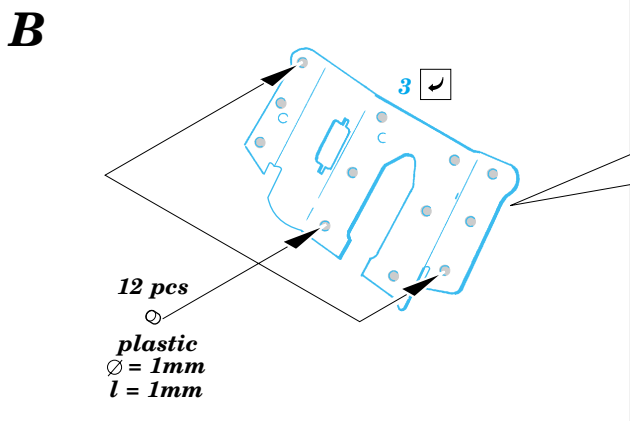

# PAK 38 5cm

1/35 scale detail set for Italeri kit 6425 • sada detailů pro model 1/35 Italeri 6425

eduard

35 709

- |  |  |  |                     |
|--|--|--|---------------------|
|  | APPLY EXPRESS MASK AND PAINT BEFORE GLUING<br>POUŽIT EXPRESS MASK NABARVIT PŘED SLEPENÍM |  | BEND<br>OHNOUT      |
|  | SYMMETRICAL ASSEMBLY<br>SYMETRICKÁ MONTÁŽ  |  | OPTION<br>VOLBA     |
|  | REMOVE<br>ODSTRANIT  |  | REPLACE<br>NAHRADIT |
|  | GRIND<br>OBROUSIT  |  |                     |
|  | DRILL HOLE<br>VRTAT OTVOR  |  |                     |

ORIGINAL KIT PARTS  
PŮVODNÍ DÍLY STAVEBNICE

PHOTO-ETCHED PARTS  
LEPTANÉ DÍLY

PARTS TO BE REMOVED  
DÍLY K ODSTRANĚNÍ

FILL  
TMELIT

References : Waffen-Arsenal Band 170 - Die 5cm Panzerjagerkanone 38