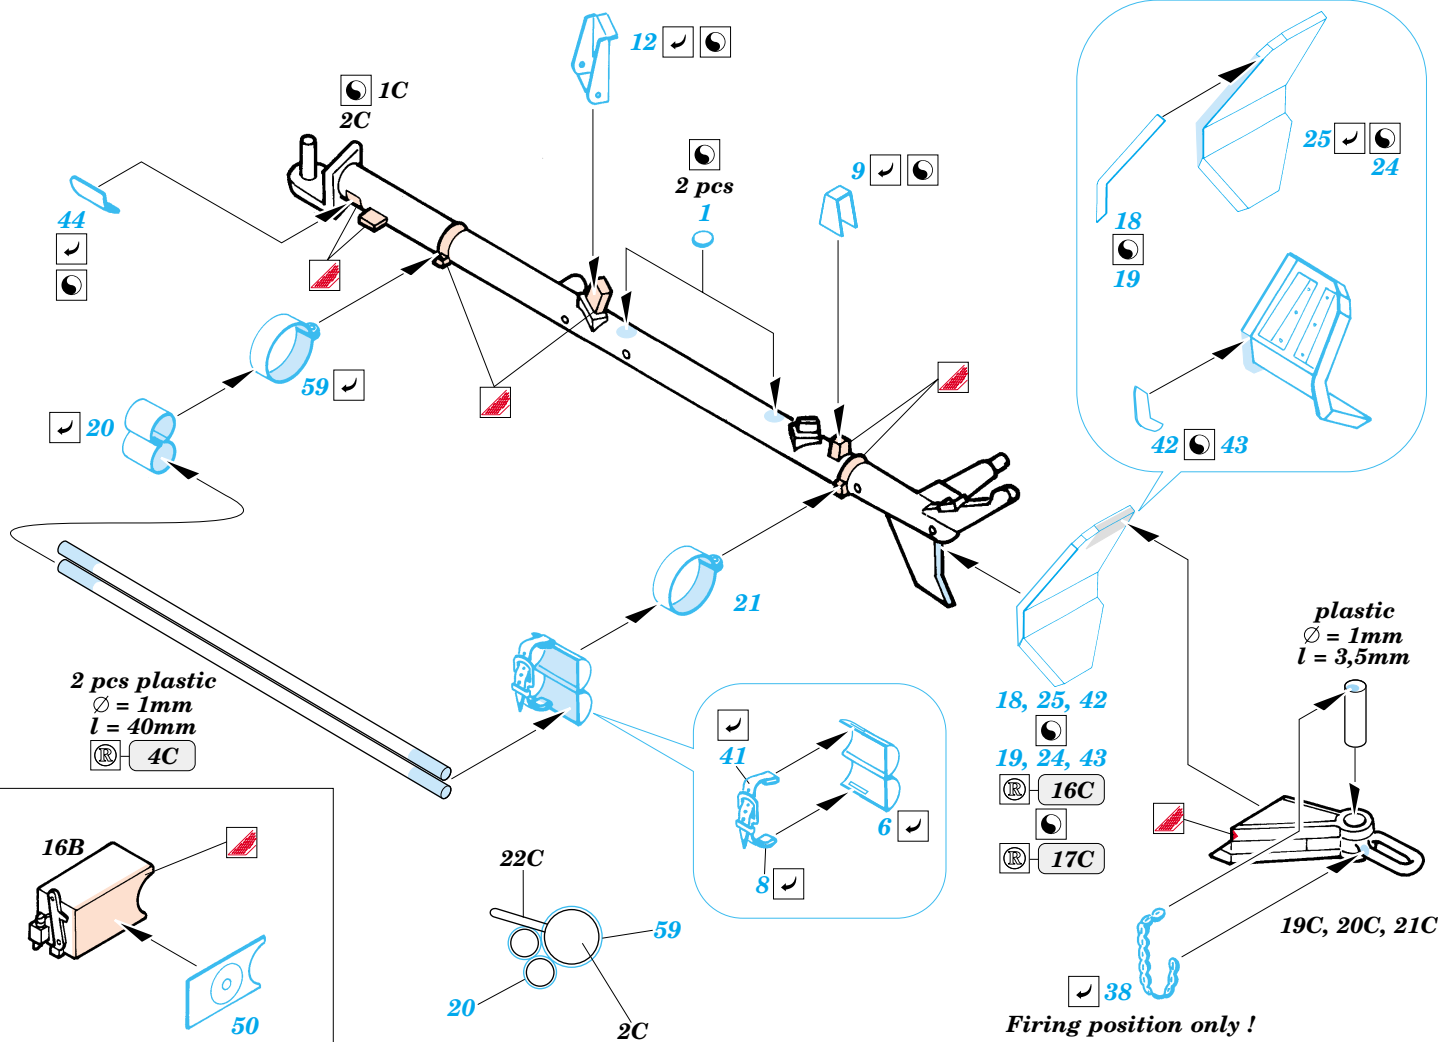

# PAK 38 5cm

1/35 scale detail set for Italeri kit 6425 • sada detailů pro model 1/35 Italeri 6425

eduard

35 709

- |  |  |  |                     |
|--|--|--|---------------------|
|  | APPLY EXPRESS MASK AND PAINT BEFORE GLUING<br>POUŽIT EXPRESS MASK NABARVIT PŘED SLEPENÍM |  | BEND<br>OHNOUT      |
|  | SYMMETRICAL ASSEMBLY<br>SYMETRICKÁ MONTÁŽ  |  | OPTION<br>VOLBA     |
|  | REMOVE<br>ODSTRANIT  |  | REPLACE<br>NAHRADIT |
|  | GRIND<br>OBROUSIT  |  |                     |
|  | DRILL HOLE<br>VRTAT OTVOR  |  |                     |

ORIGINAL KIT PARTS  
PŮVODNÍ DÍLY STAVEBNICE

PHOTO-ETCHED PARTS  
LEPTANÉ DÍLY

PARTS TO BE REMOVED  
DÍLY K ODSTRANĚNÍ

FILL  
TMELIT

References : Waffen-Arsenal Band 170 - Die 5cm Panzerjagerkanone 38