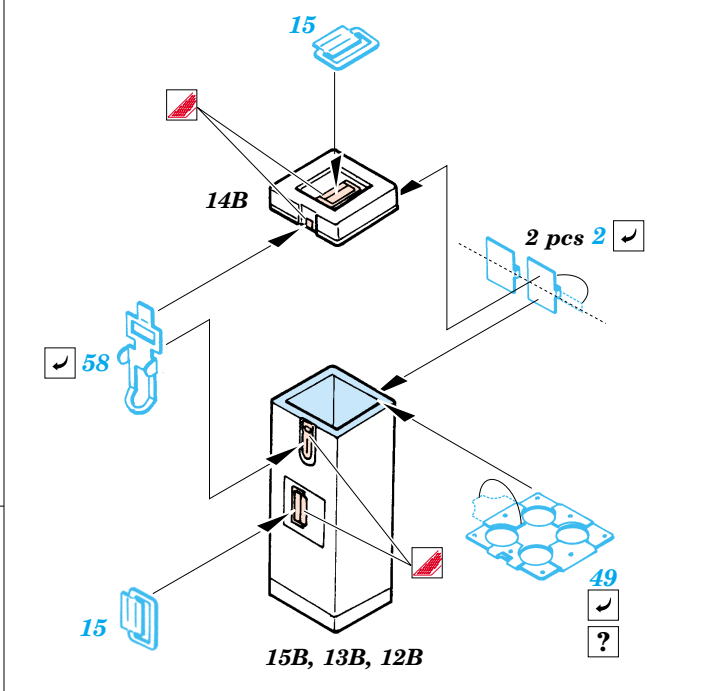

# PAK 38 5cm

1/35 scale detail set for Italeri kit 6425 • sada detailů pro model 1/35 Italeri 6425

eduard

35 709

- |  |  |  |                     |
|--|--|--|---------------------|
|  | APPLY EXPRESS MASK AND PAINT BEFORE GLUING<br>POUŽIT EXPRESS MASK NABARVIT PŘED SLEPENÍM |  | BEND<br>OHNOUT      |
|  | SYMMETRICAL ASSEMBLY<br>SYMETRICKÁ MONTÁŽ  |  | OPTION<br>VOLBA     |
|  | REMOVE<br>ODSTRANIT  |  | REPLACE<br>NAHRADIT |
|  | GRIND<br>OBROUSIT  |  |                     |
|  | DRILL HOLE<br>VRTAT OTVOR  |  |                     |

ORIGINAL KIT PARTS  
PŮVODNÍ DÍLY STAVEBNICE

PHOTO-ETCHED PARTS  
LEPTANÉ DÍLY

PARTS TO BE REMOVED  
DÍLY K ODSTRANĚNÍ

FILL  
TMELIT

References : Waffen-Arsenal Band 170 - Die 5cm Panzerjagerkanone 38