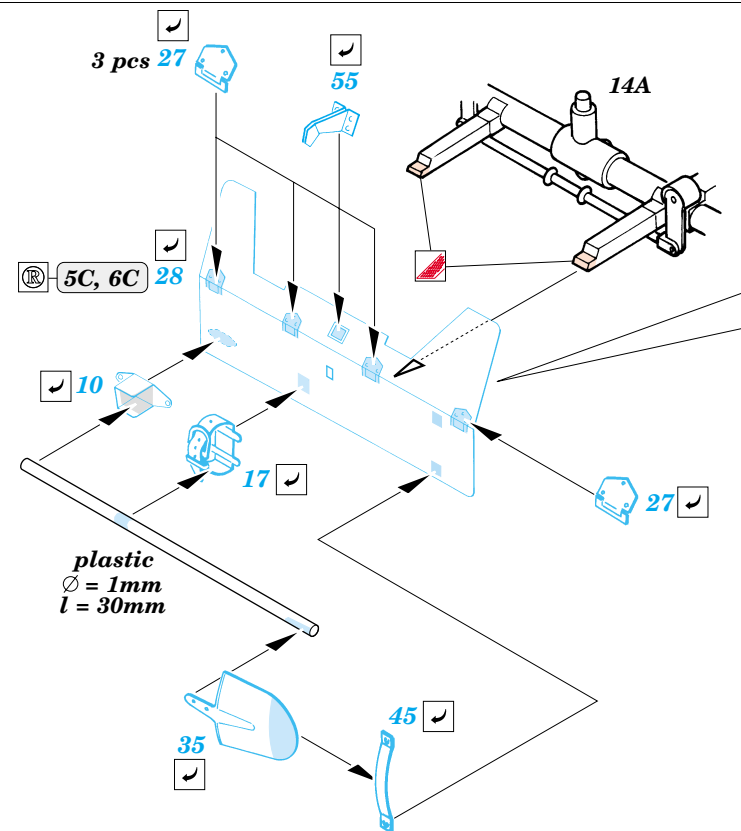

# PAK 38 5cm

1/35 scale detail set for Italeri kit 6425 • sada detailů pro model 1/35 Italeri 6425

eduard

35 709

- |  |  |  |                     |
|--|--|--|---------------------|
|  | APPLY EXPRESS MASK AND PAINT BEFORE GLUING<br>POUŽIT EXPRESS MASK NABARVIT PŘED SLEPENÍM |  | BEND<br>OHNOUT      |
|  | SYMMETRICAL ASSEMBLY<br>SYMETRICKÁ MONTÁŽ  |  | OPTION<br>VOLBA     |
|  | REMOVE<br>ODSTRANIT  |  | REPLACE<br>NAHRADIT |
|  | GRIND<br>OBROUSIT  |  |                     |
|  | DRILL HOLE<br>VRTAT OTVOR  |  |                     |

ORIGINAL KIT PARTS  
PŮVODNÍ DÍLY STAVEBNICE

PHOTO-ETCHED PARTS  
LEPTANÉ DÍLY

PARTS TO BE REMOVED  
DÍLY K ODSTRANĚNÍ

FILL  
TMELIT

References : Waffen-Arsenal Band 170 - Die 5cm Panzerjagerkanone 38