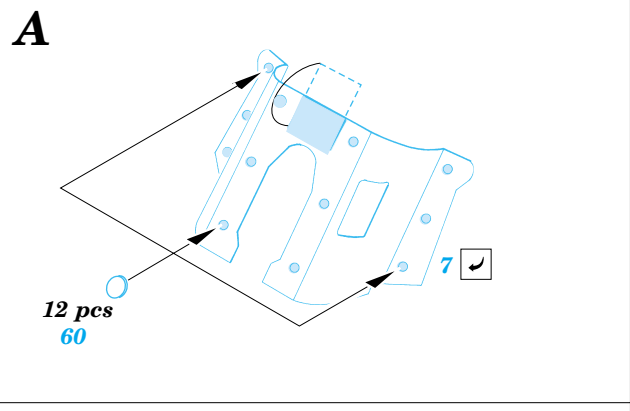

# PAK 38 5cm

1/35 scale detail set for Italeri kit 6425 • sada detailů pro model 1/35 Italeri 6425

eduard

35 709

- |  |  |  |                     |
|--|--|--|---------------------|
|  | APPLY EXPRESS MASK AND PAINT BEFORE GLUING<br>POUŽIT EXPRESS MASK NABARVIT PŘED SLEPENÍM |  | BEND<br>OHNOUT      |
|  | SYMMETRICAL ASSEMBLY<br>SYMETRICKÁ MONTÁŽ  |  | OPTION<br>VOLBA     |
|  | REMOVE<br>ODSTRANIT  |  | REPLACE<br>NAHRADIT |
|  | GRIND<br>OBROUSIT  |  |                     |
|  | DRILL HOLE<br>VRTAT OTVOR  |  |                     |

ORIGINAL KIT PARTS  
PŮVODNÍ DÍLY STAVEBNICE

PHOTO-ETCHED PARTS  
LEPTANÉ DÍLY

PARTS TO BE REMOVED  
DÍLY K ODSTRANĚNÍ

FILL  
TMELIT

References : Waffen-Arsenal Band 170 - Die 5cm Panzerjagerkanone 38