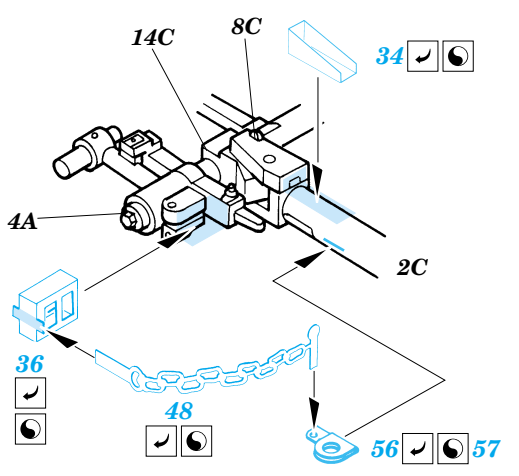

# PAK 38 5cm

1/35 scale detail set for Italeri kit 6425 • sada detailů pro model 1/35 Italeri 6425

eduard

35 709

- |  |  |  |                     |
|--|--|--|---------------------|
|  | APPLY EXPRESS MASK AND PAINT BEFORE GLUING<br>POUŽIT EXPRESS MASK NABARVIT PŘED SLEPENÍM |  | BEND<br>OHNOUT      |
|  | SYMMETRICAL ASSEMBLY<br>SYMETRICKÁ MONTÁŽ  |  | OPTION<br>VOLBA     |
|  | REMOVE<br>ODSTRANIT  |  | REPLACE<br>NAHRADIT |
|  | GRIND<br>OBROUSIT  |  |                     |
|  | DRILL HOLE<br>VRTAT OTVOR  |  |                     |

ORIGINAL KIT PARTS  
PŮVODNÍ DÍLY STAVEBNICE

PHOTO-ETCHED PARTS  
LEPTANÉ DÍLY

PARTS TO BE REMOVED  
DÍLY K ODSTRANĚNÍ

FILL  
TMELIT

References : Waffen-Arsenal Band 170 - Die 5cm Panzerjagerkanone 38