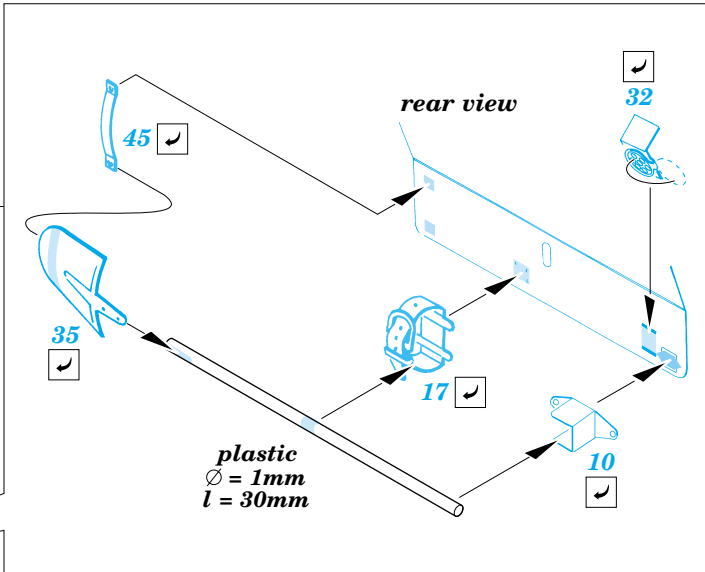

# PAK 38 5cm

1/35 scale detail set for Italeri kit 6425 • sada detailů pro model 1/35 Italeri 6425

eduard

35 709

- |  |  |  |                     |
|--|--|--|---------------------|
|  | APPLY EXPRESS MASK AND PAINT BEFORE GLUING<br>POUŽIT EXPRESS MASK NABARVIT PŘED SLEPENÍM |  | BEND<br>OHNOUT      |
|  | SYMMETRICAL ASSEMBLY<br>SYMETRICKÁ MONTÁŽ  |  | OPTION<br>VOLBA     |
|  | REMOVE<br>ODSTRANIT  |  | REPLACE<br>NAHRADIT |
|  | GRIND<br>OBROUSIT  |  |                     |
|  | DRILL HOLE<br>VRTAT OTVOR  |  |                     |

ORIGINAL KIT PARTS  
PŮVODNÍ DÍLY STAVEBNICE

PHOTO-ETCHED PARTS  
LEPTANÉ DÍLY

PARTS TO BE REMOVED  
DÍLY K ODSTRANĚNÍ

FILL  
TMELIT

References : Waffen-Arsenal Band 170 - Die 5cm Panzerjagerkanone 38