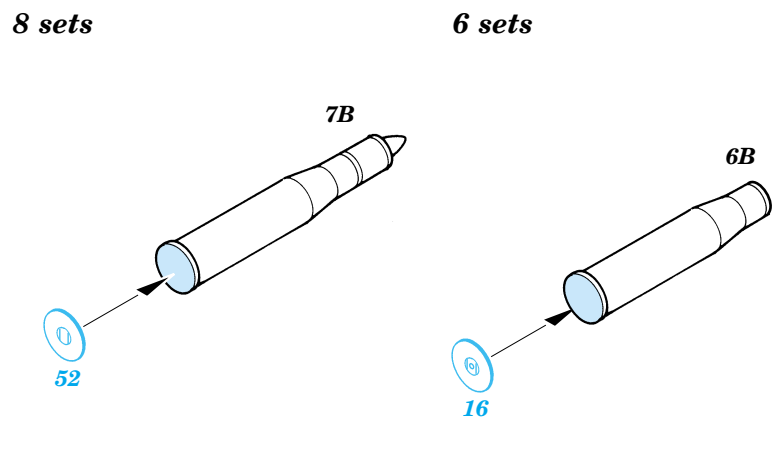

# PAK 38 5cm

1/35 scale detail set for Italeri kit 6425 • sada detailů pro model 1/35 Italeri 6425

eduard

35 709

- |  |  |  |                     |
|--|--|--|---------------------|
|  | APPLY EXPRESS MASK AND PAINT BEFORE GLUING<br>POUŽIT EXPRESS MASK NABARVIT PŘED SLEPENÍM |  | BEND<br>OHNOUT      |
|  | SYMMETRICAL ASSEMBLY<br>SYMETRICKÁ MONTÁŽ  |  | OPTION<br>VOLBA     |
|  | REMOVE<br>ODSTRANIT  |  | REPLACE<br>NAHRADIT |
|  | GRIND<br>OBROUSIT  |  |                     |
|  | DRILL HOLE<br>VRTAT OTVOR  |  |                     |

ORIGINAL KIT PARTS  
PŮVODNÍ DÍLY STAVEBNICE

PHOTO-ETCHED PARTS  
LEPTANÉ DÍLY

PARTS TO BE REMOVED  
DÍLY K ODSTRANĚNÍ

FILL  
TMELIT

References : Waffen-Arsenal Band 170 - Die 5cm Panzerjagerkanone 38