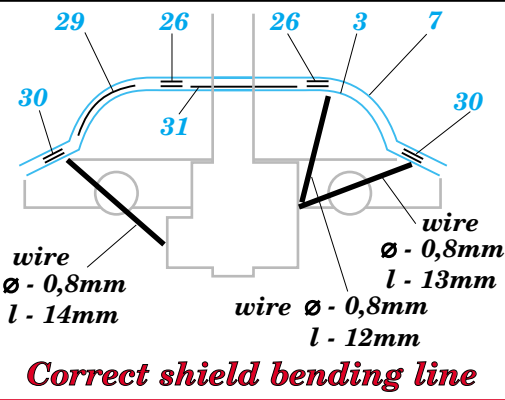

ORIGINAL KIT PARTS  
PŮVODNÍ DÍLY STAVEBNICE

PHOTO-ETCHED PARTS  
LEPTANÉ DÍLY

PARTS TO BE REMOVED  
DÍLY K ODSTRANĚNÍ

FILL  
TMELIT

References : Waffen-Arsenal Band 170 - Die 5cm Panzerjagerkanone 38