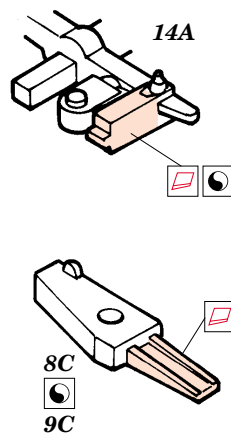

# PAK 38 5cm

1/35 scale detail set for Italeri kit 6425 • sada detailů pro model 1/35 Italeri 6425

eduard

35 709

- |  |  |  |                     |
|--|--|--|---------------------|
|  | APPLY EXPRESS MASK AND PAINT BEFORE GLUING<br>POUŽIT EXPRESS MASK NABARVIT PŘED SLEPENÍM |  | BEND<br>OHNOUT      |
|  | SYMMETRICAL ASSEMBLY<br>SYMETRICKÁ MONTÁŽ  |  | OPTION<br>VOLBA     |
|  | REMOVE<br>ODSTRANIT  |  | REPLACE<br>NAHRADIT |
|  | GRIND<br>OBROUSIT  |  |                     |
|  | DRILL HOLE<br>VRTAT OTVOR  |  |                     |

ORIGINAL KIT PARTS  
PŮVODNÍ DÍLY STAVEBNICE

PHOTO-ETCHED PARTS  
LEPTANÉ DÍLY

PARTS TO BE REMOVED  
DÍLY K ODSTRANĚNÍ

FILL  
TMELIT

References : Waffen-Arsenal Band 170 - Die 5cm Panzerjagerkanone 38