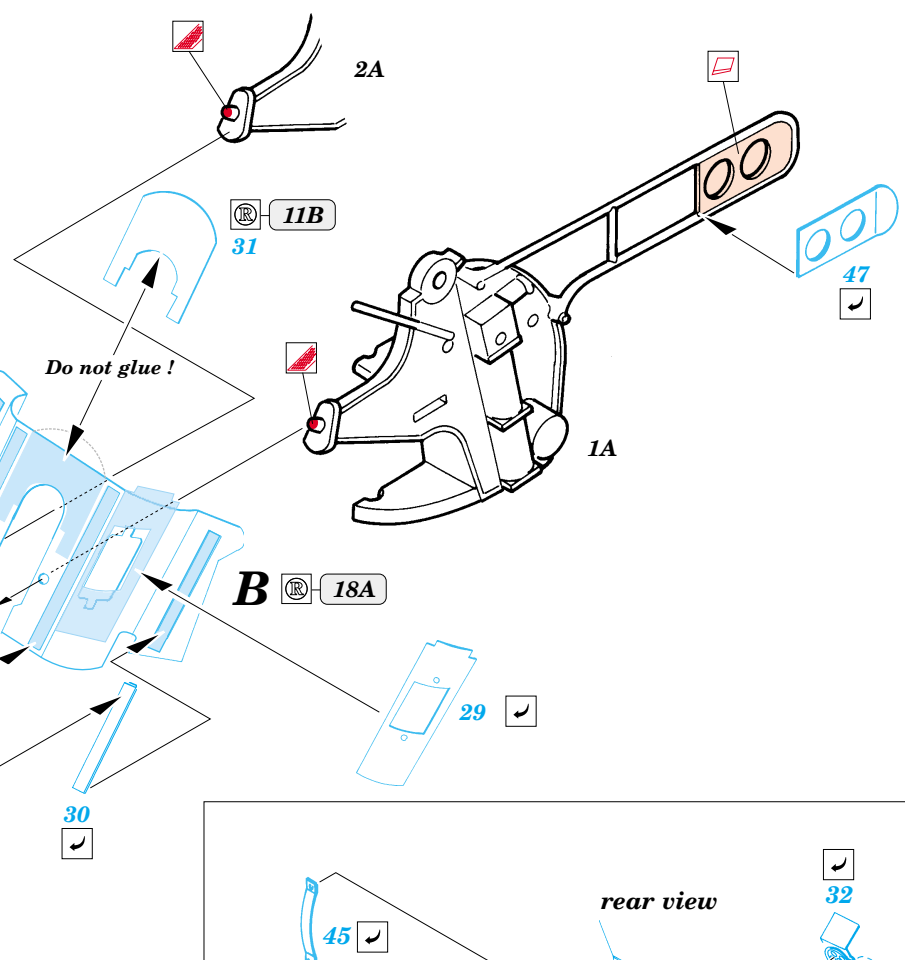

# PAK 38 5cm

1/35 scale detail set for Italeri kit 6425 • sada detailů pro model 1/35 Italeri 6425

eduard

35 709

- |  |  |  |                     |
|--|--|--|---------------------|
|  | APPLY EXPRESS MASK AND PAINT BEFORE GLUING<br>POUŽIT EXPRESS MASK NABARVIT PŘED SLEPENÍM |  | BEND<br>OHNOUT      |
|  | SYMMETRICAL ASSEMBLY<br>SYMETRICKÁ MONTÁŽ  |  | OPTION<br>VOLBA     |
|  | REMOVE<br>ODSTRANIT  |  | REPLACE<br>NAHRADIT |
|  | GRIND<br>OBROUSIT  |  |                     |
|  | DRILL HOLE<br>VRTAT OTVOR  |  |                     |

ORIGINAL KIT PARTS  
PŮVODNÍ DÍLY STAVEBNICE

PHOTO-ETCHED PARTS  
LEPTANÉ DÍLY

PARTS TO BE REMOVED  
DÍLY K ODSTRANĚNÍ

FILL  
TMELIT

References : Waffen-Arsenal Band 170 - Die 5cm Panzerjagerkanone 38