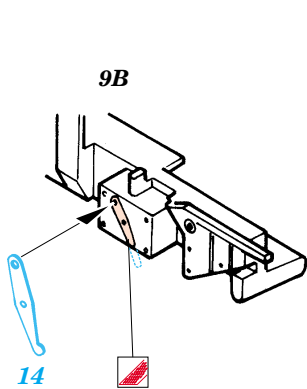

# PAK 38 5cm

1/35 scale detail set for Italeri kit 6425 • sada detailů pro model 1/35 Italeri 6425

eduard

35 709

- |  |  |  |                     |
|--|--|--|---------------------|
|  | APPLY EXPRESS MASK AND PAINT BEFORE GLUING<br>POUŽIT EXPRESS MASK NABARVIT PŘED SLEPENÍM |  | BEND<br>OHNOUT      |
|  | SYMMETRICAL ASSEMBLY<br>SYMETRICKÁ MONTÁŽ  |  | OPTION<br>VOLBA     |
|  | REMOVE<br>ODSTRANIT  |  | REPLACE<br>NAHRADIT |
|  | GRIND<br>OBROUSIT  |  |                     |
|  | DRILL HOLE<br>VRTAT OTVOR  |  |                     |

ORIGINAL KIT PARTS  
PŮVODNÍ DÍLY STAVEBNICE

PHOTO-ETCHED PARTS  
LEPTANÉ DÍLY

PARTS TO BE REMOVED  
DÍLY K ODSTRANĚNÍ

FILL  
TMELIT

References : Waffen-Arsenal Band 170 - Die 5cm Panzerjagerkanone 38