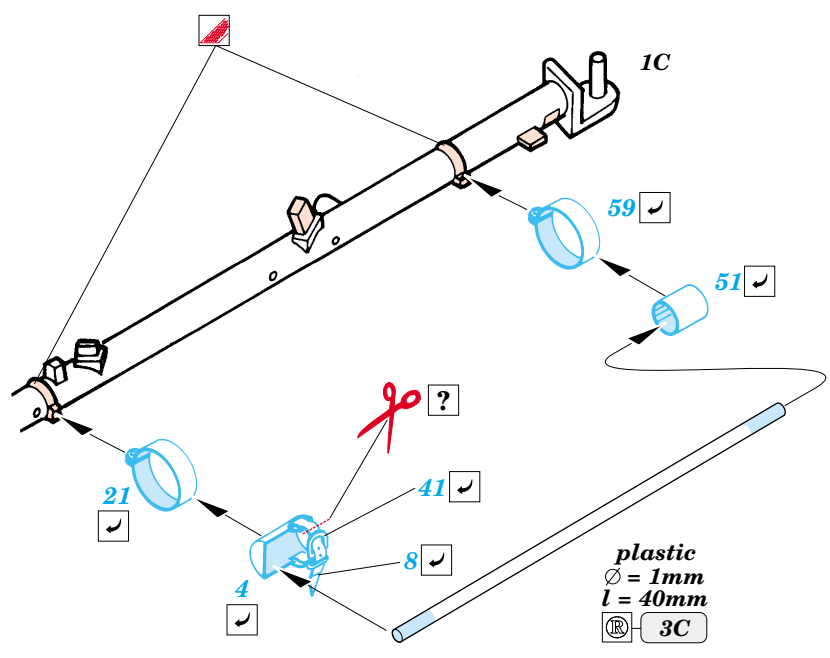

# PAK 38 5cm

1/35 scale detail set for Italeri kit 6425 • sada detailů pro model 1/35 Italeri 6425

eduard

35 709

- |  |  |  |                     |
|--|--|--|---------------------|
|  | APPLY EXPRESS MASK AND PAINT BEFORE GLUING<br>POUŽIT EXPRESS MASK NABARVIT PŘED SLEPENÍM |  | BEND<br>OHNOUT      |
|  | SYMMETRICAL ASSEMBLY<br>SYMETRICKÁ MONTÁŽ  |  | OPTION<br>VOLBA     |
|  | REMOVE<br>ODSTRANIT  |  | REPLACE<br>NAHRADIT |
|  | GRIND<br>OBROUSIT  |  |                     |
|  | DRILL HOLE<br>VRTAT OTVOR  |  |                     |

ORIGINAL KIT PARTS  
PŮVODNÍ DÍLY STAVEBNICE

PHOTO-ETCHED PARTS  
LEPTANÉ DÍLY

PARTS TO BE REMOVED  
DÍLY K ODSTRANĚNÍ

FILL  
TMELIT

References : Waffen-Arsenal Band 170 - Die 5cm Panzerjagerkanone 38