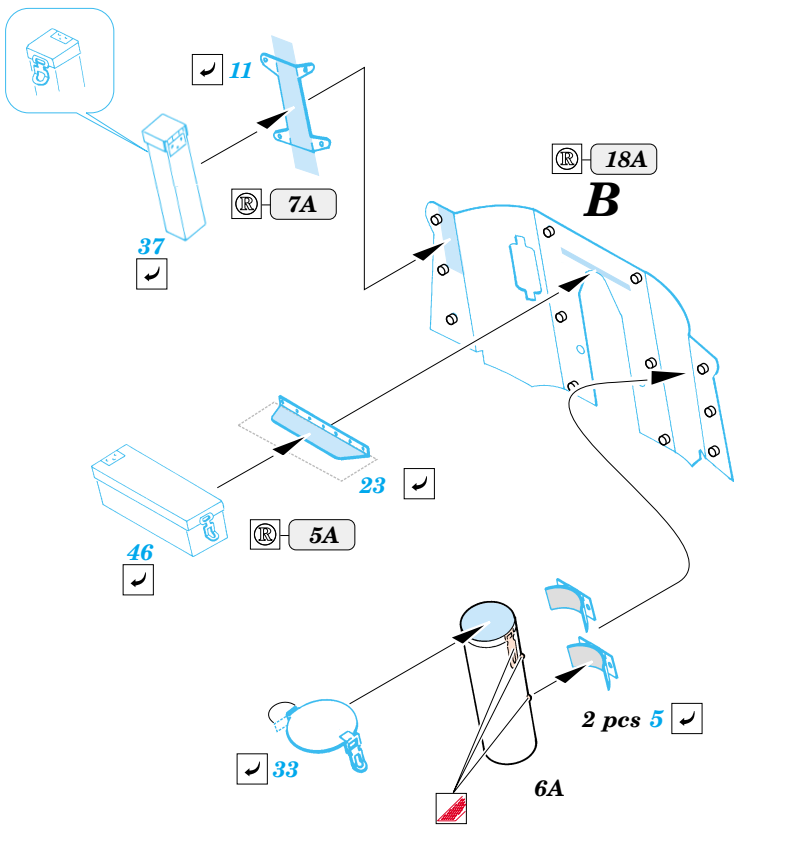

# PAK 38 5cm

1/35 scale detail set for Italeri kit 6425 • sada detailů pro model 1/35 Italeri 6425

eduard

35 709

- |  |  |  |                     |
|--|--|--|---------------------|
|  | APPLY EXPRESS MASK AND PAINT BEFORE GLUING<br>POUŽIT EXPRESS MASK NABARVIT PŘED SLEPENÍM |  | BEND<br>OHNOUT      |
|  | SYMMETRICAL ASSEMBLY<br>SYMETRICKÁ MONTÁŽ  |  | OPTION<br>VOLBA     |
|  | REMOVE<br>ODSTRANIT  |  | REPLACE<br>NAHRADIT |
|  | GRIND<br>OBROUSIT  |  |                     |
|  | DRILL HOLE<br>VRTAT OTVOR  |  |                     |

ORIGINAL KIT PARTS  
PŮVODNÍ DÍLY STAVEBNICE

PHOTO-ETCHED PARTS  
LEPTANÉ DÍLY

PARTS TO BE REMOVED  
DÍLY K ODSTRANĚNÍ

FILL  
TMELIT

References : Waffen-Arsenal Band 170 - Die 5cm Panzerjagerkanone 38