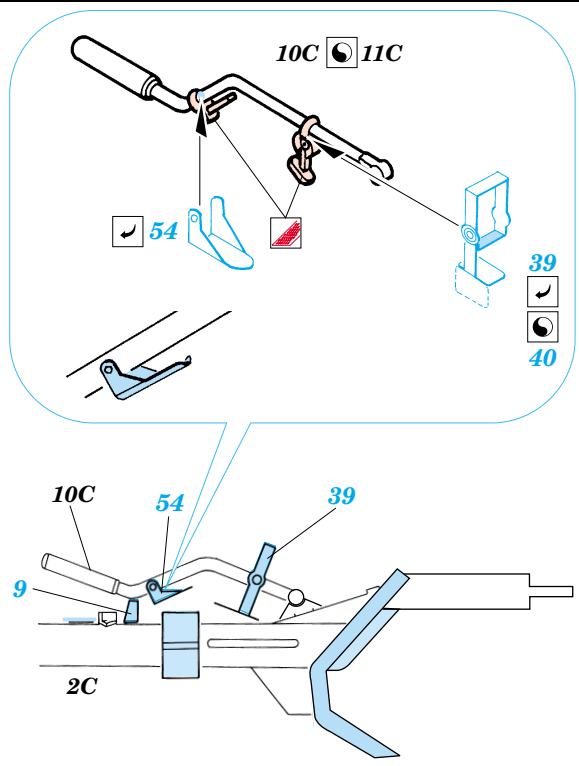

# PAK 38 5cm

1/35 scale detail set for Italeri kit 6425 • sada detailů pro model 1/35 Italeri 6425

eduard

35 709

- |  |  |  |                     |
|--|--|--|---------------------|
|  | APPLY EXPRESS MASK AND PAINT BEFORE GLUING<br>POUŽIT EXPRESS MASK NABARVIT PŘED SLEPENÍM |  | BEND<br>OHNOUT      |
|  | SYMMETRICAL ASSEMBLY<br>SYMETRICKÁ MONTÁŽ  |  | OPTION<br>VOLBA     |
|  | REMOVE<br>ODSTRANIT  |  | REPLACE<br>NAHRADIT |
|  | GRIND<br>OBROUSIT  |  |                     |
|  | DRILL HOLE<br>VRTAT OTVOR  |  |                     |

ORIGINAL KIT PARTS  
PŮVODNÍ DÍLY STAVEBNICE

PHOTO-ETCHED PARTS  
LEPTANÉ DÍLY

PARTS TO BE REMOVED  
DÍLY K ODSTRANĚNÍ

FILL  
TMELIT

References : Waffen-Arsenal Band 170 - Die 5cm Panzerjagerkanone 38