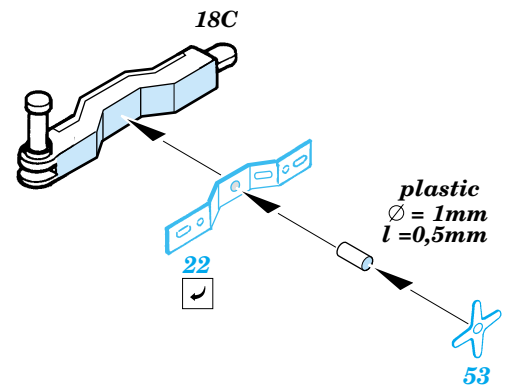

# PAK 38 5cm

1/35 scale detail set for Italeri kit 6425 • sada detailů pro model 1/35 Italeri 6425

eduard

35 709

- |  |  |  |                     |
|--|--|--|---------------------|
|  | APPLY EXPRESS MASK AND PAINT BEFORE GLUING<br>POUŽIT EXPRESS MASK NABARVIT PŘED SLEPENÍM |  | BEND<br>OHNOUT      |
|  | SYMMETRICAL ASSEMBLY<br>SYMETRICKÁ MONTÁŽ  |  | OPTION<br>VOLBA     |
|  | REMOVE<br>ODSTRANIT  |  | REPLACE<br>NAHRADIT |
|  | GRIND<br>OBROUSIT  |  |                     |
|  | DRILL HOLE<br>VRTAT OTVOR  |  |                     |

ORIGINAL KIT PARTS  
PŮVODNÍ DÍLY STAVEBNICE

PHOTO-ETCHED PARTS  
LEPTANÉ DÍLY

PARTS TO BE REMOVED  
DÍLY K ODSTRANĚNÍ

FILL  
TMELIT

References : Waffen-Arsenal Band 170 - Die 5cm Panzerjagerkanone 38