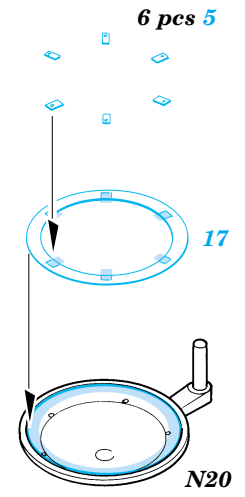

King Tiger Henschel

1/35 scale detail set for Dragon kit No.6208 • sada detailů pro model 1/35 Dragon 6208

eduard

35 698

- | | | | |
|--|--|--|---------------------|
| | APPLY EXPRESS MASK AND PAINT BEFORE GLUING
POUŽÍT EXPRESS MASK NABARVIT PŘED SLEPENÍM | | BEND
OHNOUT |
| | SYMMETRICAL ASSEMBLY
SYMETRICKÁ MONTÁŽ | | OPTION
VOLBA |
| | REMOVE
ODSTRANIT | | REPLACE
NAHRADIT |
| | GRIND
OBROUSIT | | |
| | DRILL HOLE
VRTAT OTVOR | | |

ORIGINAL KIT PARTS
PŮVODNÍ DÍLY STAVEBNICE

PHOTO-ETCHED PARTS
LEPTANÉ DÍLY

PARTS TO BE REMOVED
DÍLY K ODSTRANĚNÍ

FILL
TMELIT

For further detail sets look for **eduard** 35 699 (Zimmerit) and 35 702 (Fenders)
King Tiger (Henschel Turret)
(not included in this set)