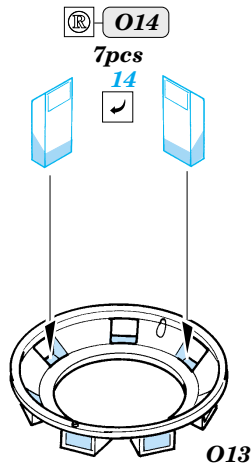

King Tiger Henschel

1/35 scale detail set for Dragon kit No.6208 • sada detailů pro model 1/35 Dragon 6208

eduard

35 698

- | | | | |
|--|--|--|---------------------|
| | APPLY EXPRESS MASK AND PAINT BEFORE GLUING
POUŽÍT EXPRESS MASK NABARVIT PŘED SLEPENÍM | | BEND
OHNOUT |
| | SYMMETRICAL ASSEMBLY
SYMETRICKÁ MONTÁŽ | | OPTION
VOLBA |
| | REMOVE
ODSTRANIT | | REPLACE
NAHRADIT |
| | GRIND
OBROUSIT | | |
| | DRILL HOLE
VRTAT OTVOR | | |

ORIGINAL KIT PARTS
PŮVODNÍ DÍLY STAVEBNICE

PHOTO-ETCHED PARTS
LEPTANÉ DÍLY

PARTS TO BE REMOVED
DÍLY K ODSTRANĚNÍ

FILL
TMELIT

For further detail sets look for **eduard** 35 699 (Zimmerit) and 35 702 (Fenders)
King Tiger (Henschel Turret)
(not included in this set)