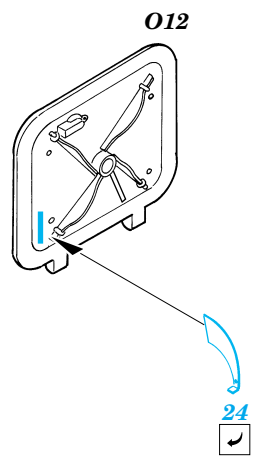

ORIGINAL KIT PARTS
PŮVODNÍ DÍLY STAVEBNICE

PHOTO-ETCHED PARTS
LEPTANÉ DÍLY

PARTS TO BE REMOVED
DÍLY K ODSTRANĚNÍ

FILL
TMELIT

For further detail sets look for **eduard** 35 699 (Zimmerit) and 35 702 (Fenders)
King Tiger (Henschel Turret)
(not included in this set)