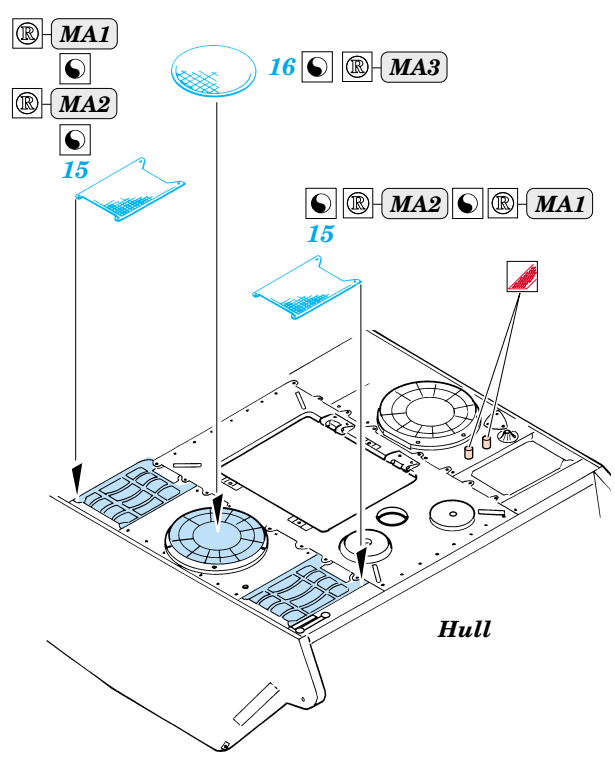

King Tiger Henschel

1/35 scale detail set for Dragon kit No.6208 • sada detailů pro model 1/35 Dragon 6208

eduard

35 698

- | | | | |
|--|--|--|---------------------|
| | APPLY EXPRESS MASK AND PAINT BEFORE GLUING
POUŽÍT EXPRESS MASK NABARVIT PŘED SLEPENÍM | | BEND
OHNOUT |
| | SYMMETRICAL ASSEMBLY
SYMETRICKÁ MONTÁŽ | | OPTION
VOLBA |
| | REMOVE
ODSTRANIT | | REPLACE
NAHRADIT |
| | GRIND
OBROUSIT | | |
| | DRILL HOLE
VRTAT OTVOR | | |

ORIGINAL KIT PARTS
PŮVODNÍ DÍLY STAVEBNICE

PHOTO-ETCHED PARTS
LEPTANÉ DÍLY

PARTS TO BE REMOVED
DÍLY K ODSTRANĚNÍ

FILL
TMELIT

For further detail sets look for **eduard** 35 699 (Zimmerit) and 35 702 (Fenders)
King Tiger (Henschel Turret)
(not included in this set)