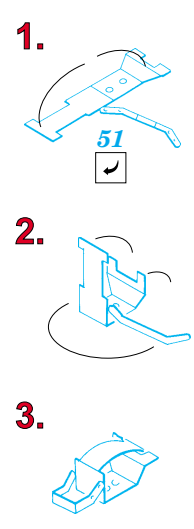

King Tiger Henschel

1/35 scale detail set for Dragon kit No.6208 • sada detailů pro model 1/35 Dragon 6208

eduard

35 698

- | | | | |
|--|--|--|---------------------|
| | APPLY EXPRESS MASK AND PAINT BEFORE GLUING
POUŽÍT EXPRESS MASK NABARVIT PŘED SLEPENÍM | | BEND
OHNOUT |
| | SYMMETRICAL ASSEMBLY
SYMETRICKÁ MONTÁŽ | | OPTION
VOLBA |
| | REMOVE
ODSTRANIT | | REPLACE
NAHRADIT |
| | GRIND
OBROUSIT | | |
| | DRILL HOLE
VRTAT OTVOR | | |

ORIGINAL KIT PARTS
PŮVODNÍ DÍLY STAVEBNICE

PHOTO-ETCHED PARTS
LEPTANÉ DÍLY

PARTS TO BE REMOVED
DÍLY K ODSTRANĚNÍ

FILL
TMELIT

For further detail sets look for **eduard** 35 699 (Zimmerit) and 35 702 (Fenders)
King Tiger (Henschel Turret)
(not included in this set)