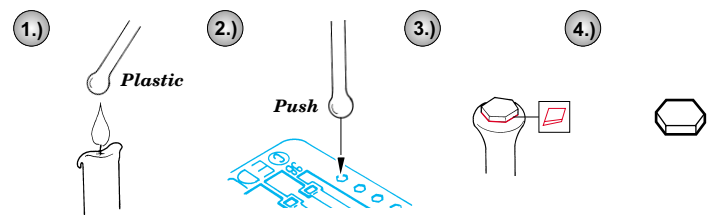

ORIGINAL KIT PARTS
PŮVODNÍ DÍLY STAVEBNICE

PHOTO-ETCHED PARTS
LEPTANÉ DÍLY

PARTS TO BE REMOVED
DÍLY K ODSTRANĚNÍ

FILL
TMELIT

For further detail sets look for **eduard** 35 699 (Zimmerit) and 35 702 (Fenders)
King Tiger (Henschel Turret)
(not included in this set)