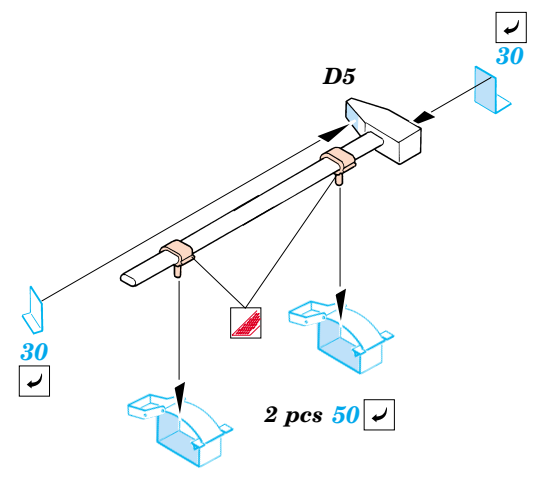

King Tiger Henschel

1/35 scale detail set for Dragon kit No.6208 • sada detailů pro model 1/35 Dragon 6208

eduard

35 698

- | | | | |
|--|--|--|---------------------|
| | APPLY EXPRESS MASK AND PAINT BEFORE GLUING
POUŽÍT EXPRESS MASK NABARVIT PŘED SLEPENÍM | | BEND
OHNOUT |
| | SYMMETRICAL ASSEMBLY
SYMETRICKÁ MONTÁŽ | | OPTION
VOLBA |
| | REMOVE
ODSTRANIT | | REPLACE
NAHRADIT |
| | GRIND
OBROUSIT | | |
| | DRILL HOLE
VRTAT OTVOR | | |

ORIGINAL KIT PARTS
PŮVODNÍ DÍLY STAVEBNICE

PHOTO-ETCHED PARTS
LEPTANÉ DÍLY

PARTS TO BE REMOVED
DÍLY K ODSTRANĚNÍ

FILL
TMELIT

For further detail sets look for **eduard** 35 699 (Zimmerit) and 35 702 (Fenders)
King Tiger (Henschel Turret)
(not included in this set)