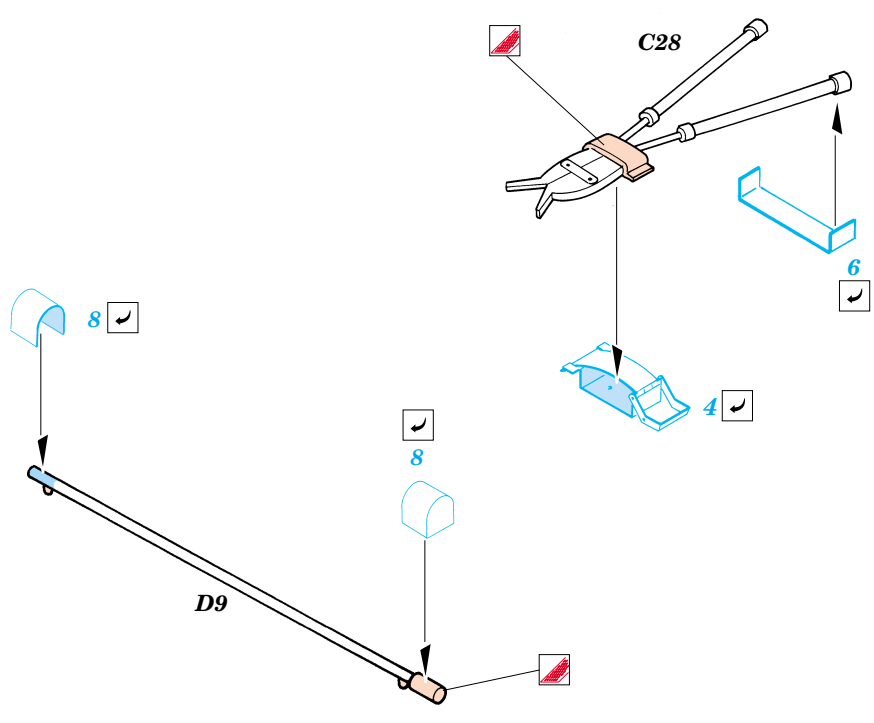

King Tiger Henschel

1/35 scale detail set for Dragon kit No.6208 • sada detailů pro model 1/35 Dragon 6208

eduard

35 698

- | | | | |
|--|--|--|---------------------|
| | APPLY EXPRESS MASK AND PAINT BEFORE GLUING
POUŽÍT EXPRESS MASK NABARVIT PŘED SLEPENÍM | | BEND
OHNOUT |
| | SYMMETRICAL ASSEMBLY
SYMETRICKÁ MONTÁŽ | | OPTION
VOLBA |
| | REMOVE
ODSTRANIT | | REPLACE
NAHRADIT |
| | GRIND
OBROUSIT | | |
| | DRILL HOLE
VRTAT OTVOR | | |

ORIGINAL KIT PARTS
PŮVODNÍ DÍLY STAVEBNICE

PHOTO-ETCHED PARTS
LEPTANÉ DÍLY

PARTS TO BE REMOVED
DÍLY K ODSTRANĚNÍ

FILL
TMELIT

For further detail sets look for **eduard** 35 699 (Zimmerit) and 35 702 (Fenders)
King Tiger (Henschel Turret)
(not included in this set)