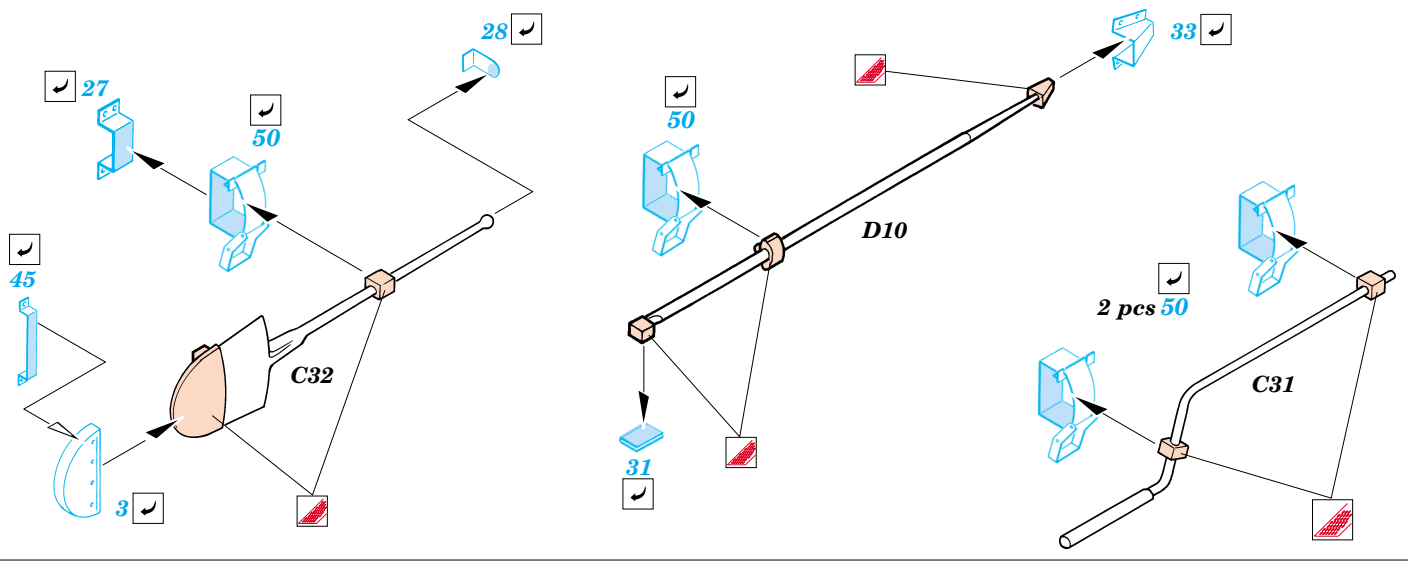

King Tiger Henschel

1/35 scale detail set for Dragon kit No.6208 • sada detailů pro model 1/35 Dragon 6208

eduard

35 698

- | | | | |
|--|--|--|---------------------|
| | APPLY EXPRESS MASK AND PAINT BEFORE GLUING
POUŽÍT EXPRESS MASK NABARVIT PŘED SLEPENÍM | | BEND
OHNOUT |
| | SYMMETRICAL ASSEMBLY
SYMETRICKÁ MONTÁŽ | | OPTION
VOLBA |
| | REMOVE
ODSTRANIT | | REPLACE
NAHRADIT |
| | GRIND
OBROUSIT | | |
| | DRILL HOLE
VRTAT OTVOR | | |

ORIGINAL KIT PARTS
PŮVODNÍ DÍLY STAVEBNICE

PHOTO-ETCHED PARTS
LEPTANÉ DÍLY

PARTS TO BE REMOVED
DÍLY K ODSTRANĚNÍ

FILL
TMELIT

For further detail sets look for **eduard** 35 699 (Zimmerit) and 35 702 (Fenders)
King Tiger (Henschel Turret)
(not included in this set)