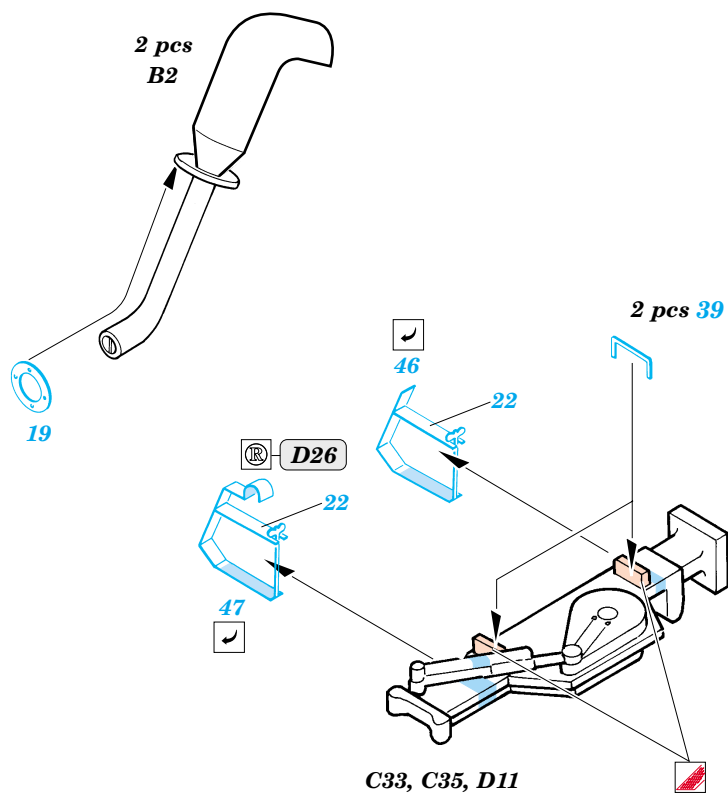

King Tiger Henschel

1/35 scale detail set for Dragon kit No.6208 • sada detailů pro model 1/35 Dragon 6208

eduard

35 698

- | | | | |
|--|--|--|---------------------|
| | APPLY EXPRESS MASK AND PAINT BEFORE GLUING
POUŽÍT EXPRESS MASK NABARVIT PŘED SLEPENÍM | | BEND
OHNOUT |
| | SYMMETRICAL ASSEMBLY
SYMETRICKÁ MONTÁŽ | | OPTION
VOLBA |
| | REMOVE
ODSTRANIT | | REPLACE
NAHRADIT |
| | GRIND
OBROUSIT | | |
| | DRILL HOLE
VRTAT OTVOR | | |

ORIGINAL KIT PARTS
PŮVODNÍ DÍLY STAVEBNICE

PHOTO-ETCHED PARTS
LEPTANÉ DÍLY

PARTS TO BE REMOVED
DÍLY K ODSTRANĚNÍ

FILL
TMELIT

For further detail sets look for **eduard** 35 699 (Zimmerit) and 35 702 (Fenders)
King Tiger (Henschel Turret)
(not included in this set)