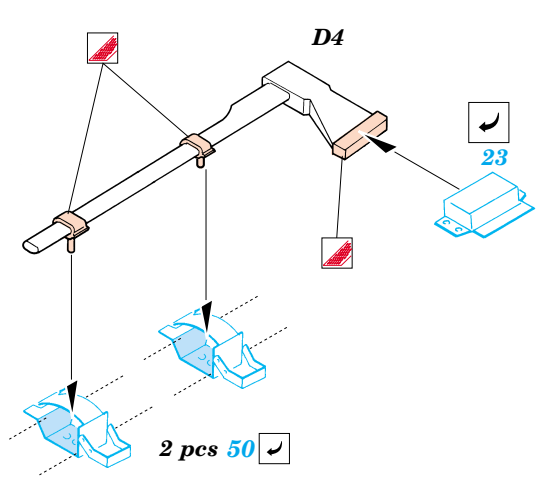

King Tiger Henschel

1/35 scale detail set for Dragon kit No.6208 • sada detailů pro model 1/35 Dragon 6208

eduard

35 698

- | | | | |
|--|--|--|---------------------|
| | APPLY EXPRESS MASK AND PAINT BEFORE GLUING
POUŽÍT EXPRESS MASK NABARVIT PŘED SLEPENÍM | | BEND
OHNOUT |
| | SYMMETRICAL ASSEMBLY
SYMETRICKÁ MONTÁŽ | | OPTION
VOLBA |
| | REMOVE
ODSTRANIT | | REPLACE
NAHRADIT |
| | GRIND
OBROUSIT | | |
| | DRILL HOLE
VRTAT OTVOR | | |

ORIGINAL KIT PARTS
PŮVODNÍ DÍLY STAVEBNICE

PHOTO-ETCHED PARTS
LEPTANÉ DÍLY

PARTS TO BE REMOVED
DÍLY K ODSTRANĚNÍ

FILL
TMELIT

For further detail sets look for **eduard** 35 699 (Zimmerit) and 35 702 (Fenders)
King Tiger (Henschel Turret)
(not included in this set)