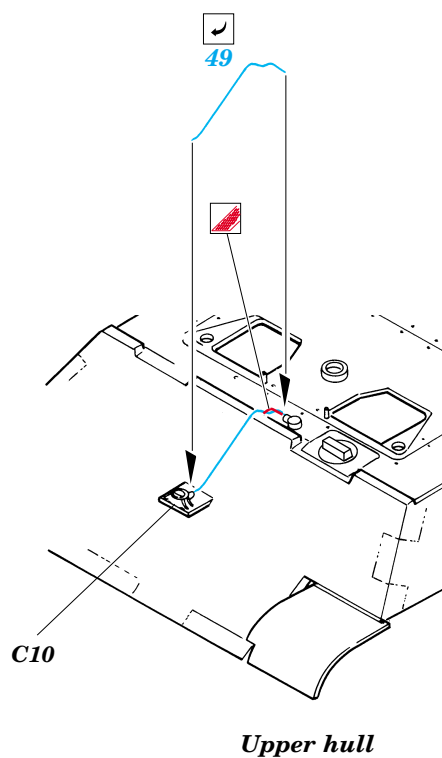

King Tiger Henschel

1/35 scale detail set for Dragon kit No.6208 • sada detailů pro model 1/35 Dragon 6208

eduard

35 698

- | | | | |
|--|--|--|---------------------|
| | APPLY EXPRESS MASK AND PAINT BEFORE GLUING
POUŽÍT EXPRESS MASK NABARVIT PŘED SLEPENÍM | | BEND
OHNOUT |
| | SYMMETRICAL ASSEMBLY
SYMETRICKÁ MONTÁŽ | | OPTION
VOLBA |
| | REMOVE
ODSTRANIT | | REPLACE
NAHRADIT |
| | GRIND
OBROUSIT | | |
| | DRILL HOLE
VRTAT OTVOR | | |

ORIGINAL KIT PARTS
PŮVODNÍ DÍLY STAVEBNICE

PHOTO-ETCHED PARTS
LEPTANÉ DÍLY

PARTS TO BE REMOVED
DÍLY K ODSTRANĚNÍ

FILL
TMELIT

For further detail sets look for **eduard** 35 699 (Zimmerit) and 35 702 (Fenders)
King Tiger (Henschel Turret)
(not included in this set)