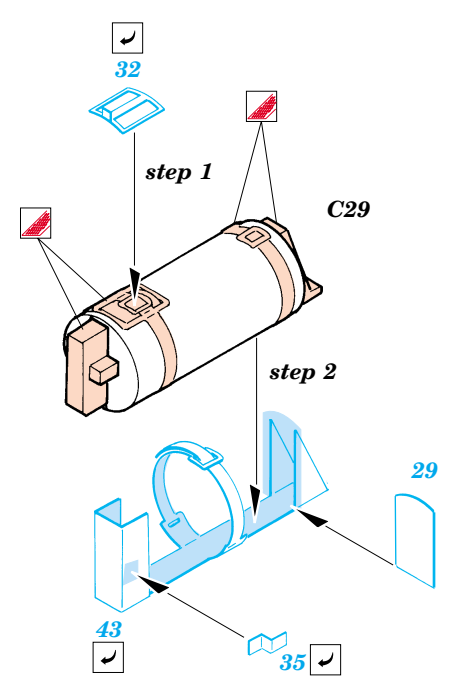

King Tiger Henschel

1/35 scale detail set for Dragon kit No.6208 • sada detailů pro model 1/35 Dragon 6208

eduard

35 698

- | | | | |
|--|--|--|---------------------|
| | APPLY EXPRESS MASK AND PAINT BEFORE GLUING
POUŽÍT EXPRESS MASK NABARVIT PŘED SLEPENÍM | | BEND
OHNOUT |
| | SYMMETRICAL ASSEMBLY
SYMETRICKÁ MONTÁŽ | | OPTION
VOLBA |
| | REMOVE
ODSTRANIT | | REPLACE
NAHRADIT |
| | GRIND
OBROUSIT | | |
| | DRILL HOLE
VRTAT OTVOR | | |

ORIGINAL KIT PARTS
PŮVODNÍ DÍLY STAVEBNICE

PHOTO-ETCHED PARTS
LEPTANÉ DÍLY

PARTS TO BE REMOVED
DÍLY K ODSTRANĚNÍ

FILL
TMELIT

For further detail sets look for **eduard** 35 699 (Zimmerit) and 35 702 (Fenders)
King Tiger (Henschel Turret)
(not included in this set)