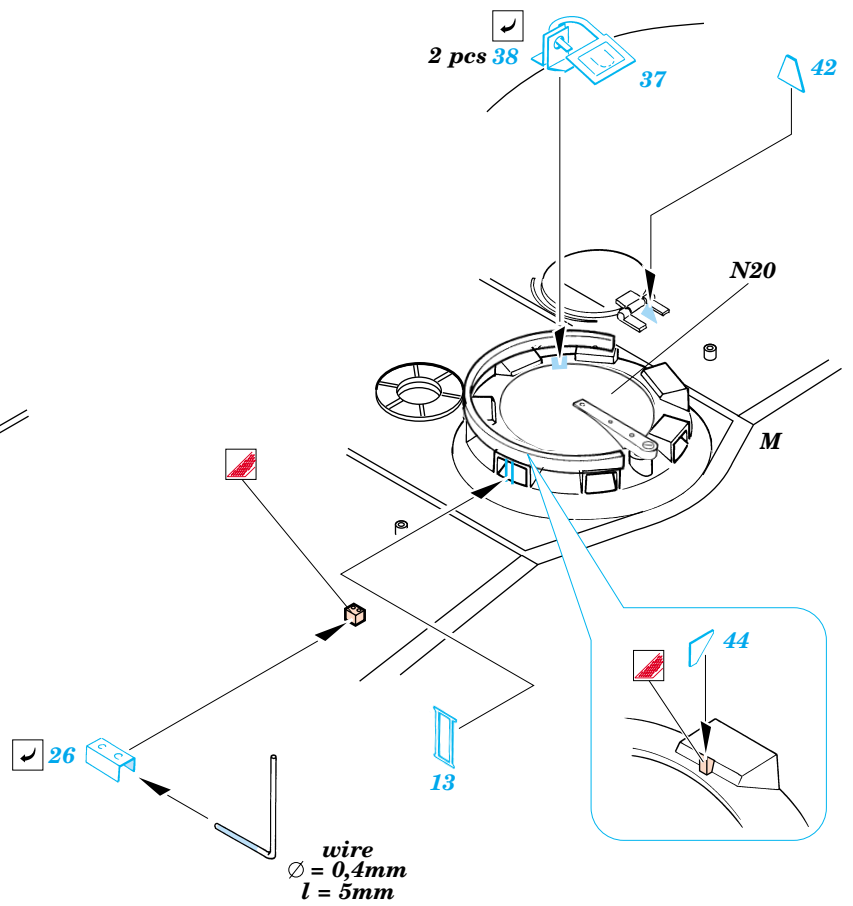

King Tiger Henschel

1/35 scale detail set for Dragon kit No.6208 • sada detailů pro model 1/35 Dragon 6208

eduard

35 698

- | | | | |
|--|--|--|---------------------|
| | APPLY EXPRESS MASK AND PAINT BEFORE GLUING
POUŽÍT EXPRESS MASK NABARVIT PŘED SLEPENÍM | | BEND
OHNOUT |
| | SYMMETRICAL ASSEMBLY
SYMETRICKÁ MONTÁŽ | | OPTION
VOLBA |
| | REMOVE
ODSTRANIT | | REPLACE
NAHRADIT |
| | GRIND
OBROUSIT | | |
| | DRILL HOLE
VRTAT OTVOR | | |

ORIGINAL KIT PARTS
PŮVODNÍ DÍLY STAVEBNICE

PHOTO-ETCHED PARTS
LEPTANÉ DÍLY

PARTS TO BE REMOVED
DÍLY K ODSTRANĚNÍ

FILL
TMELIT

For further detail sets look for **eduard** 35 699 (Zimmerit) and 35 702 (Fenders)
King Tiger (Henschel Turret)
(not included in this set)