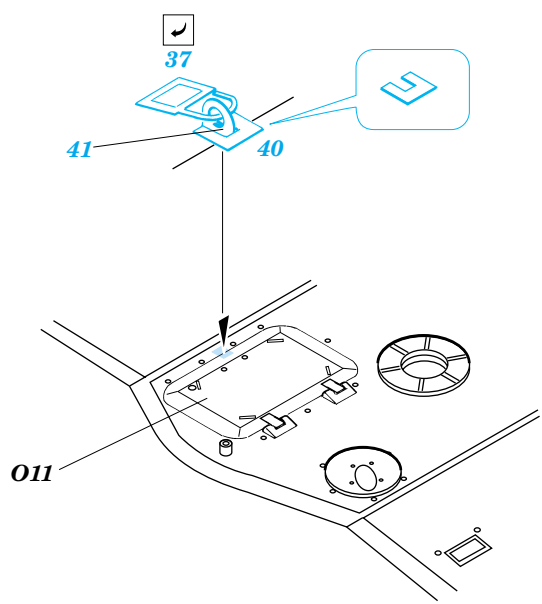

King Tiger Henschel

1/35 scale detail set for Dragon kit No.6208 • sada detailů pro model 1/35 Dragon 6208

eduard

35 698

- | | | | |
|--|--|--|---------------------|
| | APPLY EXPRESS MASK AND PAINT BEFORE GLUING
POUŽÍT EXPRESS MASK NABARVIT PŘED SLEPENÍM | | BEND
OHNOUT |
| | SYMMETRICAL ASSEMBLY
SYMETRICKÁ MONTÁŽ | | OPTION
VOLBA |
| | REMOVE
ODSTRANIT | | REPLACE
NAHRADIT |
| | GRIND
OBROUSIT | | |
| | DRILL HOLE
VRTAT OTVOR | | |

ORIGINAL KIT PARTS
PŮVODNÍ DÍLY STAVEBNICE

PHOTO-ETCHED PARTS
LEPTANÉ DÍLY

PARTS TO BE REMOVED
DÍLY K ODSTRANĚNÍ

FILL
TMELIT

For further detail sets look for **eduard** 35 699 (Zimmerit) and 35 702 (Fenders)
King Tiger (Henschel Turret)
(not included in this set)