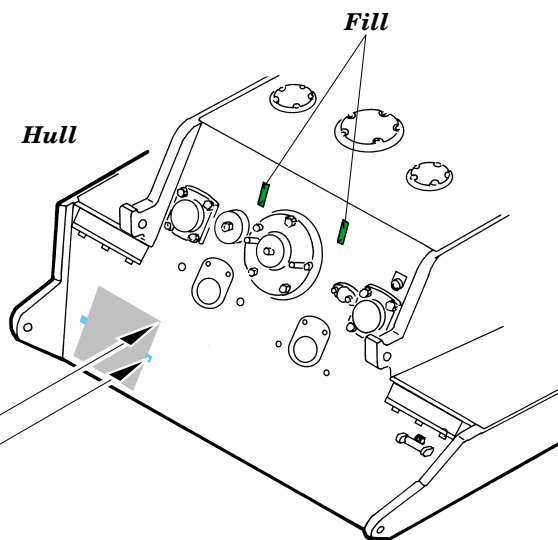

King Tiger Henschel

1/35 scale detail set for Dragon kit No.6208 • sada detailů pro model 1/35 Dragon 6208

eduard

35 698

- | | | | |
|--|--|--|---------------------|
| | APPLY EXPRESS MASK AND PAINT BEFORE GLUING
POUŽÍT EXPRESS MASK NABARVIT PŘED SLEPENÍM | | BEND
OHNOUT |
| | SYMMETRICAL ASSEMBLY
SYMETRICKÁ MONTÁŽ | | OPTION
VOLBA |
| | REMOVE
ODSTRANIT | | REPLACE
NAHRADIT |
| | GRIND
OBROUSIT | | |
| | DRILL HOLE
VRTAT OTVOR | | |

ORIGINAL KIT PARTS
PŮVODNÍ DÍLY STAVEBNICE

PHOTO-ETCHED PARTS
LEPTANÉ DÍLY

PARTS TO BE REMOVED
DÍLY K ODSTRANĚNÍ

FILL
TMELIT

For further detail sets look for **eduard** 35 699 (Zimmerit) and 35 702 (Fenders)
King Tiger (Henschel Turret)
(not included in this set)