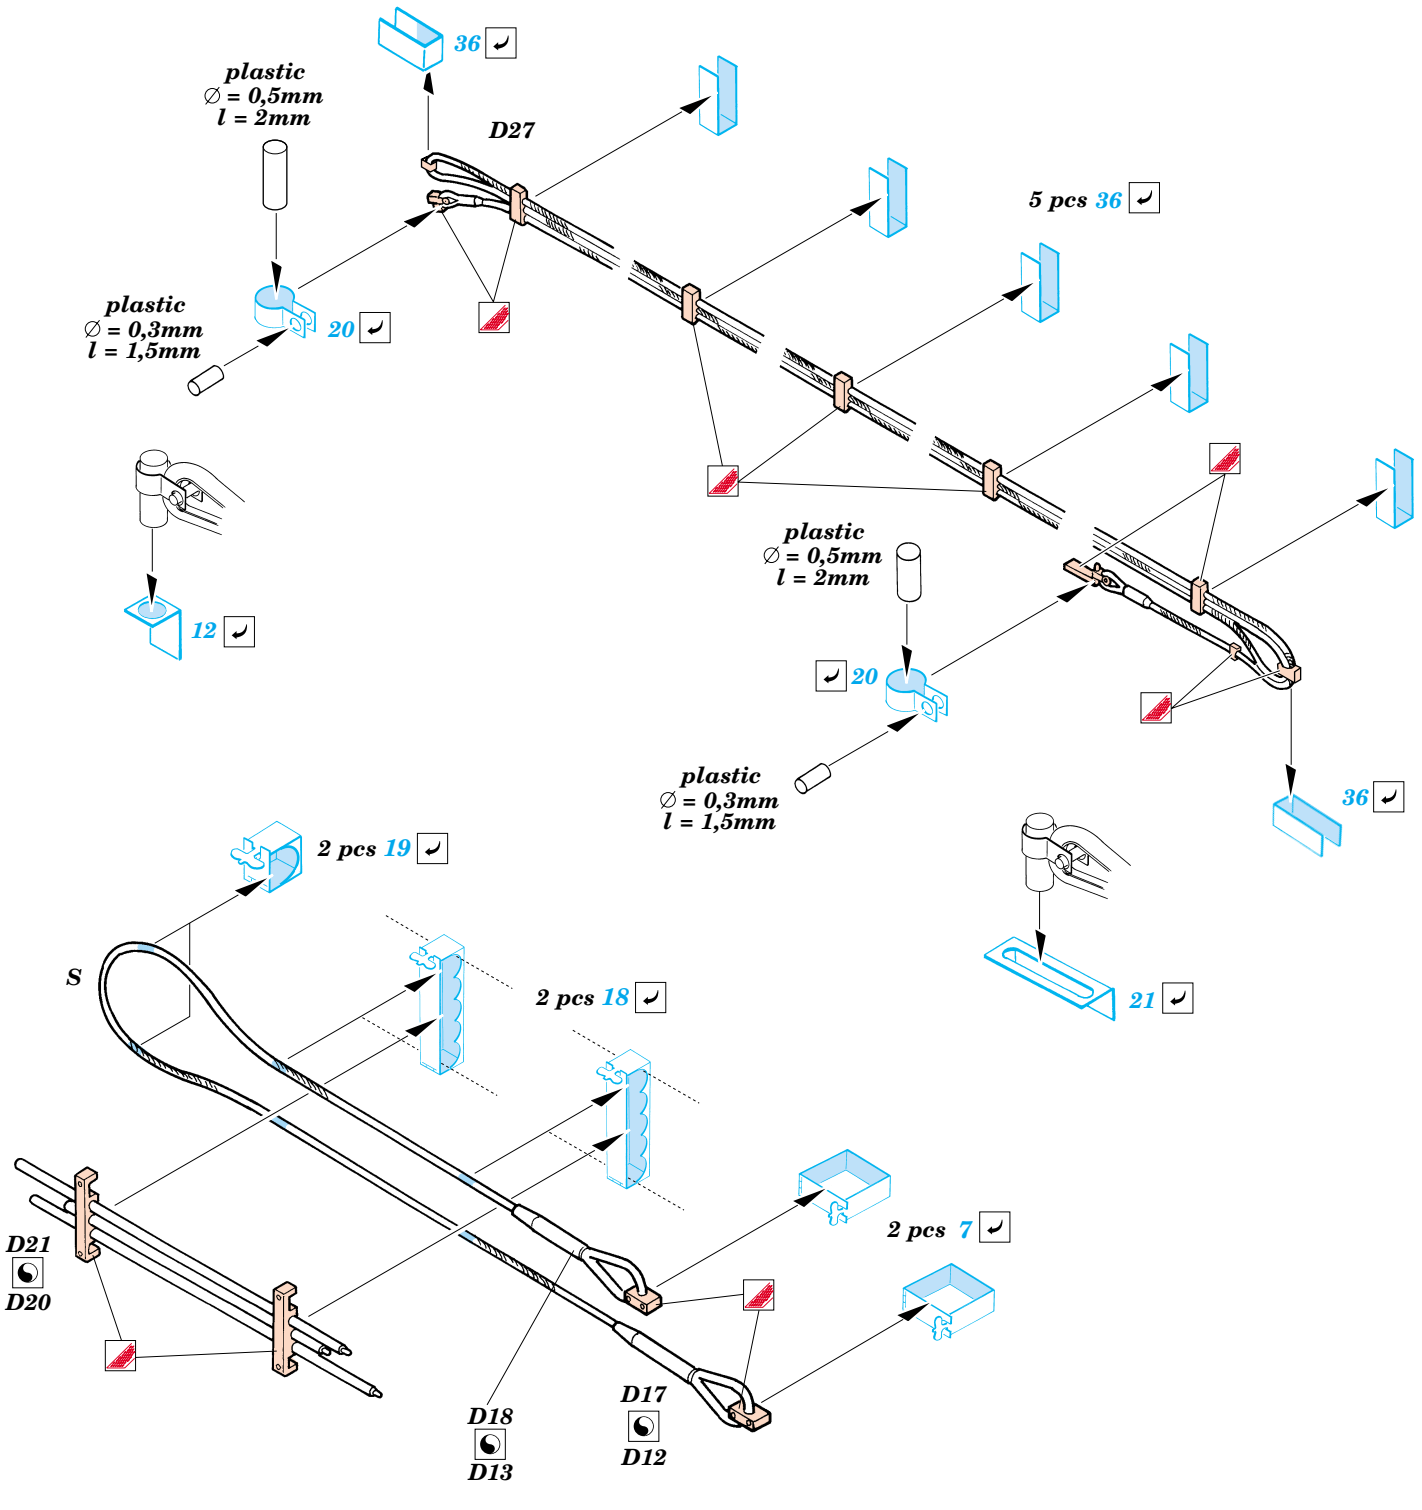

King Tiger Henschel

1/35 scale detail set for Dragon kit No.6208 • sada detailů pro model 1/35 Dragon 6208

eduard

35 698

- | | | | |
|--|--|--|---------------------|
| | APPLY EXPRESS MASK AND PAINT BEFORE GLUING
POUŽÍT EXPRESS MASK NABARVIT PŘED SLEPENÍM | | BEND
OHNOUT |
| | SYMMETRICAL ASSEMBLY
SYMETRICKÁ MONTÁŽ | | OPTION
VOLBA |
| | REMOVE
ODSTRANIT | | REPLACE
NAHRADIT |
| | GRIND
OBROUSIT | | |
| | DRILL HOLE
VRTAT OTVOR | | |

ORIGINAL KIT PARTS
PŮVODNÍ DÍLY STAVEBNICE

PHOTO-ETCHED PARTS
LEPTANÉ DÍLY

PARTS TO BE REMOVED
DÍLY K ODSTRANĚNÍ

FILL
TMELIT

For further detail sets look for **eduard** 35 699 (Zimmerit) and 35 702 (Fenders)
King Tiger (Henschel Turret)
(not included in this set)