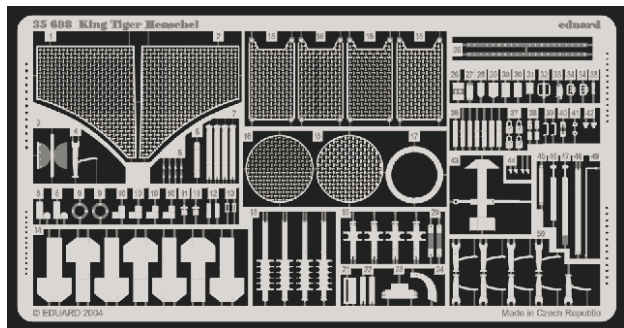

King Tiger Henschel

1/35 scale detail set for Dragon kit No.6208 • sada detailů pro model 1/35 Dragon 6208

eduard

35 698

- | | | | |
|--|--|--|---------------------|
| | APPLY EXPRESS MASK AND PAINT BEFORE GLUING
POUŽÍT EXPRESS MASK NABARVIT PŘED SLEPENÍM | | BEND
OHNOUT |
| | SYMMETRICAL ASSEMBLY
SYMETRICKÁ MONTÁŽ | | OPTION
VOLBA |
| | REMOVE
ODSTRANIT | | REPLACE
NAHRADIT |
| | GRIND
OBROUSIT | | |
| | DRILL HOLE
VRTAT OTVOR | | |

ORIGINAL KIT PARTS
PŮVODNÍ DÍLY STAVEBNICE

PHOTO-ETCHED PARTS
LEPTANÉ DÍLY

PARTS TO BE REMOVED
DÍLY K ODSTRANĚNÍ

FILL
TMELIT

For further detail sets look for **eduard** 35 699 (Zimmerit) and 35 702 (Fenders)
King Tiger (Henschel Turret)
(not included in this set)