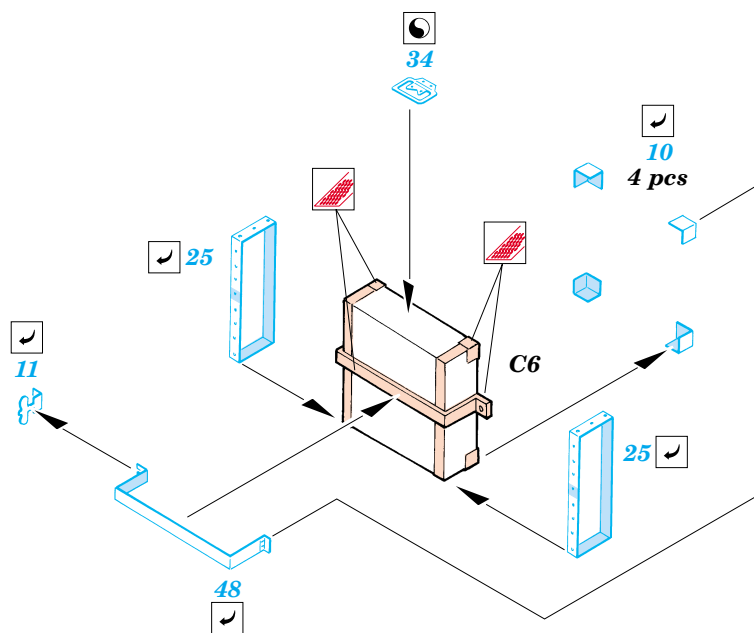

King Tiger Henschel

1/35 scale detail set for Dragon kit No.6208 • sada detailů pro model 1/35 Dragon 6208

eduard

35 698

- | | | | |
|--|--|--|---------------------|
| | APPLY EXPRESS MASK AND PAINT BEFORE GLUING
POUŽÍT EXPRESS MASK NABARVIT PŘED SLEPENÍM | | BEND
OHNOUT |
| | SYMMETRICAL ASSEMBLY
SYMETRICKÁ MONTÁŽ | | OPTION
VOLBA |
| | REMOVE
ODSTRANIT | | REPLACE
NAHRADIT |
| | GRIND
OBROUSIT | | |
| | DRILL HOLE
VRTAT OTVOR | | |

ORIGINAL KIT PARTS
PŮVODNÍ DÍLY STAVEBNICE

PHOTO-ETCHED PARTS
LEPTANÉ DÍLY

PARTS TO BE REMOVED
DÍLY K ODSTRANĚNÍ

FILL
TMELIT

For further detail sets look for **eduard** 35 699 (Zimmerit) and 35 702 (Fenders)
King Tiger (Henschel Turret)
(not included in this set)