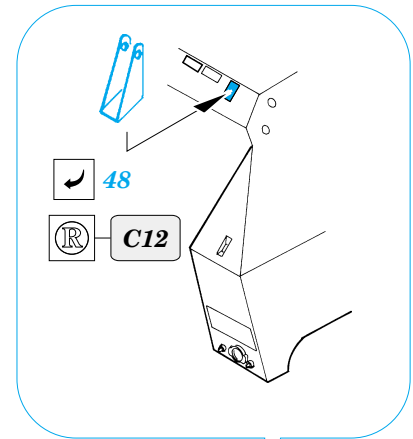

AIFV NATO 25mm Cannon

eduard

35 696

1/35 scale detail set for **AFV** kit • sada detailů pro model **AFV** 1/35

- APPLY EXPRESS MASK AND PAINT BEFORE GLUING
POUŽIT EXPRESS MASK NABARVIT PŘED SLEPENÍM
- SYMMETRICAL ASSEMBLY
SYMETRICKÁ MONTÁŽ
- REMOVE
ODSTRANIT
- GRIND
OBROUSIT
- DRILL HOLE
VRTAT OTVOR
- BEND
OHNOUT
- OPTION
VOLBA
- REPLACE
NAHRADIT

ORIGINAL KIT PARTS
PŮVODNÍ DÍLY STAVEBNICE

PHOTO-ETCHED PARTS
LEPTANÉ DÍLY

PARTS TO BE REMOVED
DÍLY K ODSTRANĚNÍ

FILL
TMELIT

REFERENCES:

- GROUND POWER #1/2004
- PANZER #2/1998
- PANZER #11/2003

2pcs

D4, D5