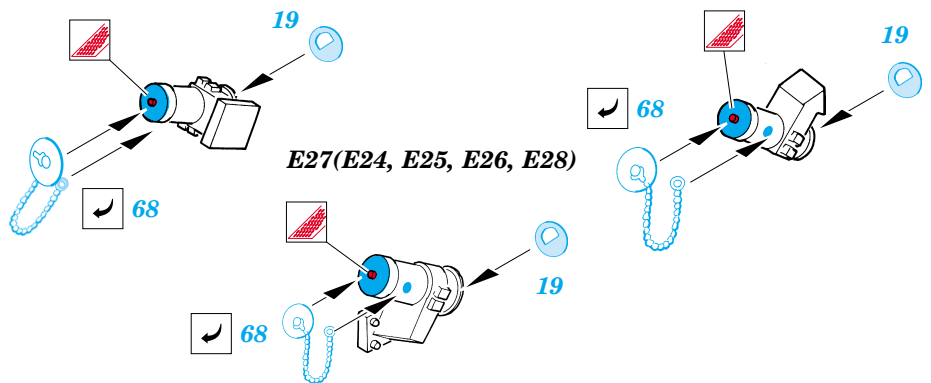

AIFV NATO 25mm Cannon

eduard

35 696

1/35 scale detail set for **AFV** kit • sada detailů pro model **AFV** 1/35

- APPLY EXPRESS MASK AND PAINT BEFORE GLUING
POUŽIT EXPRESS MASK NABARVIT PŘED SLEPENÍM
- SYMMETRICAL ASSEMBLY
SYMETRICKÁ MONTÁŽ
- REMOVE
ODSTRANIT
- GRIND
OBROUSIT
- DRILL HOLE
VRTAT OTVOR
- BEND
OHNOUT
- OPTION
VOLBA
- REPLACE
NAHRADIT

ORIGINAL KIT PARTS
PŮVODNÍ DÍLY STAVEBNICE

PHOTO-ETCHED PARTS
LEPTANÉ DÍLY

PARTS TO BE REMOVED
DÍLY K ODSTRANĚNÍ

FILL
TMELIT

REFERENCES:

- GROUND POWER #1/2004
- PANZER #2/1998
- PANZER #11/2003

2pcs

D4, D5