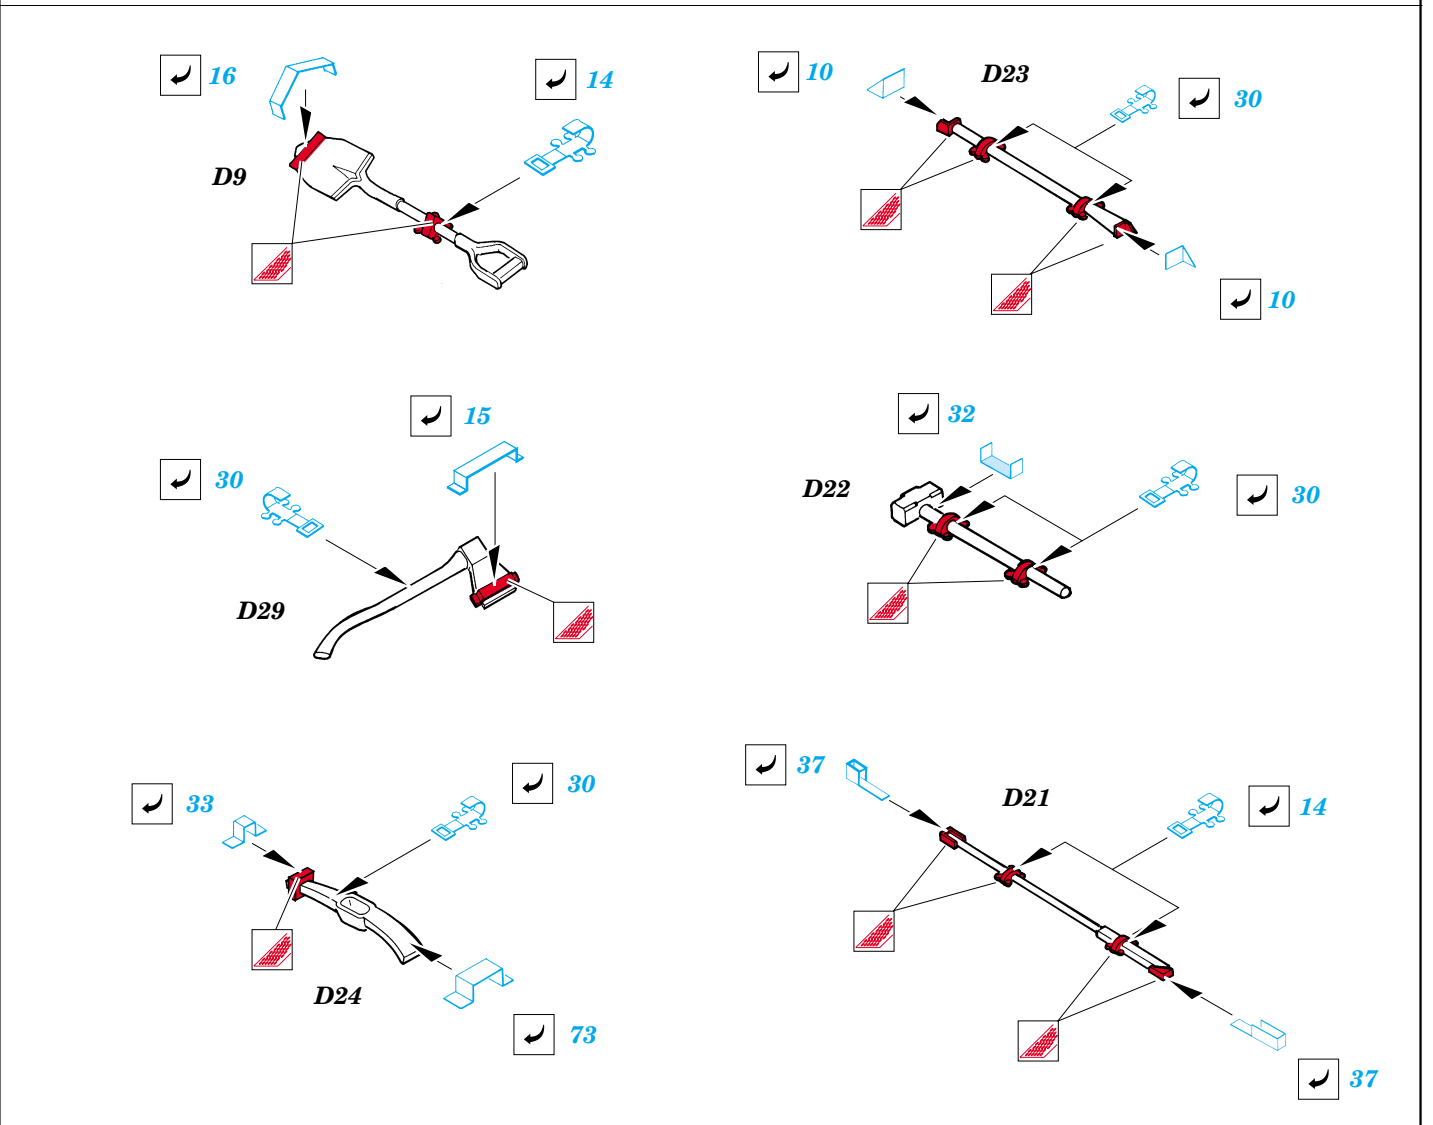

AIFV NATO 25mm Cannon

eduard

35 696

1/35 scale detail set for **AFV** kit • sada detailů pro model **AFV** 1/35

- APPLY EXPRESS MASK AND PAINT BEFORE GLUING
POUŽIT EXPRESS MASK NABARVIT PŘED SLEPENÍM
- SYMMETRICAL ASSEMBLY
SYMETRICKÁ MONTÁŽ
- REMOVE
ODSTRANIT
- GRIND
OBROUSIT
- DRILL HOLE
VRTAT OTVOR
- BEND
OHNOUT
- OPTION
VOLBA
- REPLACE
NAHRADIT

ORIGINAL KIT PARTS
PŮVODNÍ DÍLY STAVEBNICE

PHOTO-ETCHED PARTS
LEPTANÉ DÍLY

PARTS TO BE REMOVED
DÍLY K ODSTRANĚNÍ

FILL
TMELIT

REFERENCES:

- GROUND POWER #1/2004
- PANZER #2/1998
- PANZER #11/2003

2pcs

D4, D5

B18