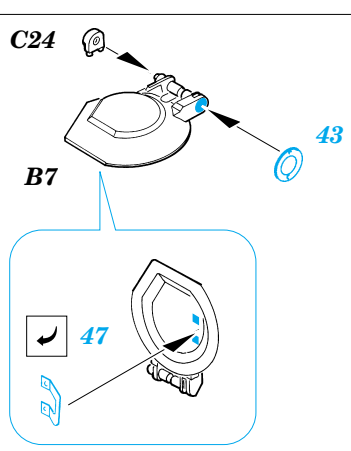

AIFV NATO 25mm Cannon

eduard

35 696

1/35 scale detail set for **AFV** kit • sada detailů pro model **AFV** 1/35

- APPLY EXPRESS MASK AND PAINT BEFORE GLUING
POUŽIT EXPRESS MASK NABARVIT PŘED SLEPENÍM
- SYMMETRICAL ASSEMBLY
SYMETRICKÁ MONTÁŽ
- REMOVE
ODSTRANIT
- GRIND
OBROUSIT
- DRILL HOLE
VRTAT OTVOR
- BEND
OHNOUT
- OPTION
VOLBA
- REPLACE
NAHRADIT

ORIGINAL KIT PARTS
PŮVODNÍ DÍLY STAVEBNICE

PHOTO-ETCHED PARTS
LEPTANÉ DÍLY

PARTS TO BE REMOVED
DÍLY K ODSTRANĚNÍ

FILL
TMELIT

REFERENCES:

- GROUND POWER #1/2004
- PANZER #2/1998
- PANZER #11/2003

2pcs

D4, D5