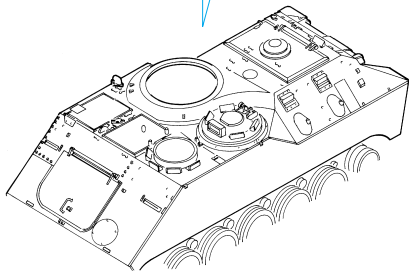

AIFV NATO 25mm Cannon

eduard

35 696

1/35 scale detail set for **AFV** kit • sada detailů pro model **AFV** 1/35

- APPLY EXPRESS MASK AND PAINT BEFORE GLUING
POUŽIT EXPRESS MASK NABARVIT PŘED SLEPENÍM
- SYMMETRICAL ASSEMBLY
SYMETRICKÁ MONTÁŽ
- REMOVE
ODSTRANIT
- GRIND
OBROUSIT
- DRILL HOLE
VRTAT OTVOR
- BEND
OHNOUT
- OPTION
VOLBA
- REPLACE
NAHRADIT

ORIGINAL KIT PARTS
PŮVODNÍ DÍLY STAVEBNICE

PHOTO-ETCHED PARTS
LEPTANÉ DÍLY

PARTS TO BE REMOVED
DÍLY K ODSTRANĚNÍ

FILL
TMELIT

REFERENCES:

- GROUND POWER #1/2004
- PANZER #2/1998
- PANZER #11/2003

2pcs

D4, D5