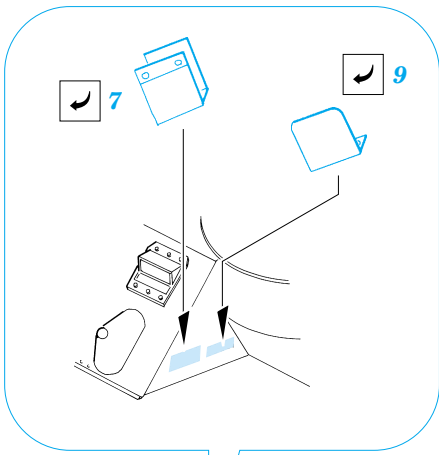

AIFV NATO 25mm Cannon

eduard

35 696

1/35 scale detail set for **AFV** kit • sada detailů pro model **AFV** 1/35

- APPLY EXPRESS MASK AND PAINT BEFORE GLUING
POUŽIT EXPRESS MASK NABARVIT PŘED SLEPENÍM
- SYMMETRICAL ASSEMBLY
SYMETRICKÁ MONTÁŽ
- REMOVE
ODSTRANIT
- GRIND
OBROUSIT
- DRILL HOLE
VRTAT OTVOR
- BEND
OHNOUT
- OPTION
VOLBA
- REPLACE
NAHRADIT

ORIGINAL KIT PARTS
PŮVODNÍ DÍLY STAVEBNICE

PHOTO-ETCHED PARTS
LEPTANÉ DÍLY

PARTS TO BE REMOVED
DÍLY K ODSTRANĚNÍ

FILL
TMELIT

REFERENCES:

- GROUND POWER #1/2004
- PANZER #2/1998
- PANZER #11/2003

2pcs

D4, D5