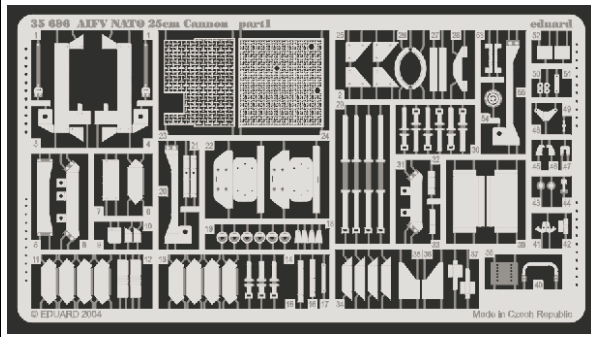

AIFV NATO 25mm Cannon

eduard

35 696

1/35 scale detail set for **AFV** kit • sada detailů pro model **AFV** 1/35

- APPLY EXPRESS MASK AND PAINT BEFORE GLUING
POUŽIT EXPRESS MASK NABARVIT PŘED SLEPENÍM
- SYMMETRICAL ASSEMBLY
SYMETRICKÁ MONTÁŽ
- REMOVE
ODSTRANIT
- GRIND
OBROUSIT
- DRILL HOLE
VRTAT OTVOR
- BEND
OHNOUT
- OPTION
VOLBA
- REPLACE
NAHRADIT

ORIGINAL KIT PARTS
PŮVODNÍ DÍLY STAVEBNICE

PHOTO-ETCHED PARTS
LEPTANÉ DÍLY

PARTS TO BE REMOVED
DÍLY K ODSTRANĚNÍ

FILL
TMELIT

REFERENCES:

- GROUND POWER #1/2004
- PANZER #2/1998
- PANZER #11/2003

2pcs

D4, D5