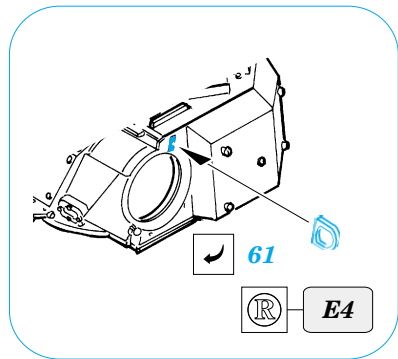

AIFV NATO 25mm Cannon

eduard

35 696

1/35 scale detail set for **AFV** kit • sada detailů pro model **AFV** 1/35

- APPLY EXPRESS MASK AND PAINT BEFORE GLUING
POUŽIT EXPRESS MASK NABARVIT PŘED SLEPENÍM
- SYMMETRICAL ASSEMBLY
SYMETRICKÁ MONTÁŽ
- REMOVE
ODSTRANIT
- GRIND
OBROUSIT
- DRILL HOLE
VRTAT OTVOR
- BEND
OHNOUT
- OPTION
VOLBA
- REPLACE
NAHRADIT

ORIGINAL KIT PARTS
PŮVODNÍ DÍLY STAVEBNICE

PHOTO-ETCHED PARTS
LEPTANÉ DÍLY

PARTS TO BE REMOVED
DÍLY K ODSTRANĚNÍ

FILL
TMELIT

REFERENCES:

- GROUND POWER #1/2004
- PANZER #2/1998
- PANZER #11/2003

2pcs

D4, D5