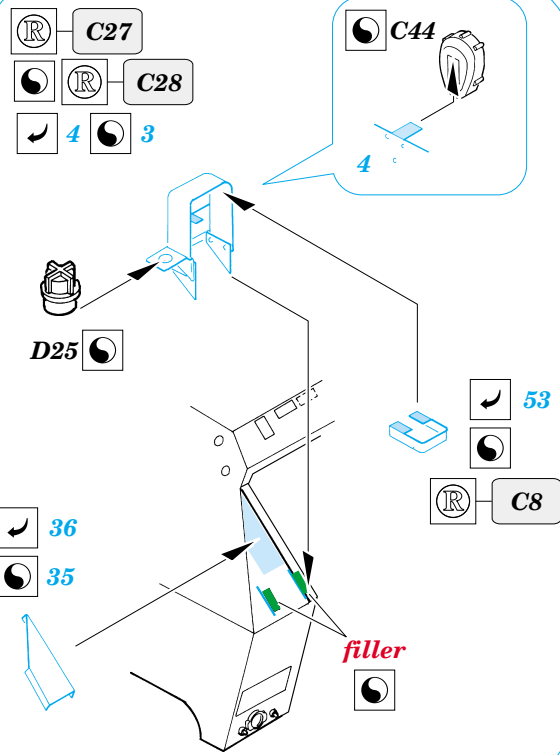

AIFV NATO 25mm Cannon

eduard

35 696

1/35 scale detail set for **AFV** kit • sada detailů pro model **AFV** 1/35

- APPLY EXPRESS MASK AND PAINT BEFORE GLUING
POUŽIT EXPRESS MASK NABARVIT PŘED SLEPENÍM
- SYMMETRICAL ASSEMBLY
SYMETRICKÁ MONTÁŽ
- REMOVE
ODSTRANIT
- GRIND
OBROUSIT
- DRILL HOLE
VRTAT OTVOR
- BEND
OHNOUT
- OPTION
VOLBA
- REPLACE
NAHRADIT

ORIGINAL KIT PARTS
PŮVODNÍ DÍLY STAVEBNICE

PHOTO-ETCHED PARTS
LEPTANÉ DÍLY

PARTS TO BE REMOVED
DÍLY K ODSTRANĚNÍ

FILL
TMELIT

REFERENCES:

- GROUND POWER #1/2004
- PANZER #2/1998
- PANZER #11/2003

2pcs

D4, D5

B18