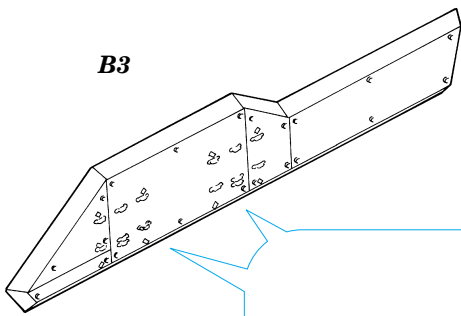

AIFV NATO 25mm Cannon

eduard

35 696

1/35 scale detail set for **AFV** kit • sada detailů pro model **AFV** 1/35

- APPLY EXPRESS MASK AND PAINT BEFORE GLUING
POUŽIT EXPRESS MASK NABARVIT PŘED SLEPENÍM
- SYMMETRICAL ASSEMBLY
SYMETRICKÁ MONTÁŽ
- REMOVE
ODSTRANIT
- GRIND
OBROUSIT
- DRILL HOLE
VRTAT OTVOR
- BEND
OHNOUT
- OPTION
VOLBA
- REPLACE
NAHRADIT

ORIGINAL KIT PARTS
PŮVODNÍ DÍLY STAVEBNICE

PHOTO-ETCHED PARTS
LEPTANÉ DÍLY

PARTS TO BE REMOVED
DÍLY K ODSTRANĚNÍ

FILL
TMELIT

REFERENCES:

- GROUND POWER #1/2004
- PANZER #2/1998
- PANZER #11/2003

2pcs

D4, D5