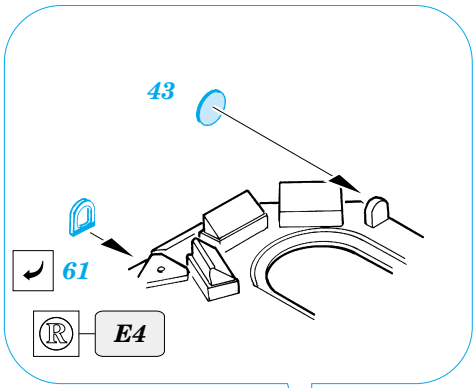

AIFV NATO 25mm Cannon

eduard

35 696

1/35 scale detail set for **AFV** kit • sada detailů pro model **AFV** 1/35

- APPLY EXPRESS MASK AND PAINT BEFORE GLUING
POUŽIT EXPRESS MASK NABARVIT PŘED SLEPENÍM
- SYMMETRICAL ASSEMBLY
SYMETRICKÁ MONTÁŽ
- REMOVE
ODSTRANIT
- GRIND
OBROUSIT
- DRILL HOLE
VRTAT OTVOR
- BEND
OHNOUT
- OPTION
VOLBA
- REPLACE
NAHRADIT

ORIGINAL KIT PARTS
PŮVODNÍ DÍLY STAVEBNICE

PHOTO-ETCHED PARTS
LEPTANÉ DÍLY

PARTS TO BE REMOVED
DÍLY K ODSTRANĚNÍ

FILL
TMELIT

REFERENCES:

- GROUND POWER #1/2004
- PANZER #2/1998
- PANZER #11/2003

2pcs

D4, D5