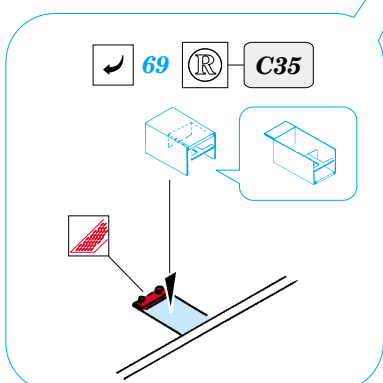

AIFV NATO 25mm Cannon

eduard

35 696

1/35 scale detail set for **AFV** kit • sada detailů pro model **AFV** 1/35

- APPLY EXPRESS MASK AND PAINT BEFORE GLUING
POUŽIT EXPRESS MASK NABARVIT PŘED SLEPENÍM
- SYMMETRICAL ASSEMBLY
SYMETRICKÁ MONTÁŽ
- REMOVE
ODSTRANIT
- GRIND
OBROUSIT
- DRILL HOLE
VRTAT OTVOR
- BEND
OHNOUT
- OPTION
VOLBA
- REPLACE
NAHRADIT

ORIGINAL KIT PARTS
PŮVODNÍ DÍLY STAVEBNICE

PHOTO-ETCHED PARTS
LEPTANÉ DÍLY

PARTS TO BE REMOVED
DÍLY K ODSTRANĚNÍ

FILL
TMELIT

REFERENCES:

- GROUND POWER #1/2004
- PANZER #2/1998
- PANZER #11/2003

2pcs

D4, D5