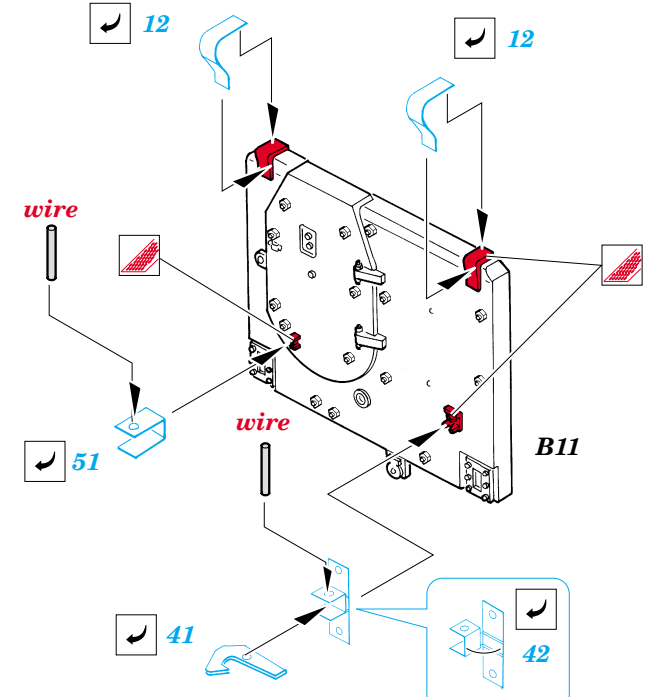

AIFV NATO 25mm Cannon

eduard

35 696

1/35 scale detail set for **AFV** kit • sada detailů pro model **AFV** 1/35

- APPLY EXPRESS MASK AND PAINT BEFORE GLUING
POUŽIT EXPRESS MASK NABARVIT PŘED SLEPENÍM
- SYMMETRICAL ASSEMBLY
SYMETRICKÁ MONTÁŽ
- REMOVE
ODSTRANIT
- GRIND
OBROUSIT
- DRILL HOLE
VRTAT OTVOR
- BEND
OHNOUT
- OPTION
VOLBA
- REPLACE
NAHRADIT

ORIGINAL KIT PARTS
PŮVODNÍ DÍLY STAVEBNICE

PHOTO-ETCHED PARTS
LEPTANÉ DÍLY

PARTS TO BE REMOVED
DÍLY K ODSTRANĚNÍ

FILL
TMELIT

REFERENCES:

- GROUND POWER #1/2004
- PANZER #2/1998
- PANZER #11/2003

2pcs

D4, D5

B18