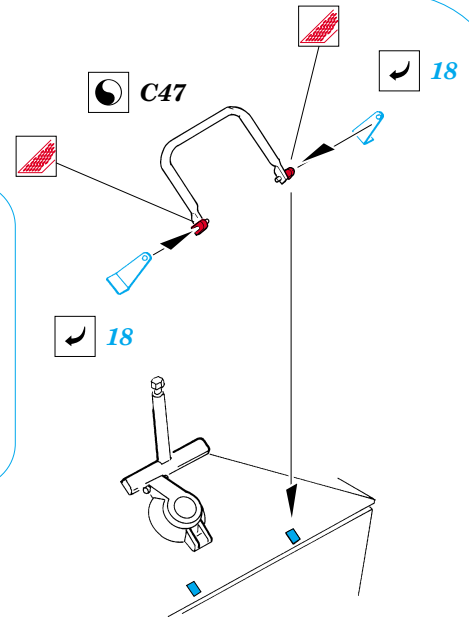

AIFV NATO 25mm Cannon

eduard

35 696

1/35 scale detail set for **AFV** kit • sada detailů pro model **AFV** 1/35

- APPLY EXPRESS MASK AND PAINT BEFORE GLUING
POUŽIT EXPRESS MASK NABARVIT PŘED SLEPENÍM
- SYMMETRICAL ASSEMBLY
SYMETRICKÁ MONTÁŽ
- REMOVE
ODSTRANIT
- GRIND
OBROUSIT
- DRILL HOLE
VRTAT OTVOR
- BEND
OHNOUT
- OPTION
VOLBA
- REPLACE
NAHRADIT

ORIGINAL KIT PARTS
PŮVODNÍ DÍLY STAVEBNICE

PHOTO-ETCHED PARTS
LEPTANÉ DÍLY

PARTS TO BE REMOVED
DÍLY K ODSTRANĚNÍ

FILL
TMELIT

REFERENCES:

- GROUND POWER #1/2004
- PANZER #2/1998
- PANZER #11/2003

2pcs

D4, D5

B18