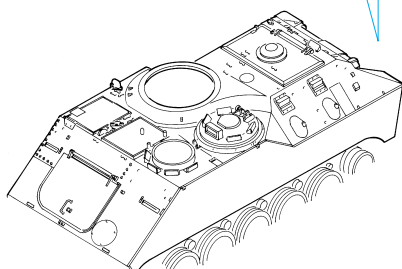

AIFV NATO 25mm Cannon

eduard

35 696

1/35 scale detail set for **AFV** kit • sada detailů pro model **AFV** 1/35

- APPLY EXPRESS MASK AND PAINT BEFORE GLUING
POUŽIT EXPRESS MASK NABARVIT PŘED SLEPENÍM
- SYMMETRICAL ASSEMBLY
SYMETRICKÁ MONTÁŽ
- REMOVE
ODSTRANIT
- GRIND
OBROUSIT
- DRILL HOLE
VRTAT OTVOR
- BEND
OHNOUT
- OPTION
VOLBA
- REPLACE
NAHRADIT

ORIGINAL KIT PARTS
PŮVODNÍ DÍLY STAVEBNICE

PHOTO-ETCHED PARTS
LEPTANÉ DÍLY

PARTS TO BE REMOVED
DÍLY K ODSTRANĚNÍ

FILL
TMELIT

REFERENCES:

- GROUND POWER #1/2004
- PANZER #2/1998
- PANZER #11/2003

2pcs

D4, D5