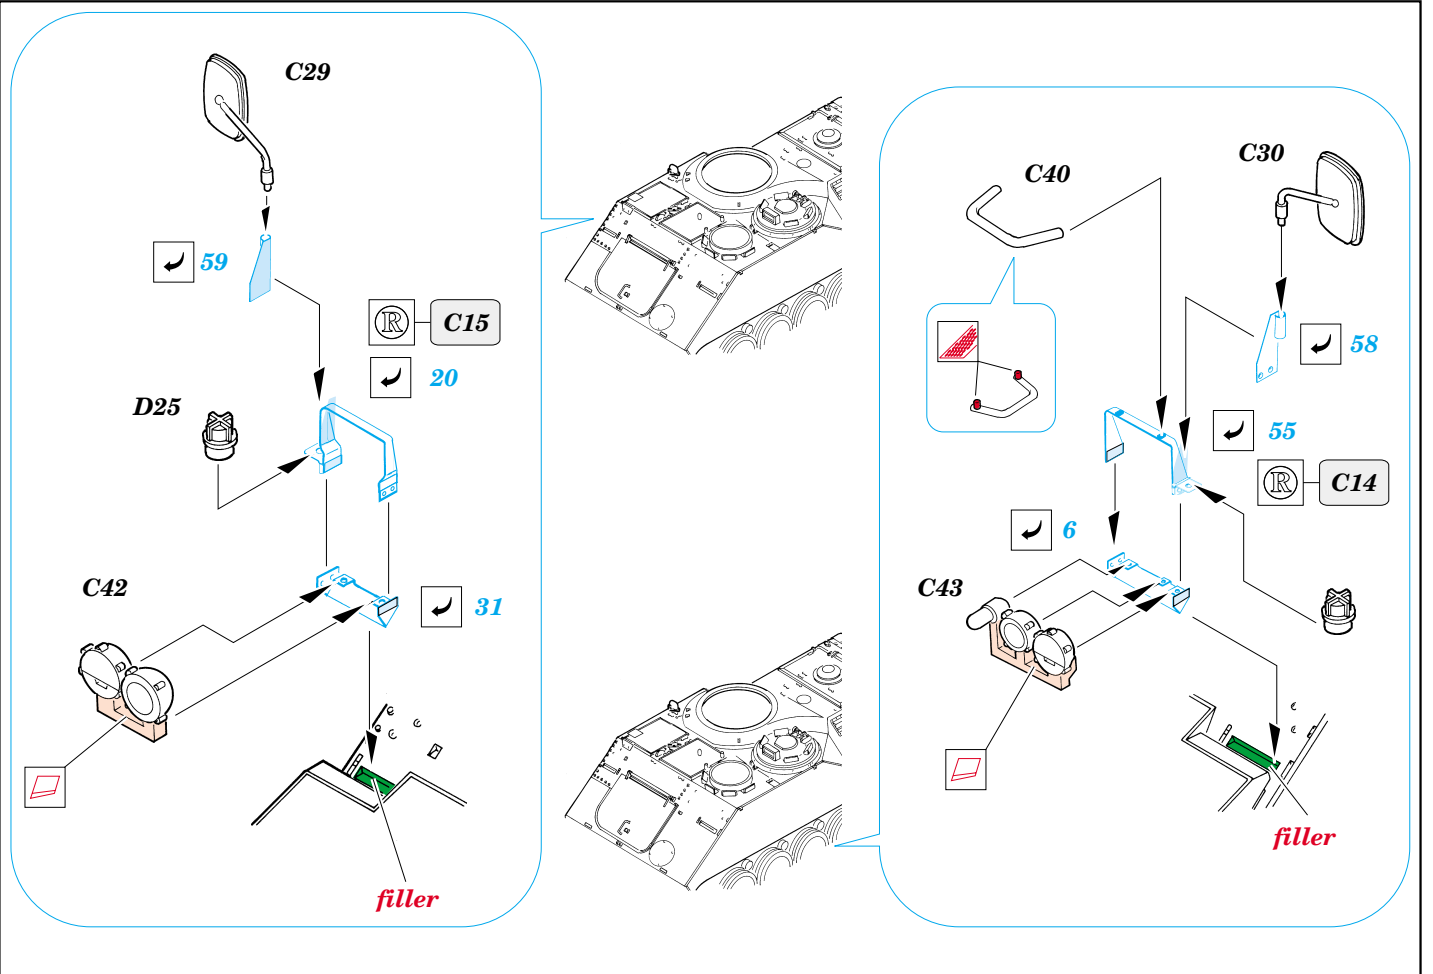

AIFV NATO 25mm Cannon

eduard

35 696

1/35 scale detail set for **AFV** kit • sada detailů pro model **AFV** 1/35

- APPLY EXPRESS MASK AND PAINT BEFORE GLUING
POUŽIT EXPRESS MASK NABARVIT PŘED SLEPENÍM
- SYMMETRICAL ASSEMBLY
SYMETRICKÁ MONTÁŽ
- REMOVE
ODSTRANIT
- GRIND
OBROUSIT
- DRILL HOLE
VRTAT OTVOR
- BEND
OHNOUT
- OPTION
VOLBA
- REPLACE
NAHRADIT

ORIGINAL KIT PARTS
PŮVODNÍ DÍLY STAVEBNICE

PHOTO-ETCHED PARTS
LEPTANÉ DÍLY

PARTS TO BE REMOVED
DÍLY K ODSTRANĚNÍ

FILL
TMELIT

REFERENCES:

- GROUND POWER #1/2004
- PANZER #2/1998
- PANZER #11/2003

2pcs

D4, D5

B18