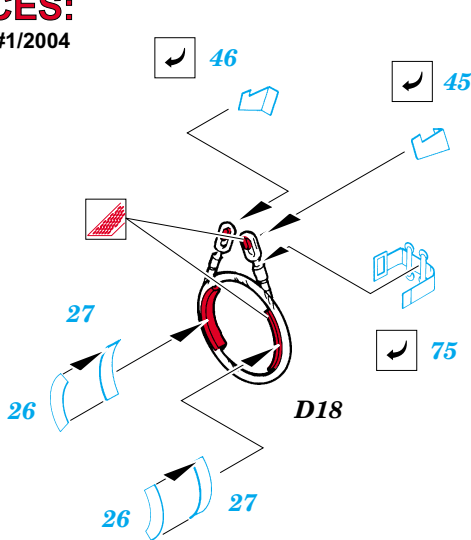

AIFV NATO 25mm Cannon

eduard

35 696

1/35 scale detail set for **AFV** kit • sada detailů pro model **AFV** 1/35

- APPLY EXPRESS MASK AND PAINT BEFORE GLUING
POUŽIT EXPRESS MASK NABARVIT PŘED SLEPENÍM
- SYMMETRICAL ASSEMBLY
SYMETRICKÁ MONTÁŽ
- REMOVE
ODSTRANIT
- GRIND
OBROUSIT
- DRILL HOLE
VRTAT OTVOR
- BEND
OHNOUT
- OPTION
VOLBA
- REPLACE
NAHRADIT

ORIGINAL KIT PARTS
PŮVODNÍ DÍLY STAVEBNICE

PHOTO-ETCHED PARTS
LEPTANÉ DÍLY

PARTS TO BE REMOVED
DÍLY K ODSTRANĚNÍ

FILL
TMELIT

REFERENCES:

- GROUND POWER #1/2004
- PANZER #2/1998
- PANZER #11/2003

2pcs

D4, D5