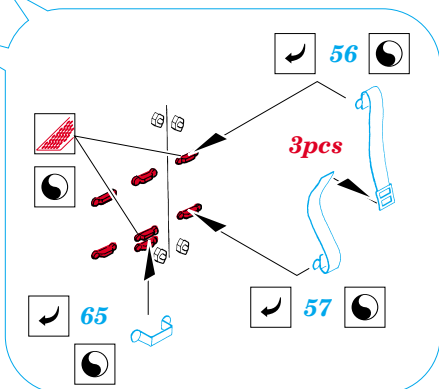

AIFV NATO 25mm Cannon

eduard

35 696

1/35 scale detail set for **AFV** kit • sada detailů pro model **AFV** 1/35

- APPLY EXPRESS MASK AND PAINT BEFORE GLUING
POUŽIT EXPRESS MASK NABARVIT PŘED SLEPENÍM
- SYMMETRICAL ASSEMBLY
SYMETRICKÁ MONTÁŽ
- REMOVE
ODSTRANIT
- GRIND
OBROUSIT
- DRILL HOLE
VRTAT OTVOR
- BEND
OHNOUT
- OPTION
VOLBA
- REPLACE
NAHRADIT

ORIGINAL KIT PARTS
PŮVODNÍ DÍLY STAVEBNICE

PHOTO-ETCHED PARTS
LEPTANÉ DÍLY

PARTS TO BE REMOVED
DÍLY K ODSTRANĚNÍ

FILL
TMELIT

REFERENCES:

- GROUND POWER #1/2004
- PANZER #2/1998
- PANZER #11/2003

2pcs

D4, D5

B18