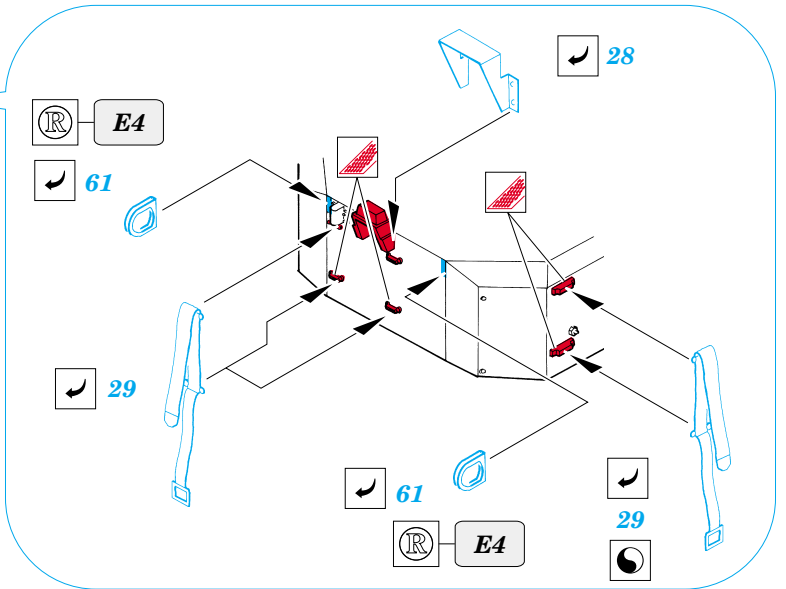

AIFV NATO 25mm Cannon

eduard

35 696

1/35 scale detail set for **AFV** kit • sada detailů pro model **AFV** 1/35

- APPLY EXPRESS MASK AND PAINT BEFORE GLUING
POUŽIT EXPRESS MASK NABARVIT PŘED SLEPENÍM
- SYMMETRICAL ASSEMBLY
SYMETRICKÁ MONTÁŽ
- REMOVE
ODSTRANIT
- GRIND
OBROUSIT
- DRILL HOLE
VRTAT OTVOR
- BEND
OHNOUT
- OPTION
VOLBA
- REPLACE
NAHRADIT

ORIGINAL KIT PARTS
PŮVODNÍ DÍLY STAVEBNICE

PHOTO-ETCHED PARTS
LEPTANÉ DÍLY

PARTS TO BE REMOVED
DÍLY K ODSTRANĚNÍ

FILL
TMELIT

REFERENCES:

- GROUND POWER #1/2004
- PANZER #2/1998
- PANZER #11/2003

2pcs

D4, D5

B18