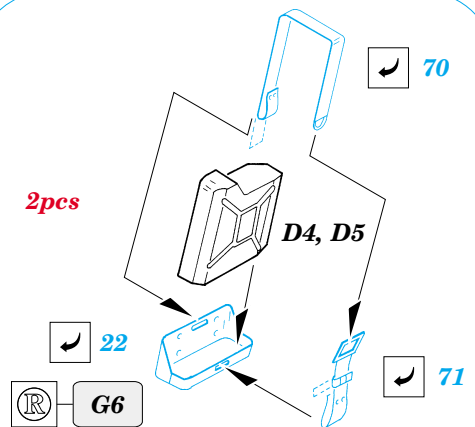

AIFV NATO 25mm Cannon

eduard

35 696

1/35 scale detail set for **AFV** kit • sada detailů pro model **AFV** 1/35

- APPLY EXPRESS MASK AND PAINT BEFORE GLUING
POUŽIT EXPRESS MASK NABARVIT PŘED SLEPENÍM
- SYMMETRICAL ASSEMBLY
SYMETRICKÁ MONTÁŽ
- REMOVE
ODSTRANIT
- GRIND
OBROUSIT
- DRILL HOLE
VRTAT OTVOR
- BEND
OHNOUT
- OPTION
VOLBA
- REPLACE
NAHRADIT

ORIGINAL KIT PARTS
PŮVODNÍ DÍLY STAVEBNICE

PHOTO-ETCHED PARTS
LEPTANÉ DÍLY

PARTS TO BE REMOVED
DÍLY K ODSTRANĚNÍ

FILL
TMELIT

REFERENCES:

- GROUND POWER #1/2004
- PANZER #2/1998
- PANZER #11/2003

2pcs

D4, D5