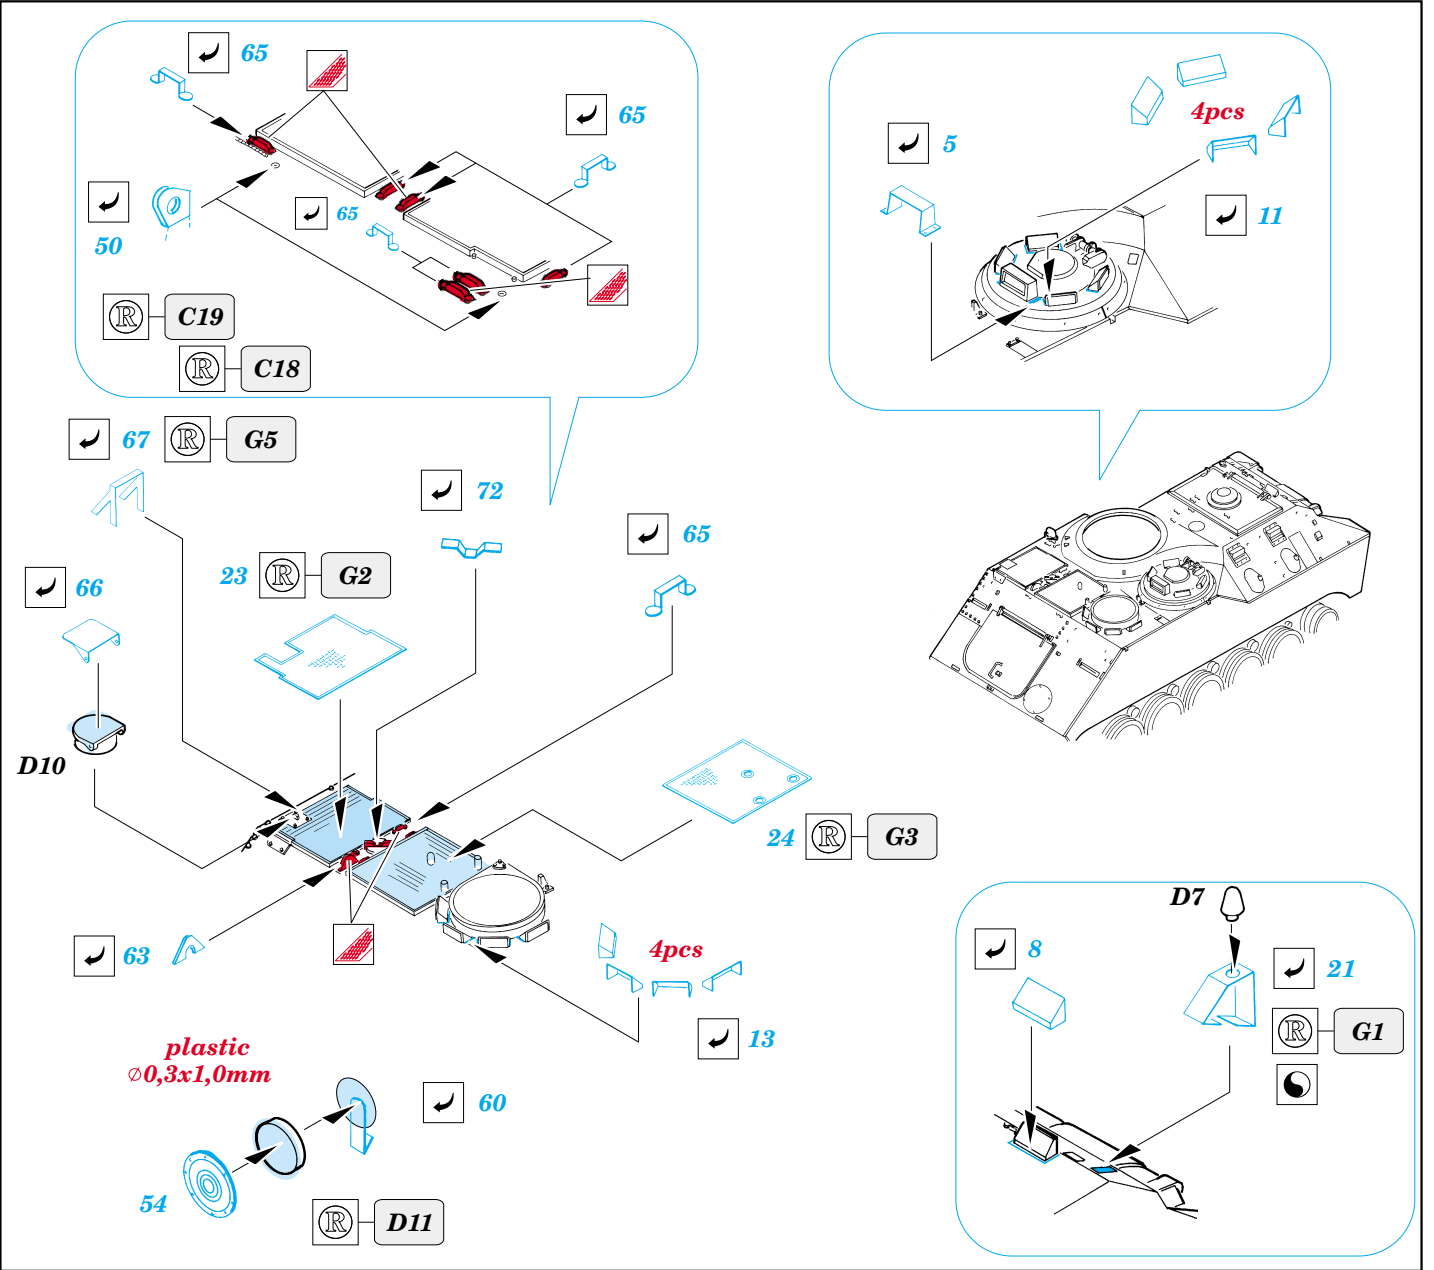

AIFV NATO 25mm Cannon

eduard

35 696

1/35 scale detail set for **AFV** kit • sada detailů pro model **AFV** 1/35

- APPLY EXPRESS MASK AND PAINT BEFORE GLUING
POUŽIT EXPRESS MASK NABARVIT PŘED SLEPENÍM
- SYMMETRICAL ASSEMBLY
SYMETRICKÁ MONTÁŽ
- REMOVE
ODSTRANIT
- GRIND
OBROUSIT
- DRILL HOLE
VRTAT OTVOR
- BEND
OHNOUT
- OPTION
VOLBA
- REPLACE
NAHRADIT

ORIGINAL KIT PARTS
PŮVODNÍ DÍLY STAVEBNICE

PHOTO-ETCHED PARTS
LEPTANÉ DÍLY

PARTS TO BE REMOVED
DÍLY K ODSTRANĚNÍ

FILL
TMELIT

REFERENCES:

- GROUND POWER #1/2004
- PANZER #2/1998
- PANZER #11/2003

2pcs

D4, D5

B18