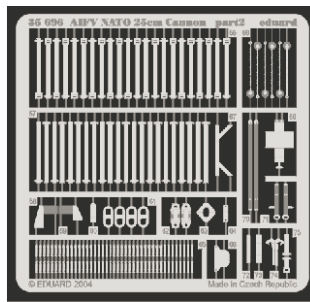

AIFV NATO 25mm Cannon

eduard

35 696

1/35 scale detail set for **AFV** kit • sada detailů pro model **AFV** 1/35

- APPLY EXPRESS MASK AND PAINT BEFORE GLUING
POUŽIT EXPRESS MASK NABARVIT PŘED SLEPENÍM
- SYMMETRICAL ASSEMBLY
SYMETRICKÁ MONTÁŽ
- REMOVE
ODSTRANIT
- GRIND
OBROUSIT
- DRILL HOLE
VRTAT OTVOR
- BEND
OHNOUT
- OPTION
VOLBA
- REPLACE
NAHRADIT

ORIGINAL KIT PARTS
PŮVODNÍ DÍLY STAVEBNICE

PHOTO-ETCHED PARTS
LEPTANÉ DÍLY

PARTS TO BE REMOVED
DÍLY K ODSTRANĚNÍ

FILL
TMELIT

REFERENCES:

- GROUND POWER #1/2004
- PANZER #2/1998
- PANZER #11/2003

2pcs

D4, D5