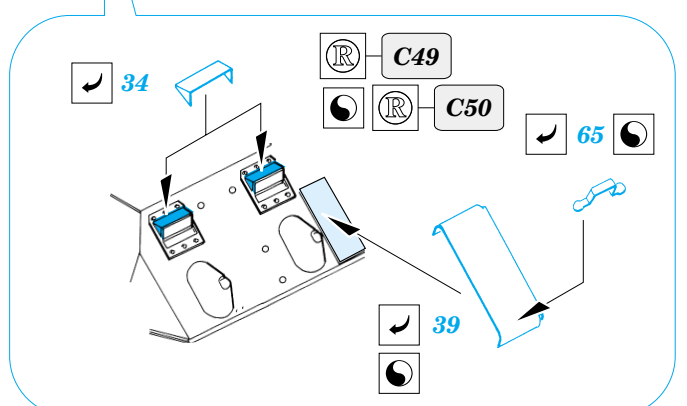

ORIGINAL KIT PARTS
PŮVODNÍ DÍLY STAVEBNICE

PHOTO-ETCHED PARTS
LEPTANÉ DÍLY

PARTS TO BE REMOVED
DÍLY K ODSTRANĚNÍ

FILL
TMELIT

REFERENCES:

- GROUND POWER #1/2004
- PANZER #2/1998
- PANZER #11/2003

2pcs

D4, D5