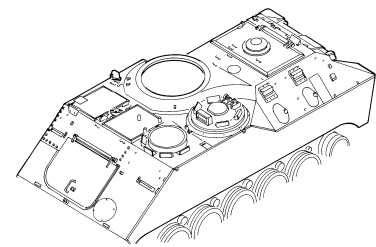

AIFV NATO 25mm Cannon

eduard

35 696

1/35 scale detail set for **AFV** kit • sada detailů pro model **AFV** 1/35

- APPLY EXPRESS MASK AND PAINT BEFORE GLUING
POUŽIT EXPRESS MASK NABARVIT PŘED SLEPENÍM
- SYMMETRICAL ASSEMBLY
SYMETRICKÁ MONTÁŽ
- REMOVE
ODSTRANIT
- GRIND
OBROUSIT
- DRILL HOLE
VRTAT OTVOR
- BEND
OHNOUT
- OPTION
VOLBA
- REPLACE
NAHRADIT

ORIGINAL KIT PARTS
PŮVODNÍ DÍLY STAVEBNICE

PHOTO-ETCHED PARTS
LEPTANÉ DÍLY

PARTS TO BE REMOVED
DÍLY K ODSTRANĚNÍ

FILL
TMELIT

REFERENCES:

- GROUND POWER #1/2004
- PANZER #2/1998
- PANZER #11/2003

2pcs

D4, D5