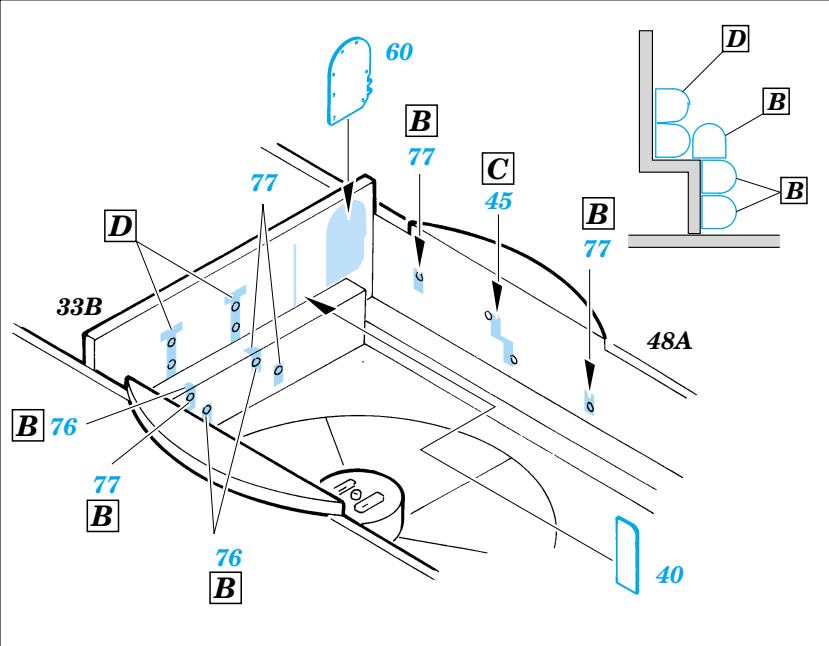

# T-55AM interior

eduard

35 685

1/35 scale detail set for Skif kit 222 • sada detailů pro model 1/35 Skif 222

- SYMMETRICAL ASSEMBLY  
SYMETRICKÁ MONTÁŽ
- REMOVE  
ODSTRANIT
- BEND  
OHNOUT
- REPLACE  
NAHRADIT
- GRIND  
OBROUSIT
- OPTION  
VOLBA

ORIGINAL KIT PARTS  
PŮVODNÍ DÍLY STAVEBNICE
 PHOTO-ETCHED PARTS  
LEPTANÉ DÍLY
 PARTS TO BE REMOVED  
DÍLY K ODSTRANĚNÍ
 FILL  
TMELIT

REFERENCES: -AFVinteriors-<http://kithobbyist.com/afvinteriors>  
 -[www.pages.infinet.net/jmarcpe/](http://www.pages.infinet.net/jmarcpe/)