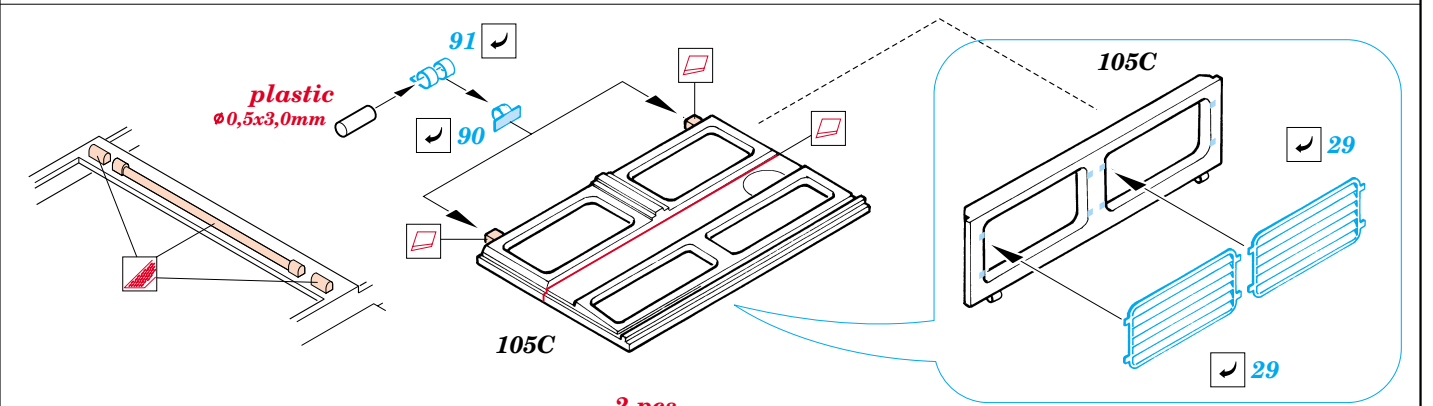

# T-55AM interior

eduard

35 685

1/35 scale detail set for Skif kit 222 • sada detailů pro model 1/35 Skif 222

- SYMMETRICAL ASSEMBLY  
SYMETRICKÁ MONTÁŽ
- REMOVE  
ODSTRANIT
- BEND  
OHNOUT
- REPLACE  
NAHRADIT
- GRIND  
OBROUSIT
- OPTION  
VOLBA

ORIGINAL KIT PARTS  
PŮVODNÍ DÍLY STAVEBNICE
 PHOTO-ETCHED PARTS  
LEPTANÉ DÍLY
 PARTS TO BE REMOVED  
DÍLY K ODSTRANĚNÍ
 FILL  
TMELIT

REFERENCES: -AFVinteriors-<http://kithobbyist.com/afvinteriors>  
 -[www.pages.infinet.net/jmarcpe/](http://www.pages.infinet.net/jmarcpe/)