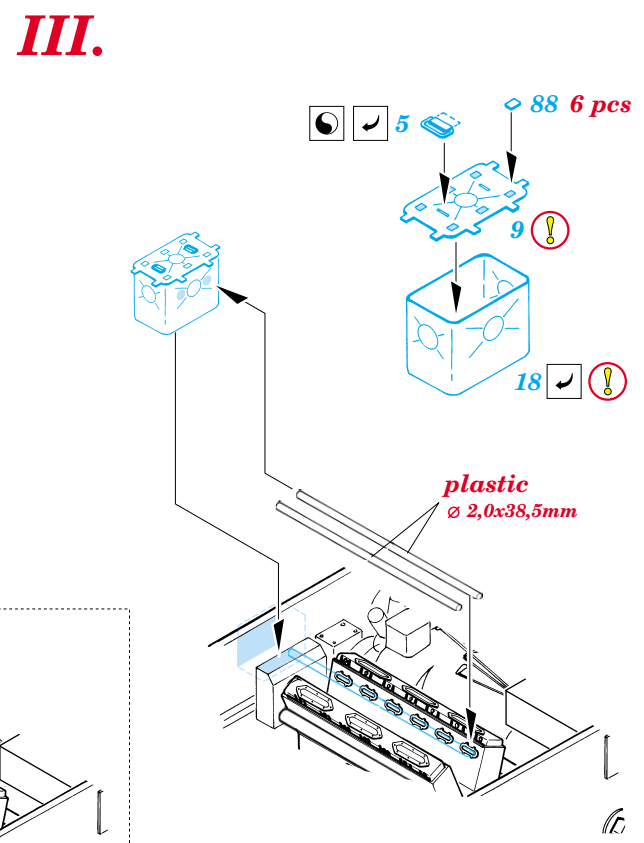

# T-55AM interior

eduard

35 685

1/35 scale detail set for Skif kit 222 • sada detailů pro model 1/35 Skif 222

- SYMMETRICAL ASSEMBLY  
SYMETRICKÁ MONTÁŽ
- REMOVE  
ODSTRANIT
- BEND  
OHNOUT
- REPLACE  
NAHRADIT
- GRIND  
OBROUSIT
- OPTION  
VOLBA

ORIGINAL KIT PARTS  
PŮVODNÍ DÍLY STAVEBNICE
 PHOTO-ETCHED PARTS  
LEPTANÉ DÍLY
 PARTS TO BE REMOVED  
DÍLY K ODSTRANĚNÍ
 FILL  
TMELIT

REFERENCES: -AFVinteriors-<http://kithobbyist.com/afvinteriors>  
 -[www.pages.infinet.net/jmarcpe/](http://www.pages.infinet.net/jmarcpe/)