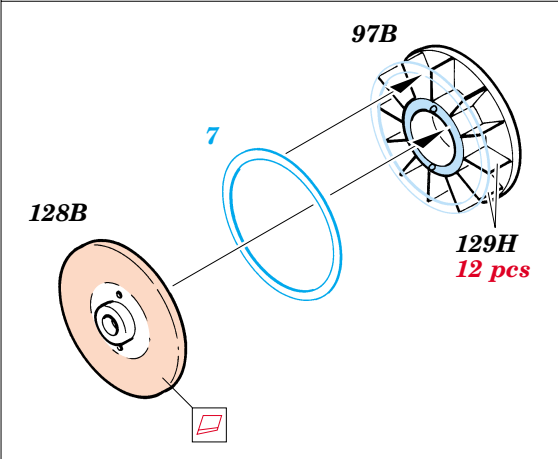

# T-55AM interior

eduard

35 685

1/35 scale detail set for Skif kit 222 • sada detailů pro model 1/35 Skif 222

- SYMMETRICAL ASSEMBLY  
SYMETRICKÁ MONTÁŽ
- REMOVE  
ODSTRANIT
- BEND  
OHNOUT
- REPLACE  
NAHRADIT
- GRIND  
OBROUSIT
- OPTION  
VOLBA

ORIGINAL KIT PARTS  
PŮVODNÍ DÍLY STAVEBNICE
 PHOTO-ETCHED PARTS  
LEPTANÉ DÍLY
 PARTS TO BE REMOVED  
DÍLY K ODSTRANĚNÍ
 FILL  
TMELIT

REFERENCES: -AFVinteriors-<http://kithobbyist.com/afvinteriors>  
 -[www.pages.infinet.net/jmarcpe/](http://www.pages.infinet.net/jmarcpe/)