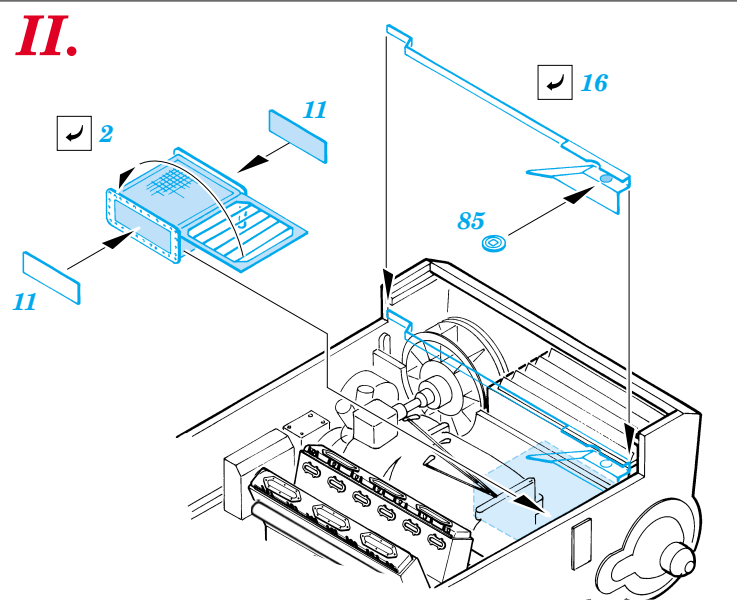

# T-55AM interior

eduard

35 685

1/35 scale detail set for Skif kit 222 • sada detailů pro model 1/35 Skif 222

- SYMMETRICAL ASSEMBLY  
SYMETRICKÁ MONTÁŽ
- REMOVE  
ODSTRANIT
- BEND  
OHNOUT
- REPLACE  
NAHRADIT
- GRIND  
OBROUSIT
- OPTION  
VOLBA

ORIGINAL KIT PARTS  
PŮVODNÍ DÍLY STAVEBNICE
 PHOTO-ETCHED PARTS  
LEPTANÉ DÍLY
 PARTS TO BE REMOVED  
DÍLY K ODSTRANĚNÍ
 FILL  
TMELIT

REFERENCES: -AFVinteriors-<http://kithobbyist.com/afvinteriors>  
 -[www.pages.infinet.net/jmarcpe/](http://www.pages.infinet.net/jmarcpe/)