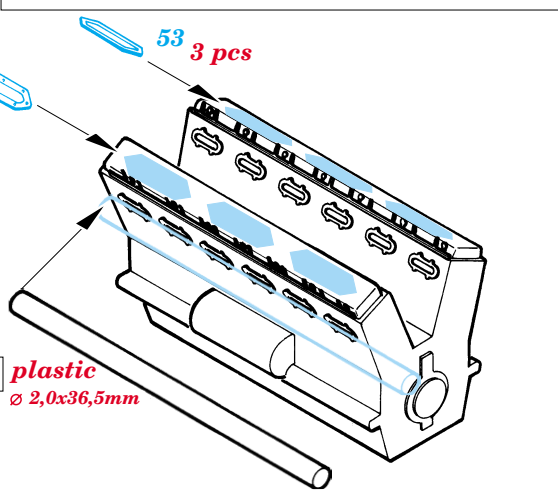

# T-55AM interior

eduard

35 685

1/35 scale detail set for Skif kit 222 • sada detailů pro model 1/35 Skif 222

- SYMMETRICAL ASSEMBLY  
SYMETRICKÁ MONTÁŽ
- REMOVE  
ODSTRANIT
- BEND  
OHNOUT
- REPLACE  
NAHRADIT
- GRIND  
OBROUSIT
- OPTION  
VOLBA

ORIGINAL KIT PARTS  
PŮVODNÍ DÍLY STAVEBNICE
 PHOTO-ETCHED PARTS  
LEPTANÉ DÍLY
 PARTS TO BE REMOVED  
DÍLY K ODSTRANĚNÍ
 FILL  
TMELIT

REFERENCES: -AFVinteriors-<http://kithobbyist.com/afvinteriors>  
 -[www.pages.infinet.net/jmarcpe/](http://www.pages.infinet.net/jmarcpe/)