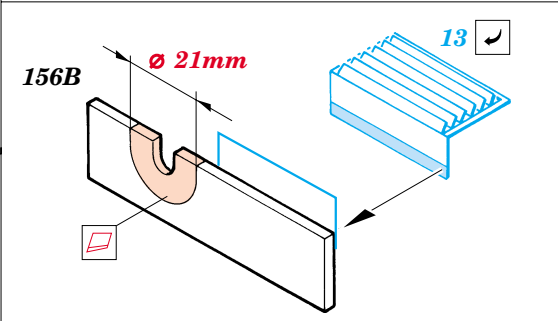

# T-55AM interior

eduard

35 685

1/35 scale detail set for Skif kit 222 • sada detailů pro model 1/35 Skif 222

- SYMMETRICAL ASSEMBLY  
SYMETRICKÁ MONTÁŽ
- REMOVE  
ODSTRANIT
- BEND  
OHNOUT
- REPLACE  
NAHRADIT
- GRIND  
OBROUSIT
- OPTION  
VOLBA

ORIGINAL KIT PARTS  
PŮVODNÍ DÍLY STAVEBNICE
 PHOTO-ETCHED PARTS  
LEPTANÉ DÍLY
 PARTS TO BE REMOVED  
DÍLY K ODSTRANĚNÍ
 FILL  
TMELIT

REFERENCES: -AFVinteriors-<http://kithobbyist.com/afvinteriors>  
 -[www.pages.infinet.net/jmarcpe/](http://www.pages.infinet.net/jmarcpe/)