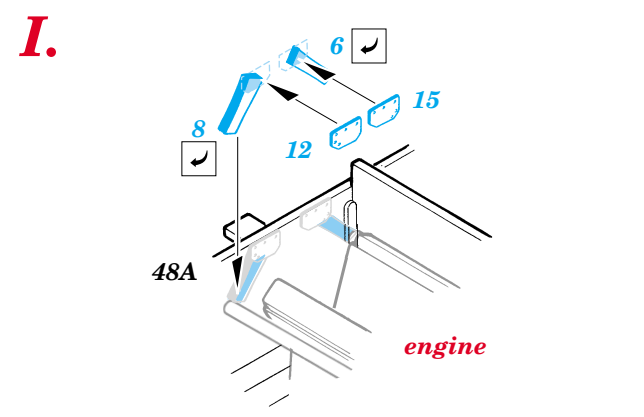

# T-55AM interior

eduard

35 685

1/35 scale detail set for Skif kit 222 • sada detailů pro model 1/35 Skif 222

- SYMMETRICAL ASSEMBLY  
SYMETRICKÁ MONTÁŽ
- REMOVE  
ODSTRANIT
- BEND  
OHNOUT
- REPLACE  
NAHRADIT
- GRIND  
OBROUSIT
- OPTION  
VOLBA

ORIGINAL KIT PARTS  
PŮVODNÍ DÍLY STAVEBNICE
 PHOTO-ETCHED PARTS  
LEPTANÉ DÍLY
 PARTS TO BE REMOVED  
DÍLY K ODSTRANĚNÍ
 FILL  
TMELIT

REFERENCES: -AFVinteriors-<http://kithobbyist.com/afvinteriors>  
 -[www.pages.infinet.net/jmarcpe/](http://www.pages.infinet.net/jmarcpe/)