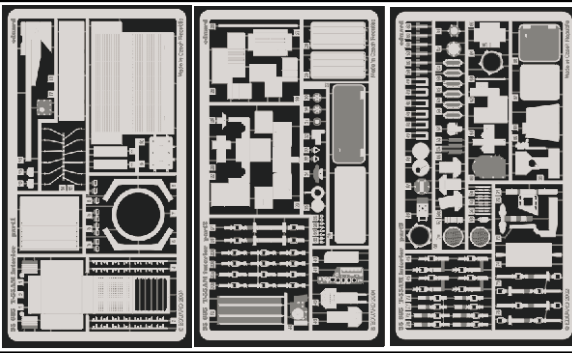

# T-55AM interior

eduard

35 685

1/35 scale detail set for Skif kit 222 • sada detailů pro model 1/35 Skif 222

- SYMMETRICAL ASSEMBLY  
SYMETRICKÁ MONTÁŽ
- REMOVE  
ODSTRANIT
- BEND  
OHNOUT
- REPLACE  
NAHRADIT
- GRIND  
OBROUSIT
- OPTION  
VOLBA

ORIGINAL KIT PARTS  
PŮVODNÍ DÍLY STAVEBNICE
 PHOTO-ETCHED PARTS  
LEPTANÉ DÍLY
 PARTS TO BE REMOVED  
DÍLY K ODSTRANĚNÍ
 FILL  
TMELIT

REFERENCES: -AFVinteriors-<http://kithobbyist.com/afvinteriors>  
 -[www.pages.infinet.net/jmarcpe/](http://www.pages.infinet.net/jmarcpe/)