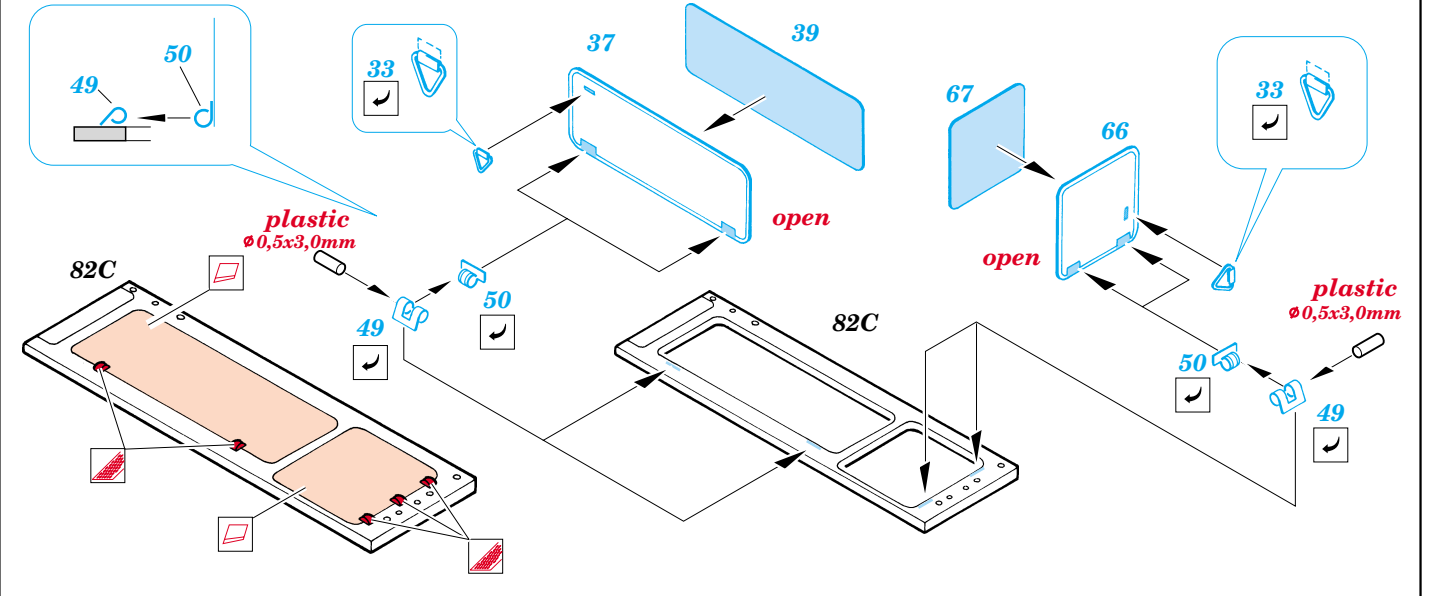

# T-55AM interior

eduard

35 685

1/35 scale detail set for Skif kit 222 • sada detailů pro model 1/35 Skif 222

- SYMMETRICAL ASSEMBLY  
SYMETRICKÁ MONTÁŽ
- REMOVE  
ODSTRANIT
- BEND  
OHNOUT
- REPLACE  
NAHRADIT
- GRIND  
OBROUSIT
- OPTION  
VOLBA

ORIGINAL KIT PARTS  
PŮVODNÍ DÍLY STAVEBNICE
 PHOTO-ETCHED PARTS  
LEPTANÉ DÍLY
 PARTS TO BE REMOVED  
DÍLY K ODSTRANĚNÍ
 FILL  
TMELIT

REFERENCES: -AFVinteriors-<http://kithobbyist.com/afvinteriors>  
 -[www.pages.infinet.net/jmarcpe/](http://www.pages.infinet.net/jmarcpe/)