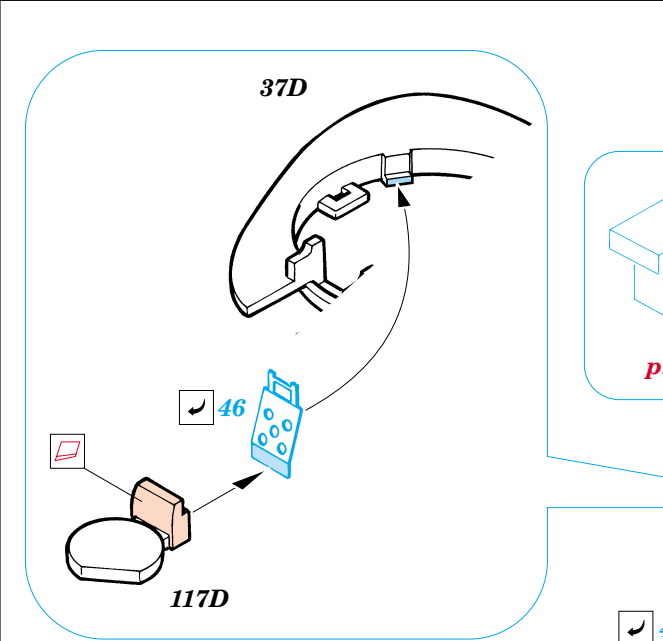

# T-55AM interior

eduard

35 685

1/35 scale detail set for Skif kit 222 • sada detailů pro model 1/35 Skif 222

- SYMMETRICAL ASSEMBLY  
SYMETRICKÁ MONTÁŽ
- REMOVE  
ODSTRANIT
- BEND  
OHNOUT
- REPLACE  
NAHRADIT
- GRIND  
OBROUSIT
- OPTION  
VOLBA

ORIGINAL KIT PARTS  
PŮVODNÍ DÍLY STAVEBNICE
 PHOTO-ETCHED PARTS  
LEPTANÉ DÍLY
 PARTS TO BE REMOVED  
DÍLY K ODSTRANĚNÍ
 FILL  
TMELIT

REFERENCES: -AFVinteriors-<http://kithobbyist.com/afvinteriors>  
 -[www.pages.infinet.net/jmarcpe/](http://www.pages.infinet.net/jmarcpe/)