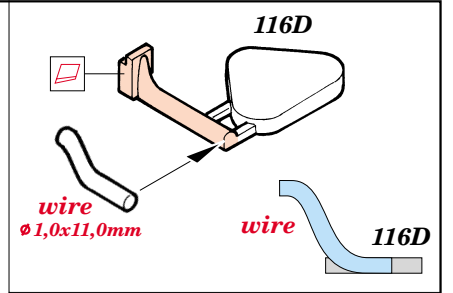

# T-55AM interior

eduard

35 685

1/35 scale detail set for Skif kit 222 • sada detailů pro model 1/35 Skif 222

- SYMMETRICAL ASSEMBLY  
SYMETRICKÁ MONTÁŽ
- REMOVE  
ODSTRANIT
- BEND  
OHNOUT
- REPLACE  
NAHRADIT
- GRIND  
OBROUSIT
- OPTION  
VOLBA

ORIGINAL KIT PARTS  
PŮVODNÍ DÍLY STAVEBNICE
 PHOTO-ETCHED PARTS  
LEPTANÉ DÍLY
 PARTS TO BE REMOVED  
DÍLY K ODSTRANĚNÍ
 FILL  
TMELIT

REFERENCES: -AFVinteriors-<http://kithobbyist.com/afvinteriors>  
 -[www.pages.infinet.net/jmarcpe/](http://www.pages.infinet.net/jmarcpe/)