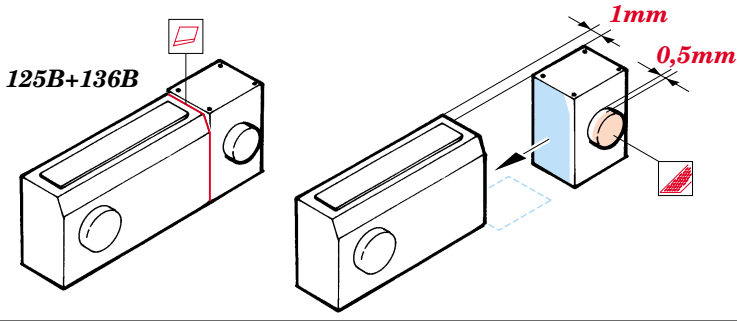

# T-55AM interior

eduard

35 685

1/35 scale detail set for Skif kit 222 • sada detailů pro model 1/35 Skif 222

- SYMMETRICAL ASSEMBLY  
SYMETRICKÁ MONTÁŽ
- REMOVE  
ODSTRANIT
- BEND  
OHNOUT
- REPLACE  
NAHRADIT
- GRIND  
OBROUSIT
- OPTION  
VOLBA

ORIGINAL KIT PARTS  
PŮVODNÍ DÍLY STAVEBNICE
 PHOTO-ETCHED PARTS  
LEPTANÉ DÍLY
 PARTS TO BE REMOVED  
DÍLY K ODSTRANĚNÍ
 FILL  
TMELIT

REFERENCES: -AFVinteriors-<http://kithobbyist.com/afvinteriors>  
 -[www.pages.infinet.net/jmarcpe/](http://www.pages.infinet.net/jmarcpe/)