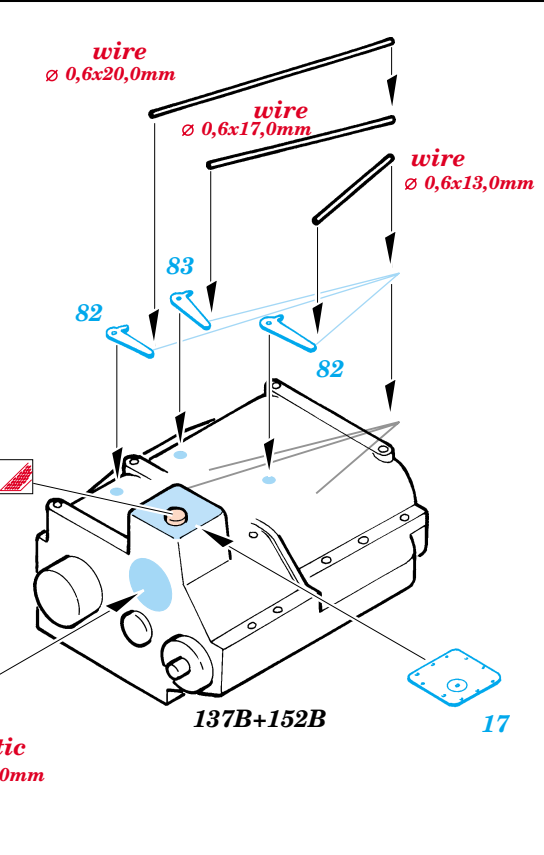

# T-55AM interior

eduard

35 685

1/35 scale detail set for Skif kit 222 • sada detailů pro model 1/35 Skif 222

- SYMMETRICAL ASSEMBLY  
SYMETRICKÁ MONTÁŽ
- REMOVE  
ODSTRANIT
- BEND  
OHNOUT
- REPLACE  
NAHRADIT
- GRIND  
OBROUSIT
- OPTION  
VOLBA

ORIGINAL KIT PARTS  
PŮVODNÍ DÍLY STAVEBNICE
 PHOTO-ETCHED PARTS  
LEPTANÉ DÍLY
 PARTS TO BE REMOVED  
DÍLY K ODSTRANĚNÍ
 FILL  
TMELIT

REFERENCES: -AFVinteriors-<http://kithobbyist.com/afvinteriors>  
 -[www.pages.infinet.net/jmarcpe/](http://www.pages.infinet.net/jmarcpe/)