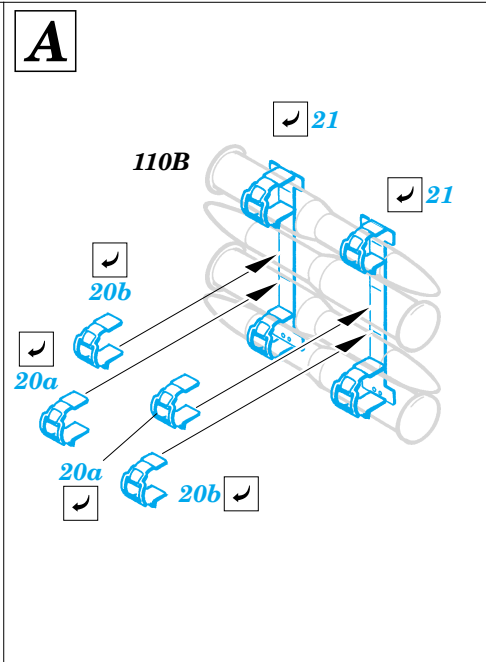

# T-55AM interior

eduard

35 685

1/35 scale detail set for Skif kit 222 • sada detailů pro model 1/35 Skif 222

- SYMMETRICAL ASSEMBLY  
SYMETRICKÁ MONTÁŽ
- REMOVE  
ODSTRANIT
- BEND  
OHNOUT
- REPLACE  
NAHRADIT
- GRIND  
OBROUSIT
- OPTION  
VOLBA

ORIGINAL KIT PARTS  
PŮVODNÍ DÍLY STAVEBNICE
 PHOTO-ETCHED PARTS  
LEPTANÉ DÍLY
 PARTS TO BE REMOVED  
DÍLY K ODSTRANĚNÍ
 FILL  
TMELIT

REFERENCES: -AFVinteriors-<http://kithobbyist.com/afvinteriors>  
 -[www.pages.infinet.net/jmarcpe/](http://www.pages.infinet.net/jmarcpe/)