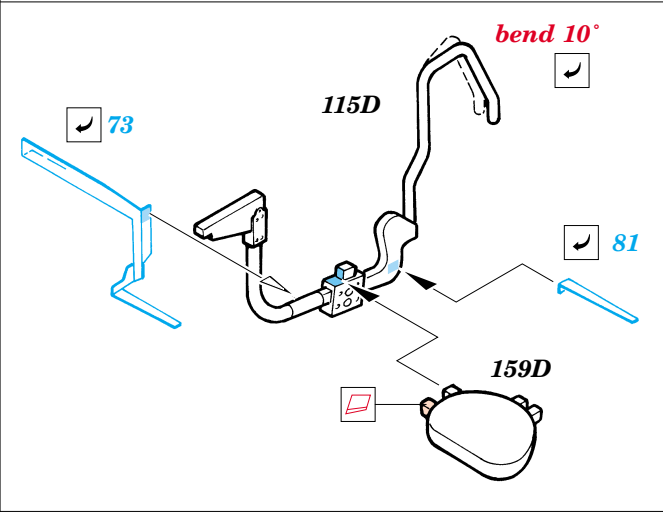

# T-55AM interior

eduard

35 685

1/35 scale detail set for Skif kit 222 • sada detailů pro model 1/35 Skif 222

- SYMMETRICAL ASSEMBLY  
SYMETRICKÁ MONTÁŽ
- REMOVE  
ODSTRANIT
- BEND  
OHNOUT
- REPLACE  
NAHRADIT
- GRIND  
OBROUSIT
- OPTION  
VOLBA

ORIGINAL KIT PARTS  
PŮVODNÍ DÍLY STAVEBNICE
 PHOTO-ETCHED PARTS  
LEPTANÉ DÍLY
 PARTS TO BE REMOVED  
DÍLY K ODSTRANĚNÍ
 FILL  
TMELIT

REFERENCES: -AFVinteriors-<http://kithobbyist.com/afvinteriors>  
 -[www.pages.infinet.net/jmarcpe/](http://www.pages.infinet.net/jmarcpe/)