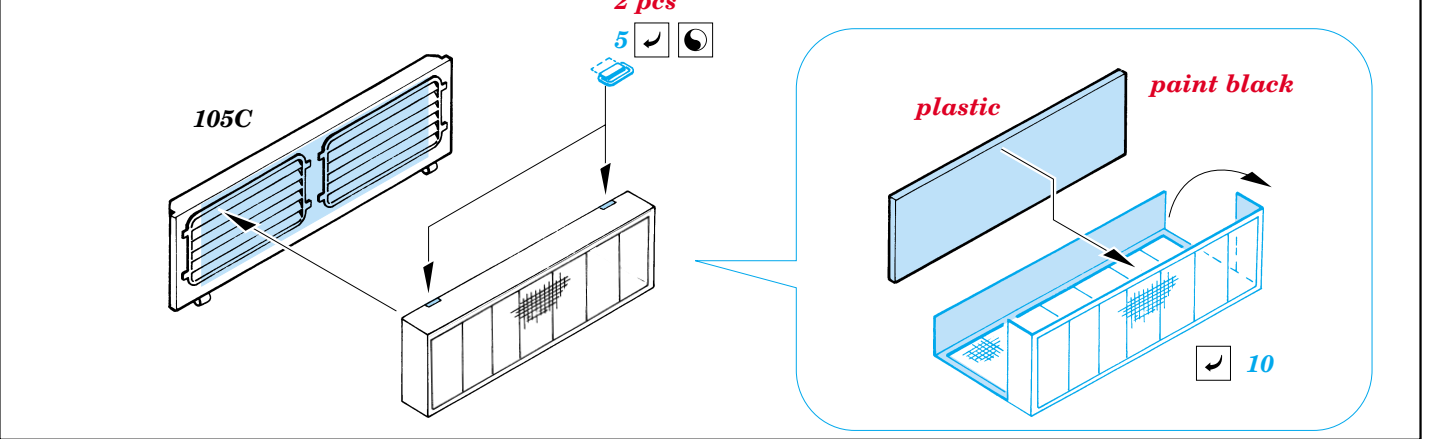

# T-55AM interior

eduard

35 685

1/35 scale detail set for Skif kit 222 • sada detailů pro model 1/35 Skif 222

- SYMMETRICAL ASSEMBLY  
SYMETRICKÁ MONTÁŽ
- REMOVE  
ODSTRANIT
- BEND  
OHNOUT
- REPLACE  
NAHRADIT
- GRIND  
OBROUSIT
- OPTION  
VOLBA

ORIGINAL KIT PARTS  
PŮVODNÍ DÍLY STAVEBNICE
 PHOTO-ETCHED PARTS  
LEPTANÉ DÍLY
 PARTS TO BE REMOVED  
DÍLY K ODSTRANĚNÍ
 FILL  
TMELIT

REFERENCES: -AFVinteriors-<http://kithobbyist.com/afvinteriors>  
 -[www.pages.infinet.net/jmarcpe/](http://www.pages.infinet.net/jmarcpe/)