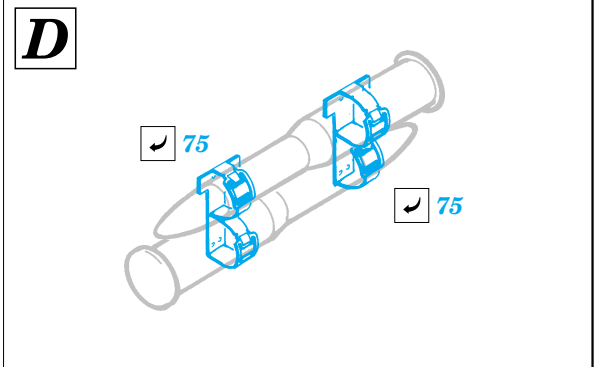

# T-55AM interior

eduard

35 685

1/35 scale detail set for Skif kit 222 • sada detailů pro model 1/35 Skif 222

- SYMMETRICAL ASSEMBLY  
SYMETRICKÁ MONTÁŽ
- REMOVE  
ODSTRANIT
- BEND  
OHNOUT
- REPLACE  
NAHRADIT
- GRIND  
OBROUSIT
- OPTION  
VOLBA

ORIGINAL KIT PARTS  
PŮVODNÍ DÍLY STAVEBNICE
 PHOTO-ETCHED PARTS  
LEPTANÉ DÍLY
 PARTS TO BE REMOVED  
DÍLY K ODSTRANĚNÍ
 FILL  
TMELIT

REFERENCES: -AFVinteriors-<http://kithobbyist.com/afvinteriors>  
 -[www.pages.infinet.net/jmarcpe/](http://www.pages.infinet.net/jmarcpe/)