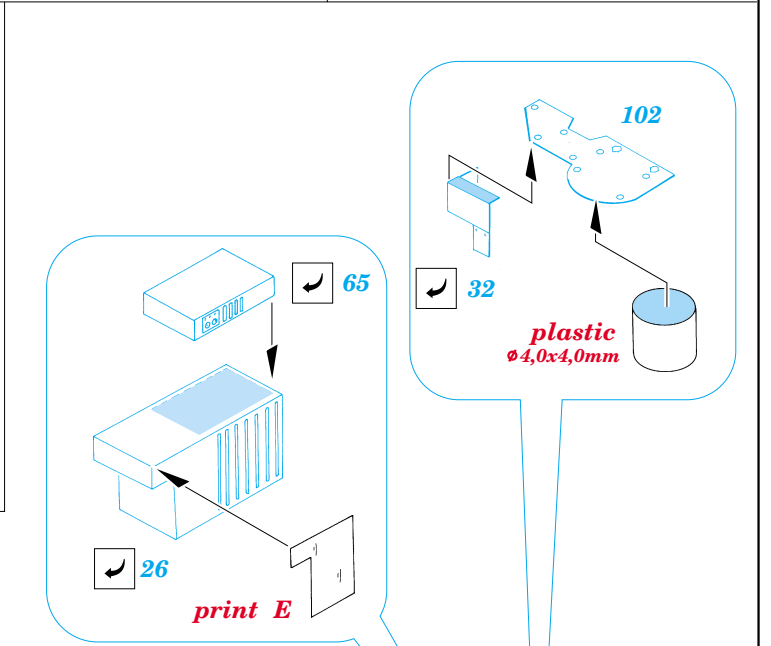

# T-55AM interior

eduard

35 685

1/35 scale detail set for Skif kit 222 • sada detailů pro model 1/35 Skif 222

- SYMMETRICAL ASSEMBLY  
SYMETRICKÁ MONTÁŽ
- REMOVE  
ODSTRANIT
- BEND  
OHNOUT
- REPLACE  
NAHRADIT
- GRIND  
OBROUSIT
- OPTION  
VOLBA

ORIGINAL KIT PARTS  
PŮVODNÍ DÍLY STAVEBNICE
 PHOTO-ETCHED PARTS  
LEPTANÉ DÍLY
 PARTS TO BE REMOVED  
DÍLY K ODSTRANĚNÍ
 FILL  
TMELIT

REFERENCES: -AFVinteriors-<http://kithobbyist.com/afvinteriors>  
 -[www.pages.infinet.net/jmarcpe/](http://www.pages.infinet.net/jmarcpe/)