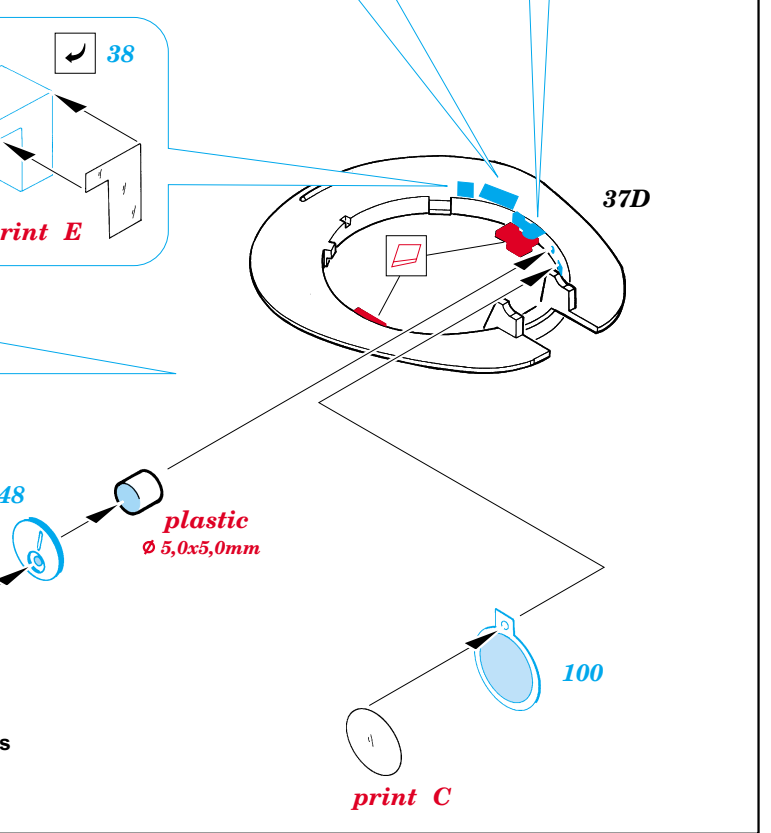

# T-55AM interior

eduard

35 685

1/35 scale detail set for Skif kit 222 • sada detailů pro model 1/35 Skif 222

- SYMMETRICAL ASSEMBLY  
SYMETRICKÁ MONTÁŽ
- REMOVE  
ODSTRANIT
- BEND  
OHNOUT
- REPLACE  
NAHRADIT
- GRIND  
OBROUSIT
- OPTION  
VOLBA

ORIGINAL KIT PARTS  
PŮVODNÍ DÍLY STAVEBNICE
 PHOTO-ETCHED PARTS  
LEPTANÉ DÍLY
 PARTS TO BE REMOVED  
DÍLY K ODSTRANĚNÍ
 FILL  
TMELIT

REFERENCES: -AFVinteriors-<http://kithobbyist.com/afvinteriors>  
 -[www.pages.infinet.net/jmarcpe/](http://www.pages.infinet.net/jmarcpe/)