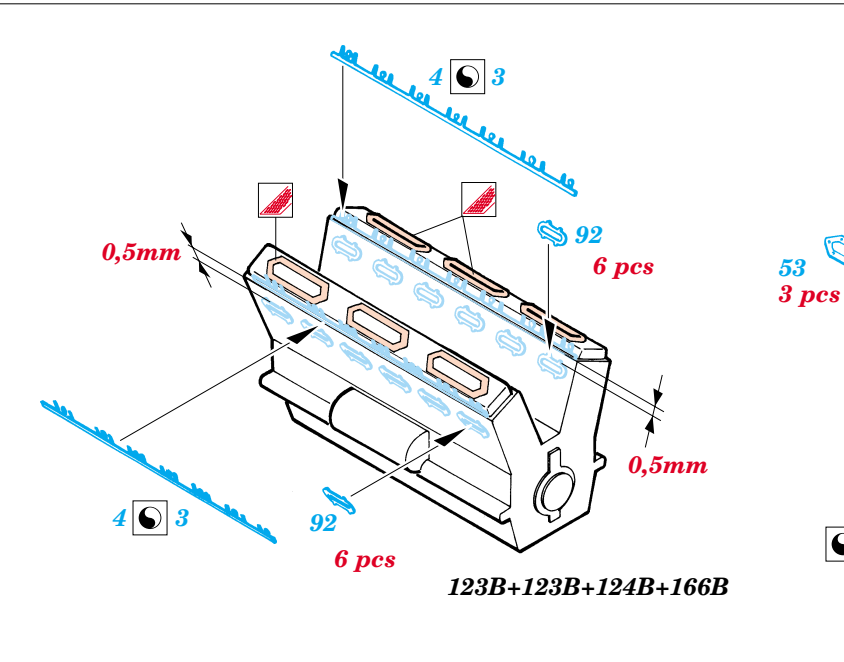

# T-55AM interior

eduard

35 685

1/35 scale detail set for Skif kit 222 • sada detailů pro model 1/35 Skif 222

- SYMMETRICAL ASSEMBLY  
SYMETRICKÁ MONTÁŽ
- REMOVE  
ODSTRANIT
- BEND  
OHNOUT
- REPLACE  
NAHRADIT
- GRIND  
OBROUSIT
- OPTION  
VOLBA

ORIGINAL KIT PARTS  
PŮVODNÍ DÍLY STAVEBNICE
 PHOTO-ETCHED PARTS  
LEPTANÉ DÍLY
 PARTS TO BE REMOVED  
DÍLY K ODSTRANĚNÍ
 FILL  
TMELIT

REFERENCES: -AFVinteriors-<http://kithobbyist.com/afvinteriors>  
 -[www.pages.infinet.net/jmarcpe/](http://www.pages.infinet.net/jmarcpe/)