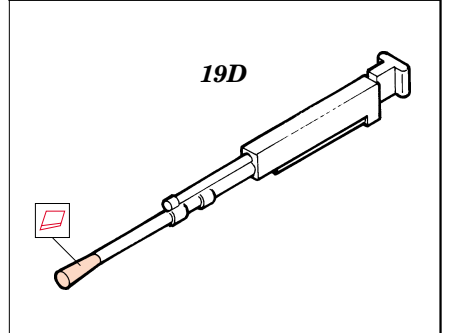

REFERENCES: -AFVinteriors-<http://kithobbyist.com/afvinteriors>
-www.pages.infinet.net/jmarcpe/