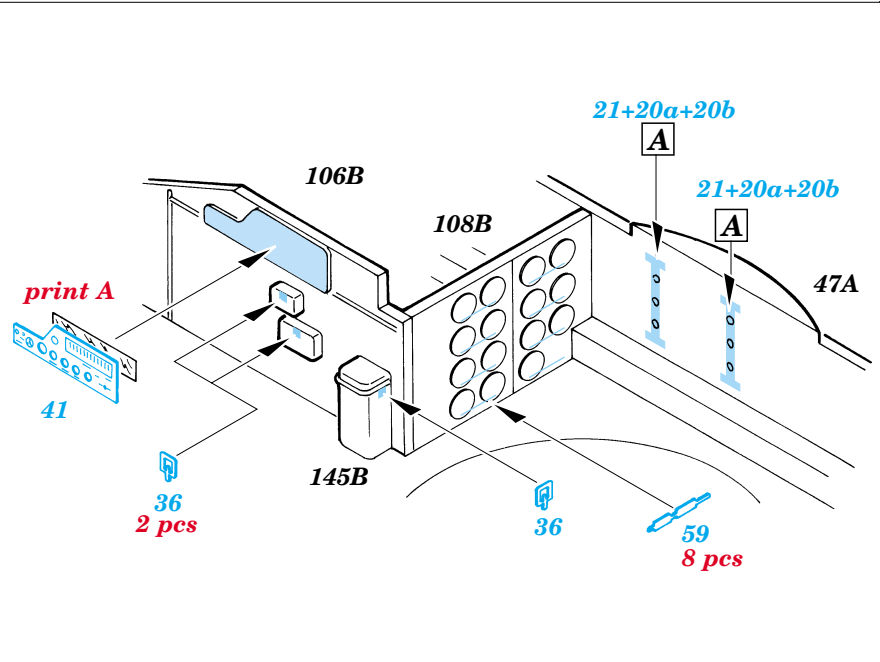

# T-55AM interior

eduard

35 685

1/35 scale detail set for Skif kit 222 • sada detailů pro model 1/35 Skif 222

- SYMMETRICAL ASSEMBLY  
SYMETRICKÁ MONTÁŽ
- REMOVE  
ODSTRANIT
- BEND  
OHNOUT
- REPLACE  
NAHRADIT
- GRIND  
OBROUSIT
- OPTION  
VOLBA

ORIGINAL KIT PARTS  
PŮVODNÍ DÍLY STAVEBNICE
 PHOTO-ETCHED PARTS  
LEPTANÉ DÍLY
 PARTS TO BE REMOVED  
DÍLY K ODSTRANĚNÍ
 FILL  
TMELIT

REFERENCES: -AFVinteriors-<http://kithobbyist.com/afvinteriors>  
 -[www.pages.infinet.net/jmarcpe/](http://www.pages.infinet.net/jmarcpe/)