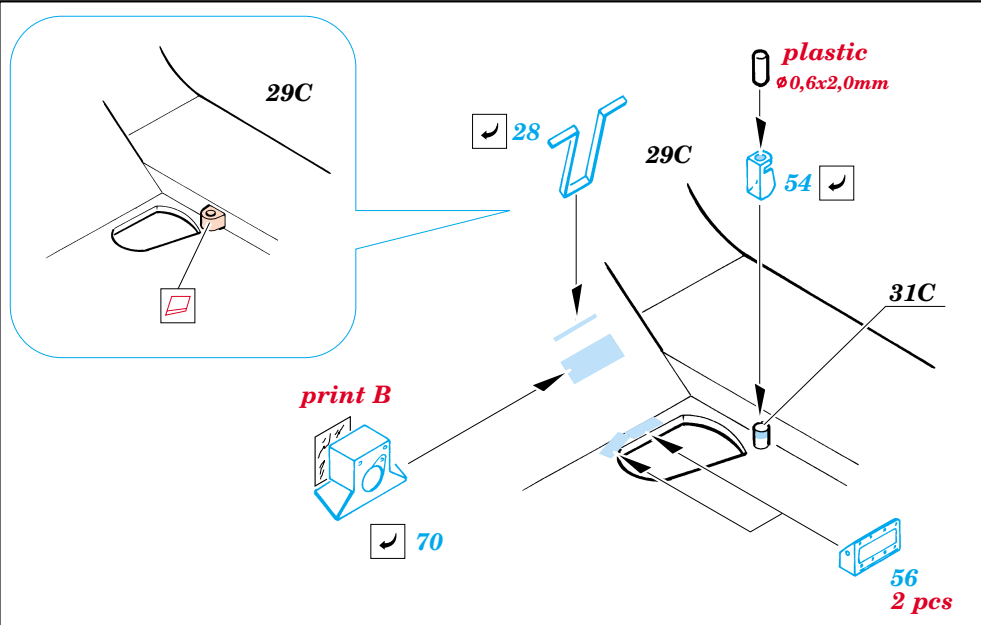

# T-55AM interior

eduard

35 685

1/35 scale detail set for Skif kit 222 • sada detailů pro model 1/35 Skif 222

- SYMMETRICAL ASSEMBLY  
SYMETRICKÁ MONTÁŽ
- REMOVE  
ODSTRANIT
- BEND  
OHNOUT
- REPLACE  
NAHRADIT
- GRIND  
OBROUSIT
- OPTION  
VOLBA

ORIGINAL KIT PARTS  
PŮVODNÍ DÍLY STAVEBNICE
 PHOTO-ETCHED PARTS  
LEPTANÉ DÍLY
 PARTS TO BE REMOVED  
DÍLY K ODSTRANĚNÍ
 FILL  
TMELIT

REFERENCES: -AFVinteriors-<http://kithobbyist.com/afvinteriors>  
 -[www.pages.infinet.net/jmarcpe/](http://www.pages.infinet.net/jmarcpe/)