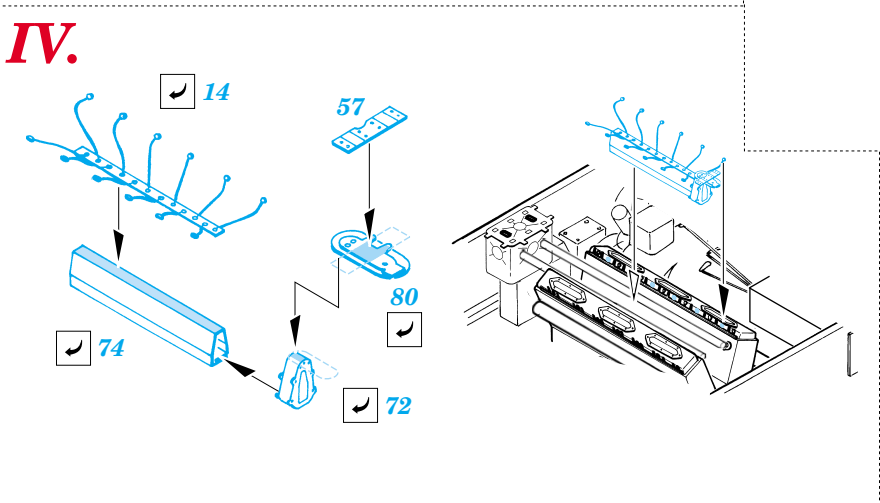

# T-55AM interior

eduard

35 685

1/35 scale detail set for Skif kit 222 • sada detailů pro model 1/35 Skif 222

- SYMMETRICAL ASSEMBLY  
SYMETRICKÁ MONTÁŽ
- REMOVE  
ODSTRANIT
- BEND  
OHNOUT
- REPLACE  
NAHRADIT
- GRIND  
OBROUSIT
- OPTION  
VOLBA

ORIGINAL KIT PARTS  
PŮVODNÍ DÍLY STAVEBNICE
 PHOTO-ETCHED PARTS  
LEPTANÉ DÍLY
 PARTS TO BE REMOVED  
DÍLY K ODSTRANĚNÍ
 FILL  
TMELIT

REFERENCES: -AFVinteriors-<http://kithobbyist.com/afvinteriors>  
 -[www.pages.infinet.net/jmarcpe/](http://www.pages.infinet.net/jmarcpe/)