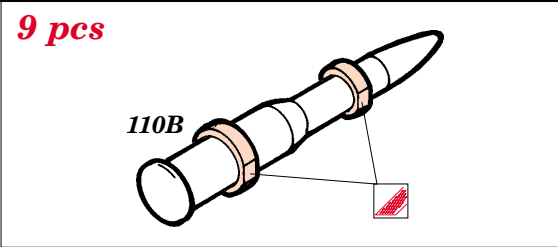

# T-55AM interior

eduard

35 685

1/35 scale detail set for Skif kit 222 • sada detailů pro model 1/35 Skif 222

- SYMMETRICAL ASSEMBLY  
SYMETRICKÁ MONTÁŽ
- REMOVE  
ODSTRANIT
- BEND  
OHNOUT
- REPLACE  
NAHRADIT
- GRIND  
OBROUSIT
- OPTION  
VOLBA

ORIGINAL KIT PARTS  
PŮVODNÍ DÍLY STAVEBNICE
 PHOTO-ETCHED PARTS  
LEPTANÉ DÍLY
 PARTS TO BE REMOVED  
DÍLY K ODSTRANĚNÍ
 FILL  
TMELIT

REFERENCES: -AFVinteriors-<http://kithobbyist.com/afvinteriors>  
 -[www.pages.infinet.net/jmarcpe/](http://www.pages.infinet.net/jmarcpe/)