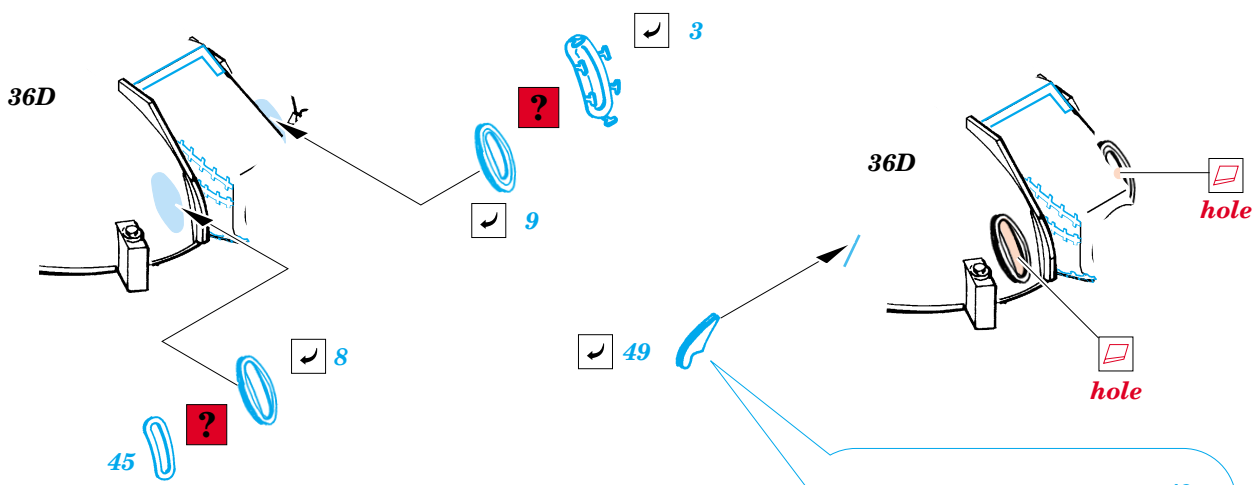

# T-55AM exterior

eduard

35 681

1/35 scale detail set for *Skif kit 222* • sada detailů pro model 1/35 *Skif 222*

-  SYMMETRICAL ASSEMBLY  
SYMETRICKÁ MONTÁŽ
-  REMOVE  
ODSTRANIT
-  BEND  
OHNOUT
-  REPLACE  
NAHRADIT
-  GRIND  
OBROUSIT
-  OPTION  
VOLBA

 ORIGINAL KIT PARTS  
PŮVODNÍ DÍLY STAVEBNICE

 PHOTO-ETCHED PARTS  
LEPTANÉ DÍLY

 PARTS TO BE REMOVED  
DÍLY K ODSTRANĚNÍ

 FILL  
TMELIT

**REFERENCES:** WWP #7  
Tamiya News #6  
Military Modeling #12/2000