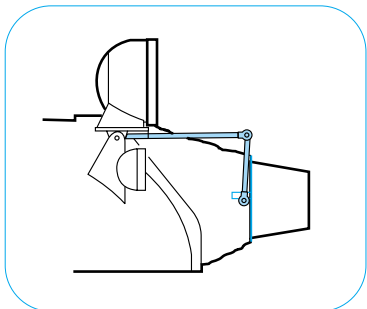

# T-55AM exterior

eduard

35 681

1/35 scale detail set for *Skif kit 222* • sada detailů pro model 1/35 *Skif 222*

-  SYMMETRICAL ASSEMBLY  
SYMETRICKÁ MONTÁŽ
-  REMOVE  
ODSTRANIT
-  BEND  
OHNOUT
-  REPLACE  
NAHRADIT
-  GRIND  
OBROUSIT
-  OPTION  
VOLBA

 ORIGINAL KIT PARTS  
PŮVODNÍ DÍLY STAVEBNICE

 PHOTO-ETCHED PARTS  
LEPTANÉ DÍLY

 PARTS TO BE REMOVED  
DÍLY K ODSTRANĚNÍ

 FILL  
TMELIT

**REFERENCES:** WWP #7  
Tamiya News #6  
Military Modeling #12/2000