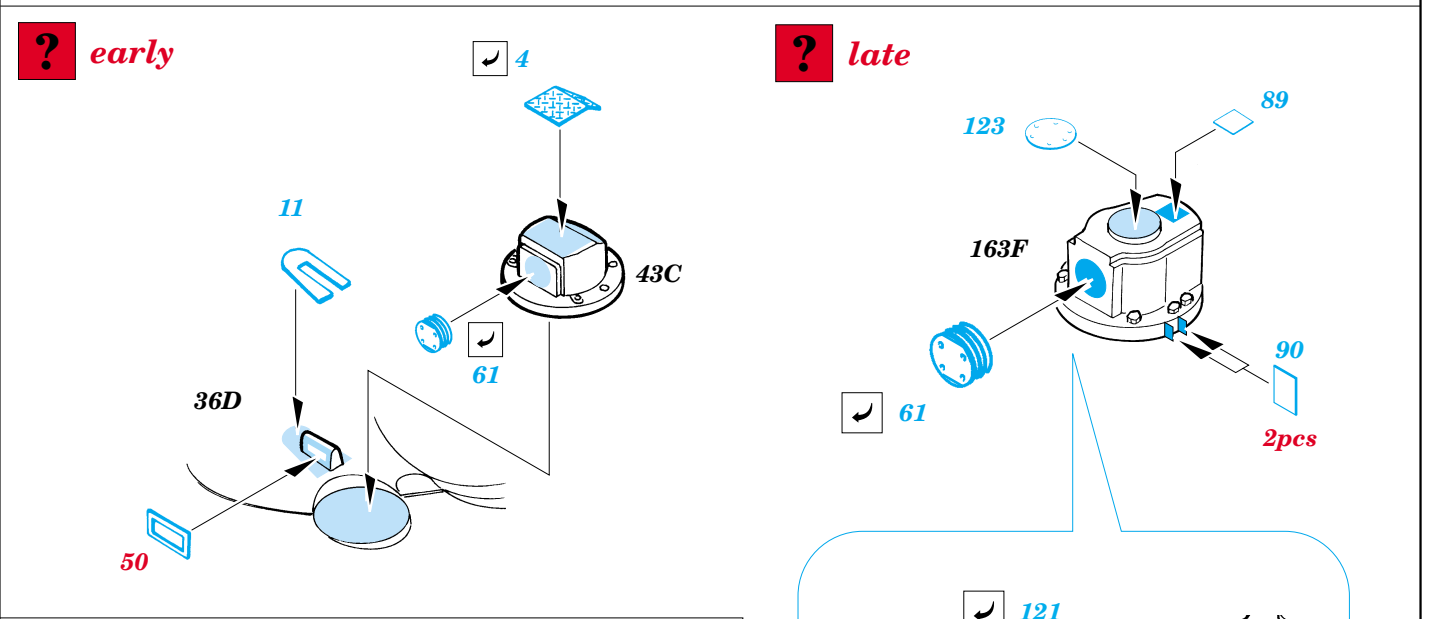

# T-55AM exterior

eduard

35 681

1/35 scale detail set for *Skif kit 222* • sada detailů pro model 1/35 *Skif 222*

-  SYMMETRICAL ASSEMBLY  
SYMETRICKÁ MONTÁŽ
-  REMOVE  
ODSTRANIT
-  BEND  
OHNOUT
-  REPLACE  
NAHRADIT
-  GRIND  
OBROUSIT
-  OPTION  
VOLBA

 ORIGINAL KIT PARTS  
PŮVODNÍ DÍLY STAVEBNICE

 PHOTO-ETCHED PARTS  
LEPTANÉ DÍLY

 PARTS TO BE REMOVED  
DÍLY K ODSTRANĚNÍ

 FILL  
TMELIT

**REFERENCES:** WWP #7  
Tamiya News #6  
Military Modeling #12/2000