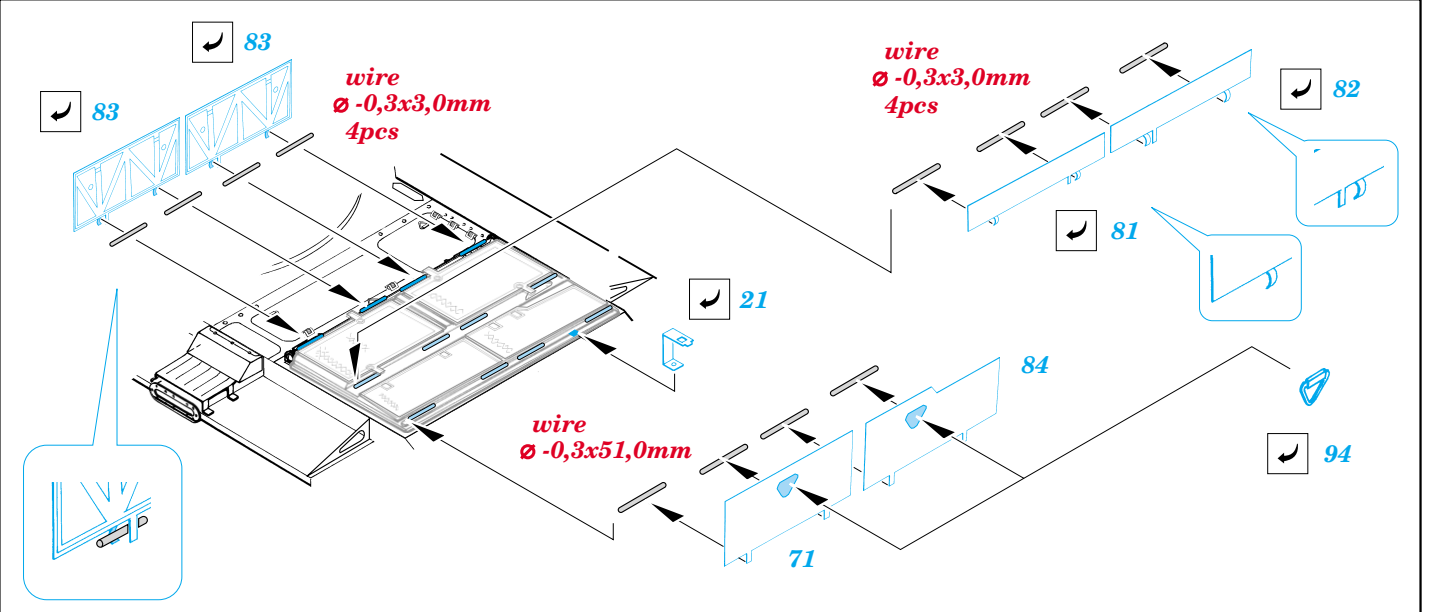

# T-55AM exterior

eduard

35 681

1/35 scale detail set for *Skif kit 222* • sada detailů pro model 1/35 *Skif 222*

-  SYMMETRICAL ASSEMBLY  
SYMETRICKÁ MONTÁŽ
-  REMOVE  
ODSTRANIT
-  BEND  
OHNOUT
-  REPLACE  
NAHRADIT
-  GRIND  
OBROUSIT
-  OPTION  
VOLBA

 ORIGINAL KIT PARTS  
PŮVODNÍ DÍLY STAVEBNICE

 PHOTO-ETCHED PARTS  
LEPTANÉ DÍLY

 PARTS TO BE REMOVED  
DÍLY K ODSTRANĚNÍ

 FILL  
TMELIT

**REFERENCES:** WWP #7  
Tamiya News #6  
Military Modeling #12/2000