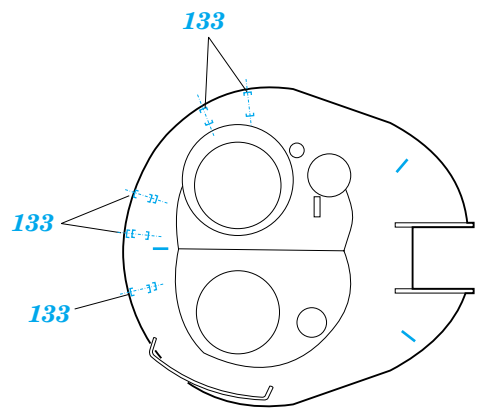

# T-55AM exterior

eduard

35 681

1/35 scale detail set for *Skif kit 222* • sada detailů pro model 1/35 *Skif 222*

-  SYMMETRICAL ASSEMBLY  
SYMETRICKÁ MONTÁŽ
-  REMOVE  
ODSTRANIT
-  BEND  
OHNOUT
-  REPLACE  
NAHRADIT
-  GRIND  
OBROUSIT
-  OPTION  
VOLBA

 ORIGINAL KIT PARTS  
PŮVODNÍ DÍLY STAVEBNICE

 PHOTO-ETCHED PARTS  
LEPTANÉ DÍLY

 PARTS TO BE REMOVED  
DÍLY K ODSTRANĚNÍ

 FILL  
TMELIT

**REFERENCES:** WWP #7  
Tamiya News #6  
Military Modeling #12/2000