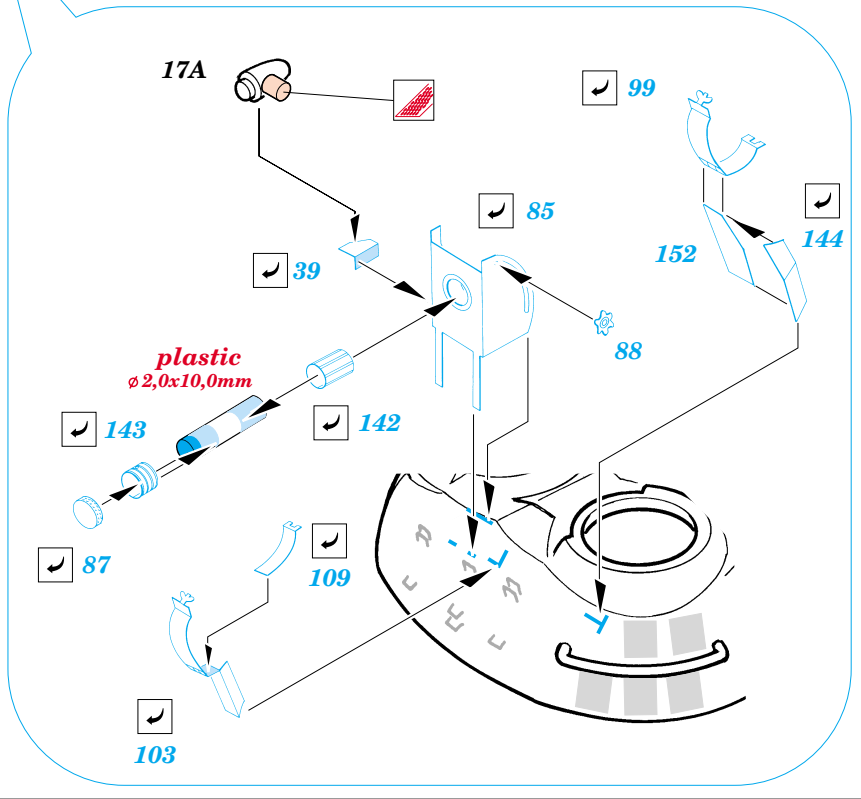

# T-55AM exterior

eduard

35 681

1/35 scale detail set for *Skif kit 222* • sada detailů pro model 1/35 *Skif 222*

-  SYMMETRICAL ASSEMBLY  
SYMETRICKÁ MONTÁŽ
-  REMOVE  
ODSTRANIT
-  BEND  
OHNOUT
-  REPLACE  
NAHRADIT
-  GRIND  
OBROUSIT
-  OPTION  
VOLBA

 ORIGINAL KIT PARTS  
PŮVODNÍ DÍLY STAVEBNICE

 PHOTO-ETCHED PARTS  
LEPTANÉ DÍLY

 PARTS TO BE REMOVED  
DÍLY K ODSTRANĚNÍ

 FILL  
TMELIT

**REFERENCES:** WWP #7  
Tamiya News #6  
Military Modeling #12/2000