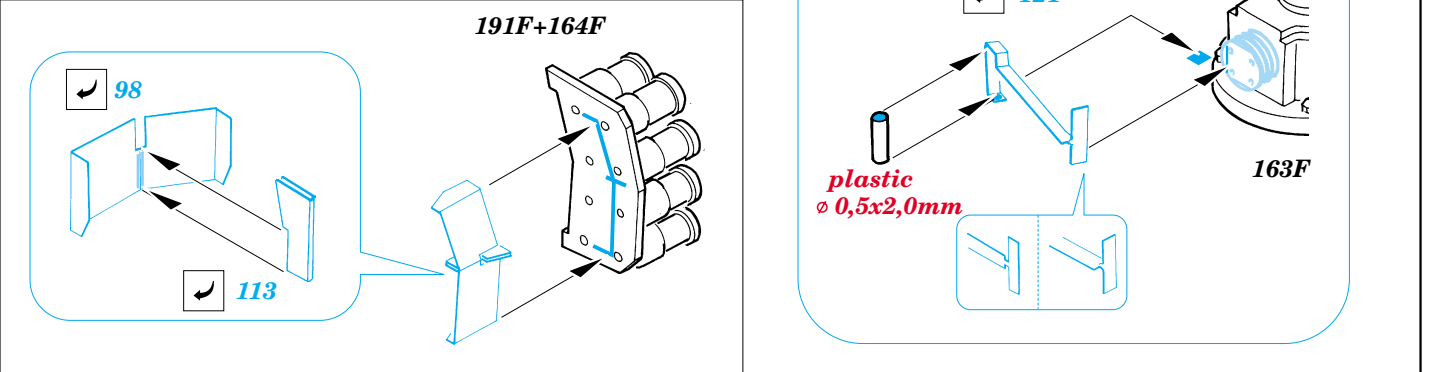

# T-55AM exterior

eduard

35 681

1/35 scale detail set for *Skif kit 222* • sada detailů pro model 1/35 *Skif 222*

-  SYMMETRICAL ASSEMBLY  
SYMETRICKÁ MONTÁŽ
-  REMOVE  
ODSTRANIT
-  BEND  
OHNOUT
-  REPLACE  
NAHRADIT
-  GRIND  
OBROUSIT
-  OPTION  
VOLBA

 ORIGINAL KIT PARTS  
PŮVODNÍ DÍLY STAVEBNICE

 PHOTO-ETCHED PARTS  
LEPTANÉ DÍLY

 PARTS TO BE REMOVED  
DÍLY K ODSTRANĚNÍ

 FILL  
TMELIT

**REFERENCES:** WWP #7  
Tamiya News #6  
Military Modeling #12/2000