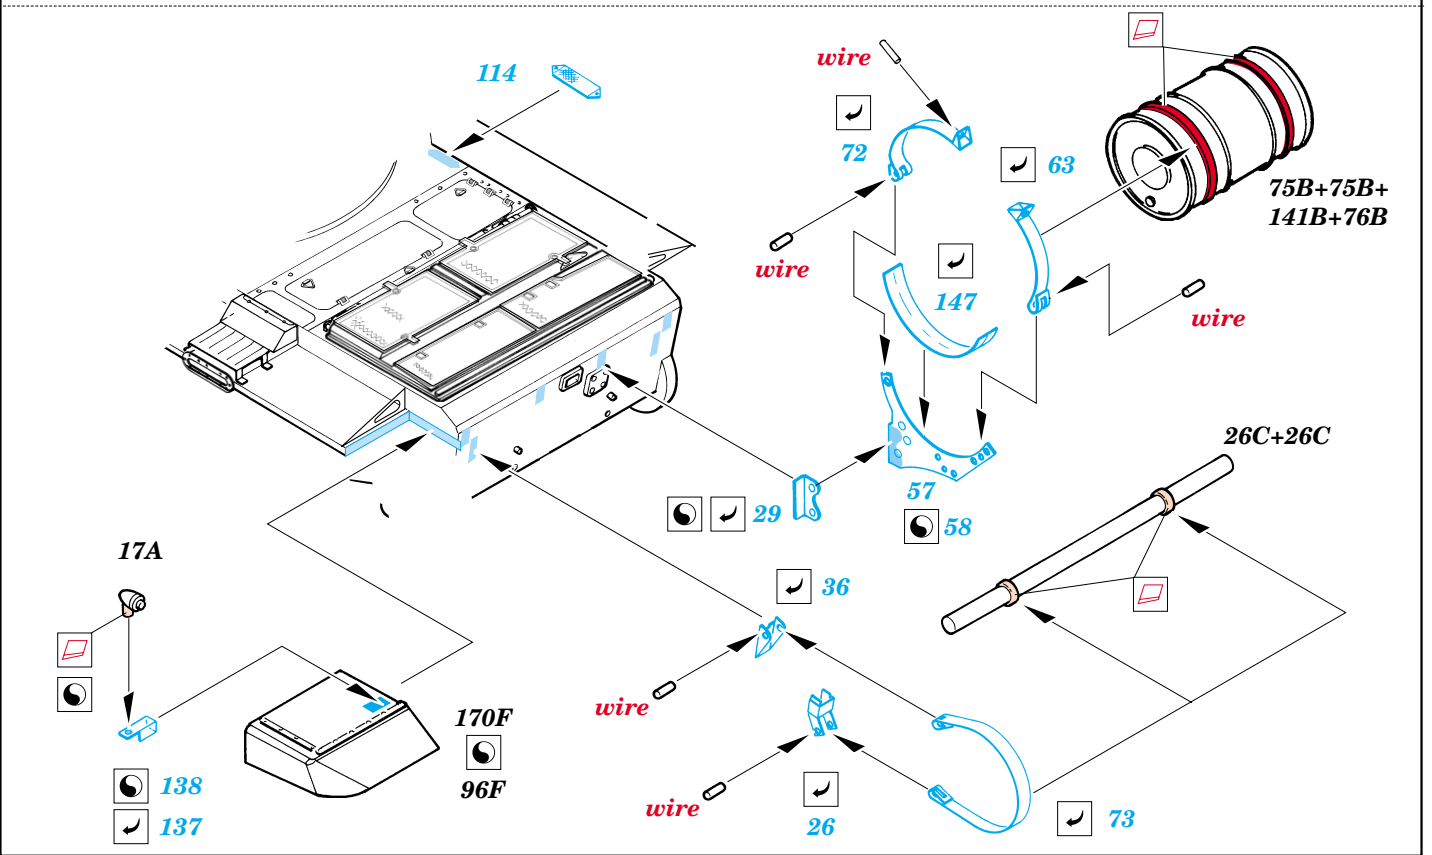

# T-55AM exterior

eduard

35 681

1/35 scale detail set for *Skif kit 222* • sada detailů pro model 1/35 *Skif 222*

-  SYMMETRICAL ASSEMBLY  
SYMETRICKÁ MONTÁŽ
-  REMOVE  
ODSTRANIT
-  BEND  
OHNOUT
-  REPLACE  
NAHRADIT
-  GRIND  
OBROUSIT
-  OPTION  
VOLBA

 ORIGINAL KIT PARTS  
PŮVODNÍ DÍLY STAVEBNICE

 PHOTO-ETCHED PARTS  
LEPTANÉ DÍLY

 PARTS TO BE REMOVED  
DÍLY K ODSTRANĚNÍ

 FILL  
TMELIT

**REFERENCES:** WWP #7  
Tamiya News #6  
Military Modeling #12/2000