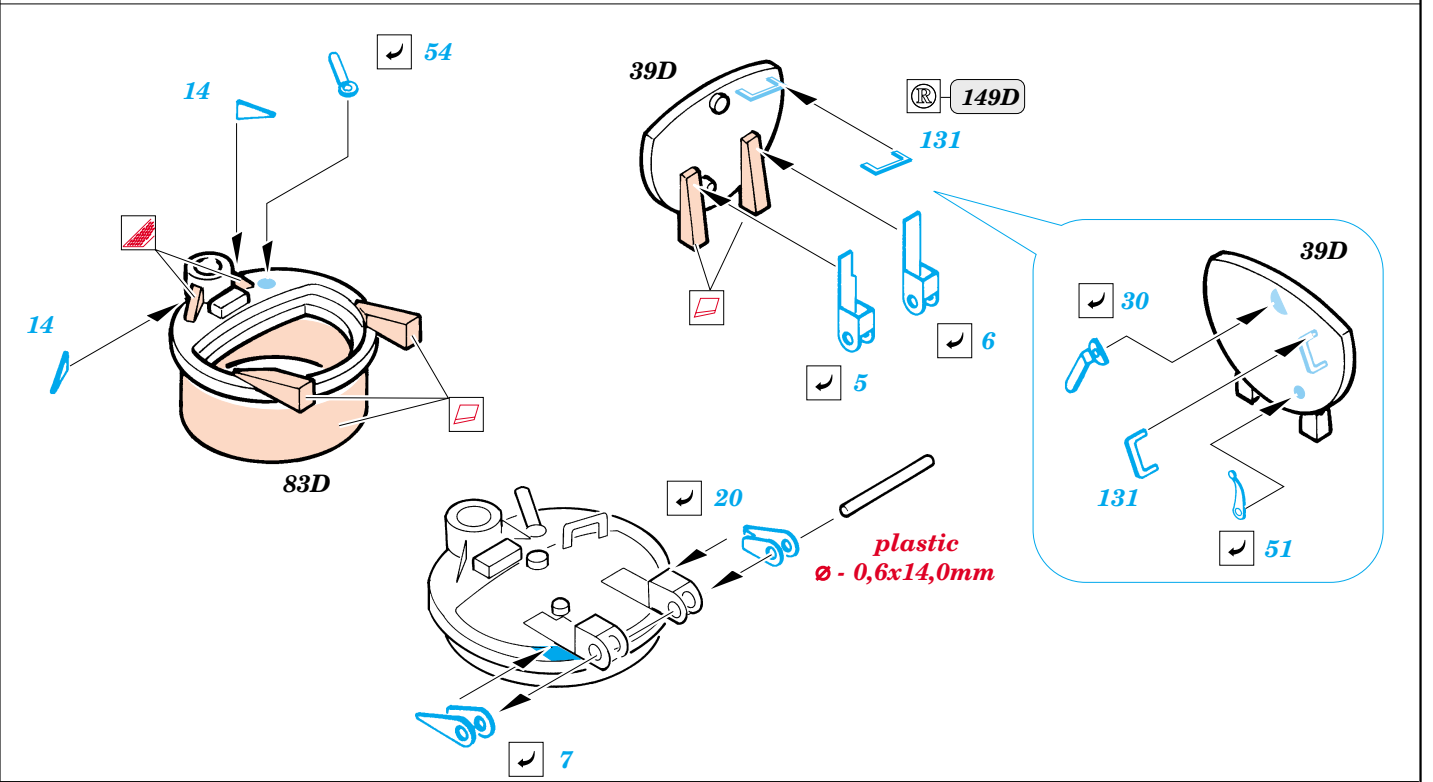

# T-55AM exterior

eduard

35 681

1/35 scale detail set for *Skif kit 222* • sada detailů pro model 1/35 *Skif 222*

-  SYMMETRICAL ASSEMBLY  
SYMETRICKÁ MONTÁŽ
-  REMOVE  
ODSTRANIT
-  BEND  
OHNOUT
-  REPLACE  
NAHRADIT
-  GRIND  
OBROUSIT
-  OPTION  
VOLBA

 ORIGINAL KIT PARTS  
PŮVODNÍ DÍLY STAVEBNICE

 PHOTO-ETCHED PARTS  
LEPTANÉ DÍLY

 PARTS TO BE REMOVED  
DÍLY K ODSTRANĚNÍ

 FILL  
TMELIT

**REFERENCES:** WWP #7  
Tamiya News #6  
Military Modeling #12/2000