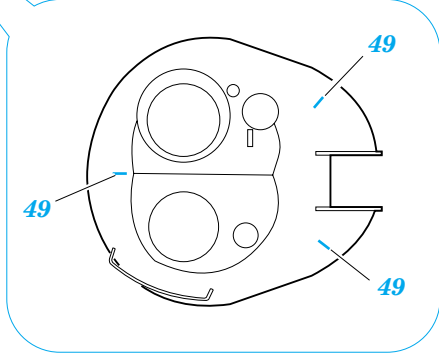

# T-55AM exterior

eduard

35 681

1/35 scale detail set for *Skif kit 222* • sada detailů pro model 1/35 *Skif 222*

-  SYMMETRICAL ASSEMBLY  
SYMETRICKÁ MONTÁŽ
-  REMOVE  
ODSTRANIT
-  BEND  
OHNOUT
-  REPLACE  
NAHRADIT
-  GRIND  
OBROUSIT
-  OPTION  
VOLBA

 ORIGINAL KIT PARTS  
PŮVODNÍ DÍLY STAVEBNICE

 PHOTO-ETCHED PARTS  
LEPTANÉ DÍLY

 PARTS TO BE REMOVED  
DÍLY K ODSTRANĚNÍ

 FILL  
TMELIT

**REFERENCES:** WWP #7  
Tamiya News #6  
Military Modeling #12/2000