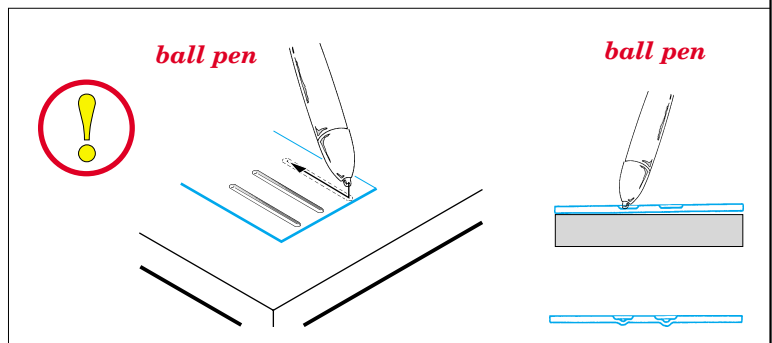

# T-55AM exterior

eduard

35 681

1/35 scale detail set for *Skif kit 222* • sada detailů pro model 1/35 *Skif 222*

-  SYMMETRICAL ASSEMBLY  
SYMETRICKÁ MONTÁŽ
-  REMOVE  
ODSTRANIT
-  BEND  
OHNOUT
-  REPLACE  
NAHRADIT
-  GRIND  
OBROUSIT
-  OPTION  
VOLBA

 ORIGINAL KIT PARTS  
PŮVODNÍ DÍLY STAVEBNICE

 PHOTO-ETCHED PARTS  
LEPTANÉ DÍLY

 PARTS TO BE REMOVED  
DÍLY K ODSTRANĚNÍ

 FILL  
TMELIT

**REFERENCES:** WWP #7  
Tamiya News #6  
Military Modeling #12/2000