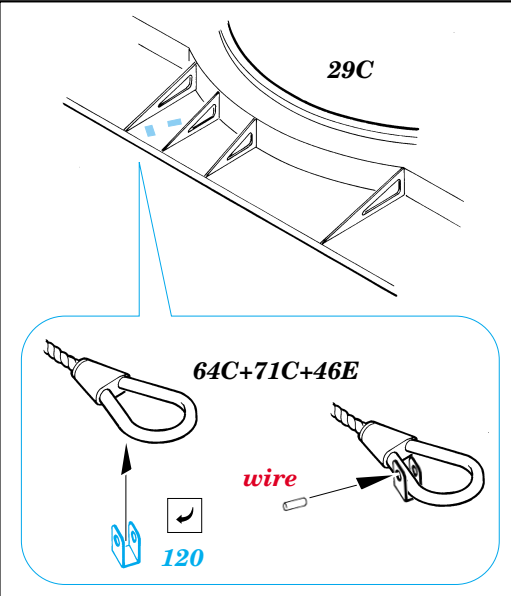

# T-55AM exterior

eduard

35 681

1/35 scale detail set for *Skif kit 222* • sada detailů pro model 1/35 *Skif 222*

-  SYMMETRICAL ASSEMBLY  
SYMETRICKÁ MONTÁŽ
-  REMOVE  
ODSTRANIT
-  BEND  
OHNOUT
-  REPLACE  
NAHRADIT
-  GRIND  
OBROUSIT
-  OPTION  
VOLBA

 ORIGINAL KIT PARTS  
PŮVODNÍ DÍLY STAVEBNICE

 PHOTO-ETCHED PARTS  
LEPTANÉ DÍLY

 PARTS TO BE REMOVED  
DÍLY K ODSTRANĚNÍ

 FILL  
TMELIT

**REFERENCES:** WWP #7  
Tamiya News #6  
Military Modeling #12/2000