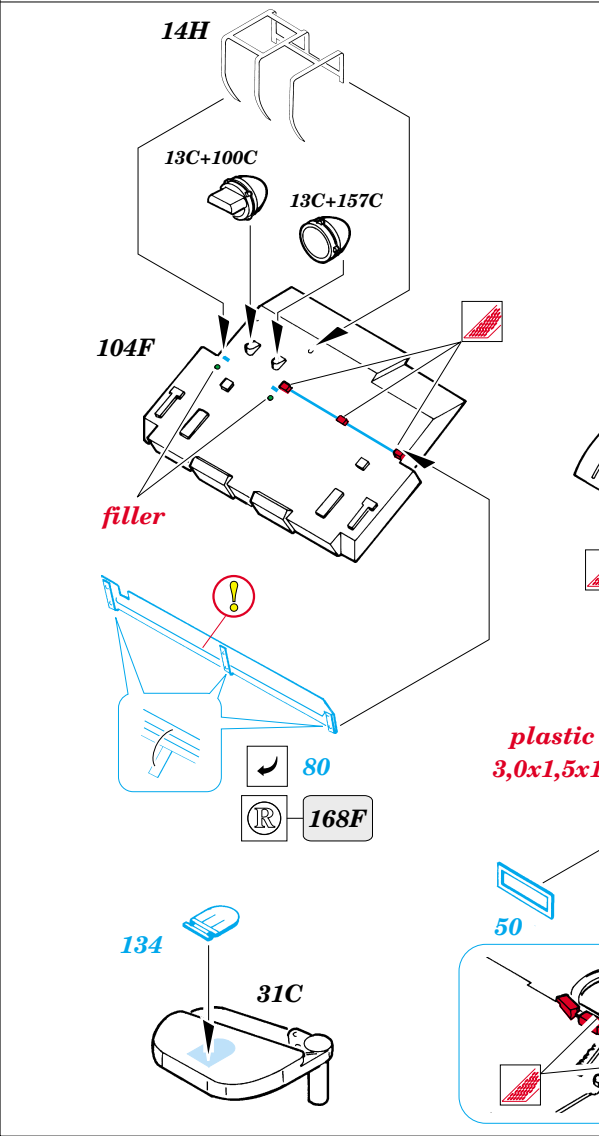

# T-55AM exterior

eduard

35 681

1/35 scale detail set for *Skif kit 222* • sada detailů pro model 1/35 *Skif 222*

-  SYMMETRICAL ASSEMBLY  
SYMETRICKÁ MONTÁŽ
-  REMOVE  
ODSTRANIT
-  BEND  
OHNOUT
-  REPLACE  
NAHRADIT
-  GRIND  
OBROUSIT
-  OPTION  
VOLBA

 ORIGINAL KIT PARTS  
PŮVODNÍ DÍLY STAVEBNICE

 PHOTO-ETCHED PARTS  
LEPTANÉ DÍLY

 PARTS TO BE REMOVED  
DÍLY K ODSTRANĚNÍ

 FILL  
TMELIT

**REFERENCES:** WWP #7  
Tamiya News #6  
Military Modeling #12/2000