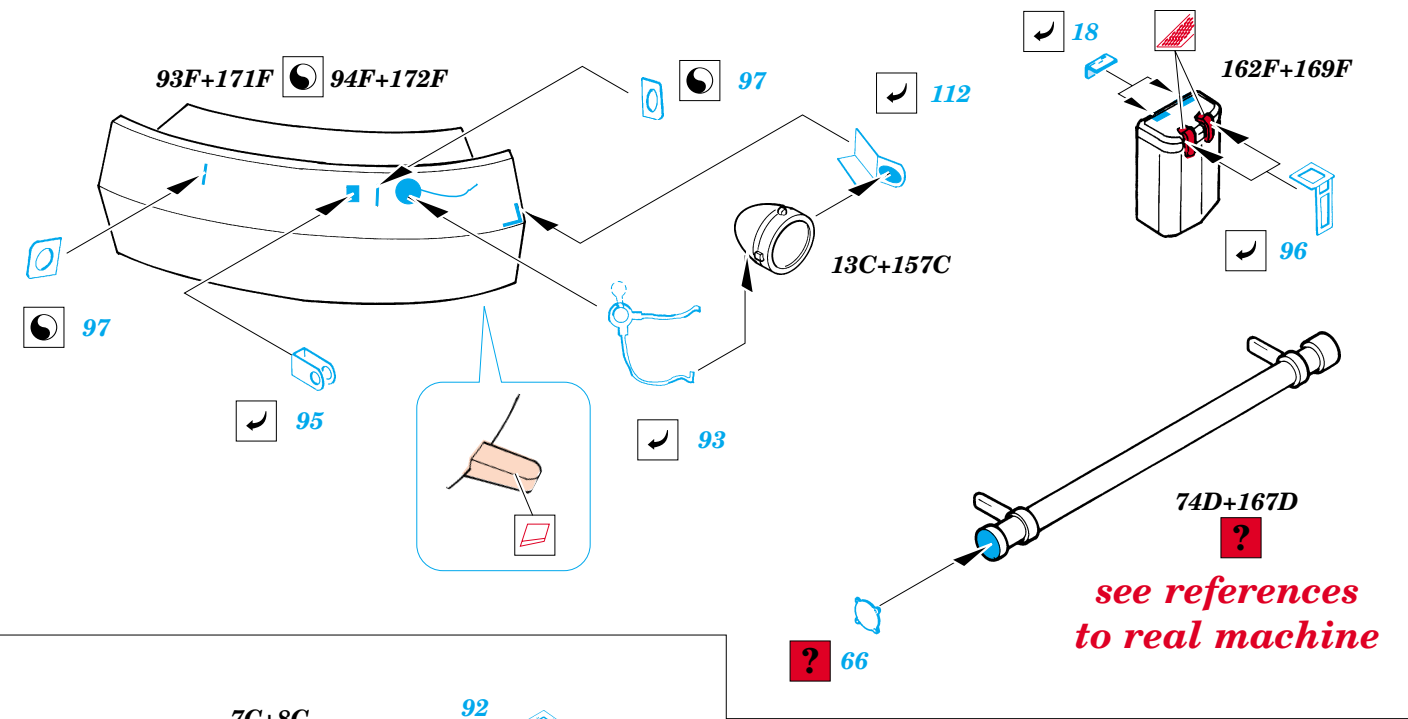

# T-55AM exterior

eduard

35 681

1/35 scale detail set for *Skif kit 222* • sada detailů pro model 1/35 *Skif 222*

-  SYMMETRICAL ASSEMBLY  
SYMETRICKÁ MONTÁŽ
-  REMOVE  
ODSTRANIT
-  BEND  
OHNOUT
-  REPLACE  
NAHRADIT
-  GRIND  
OBROUSIT
-  OPTION  
VOLBA

 ORIGINAL KIT PARTS  
PŮVODNÍ DÍLY STAVEBNICE

 PHOTO-ETCHED PARTS  
LEPTANÉ DÍLY

 PARTS TO BE REMOVED  
DÍLY K ODSTRANĚNÍ

 FILL  
TMELIT

**REFERENCES:** WWP #7  
Tamiya News #6  
Military Modeling #12/2000