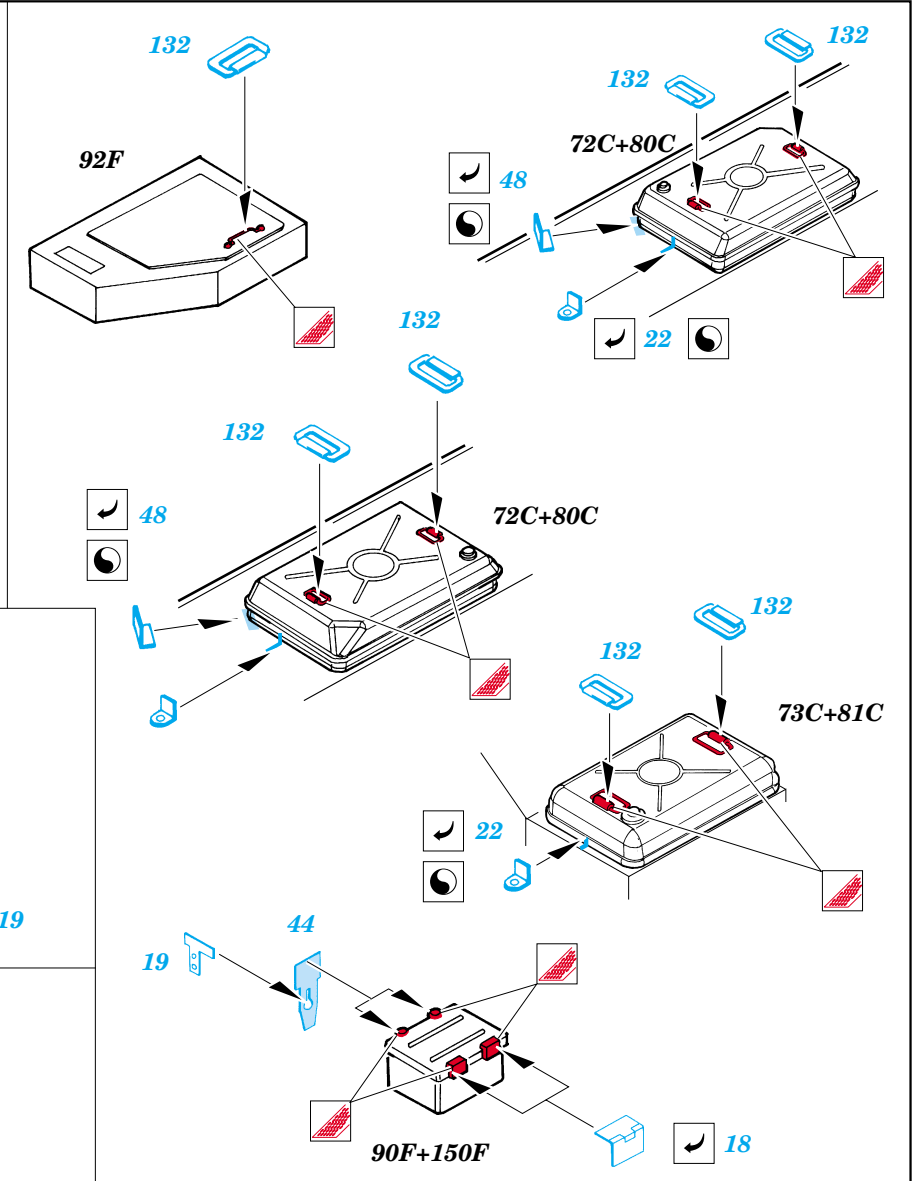

# T-55AM exterior

eduard

35 681

1/35 scale detail set for *Skif kit 222* • sada detailů pro model 1/35 *Skif 222*

-  SYMMETRICAL ASSEMBLY  
SYMETRICKÁ MONTÁŽ
-  REMOVE  
ODSTRANIT
-  BEND  
OHNOUT
-  REPLACE  
NAHRADIT
-  GRIND  
OBROUSIT
-  OPTION  
VOLBA

 ORIGINAL KIT PARTS  
PŮVODNÍ DÍLY STAVEBNICE

 PHOTO-ETCHED PARTS  
LEPTANÉ DÍLY

 PARTS TO BE REMOVED  
DÍLY K ODSTRANĚNÍ

 FILL  
TMELIT

**REFERENCES:** WWP #7  
Tamiya News #6  
Military Modeling #12/2000