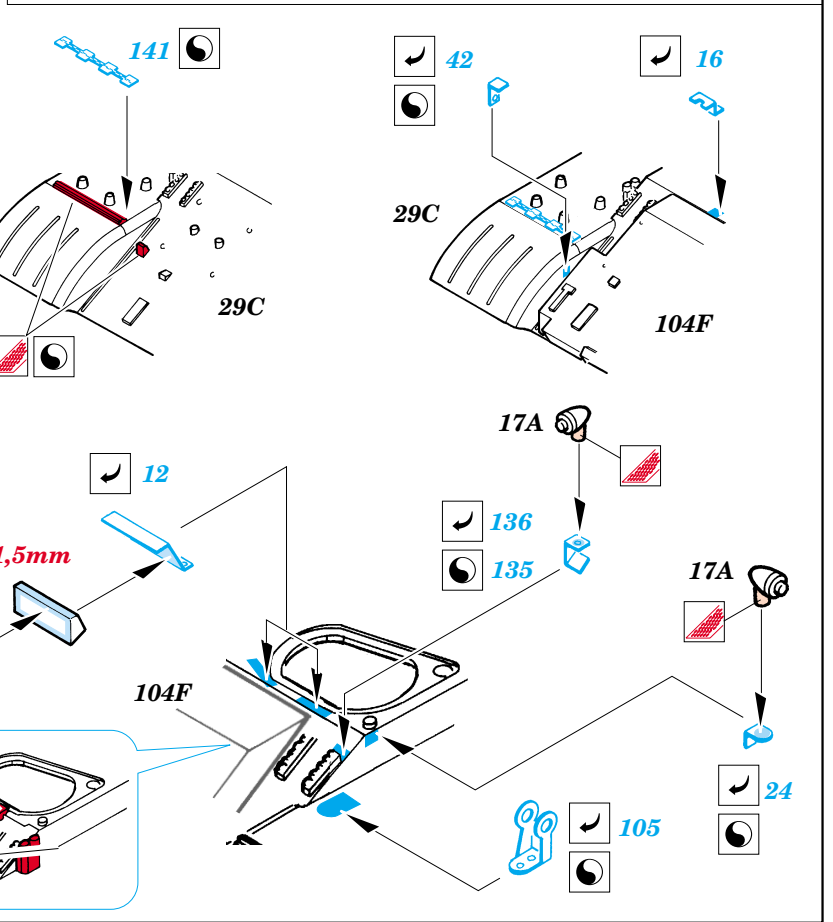

# T-55AM exterior

eduard

35 681

1/35 scale detail set for *Skif kit 222* • sada detailů pro model 1/35 *Skif 222*

-  SYMMETRICAL ASSEMBLY  
SYMETRICKÁ MONTÁŽ
-  REMOVE  
ODSTRANIT
-  BEND  
OHNOUT
-  REPLACE  
NAHRADIT
-  GRIND  
OBROUSIT
-  OPTION  
VOLBA

 ORIGINAL KIT PARTS  
PŮVODNÍ DÍLY STAVEBNICE

 PHOTO-ETCHED PARTS  
LEPTANÉ DÍLY

 PARTS TO BE REMOVED  
DÍLY K ODSTRANĚNÍ

 FILL  
TMELIT

**REFERENCES:** WWP #7  
Tamiya News #6  
Military Modeling #12/2000