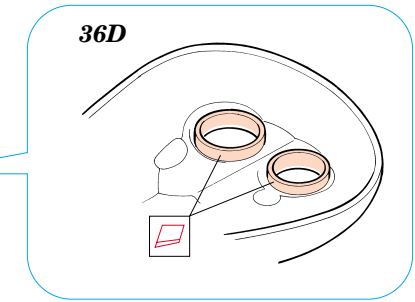

# T-55AM exterior

eduard

35 681

1/35 scale detail set for *Skif kit 222* • sada detailů pro model 1/35 *Skif 222*

-  SYMMETRICAL ASSEMBLY  
SYMETRICKÁ MONTÁŽ
-  REMOVE  
ODSTRANIT
-  BEND  
OHNOUT
-  REPLACE  
NAHRADIT
-  GRIND  
OBROUSIT
-  OPTION  
VOLBA

 ORIGINAL KIT PARTS  
PŮVODNÍ DÍLY STAVEBNICE

 PHOTO-ETCHED PARTS  
LEPTANÉ DÍLY

 PARTS TO BE REMOVED  
DÍLY K ODSTRANĚNÍ

 FILL  
TMELIT

**REFERENCES:** WWP #7  
Tamiya News #6  
Military Modeling #12/2000