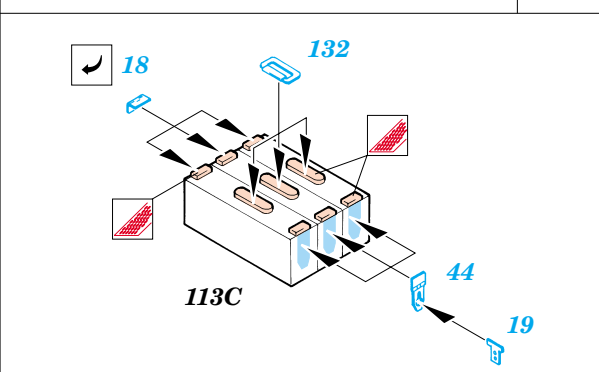

# T-55AM exterior

eduard

35 681

1/35 scale detail set for *Skif kit 222* • sada detailů pro model 1/35 *Skif 222*

-  SYMMETRICAL ASSEMBLY  
SYMETRICKÁ MONTÁŽ
-  REMOVE  
ODSTRANIT
-  BEND  
OHNOUT
-  REPLACE  
NAHRADIT
-  GRIND  
OBROUSIT
-  OPTION  
VOLBA

 ORIGINAL KIT PARTS  
PŮVODNÍ DÍLY STAVEBNICE

 PHOTO-ETCHED PARTS  
LEPTANÉ DÍLY

 PARTS TO BE REMOVED  
DÍLY K ODSTRANĚNÍ

 FILL  
TMELIT

**REFERENCES:** WWP #7  
Tamiya News #6  
Military Modeling #12/2000