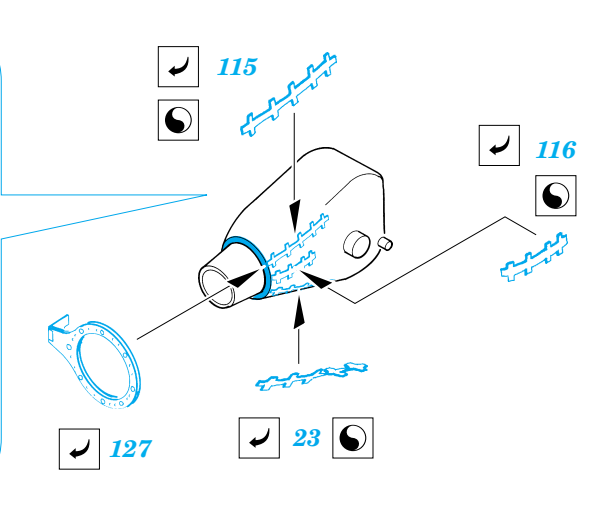

# T-55AM exterior

eduard

35 681

1/35 scale detail set for *Skif kit 222* • sada detailů pro model 1/35 *Skif 222*

-  SYMMETRICAL ASSEMBLY  
SYMETRICKÁ MONTÁŽ
-  REMOVE  
ODSTRANIT
-  BEND  
OHNOUT
-  REPLACE  
NAHRADIT
-  GRIND  
OBROUSIT
-  OPTION  
VOLBA

 ORIGINAL KIT PARTS  
PŮVODNÍ DÍLY STAVEBNICE

 PHOTO-ETCHED PARTS  
LEPTANÉ DÍLY

 PARTS TO BE REMOVED  
DÍLY K ODSTRANĚNÍ

 FILL  
TMELIT

**REFERENCES:** WWP #7  
Tamiya News #6  
Military Modeling #12/2000