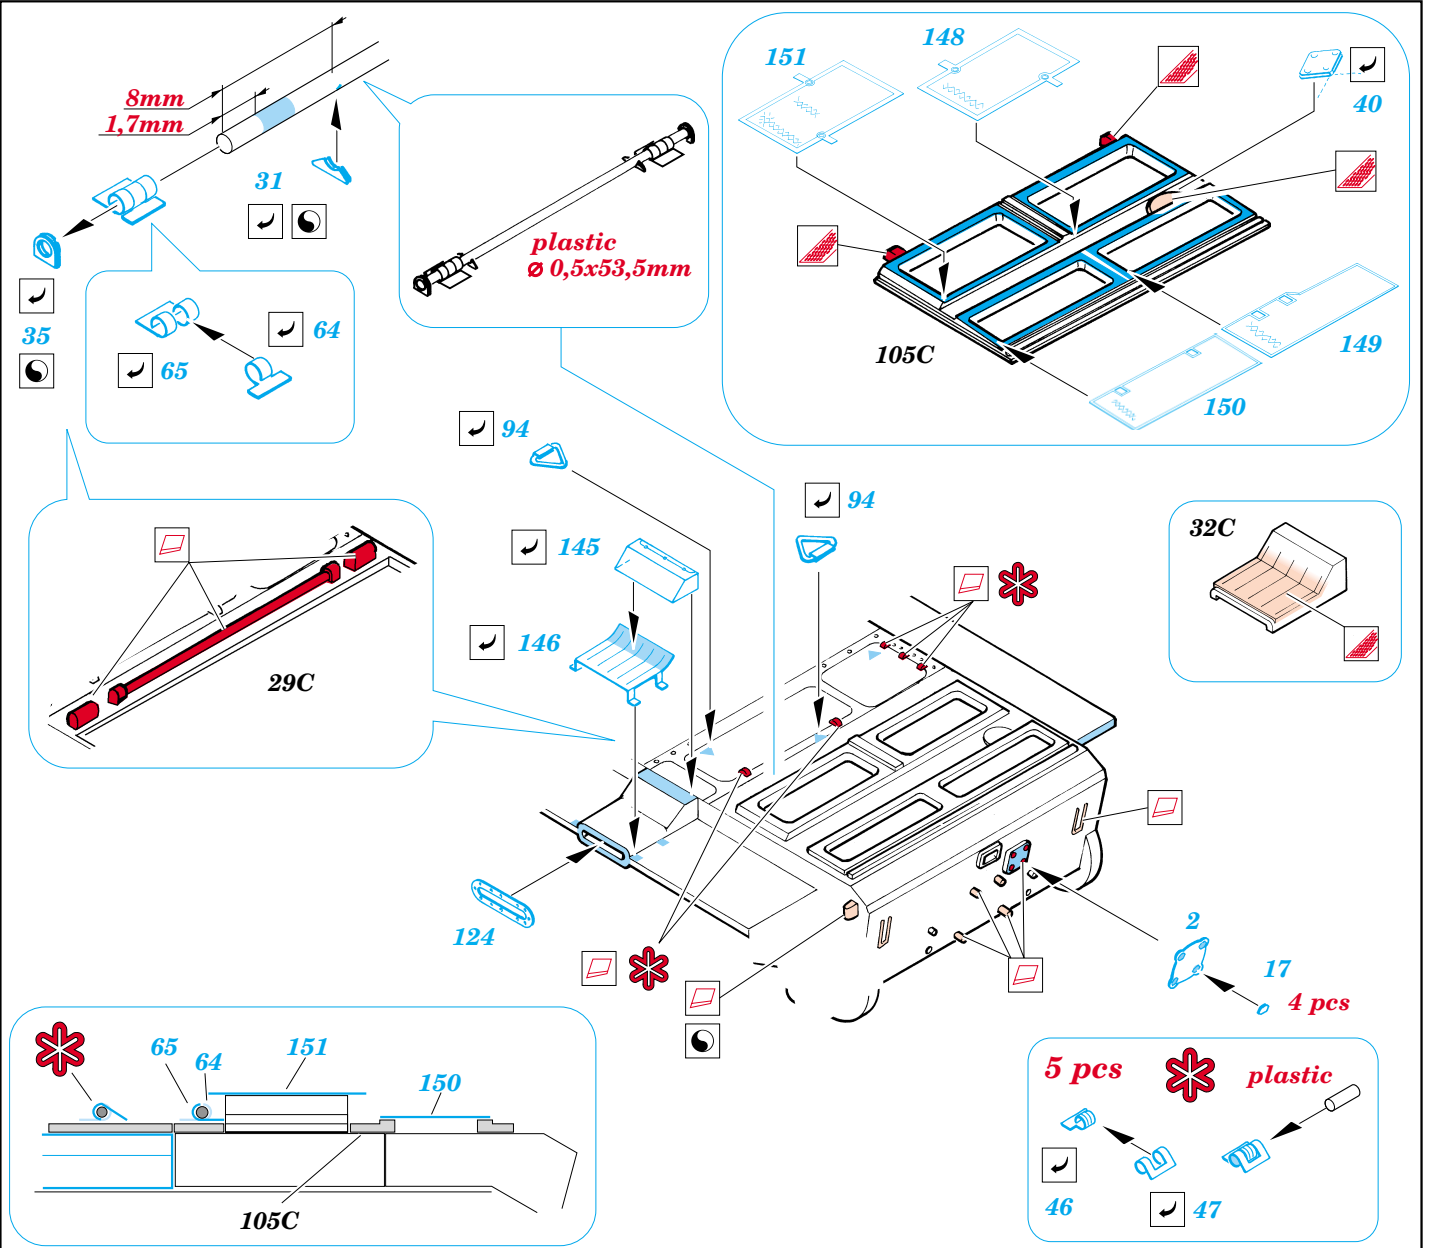

# T-55AM exterior

eduard

35 681

1/35 scale detail set for *Skif kit 222* • sada detailů pro model 1/35 *Skif 222*

-  SYMMETRICAL ASSEMBLY  
SYMETRICKÁ MONTÁŽ
-  REMOVE  
ODSTRANIT
-  BEND  
OHNOUT
-  REPLACE  
NAHRADIT
-  GRIND  
OBROUSIT
-  OPTION  
VOLBA

 ORIGINAL KIT PARTS  
PŮVODNÍ DÍLY STAVEBNICE

 PHOTO-ETCHED PARTS  
LEPTANÉ DÍLY

 PARTS TO BE REMOVED  
DÍLY K ODSTRANĚNÍ

 FILL  
TMELIT

**REFERENCES:** WWP #7  
Tamiya News #6  
Military Modeling #12/2000