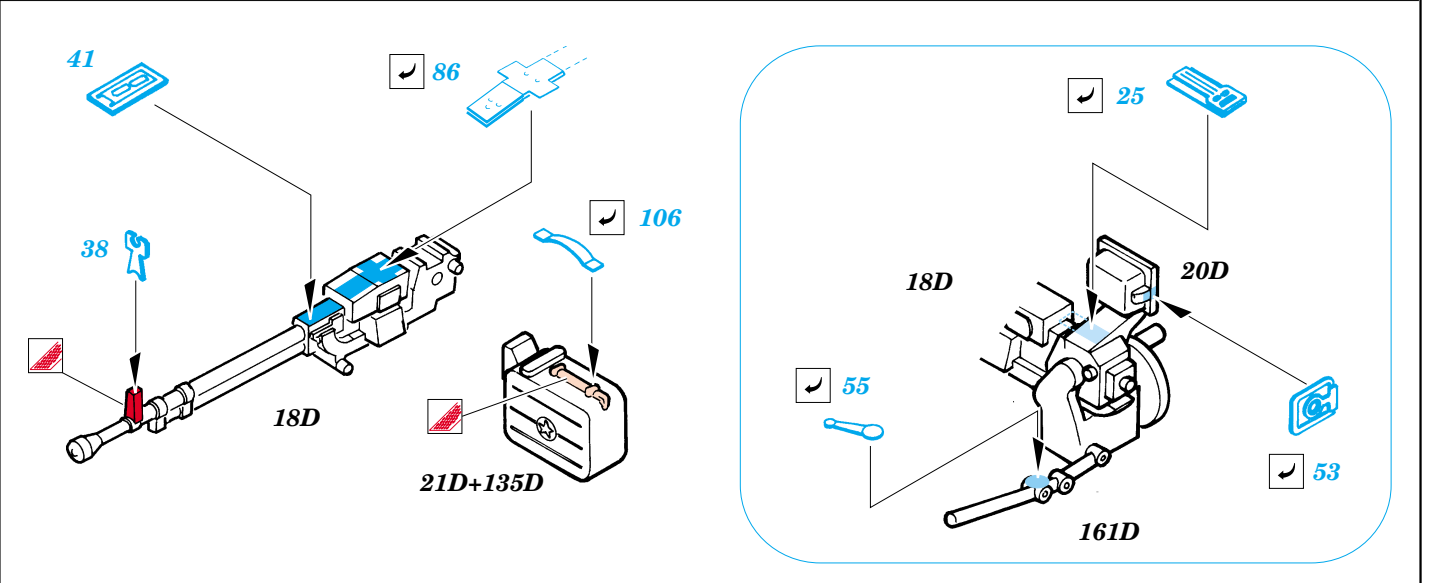

# T-55AM exterior

eduard

35 681

1/35 scale detail set for *Skif kit 222* • sada detailů pro model 1/35 *Skif 222*

-  SYMMETRICAL ASSEMBLY  
SYMETRICKÁ MONTÁŽ
-  REMOVE  
ODSTRANIT
-  BEND  
OHNOUT
-  REPLACE  
NAHRADIT
-  GRIND  
OBROUSIT
-  OPTION  
VOLBA

 ORIGINAL KIT PARTS  
PŮVODNÍ DÍLY STAVEBNICE

 PHOTO-ETCHED PARTS  
LEPTANÉ DÍLY

 PARTS TO BE REMOVED  
DÍLY K ODSTRANĚNÍ

 FILL  
TMELIT

**REFERENCES:** WWP #7  
Tamiya News #6  
Military Modeling #12/2000