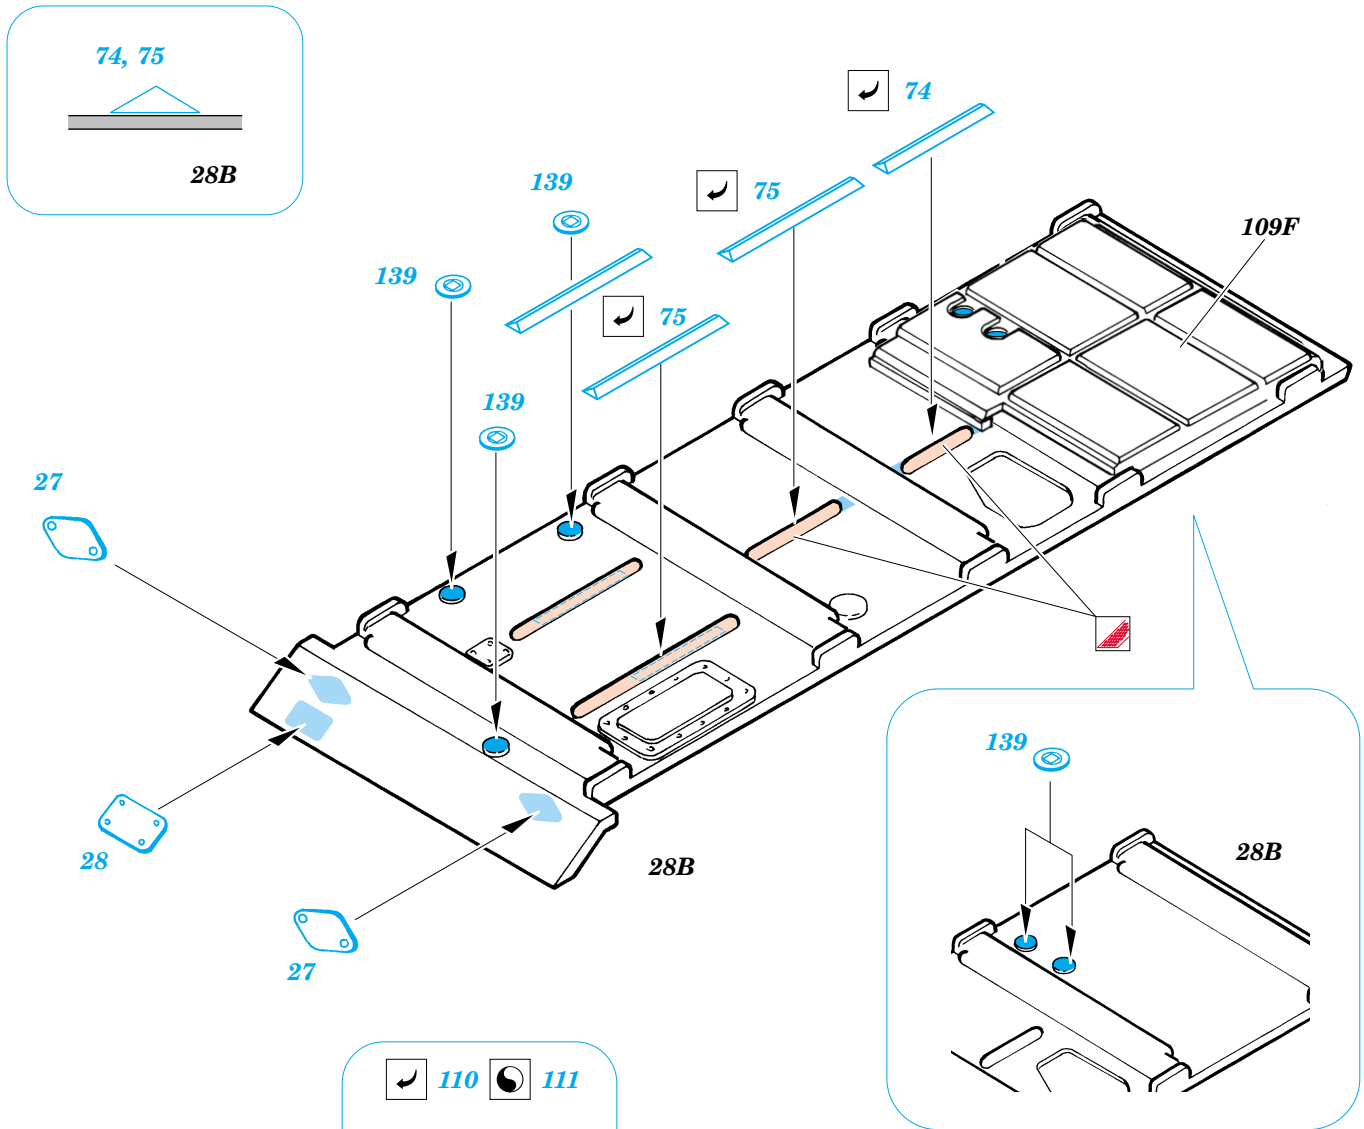

# T-55AM exterior

eduard

35 681

1/35 scale detail set for *Skif kit 222* • sada detailů pro model 1/35 *Skif 222*

-  SYMMETRICAL ASSEMBLY  
SYMETRICKÁ MONTÁŽ
-  REMOVE  
ODSTRANIT
-  BEND  
OHNOUT
-  REPLACE  
NAHRADIT
-  GRIND  
OBROUSIT
-  OPTION  
VOLBA

 ORIGINAL KIT PARTS  
PŮVODNÍ DÍLY STAVEBNICE

 PHOTO-ETCHED PARTS  
LEPTANÉ DÍLY

 PARTS TO BE REMOVED  
DÍLY K ODSTRANĚNÍ

 FILL  
TMELIT

**REFERENCES:** WWP #7  
Tamiya News #6  
Military Modeling #12/2000