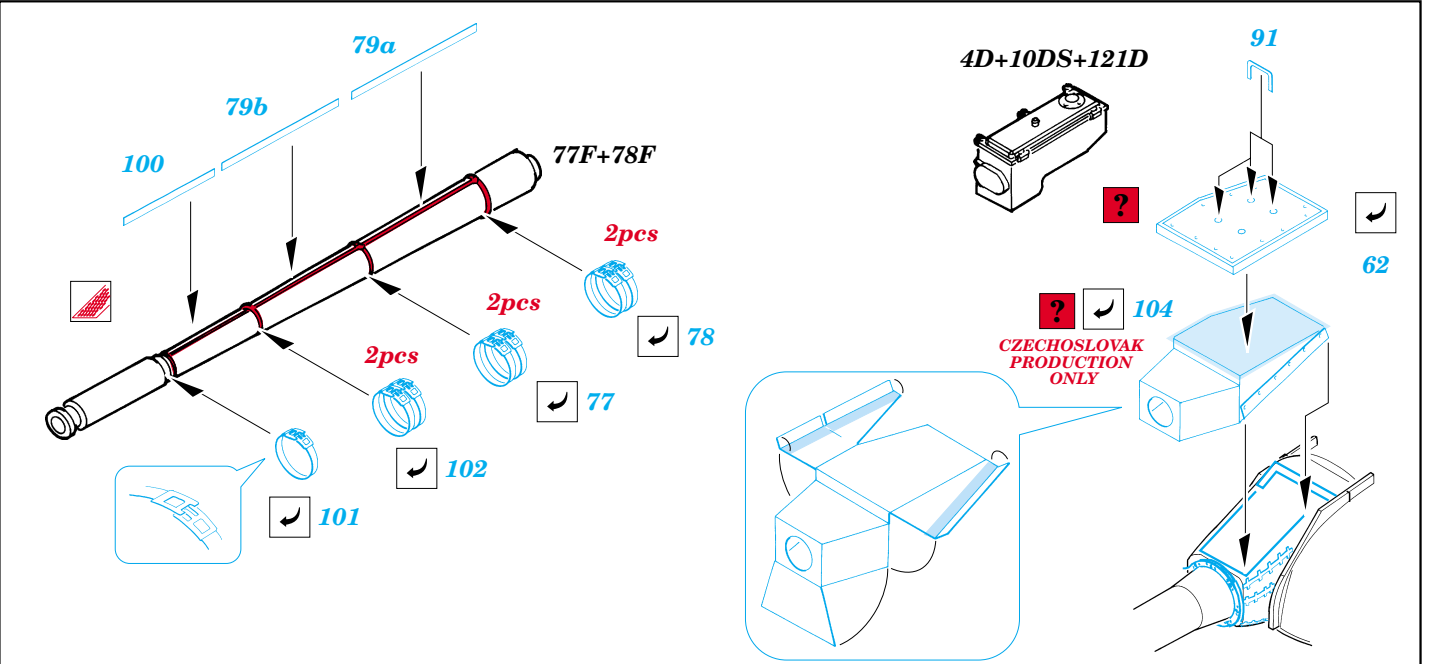

# T-55AM exterior

eduard

35 681

1/35 scale detail set for *Skif kit 222* • sada detailů pro model 1/35 *Skif 222*

-  SYMMETRICAL ASSEMBLY  
SYMETRICKÁ MONTÁŽ
-  REMOVE  
ODSTRANIT
-  BEND  
OHNOUT
-  REPLACE  
NAHRADIT
-  GRIND  
OBROUSIT
-  OPTION  
VOLBA

 ORIGINAL KIT PARTS  
PŮVODNÍ DÍLY STAVEBNICE

 PHOTO-ETCHED PARTS  
LEPTANÉ DÍLY

 PARTS TO BE REMOVED  
DÍLY K ODSTRANĚNÍ

 FILL  
TMELIT

**REFERENCES:** WWP #7  
Tamiya News #6  
Military Modeling #12/2000