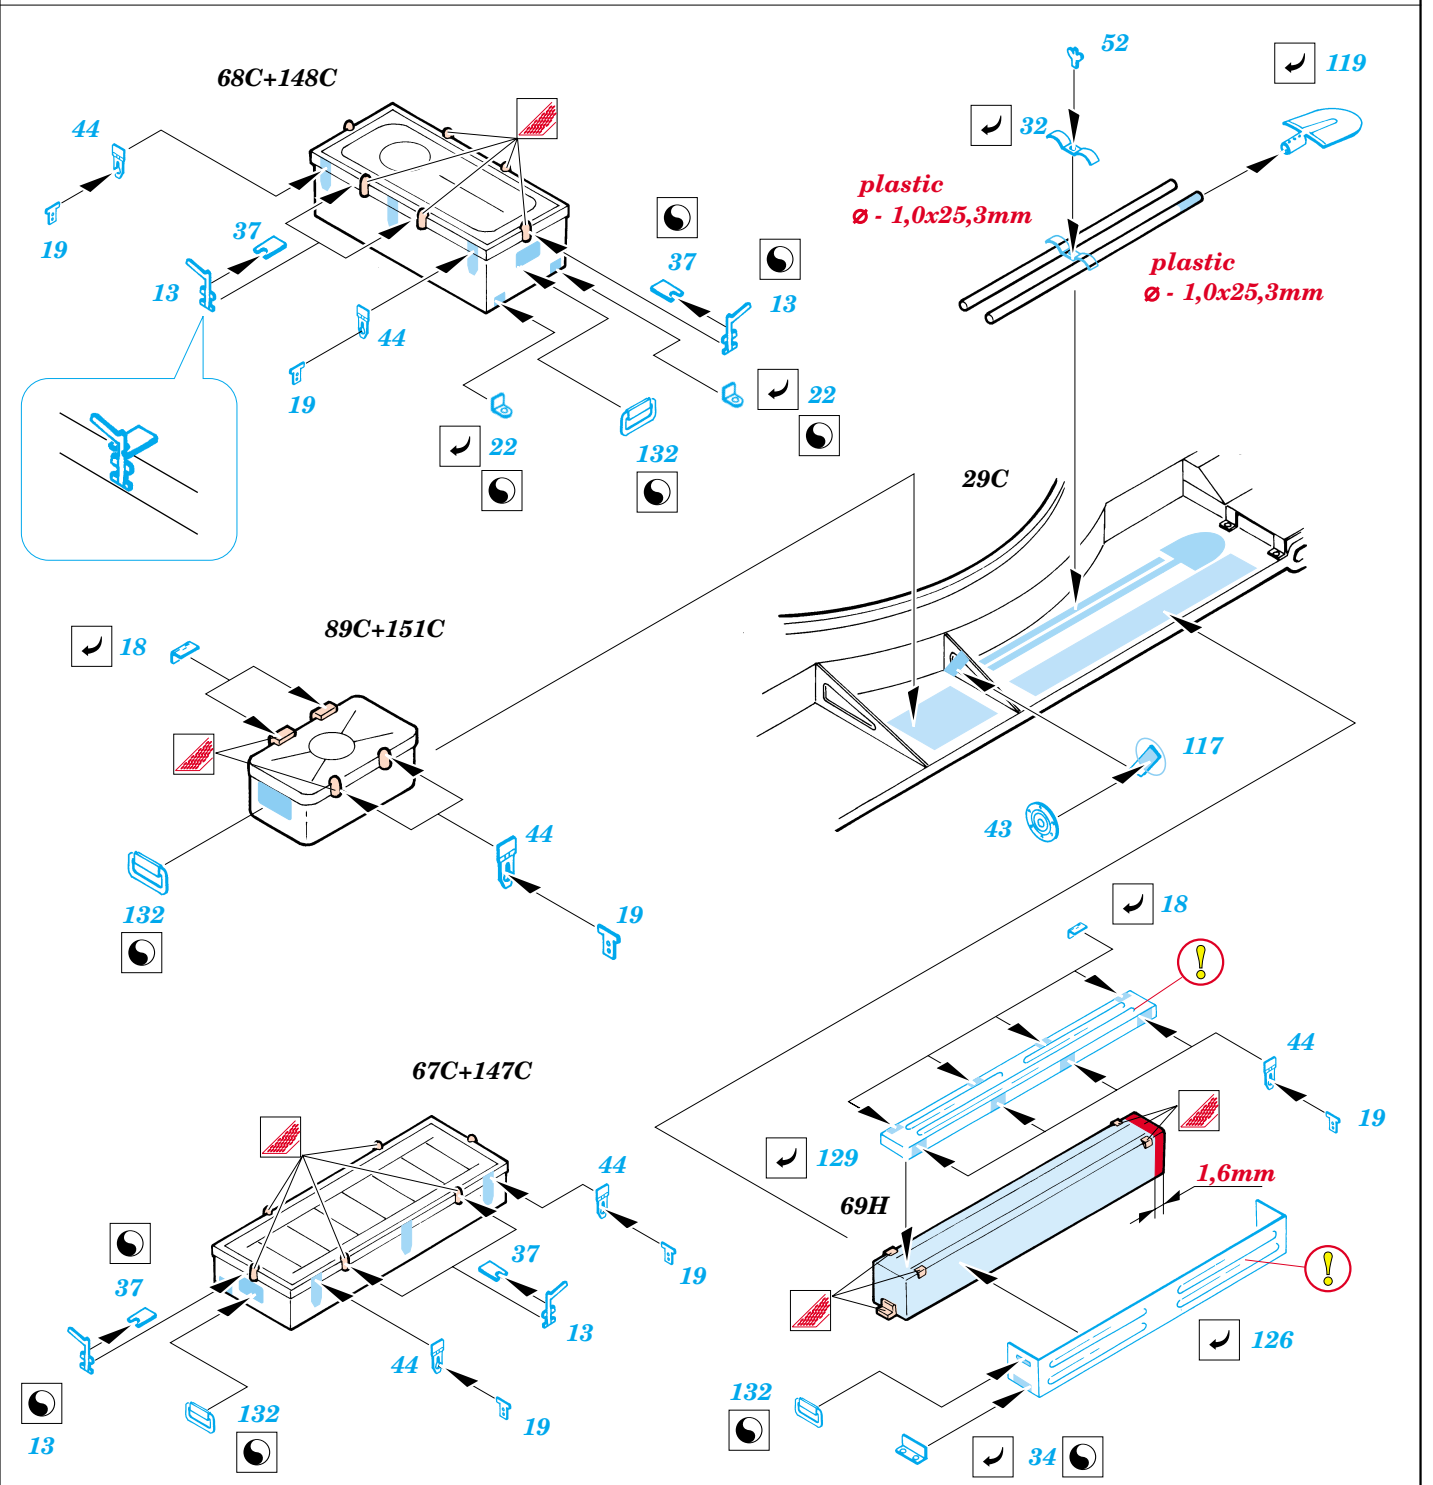

# T-55AM exterior

eduard

35 681

1/35 scale detail set for *Skif kit 222* • sada detailů pro model 1/35 *Skif 222*

-  SYMMETRICAL ASSEMBLY  
SYMETRICKÁ MONTÁŽ
-  REMOVE  
ODSTRANIT
-  BEND  
OHNOUT
-  REPLACE  
NAHRADIT
-  GRIND  
OBROUSIT
-  OPTION  
VOLBA

 ORIGINAL KIT PARTS  
PŮVODNÍ DÍLY STAVEBNICE

 PHOTO-ETCHED PARTS  
LEPTANÉ DÍLY

 PARTS TO BE REMOVED  
DÍLY K ODSTRANĚNÍ

 FILL  
TMELIT

**REFERENCES:** WWP #7  
Tamiya News #6  
Military Modeling #12/2000