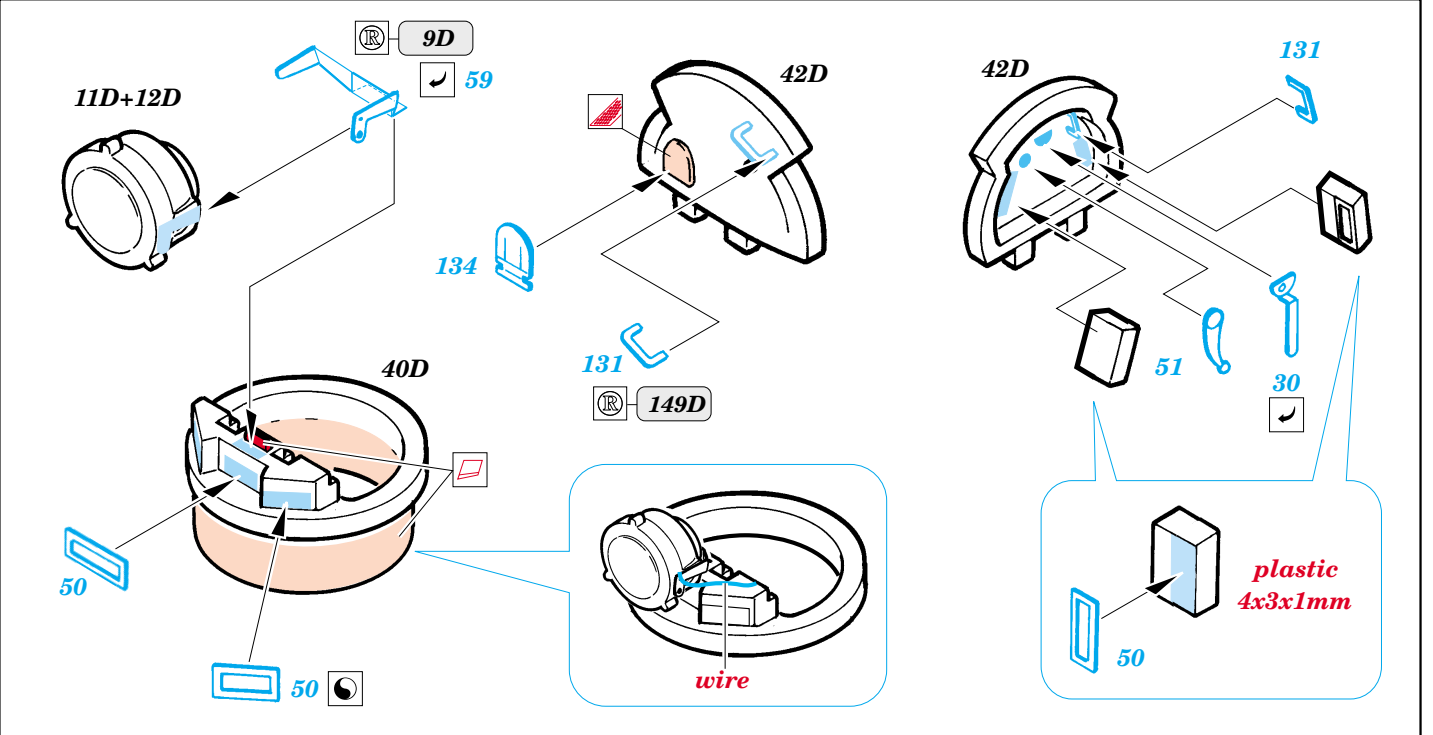

# T-55AM exterior

eduard

35 681

1/35 scale detail set for *Skif kit 222* • sada detailů pro model 1/35 *Skif 222*

-  SYMMETRICAL ASSEMBLY  
SYMETRICKÁ MONTÁŽ
-  REMOVE  
ODSTRANIT
-  BEND  
OHNOUT
-  REPLACE  
NAHRADIT
-  GRIND  
OBROUSIT
-  OPTION  
VOLBA

 ORIGINAL KIT PARTS  
PŮVODNÍ DÍLY STAVEBNICE

 PHOTO-ETCHED PARTS  
LEPTANÉ DÍLY

 PARTS TO BE REMOVED  
DÍLY K ODSTRANĚNÍ

 FILL  
TMELIT

**REFERENCES:** WWP #7  
Tamiya News #6  
Military Modeling #12/2000