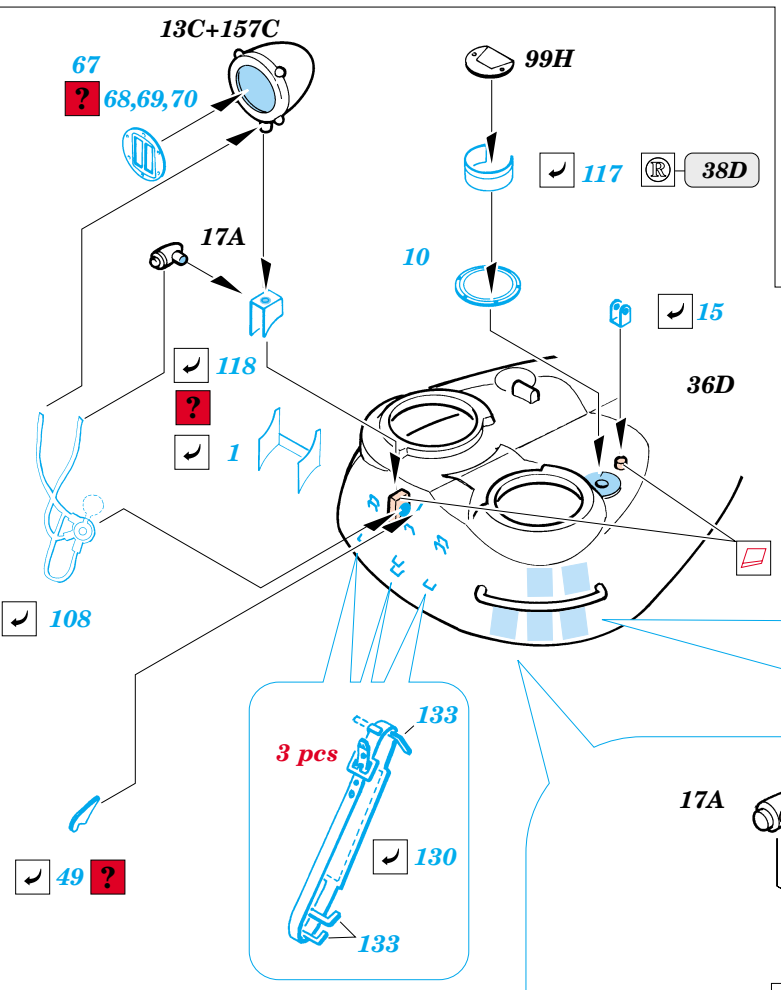

# T-55AM exterior

eduard

35 681

1/35 scale detail set for *Skif kit 222* • sada detailů pro model 1/35 *Skif 222*

-  SYMMETRICAL ASSEMBLY  
SYMETRICKÁ MONTÁŽ
-  REMOVE  
ODSTRANIT
-  BEND  
OHNOUT
-  REPLACE  
NAHRADIT
-  GRIND  
OBROUSIT
-  OPTION  
VOLBA

 ORIGINAL KIT PARTS  
PŮVODNÍ DÍLY STAVEBNICE

 PHOTO-ETCHED PARTS  
LEPTANÉ DÍLY

 PARTS TO BE REMOVED  
DÍLY K ODSTRANĚNÍ

 FILL  
TMELIT

**REFERENCES:** WWP #7  
Tamiya News #6  
Military Modeling #12/2000