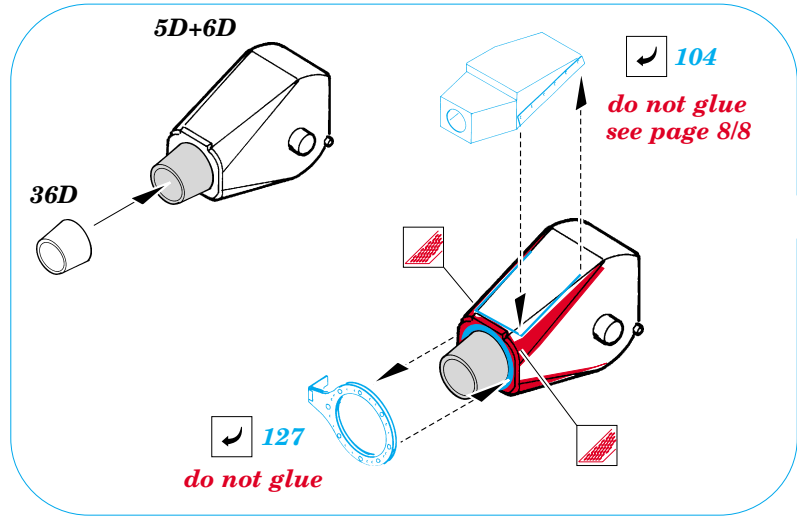

# T-55AM exterior

eduard

35 681

1/35 scale detail set for *Skif kit 222* • sada detailů pro model 1/35 *Skif 222*

-  SYMMETRICAL ASSEMBLY  
SYMETRICKÁ MONTÁŽ
-  REMOVE  
ODSTRANIT
-  BEND  
OHNOUT
-  REPLACE  
NAHRADIT
-  GRIND  
OBROUSIT
-  OPTION  
VOLBA

 ORIGINAL KIT PARTS  
PŮVODNÍ DÍLY STAVEBNICE

 PHOTO-ETCHED PARTS  
LEPTANÉ DÍLY

 PARTS TO BE REMOVED  
DÍLY K ODSTRANĚNÍ

 FILL  
TMELIT

**REFERENCES:** WWP #7  
Tamiya News #6  
Military Modeling #12/2000