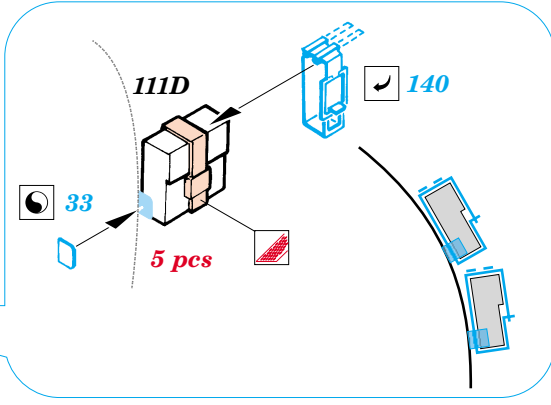

# T-55AM exterior

eduard

35 681

1/35 scale detail set for *Skif kit 222* • sada detailů pro model 1/35 *Skif 222*

-  SYMMETRICAL ASSEMBLY  
SYMETRICKÁ MONTÁŽ
-  REMOVE  
ODSTRANIT
-  BEND  
OHNOUT
-  REPLACE  
NAHRADIT
-  GRIND  
OBROUSIT
-  OPTION  
VOLBA

 ORIGINAL KIT PARTS  
PŮVODNÍ DÍLY STAVEBNICE

 PHOTO-ETCHED PARTS  
LEPTANÉ DÍLY

 PARTS TO BE REMOVED  
DÍLY K ODSTRANĚNÍ

 FILL  
TMELIT

**REFERENCES:** WWP #7  
Tamiya News #6  
Military Modeling #12/2000