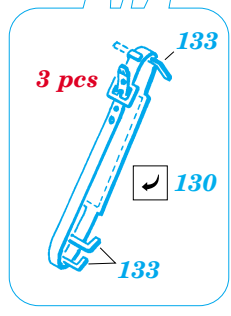

# T-55AM exterior

eduard

35 681

1/35 scale detail set for *Skif kit 222* • sada detailů pro model 1/35 *Skif 222*

-  SYMMETRICAL ASSEMBLY  
SYMETRICKÁ MONTÁŽ
-  REMOVE  
ODSTRANIT
-  BEND  
OHNOUT
-  REPLACE  
NAHRADIT
-  GRIND  
OBROUSIT
-  OPTION  
VOLBA

 ORIGINAL KIT PARTS  
PŮVODNÍ DÍLY STAVEBNICE

 PHOTO-ETCHED PARTS  
LEPTANÉ DÍLY

 PARTS TO BE REMOVED  
DÍLY K ODSTRANĚNÍ

 FILL  
TMELIT

**REFERENCES:** WWP #7  
Tamiya News #6  
Military Modeling #12/2000