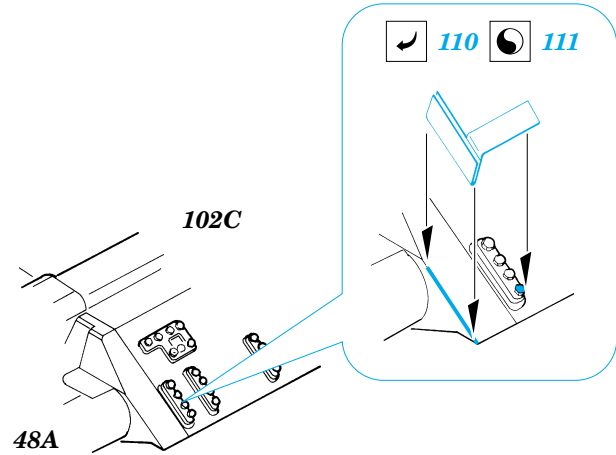

# T-55AM exterior

eduard

35 681

1/35 scale detail set for *Skif kit 222* • sada detailů pro model 1/35 *Skif 222*

-  SYMMETRICAL ASSEMBLY  
SYMETRICKÁ MONTÁŽ
-  REMOVE  
ODSTRANIT
-  BEND  
OHNOUT
-  REPLACE  
NAHRADIT
-  GRIND  
OBROUSIT
-  OPTION  
VOLBA

 ORIGINAL KIT PARTS  
PŮVODNÍ DÍLY STAVEBNICE

 PHOTO-ETCHED PARTS  
LEPTANÉ DÍLY

 PARTS TO BE REMOVED  
DÍLY K ODSTRANĚNÍ

 FILL  
TMELIT

**REFERENCES:** WWP #7  
Tamiya News #6  
Military Modeling #12/2000