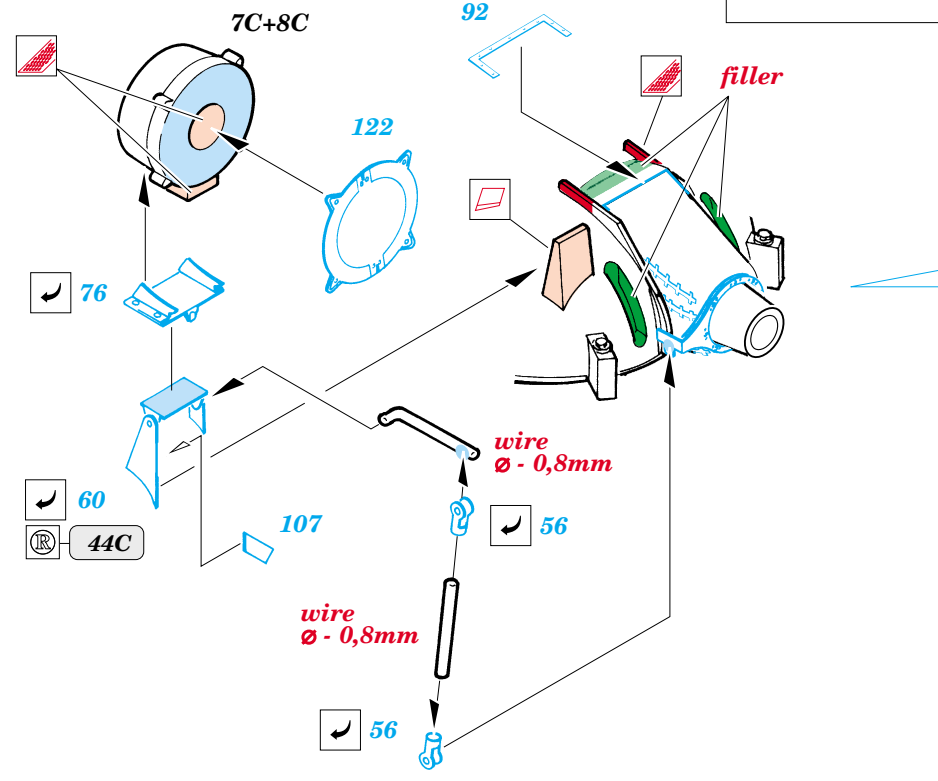

# T-55AM exterior

eduard

35 681

1/35 scale detail set for *Skif kit 222* • sada detailů pro model 1/35 *Skif 222*

-  SYMMETRICAL ASSEMBLY  
SYMETRICKÁ MONTÁŽ
-  REMOVE  
ODSTRANIT
-  BEND  
OHNOUT
-  REPLACE  
NAHRADIT
-  GRIND  
OBROUSIT
-  OPTION  
VOLBA

 ORIGINAL KIT PARTS  
PŮVODNÍ DÍLY STAVEBNICE

 PHOTO-ETCHED PARTS  
LEPTANÉ DÍLY

 PARTS TO BE REMOVED  
DÍLY K ODSTRANĚNÍ

 FILL  
TMELIT

**REFERENCES:** WWP #7  
Tamiya News #6  
Military Modeling #12/2000