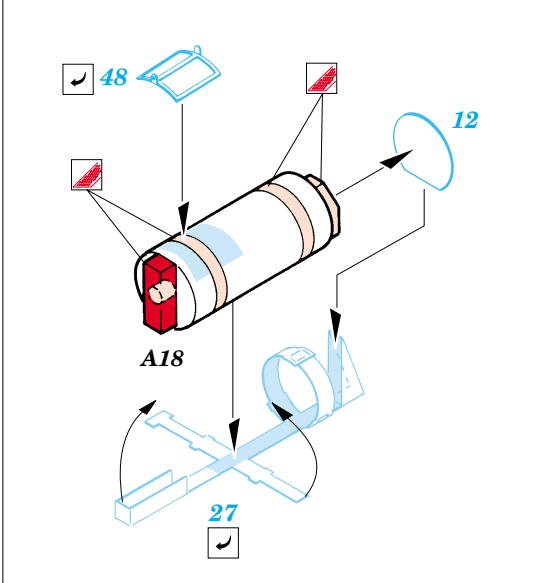

# Pz.III Ausf.F

1/35 scale detail set for Zvezda kit No.3571 • sada detailů pro model 1/35 Zvezda 3571

eduard

35 675

- ★ APPLY EXPRESS MASK AND PAINT BEFORE GLUING  
POUŽÍT EXPRESS MASK NABARVIT PŘED SLEPENÍM
- ☉ SYMMETRICAL ASSEMBLY  
SYMETRICKÁ MONTÁŽ
- ☒ REMOVE  
ODSTRANIT
- ☒ GRIND  
OBROUSIT
- ☒ DRILL HOLE  
VRTAT OTVOR
- ↪ BEND  
OHNOUT
- ❓ OPTION  
VOLBA
- Ⓡ REPLACE  
NAHRADIT

ORIGINAL KIT PARTS  
PŮVODNÍ DÍLY STAVEBNICE

PHOTO-ETCHED PARTS  
LEPTANÉ DÍLY

PARTS TO BE REMOVED  
DÍLY K ODSTRANĚNÍ

FILL  
TMELIT

References:  
 - Squadron/Signal Publ. No.2024 - PzKpfw III in Action  
 - Achtung Panzer No.2 - Panzerkampfwagen III  
 - Tankmagazine Vol.13 No.11/1990