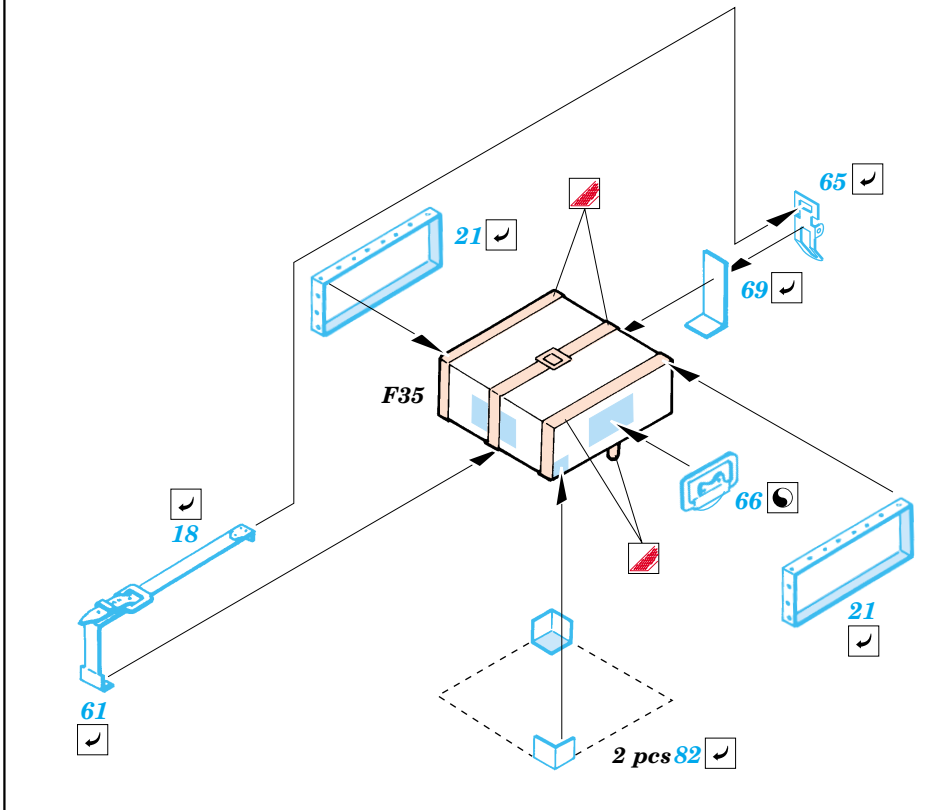

# Pz.III Ausf.F

1/35 scale detail set for Zvezda kit No.3571 • sada detailů pro model 1/35 Zvezda 3571

eduard

35 675

- ★ APPLY EXPRESS MASK AND PAINT BEFORE GLUING  
POUŽÍT EXPRESS MASK NABARVIT PŘED SLEPENÍM
- ☉ SYMMETRICAL ASSEMBLY  
SYMETRICKÁ MONTÁŽ
- ☒ REMOVE  
ODSTRANIT
- ☒ GRIND  
OBROUSIT
- ☒ DRILL HOLE  
VRTAT OTVOR
- ↪ BEND  
OHNOUT
- ❓ OPTION  
VOLBA
- Ⓡ REPLACE  
NAHRADIT

ORIGINAL KIT PARTS  
PŮVODNÍ DÍLY STAVEBNICE

PHOTO-ETCHED PARTS  
LEPTANÉ DÍLY

PARTS TO BE REMOVED  
DÍLY K ODSTRANĚNÍ

FILL  
TMELIT

References:  
 - Squadron/Signal Publ. No.2024 - PzKpfw III in Action  
 - Achtung Panzer No.2 - Panzerkampfwagen III  
 - Tankmagazine Vol.13 No.11/1990