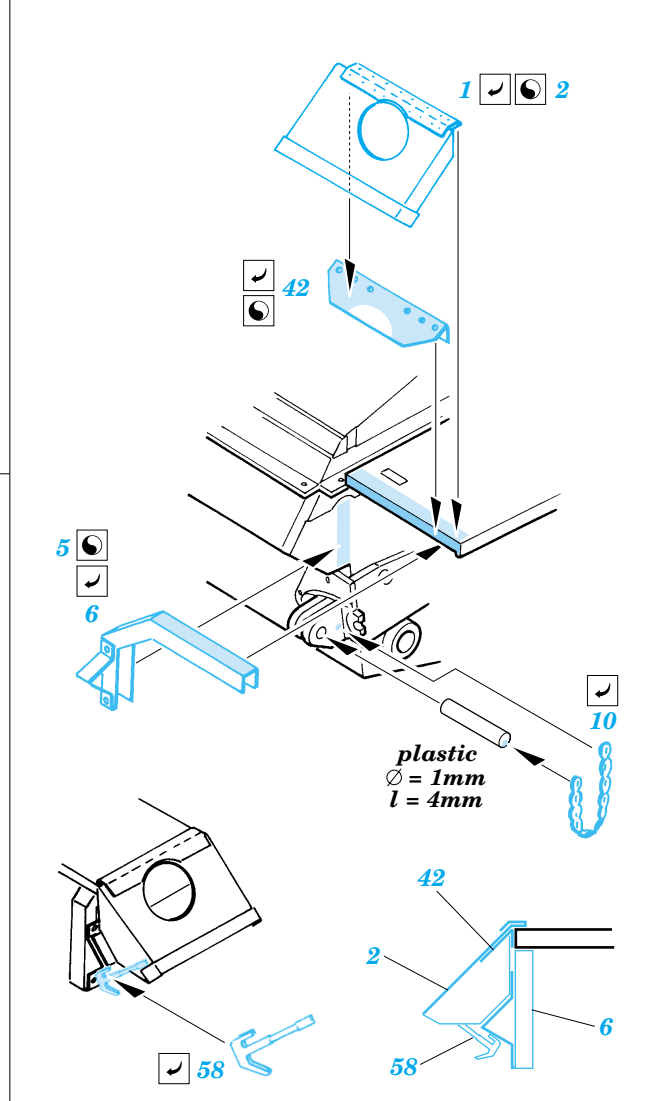

# Pz.III Ausf.F

1/35 scale detail set for Zvezda kit No.3571 • sada detailů pro model 1/35 Zvezda 3571

eduard

35 675

- ★ APPLY EXPRESS MASK AND PAINT BEFORE GLUING  
POUŽÍT EXPRESS MASK NABARVIT PŘED SLEPENÍM
- ☉ SYMMETRICAL ASSEMBLY  
SYMETRICKÁ MONTÁŽ
- ☒ REMOVE  
ODSTRANIT
- ☒ GRIND  
OBROUSIT
- ☒ DRILL HOLE  
VRTAT OTVOR
- ↪ BEND  
OHNOUT
- ❓ OPTION  
VOLBA
- Ⓡ REPLACE  
NAHRADIT

ORIGINAL KIT PARTS  
PŮVODNÍ DÍLY STAVEBNICE

PHOTO-ETCHED PARTS  
LEPTANÉ DÍLY

PARTS TO BE REMOVED  
DÍLY K ODSTRANĚNÍ

FILL  
TMELIT

References:  
 - Squadron/Signal Publ. No.2024 - PzKpfw III in Action  
 - Achtung Panzer No.2 - Panzerkampfwagen III  
 - Tankmagazine Vol.13 No.11/1990