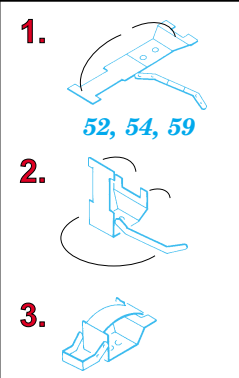

ORIGINAL KIT PARTS  
PŮVODNÍ DÍLY STAVEBNICE

PHOTO-ETCHED PARTS  
LEPTANÉ DÍLY

PARTS TO BE REMOVED  
DÍLY K ODSTRANĚNÍ

FILL  
TMELIT

References:  
 - Squadron/Signal Publ. No.2024 - PzKpfw III in Action  
 - Achtung Panzer No.2 - Panzerkampfwagen III  
 - Tankmagazine Vol.13 No.11/1990