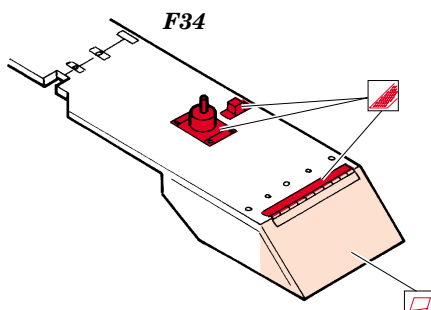

# Pz.III Ausf.F

1/35 scale detail set for Zvezda kit No.3571 • sada detailů pro model 1/35 Zvezda 3571

eduard

35 675

- ★ APPLY EXPRESS MASK AND PAINT BEFORE GLUING  
POUŽÍT EXPRESS MASK NABARVIT PŘED SLEPENÍM
- ☉ SYMMETRICAL ASSEMBLY  
SYMETRICKÁ MONTÁŽ
- ☒ REMOVE  
ODSTRANIT
- ☒ GRIND  
OBROUSIT
- ☒ DRILL HOLE  
VRTAT OTVOR
- ↪ BEND  
OHNOUT
- ❓ OPTION  
VOLBA
- Ⓡ REPLACE  
NAHRADIT

ORIGINAL KIT PARTS  
PŮVODNÍ DÍLY STAVEBNICE

PHOTO-ETCHED PARTS  
LEPTANÉ DÍLY

PARTS TO BE REMOVED  
DÍLY K ODSTRANĚNÍ

FILL  
TMELIT

References:  
 - Squadron/Signal Publ. No.2024 - PzKpfw III in Action  
 - Achtung Panzer No.2 - Panzerkampfwagen III  
 - Tankmagazine Vol.13 No.11/1990