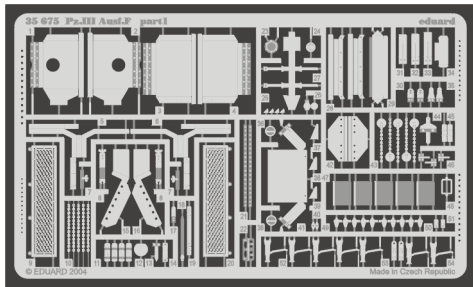

# Pz.III Ausf.F

1/35 scale detail set for Zvezda kit No.3571 • sada detailů pro model 1/35 Zvezda 3571

eduard

35 675

- ★ APPLY EXPRESS MASK AND PAINT BEFORE GLUING  
POUŽÍT EXPRESS MASK NABARVIT PŘED SLEPENÍM
- ☉ SYMMETRICAL ASSEMBLY  
SYMETRICKÁ MONTÁŽ
- ☒ REMOVE  
ODSTRANIT
- ☒ GRIND  
OBROUSIT
- ☒ DRILL HOLE  
VRTAT OTVOR
- ↪ BEND  
OHNOUT
- ❓ OPTION  
VOLBA
- Ⓡ REPLACE  
NAHRADIT

ORIGINAL KIT PARTS  
PŮVODNÍ DÍLY STAVEBNICE

PHOTO-ETCHED PARTS  
LEPTANÉ DÍLY

PARTS TO BE REMOVED  
DÍLY K ODSTRANĚNÍ

FILL  
TMELIT

References:  
 - Squadron/Signal Publ. No.2024 - PzKpfw III in Action  
 - Achtung Panzer No.2 - Panzerkampfwagen III  
 - Tankmagazine Vol.13 No.11/1990