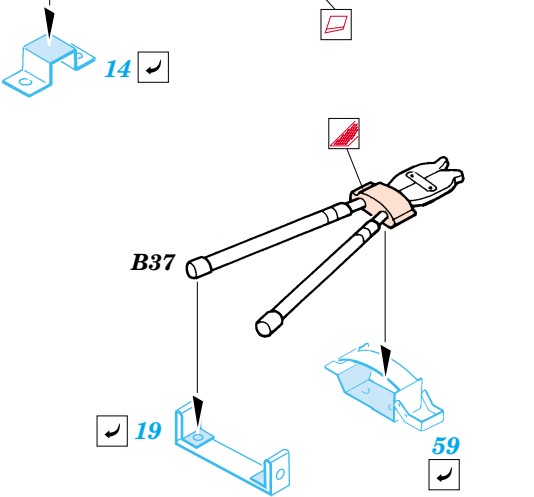

# Pz.III Ausf.F

1/35 scale detail set for Zvezda kit No.3571 • sada detailů pro model 1/35 Zvezda 3571

eduard

35 675

- ★ APPLY EXPRESS MASK AND PAINT BEFORE GLUING  
POUŽÍT EXPRESS MASK NABARVIT PŘED SLEPENÍM
- ☉ SYMMETRICAL ASSEMBLY  
SYMETRICKÁ MONTÁŽ
- ☒ REMOVE  
ODSTRANIT
- ☒ GRIND  
OBROUSIT
- ☒ DRILL HOLE  
VRTAT OTVOR
- ↪ BEND  
OHNOUT
- ❓ OPTION  
VOLBA
- Ⓡ REPLACE  
NAHRADIT

ORIGINAL KIT PARTS  
PŮVODNÍ DÍLY STAVEBNICE

PHOTO-ETCHED PARTS  
LEPTANÉ DÍLY

PARTS TO BE REMOVED  
DÍLY K ODSTRANĚNÍ

FILL  
TMELIT

References:  
 - Squadron/Signal Publ. No.2024 - PzKpfw III in Action  
 - Achtung Panzer No.2 - Panzerkampfwagen III  
 - Tankmagazine Vol.13 No.11/1990