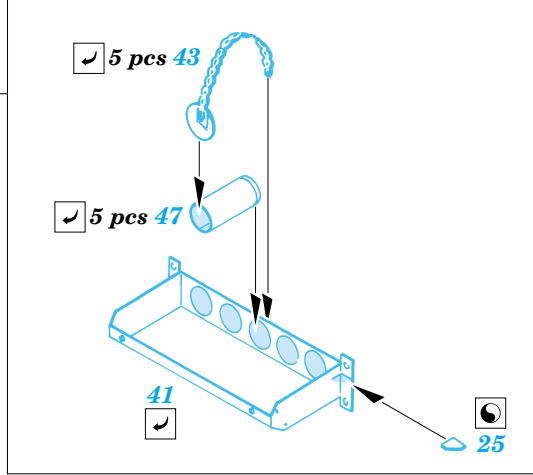

# Pz.III Ausf.F

1/35 scale detail set for Zvezda kit No.3571 • sada detailů pro model 1/35 Zvezda 3571

eduard

35 675

- ★ APPLY EXPRESS MASK AND PAINT BEFORE GLUING  
POUŽÍT EXPRESS MASK NABARVIT PŘED SLEPENÍM
- ☉ SYMMETRICAL ASSEMBLY  
SYMETRICKÁ MONTÁŽ
- ☒ REMOVE  
ODSTRANIT
- ☒ GRIND  
OBROUSIT
- ☒ DRILL HOLE  
VRTAT OTVOR
- ↪ BEND  
OHNOUT
- ❓ OPTION  
VOLBA
- Ⓡ REPLACE  
NAHRADIT

ORIGINAL KIT PARTS  
PŮVODNÍ DÍLY STAVEBNICE

PHOTO-ETCHED PARTS  
LEPTANÉ DÍLY

PARTS TO BE REMOVED  
DÍLY K ODSTRANĚNÍ

FILL  
TMELIT

References:  
 - Squadron/Signal Publ. No.2024 - PzKpfw III in Action  
 - Achtung Panzer No.2 - Panzerkampfwagen III  
 - Tankmagazine Vol.13 No.11/1990