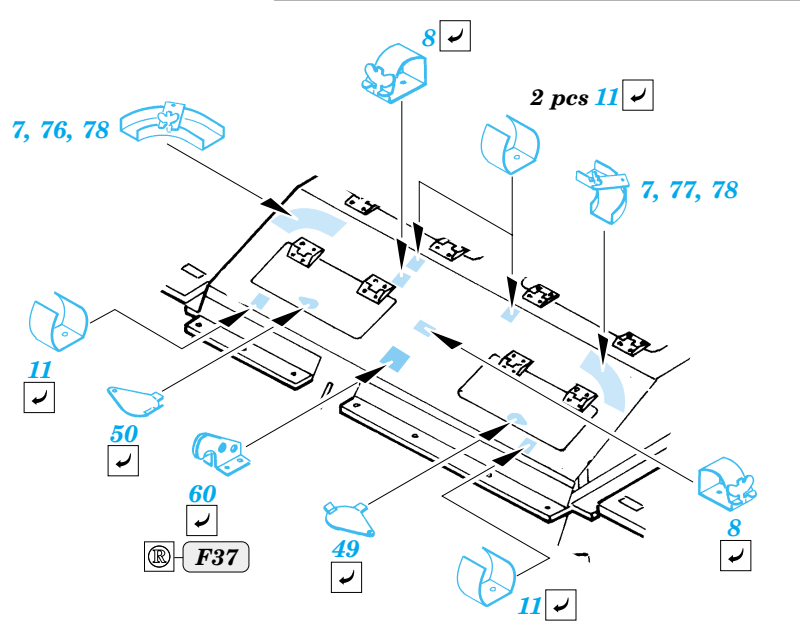

# Pz.III Ausf.F

1/35 scale detail set for Zvezda kit No.3571 • sada detailů pro model 1/35 Zvezda 3571

eduard

35 675

- ★ APPLY EXPRESS MASK AND PAINT BEFORE GLUING  
POUŽÍT EXPRESS MASK NABARVIT PŘED SLEPENÍM
- ☉ SYMMETRICAL ASSEMBLY  
SYMETRICKÁ MONTÁŽ
- ☒ REMOVE  
ODSTRANIT
- ☒ GRIND  
OBROUSIT
- ☒ DRILL HOLE  
VRTAT OTVOR
- ↪ BEND  
OHNOUT
- ❓ OPTION  
VOLBA
- Ⓡ REPLACE  
NAHRADIT

ORIGINAL KIT PARTS  
PŮVODNÍ DÍLY STAVEBNICE

PHOTO-ETCHED PARTS  
LEPTANÉ DÍLY

PARTS TO BE REMOVED  
DÍLY K ODSTRANĚNÍ

FILL  
TMELIT

References:  
 - Squadron/Signal Publ. No.2024 - PzKpfw III in Action  
 - Achtung Panzer No.2 - Panzerkampfwagen III  
 - Tankmagazine Vol.13 No.11/1990