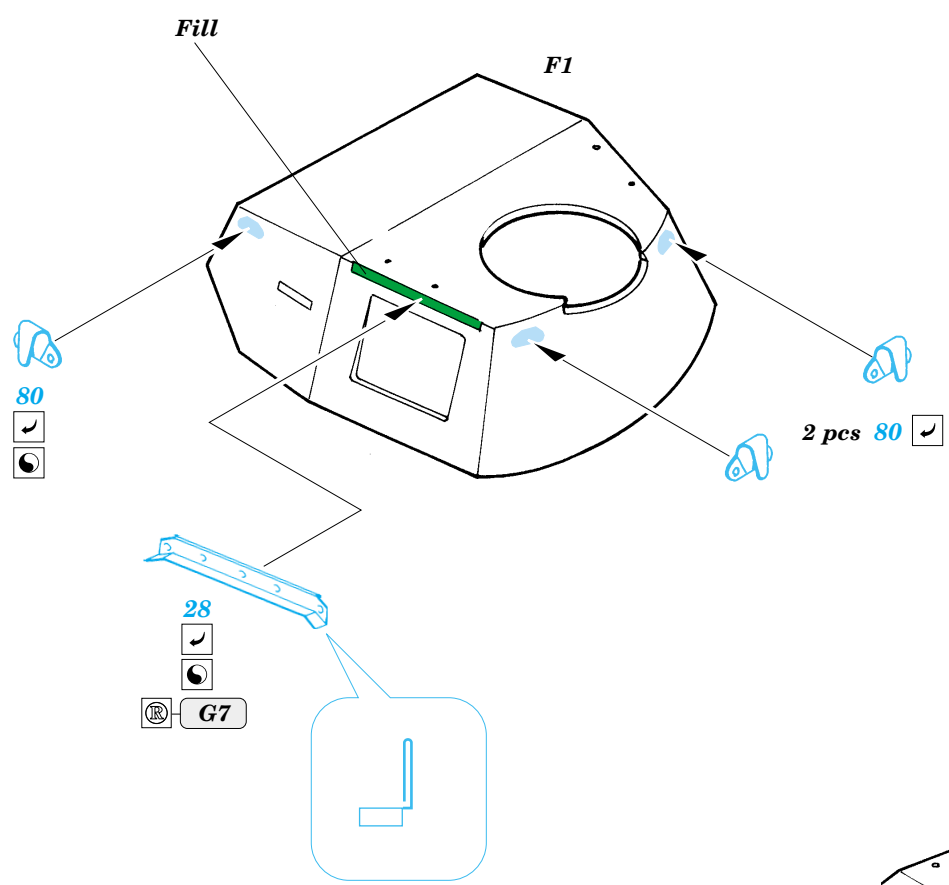

# Pz.III Ausf.F

1/35 scale detail set for Zvezda kit No.3571 • sada detailů pro model 1/35 Zvezda 3571

eduard

35 675

- ★ APPLY EXPRESS MASK AND PAINT BEFORE GLUING  
POUŽÍT EXPRESS MASK NABARVIT PŘED SLEPENÍM
- ☉ SYMMETRICAL ASSEMBLY  
SYMETRICKÁ MONTÁŽ
- ☒ REMOVE  
ODSTRANIT
- ☒ GRIND  
OBROUSIT
- ☒ DRILL HOLE  
VRTAT OTVOR
- ↪ BEND  
OHNOUT
- ❓ OPTION  
VOLBA
- Ⓡ REPLACE  
NAHRADIT

ORIGINAL KIT PARTS  
PŮVODNÍ DÍLY STAVEBNICE

PHOTO-ETCHED PARTS  
LEPTANÉ DÍLY

PARTS TO BE REMOVED  
DÍLY K ODSTRANĚNÍ

FILL  
TMELIT

References:  
 - Squadron/Signal Publ. No.2024 - PzKpfw III in Action  
 - Achtung Panzer No.2 - Panzerkampfwagen III  
 - Tankmagazine Vol.13 No.11/1990