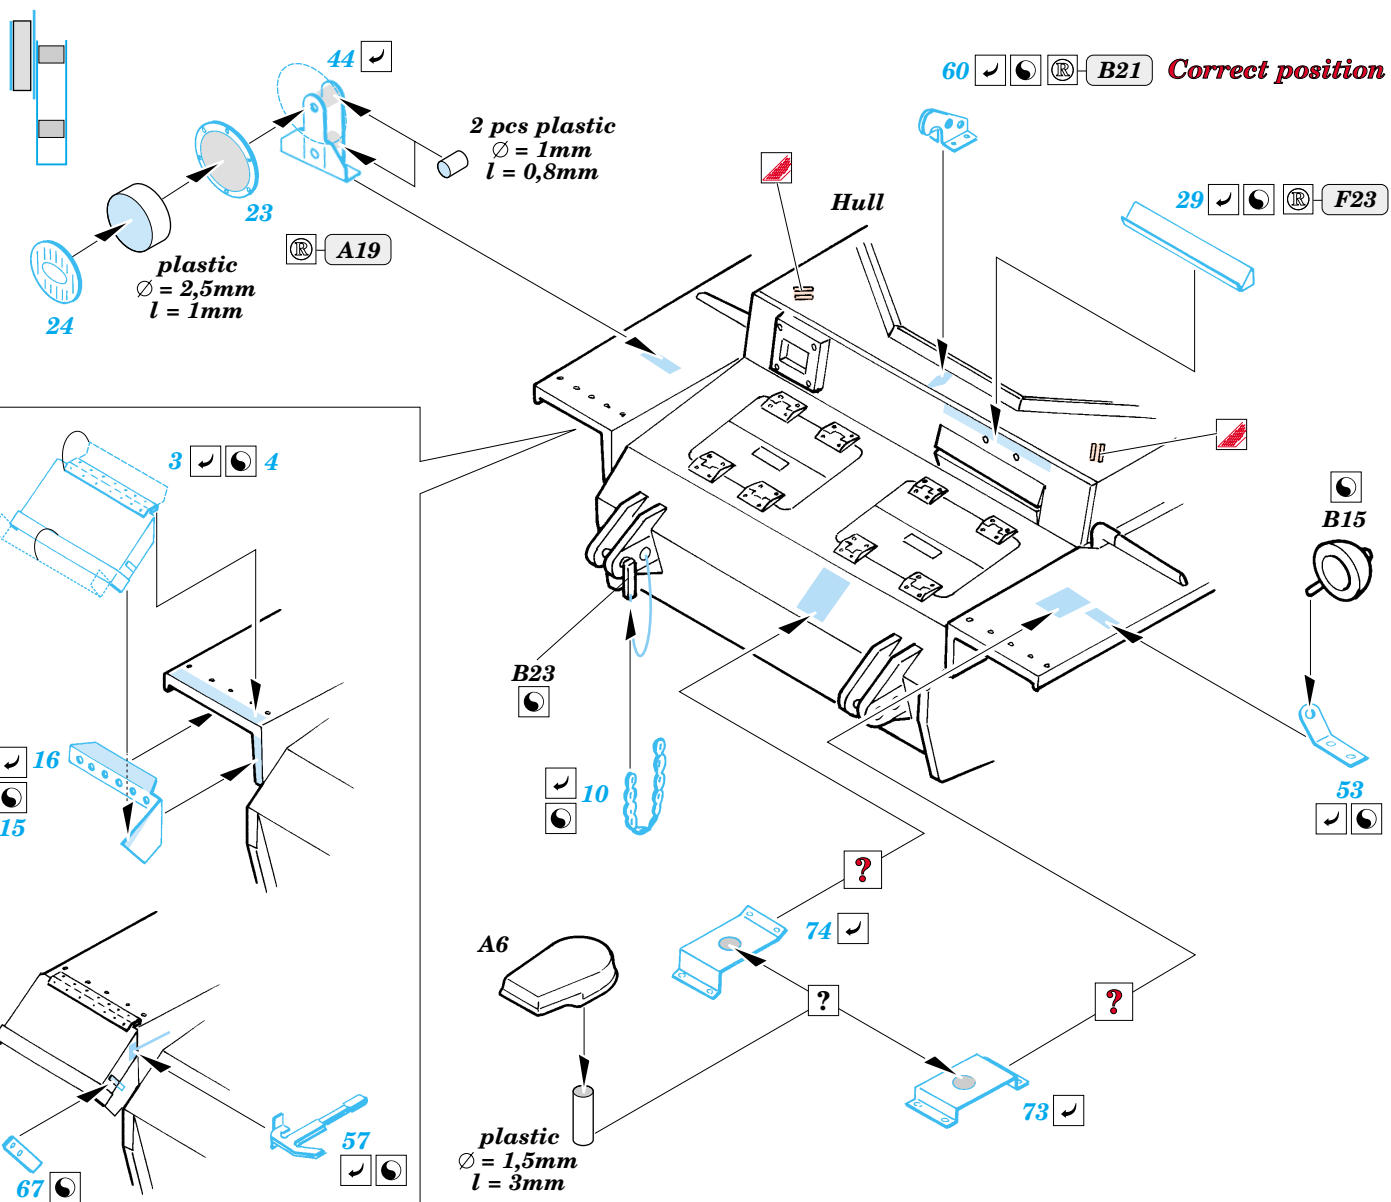

# Pz.III Ausf.F

1/35 scale detail set for Zvezda kit No.3571 • sada detailů pro model 1/35 Zvezda 3571

eduard

35 675

- ★ APPLY EXPRESS MASK AND PAINT BEFORE GLUING  
POUŽÍT EXPRESS MASK NABARVIT PŘED SLEPENÍM
- ☉ SYMMETRICAL ASSEMBLY  
SYMETRICKÁ MONTÁŽ
- ☒ REMOVE  
ODSTRANIT
- ☒ GRIND  
OBROUSIT
- ☒ DRILL HOLE  
VRTAT OTVOR
- ↪ BEND  
OHNOUT
- ❓ OPTION  
VOLBA
- Ⓡ REPLACE  
NAHRADIT

ORIGINAL KIT PARTS  
PŮVODNÍ DÍLY STAVEBNICE

PHOTO-ETCHED PARTS  
LEPTANÉ DÍLY

PARTS TO BE REMOVED  
DÍLY K ODSTRANĚNÍ

FILL  
TMELIT

References:  
 - Squadron/Signal Publ. No.2024 - PzKpfw III in Action  
 - Achtung Panzer No.2 - Panzerkampfwagen III  
 - Tankmagazine Vol.13 No.11/1990