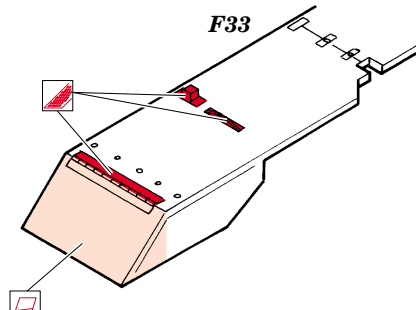

# Pz.III Ausf.F

1/35 scale detail set for Zvezda kit No.3571 • sada detailů pro model 1/35 Zvezda 3571

eduard

35 675

- ★ APPLY EXPRESS MASK AND PAINT BEFORE GLUING  
POUŽÍT EXPRESS MASK NABARVIT PŘED SLEPENÍM
- ☉ SYMMETRICAL ASSEMBLY  
SYMETRICKÁ MONTÁŽ
- ☒ REMOVE  
ODSTRANIT
- ☒ GRIND  
OBROUSIT
- ☒ DRILL HOLE  
VRTAT OTVOR
- ↪ BEND  
OHNOUT
- ❓ OPTION  
VOLBA
- Ⓡ REPLACE  
NAHRADIT

ORIGINAL KIT PARTS  
PŮVODNÍ DÍLY STAVEBNICE

PHOTO-ETCHED PARTS  
LEPTANÉ DÍLY

PARTS TO BE REMOVED  
DÍLY K ODSTRANĚNÍ

FILL  
TMELIT

References:  
 - Squadron/Signal Publ. No.2024 - PzKpfw III in Action  
 - Achtung Panzer No.2 - Panzerkampfwagen III  
 - Tankmagazine Vol.13 No.11/1990