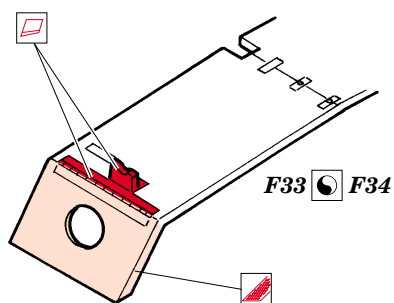

# Pz.III Ausf.F

1/35 scale detail set for Zvezda kit No.3571 • sada detailů pro model 1/35 Zvezda 3571

eduard

35 675

- ★ APPLY EXPRESS MASK AND PAINT BEFORE GLUING  
POUŽÍT EXPRESS MASK NABARVIT PŘED SLEPENÍM
- ☉ SYMMETRICAL ASSEMBLY  
SYMETRICKÁ MONTÁŽ
- ☒ REMOVE  
ODSTRANIT
- ☒ GRIND  
OBROUSIT
- ☒ DRILL HOLE  
VRTAT OTVOR
- ↪ BEND  
OHNOUT
- ❓ OPTION  
VOLBA
- Ⓡ REPLACE  
NAHRADIT

ORIGINAL KIT PARTS  
PŮVODNÍ DÍLY STAVEBNICE

PHOTO-ETCHED PARTS  
LEPTANÉ DÍLY

PARTS TO BE REMOVED  
DÍLY K ODSTRANĚNÍ

FILL  
TMELIT

References:  
 - Squadron/Signal Publ. No.2024 - PzKpfw III in Action  
 - Achtung Panzer No.2 - Panzerkampfwagen III  
 - Tankmagazine Vol.13 No.11/1990