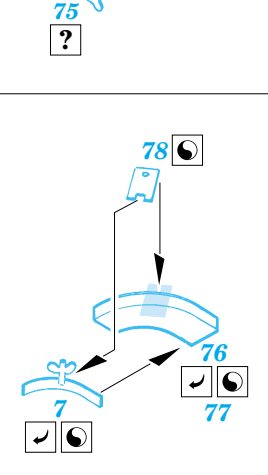

# Pz.III Ausf.F

1/35 scale detail set for Zvezda kit No.3571 • sada detailů pro model 1/35 Zvezda 3571

eduard

35 675

- ★ APPLY EXPRESS MASK AND PAINT BEFORE GLUING  
POUŽÍT EXPRESS MASK NABARVIT PŘED SLEPENÍM
- ☉ SYMMETRICAL ASSEMBLY  
SYMETRICKÁ MONTÁŽ
- ☒ REMOVE  
ODSTRANIT
- ☒ GRIND  
OBROUSIT
- ☒ DRILL HOLE  
VRTAT OTVOR
- ↪ BEND  
OHNOUT
- ❓ OPTION  
VOLBA
- Ⓡ REPLACE  
NAHRADIT

ORIGINAL KIT PARTS  
PŮVODNÍ DÍLY STAVEBNICE

PHOTO-ETCHED PARTS  
LEPTANÉ DÍLY

PARTS TO BE REMOVED  
DÍLY K ODSTRANĚNÍ

FILL  
TMELIT

References:  
 - Squadron/Signal Publ. No.2024 - PzKpfw III in Action  
 - Achtung Panzer No.2 - Panzerkampfwagen III  
 - Tankmagazine Vol.13 No.11/1990