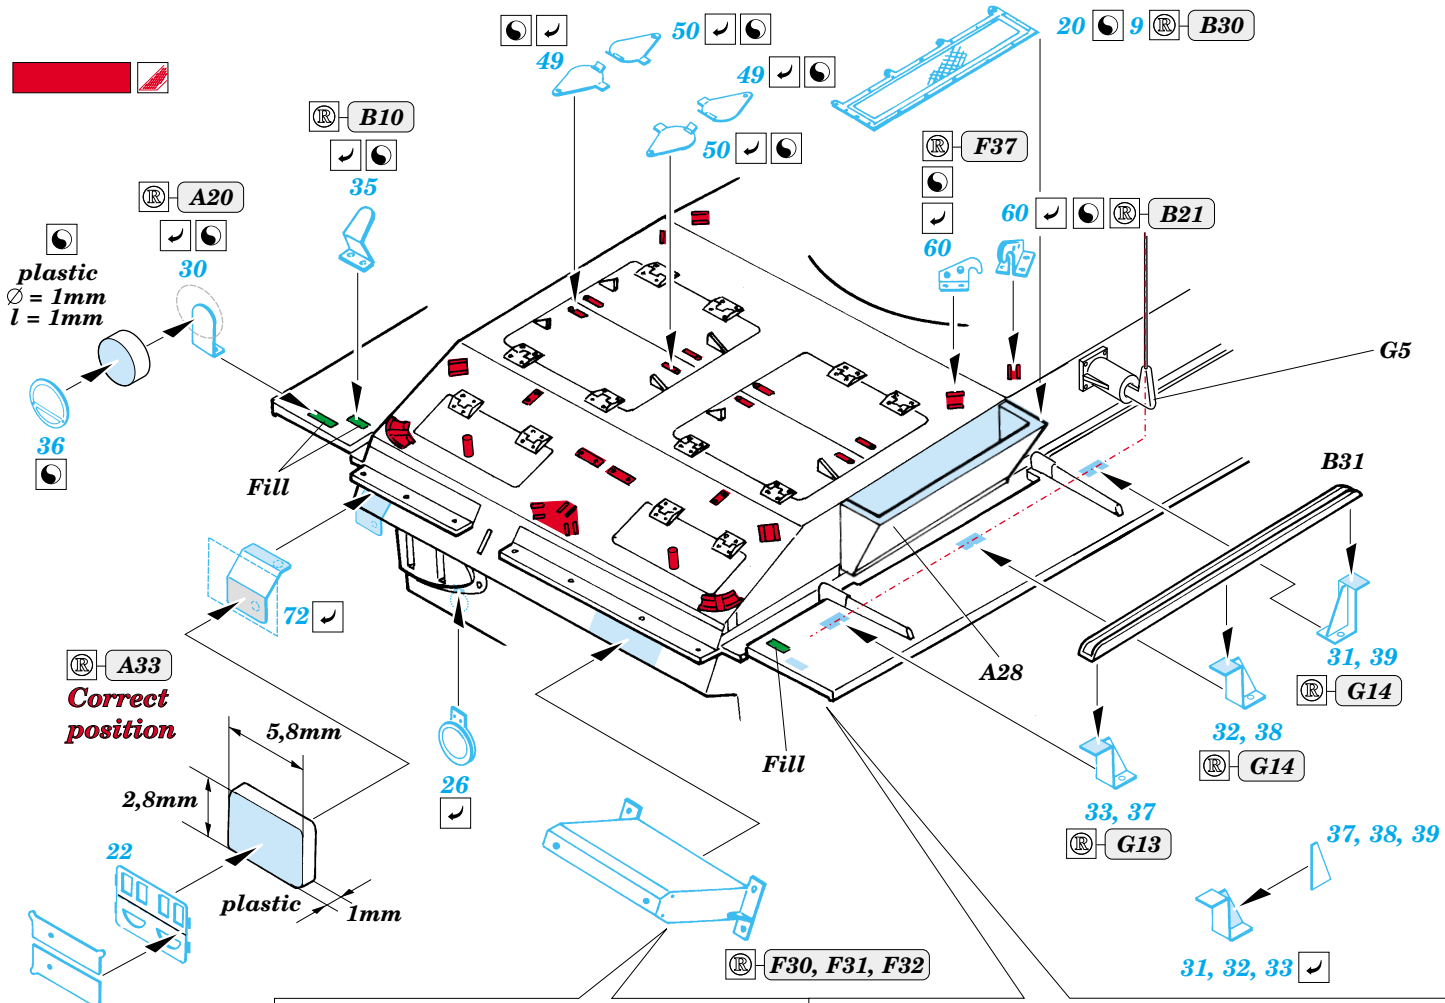

# Pz.III Ausf.F

1/35 scale detail set for Zvezda kit No.3571 • sada detailů pro model 1/35 Zvezda 3571

eduard

35 675

- ★ APPLY EXPRESS MASK AND PAINT BEFORE GLUING  
POUŽÍT EXPRESS MASK NABARVIT PŘED SLEPENÍM
- ☉ SYMMETRICAL ASSEMBLY  
SYMETRICKÁ MONTÁŽ
- ☒ REMOVE  
ODSTRANIT
- ☒ GRIND  
OBROUSIT
- ☒ DRILL HOLE  
VRTAT OTVOR
- ↪ BEND  
OHNOUT
- ❓ OPTION  
VOLBA
- Ⓡ REPLACE  
NAHRADIT

ORIGINAL KIT PARTS  
PŮVODNÍ DÍLY STAVEBNICE

PHOTO-ETCHED PARTS  
LEPTANÉ DÍLY

PARTS TO BE REMOVED  
DÍLY K ODSTRANĚNÍ

FILL  
TMELIT

References:  
 - Squadron/Signal Publ. No.2024 - PzKpfw III in Action  
 - Achtung Panzer No.2 - Panzerkampfwagen III  
 - Tankmagazine Vol.13 No.11/1990