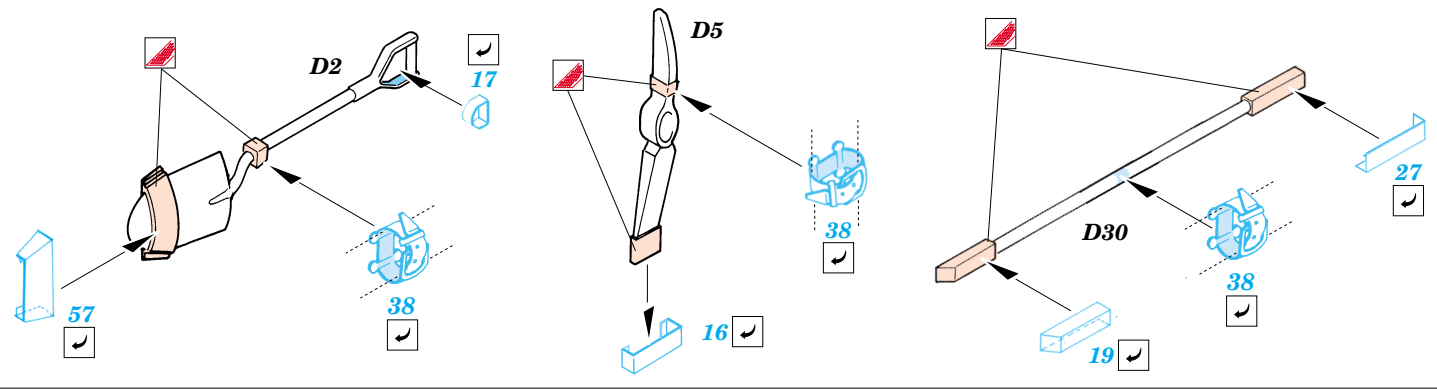

M-10 Duckbill exterior

35 673

1/35 scale detail set for Academy kit No.1397 • sada detailů pro model 1/35 Academy 1397

- APPLY EXPRESS MASK AND PAINT BEFORE GLUING
POUŽIT EXPRESS MASK NABARVIT PŘED SLEPENÍM
- SYMMETRICAL ASSEMBLY
SYMETRICKÁ MONTÁŽ
- REMOVE
ODSTRANIT
- GRIND
OBROUSIT
- DRILL HOLE
VRTAT OTVOR
- BEND
OHNOUT
- OPTION
VOLBA
- REPLACE
NAHRADIT

- ORIGINAL KIT PARTS
PŮVODNÍ DÍLY STAVEBNICE
- PHOTO-ETCHED PARTS
LEPTANÉ DÍLY
- PARTS TO BE REMOVED
DÍLY K ODSTRANĚNÍ
- FILL
TMELIT

Turret (Upper)

E20

References : Walk Around No.1 : M4 Sherman
 - Squadron/Signal 2036 : U.S. Tank Destroyers in Action
 - Military Modeling Vol.31 1/2001
 - Concord No.7005 : U.S. Tank Destroyers in Combat 1941-1945
 - Squadron Signal 5703 : Walk Around U.S. Tank Destroyers