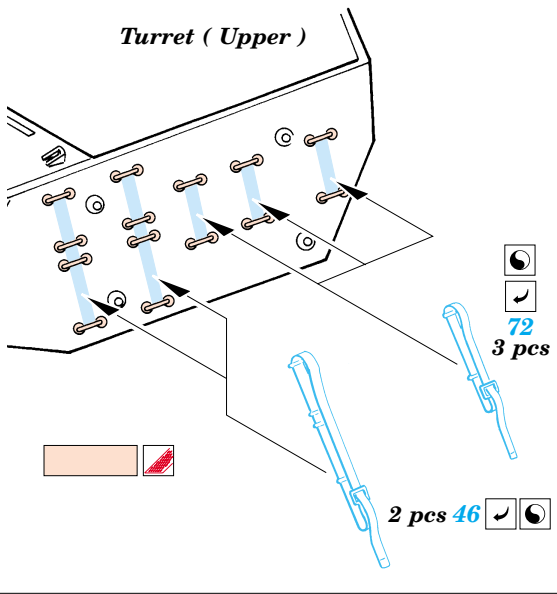

M-10 Duckbill exterior

35 673

1/35 scale detail set for Academy kit No.1397 • sada detailů pro model 1/35 Academy 1397

- APPLY EXPRESS MASK AND PAINT BEFORE GLUING
POUŽIT EXPRESS MASK NABARVIT PŘED SLEPENÍM
- SYMMETRICAL ASSEMBLY
SYMETRICKÁ MONTÁŽ
- REMOVE
ODSTRANIT
- GRIND
OBROUSIT
- DRILL HOLE
VRTAT OTVOR
- BEND
OHNOUT
- OPTION
VOLBA
- REPLACE
NAHRADIT

- ORIGINAL KIT PARTS
PŮVODNÍ DÍLY STAVEBNICE
- PHOTO-ETCHED PARTS
LEPTANÉ DÍLY
- PARTS TO BE REMOVED
DÍLY K ODSTRANĚNÍ
- FILL
TMELIT

Turret (Upper)

E20

References : Walk Around No.1 : M4 Sherman
 - Squadron/Signal 2036 : U.S. Tank Destroyers in Action
 - Military Modeling Vol.31 1/2001
 - Concord No.7005 : U.S. Tank Destroyers in Combat 1941-1945
 - Squadron Signal 5703 : Walk Around U.S. Tank Destroyers