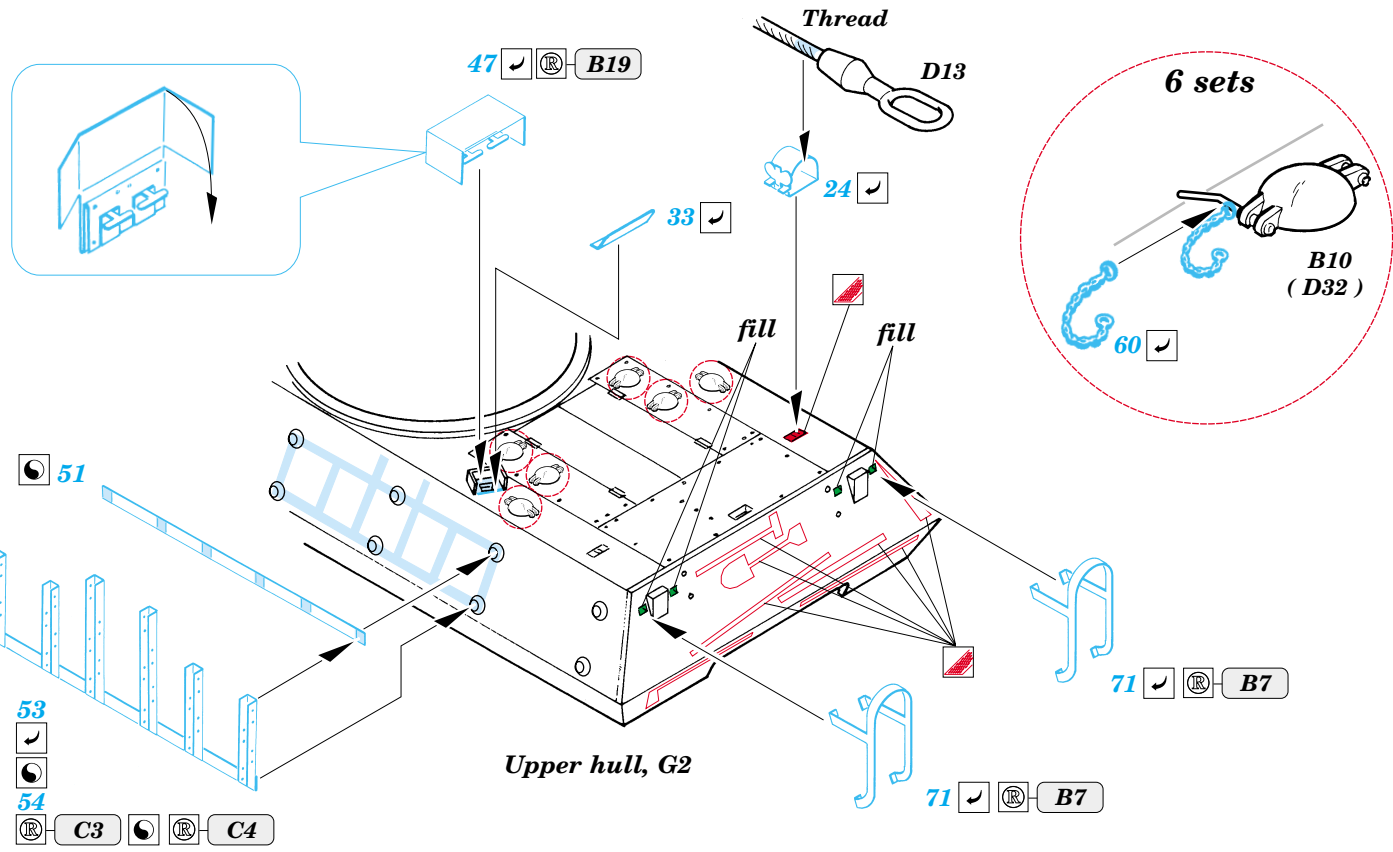

M-10 Duckbill exterior

35 673

1/35 scale detail set for Academy kit No.1397 • sada detailů pro model 1/35 Academy 1397

- APPLY EXPRESS MASK AND PAINT BEFORE GLUING
POUŽIT EXPRESS MASK NABARVIT PŘED SLEPENÍM
- SYMMETRICAL ASSEMBLY
SYMETRICKÁ MONTÁŽ
- REMOVE
ODSTRANIT
- GRIND
OBROUSIT
- DRILL HOLE
VRTAT OTVOR
- BEND
OHNOUT
- OPTION
VOLBA
- REPLACE
NAHRADIT

- ORIGINAL KIT PARTS
PŮVODNÍ DÍLY STAVEBNICE
- PHOTO-ETCHED PARTS
LEPTANÉ DÍLY
- PARTS TO BE REMOVED
DÍLY K ODSTRANĚNÍ
- FILL
TMELIT

Turret (Upper)

E20

References : Walk Around No.1 : M4 Sherman
 - Squadron/Signal 2036 : U.S. Tank Destroyers in Action
 - Military Modeling Vol.31 1/2001
 - Concord No.7005 : U.S. Tank Destroyers in Combat 1941-1945
 - Squadron Signal 5703 : Walk Around U.S. Tank Destroyers