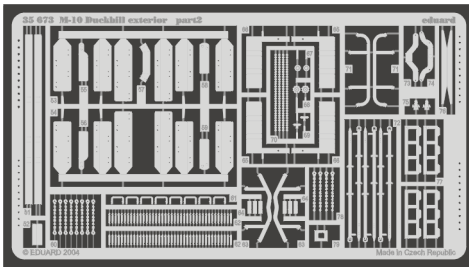

M-10 Duckbill exterior

35 673

1/35 scale detail set for Academy kit No.1397 • sada detailů pro model 1/35 Academy 1397

- APPLY EXPRESS MASK AND PAINT BEFORE GLUING
POUŽIT EXPRESS MASK NABARVIT PŘED SLEPENÍM
- SYMMETRICAL ASSEMBLY
SYMETRICKÁ MONTÁŽ
- REMOVE
ODSTRANIT
- GRIND
OBROUSIT
- DRILL HOLE
VRTAT OTVOR
- BEND
OHNOUT
- OPTION
VOLBA
- REPLACE
NAHRADIT

- ORIGINAL KIT PARTS
PŮVODNÍ DÍLY STAVEBNICE
- PHOTO-ETCHED PARTS
LEPTANÉ DÍLY
- PARTS TO BE REMOVED
DÍLY K ODSTRANĚNÍ
- FILL
TMELIT

Turret (Upper)

E20

References : Walk Around No.1 : M4 Sherman
 - Squadron/Signal 2036 : U.S. Tank Destroyers in Action
 - Military Modeling Vol.31 1/2001
 - Concord No.7005 : U.S. Tank Destroyers in Combat 1941-1945
 - Squadron Signal 5703 : Walk Around U.S. Tank Destroyers