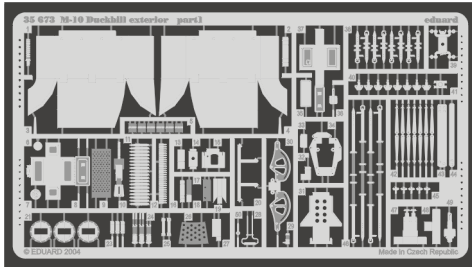

M-10 Duckbill exterior

35 673

1/35 scale detail set for Academy kit No.1397 • sada detailů pro model 1/35 Academy 1397

- APPLY EXPRESS MASK AND PAINT BEFORE GLUING
POUŽIT EXPRESS MASK NABARVIT PŘED SLEPENÍM
- SYMMETRICAL ASSEMBLY
SYMETRICKÁ MONTÁŽ
- REMOVE
ODSTRANIT
- GRIND
OBROUSIT
- DRILL HOLE
VRTAT OTVOR
- BEND
OHNOUT
- OPTION
VOLBA
- REPLACE
NAHRADIT

- ORIGINAL KIT PARTS
PŮVODNÍ DÍLY STAVEBNICE
- PHOTO-ETCHED PARTS
LEPTANÉ DÍLY
- PARTS TO BE REMOVED
DÍLY K ODSTRANĚNÍ
- FILL
TMELIT

Turret (Upper)

E20

References : Walk Around No.1 : M4 Sherman
 - Squadron/Signal 2036 : U.S. Tank Destroyers in Action
 - Military Modeling Vol.31 1/2001
 - Concord No.7005 : U.S. Tank Destroyers in Combat 1941-1945
 - Squadron Signal 5703 : Walk Around U.S. Tank Destroyers