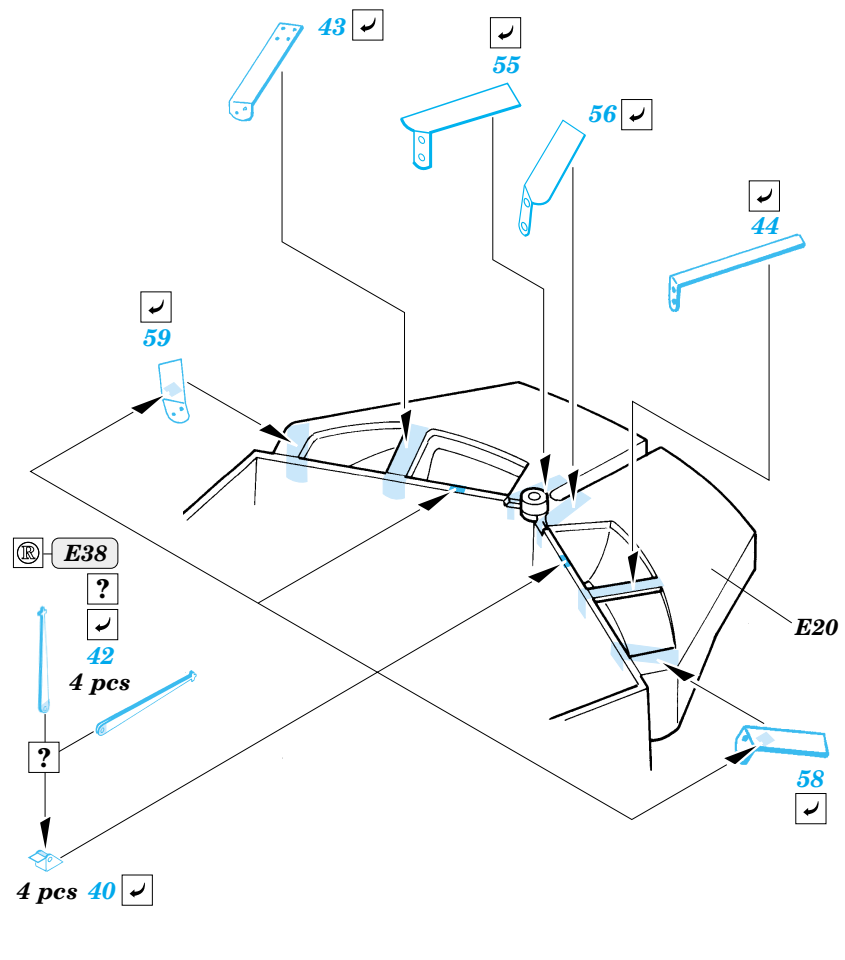

M-10 Duckbill exterior

35 673

1/35 scale detail set for Academy kit No.1397 • sada detailů pro model 1/35 Academy 1397

- APPLY EXPRESS MASK AND PAINT BEFORE GLUING
POUŽIT EXPRESS MASK NABARVIT PŘED SLEPENÍM
- SYMMETRICAL ASSEMBLY
SYMETRICKÁ MONTÁŽ
- REMOVE
ODSTRANIT
- GRIND
OBROUSIT
- DRILL HOLE
VRTAT OTVOR
- BEND
OHNOUT
- OPTION
VOLBA
- REPLACE
NAHRADIT

- ORIGINAL KIT PARTS
PŮVODNÍ DÍLY STAVEBNICE
- PHOTO-ETCHED PARTS
LEPTANÉ DÍLY
- PARTS TO BE REMOVED
DÍLY K ODSTRANĚNÍ
- FILL
TMELIT

Turret (Upper)

E20

References : Walk Around No.1 : M4 Sherman
 - Squadron/Signal 2036 : U.S. Tank Destroyers in Action
 - Military Modeling Vol.31 1/2001
 - Concord No.7005 : U.S. Tank Destroyers in Combat 1941-1945
 - Squadron Signal 5703 : Walk Around U.S. Tank Destroyers