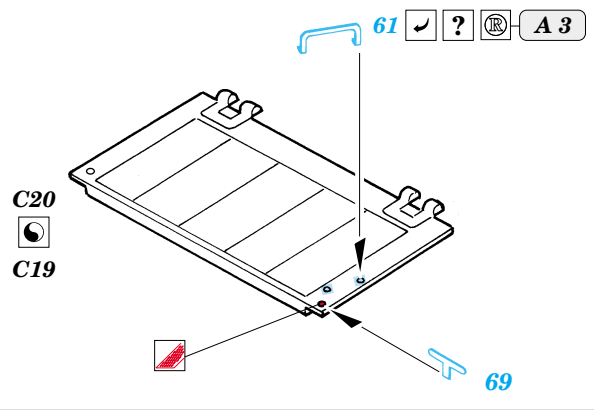

M-10 Duckbill exterior

35 673

1/35 scale detail set for Academy kit No.1397 • sada detailů pro model 1/35 Academy 1397

- APPLY EXPRESS MASK AND PAINT BEFORE GLUING
POUŽIT EXPRESS MASK NABARVIT PŘED SLEPENÍM
- SYMMETRICAL ASSEMBLY
SYMETRICKÁ MONTÁŽ
- REMOVE
ODSTRANIT
- GRIND
OBROUSIT
- DRILL HOLE
VRTAT OTVOR
- BEND
OHNOUT
- OPTION
VOLBA
- REPLACE
NAHRADIT

- ORIGINAL KIT PARTS
PŮVODNÍ DÍLY STAVEBNICE
- PHOTO-ETCHED PARTS
LEPTANÉ DÍLY
- PARTS TO BE REMOVED
DÍLY K ODSTRANĚNÍ
- FILL
TMELIT

Turret (Upper)

E20

References : Walk Around No.1 : M4 Sherman
 - Squadron/Signal 2036 : U.S. Tank Destroyers in Action
 - Military Modeling Vol.31 1/2001
 - Concord No.7005 : U.S. Tank Destroyers in Combat 1941-1945
 - Squadron Signal 5703 : Walk Around U.S. Tank Destroyers