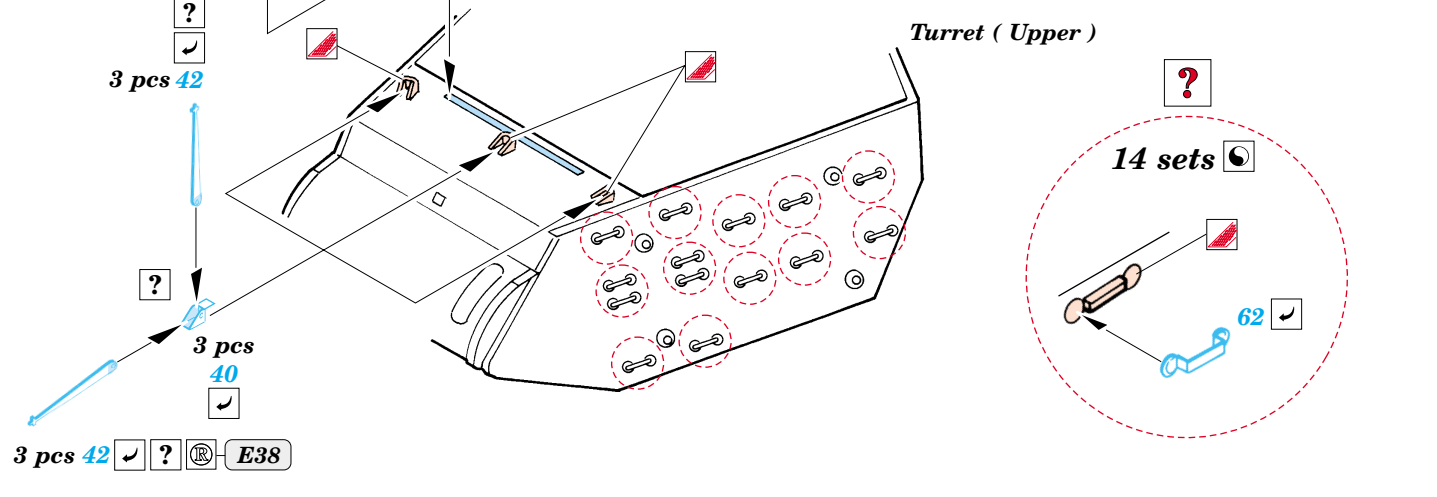

M-10 Duckbill exterior

35 673

1/35 scale detail set for Academy kit No.1397 • sada detailů pro model 1/35 Academy 1397

- APPLY EXPRESS MASK AND PAINT BEFORE GLUING
POUŽIT EXPRESS MASK NABARVIT PŘED SLEPENÍM
- SYMMETRICAL ASSEMBLY
SYMETRICKÁ MONTÁŽ
- REMOVE
ODSTRANIT
- GRIND
OBROUSIT
- DRILL HOLE
VRTAT OTVOR
- BEND
OHNOUT
- OPTION
VOLBA
- REPLACE
NAHRADIT

- ORIGINAL KIT PARTS
PŮVODNÍ DÍLY STAVEBNICE
- PHOTO-ETCHED PARTS
LEPTANÉ DÍLY
- PARTS TO BE REMOVED
DÍLY K ODSTRANĚNÍ
- FILL
TMELIT

Turret (Upper)

E20

References : Walk Around No.1 : M4 Sherman
 - Squadron/Signal 2036 : U.S. Tank Destroyers in Action
 - Military Modeling Vol.31 1/2001
 - Concord No.7005 : U.S. Tank Destroyers in Combat 1941-1945
 - Squadron Signal 5703 : Walk Around U.S. Tank Destroyers