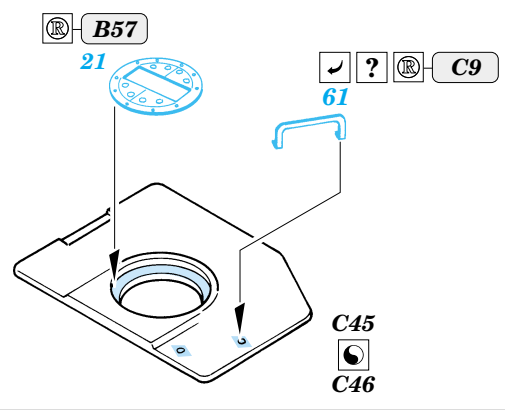

M-10 Duckbill exterior

35 673

1/35 scale detail set for Academy kit No.1397 • sada detailů pro model 1/35 Academy 1397

- APPLY EXPRESS MASK AND PAINT BEFORE GLUING
POUŽIT EXPRESS MASK NABARVIT PŘED SLEPENÍM
- SYMMETRICAL ASSEMBLY
SYMETRICKÁ MONTÁŽ
- REMOVE
ODSTRANIT
- GRIND
OBROUSIT
- DRILL HOLE
VRTAT OTVOR
- BEND
OHNOUT
- OPTION
VOLBA
- REPLACE
NAHRADIT

- ORIGINAL KIT PARTS
PŮVODNÍ DÍLY STAVEBNICE
- PHOTO-ETCHED PARTS
LEPTANÉ DÍLY
- PARTS TO BE REMOVED
DÍLY K ODSTRANĚNÍ
- FILL
TMELIT

Turret (Upper)

E20

References : Walk Around No.1 : M4 Sherman
 - Squadron/Signal 2036 : U.S. Tank Destroyers in Action
 - Military Modeling Vol.31 1/2001
 - Concord No.7005 : U.S. Tank Destroyers in Combat 1941-1945
 - Squadron Signal 5703 : Walk Around U.S. Tank Destroyers