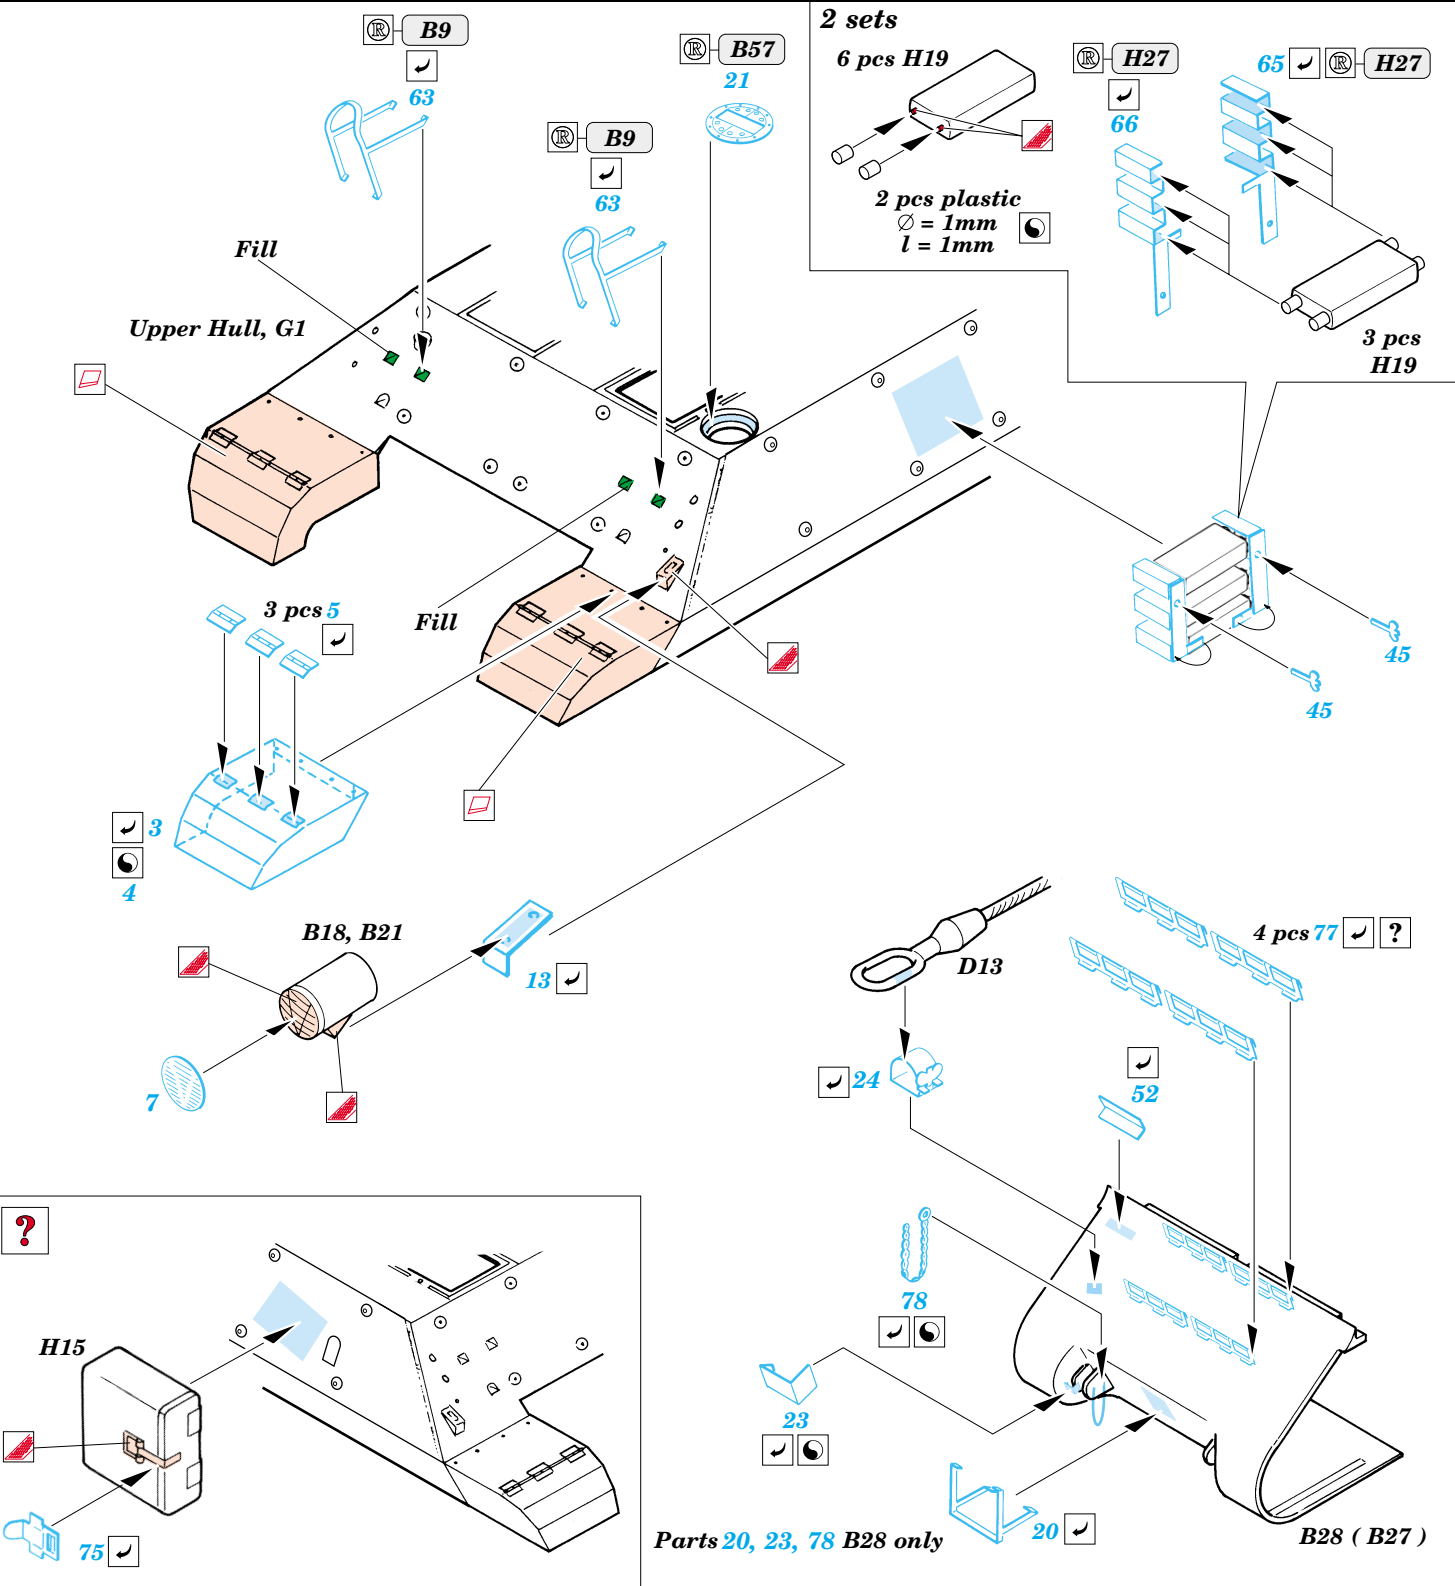

M-10 Duckbill exterior

35 673

1/35 scale detail set for Academy kit No.1397 • sada detailů pro model 1/35 Academy 1397

- APPLY EXPRESS MASK AND PAINT BEFORE GLUING
POUŽIT EXPRESS MASK NABARVIT PŘED SLEPENÍM
- SYMMETRICAL ASSEMBLY
SYMETRICKÁ MONTÁŽ
- REMOVE
ODSTRANIT
- GRIND
OBROUSIT
- DRILL HOLE
VRTAT OTVOR
- BEND
OHNOUT
- OPTION
VOLBA
- REPLACE
NAHRADIT

- ORIGINAL KIT PARTS
PŮVODNÍ DÍLY STAVEBNICE
- PHOTO-ETCHED PARTS
LEPTANÉ DÍLY
- PARTS TO BE REMOVED
DÍLY K ODSTRANĚNÍ
- FILL
TMELIT

Turret (Upper)

E20

References : Walk Around No.1 : M4 Sherman
 - Squadron/Signal 2036 : U.S. Tank Destroyers in Action
 - Military Modeling Vol.31 1/2001
 - Concord No.7005 : U.S. Tank Destroyers in Combat 1941-1945
 - Squadron Signal 5703 : Walk Around U.S. Tank Destroyers