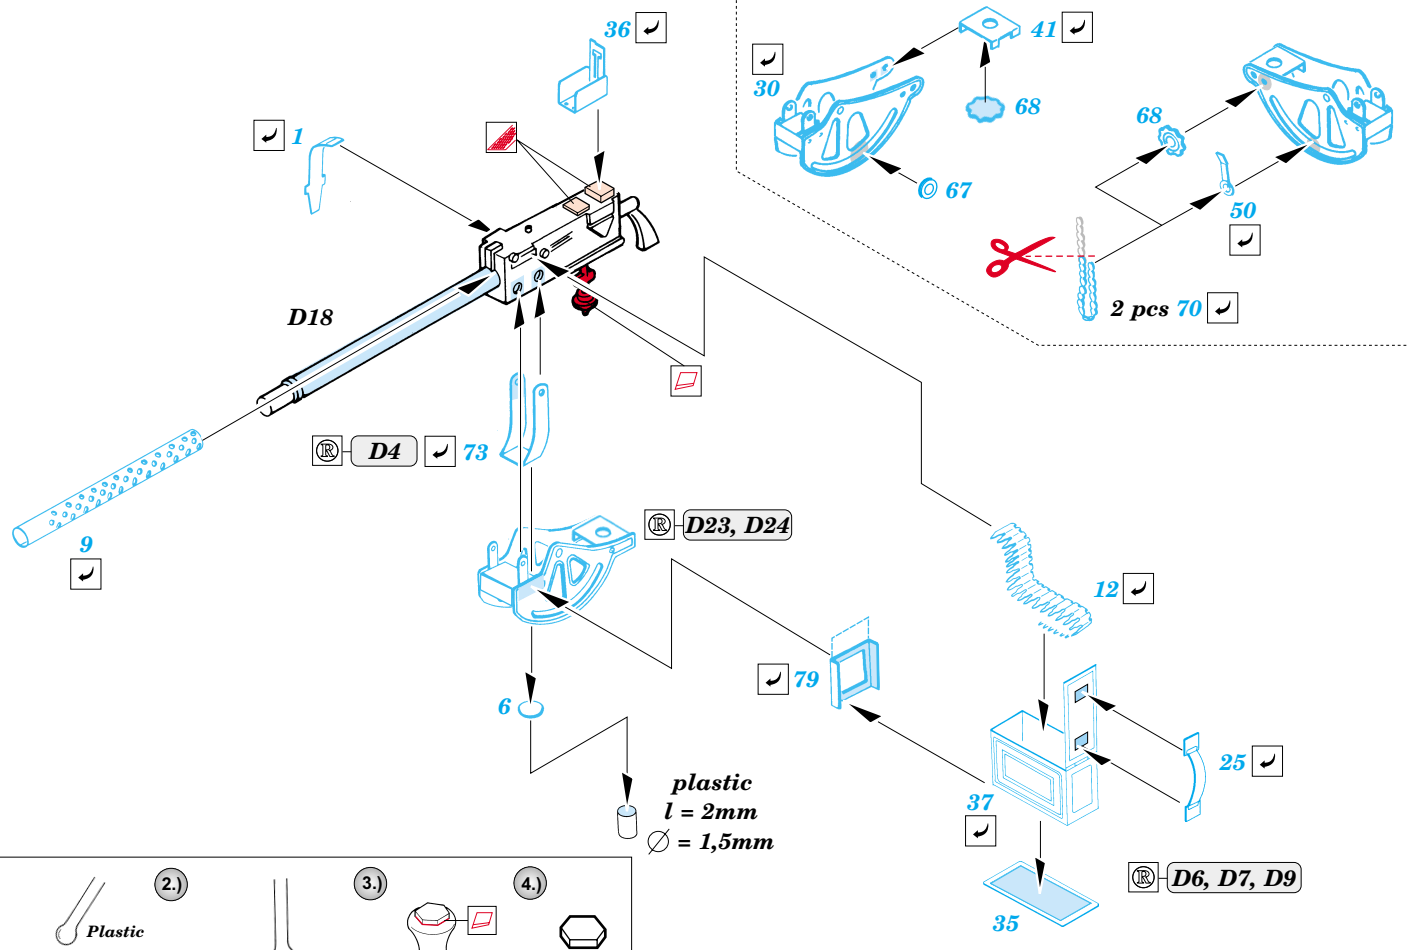

M-10 Duckbill exterior

35 673

1/35 scale detail set for Academy kit No.1397 • sada detailů pro model 1/35 Academy 1397

- APPLY EXPRESS MASK AND PAINT BEFORE GLUING
POUŽIT EXPRESS MASK NABARVIT PŘED SLEPENÍM
- SYMMETRICAL ASSEMBLY
SYMETRICKÁ MONTÁŽ
- REMOVE
ODSTRANIT
- GRIND
OBROUSIT
- DRILL HOLE
VRTAT OTVOR
- BEND
OHNOUT
- OPTION
VOLBA
- REPLACE
NAHRADIT

- ORIGINAL KIT PARTS
PŮVODNÍ DÍLY STAVEBNICE
- PHOTO-ETCHED PARTS
LEPTANÉ DÍLY
- PARTS TO BE REMOVED
DÍLY K ODSTRANĚNÍ
- FILL
TMELIT

Turret (Upper)

E20

References : Walk Around No.1 : M4 Sherman
 - Squadron/Signal 2036 : U.S. Tank Destroyers in Action
 - Military Modeling Vol.31 1/2001
 - Concord No.7005 : U.S. Tank Destroyers in Combat 1941-1945
 - Squadron Signal 5703 : Walk Around U.S. Tank Destroyers