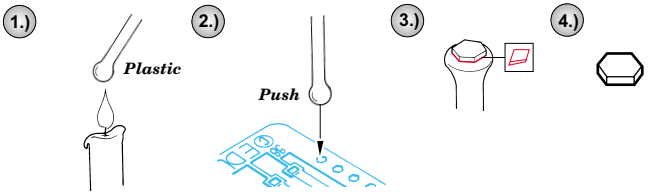

M-10 Duckbill exterior

35 673

1/35 scale detail set for Academy kit No.1397 • sada detailů pro model 1/35 Academy 1397

- APPLY EXPRESS MASK AND PAINT BEFORE GLUING
POUŽIT EXPRESS MASK NABARVIT PŘED SLEPENÍM
- SYMMETRICAL ASSEMBLY
SYMETRICKÁ MONTÁŽ
- REMOVE
ODSTRANIT
- GRIND
OBROUSIT
- DRILL HOLE
VRTAT OTVOR
- BEND
OHNOUT
- OPTION
VOLBA
- REPLACE
NAHRADIT

- ORIGINAL KIT PARTS
PŮVODNÍ DÍLY STAVEBNICE
- PHOTO-ETCHED PARTS
LEPTANÉ DÍLY
- PARTS TO BE REMOVED
DÍLY K ODSTRANĚNÍ
- FILL
TMELIT

Turret (Upper)

E20

References : Walk Around No.1 : M4 Sherman
 - Squadron/Signal 2036 : U.S. Tank Destroyers in Action
 - Military Modeling Vol.31 1/2001
 - Concord No.7005 : U.S. Tank Destroyers in Combat 1941-1945
 - Squadron Signal 5703 : Walk Around U.S. Tank Destroyers