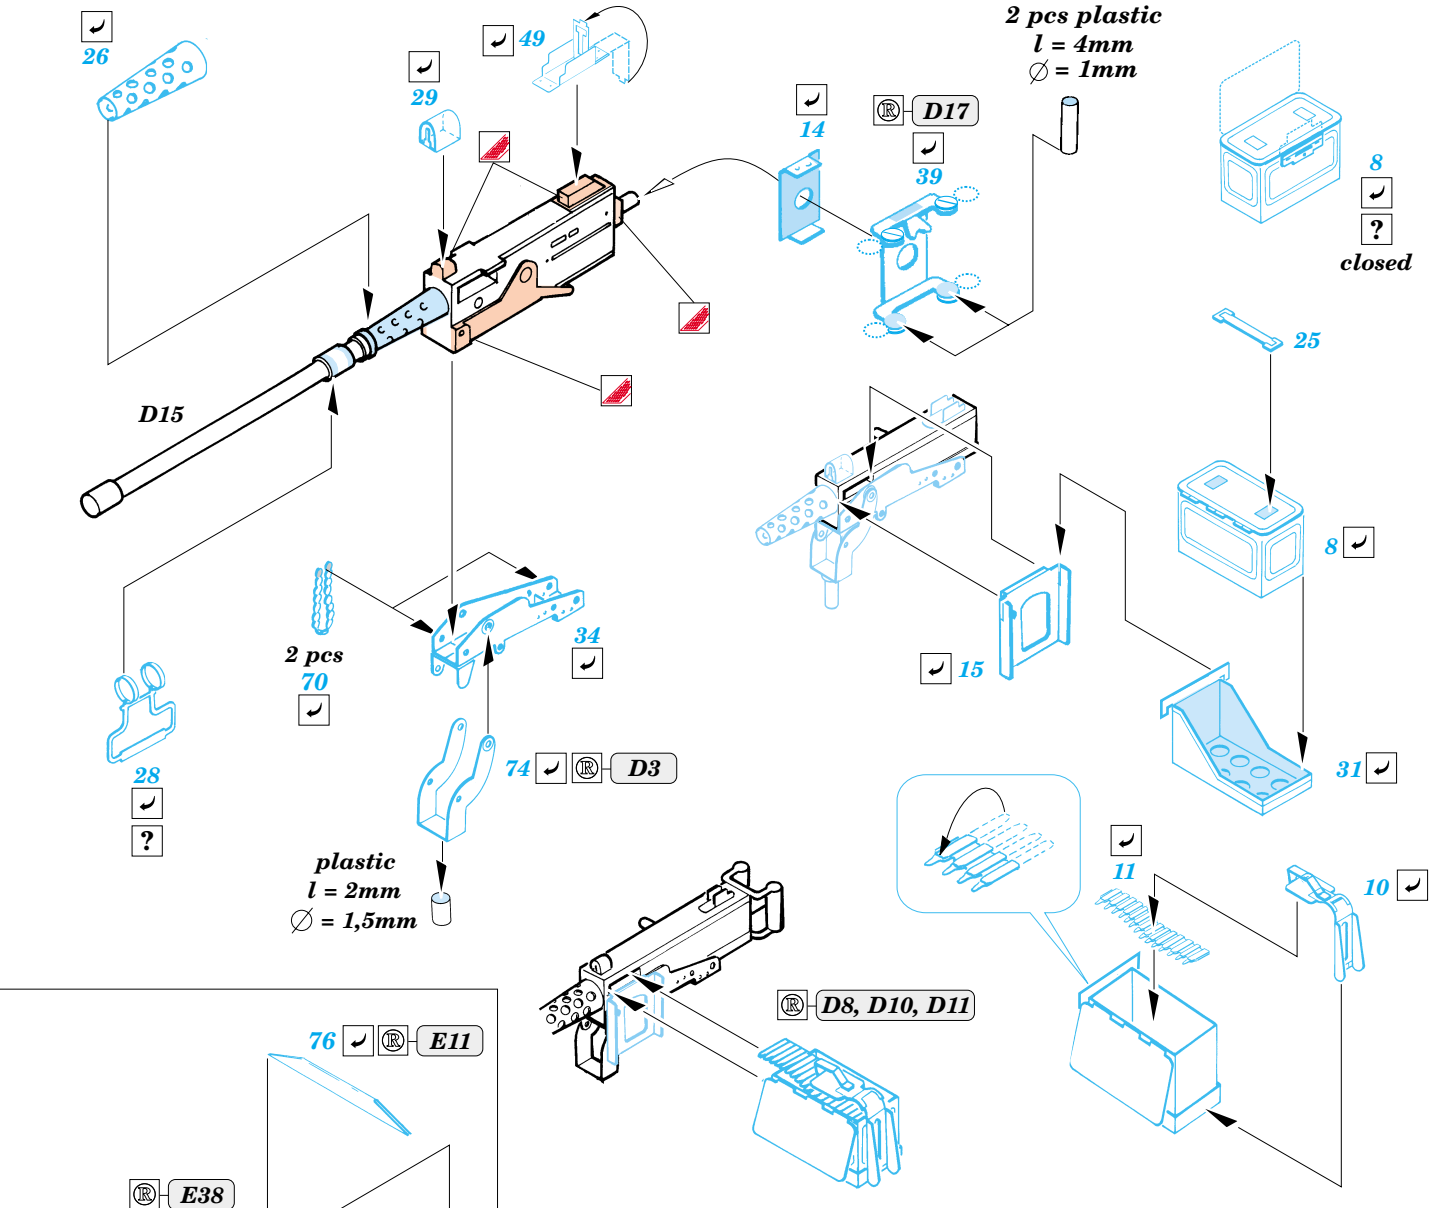

M-10 Duckbill exterior

35 673

1/35 scale detail set for Academy kit No.1397 • sada detailů pro model 1/35 Academy 1397

- APPLY EXPRESS MASK AND PAINT BEFORE GLUING
POUŽIT EXPRESS MASK NABARVIT PŘED SLEPENÍM
- SYMMETRICAL ASSEMBLY
SYMETRICKÁ MONTÁŽ
- REMOVE
ODSTRANIT
- GRIND
OBROUSIT
- DRILL HOLE
VRTAT OTVOR
- BEND
OHNOUT
- OPTION
VOLBA
- REPLACE
NAHRADIT

- ORIGINAL KIT PARTS
PŮVODNÍ DÍLY STAVEBNICE
- PHOTO-ETCHED PARTS
LEPTANÉ DÍLY
- PARTS TO BE REMOVED
DÍLY K ODSTRANĚNÍ
- FILL
TMELIT

Turret (Upper)

E20

References : Walk Around No.1 : M4 Sherman
 - Squadron/Signal 2036 : U.S. Tank Destroyers in Action
 - Military Modeling Vol.31 1/2001
 - Concord No.7005 : U.S. Tank Destroyers in Combat 1941-1945
 - Squadron Signal 5703 : Walk Around U.S. Tank Destroyers