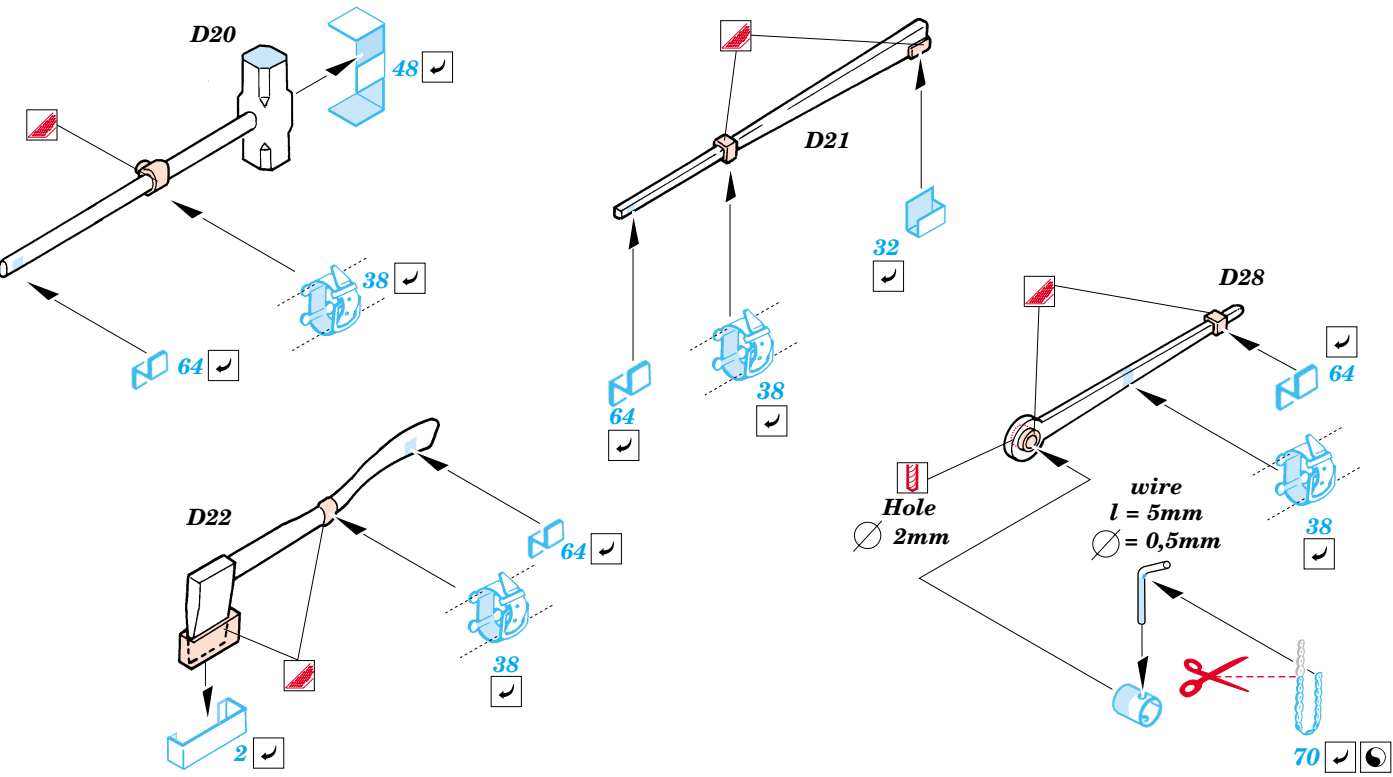

M-10 Duckbill exterior

35 673

1/35 scale detail set for Academy kit No.1397 • sada detailů pro model 1/35 Academy 1397

- APPLY EXPRESS MASK AND PAINT BEFORE GLUING
POUŽIT EXPRESS MASK NABARVIT PŘED SLEPENÍM
- SYMMETRICAL ASSEMBLY
SYMETRICKÁ MONTÁŽ
- REMOVE
ODSTRANIT
- GRIND
OBROUSIT
- DRILL HOLE
VRTAT OTVOR
- BEND
OHNOUT
- OPTION
VOLBA
- REPLACE
NAHRADIT

- ORIGINAL KIT PARTS
PŮVODNÍ DÍLY STAVEBNICE
- PHOTO-ETCHED PARTS
LEPTANÉ DÍLY
- PARTS TO BE REMOVED
DÍLY K ODSTRANĚNÍ
- FILL
TMELIT

Turret (Upper)

E20

References : Walk Around No.1 : M4 Sherman
 - Squadron/Signal 2036 : U.S. Tank Destroyers in Action
 - Military Modeling Vol.31 1/2001
 - Concord No.7005 : U.S. Tank Destroyers in Combat 1941-1945
 - Squadron Signal 5703 : Walk Around U.S. Tank Destroyers