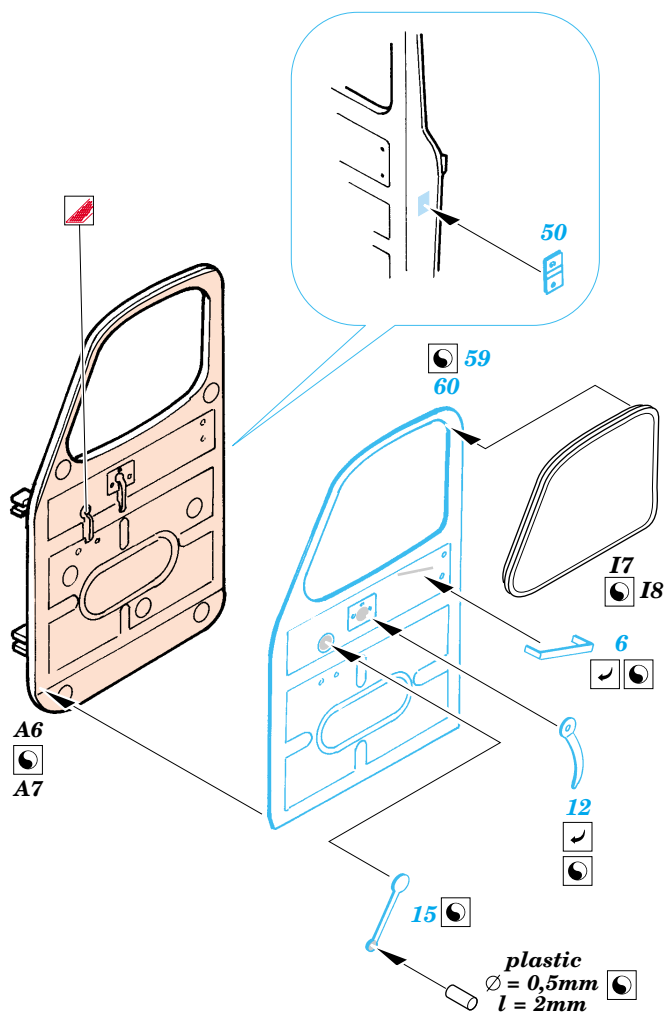

ZiL 157 6x6 Military truck

eduard

35 670

1/35 scale detail set for Trumpeter kit No. 01001, 01003 • sada detailů pro model 1/35 Trumpeter 01001, 01003

- APPLY EXPRESS MASK AND PAINT BEFORE GLUING
POUŽITÍ EXPRESS MASK NABARVIT PŘED SLEPENÍM
- SYMMETRICAL ASSEMBLY
SYMETRICKÁ MONTÁŽ
- REMOVE
ODSTRANIT
- GRIND
OBROUSIT
- DRILL HOLE
VRTAT OTVOR
- BEND
OHNOUT
- OPTION
VOLBA
- REPLACE
NAHRADIT

Film

Print

35 670 ZiL 157
-6x6 Military truck

35 670
ZiL 157 6x6 Military
truck

- ORIGINAL KIT PARTS
PŮVODNÍ DÍLY STAVEBNICE
- PHOTO-ETCHED PARTS
LEPTANÉ DÍLY
- PARTS TO BE REMOVED
DÍLY K ODSTRANĚNÍ
- FILL
TMELIT

C24

2, 11, 36, 51

? Open

Fill

Step 1

C25

9

wire
Ø = 0,5mm
l = 10mm

2 pcs wire
 Ø = 0,4mm
 l = 3mm

Canvas roof

References :
 WWP Present Detail Line No.9 - ZIL 157 in detail
 Ground Power 1/2004