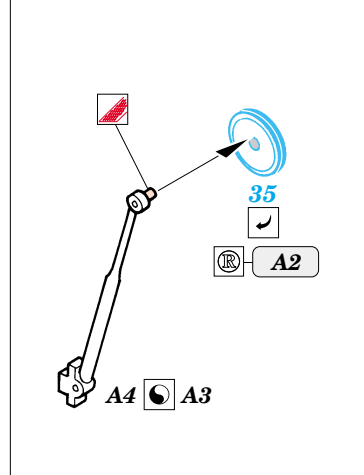

ZiL 157 6x6 Military truck

eduard

35 670

1/35 scale detail set for Trumpeter kit No. 01001, 01003 • sada detailů pro model 1/35 Trumpeter 01001, 01003

- APPLY EXPRESS MASK AND PAINT BEFORE GLUING
POUŽITÍ EXPRESS MASK NABARVIT PŘED SLEPENÍM
- SYMMETRICAL ASSEMBLY
SYMETRICKÁ MONTÁŽ
- REMOVE
ODSTRANIT
- GRIND
OBROUSIT
- DRILL HOLE
VRTAT OTVOR
- BEND
OHNOUT
- OPTION
VOLBA
- REPLACE
NAHRADIT

Film

Print

35 670 ZiL 157
-6x6 Military truck

35 670
ZiL 157 6x6 Military
truck

- ORIGINAL KIT PARTS
PŮVODNÍ DÍLY STAVEBNICE
- PHOTO-ETCHED PARTS
LEPTANÉ DÍLY
- PARTS TO BE REMOVED
DÍLY K ODSTRANĚNÍ
- FILL
TMELIT

C24

2, 11, 36, 51

? Open

Fill

Step 1

C25

9

wire
Ø = 0,5mm
l = 10mm

2 pcs wire
 Ø = 0,4mm
 l = 3mm

Canvas roof

References :
 WWP Present Detail Line No.9 - ZIL 157 in detail
 Ground Power 1/2004