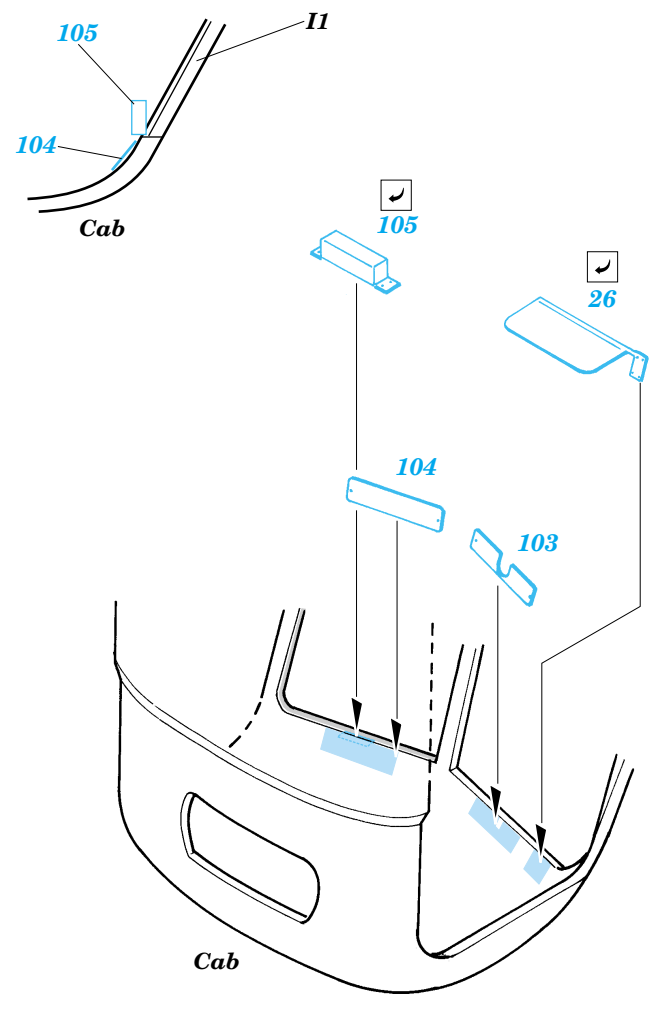

ZiL 157 6x6 Military truck

eduard

35 670

1/35 scale detail set for Trumpeter kit No. 01001, 01003 • sada detailů pro model 1/35 Trumpeter 01001, 01003

- APPLY EXPRESS MASK AND PAINT BEFORE GLUING
POUŽITÍ EXPRESS MASK NABARVIT PŘED SLEPENÍM
- SYMMETRICAL ASSEMBLY
SYMETRICKÁ MONTÁŽ
- REMOVE
ODSTRANIT
- GRIND
OBROUSIT
- DRILL HOLE
VRTAT OTVOR
- BEND
OHNOUT
- OPTION
VOLBA
- REPLACE
NAHRADIT

Film

Print

35 670 ZiL 157
-6x6 Military truck

35 670
ZiL 157 6x6 Military
truck

- ORIGINAL KIT PARTS
PŮVODNÍ DÍLY STAVEBNICE
- PHOTO-ETCHED PARTS
LEPTANÉ DÍLY
- PARTS TO BE REMOVED
DÍLY K ODSTRANĚNÍ
- FILL
TMELIT

C24

2, 11, 36, 51

? Open

Fill

Step 1

C25

9

wire
Ø = 0,5mm
l = 10mm

2 pcs wire
 Ø = 0,4mm
 l = 3mm

Canvas roof

References :
 WWP Present Detail Line No.9 - ZIL 157 in detail
 Ground Power 1/2004