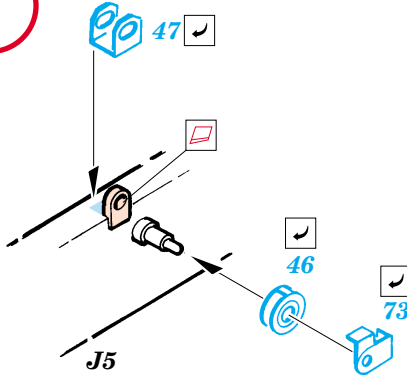

SA-2 missile with trailer

eduard

35 663

1/35 scale detail set for Trumpeter kit 00204 • sada detailů pro model 1/35 Trumpeter 00204

- ★ APPLY EXPRESS MASK AND PAINT BEFORE GLUING
POUŤ IT EXPRESS MASK NABARVIT PŘED SLEPENÍM
- ◐ SYMMETRICAL ASSEMBLY
SYMETRICKÁ MONTÁ
- ◓ REMOVE
ODSTRANIT
- ◔ GRIND
OBROUSIT
- ◕ DRILL HOLE
VRTAT OTVOR
- ↷ BEND
OHNOUT
- ⊕ OPTION
VOLBA
- Ⓜ REPLACE
NAHRADIT

PRINT

FILM

ORIGINAL KIT PARTS
PŮVODNÍ DÍLY STAVEBNICE

PHOTO-ETCHED PARTS
LEPTANÉ DÍLY

PARTS TO BE REMOVED
DÍLY K ODSTRANĚNÍ

FILL
TMELIT

J10, J11

J29, J30, J31, J32

13 2 pcs.

J2, J4

J5

J17

A 22 pcs.

K33

B 9 pcs.

C 6 pcs.

58 2 pcs.
 plastic
 Ø - 0,6mm
 l - 18mm

K32

58 2 pcs.
 plastic
 Ø - 0,6mm
 l - 18mm

J35, J36

2 3

K47 K1

J34

19 20