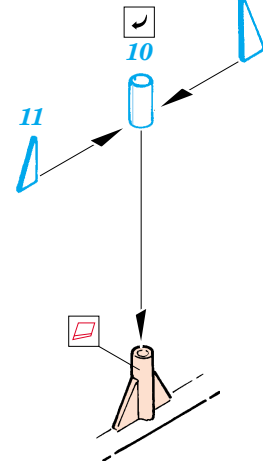

A 22 pcs.

B 9 pcs.

C 6 pcs.

58 2 pcs.
plastic
Ø - 0,6mm
l - 18mm

K32

58 2 pcs.
plastic
Ø - 0,6mm
l - 18mm

2 3