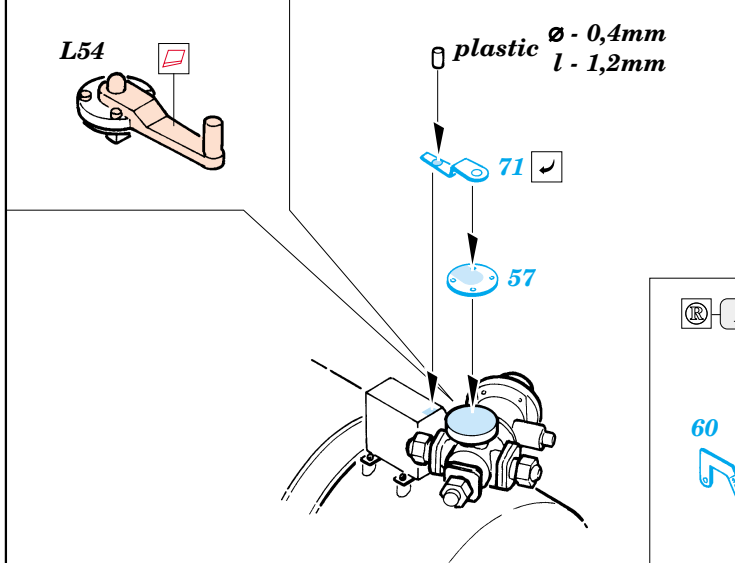

PRINT

FILM

ORIGINAL KIT PARTS
PŮVODNÍ DÍLY STAVEBNICE

PHOTO-ETCHED PARTS
LEPTANÉ DÍLY

PARTS TO BE REMOVED
DÍLY K ODSTRANĚNÍ

FILL
TMELIT

J10, J11

J29, J30, J31, J32

58 2 pcs.
 plastic
 Ø - 0,6mm
 l - 18mm

K32

58 2 pcs.
 plastic
 Ø - 0,6mm
 l - 18mm

J35, J36

2 3

K47 K1

J34

19 20