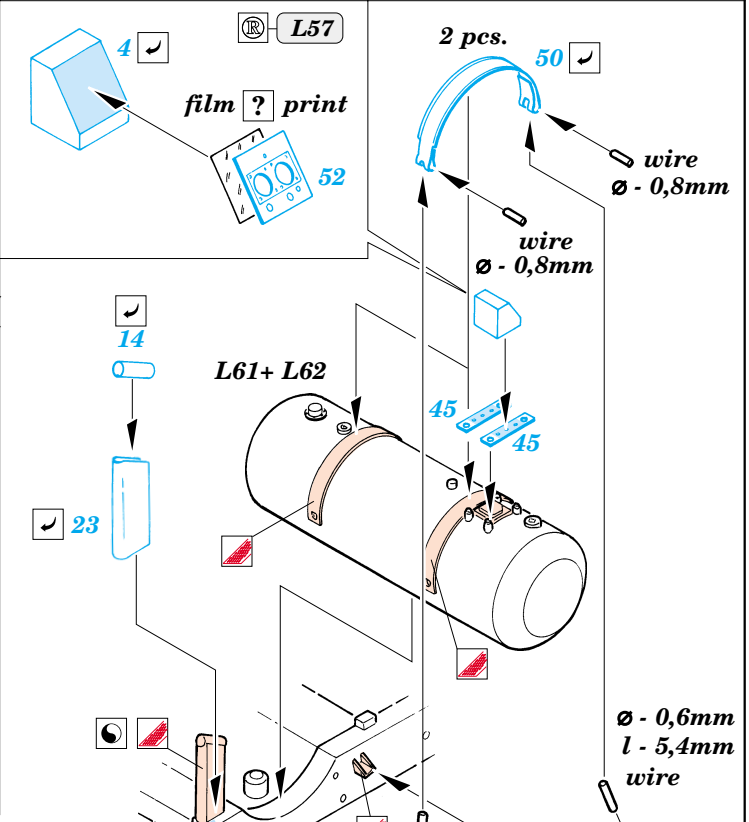

SA-2 missile with trailer

eduard

35 663

1/35 scale detail set for Trumpeter kit 00204 • sada detailů pro model 1/35 Trumpeter 00204

- ★ APPLY EXPRESS MASK AND PAINT BEFORE GLUING
POUŤ IT EXPRESS MASK NABARVIT PŘED SLEPENÍM
- ◐ SYMMETRICAL ASSEMBLY
SYMETRICKÁ MONTÁ
- ◓ REMOVE
ODSTRANIT
- ◔ GRIND
OBROUSIT
- ◕ DRILL HOLE
VRTAT OTVOR
- ↷ BEND
OHNOUT
- ⊕ OPTION
VOLBA
- Ⓜ REPLACE
NAHRADIT

PRINT

FILM

ORIGINAL KIT PARTS
PŮVODNÍ DÍLY STAVEBNICE

PHOTO-ETCHED PARTS
LEPTANÉ DÍLY

PARTS TO BE REMOVED
DÍLY K ODSTRANĚNÍ

FILL
TMELIT

J10, J11

J29, J30, J31, J32

58 2 pcs.
 plastic
 Ø - 0,6mm
 l - 18mm

K32

58 2 pcs.
 plastic
 Ø - 0,6mm
 l - 18mm

J35, J36

2 3

K47 K1

J34

19 20