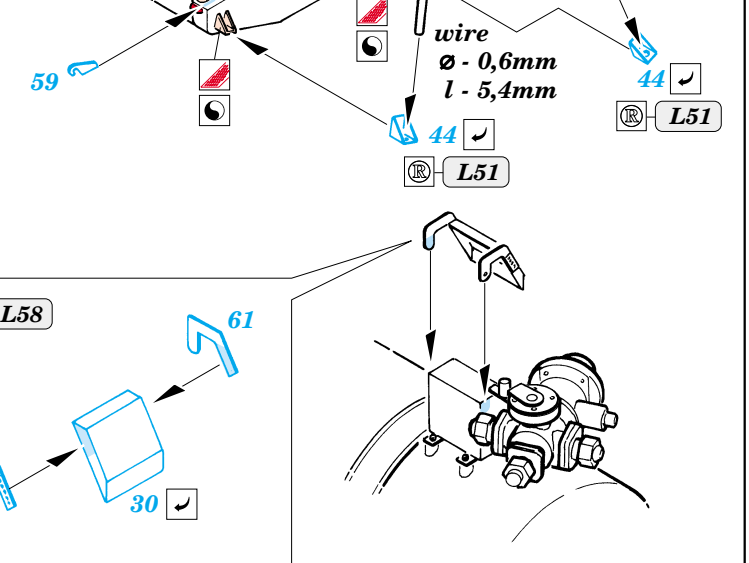

PRINT

FILM

ORIGINAL KIT PARTS
PŮVODNÍ DÍLY STAVEBNICE

PHOTO-ETCHED PARTS
LEPTANÉ DÍLY

PARTS TO BE REMOVED
DÍLY K ODSTRANĚNÍ

FILL
TMELIT

J10, J11

J29, J30, J31, J32

58 2 pcs.
 plastic
 Ø - 0,6mm
 l - 18mm

K32

58 2 pcs.
 plastic
 Ø - 0,6mm
 l - 18mm

J35, J36

2 3

K47 K1

J34

19 20