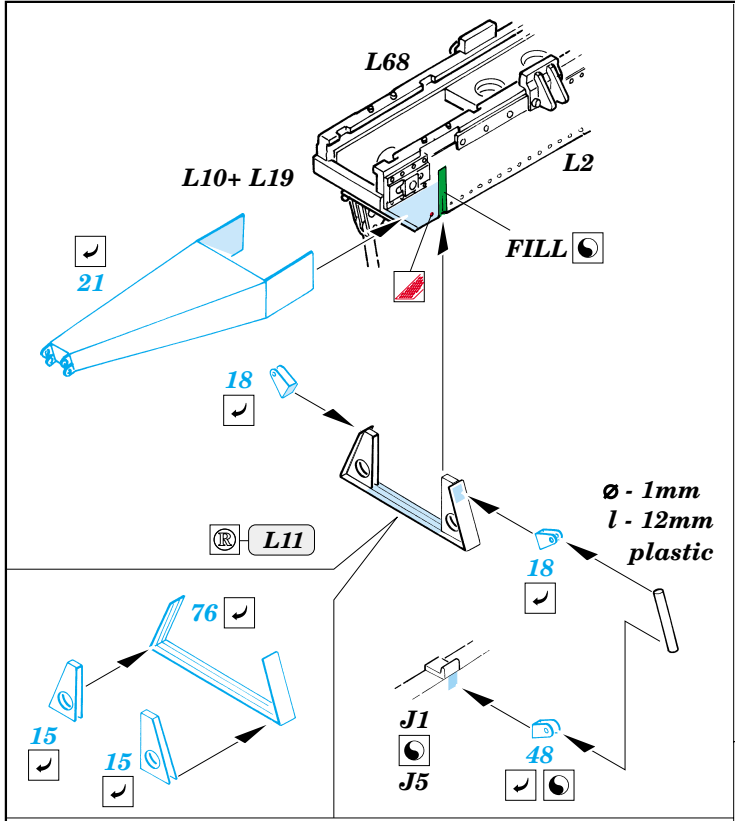

SA-2 missile with trailer

eduard

35 663

1/35 scale detail set for Trumpeter kit 00204 • sada detailů pro model 1/35 Trumpeter 00204

- ★ APPLY EXPRESS MASK AND PAINT BEFORE GLUING
POUŤ IT EXPRESS MASK NABARVIT PŘED SLEPENÍM
- ◐ SYMMETRICAL ASSEMBLY
SYMETRICKÁ MONTÁ
- ◓ REMOVE
ODSTRANIT
- ◔ GRIND
OBROUSIT
- ◕ DRILL HOLE
VRTAT OTVOR
- ↷ BEND
OHNOUT
- ⊕ OPTION
VOLBA
- Ⓜ REPLACE
NAHRADIT

PRINT

FILM

ORIGINAL KIT PARTS
PŮVODNÍ DÍLY STAVEBNICE

PHOTO-ETCHED PARTS
LEPTANÉ DÍLY

PARTS TO BE REMOVED
DÍLY K ODSTRANĚNÍ

FILL
TMELIT

J10, J11

J29, J30, J31, J32

58 2 pcs.
 plastic
 Ø - 0,6mm
 l - 18mm

K32

58 2 pcs.
 plastic
 Ø - 0,6mm
 l - 18mm

J35, J36

2 3

K47 K1

J34

19 20