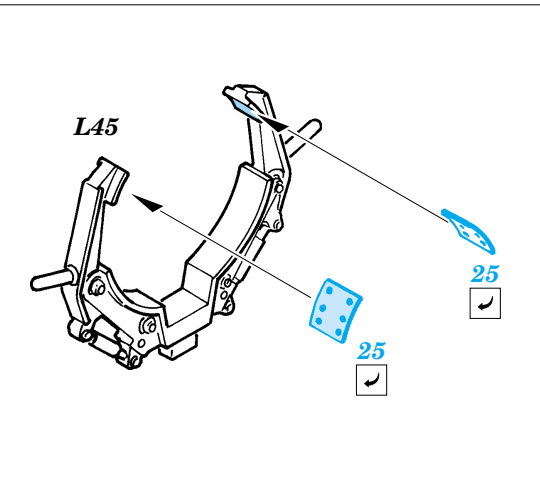

SA-2 missile with trailer

eduard

35 663

1/35 scale detail set for Trumpeter kit 00204 • sada detailů pro model 1/35 Trumpeter 00204

- ★ APPLY EXPRESS MASK AND PAINT BEFORE GLUING
POUŤ IT EXPRESS MASK NABARVIT PŘED SLEPENÍM
- ◐ SYMMETRICAL ASSEMBLY
SYMETRICKÁ MONTÁ
- ◓ REMOVE
ODSTRANIT
- ◔ GRIND
OBROUSIT
- ◕ DRILL HOLE
VRTAT OTVOR
- ↷ BEND
OHNOUT
- ⊕ OPTION
VOLBA
- Ⓜ REPLACE
NAHRADIT

PRINT

FILM

ORIGINAL KIT PARTS
PŮVODNÍ DÍLY STAVEBNICE

PHOTO-ETCHED PARTS
LEPTANÉ DÍLY

PARTS TO BE REMOVED
DÍLY K ODSTRANĚNÍ

FILL
TMELIT

J10, J11

J29, J30, J31, J32

13 2 pcs.

J2, J4

J5

J17

A 22 pcs.

K33

B 9 pcs.

C 6 pcs.

58 2 pcs.
 plastic
 Ø - 0,6mm
 l - 18mm

K32

58 2 pcs.
 plastic
 Ø - 0,6mm
 l - 18mm

J35, J36

2 3

K47 K1

J34

19 20