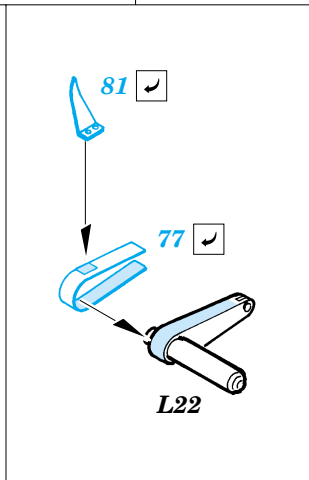

SA-2 missile with trailer

eduard

35 663

1/35 scale detail set for Trumpeter kit 00204 • sada detailů pro model 1/35 Trumpeter 00204

- ★ APPLY EXPRESS MASK AND PAINT BEFORE GLUING
POUŤ IT EXPRESS MASK NABARVIT PŘED SLEPENÍM
- ◐ SYMMETRICAL ASSEMBLY
SYMETRICKÁ MONTÁ
- ◓ REMOVE
ODSTRANIT
- ◔ GRIND
OBROUSIT
- ◕ DRILL HOLE
VRTAT OTVOR
- ↷ BEND
OHNOUT
- ⊕ OPTION
VOLBA
- Ⓜ REPLACE
NAHRADIT

PRINT

FILM

ORIGINAL KIT PARTS
PŮVODNÍ DÍLY STAVEBNICE

PHOTO-ETCHED PARTS
LEPTANÉ DÍLY

PARTS TO BE REMOVED
DÍLY K ODSTRANĚNÍ

FILL
TMELIT

J10, J11

J29, J30, J31, J32

58 2 pcs.
 plastic
 Ø - 0,6mm
 l - 18mm

K32

58 2 pcs.
 plastic
 Ø - 0,6mm
 l - 18mm

J35, J36

2 3

K47 K1

J34

19 20