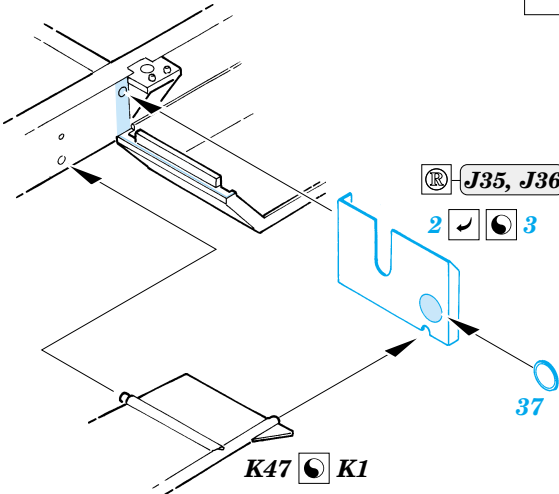

PRINT

FILM

ORIGINAL KIT PARTS
PŮVODNÍ DÍLY STAVEBNICE

PHOTO-ETCHED PARTS
LEPTANÉ DÍLY

PARTS TO BE REMOVED
DÍLY K ODSTRANĚNÍ

FILL
TMELIT

J10, J11

J29, J30, J31, J32

13 2 pcs.

J2, J4

J5

J17

A 22 pcs.

K33

B 9 pcs.

C 6 pcs.

58 2 pcs.
 plastic
 Ø - 0,6mm
 l - 18mm

K32

58 2 pcs.
 plastic
 Ø - 0,6mm
 l - 18mm

J35, J36

2 3

K47 K1

J34

19 20