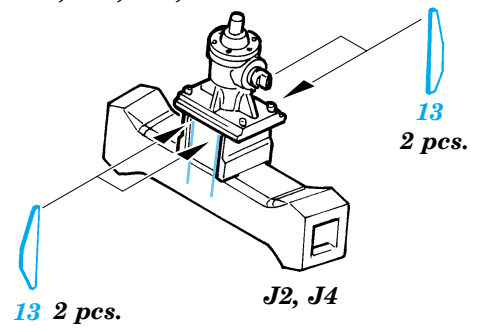

PRINT

FILM

ORIGINAL KIT PARTS
PŮVODNÍ DÍLY STAVEBNICE

PHOTO-ETCHED PARTS
LEPTANÉ DÍLY

PARTS TO BE REMOVED
DÍLY K ODSTRANĚNÍ

FILL
TMELIT

J10, J11

J29, J30, J31, J32

58 2 pcs.
 plastic
 Ø - 0,6mm
 l - 18mm

K32

58 2 pcs.
 plastic
 Ø - 0,6mm
 l - 18mm

J35, J36

2 3

K47 K1

J34

19 20