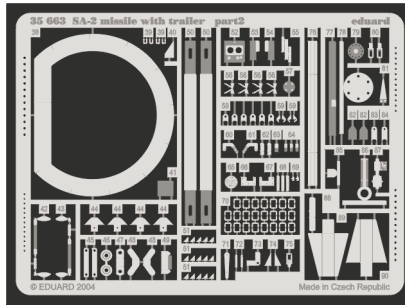

SA-2 missile with trailer

eduard

35 663

1/35 scale detail set for Trumpeter kit 00204 • sada detailů pro model 1/35 Trumpeter 00204

- ★ APPLY EXPRESS MASK AND PAINT BEFORE GLUING
POUŤ IT EXPRESS MASK NABARVIT PŘED SLEPENÍM
- ◐ SYMMETRICAL ASSEMBLY
SYMETRICKÁ MONTÁ
- ◓ REMOVE
ODSTRANIT
- ◔ GRIND
OBROUSIT
- ◕ DRILL HOLE
VRTAT OTVOR
- ↷ BEND
OHNOUT
- ⊕ OPTION
VOLBA
- Ⓜ REPLACE
NAHRADIT

PRINT

FILM

ORIGINAL KIT PARTS
PŮVODNÍ DÍLY STAVEBNICE

PHOTO-ETCHED PARTS
LEPTANÉ DÍLY

PARTS TO BE REMOVED
DÍLY K ODSTRANĚNÍ

FILL
TMELIT

J10, J11

J29, J30, J31, J32

13 2 pcs.

J2, J4

J5

J17

A 22 pcs.

K33

B 9 pcs.

C 6 pcs.

58 2 pcs.
 plastic
 Ø - 0,6mm
 l - 18mm

K32

58 2 pcs.
 plastic
 Ø - 0,6mm
 l - 18mm

J35, J36

2 3

K47 K1

J34

19 20