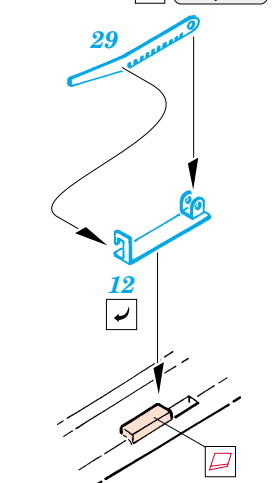

PRINT

FILM

ORIGINAL KIT PARTS
PŮVODNÍ DÍLY STAVEBNICE

PHOTO-ETCHED PARTS
LEPTANÉ DÍLY

PARTS TO BE REMOVED
DÍLY K ODSTRANĚNÍ

FILL
TMELIT

J10, J11

J29, J30, J31, J32

13 2 pcs.

J2, J4

J5

J17

A 22 pcs.

K33

B 9 pcs.

C 6 pcs.

58 2 pcs.
 plastic
 Ø - 0,6mm
 l - 18mm

K32

58 2 pcs.
 plastic
 Ø - 0,6mm
 l - 18mm

J35, J36

2 3

K47 K1

J34

19 20