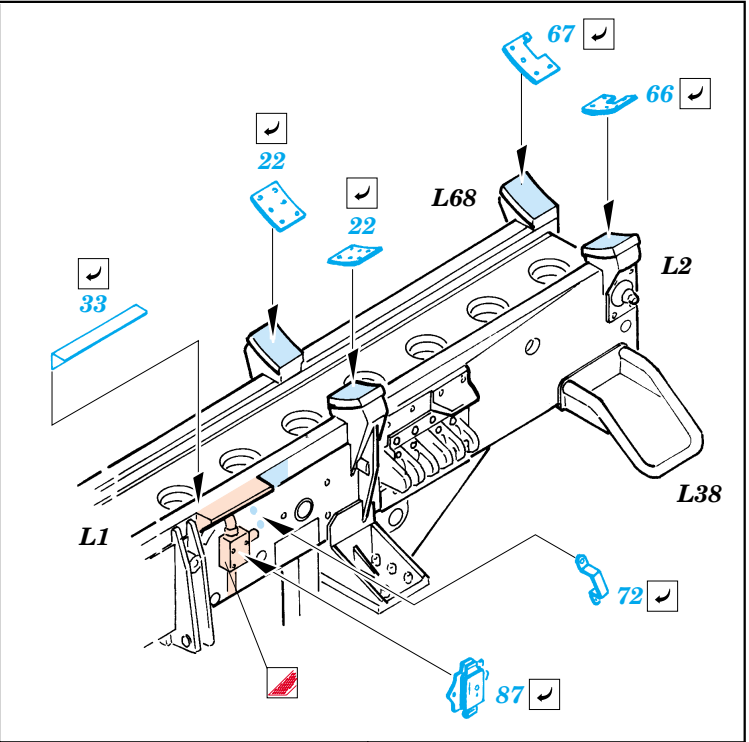

SA-2 missile with trailer

eduard

35 663

1/35 scale detail set for Trumpeter kit 00204 • sada detailů pro model 1/35 Trumpeter 00204

- ★ APPLY EXPRESS MASK AND PAINT BEFORE GLUING
POUŤ IT EXPRESS MASK NABARVIT PŘED SLEPENÍM
- ◐ SYMMETRICAL ASSEMBLY
SYMETRICKÁ MONTÁ
- ◓ REMOVE
ODSTRANIT
- ◔ GRIND
OBROUSIT
- ◕ DRILL HOLE
VRTAT OTVOR
- ↷ BEND
OHNOUT
- ⊕ OPTION
VOLBA
- Ⓜ REPLACE
NAHRADIT

PRINT

FILM

ORIGINAL KIT PARTS
PŮVODNÍ DÍLY STAVEBNICE

PHOTO-ETCHED PARTS
LEPTANÉ DÍLY

PARTS TO BE REMOVED
DÍLY K ODSTRANĚNÍ

FILL
TMELIT

J10, J11

J29, J30, J31, J32

58 2 pcs.
 plastic
 Ø - 0,6mm
 l - 18mm

K32

58 2 pcs.
 plastic
 Ø - 0,6mm
 l - 18mm

J35, J36

2 3

K47 K1

J34

19 20