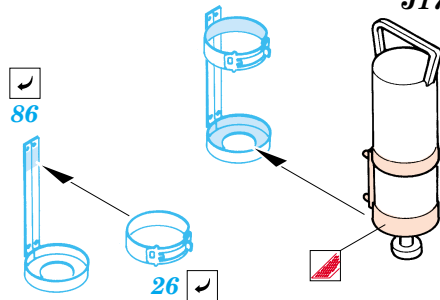

PRINT

FILM

ORIGINAL KIT PARTS
PŮVODNÍ DÍLY STAVEBNICE

PHOTO-ETCHED PARTS
LEPTANÉ DÍLY

PARTS TO BE REMOVED
DÍLY K ODSTRANĚNÍ

FILL
TMELIT

J10, J11

J29, J30, J31, J32

13 2 pcs.

J2, J4

J5

J17

A 22 pcs.

K33

B 9 pcs.

C 6 pcs.

58 2 pcs.
 plastic
 Ø - 0,6mm
 l - 18mm

K32

58 2 pcs.
 plastic
 Ø - 0,6mm
 l - 18mm

J35, J36

2 3

K47 K1

J34

19 20