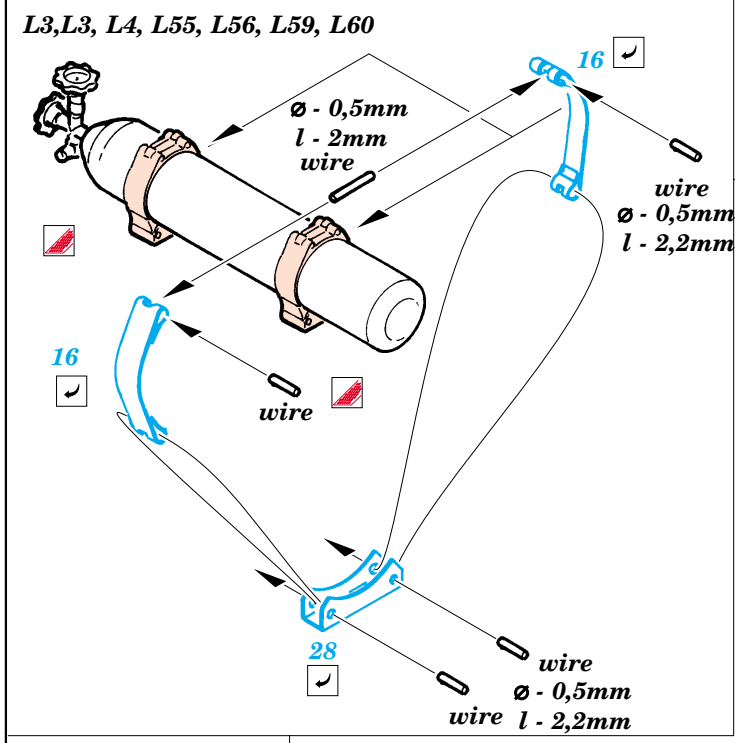

SA-2 missile with trailer

eduard

35 663

1/35 scale detail set for Trumpeter kit 00204 • sada detailů pro model 1/35 Trumpeter 00204

- ★ APPLY EXPRESS MASK AND PAINT BEFORE GLUING
POUŤ IT EXPRESS MASK NABARVIT PŘED SLEPENÍM
- ◐ SYMMETRICAL ASSEMBLY
SYMETRICKÁ MONTÁ
- ◓ REMOVE
ODSTRANIT
- ◔ GRIND
OBROUSIT
- ◕ DRILL HOLE
VRTAT OTVOR
- ↷ BEND
OHNOUT
- ⊕ OPTION
VOLBA
- Ⓜ REPLACE
NAHRADIT

PRINT

FILM

ORIGINAL KIT PARTS
PŮVODNÍ DÍLY STAVEBNICE

PHOTO-ETCHED PARTS
LEPTANÉ DÍLY

PARTS TO BE REMOVED
DÍLY K ODSTRANĚNÍ

FILL
TMELIT

J10, J11

J29, J30, J31, J32

13 2 pcs.

J2, J4

J5

J17

A 22 pcs.

K33

B 9 pcs.

C 6 pcs.

58 2 pcs.
 plastic
 Ø - 0,6mm
 l - 18mm

K32

58 2 pcs.
 plastic
 Ø - 0,6mm
 l - 18mm

J35, J36

2 3

K47 K1

J34

19 20