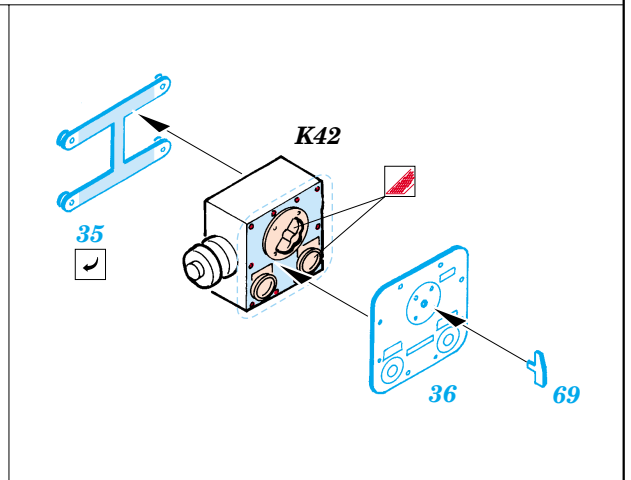

SA-2 missile with trailer

eduard

35 663

1/35 scale detail set for Trumpeter kit 00204 • sada detailů pro model 1/35 Trumpeter 00204

- ★ APPLY EXPRESS MASK AND PAINT BEFORE GLUING
POUŤ IT EXPRESS MASK NABARVIT PŘED SLEPENÍM
- ◐ SYMMETRICAL ASSEMBLY
SYMETRICKÁ MONTÁ
- ◓ REMOVE
ODSTRANIT
- ◔ GRIND
OBROUSIT
- ◕ DRILL HOLE
VRTAT OTVOR
- ↷ BEND
OHNOUT
- ⊕ OPTION
VOLBA
- Ⓜ REPLACE
NAHRADIT

PRINT

FILM

ORIGINAL KIT PARTS
PŮVODNÍ DÍLY STAVEBNICE

PHOTO-ETCHED PARTS
LEPTANÉ DÍLY

PARTS TO BE REMOVED
DÍLY K ODSTRANĚNÍ

FILL
TMELIT

J10, J11

J29, J30, J31, J32

58 2 pcs.
 plastic
 Ø - 0,6mm
 l - 18mm

K32

58 2 pcs.
 plastic
 Ø - 0,6mm
 l - 18mm

J35, J36

2 3

K47 K1

J34

19 20