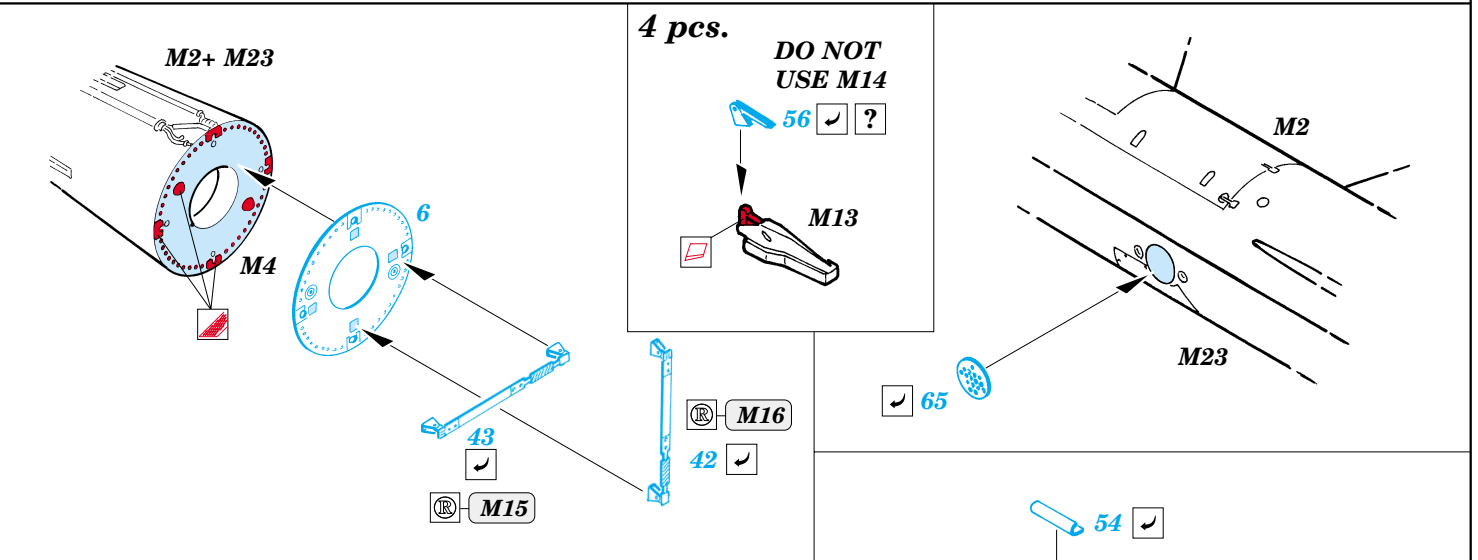

SA-2 missile with trailer

eduard

35 663

1/35 scale detail set for Trumpeter kit 00204 • sada detailů pro model 1/35 Trumpeter 00204

- ★ APPLY EXPRESS MASK AND PAINT BEFORE GLUING
POUŤ IT EXPRESS MASK NABARVIT PŘED SLEPENÍM
- ◐ SYMMETRICAL ASSEMBLY
SYMETRICKÁ MONTÁ
- ◓ REMOVE
ODSTRANIT
- ◔ GRIND
OBROUSIT
- ◕ DRILL HOLE
VRTAT OTVOR
- ↷ BEND
OHNOUT
- ⊕ OPTION
VOLBA
- Ⓜ REPLACE
NAHRADIT

PRINT

FILM

ORIGINAL KIT PARTS
PŮVODNÍ DÍLY STAVEBNICE

PHOTO-ETCHED PARTS
LEPTANÉ DÍLY

PARTS TO BE REMOVED
DÍLY K ODSTRANĚNÍ

FILL
TMELIT

J10, J11

J29, J30, J31, J32

13 2 pcs.

J2, J4

J5

J17

A 22 pcs.

K33

B 9 pcs.

C 6 pcs.

58 2 pcs.
 plastic
 Ø - 0,6mm
 l - 18mm

K32

58 2 pcs.
 plastic
 Ø - 0,6mm
 l - 18mm

J35, J36

2 3

K47 K1

J34

19 20