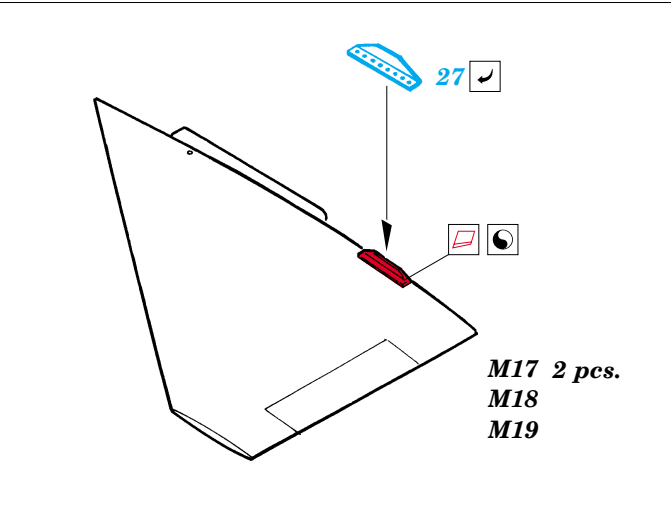

PRINT

FILM

ORIGINAL KIT PARTS
PŮVODNÍ DÍLY STAVEBNICE

PHOTO-ETCHED PARTS
LEPTANÉ DÍLY

PARTS TO BE REMOVED
DÍLY K ODSTRANĚNÍ

FILL
TMELIT

J10, J11

J29, J30, J31, J32

58 2 pcs.
 plastic
 Ø - 0,6mm
 l - 18mm

K32

58 2 pcs.
 plastic
 Ø - 0,6mm
 l - 18mm

J35, J36

2 3

K47 K1

J34

19 20