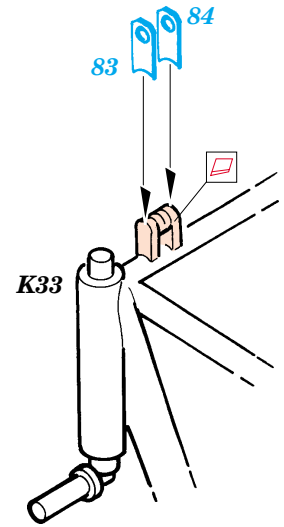

PRINT

FILM

ORIGINAL KIT PARTS
PŮVODNÍ DÍLY STAVEBNICE

PHOTO-ETCHED PARTS
LEPTANÉ DÍLY

PARTS TO BE REMOVED
DÍLY K ODSTRANĚNÍ

FILL
TMELIT

J10, J11

J29, J30, J31, J32

13 2 pcs.

J2, J4

J5

J17

A 22 pcs.

K33

B 9 pcs.

C 6 pcs.

58 2 pcs.
 plastic
 Ø - 0,6mm
 l - 18mm

K32

58 2 pcs.
 plastic
 Ø - 0,6mm
 l - 18mm

J35, J36

2 3

K47 K1

J34

19 20