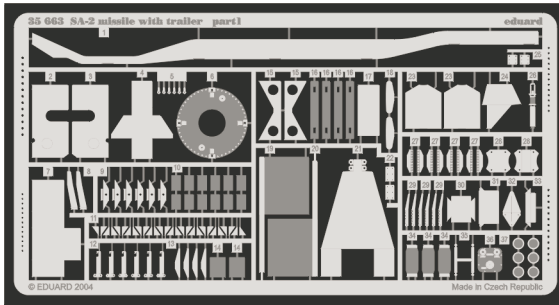

SA-2 missile with trailer

eduard

35 663

1/35 scale detail set for Trumpeter kit 00204 • sada detailů pro model 1/35 Trumpeter 00204

- ★ APPLY EXPRESS MASK AND PAINT BEFORE GLUING
POUŤ IT EXPRESS MASK NABARVIT PŘED SLEPENÍM
- ◐ SYMMETRICAL ASSEMBLY
SYMETRICKÁ MONTÁ
- ◓ REMOVE
ODSTRANIT
- ◔ GRIND
OBROUSIT
- ◕ DRILL HOLE
VRTAT OTVOR
- ↷ BEND
OHNOUT
- ⊕ OPTION
VOLBA
- Ⓜ REPLACE
NAHRADIT

PRINT

FILM

ORIGINAL KIT PARTS
PŮVODNÍ DÍLY STAVEBNICE

PHOTO-ETCHED PARTS
LEPTANÉ DÍLY

PARTS TO BE REMOVED
DÍLY K ODSTRANĚNÍ

FILL
TMELIT

J10, J11

J29, J30, J31, J32

13 2 pcs.

J2, J4

J5

J17

A 22 pcs.

K33

B 9 pcs.

C 6 pcs.

58 2 pcs.
 plastic
 Ø - 0,6mm
 l - 18mm

K32

58 2 pcs.
 plastic
 Ø - 0,6mm
 l - 18mm

J35, J36

2 3

K47 K1

J34

19 20