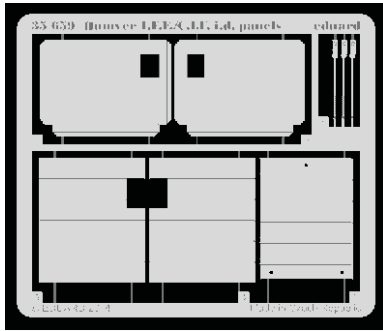

Humvee I.F.F./C.I.F. i.d. panels

eduard

35 659

1/35 scale detail set for Tamiya kits • sada detailů pro modely 1/35 Tamiya

- | | |
|--|---------------------|
| APPLY EXPRESS MASK AND PAINT BEFORE GLUING
POUŽIT EXPRESS MASK NABARVIT PŘED SLEPENÍM | BEND
OHNOUT |
| SYMMETRICAL ASSEMBLY
SYMETRICKÁ MONTÁŽ | OPTION
VOLBA |
| REMOVE
ODSTRANIT | REPLACE
NAHRADIT |
| GRIND
OBROUSIT | |
| DRILL HOLE
VRTAT OTVOR | |