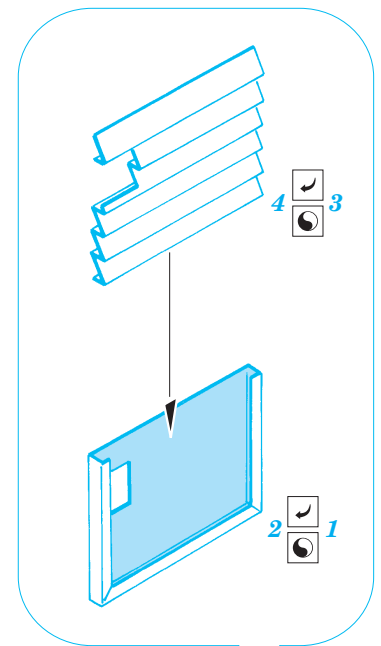

Humvee I.F.F./C.I.F. i.d. panels

eduard

35 659

1/35 scale detail set for Tamiya kits • sada detailů pro modely 1/35 Tamiya

- | | |
|--|---------------------|
| APPLY EXPRESS MASK AND PAINT BEFORE GLUING
POUŽIT EXPRESS MASK NABARVIT PŘED SLEPENÍM | BEND
OHNOUT |
| SYMMETRICAL ASSEMBLY
SYMETRICKÁ MONTÁŽ | OPTION
VOLBA |
| REMOVE
ODSTRANIT | REPLACE
NAHRADIT |
| GRIND
OBROUSIT | |
| DRILL HOLE
VRTAT OTVOR | |

ORIGINAL KIT PARTS
PŮVODNÍ DÍLY STAVEBNICE

PHOTO-ETCHED PARTS
LEPTANÉ DÍLY

PARTS TO BE REMOVED
DÍLY K ODSTRANĚNÍ

FILL
TMELIT

References :
Ground Power 10/2003
Verlinden Publ. - Warmachines No.7
Military Vehicle Workshop Series - M998 Humvee Family