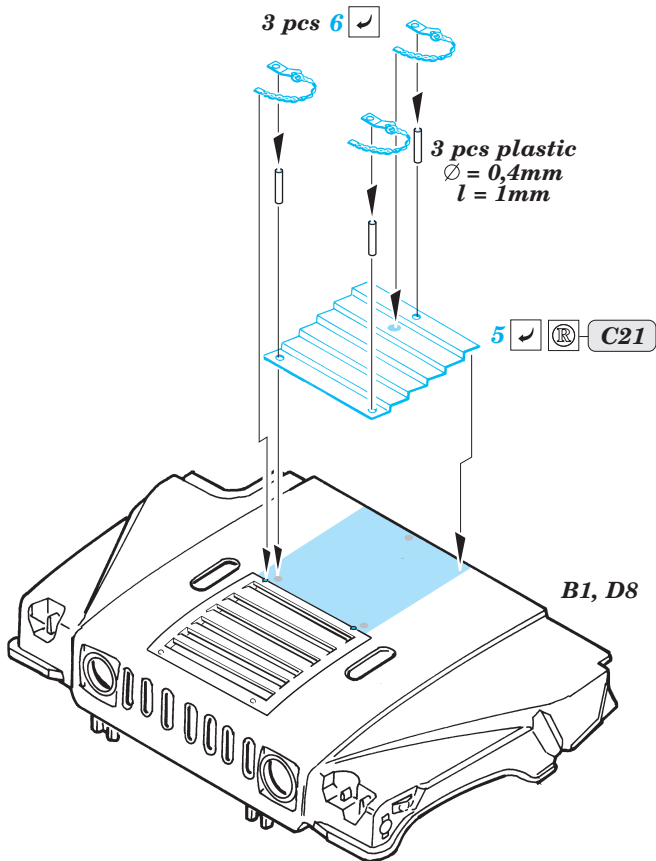

Humvee I.F.F./C.I.F. i.d. panels

eduard

35 659

1/35 scale detail set for Tamiya kits • sada detailů pro modely 1/35 Tamiya

- | | |
|--|---------------------|
| APPLY EXPRESS MASK AND PAINT BEFORE GLUING
POUŽIT EXPRESS MASK NABARVIT PŘED SLEPENÍM | BEND
OHNOUT |
| SYMMETRICAL ASSEMBLY
SYMETRICKÁ MONTÁŽ | OPTION
VOLBA |
| REMOVE
ODSTRANIT | REPLACE
NAHRADIT |
| GRIND
OBROUSIT | |
| DRILL HOLE
VRTAT OTVOR | |

ORIGINAL KIT PARTS
PŮVODNÍ DÍLY STAVEBNICE

PHOTO-ETCHED PARTS
LEPTANÉ DÍLY

PARTS TO BE REMOVED
DÍLY K ODSTRANĚNÍ

FILL
TMELIT

References :
Ground Power 10/2003
Verlinden Publ. - Warmachines No.7
Military Vehicle Workshop Series - M998 Humvee Family