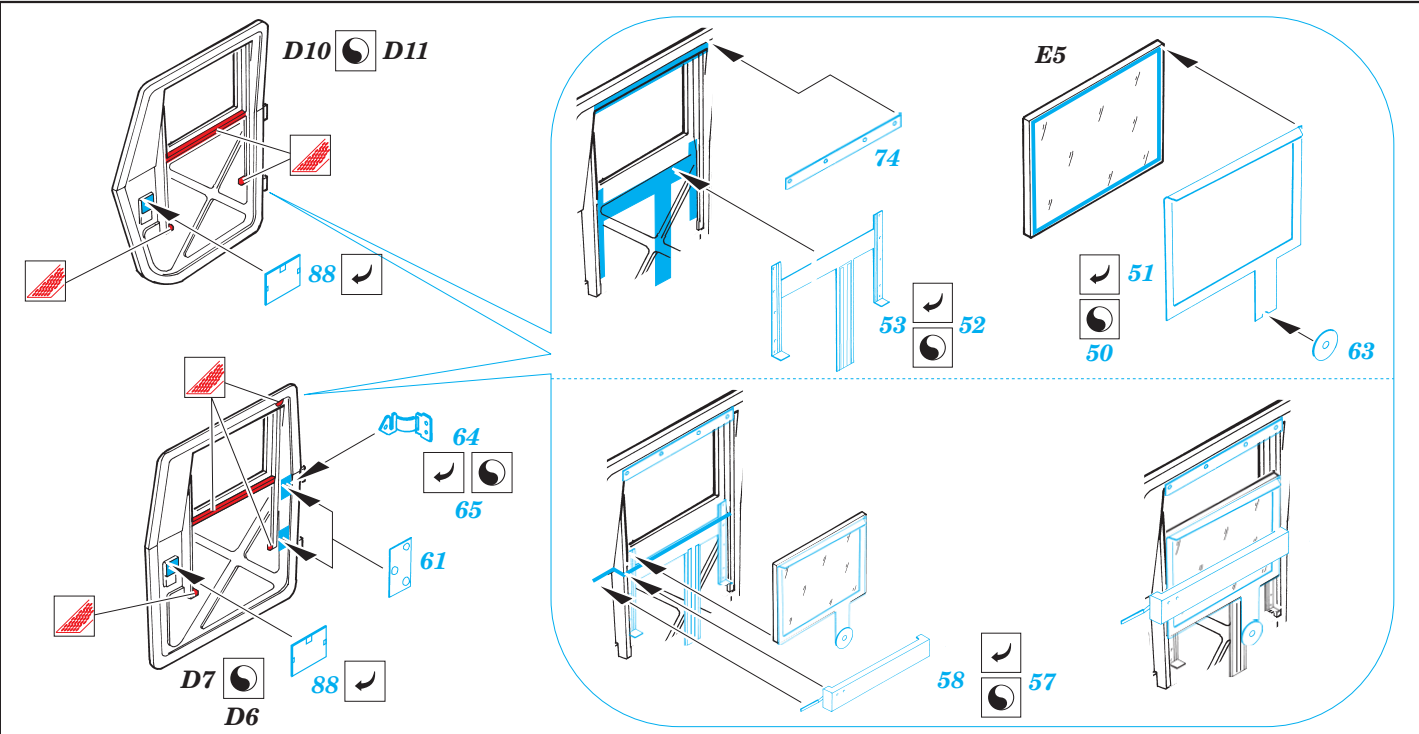

ORIGINAL KIT PARTS
PŮVODNÍ DÍLY STAVEBNICE
 PHOTO-ETCHED PARTS
LEPTANÉ DÍLY
 PARTS TO BE REMOVED
DÍLY K ODSTRANĚNÍ
 FILL
TMELIT

TWO-POINT SEATBELTS

THREE-POINT SEATBELTS

A 2 sets

149
148
81

72
73
132
146
Y12
149 2 pcs
148 2 pcs
124

90
2 pcs 87
90
2 pcs 87

86
129
124
C1

67
117
plastic
Ø - 2,0mm
l - 0,5mm

C9
130
C6

D34
2 pcs 48
D36
131 3 pcs
43
D35
42
1. steel ball
soft stock 42
hard stock
2.

A10
A11, A12
47

10
9
85
41
D5
102
103

4
4 pcs
D5