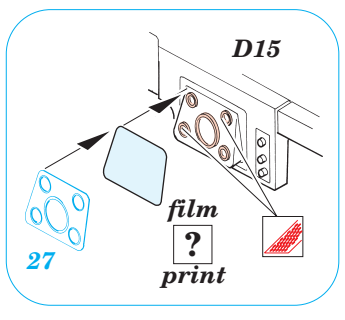

M-1046 Humvee TOW

eduard

1/35 scale detail set for TAMIYA kit No.35 267 • sada detailů pro model 1/35 TAMIYA 35 267

35 655

Film

Print

- APPLY EXPRESS MASK AND PAINT BEFORE GLUING
POUŽIT EXPRESS MASK NABARVIT PŘED SLEPENÍM
- SYMMETRICAL ASSEMBLY
SYMETRICKÁ MONTÁŽ
- REMOVE
ODSTRANIT
- GRIND
OBROUSIT
- DRILL HOLE
VRTAT OTVOR
- BEND
OHNOUT
- OPTION
VOLBA
- REPLACE
NAHRADIT

ORIGINAL KIT PARTS
PŮVODNÍ DÍLY STAVEBNICE
 PHOTO-ETCHED PARTS
LEPTANÉ DÍLY
 PARTS TO BE REMOVED
DÍLY K ODSTRANĚNÍ
 FILL
TMELIT

TWO-POINT SEATBELTS

THREE-POINT SEATBELTS

A 2 sets

149
148
81

72
73
132
146
Y12
149 2 pcs
148 2 pcs
124

90
2 pcs 87
90
2 pcs 87

86
129
124
C1

67
117
plastic
Ø - 2,0mm
l - 0,5mm

C9
130
C6

D34
2 pcs 48
D36
131 3 pcs
43
D35
42
1. steel ball
soft stock 42
hard stock
2.

A10
A11, A12
47

10
9
85
41
D5
102
103

4
4 pcs
D5