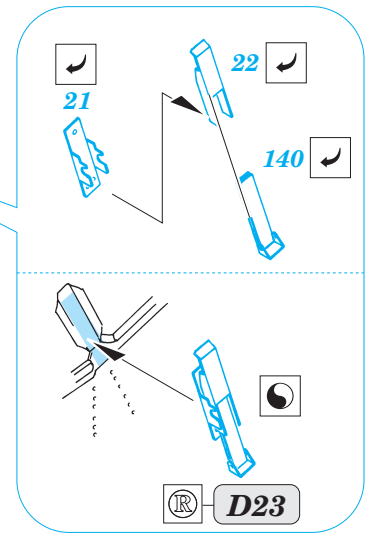

ORIGINAL KIT PARTS
PŮVODNÍ DÍLY STAVEBNICE
 PHOTO-ETCHED PARTS
LEPTANÉ DÍLY
 PARTS TO BE REMOVED
DÍLY K ODSTRANĚNÍ
 FILL
TMELIT

TWO-POINT SEATBELTS

THREE-POINT SEATBELTS

A 2 sets

149
148
81

72
73
132
146
Y12
149 2 pcs
148 2 pcs
124

90
2 pcs 87
90
2 pcs 87

86
129
124
C1

67
117
plastic
Ø - 2,0mm
l - 0,5mm

C9
130
C6

D34
2 pcs 48
D36
131 3 pcs
43
D35
42
1. steel ball
soft stock 42
hard stock
2.

A10
A11, A12
47

10
9
85
41
D5
102
103

4
4 pcs
D5