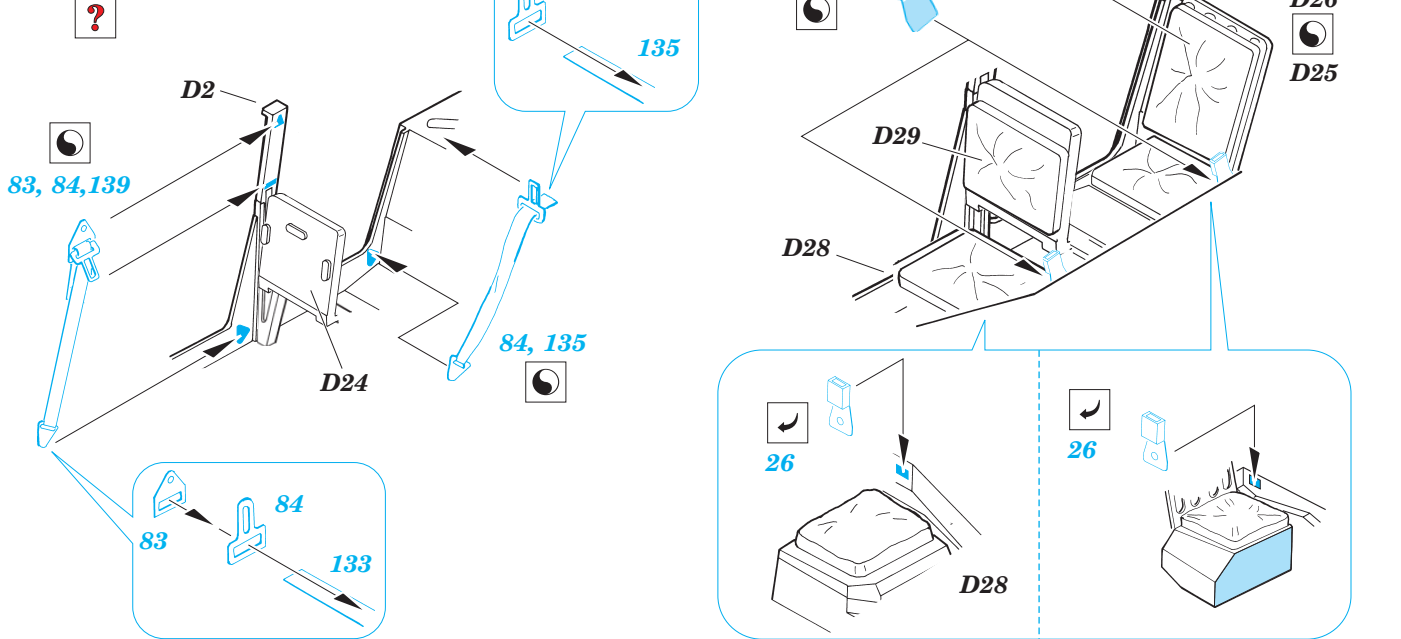

M-1046 Humvee TOW

eduard

1/35 scale detail set for TAMIYA kit No.35 267 • sada detailů pro model 1/35 TAMIYA 35 267

35 655

Film

Print

- APPLY EXPRESS MASK AND PAINT BEFORE GLUING
POUŽIT EXPRESS MASK NABARVIT PŘED SLEPENÍM
- SYMMETRICAL ASSEMBLY
SYMETRICKÁ MONTÁŽ
- REMOVE
ODSTRANIT
- GRIND
OBROUSIT
- DRILL HOLE
VRTAT OTVOR
- BEND
OHNOUT
- OPTION
VOLBA
- REPLACE
NAHRADIT

ORIGINAL KIT PARTS
PŮVODNÍ DÍLY STAVEBNICE
 PHOTO-ETCHED PARTS
LEPTANÉ DÍLY
 PARTS TO BE REMOVED
DÍLY K ODSTRANĚNÍ
 FILL
TMELIT

TWO-POINT SEATBELTS

THREE-POINT SEATBELTS

A 2 sets

149
148
81

72
73
132
146
Y12
149 2 pcs
148 2 pcs
124

90
2 pcs 87
90
2 pcs 87

86
129
124
C1

67
117
plastic
Ø - 2,0mm
l - 0,5mm

C9
130
C6

D34
2 pcs 48
D36
131 3 pcs
43
D35
42
1. steel ball
soft stock 42
hard stock
2.

A10
A11, A12
47

10
9
85
41
D5
102
103

4
4 pcs
D5