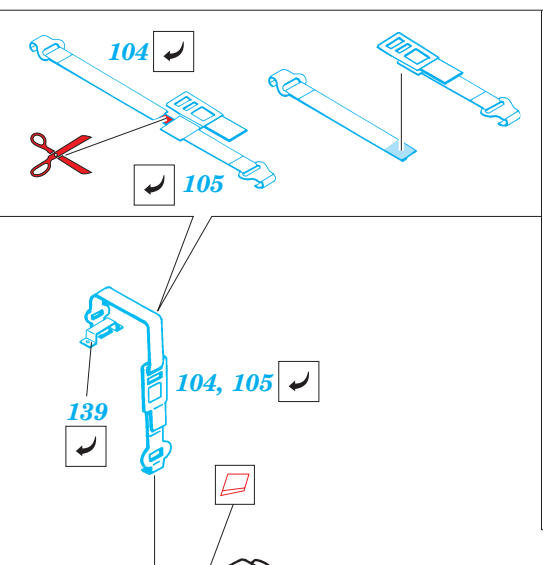

M-1046 Humvee TOW

eduard

1/35 scale detail set for TAMIYA kit No.35 267 • sada detailů pro model 1/35 TAMIYA 35 267

35 655

Film

Print

- APPLY EXPRESS MASK AND PAINT BEFORE GLUING
POUŽIT EXPRESS MASK NABARVIT PŘED SLEPENÍM
- SYMMETRICAL ASSEMBLY
SYMETRICKÁ MONTÁŽ
- REMOVE
ODSTRANIT
- GRIND
OBROUSIT
- DRILL HOLE
VRTAT OTVOR
- BEND
OHNOUT
- OPTION
VOLBA
- REPLACE
NAHRADIT

ORIGINAL KIT PARTS
PŮVODNÍ DÍLY STAVEBNICE
 PHOTO-ETCHED PARTS
LEPTANÉ DÍLY
 PARTS TO BE REMOVED
DÍLY K ODSTRANĚNÍ
 FILL
TMELIT

TWO-POINT SEATBELTS

THREE-POINT SEATBELTS

A 2 sets

149
148
81

72
73
132
146
Y12
149 2 pcs
148 2 pcs
124

90
2 pcs 87
90
2 pcs 87

86
129
124
C1

67
117
plastic
Ø - 2,0mm
l - 0,5mm

C9
130
C6

D34
2 pcs 48
D36
131 3 pcs
43
D35
42
1. steel ball
soft stock 42
hard stock
2.

A10
A11, A12
47

10
9
85
41
D5
102
103

4
4 pcs
D5