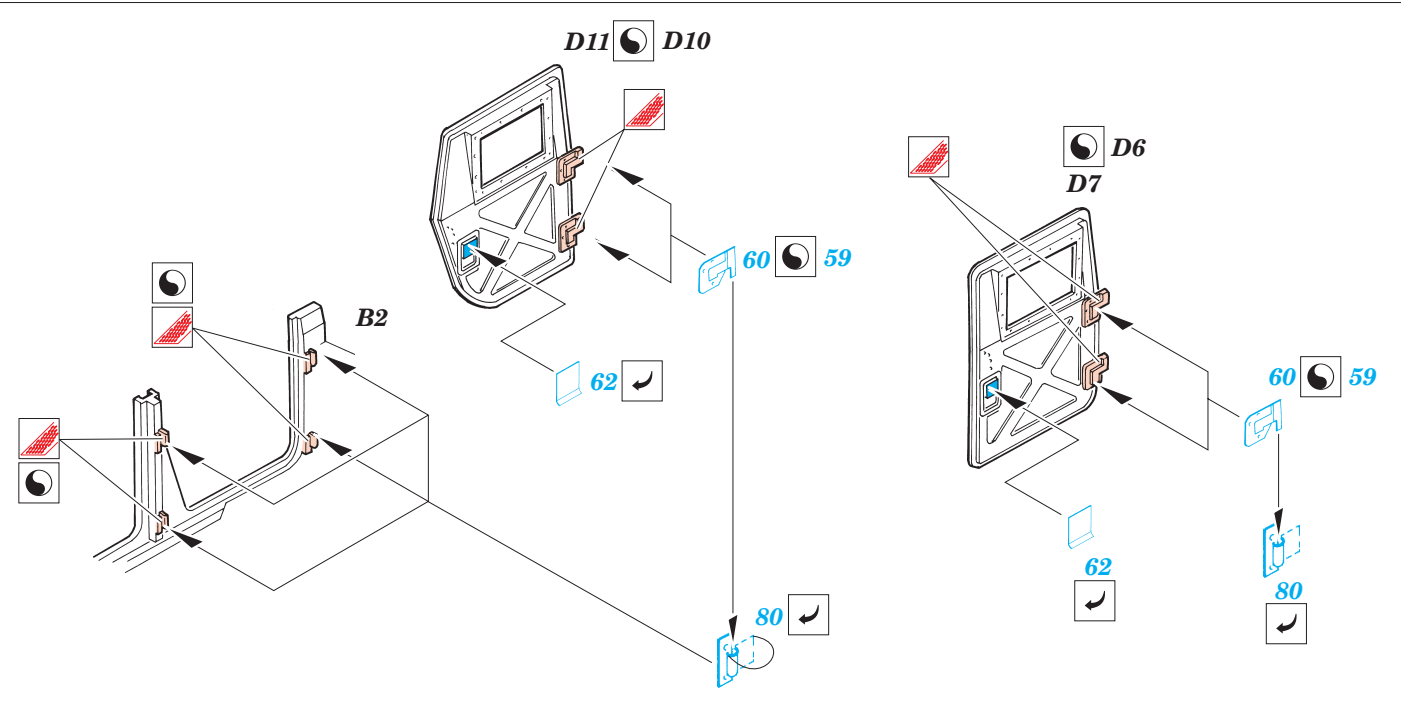

M-1046 Humvee TOW

eduard

1/35 scale detail set for TAMIYA kit No.35 267 • sada detailů pro model 1/35 TAMIYA 35 267

35 655

Film

Print

- APPLY EXPRESS MASK AND PAINT BEFORE GLUING
POUŽIT EXPRESS MASK NABARVIT PŘED SLEPENÍM
- SYMMETRICAL ASSEMBLY
SYMETRICKÁ MONTÁŽ
- REMOVE
ODSTRANIT
- GRIND
OBROUSIT
- DRILL HOLE
VRTAT OTVOR
- BEND
OHNOUT
- OPTION
VOLBA
- REPLACE
NAHRADIT

ORIGINAL KIT PARTS
PŮVODNÍ DÍLY STAVEBNICE
 PHOTO-ETCHED PARTS
LEPTANÉ DÍLY
 PARTS TO BE REMOVED
DÍLY K ODSTRANĚNÍ
 FILL
TMELIT

TWO-POINT SEATBELTS

THREE-POINT SEATBELTS

A 2 sets

149
148
81

72
73
132
146
Y12
149 2 pcs
148 2 pcs
124

90
2 pcs 87
90
2 pcs 87

86
129
124
C1

67
117
plastic
Ø - 2,0mm
l - 0,5mm

C9
130
C6

D34
2 pcs 48
D36
131 3 pcs
43
D35
42
1. steel ball
soft stock 42
hard stock
2.

A10
A11, A12
47

10
9
85
41
D5
102
103

4
4 pcs
D5