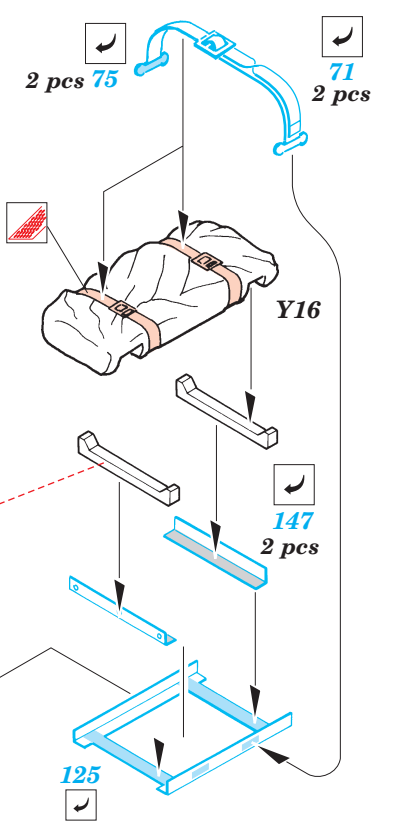

M-1046 Humvee TOW

eduard

1/35 scale detail set for TAMIYA kit No.35 267 • sada detailů pro model 1/35 TAMIYA 35 267

35 655

Film

Print

- APPLY EXPRESS MASK AND PAINT BEFORE GLUING
POUŽIT EXPRESS MASK NABARVIT PŘED SLEPENÍM
- SYMMETRICAL ASSEMBLY
SYMETRICKÁ MONTÁŽ
- REMOVE
ODSTRANIT
- GRIND
OBROUSIT
- DRILL HOLE
VRTAT OTVOR
- BEND
OHNOUT
- OPTION
VOLBA
- REPLACE
NAHRADIT

ORIGINAL KIT PARTS
PŮVODNÍ DÍLY STAVEBNICE
 PHOTO-ETCHED PARTS
LEPTANÉ DÍLY
 PARTS TO BE REMOVED
DÍLY K ODSTRANĚNÍ
 FILL
TMELIT

TWO-POINT SEATBELTS

THREE-POINT SEATBELTS

A 2 sets

149
148
81

72
73
132
146
Y12
149 2 pcs
148 2 pcs
124

90
2 pcs 87
90
2 pcs 87

86
129
124
C1

67
117
plastic
Ø - 2,0mm
l - 0,5mm

C9
130
C6

D34
2 pcs 48
D36
131 3 pcs
43
D35
42
1. steel ball
soft stock 42
hard stock
2.

A10
A11, A12
47

10
9
85
41
D5
102
103

4
4 pcs
D5