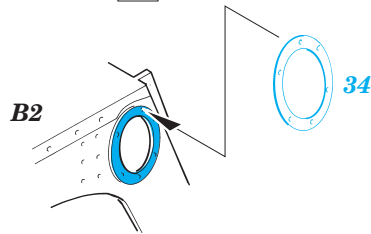

ORIGINAL KIT PARTS
PŮVODNÍ DÍLY STAVEBNICE
 PHOTO-ETCHED PARTS
LEPTANÉ DÍLY
 PARTS TO BE REMOVED
DÍLY K ODSTRANĚNÍ
 FILL
TMELIT

TWO-POINT SEATBELTS

THREE-POINT SEATBELTS

A 2 sets

149
148
81

72
73
132
146
Y12
149 2 pcs
148 2 pcs
124

90
2 pcs 87
90
2 pcs 87

86
129
124
C1

67
117
plastic
Ø - 2,0mm
l - 0,5mm

C9
130
C6

D34
2 pcs 48
D36
131 3 pcs
43
D35
42
1. steel ball
soft stock 42
hard stock
2.

A10
A11, A12
47

10
9
85
41
D5
102
103

4
4 pcs
D5