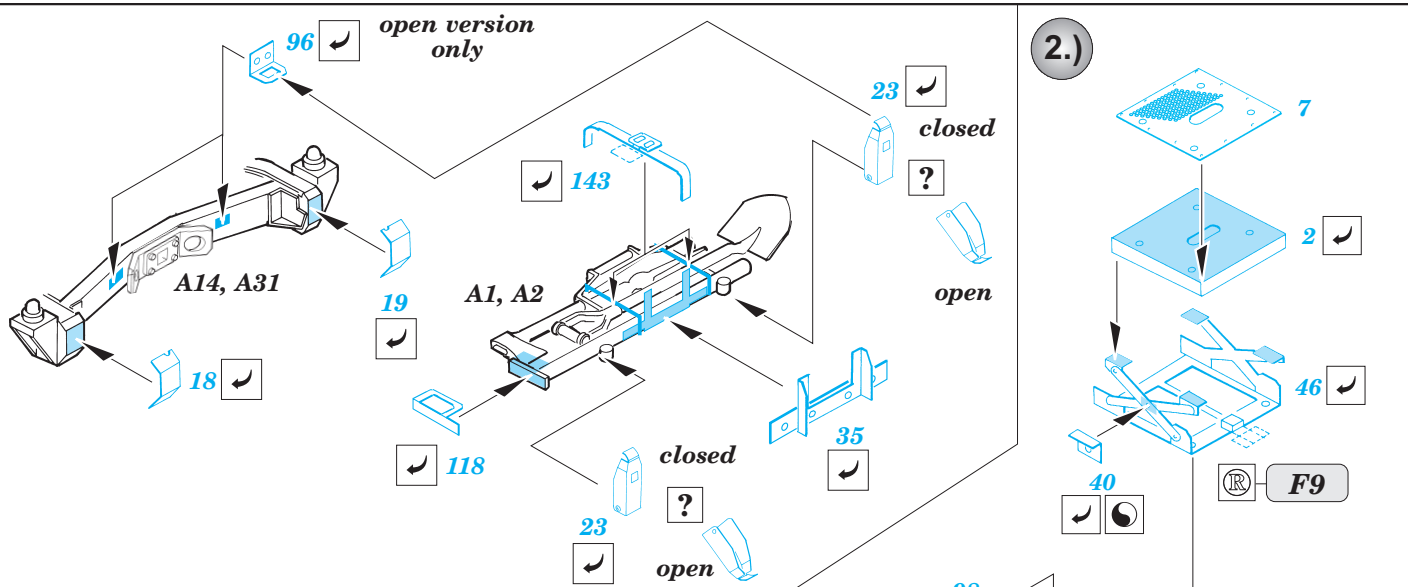

M-1046 Humvee TOW

eduard

1/35 scale detail set for TAMIYA kit No.35 267 • sada detailů pro model 1/35 TAMIYA 35 267

35 655

Film

Print

- APPLY EXPRESS MASK AND PAINT BEFORE GLUING
POUŽIT EXPRESS MASK NABARVIT PŘED SLEPENÍM
- SYMMETRICAL ASSEMBLY
SYMETRICKÁ MONTÁŽ
- REMOVE
ODSTRANIT
- GRIND
OBROUSIT
- DRILL HOLE
VRTAT OTVOR
- BEND
OHNOUT
- OPTION
VOLBA
- REPLACE
NAHRADIT

ORIGINAL KIT PARTS
PŮVODNÍ DÍLY STAVEBNICE
 PHOTO-ETCHED PARTS
LEPTANÉ DÍLY
 PARTS TO BE REMOVED
DÍLY K ODSTRANĚNÍ
 FILL
TMELIT

TWO-POINT SEATBELTS

THREE-POINT SEATBELTS

A 2 sets

149
148
81

72
73
132
146
Y12
149 2 pcs
148 2 pcs
124

90
2 pcs 87
90
2 pcs 87

86
129
124
C1

67
117
plastic
Ø - 2,0mm
l - 0,5mm

C9
130
C6

D34
2 pcs 48
D36
131 3 pcs
43
D35
42
1. steel ball
soft stock 42
hard stock
2.

A10
A11, A12
47

10
9
85
41
D5
102
103

4
4 pcs
D5