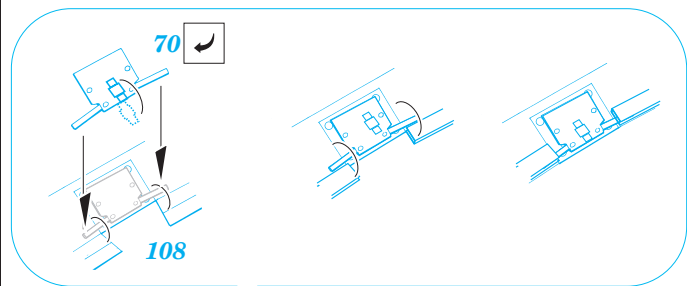

ORIGINAL KIT PARTS
PŮVODNÍ DÍLY STAVEBNICE
 PHOTO-ETCHED PARTS
LEPTANÉ DÍLY
 PARTS TO BE REMOVED
DÍLY K ODSTRANĚNÍ
 FILL
TMELIT

TWO-POINT SEATBELTS

THREE-POINT SEATBELTS

A 2 sets

149
148
81

72
73
132
146
Y12
149 2 pcs
148 2 pcs
124

90
2 pcs 87
90
2 pcs 87

86
129
124
C1

67
117
plastic
Ø - 2,0mm
l - 0,5mm

C9
130
C6

D34
2 pcs 48
D36
131 3 pcs
43
D35
42
1. steel ball
soft stock 42
hard stock
2.

A10
A11, A12
47

10
9
85
41
D5
102
103

4
4 pcs
D5