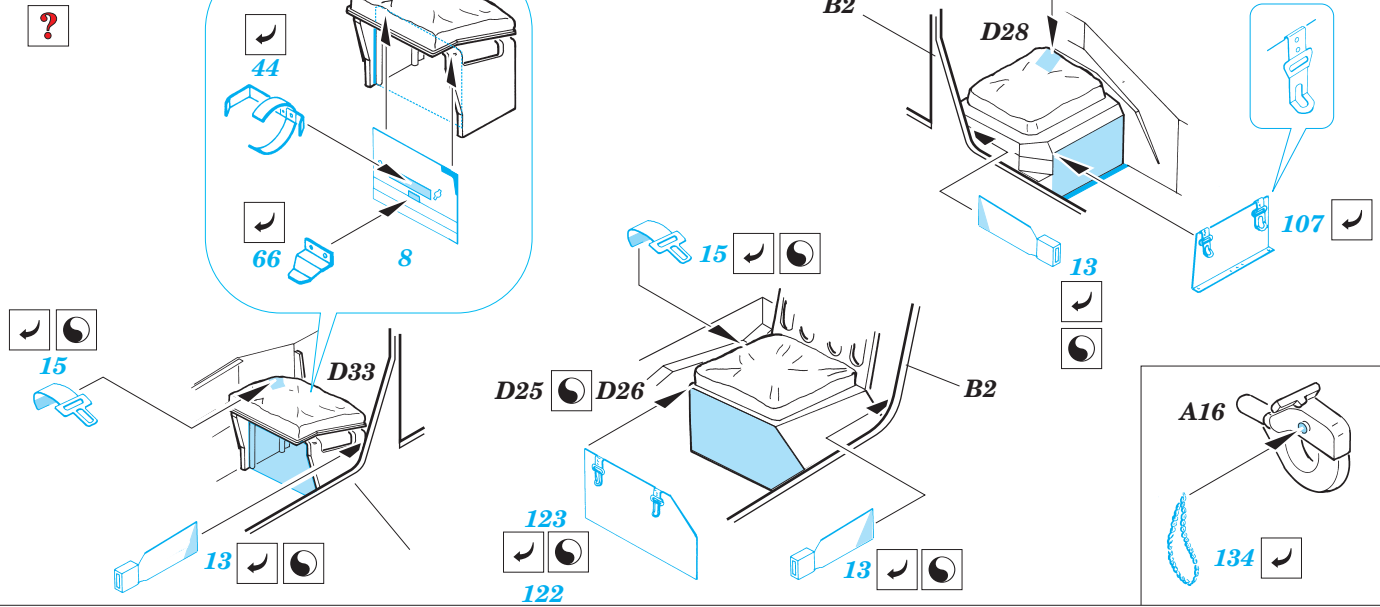

M-1046 Humvee TOW

eduard

1/35 scale detail set for TAMIYA kit No.35 267 • sada detailů pro model 1/35 TAMIYA 35 267

35 655

Film

Print

- APPLY EXPRESS MASK AND PAINT BEFORE GLUING
POUŽIT EXPRESS MASK NABARVIT PŘED SLEPENÍM
- SYMMETRICAL ASSEMBLY
SYMETRICKÁ MONTÁŽ
- REMOVE
ODSTRANIT
- GRIND
OBROUSIT
- DRILL HOLE
VRTAT OTVOR
- BEND
OHNOUT
- OPTION
VOLBA
- REPLACE
NAHRADIT

ORIGINAL KIT PARTS
PŮVODNÍ DÍLY STAVEBNICE
 PHOTO-ETCHED PARTS
LEPTANÉ DÍLY
 PARTS TO BE REMOVED
DÍLY K ODSTRANĚNÍ
 FILL
TMELIT

TWO-POINT SEATBELTS

THREE-POINT SEATBELTS

A 2 sets

149
148
81

72
73
132
146
Y12
149 2 pcs
148 2 pcs
124

90
2 pcs 87
90
2 pcs 87

86
129
124
C1

67
117
plastic
Ø - 2,0mm
l - 0,5mm

C9
130
C6

D34
2 pcs 48
D36
131 3 pcs
43
D35
42
1. steel ball
soft stock 42
hard stock
2.

A10
A11, A12
47

10
9
85
41
D5
102
103

4
4 pcs
D5