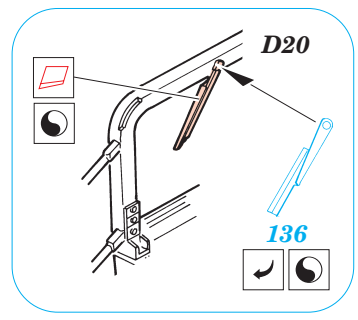

M-1046 Humvee TOW

eduard

1/35 scale detail set for TAMIYA kit No.35 267 • sada detailů pro model 1/35 TAMIYA 35 267

35 655

Film

Print

- APPLY EXPRESS MASK AND PAINT BEFORE GLUING
POUŽIT EXPRESS MASK NABARVIT PŘED SLEPENÍM
- SYMMETRICAL ASSEMBLY
SYMETRICKÁ MONTÁŽ
- REMOVE
ODSTRANIT
- GRIND
OBROUSIT
- DRILL HOLE
VRTAT OTVOR
- BEND
OHNOUT
- OPTION
VOLBA
- REPLACE
NAHRADIT

ORIGINAL KIT PARTS
PŮVODNÍ DÍLY STAVEBNICE
 PHOTO-ETCHED PARTS
LEPTANÉ DÍLY
 PARTS TO BE REMOVED
DÍLY K ODSTRANĚNÍ
 FILL
TMELIT

TWO-POINT SEATBELTS

THREE-POINT SEATBELTS

A 2 sets

149
148
81

72
73
132
146
Y12
149 2 pcs
148 2 pcs
124

90
2 pcs 87
90
2 pcs 87

86
129
124
C1

67
117
plastic
Ø - 2,0mm
l - 0,5mm

C9
130
C6

D34
2 pcs 48
D36
131 3 pcs
43
D35
42
1. steel ball
soft stock 42
hard stock
2.

A10
A11, A12
47

10
9
85
41
D5
102
103

4
4 pcs
D5