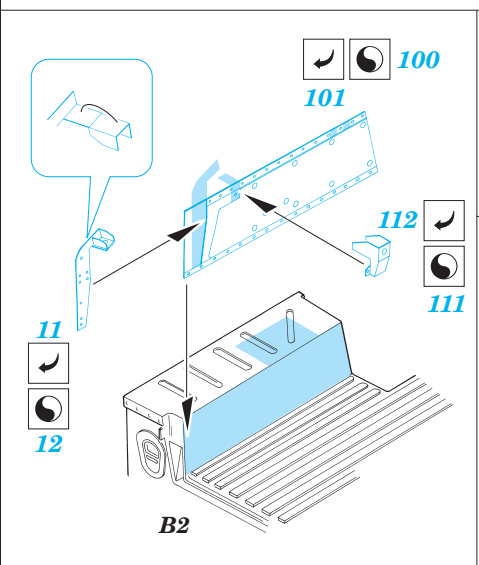

ORIGINAL KIT PARTS
PŮVODNÍ DÍLY STAVEBNICE
 PHOTO-ETCHED PARTS
LEPTANÉ DÍLY
 PARTS TO BE REMOVED
DÍLY K ODSTRANĚNÍ
 FILL
TMELIT

TWO-POINT SEATBELTS

THREE-POINT SEATBELTS

A 2 sets

149
148
81

72
73
132
146
Y12
149 2 pcs
148 2 pcs
124

90
2 pcs 87
90
2 pcs 87

86
129
124
C1

67
117
plastic
Ø - 2,0mm
l - 0,5mm

C9
130
C6

D34
2 pcs 48
D36
131 3 pcs
43
D35
42
1. steel ball
soft stock 42
hard stock
2.

A10
A11, A12
47

10
9
85
41
D5
102
103

4
4 pcs
D5