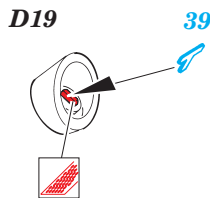

ORIGINAL KIT PARTS
PŮVODNÍ DÍLY STAVEBNICE
 PHOTO-ETCHED PARTS
LEPTANÉ DÍLY
 PARTS TO BE REMOVED
DÍLY K ODSTRANĚNÍ
 FILL
TMELIT

TWO-POINT SEATBELTS

THREE-POINT SEATBELTS

A 2 sets

149
148
81

72
73
132
146
Y12
149 2 pcs
148 2 pcs
124

90
2 pcs 87
90
2 pcs 87

86
129
124
C1

67
117
plastic
Ø - 2,0mm
l - 0,5mm

C9
130
C6

D34
2 pcs 48
D36
131 3 pcs
43
D35
42
1. steel ball
soft stock 42
hard stock
2.

A10
A11, A12
47

10
9
85
41
D5
102
103

4
4 pcs
D5