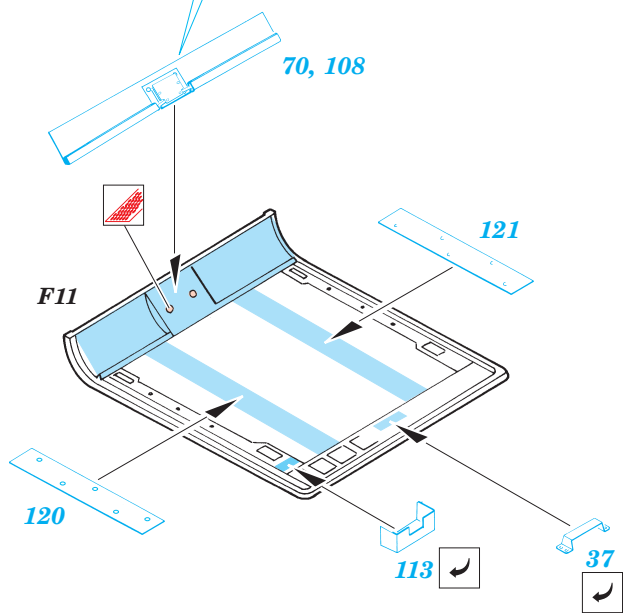

ORIGINAL KIT PARTS
PŮVODNÍ DÍLY STAVEBNICE
 PHOTO-ETCHED PARTS
LEPTANÉ DÍLY
 PARTS TO BE REMOVED
DÍLY K ODSTRANĚNÍ
 FILL
TMELIT

TWO-POINT SEATBELTS

THREE-POINT SEATBELTS

A 2 sets

149
148
81

72
73
132
146
Y12
149 2 pcs
148 2 pcs
124

90
2 pcs 87
90
2 pcs 87

86
129
124
C1

67
117
plastic
Ø - 2,0mm
l - 0,5mm

C9
130
C6

D34
2 pcs 48
D36
131 3 pcs
43
D35
42
1. steel ball
soft stock 42
hard stock
2.

A10
A11, A12
47

10
9
85
41
D5
102
103

4
4 pcs
D5