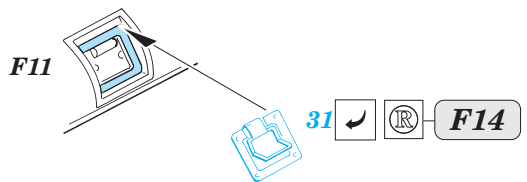

ORIGINAL KIT PARTS
PŮVODNÍ DÍLY STAVEBNICE
 PHOTO-ETCHED PARTS
LEPTANÉ DÍLY
 PARTS TO BE REMOVED
DÍLY K ODSTRANĚNÍ
 FILL
TMELIT

TWO-POINT SEATBELTS

THREE-POINT SEATBELTS

A 2 sets

149
148
81

72
73
132
146
Y12
149 2 pcs
148 2 pcs
124

90
2 pcs 87
90
2 pcs 87

86
129
124
C1

67
117
plastic
Ø - 2,0mm
l - 0,5mm

C9
130
C6

D34
2 pcs 48
D36
131 3 pcs
43
D35
42
1. steel ball
soft stock 42
hard stock
2.

A10
A11, A12
47

10
9
85
41
D5
102
103

4
4 pcs
D5