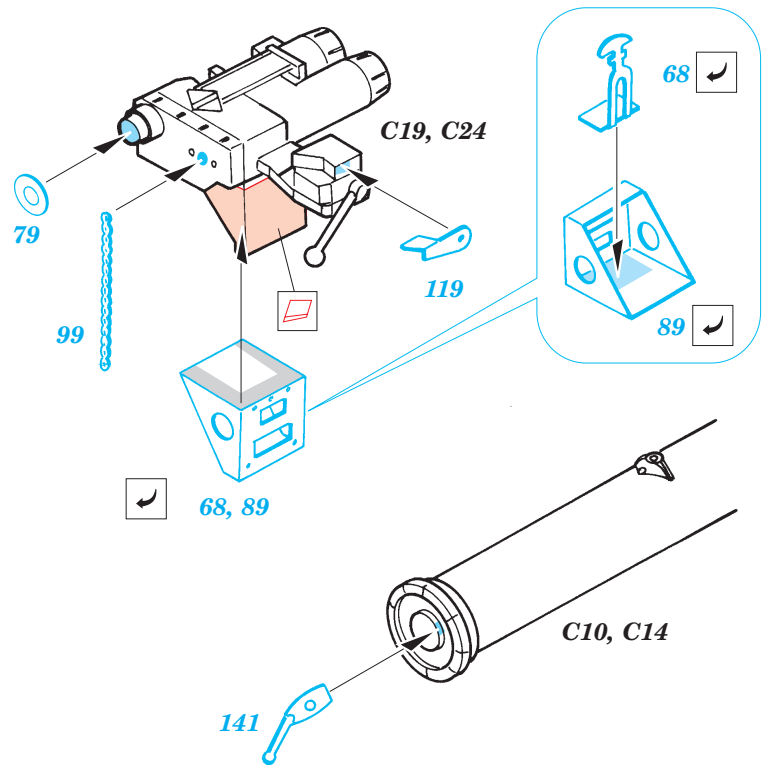

ORIGINAL KIT PARTS
PŮVODNÍ DÍLY STAVEBNICE
 PHOTO-ETCHED PARTS
LEPTANÉ DÍLY
 PARTS TO BE REMOVED
DÍLY K ODSTRANĚNÍ
 FILL
TMELIT

TWO-POINT SEATBELTS

THREE-POINT SEATBELTS

A 2 sets

149
148
81

72
73
132
146
Y12
149 2 pcs
148 2 pcs
124

90
2 pcs 87
90
2 pcs 87

86
129
124
C1

67
117
plastic
Ø - 2,0mm
l - 0,5mm

C9
130
C6

D34
2 pcs 48
D36
131 3 pcs
43
D35
42
1. steel ball
soft stock 42
hard stock
2.

A10
A11, A12
47

10
9
85
41
D5
102
103

4
4 pcs
D5