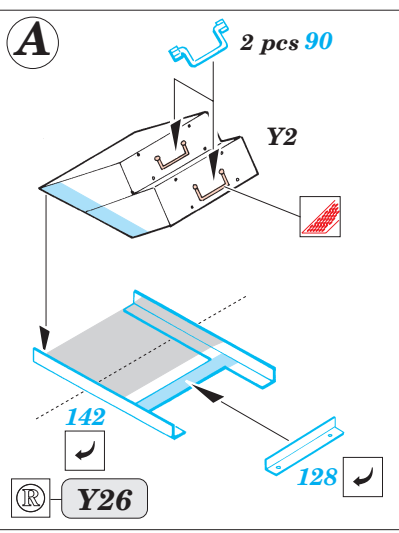

M-1046 Humvee TOW

eduard

1/35 scale detail set for TAMIYA kit No.35 267 • sada detailů pro model 1/35 TAMIYA 35 267

35 655

Film

Print

- APPLY EXPRESS MASK AND PAINT BEFORE GLUING
POUŽIT EXPRESS MASK NABARVIT PŘED SLEPENÍM
- SYMMETRICAL ASSEMBLY
SYMETRICKÁ MONTÁŽ
- REMOVE
ODSTRANIT
- GRIND
OBROUSIT
- DRILL HOLE
VRTAT OTVOR
- BEND
OHNOUT
- OPTION
VOLBA
- REPLACE
NAHRADIT

ORIGINAL KIT PARTS
PŮVODNÍ DÍLY STAVEBNICE
 PHOTO-ETCHED PARTS
LEPTANÉ DÍLY
 PARTS TO BE REMOVED
DÍLY K ODSTRANĚNÍ
 FILL
TMELIT

TWO-POINT SEATBELTS

THREE-POINT SEATBELTS

A 2 sets

149
148
81

72
73
132
146
Y12
149 2 pcs
148 2 pcs
124

90
2 pcs 87
90
2 pcs 87

86
129
124
C1

67
117
plastic
Ø - 2,0mm
l - 0,5mm

C9
130
C6

D34
2 pcs 48
D36
131 3 pcs
43
D35
42
1. steel ball
soft stock 42
hard stock
2.

A10
A11, A12
47

10
9
85
41
D5
102
103

4
4 pcs
D5