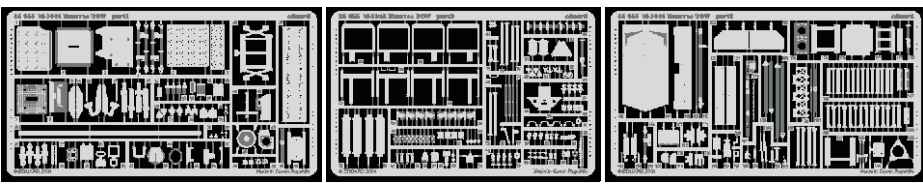

M-1046 Humvee TOW

eduard

1/35 scale detail set for TAMIYA kit No.35 267 • sada detailů pro model 1/35 TAMIYA 35 267

35 655

Film

Print

- APPLY EXPRESS MASK AND PAINT BEFORE GLUING
POUŽIT EXPRESS MASK NABARVIT PŘED SLEPENÍM
- SYMMETRICAL ASSEMBLY
SYMETRICKÁ MONTÁŽ
- REMOVE
ODSTRANIT
- GRIND
OBROUSIT
- DRILL HOLE
VRTAT OTVOR
- BEND
OHNOUT
- OPTION
VOLBA
- REPLACE
NAHRADIT

ORIGINAL KIT PARTS
PŮVODNÍ DÍLY STAVEBNICE
 PHOTO-ETCHED PARTS
LEPTANÉ DÍLY
 PARTS TO BE REMOVED
DÍLY K ODSTRANĚNÍ
 FILL
TMELIT

TWO-POINT SEATBELTS

THREE-POINT SEATBELTS

A 2 sets

149
148
81

72
73
132
146
Y12
149 2 pcs
148 2 pcs
124

90
2 pcs 87
90
2 pcs 87

86
129
124
C1

67
117
plastic
Ø - 2,0mm
l - 0,5mm

C9
130
C6

D34
2 pcs 48
D36
131 3 pcs
43
D35
42
1. steel ball
soft stock 42
hard stock
2.

A10
A11, A12
47

10
9
85
41
D5
102
103

4
4 pcs
D5