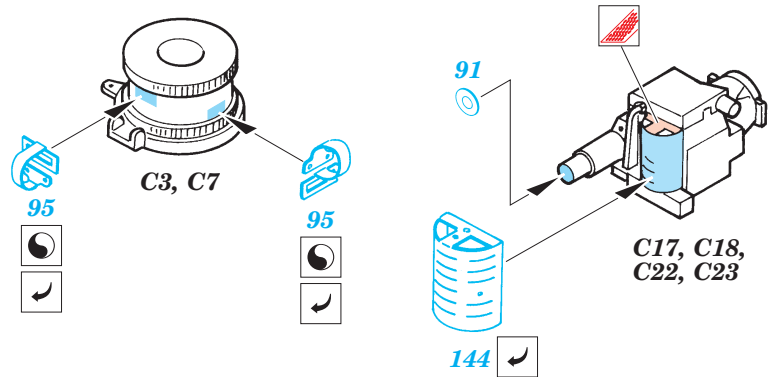

ORIGINAL KIT PARTS
PŮVODNÍ DÍLY STAVEBNICE
 PHOTO-ETCHED PARTS
LEPTANÉ DÍLY
 PARTS TO BE REMOVED
DÍLY K ODSTRANĚNÍ
 FILL
TMELIT

TWO-POINT SEATBELTS

THREE-POINT SEATBELTS

A 2 sets

149
148
81

72
73
132
146
Y12
149 2 pcs
148 2 pcs
124

90
2 pcs 87
90
2 pcs 87

86
129
124
C1

67
117
plastic
Ø - 2,0mm
l - 0,5mm

C9
130
C6

D34
2 pcs 48
D36
131 3 pcs
43
D35
42
1. steel ball
soft stock 42
hard stock
2.

A10
A11, A12
47

10
9
85
41
D5
102
103

4
4 pcs
D5