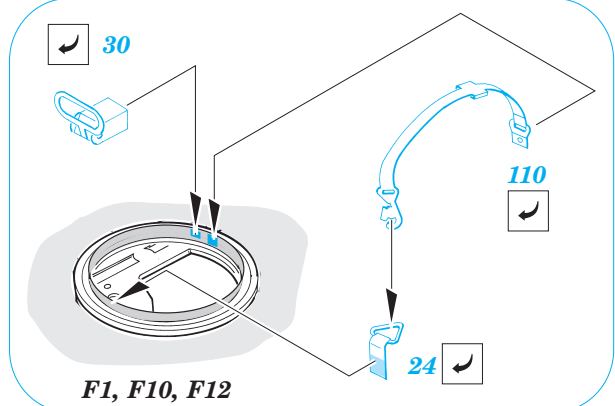

ORIGINAL KIT PARTS
PŮVODNÍ DÍLY STAVEBNICE
 PHOTO-ETCHED PARTS
LEPTANÉ DÍLY
 PARTS TO BE REMOVED
DÍLY K ODSTRANĚNÍ
 FILL
TMELIT

TWO-POINT SEATBELTS

THREE-POINT SEATBELTS

A 2 sets

149
148
81

72
73
132
146
Y12
149 2 pcs
148 2 pcs
124

90
2 pcs 87
90
2 pcs 87

86
129
124
C1

67
117
plastic
Ø - 2,0mm
l - 0,5mm

C9
130
C6

D34
2 pcs 48
D36
131 3 pcs
43
D35
42
1. steel ball
soft stock 42
hard stock
2.

A10
A11, A12
47

10
9
85
41
D5
102
103

4
4 pcs
D5