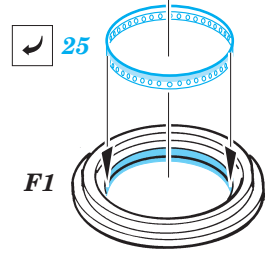

ORIGINAL KIT PARTS
PŮVODNÍ DÍLY STAVEBNICE
 PHOTO-ETCHED PARTS
LEPTANÉ DÍLY
 PARTS TO BE REMOVED
DÍLY K ODSTRANĚNÍ
 FILL
TMELIT

TWO-POINT SEATBELTS

THREE-POINT SEATBELTS

A 2 sets

149
148
81

72
73
132
146
Y12
149 2 pcs
148 2 pcs
124

90
2 pcs 87
90
2 pcs 87

86
129
124
C1

67
117
plastic
Ø - 2,0mm
l - 0,5mm

C9
130
C6

D34
2 pcs 48
D36
131 3 pcs
43
D35
42
1. steel ball
soft stock 42
hard stock
2.

A10
A11, A12
47

10
9
85
41
D5
102
103

4
4 pcs
D5