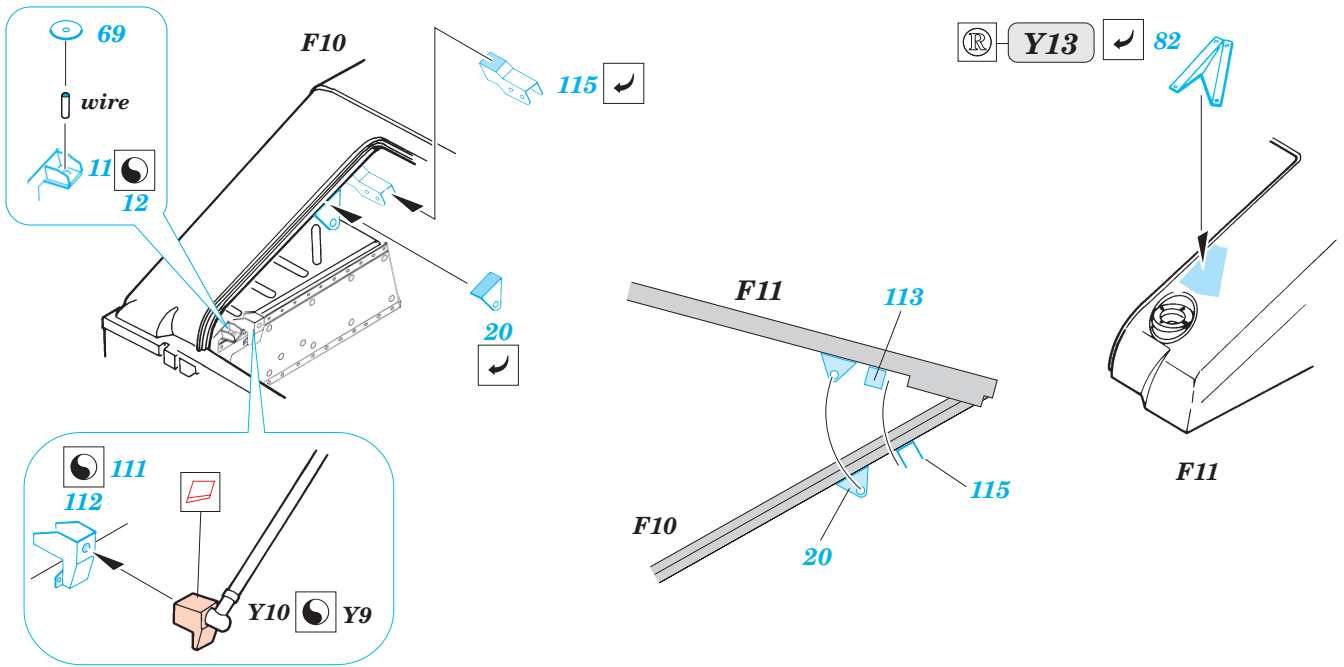

ORIGINAL KIT PARTS
PŮVODNÍ DÍLY STAVEBNICE
 PHOTO-ETCHED PARTS
LEPTANÉ DÍLY
 PARTS TO BE REMOVED
DÍLY K ODSTRANĚNÍ
 FILL
TMELIT

TWO-POINT SEATBELTS

THREE-POINT SEATBELTS

A 2 sets

149
148
81

72
73
132
146
Y12
149 2 pcs
148 2 pcs
124

90
2 pcs 87
90
2 pcs 87

86
129
124
C1

67
117
plastic
Ø - 2,0mm
l - 0,5mm

C9
130
C6

D34
2 pcs 48
D36
131 3 pcs
43
D35
42
1. steel ball
soft stock 42
hard stock
2.

A10
A11, A12
47

10
9
85
41
D5
102
103

4
4 pcs
D5