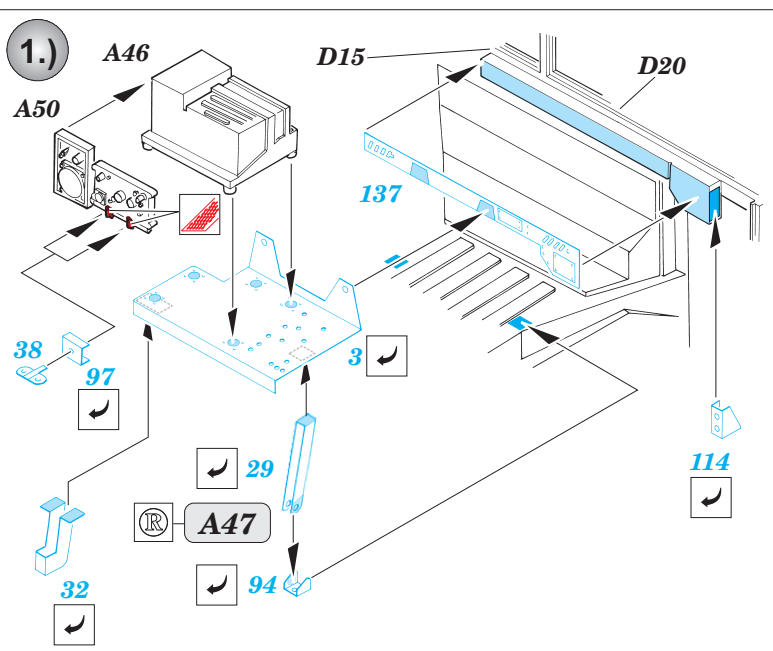

M-1046 Humvee TOW

eduard

1/35 scale detail set for TAMIYA kit No.35 267 • sada detailů pro model 1/35 TAMIYA 35 267

35 655

Film

Print

- APPLY EXPRESS MASK AND PAINT BEFORE GLUING
POUŽIT EXPRESS MASK NABARVIT PŘED SLEPENÍM
- SYMMETRICAL ASSEMBLY
SYMETRICKÁ MONTÁŽ
- REMOVE
ODSTRANIT
- GRIND
OBROUSIT
- DRILL HOLE
VRTAT OTVOR
- BEND
OHNOUT
- OPTION
VOLBA
- REPLACE
NAHRADIT

ORIGINAL KIT PARTS
PŮVODNÍ DÍLY STAVEBNICE
 PHOTO-ETCHED PARTS
LEPTANÉ DÍLY
 PARTS TO BE REMOVED
DÍLY K ODSTRANĚNÍ
 FILL
TMELIT

TWO-POINT SEATBELTS

THREE-POINT SEATBELTS

A 2 sets

149
148
81

72
73
132
146
Y12
149 2 pcs
148 2 pcs
124

90
2 pcs 87
90
2 pcs 87

86
129
124
C1

67
117
plastic
Ø - 2,0mm
l - 0,5mm

C9
130
C6

D34
2 pcs 48
D36
131 3 pcs
43
D35
42
1. steel ball
soft stock 42
hard stock
2.

A10
A11, A12
47

10
9
85
41
D5
102
103

4
4 pcs
D5