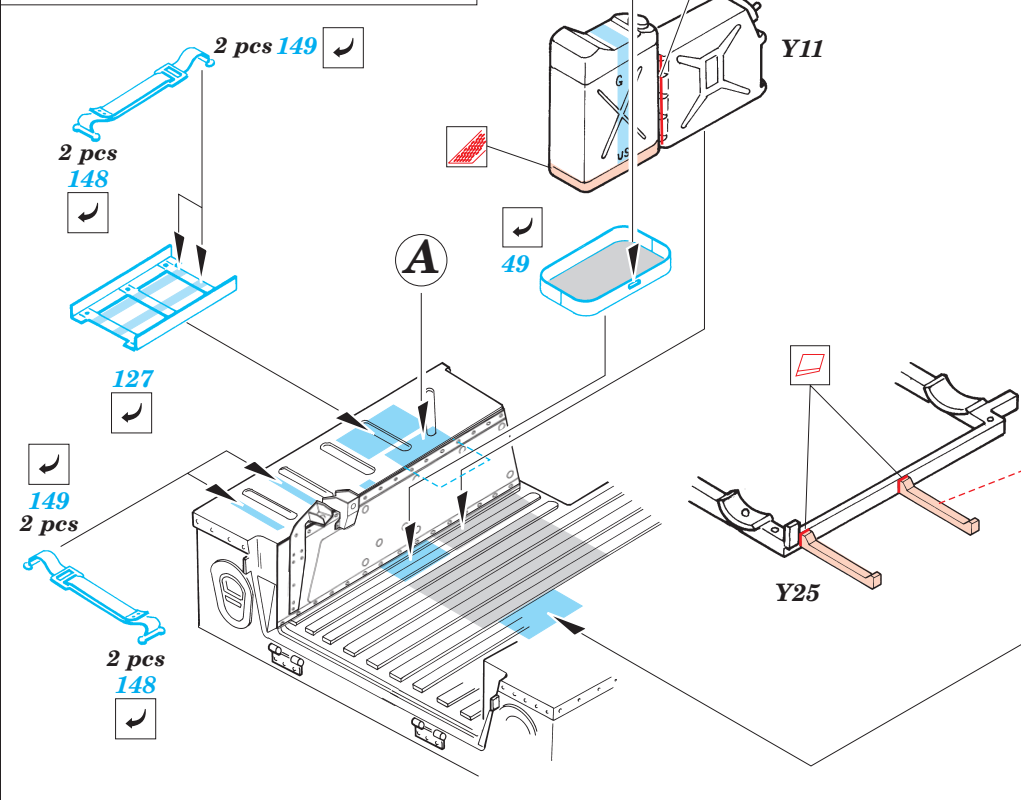

ORIGINAL KIT PARTS
PŮVODNÍ DÍLY STAVEBNICE
 PHOTO-ETCHED PARTS
LEPTANÉ DÍLY
 PARTS TO BE REMOVED
DÍLY K ODSTRANĚNÍ
 FILL
TMELIT

TWO-POINT SEATBELTS

THREE-POINT SEATBELTS

A 2 sets

149
148
81

72
73
132
146
Y12
149 2 pcs
148 2 pcs
124

90
2 pcs 87
90
2 pcs 87

86
129
124
C1

67
117
plastic
Ø - 2,0mm
l - 0,5mm

C9
130
C6

D34
2 pcs 48
D36
131 3 pcs
43
D35
42
1. steel ball
soft stock 42
hard stock
2.

A10
A11, A12
47

10
9
85
41
D5
102
103

4
4 pcs
D5