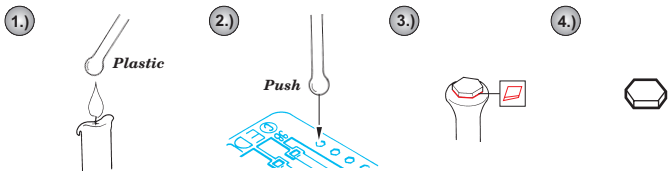

ORIGINAL KIT PARTS
PŮVODNÍ DÍLY STAVEBNICE
 PHOTO-ETCHED PARTS
LEPTANÉ DÍLY
 PARTS TO BE REMOVED
DÍLY K ODSTRANĚNÍ
 FILL
TMELIT

TWO-POINT SEATBELTS

THREE-POINT SEATBELTS

A 2 sets

149
148
81

72
73
132
146
Y12
149 2 pcs
148 2 pcs
124

90
2 pcs 87
90
2 pcs 87

86
129
124
C1

67
117
plastic
Ø - 2,0mm
l - 0,5mm

C9
130
C6

D34
2 pcs 48
D36
131 3 pcs
43
D35
42
1. steel ball
soft stock 42
hard stock
2.

A10
A11, A12
47

10
9
85
41
D5
102
103

4
4 pcs
D5