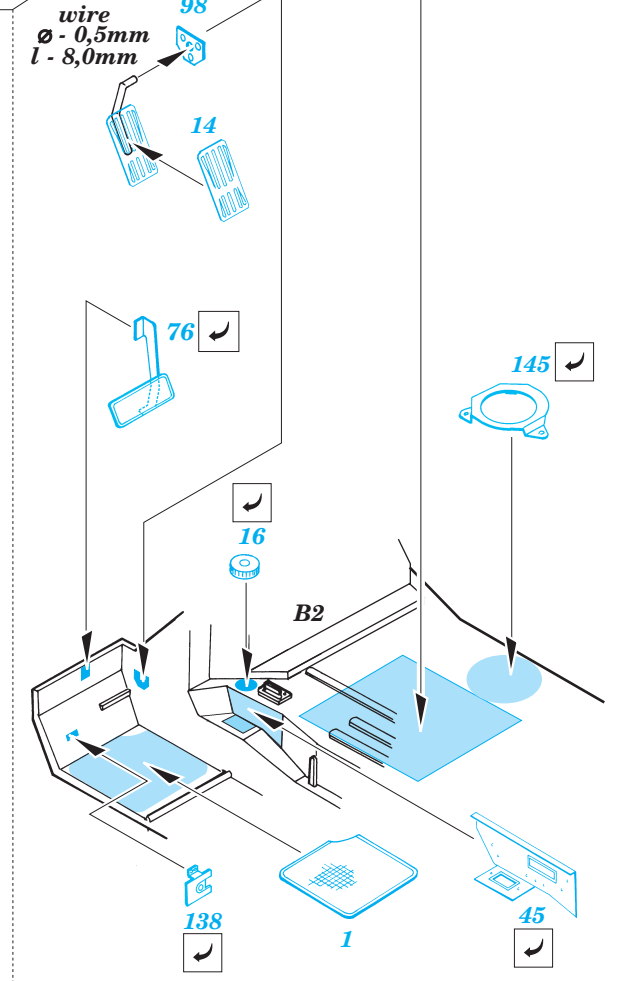

M-1046 Humvee TOW

eduard

1/35 scale detail set for TAMIYA kit No.35 267 • sada detailů pro model 1/35 TAMIYA 35 267

35 655

Film

Print

- APPLY EXPRESS MASK AND PAINT BEFORE GLUING
POUŽIT EXPRESS MASK NABARVIT PŘED SLEPENÍM
- SYMMETRICAL ASSEMBLY
SYMETRICKÁ MONTÁŽ
- REMOVE
ODSTRANIT
- GRIND
OBROUSIT
- DRILL HOLE
VRTAT OTVOR
- BEND
OHNOUT
- OPTION
VOLBA
- REPLACE
NAHRADIT

ORIGINAL KIT PARTS
PŮVODNÍ DÍLY STAVEBNICE
 PHOTO-ETCHED PARTS
LEPTANÉ DÍLY
 PARTS TO BE REMOVED
DÍLY K ODSTRANĚNÍ
 FILL
TMELIT

TWO-POINT SEATBELTS

THREE-POINT SEATBELTS

A 2 sets

149
148
81

72
73
132
146
Y12
149 2 pcs
148 2 pcs
124

90
2 pcs 87
90
2 pcs 87

86
129
124
C1

67
117
plastic
Ø - 2,0mm
l - 0,5mm

C9
130
C6

D34
2 pcs 48
D36
131 3 pcs
43
D35
42
1. steel ball
soft stock 42
hard stock
2.

A10
A11, A12
47

10
9
85
41
D5
102
103

4
4 pcs
D5