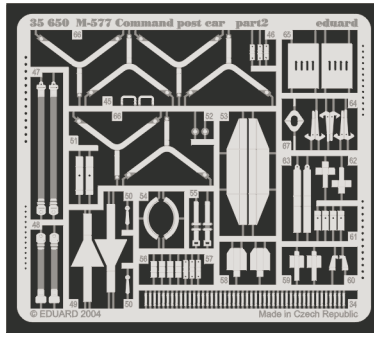

M-557 Command post car

eduard

1/35 scale detail set for TAMIYA 35 071 kit • sada detailů pro model TAMIYA 35 071 1/35

35 650

-  SYMETRICAL ASSEMBLY
SYMETRICKÁ MONTÁŽ
-  REMOVE
ODSTRANIT
-  BEND
OHNOUT
-  REPLACE
NAHRADIT
-  GRIND
OBROUSIT
-  OPTION
VOLBA

 ORIGINAL KIT PARTS
PŮVODNÍ DÍLY STAVEBNICE

 PHOTO-ETCHED PARTS
LEPTANÉ DÍLY

 PARTS TO BE REMOVED
DÍLY K ODSTRANĚNÍ

REFERENCES:

VERLINDEN PUBLICATION WAR MACHINES #9