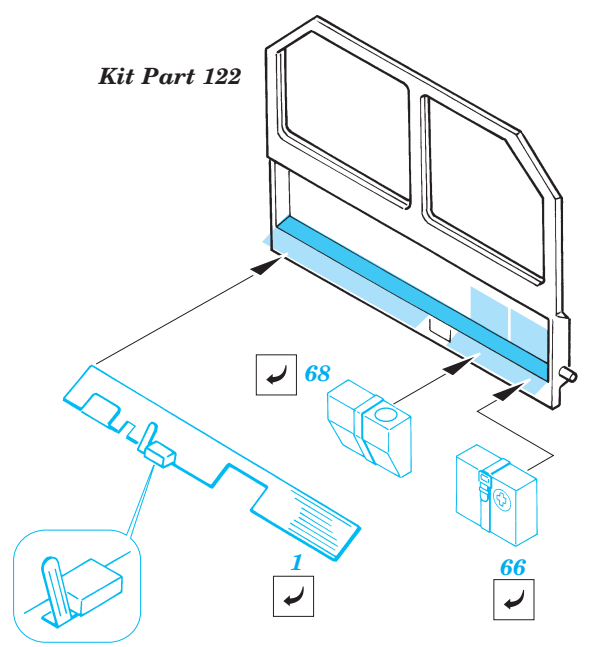

# MAN 7t 6x6

eduard

35 648

1/35 scale detail set for Revell kit No.03043 • sada detailů pro model 1/35 Revell 03043

- APPLY EXPRESS MASK AND PAINT BEFORE GLUING  
POUŽÍT EXPRESS MASK A BARVIT PŘED SLEPENÍM
- SYMMETRICAL ASSEMBLY  
SYMETRICKÁ MONTÁŽ
- REMOVE  
ODSTRANIT
- GRIND  
OBROUSIT
- DRILL HOLE  
VRTAT OTVOR
- BEND  
OHNOUT
- OPTION  
VOLBA
- REPLACE  
NAHRADIT

Film

Print

ORIGINAL KIT PARTS  
PŮVODNÍ DÍLY STAVEBNICE

PHOTO-ETCHED PARTS  
LEPTANÉ DÍLY

PARTS TO BE REMOVED  
DÍLY K ODSTRANĚNÍ

FILL  
TMELIT

REFERENCES : [www.tank-masters.de](http://www.tank-masters.de)

Look for **Express Mask XT 054** for 1/35 MAN 10t  
( not included in this set )