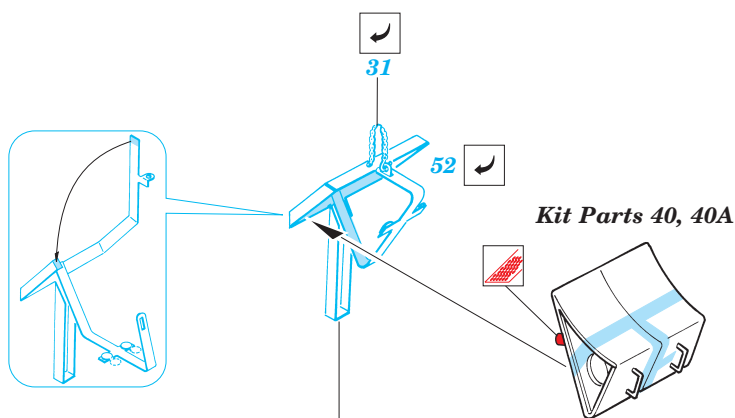

# MAN 7t 6x6

eduard

35 648

1/35 scale detail set for Revell kit No.03043 • sada detailů pro model 1/35 Revell 03043

- APPLY EXPRESS MASK AND PAINT BEFORE GLUING  
POUŽÍT EXPRESS MASK A BARVIT PŘED SLEPENÍM
- SYMMETRICAL ASSEMBLY  
SYMETRICKÁ MONTÁŽ
- REMOVE  
ODSTRANIT
- GRIND  
OBROUSIT
- DRILL HOLE  
VRTAT OTVOR
- BEND  
OHNOUT
- OPTION  
VOLBA
- REPLACE  
NAHRADIT

Film

Print

ORIGINAL KIT PARTS  
PŮVODNÍ DÍLY STAVEBNICE

PHOTO-ETCHED PARTS  
LEPTANÉ DÍLY

PARTS TO BE REMOVED  
DÍLY K ODSTRANĚNÍ

FILL  
TMELIT

REFERENCES : [www.tank-masters.de](http://www.tank-masters.de)