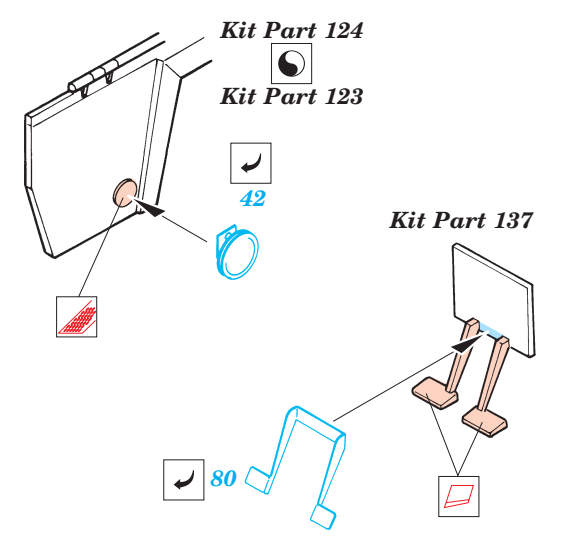

# MAN 7t 6x6

eduard

35 648

1/35 scale detail set for Revell kit No.03043 • sada detailů pro model 1/35 Revell 03043

- APPLY EXPRESS MASK AND PAINT BEFORE GLUING  
POUŽÍT EXPRESS MASK A BARVIT PŘED SLEPENÍM
- SYMMETRICAL ASSEMBLY  
SYMETRICKÁ MONTÁŽ
- REMOVE  
ODSTRANIT
- GRIND  
OBROUSIT
- DRILL HOLE  
VRTAT OTVOR
- BEND  
OHNOUT
- OPTION  
VOLBA
- REPLACE  
NAHRADIT

Film

Print

ORIGINAL KIT PARTS  
PŮVODNÍ DÍLY STAVEBNICE

PHOTO-ETCHED PARTS  
LEPTANÉ DÍLY

PARTS TO BE REMOVED  
DÍLY K ODSTRANĚNÍ

FILL  
TMELIT

REFERENCES : [www.tank-masters.de](http://www.tank-masters.de)

Look for **Express Mask XT 054** for 1/35 MAN 10t  
( not included in this set )