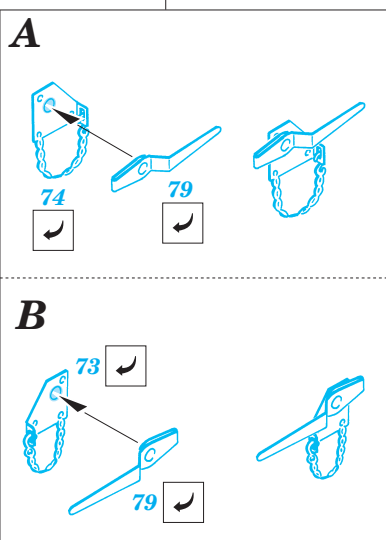

# MAN 7t 6x6

eduard

35 648

1/35 scale detail set for Revell kit No.03043 • sada detailů pro model 1/35 Revell 03043

- APPLY EXPRESS MASK AND PAINT BEFORE GLUING  
POUŽÍT EXPRESS MASK A BARVIT PŘED SLEPENÍM
- SYMMETRICAL ASSEMBLY  
SYMETRICKÁ MONTÁŽ
- REMOVE  
ODSTRANIT
- GRIND  
OBROUSIT
- DRILL HOLE  
VRTAT OTVOR
- BEND  
OHNOUT
- OPTION  
VOLBA
- REPLACE  
NAHRADIT

Film

Print

ORIGINAL KIT PARTS  
PŮVODNÍ DÍLY STAVEBNICE

PHOTO-ETCHED PARTS  
LEPTANÉ DÍLY

PARTS TO BE REMOVED  
DÍLY K ODSTRANĚNÍ

FILL  
TMELIT

REFERENCES : [www.tank-masters.de](http://www.tank-masters.de)

Look for **Express Mask XT 054** for 1/35 MAN 10t  
( not included in this set )