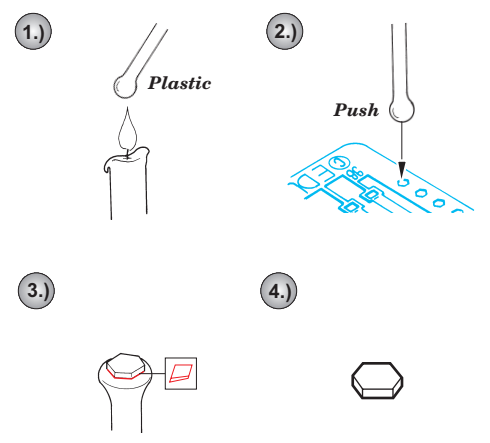

# MAN 7t 6x6

eduard

35 648

1/35 scale detail set for Revell kit No.03043 • sada detailů pro model 1/35 Revell 03043

- APPLY EXPRESS MASK AND PAINT BEFORE GLUING  
POUŽÍT EXPRESS MASK A BARVIT PŘED SLEPENÍM
- SYMMETRICAL ASSEMBLY  
SYMETRICKÁ MONTÁŽ
- REMOVE  
ODSTRANIT
- GRIND  
OBROUSIT
- DRILL HOLE  
VRTAT OTVOR
- BEND  
OHNOUT
- OPTION  
VOLBA
- REPLACE  
NAHRADIT

Film

Print

ORIGINAL KIT PARTS  
PŮVODNÍ DÍLY STAVEBNICE

PHOTO-ETCHED PARTS  
LEPTANÉ DÍLY

PARTS TO BE REMOVED  
DÍLY K ODSTRANĚNÍ

FILL  
TMELIT

REFERENCES : [www.tank-masters.de](http://www.tank-masters.de)

Look for **Express Mask XT 054** for 1/35 MAN 10t  
( not included in this set )