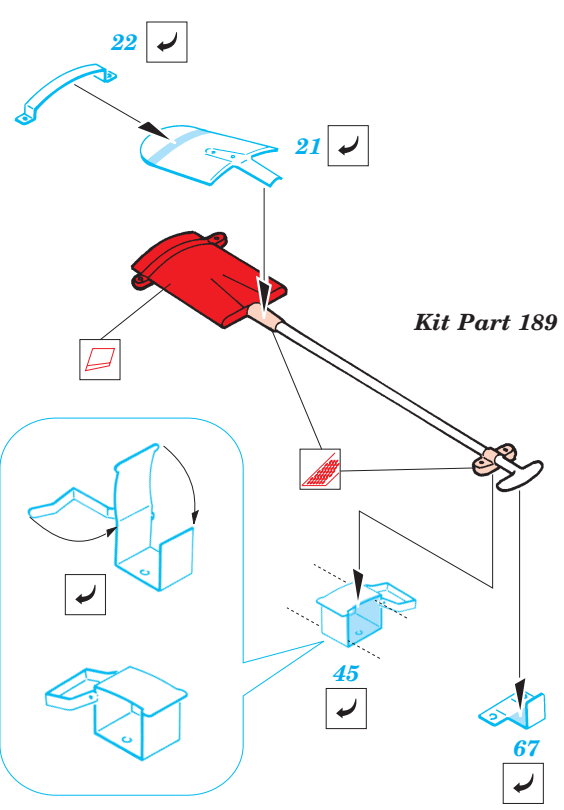

# MAN 7t 6x6

eduard

35 648

1/35 scale detail set for Revell kit No.03043 • sada detailů pro model 1/35 Revell 03043

- APPLY EXPRESS MASK AND PAINT BEFORE GLUING  
POUŽÍT EXPRESS MASK A BARVIT PŘED SLEPENÍM
- SYMMETRICAL ASSEMBLY  
SYMETRICKÁ MONTÁŽ
- REMOVE  
ODSTRANIT
- GRIND  
OBROUSIT
- DRILL HOLE  
VRTAT OTVOR
- BEND  
OHNOUT
- OPTION  
VOLBA
- REPLACE  
NAHRADIT

Film

Print

ORIGINAL KIT PARTS  
PŮVODNÍ DÍLY STAVEBNICE

PHOTO-ETCHED PARTS  
LEPTANÉ DÍLY

PARTS TO BE REMOVED  
DÍLY K ODSTRANĚNÍ

FILL  
TMELIT

REFERENCES : [www.tank-masters.de](http://www.tank-masters.de)

Look for **Express Mask XT 054** for 1/35 MAN 10t  
( not included in this set )