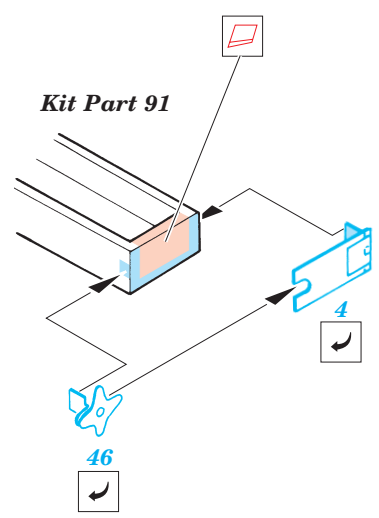

# MAN 7t 6x6

eduard

35 648

1/35 scale detail set for Revell kit No.03043 • sada detailů pro model 1/35 Revell 03043

- APPLY EXPRESS MASK AND PAINT BEFORE GLUING  
POUŽÍT EXPRESS MASK A BARVIT PŘED SLEPENÍM
- SYMMETRICAL ASSEMBLY  
SYMETRICKÁ MONTÁŽ
- REMOVE  
ODSTRANIT
- GRIND  
OBROUSIT
- DRILL HOLE  
VRTAT OTVOR
- BEND  
OHNOUT
- OPTION  
VOLBA
- REPLACE  
NAHRADIT

Film

Print

ORIGINAL KIT PARTS  
PŮVODNÍ DÍLY STAVEBNICE

PHOTO-ETCHED PARTS  
LEPTANÉ DÍLY

PARTS TO BE REMOVED  
DÍLY K ODSTRANĚNÍ

FILL  
TMELIT

REFERENCES : [www.tank-masters.de](http://www.tank-masters.de)

Look for **Express Mask XT 054** for 1/35 MAN 10t  
( not included in this set )