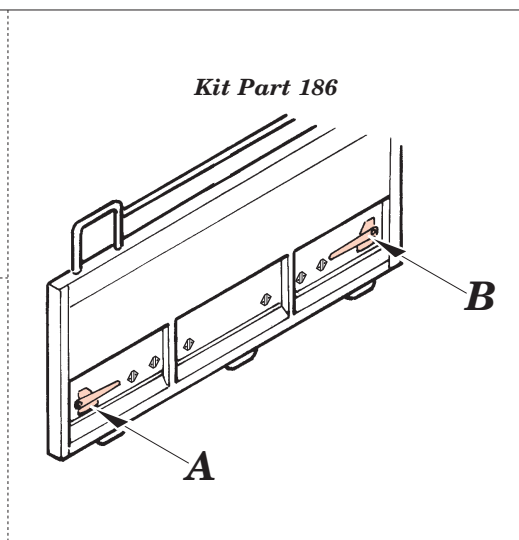

# MAN 7t 6x6

eduard

35 648

1/35 scale detail set for Revell kit No.03043 • sada detailů pro model 1/35 Revell 03043

- APPLY EXPRESS MASK AND PAINT BEFORE GLUING  
POUŽÍT EXPRESS MASK A BARVIT PŘED SLEPENÍM
- SYMMETRICAL ASSEMBLY  
SYMETRICKÁ MONTÁŽ
- REMOVE  
ODSTRANIT
- GRIND  
OBROUSIT
- DRILL HOLE  
VRTAT OTVOR
- BEND  
OHNOUT
- OPTION  
VOLBA
- REPLACE  
NAHRADIT

Film

Print

ORIGINAL KIT PARTS  
PŮVODNÍ DÍLY STAVEBNICE

PHOTO-ETCHED PARTS  
LEPTANÉ DÍLY

PARTS TO BE REMOVED  
DÍLY K ODSTRANĚNÍ

FILL  
TMELIT

REFERENCES : [www.tank-masters.de](http://www.tank-masters.de)