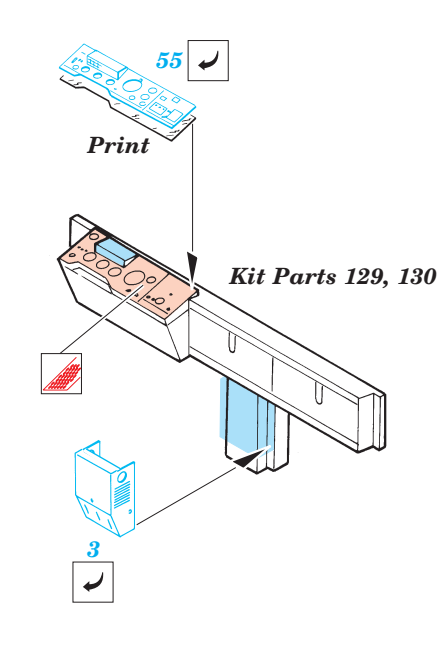

# MAN 7t 6x6

eduard

35 648

1/35 scale detail set for Revell kit No.03043 • sada detailů pro model 1/35 Revell 03043

- APPLY EXPRESS MASK AND PAINT BEFORE GLUING  
POUŽÍT EXPRESS MASK A BARVIT PŘED SLEPENÍM
- SYMMETRICAL ASSEMBLY  
SYMETRICKÁ MONTÁŽ
- REMOVE  
ODSTRANIT
- GRIND  
OBROUSIT
- DRILL HOLE  
VRTAT OTVOR
- BEND  
OHNOUT
- OPTION  
VOLBA
- REPLACE  
NAHRADIT

Film

Print

ORIGINAL KIT PARTS  
PŮVODNÍ DÍLY STAVEBNICE

PHOTO-ETCHED PARTS  
LEPTANÉ DÍLY

PARTS TO BE REMOVED  
DÍLY K ODSTRANĚNÍ

FILL  
TMELIT

REFERENCES : [www.tank-masters.de](http://www.tank-masters.de)

Look for **Express Mask XT 054** for 1/35 MAN 10t  
( not included in this set )