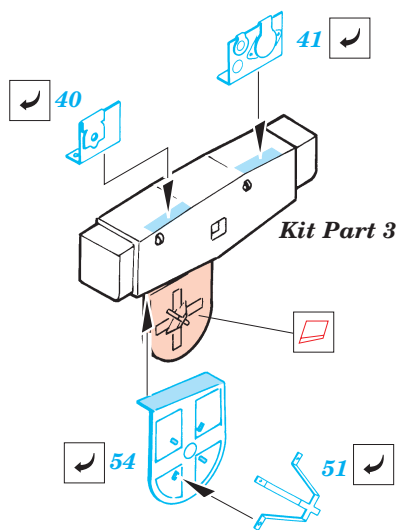

# MAN 7t 6x6

eduard

35 648

1/35 scale detail set for Revell kit No.03043 • sada detailů pro model 1/35 Revell 03043

- APPLY EXPRESS MASK AND PAINT BEFORE GLUING  
POUŽÍT EXPRESS MASK A BARVIT PŘED SLEPENÍM
- SYMMETRICAL ASSEMBLY  
SYMETRICKÁ MONTÁŽ
- REMOVE  
ODSTRANIT
- GRIND  
OBROUSIT
- DRILL HOLE  
VRTAT OTVOR
- BEND  
OHNOUT
- OPTION  
VOLBA
- REPLACE  
NAHRADIT

Film

Print

ORIGINAL KIT PARTS  
PŮVODNÍ DÍLY STAVEBNICE

PHOTO-ETCHED PARTS  
LEPTANÉ DÍLY

PARTS TO BE REMOVED  
DÍLY K ODSTRANĚNÍ

FILL  
TMELIT

REFERENCES : [www.tank-masters.de](http://www.tank-masters.de)

Look for **Express Mask XT 054** for 1/35 MAN 10t  
( not included in this set )