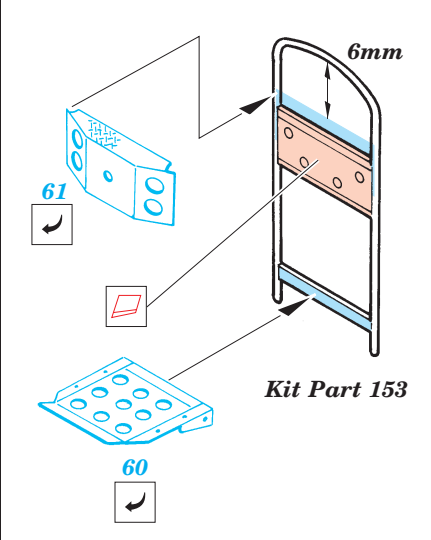

# MAN 7t 6x6

eduard

35 648

1/35 scale detail set for Revell kit No.03043 • sada detailů pro model 1/35 Revell 03043

- APPLY EXPRESS MASK AND PAINT BEFORE GLUING  
POUŽÍT EXPRESS MASK A BARVIT PŘED SLEPENÍM
- SYMMETRICAL ASSEMBLY  
SYMETRICKÁ MONTÁŽ
- REMOVE  
ODSTRANIT
- GRIND  
OBROUSIT
- DRILL HOLE  
VRTAT OTVOR
- BEND  
OHNOUT
- OPTION  
VOLBA
- REPLACE  
NAHRADIT

Film

Print

ORIGINAL KIT PARTS  
PŮVODNÍ DÍLY STAVEBNICE

PHOTO-ETCHED PARTS  
LEPTANÉ DÍLY

PARTS TO BE REMOVED  
DÍLY K ODSTRANĚNÍ

FILL  
TMELIT

REFERENCES : [www.tank-masters.de](http://www.tank-masters.de)

Look for **Express Mask XT 054** for 1/35 MAN 10t  
( not included in this set )