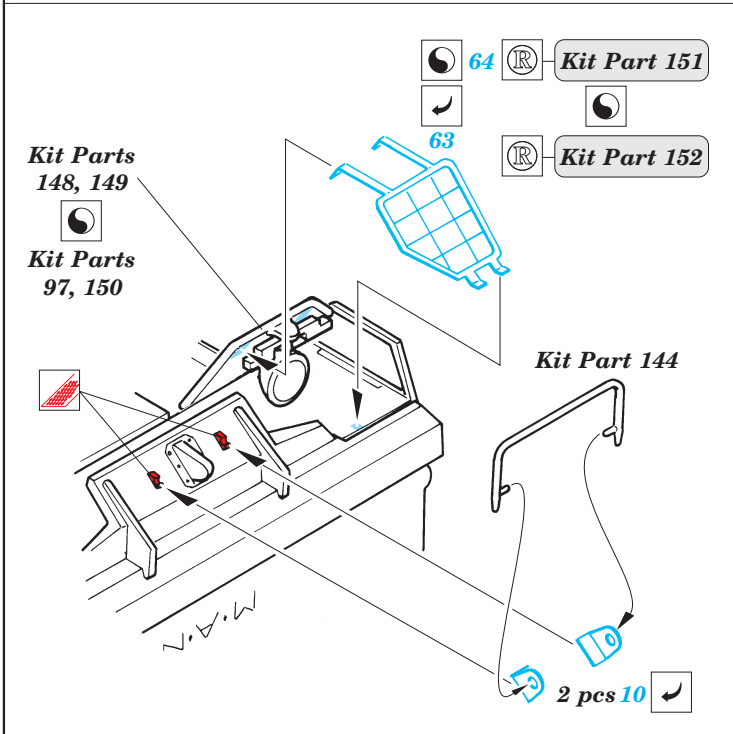

# MAN 7t 6x6

eduard

35 648

1/35 scale detail set for Revell kit No.03043 • sada detailů pro model 1/35 Revell 03043

- APPLY EXPRESS MASK AND PAINT BEFORE GLUING  
POUŽÍT EXPRESS MASK A BARVIT PŘED SLEPENÍM
- SYMMETRICAL ASSEMBLY  
SYMETRICKÁ MONTÁŽ
- REMOVE  
ODSTRANIT
- GRIND  
OBROUSIT
- DRILL HOLE  
VRTAT OTVOR
- BEND  
OHNOUT
- OPTION  
VOLBA
- REPLACE  
NAHRADIT

Film

Print

ORIGINAL KIT PARTS  
PŮVODNÍ DÍLY STAVEBNICE

PHOTO-ETCHED PARTS  
LEPTANÉ DÍLY

PARTS TO BE REMOVED  
DÍLY K ODSTRANĚNÍ

FILL  
TMELIT

REFERENCES : [www.tank-masters.de](http://www.tank-masters.de)

Look for **Express Mask XT 054** for 1/35 MAN 10t  
( not included in this set )