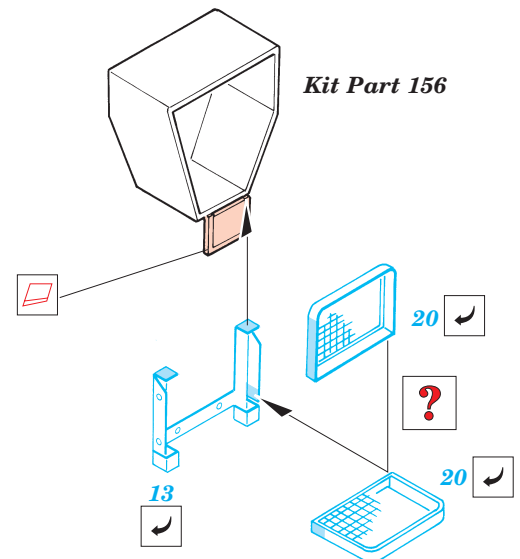

# MAN 7t 6x6

eduard

35 648

1/35 scale detail set for Revell kit No.03043 • sada detailů pro model 1/35 Revell 03043

- APPLY EXPRESS MASK AND PAINT BEFORE GLUING  
POUŽÍT EXPRESS MASK A BARVIT PŘED SLEPENÍM
- SYMMETRICAL ASSEMBLY  
SYMETRICKÁ MONTÁŽ
- REMOVE  
ODSTRANIT
- GRIND  
OBROUSIT
- DRILL HOLE  
VRTAT OTVOR
- BEND  
OHNOUT
- OPTION  
VOLBA
- REPLACE  
NAHRADIT

Film

Print

ORIGINAL KIT PARTS  
PŮVODNÍ DÍLY STAVEBNICE

PHOTO-ETCHED PARTS  
LEPTANÉ DÍLY

PARTS TO BE REMOVED  
DÍLY K ODSTRANĚNÍ

FILL  
TMELIT

REFERENCES : [www.tank-masters.de](http://www.tank-masters.de)

Look for **Express Mask XT 054** for 1/35 MAN 10t  
( not included in this set )