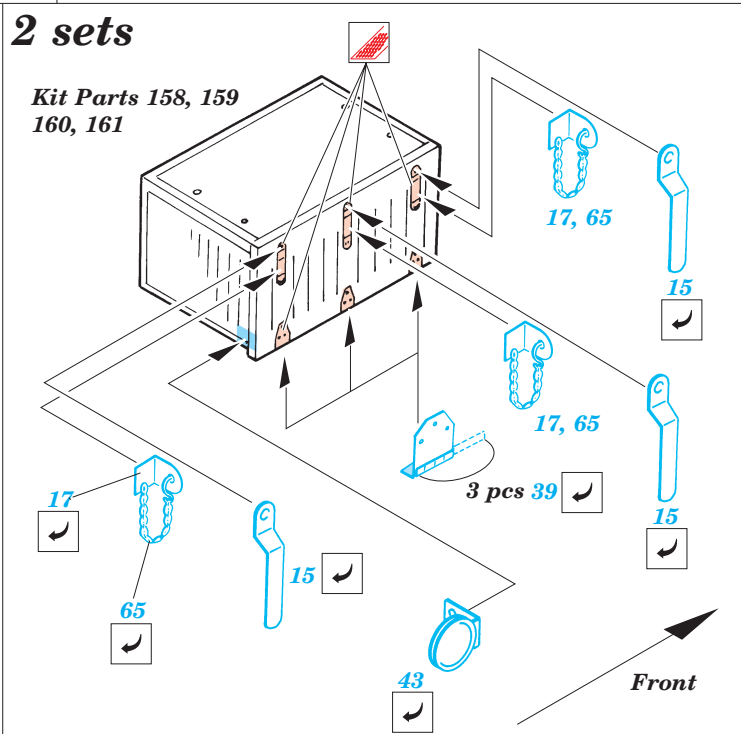

# MAN 7t 6x6

eduard

35 648

1/35 scale detail set for Revell kit No.03043 • sada detailů pro model 1/35 Revell 03043

- APPLY EXPRESS MASK AND PAINT BEFORE GLUING  
POUŽÍT EXPRESS MASK A BARVIT PŘED SLEPENÍM
- SYMMETRICAL ASSEMBLY  
SYMETRICKÁ MONTÁŽ
- REMOVE  
ODSTRANIT
- GRIND  
OBROUSIT
- DRILL HOLE  
VRTAT OTVOR
- BEND  
OHNOUT
- OPTION  
VOLBA
- REPLACE  
NAHRADIT

Film

Print

ORIGINAL KIT PARTS  
PŮVODNÍ DÍLY STAVEBNICE

PHOTO-ETCHED PARTS  
LEPTANÉ DÍLY

PARTS TO BE REMOVED  
DÍLY K ODSTRANĚNÍ

FILL  
TMELIT

REFERENCES : [www.tank-masters.de](http://www.tank-masters.de)

Look for **Express Mask XT 054** for 1/35 MAN 10t  
( not included in this set )