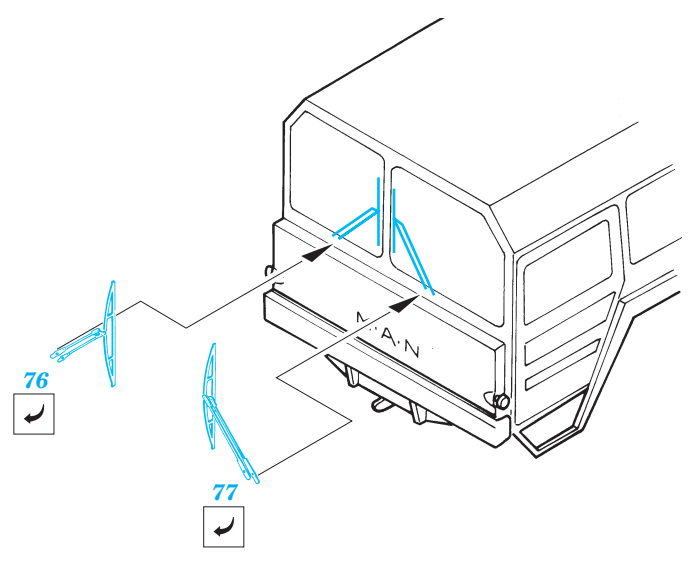

# MAN 7t 6x6

eduard

35 648

1/35 scale detail set for Revell kit No.03043 • sada detailů pro model 1/35 Revell 03043

- APPLY EXPRESS MASK AND PAINT BEFORE GLUING  
POUŽÍT EXPRESS MASK A BARVIT PŘED SLEPENÍM
- SYMMETRICAL ASSEMBLY  
SYMETRICKÁ MONTÁŽ
- REMOVE  
ODSTRANIT
- GRIND  
OBROUSIT
- DRILL HOLE  
VRTAT OTVOR
- BEND  
OHNOUT
- OPTION  
VOLBA
- REPLACE  
NAHRADIT

Film

Print

ORIGINAL KIT PARTS  
PŮVODNÍ DÍLY STAVEBNICE

PHOTO-ETCHED PARTS  
LEPTANÉ DÍLY

PARTS TO BE REMOVED  
DÍLY K ODSTRANĚNÍ

FILL  
TMELIT

REFERENCES : [www.tank-masters.de](http://www.tank-masters.de)