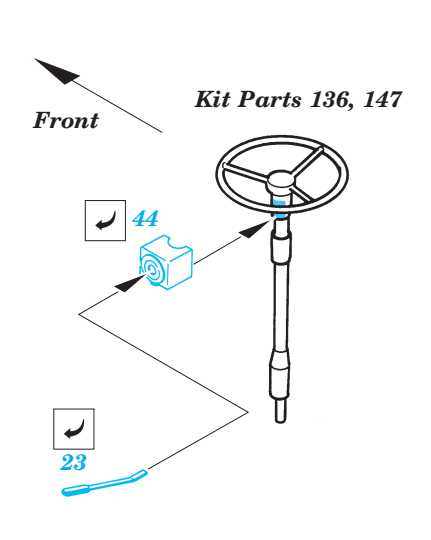

# MAN 7t 6x6

eduard

35 648

1/35 scale detail set for Revell kit No.03043 • sada detailů pro model 1/35 Revell 03043

- APPLY EXPRESS MASK AND PAINT BEFORE GLUING  
POUŽÍT EXPRESS MASK A BARVIT PŘED SLEPENÍM
- SYMMETRICAL ASSEMBLY  
SYMETRICKÁ MONTÁŽ
- REMOVE  
ODSTRANIT
- GRIND  
OBROUSIT
- DRILL HOLE  
VRTAT OTVOR
- BEND  
OHNOUT
- OPTION  
VOLBA
- REPLACE  
NAHRADIT

Film

Print

ORIGINAL KIT PARTS  
PŮVODNÍ DÍLY STAVEBNICE

PHOTO-ETCHED PARTS  
LEPTANÉ DÍLY

PARTS TO BE REMOVED  
DÍLY K ODSTRANĚNÍ

FILL  
TMELIT

REFERENCES : [www.tank-masters.de](http://www.tank-masters.de)

Look for **Express Mask XT 054** for 1/35 MAN 10t  
( not included in this set )