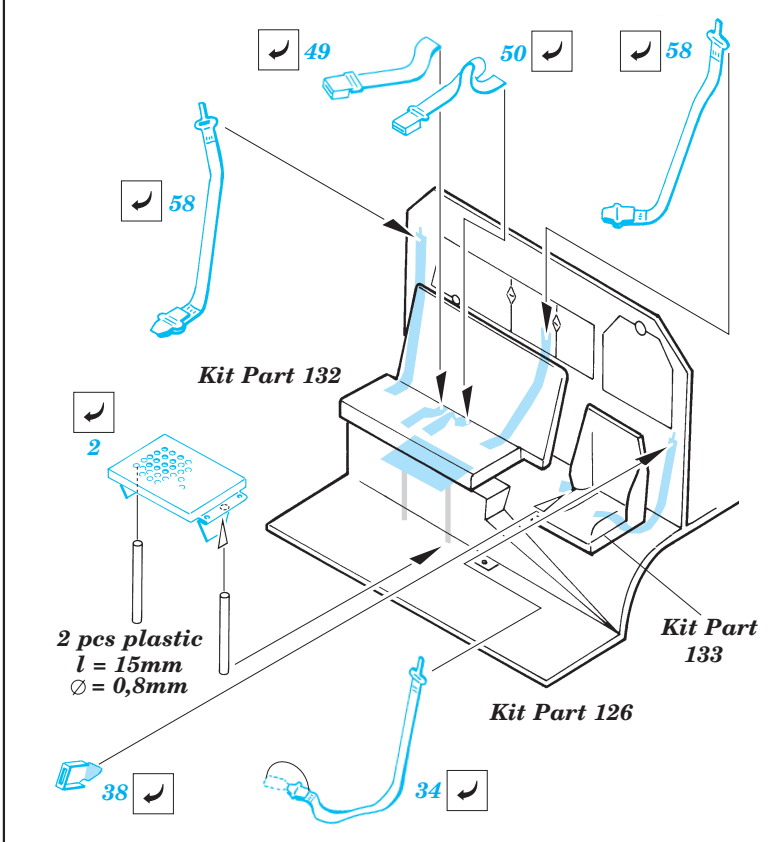

# MAN 7t 6x6

eduard

35 648

1/35 scale detail set for Revell kit No.03043 • sada detailů pro model 1/35 Revell 03043

- APPLY EXPRESS MASK AND PAINT BEFORE GLUING  
POUŽÍT EXPRESS MASK A BARVIT PŘED SLEPENÍM
- SYMMETRICAL ASSEMBLY  
SYMETRICKÁ MONTÁŽ
- REMOVE  
ODSTRANIT
- GRIND  
OBROUSIT
- DRILL HOLE  
VRTAT OTVOR
- BEND  
OHNOUT
- OPTION  
VOLBA
- REPLACE  
NAHRADIT

Film

Print

ORIGINAL KIT PARTS  
PŮVODNÍ DÍLY STAVEBNICE

PHOTO-ETCHED PARTS  
LEPTANÉ DÍLY

PARTS TO BE REMOVED  
DÍLY K ODSTRANĚNÍ

FILL  
TMELIT

REFERENCES : [www.tank-masters.de](http://www.tank-masters.de)