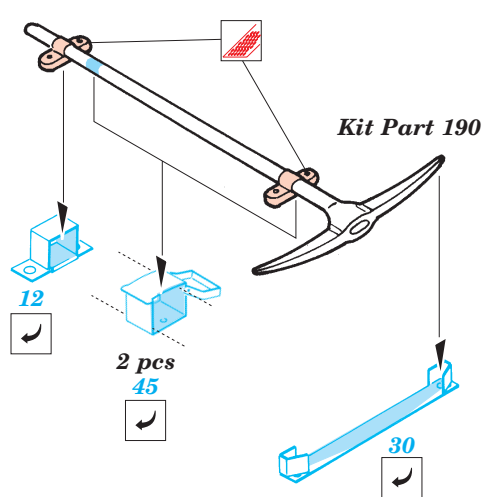

# MAN 7t 6x6

eduard

35 648

1/35 scale detail set for Revell kit No.03043 • sada detailů pro model 1/35 Revell 03043

- APPLY EXPRESS MASK AND PAINT BEFORE GLUING  
POUŽÍT EXPRESS MASK A BARVIT PŘED SLEPENÍM
- SYMMETRICAL ASSEMBLY  
SYMETRICKÁ MONTÁŽ
- REMOVE  
ODSTRANIT
- GRIND  
OBROUSIT
- DRILL HOLE  
VRTAT OTVOR
- BEND  
OHNOUT
- OPTION  
VOLBA
- REPLACE  
NAHRADIT

Film

Print

ORIGINAL KIT PARTS  
PŮVODNÍ DÍLY STAVEBNICE

PHOTO-ETCHED PARTS  
LEPTANÉ DÍLY

PARTS TO BE REMOVED  
DÍLY K ODSTRANĚNÍ

FILL  
TMELIT

REFERENCES : [www.tank-masters.de](http://www.tank-masters.de)

Look for **Express Mask XT 054** for 1/35 MAN 10t  
( not included in this set )