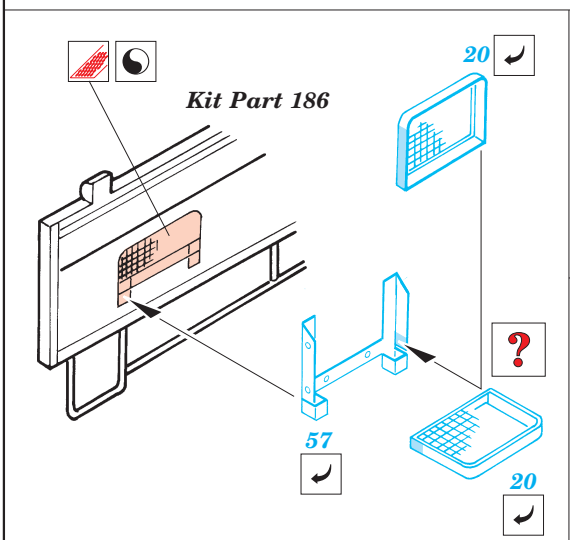

# MAN 7t 6x6

eduard

35 648

1/35 scale detail set for Revell kit No.03043 • sada detailů pro model 1/35 Revell 03043

- APPLY EXPRESS MASK AND PAINT BEFORE GLUING  
POUŽÍT EXPRESS MASK A BARVIT PŘED SLEPENÍM
- SYMMETRICAL ASSEMBLY  
SYMETRICKÁ MONTÁŽ
- REMOVE  
ODSTRANIT
- GRIND  
OBROUSIT
- DRILL HOLE  
VRTAT OTVOR
- BEND  
OHNOUT
- OPTION  
VOLBA
- REPLACE  
NAHRADIT

Film

Print

ORIGINAL KIT PARTS  
PŮVODNÍ DÍLY STAVEBNICE

PHOTO-ETCHED PARTS  
LEPTANÉ DÍLY

PARTS TO BE REMOVED  
DÍLY K ODSTRANĚNÍ

FILL  
TMELIT

REFERENCES : [www.tank-masters.de](http://www.tank-masters.de)

Look for **Express Mask XT 054** for 1/35 MAN 10t  
( not included in this set )