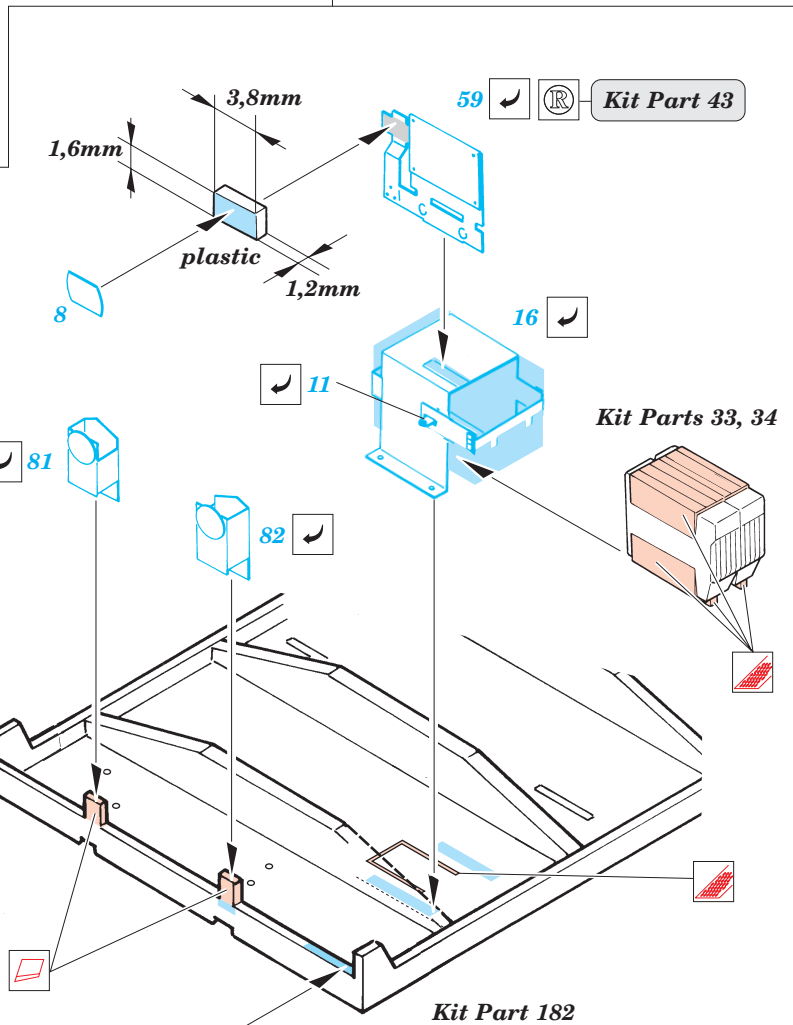

# MAN 7t 6x6

eduard

35 648

1/35 scale detail set for Revell kit No.03043 • sada detailů pro model 1/35 Revell 03043

- APPLY EXPRESS MASK AND PAINT BEFORE GLUING  
POUŽÍT EXPRESS MASK A BARVIT PŘED SLEPENÍM
- SYMMETRICAL ASSEMBLY  
SYMETRICKÁ MONTÁŽ
- REMOVE  
ODSTRANIT
- GRIND  
OBROUSIT
- DRILL HOLE  
VRTAT OTVOR
- BEND  
OHNOUT
- OPTION  
VOLBA
- REPLACE  
NAHRADIT

Film

Print

ORIGINAL KIT PARTS  
PŮVODNÍ DÍLY STAVEBNICE

PHOTO-ETCHED PARTS  
LEPTANÉ DÍLY

PARTS TO BE REMOVED  
DÍLY K ODSTRANĚNÍ

FILL  
TMELIT

REFERENCES : [www.tank-masters.de](http://www.tank-masters.de)

Look for **Express Mask XT 054** for 1/35 MAN 10t  
( not included in this set )