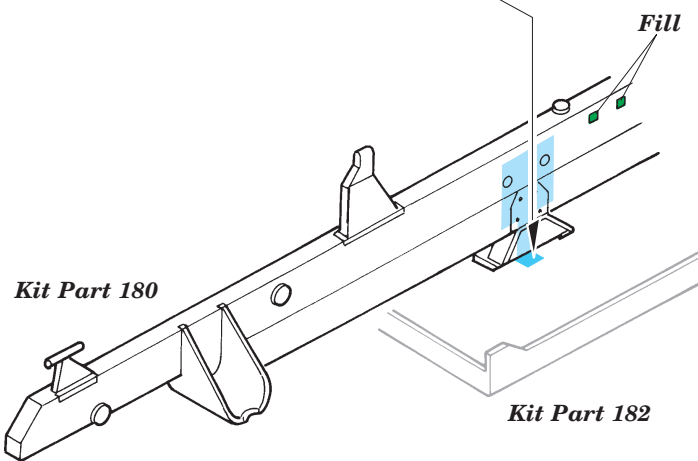

# MAN 7t 6x6

eduard

35 648

1/35 scale detail set for Revell kit No.03043 • sada detailů pro model 1/35 Revell 03043

- APPLY EXPRESS MASK AND PAINT BEFORE GLUING  
POUŽÍT EXPRESS MASK A BARVIT PŘED SLEPENÍM
- SYMMETRICAL ASSEMBLY  
SYMETRICKÁ MONTÁŽ
- REMOVE  
ODSTRANIT
- GRIND  
OBROUSIT
- DRILL HOLE  
VRTAT OTVOR
- BEND  
OHNOUT
- OPTION  
VOLBA
- REPLACE  
NAHRADIT

Film

Print

ORIGINAL KIT PARTS  
PŮVODNÍ DÍLY STAVEBNICE

PHOTO-ETCHED PARTS  
LEPTANÉ DÍLY

PARTS TO BE REMOVED  
DÍLY K ODSTRANĚNÍ

FILL  
TMELIT

REFERENCES : [www.tank-masters.de](http://www.tank-masters.de)