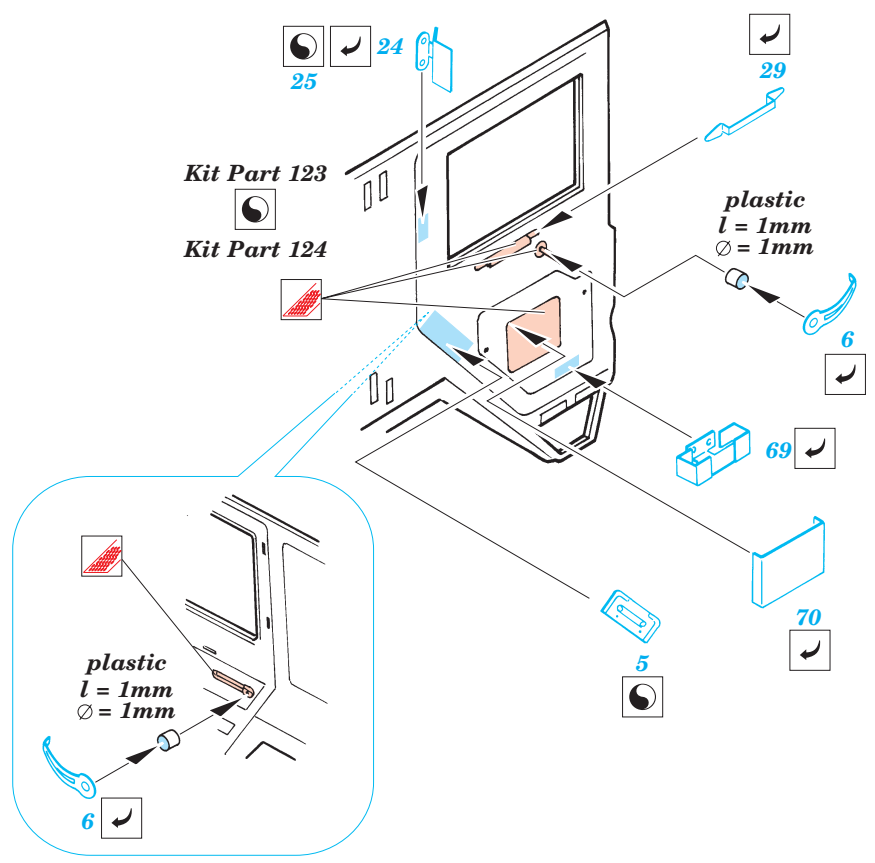

# MAN 7t 6x6

eduard

35 648

1/35 scale detail set for Revell kit No.03043 • sada detailů pro model 1/35 Revell 03043

- APPLY EXPRESS MASK AND PAINT BEFORE GLUING  
POUŽÍT EXPRESS MASK A BARVIT PŘED SLEPENÍM
- SYMMETRICAL ASSEMBLY  
SYMETRICKÁ MONTÁŽ
- REMOVE  
ODSTRANIT
- GRIND  
OBROUSIT
- DRILL HOLE  
VRTAT OTVOR
- BEND  
OHNOUT
- OPTION  
VOLBA
- REPLACE  
NAHRADIT

Film

Print

ORIGINAL KIT PARTS  
PŮVODNÍ DÍLY STAVEBNICE

PHOTO-ETCHED PARTS  
LEPTANÉ DÍLY

PARTS TO BE REMOVED  
DÍLY K ODSTRANĚNÍ

FILL  
TMELIT

REFERENCES : [www.tank-masters.de](http://www.tank-masters.de)

Look for **Express Mask XT 054** for 1/35 MAN 10t  
( not included in this set )