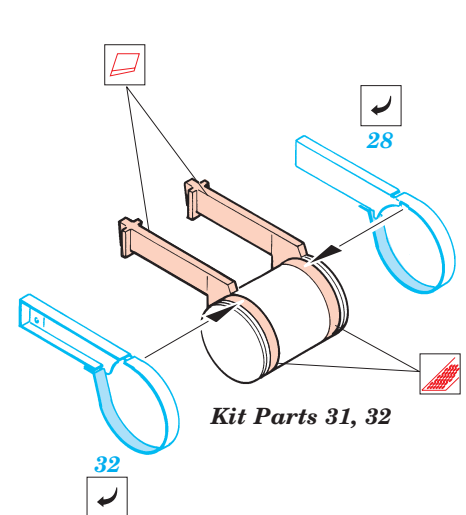

# MAN 7t 6x6

eduard

35 648

1/35 scale detail set for Revell kit No.03043 • sada detailů pro model 1/35 Revell 03043

- APPLY EXPRESS MASK AND PAINT BEFORE GLUING  
POUŽÍT EXPRESS MASK A BARVIT PŘED SLEPENÍM
- SYMMETRICAL ASSEMBLY  
SYMETRICKÁ MONTÁŽ
- REMOVE  
ODSTRANIT
- GRIND  
OBROUSIT
- DRILL HOLE  
VRTAT OTVOR
- BEND  
OHNOUT
- OPTION  
VOLBA
- REPLACE  
NAHRADIT

Film

Print

ORIGINAL KIT PARTS  
PŮVODNÍ DÍLY STAVEBNICE

PHOTO-ETCHED PARTS  
LEPTANÉ DÍLY

PARTS TO BE REMOVED  
DÍLY K ODSTRANĚNÍ

FILL  
TMELIT

REFERENCES : [www.tank-masters.de](http://www.tank-masters.de)

Look for **Express Mask XT 054** for 1/35 MAN 10t  
( not included in this set )