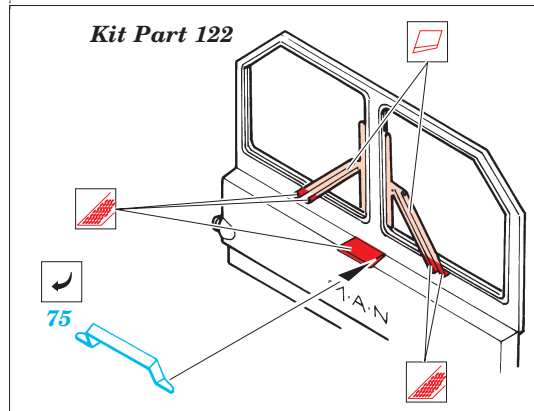

# MAN 7t 6x6

eduard

35 648

1/35 scale detail set for Revell kit No.03043 • sada detailů pro model 1/35 Revell 03043

- APPLY EXPRESS MASK AND PAINT BEFORE GLUING  
POUŽÍT EXPRESS MASK A BARVIT PŘED SLEPENÍM
- SYMMETRICAL ASSEMBLY  
SYMETRICKÁ MONTÁŽ
- REMOVE  
ODSTRANIT
- GRIND  
OBROUSIT
- DRILL HOLE  
VRTAT OTVOR
- BEND  
OHNOUT
- OPTION  
VOLBA
- REPLACE  
NAHRADIT

Film

Print

ORIGINAL KIT PARTS  
PŮVODNÍ DÍLY STAVEBNICE

PHOTO-ETCHED PARTS  
LEPTANÉ DÍLY

PARTS TO BE REMOVED  
DÍLY K ODSTRANĚNÍ

FILL  
TMELIT

REFERENCES : [www.tank-masters.de](http://www.tank-masters.de)