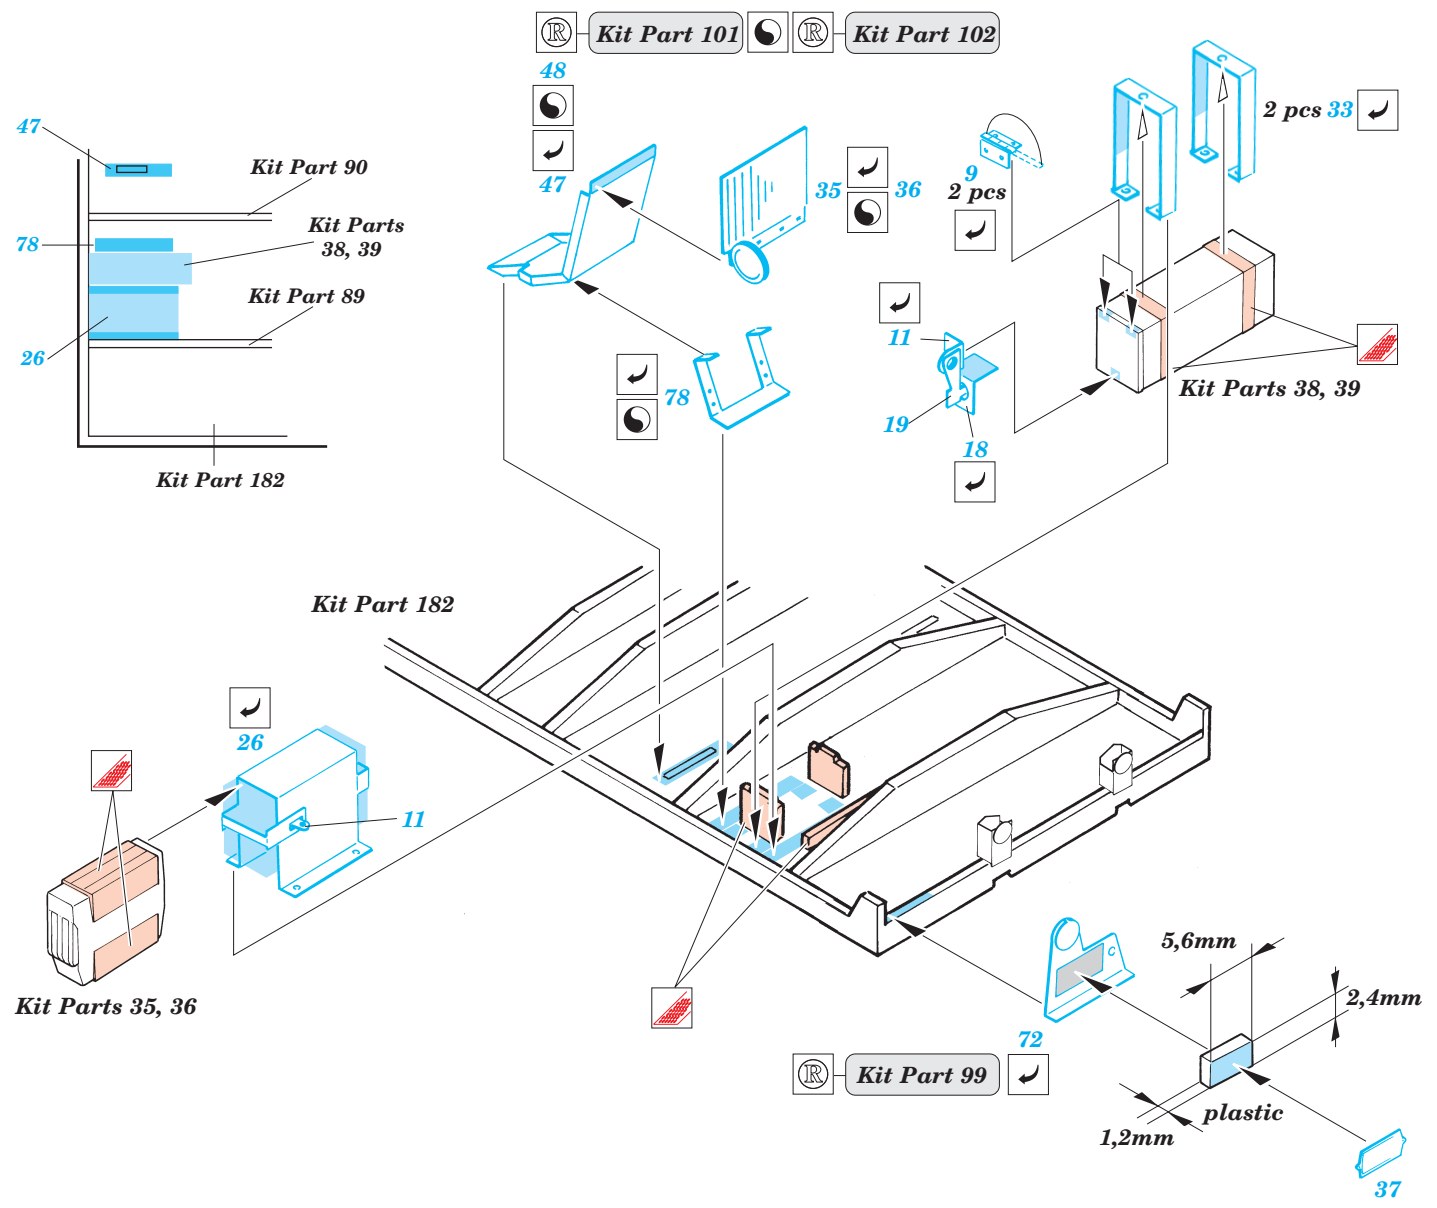

# MAN 7t 6x6

eduard

35 648

1/35 scale detail set for Revell kit No.03043 • sada detailů pro model 1/35 Revell 03043

- APPLY EXPRESS MASK AND PAINT BEFORE GLUING  
POUŽÍT EXPRESS MASK A BARVIT PŘED SLEPENÍM
- SYMMETRICAL ASSEMBLY  
SYMETRICKÁ MONTÁŽ
- REMOVE  
ODSTRANIT
- GRIND  
OBROUSIT
- DRILL HOLE  
VRTAT OTVOR
- BEND  
OHNOUT
- OPTION  
VOLBA
- REPLACE  
NAHRADIT

Film

Print

ORIGINAL KIT PARTS  
PŮVODNÍ DÍLY STAVEBNICE

PHOTO-ETCHED PARTS  
LEPTANÉ DÍLY

PARTS TO BE REMOVED  
DÍLY K ODSTRANĚNÍ

FILL  
TMELIT

REFERENCES : [www.tank-masters.de](http://www.tank-masters.de)

Look for **Express Mask XT 054** for 1/35 MAN 10t  
( not included in this set )