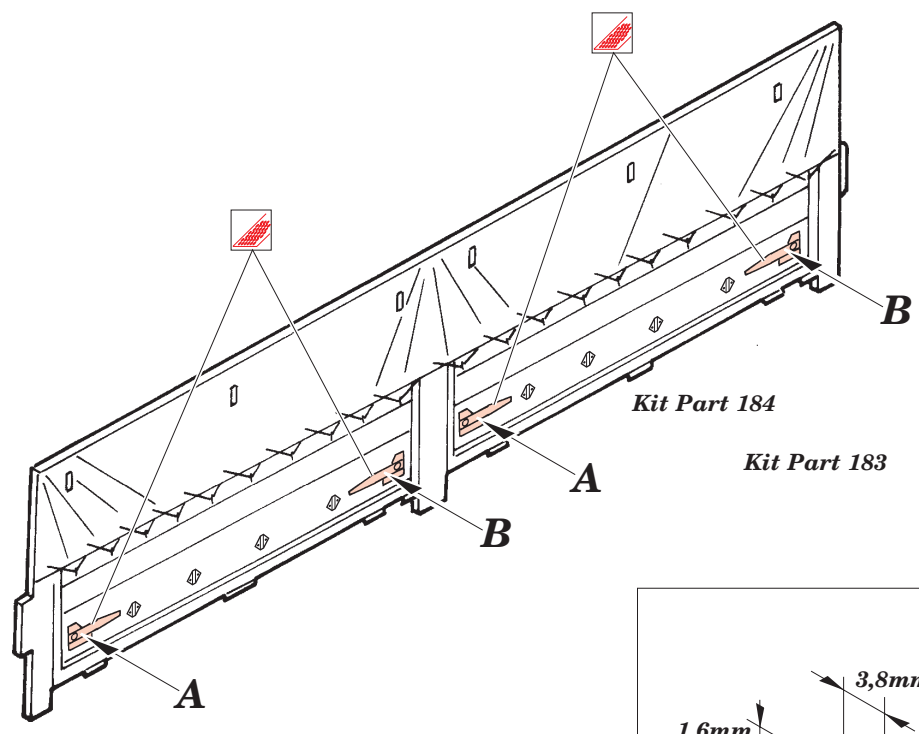

# MAN 7t 6x6

eduard

35 648

1/35 scale detail set for Revell kit No.03043 • sada detailů pro model 1/35 Revell 03043

- APPLY EXPRESS MASK AND PAINT BEFORE GLUING  
POUŽÍT EXPRESS MASK A BARVIT PŘED SLEPENÍM
- SYMMETRICAL ASSEMBLY  
SYMETRICKÁ MONTÁŽ
- REMOVE  
ODSTRANIT
- GRIND  
OBROUSIT
- DRILL HOLE  
VRTAT OTVOR
- BEND  
OHNOUT
- OPTION  
VOLBA
- REPLACE  
NAHRADIT

Film

Print

ORIGINAL KIT PARTS  
PŮVODNÍ DÍLY STAVEBNICE

PHOTO-ETCHED PARTS  
LEPTANÉ DÍLY

PARTS TO BE REMOVED  
DÍLY K ODSTRANĚNÍ

FILL  
TMELIT

REFERENCES : [www.tank-masters.de](http://www.tank-masters.de)