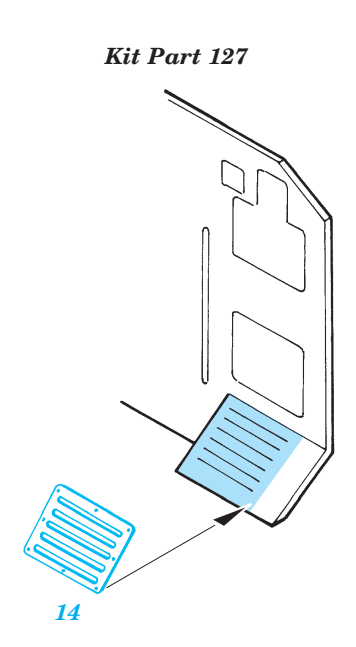

# MAN 7t 6x6

eduard

35 648

1/35 scale detail set for Revell kit No.03043 • sada detailů pro model 1/35 Revell 03043

- APPLY EXPRESS MASK AND PAINT BEFORE GLUING  
POUŽÍT EXPRESS MASK A BARVIT PŘED SLEPENÍM
- SYMMETRICAL ASSEMBLY  
SYMETRICKÁ MONTÁŽ
- REMOVE  
ODSTRANIT
- GRIND  
OBROUSIT
- DRILL HOLE  
VRTAT OTVOR
- BEND  
OHNOUT
- OPTION  
VOLBA
- REPLACE  
NAHRADIT

Film

Print

ORIGINAL KIT PARTS  
PŮVODNÍ DÍLY STAVEBNICE

PHOTO-ETCHED PARTS  
LEPTANÉ DÍLY

PARTS TO BE REMOVED  
DÍLY K ODSTRANĚNÍ

FILL  
TMELIT

REFERENCES : [www.tank-masters.de](http://www.tank-masters.de)

Look for **Express Mask XT 054** for 1/35 MAN 10t  
( not included in this set )