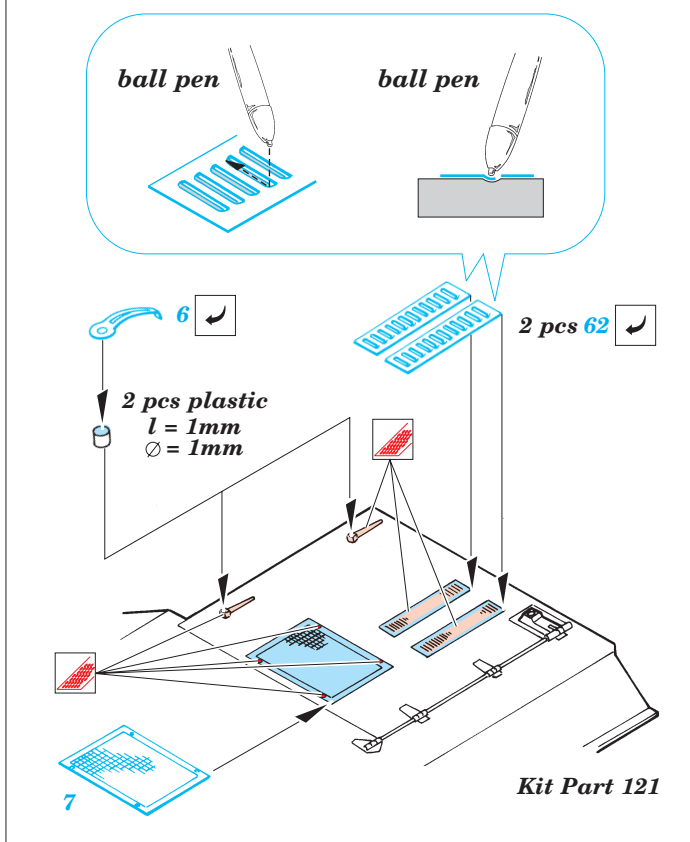

# MAN 7t 6x6

eduard

35 648

1/35 scale detail set for Revell kit No.03043 • sada detailů pro model 1/35 Revell 03043

- APPLY EXPRESS MASK AND PAINT BEFORE GLUING  
POUŽÍT EXPRESS MASK A BARVIT PŘED SLEPENÍM
- SYMMETRICAL ASSEMBLY  
SYMETRICKÁ MONTÁŽ
- REMOVE  
ODSTRANIT
- GRIND  
OBROUSIT
- DRILL HOLE  
VRTAT OTVOR
- BEND  
OHNOUT
- OPTION  
VOLBA
- REPLACE  
NAHRADIT

Film

Print

ORIGINAL KIT PARTS  
PŮVODNÍ DÍLY STAVEBNICE

PHOTO-ETCHED PARTS  
LEPTANÉ DÍLY

PARTS TO BE REMOVED  
DÍLY K ODSTRANĚNÍ

FILL  
TMELIT

REFERENCES : [www.tank-masters.de](http://www.tank-masters.de)