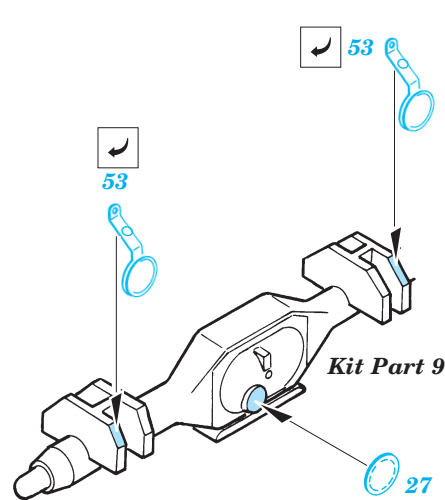

# MAN 7t 6x6

eduard

35 648

1/35 scale detail set for Revell kit No.03043 • sada detailů pro model 1/35 Revell 03043

- APPLY EXPRESS MASK AND PAINT BEFORE GLUING  
POUŽÍT EXPRESS MASK A BARVIT PŘED SLEPENÍM
- SYMMETRICAL ASSEMBLY  
SYMETRICKÁ MONTÁŽ
- REMOVE  
ODSTRANIT
- GRIND  
OBROUSIT
- DRILL HOLE  
VRTAT OTVOR
- BEND  
OHNOUT
- OPTION  
VOLBA
- REPLACE  
NAHRADIT

Film

Print

ORIGINAL KIT PARTS  
PŮVODNÍ DÍLY STAVEBNICE

PHOTO-ETCHED PARTS  
LEPTANÉ DÍLY

PARTS TO BE REMOVED  
DÍLY K ODSTRANĚNÍ

FILL  
TMELIT

REFERENCES : [www.tank-masters.de](http://www.tank-masters.de)

Look for **Express Mask XT 054** for 1/35 MAN 10t  
( not included in this set )