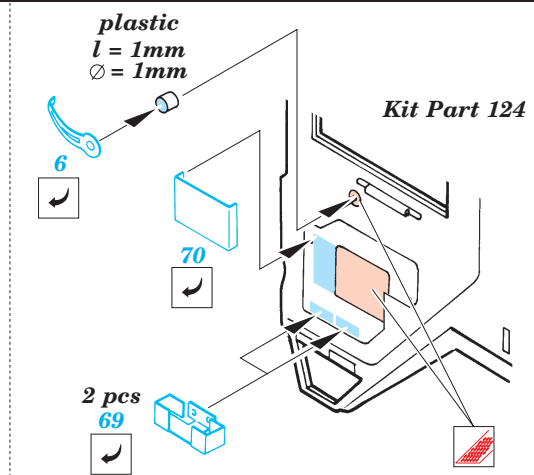

# MAN 7t 6x6

eduard

35 648

1/35 scale detail set for Revell kit No.03043 • sada detailů pro model 1/35 Revell 03043

- APPLY EXPRESS MASK AND PAINT BEFORE GLUING  
POUŽÍT EXPRESS MASK A BARVIT PŘED SLEPENÍM
- SYMMETRICAL ASSEMBLY  
SYMETRICKÁ MONTÁŽ
- REMOVE  
ODSTRANIT
- GRIND  
OBROUSIT
- DRILL HOLE  
VRTAT OTVOR
- BEND  
OHNOUT
- OPTION  
VOLBA
- REPLACE  
NAHRADIT

Film

Print

ORIGINAL KIT PARTS  
PŮVODNÍ DÍLY STAVEBNICE

PHOTO-ETCHED PARTS  
LEPTANÉ DÍLY

PARTS TO BE REMOVED  
DÍLY K ODSTRANĚNÍ

FILL  
TMELIT

REFERENCES : [www.tank-masters.de](http://www.tank-masters.de)