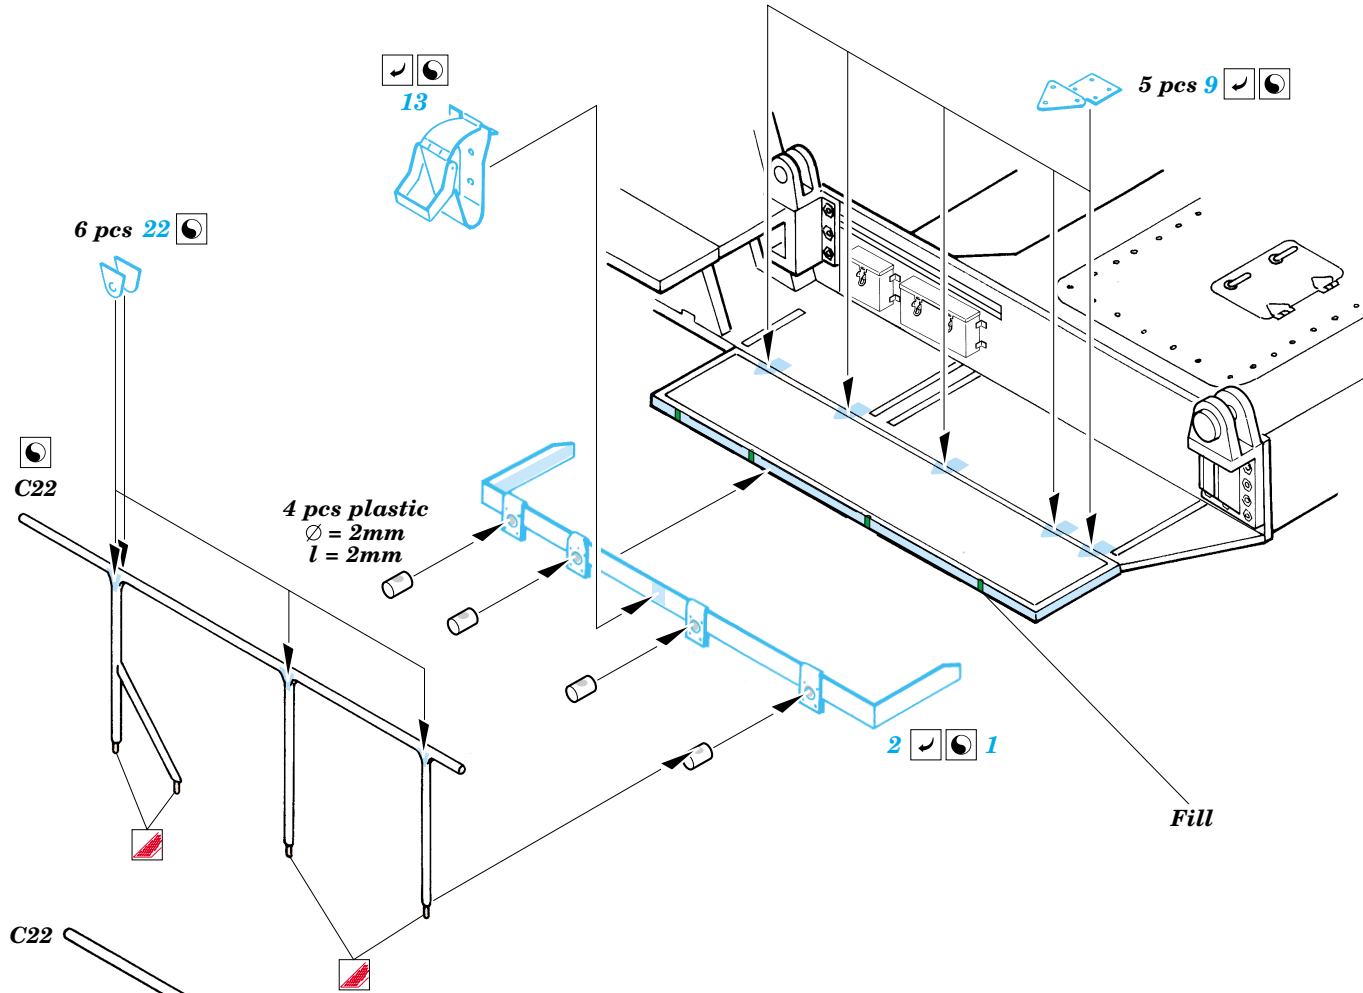

Mörser Loki Railings

1/35 scale detail set for Dragon kit 6181 • sada detailů pro model 1/35 Dragon 6181

eduard

35 646

-  APPLY EXPRESS MASK AND PAINT BEFORE GLUING
POUŽÍTE EXPRESNÍ MASKU NEBEARVIT PŘED SLEPENÍM
-  SYMMETRICAL ASSEMBLY
SYMETRICKÁ MONTÁŽ
-  REMOVE
ODSTRANIT
-  GRIND
OBROUSIT
-  DRILL HOLE
VRTAT OTVOR
-  BEND
OHNOUT
-  OPTION
VOLBA
-  REPLACE
NAHRADIT

 ORIGINAL KIT PARTS
PŮVODNÍ DÍLY STAVEBNICE

 PHOTO-ETCHED PARTS
LEPTANÉ DÍLY

 PARTS TO BE REMOVED
DÍLY K ODSTRANĚNÍ

 FILL
TMELIT

References: - Panzer tracts : T. Jentz - Berthas Big Brother Karl-Geraet
 - Kit Militar-Modell Journal 5/2003
 - Model Art No.634 June 2003