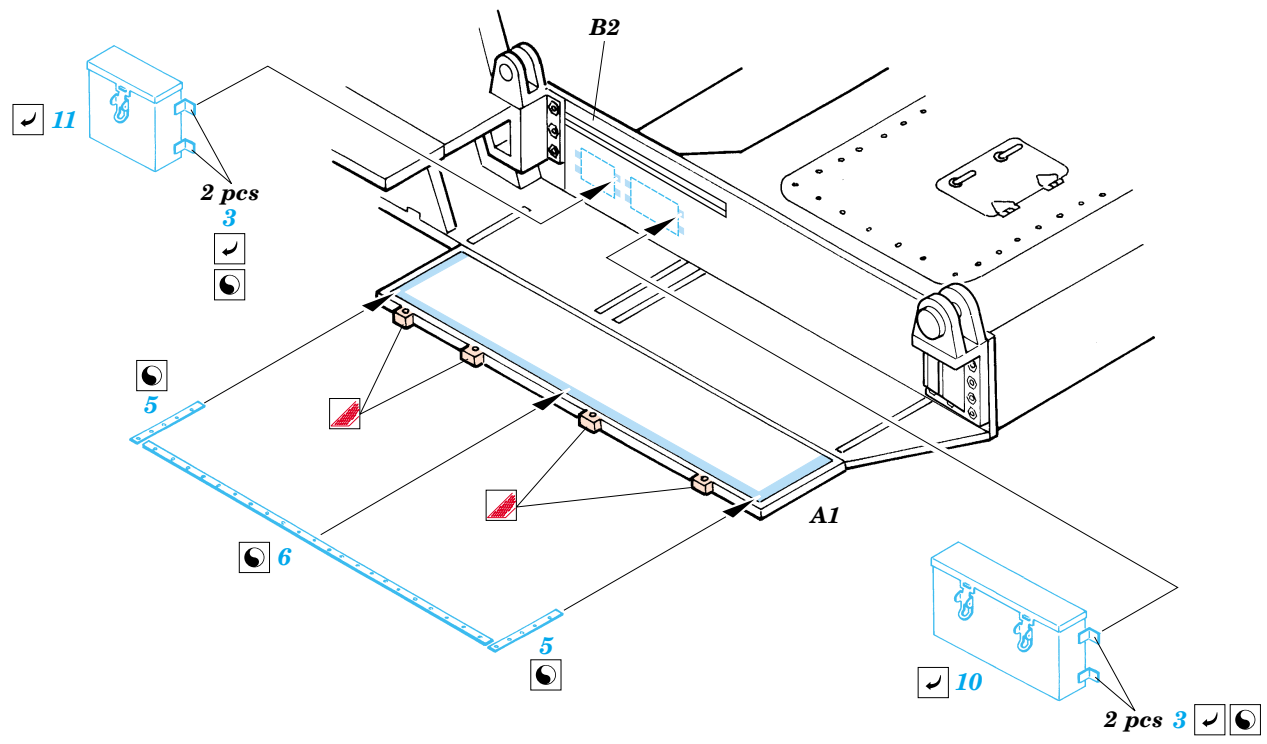

Mörser Loki Railings

1/35 scale detail set for Dragon kit 6181 • sada detailů pro model 1/35 Dragon 6181

eduard

35 646

-  APPLY EXPRESS MASK AND PAINT BEFORE GLUING
POUŽÍTE EXPRESNÍ MASKU NEBEARVIT PŘED SLEPENÍM
-  SYMMETRICAL ASSEMBLY
SYMETRICKÁ MONTÁŽ
-  REMOVE
ODSTRANIT
-  GRIND
OBROUSIT
-  DRILL HOLE
VRTAT OTVOR
-  BEND
OHNOUT
-  OPTION
VOLBA
-  REPLACE
NAHRADIT

 ORIGINAL KIT PARTS
PŮVODNÍ DÍLY STAVEBNICE

 PHOTO-ETCHED PARTS
LEPTANÉ DÍLY

 PARTS TO BE REMOVED
DÍLY K ODSTRANĚNÍ

 FILL
TMELIT

References: - Panzer tracts : T. Jentz - Berthas Big Brother Karl-Geraet
 - Kit Militar-Modell Journal 5/2003
 - Model Art No.634 June 2003