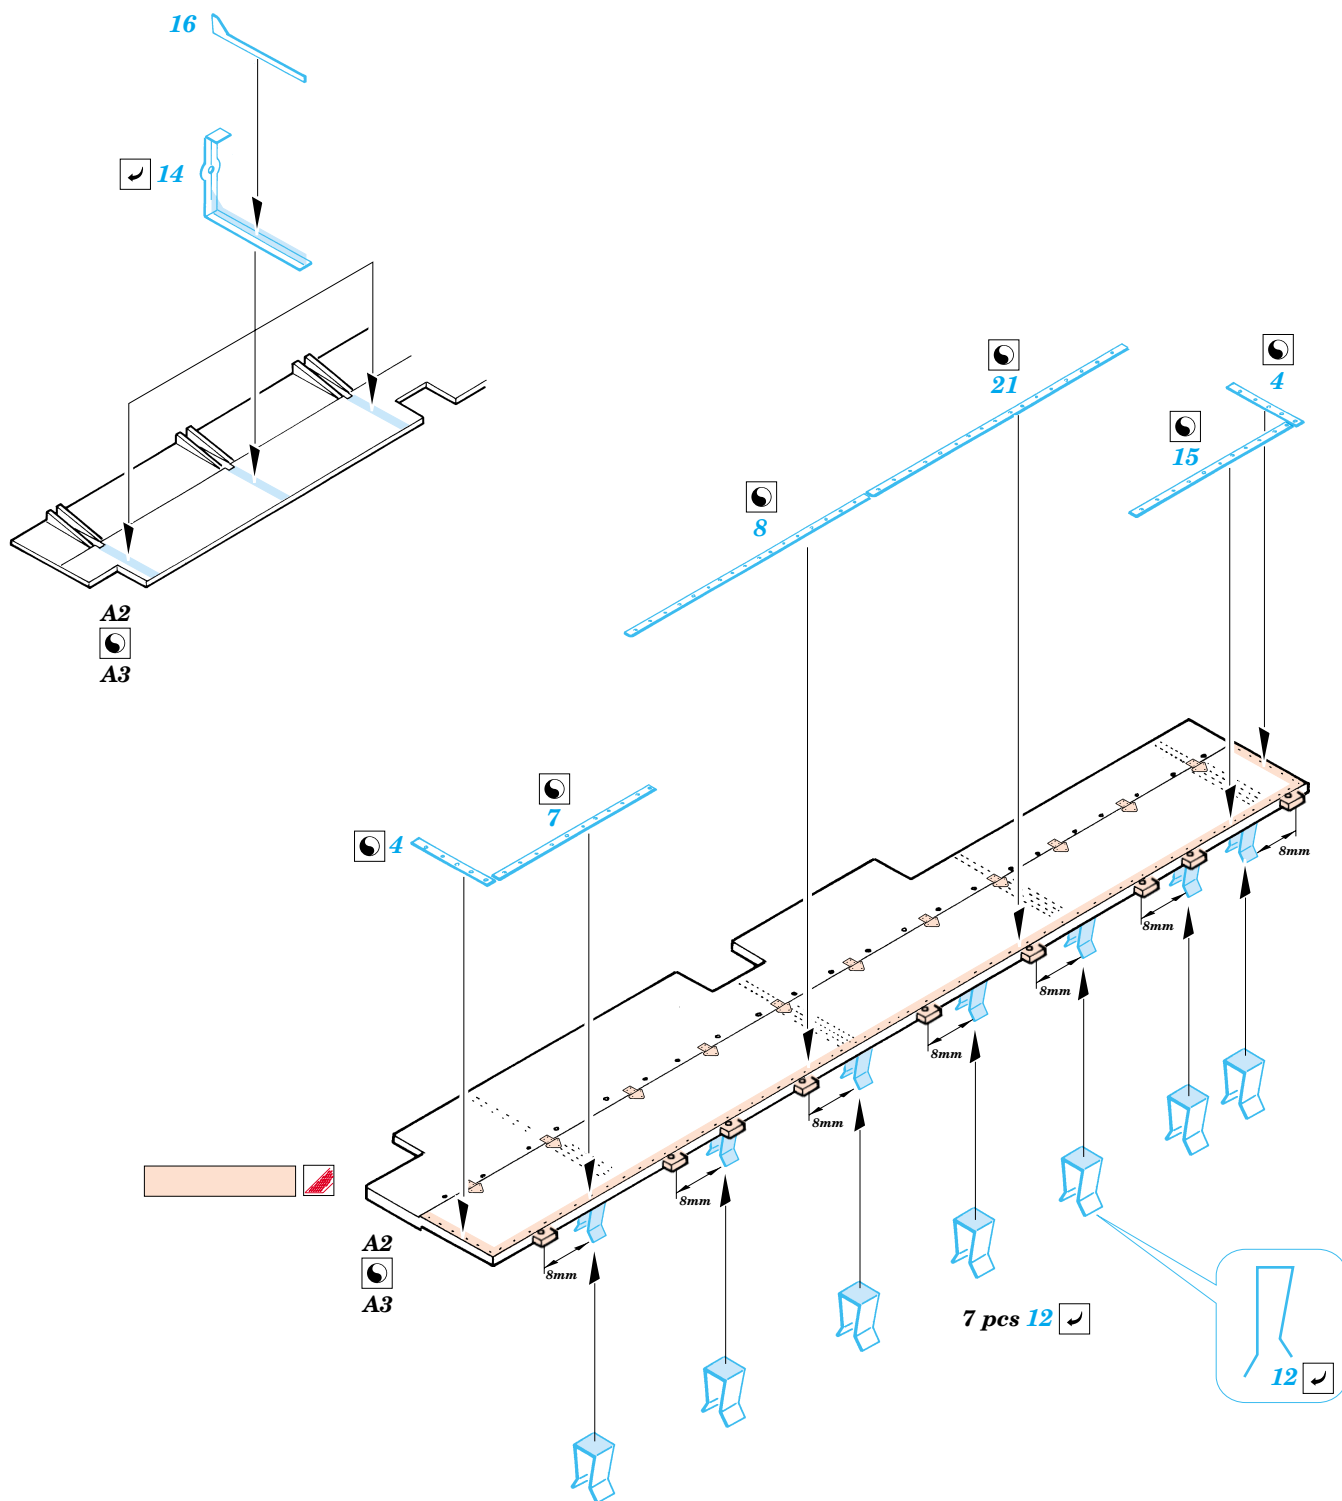

Mörser Loki Railings

1/35 scale detail set for Dragon kit 6181 • sada detailů pro model 1/35 Dragon 6181

eduard

35 646

-  APPLY EXPRESS MASK AND PAINT BEFORE GLUING
POUŽÍTE EXPRESNÍ MASKU NEBEARVIT PŘED SLEPENÍM
-  SYMMETRICAL ASSEMBLY
SYMETRICKÁ MONTÁŽ
-  REMOVE
ODSTRANIT
-  GRIND
OBROUSIT
-  DRILL HOLE
VRTAT OTVOR
-  BEND
OHNOUT
-  OPTION
VOLBA
-  REPLACE
NAHRADIT

 ORIGINAL KIT PARTS
PŮVODNÍ DÍLY STAVEBNICE

 PHOTO-ETCHED PARTS
LEPTANÉ DÍLY

 PARTS TO BE REMOVED
DÍLY K ODSTRANĚNÍ

 FILL
TMELIT

References: - Panzer tracts : T. Jentz - Berthas Big Brother Karl-Geraet
 - Kit Militar-Modell Journal 5/2003
 - Model Art No.634 June 2003