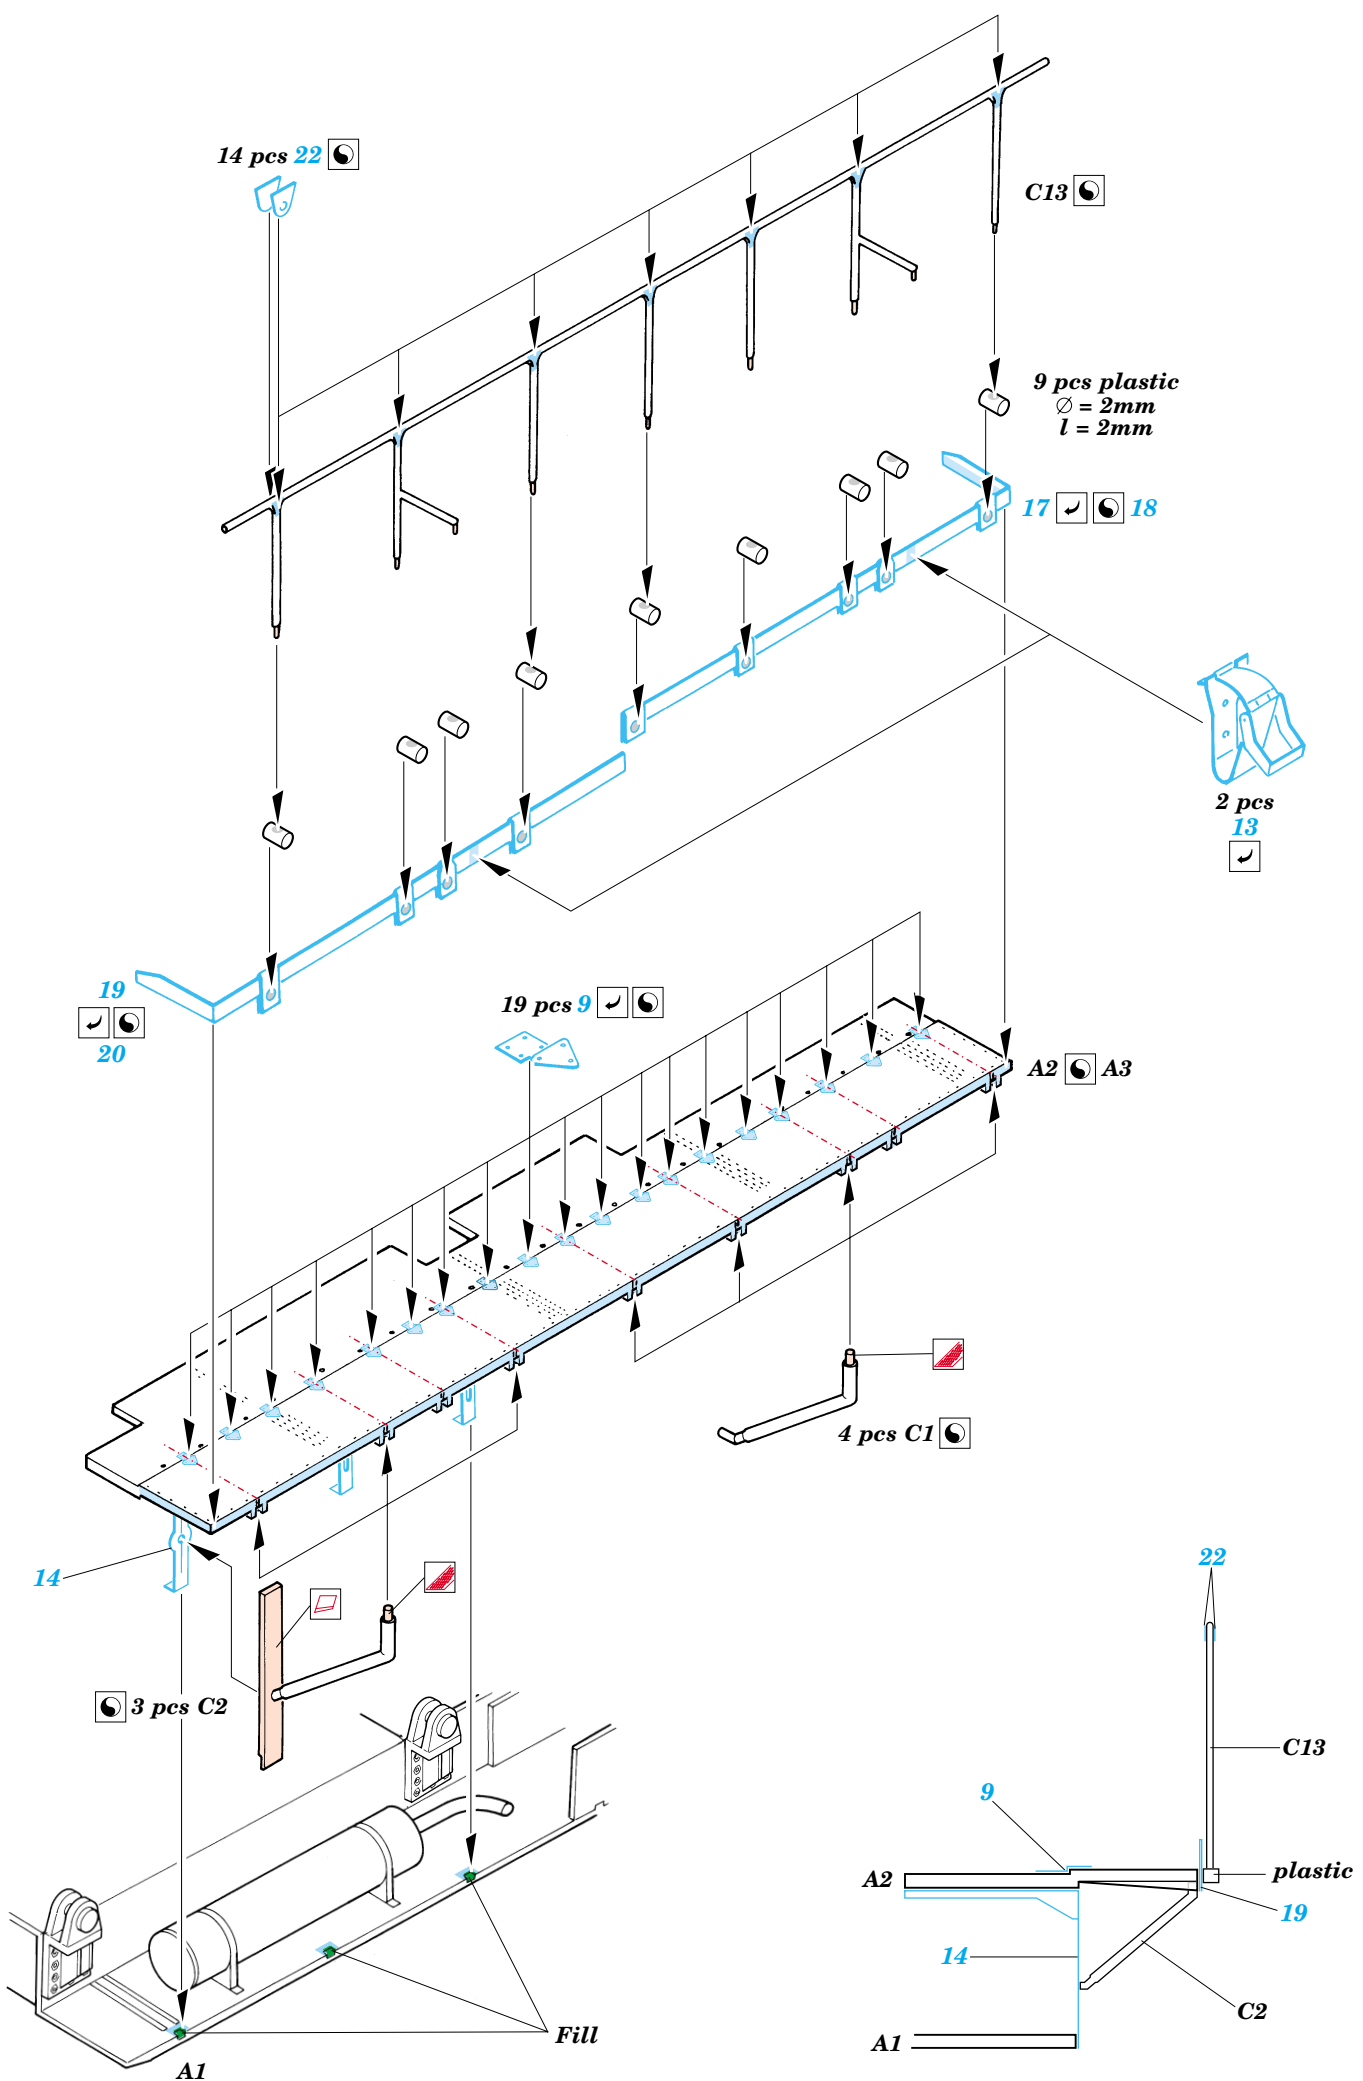

Mörser Loki Railings

1/35 scale detail set for Dragon kit 6181 • sada detailů pro model 1/35 Dragon 6181

eduard

35 646

-  APPLY EXPRESS MASK AND PAINT BEFORE GLUING
POUŽÍTE EXPRESNÍ MASKU NEBEARVIT PŘED SLEPENÍM
-  SYMMETRICAL ASSEMBLY
SYMETRICKÁ MONTÁŽ
-  REMOVE
ODSTRANIT
-  GRIND
OBROUSIT
-  DRILL HOLE
VRTAT OTVOR
-  BEND
OHNOUT
-  OPTION
VOLBA
-  REPLACE
NAHRADIT

 ORIGINAL KIT PARTS
PŮVODNÍ DÍLY STAVEBNICE

 PHOTO-ETCHED PARTS
LEPTANÉ DÍLY

 PARTS TO BE REMOVED
DÍLY K ODSTRANĚNÍ

 FILL
TMELIT

References: - Panzer tracts : T. Jentz - Berthas Big Brother Karl-Geraet
 - Kit Militar-Modell Journal 5/2003
 - Model Art No.634 June 2003