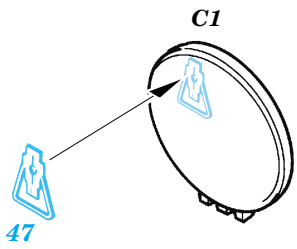

 ORIGINAL KIT PARTS PŮVODNÍ DÍLY STAVEBNICE
 PHOTO-ETCHED PARTS LEPTANÉ DÍLY
 PARTS TO BE REMOVED DÍLY K ODSTRANĚNÍ
 FILL TMLIT

3 sets

G1, G12, G13

References: Squadron/Signal Publ.: T-34 In Action
Osprey Military: T-34/85 Medium Tank
Bronekolekcia 4/99: T-34/85