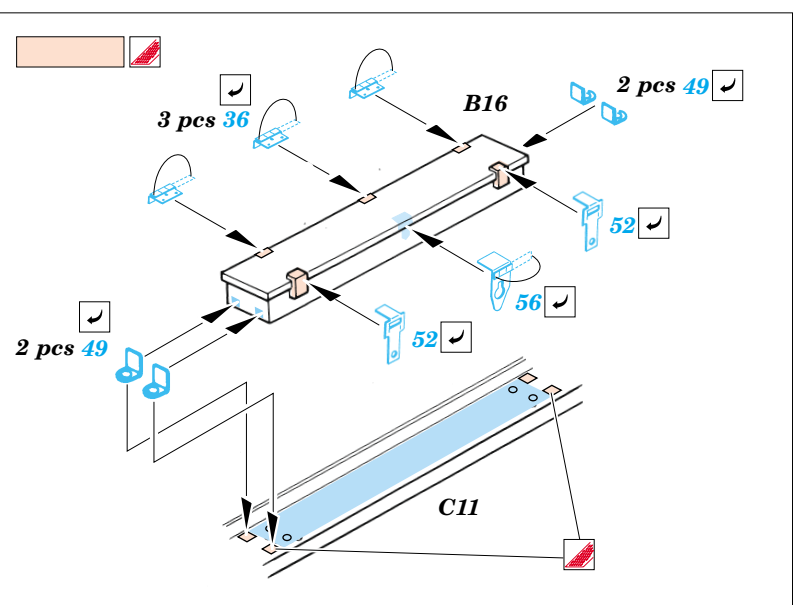

T-34/85 UTZ

eduard

35 644

1/35 scale detail set for Dragon kit No.6203 • sada detailů pro model 1/35 Dragon No.6203

- APPLY EXPRESS MASK AND PAINT BEFORE GLUING
POU ÍT EXPRESS MASK NABARVIT PŘED SLEPENÍM
- SYMMETRICAL ASSEMBLY
SYMETRICKÁ MONTA
- REMOVE
ODSTRANIT
- GRIND
OBROUSIT
- DRILL HOLE
VRTAT OTVOR
- BEND
OHNOUT
- OPTION
VOLBA
- REPLACE
NAHRADIT

 ORIGINAL KIT PARTS PŮVODNÍ DÍLY STAVEBNICE
 PHOTO-ETCHED PARTS LEPTANÉ DÍLY
 PARTS TO BE REMOVED DÍLY K ODSTRANĚNÍ
 FILL TMLIT

3 sets

G1, G12, G13

References: Squadron/Signal Publ.: T-34 In Action
Osprey Military: T-34/85 Medium Tank
Bronekolekcia 4/99: T-34/85