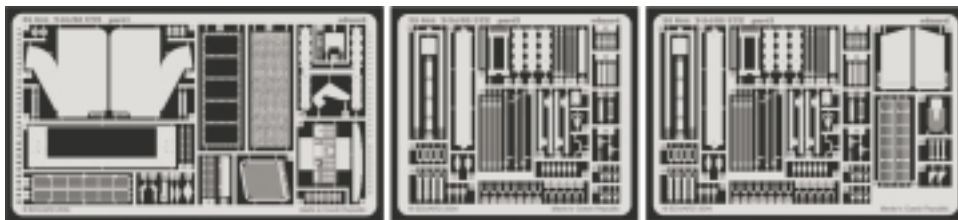

T-34/85 UTZ

eduard

35 644

1/35 scale detail set for Dragon kit No.6203 • sada detailů pro model 1/35 Dragon No.6203

- APPLY EXPRESS MASK AND PAINT BEFORE GLUING
POU ÍT EXPRESS MASK NABARVIT PŘED SLEPENÍM
- SYMMETRICAL ASSEMBLY
SYMETRICKÁ MONTA
- REMOVE
ODSTRANIT
- GRIND
OBROUSIT
- DRILL HOLE
VRTAT OTVOR
- BEND
OHNOUT
- OPTION
VOLBA
- REPLACE
NAHRADIT

 ORIGINAL KIT PARTS PŮVODNÍ DÍLY STAVEBNICE
 PHOTO-ETCHED PARTS LEPTANÉ DÍLY
 PARTS TO BE REMOVED DÍLY K ODSTRANĚNÍ
 FILL TMLIT

3 sets

G1, G12, G13

References: Squadron/Signal Publ.: T-34 In Action
Osprey Military: T-34/85 Medium Tank
Bronekolekcia 4/99: T-34/85