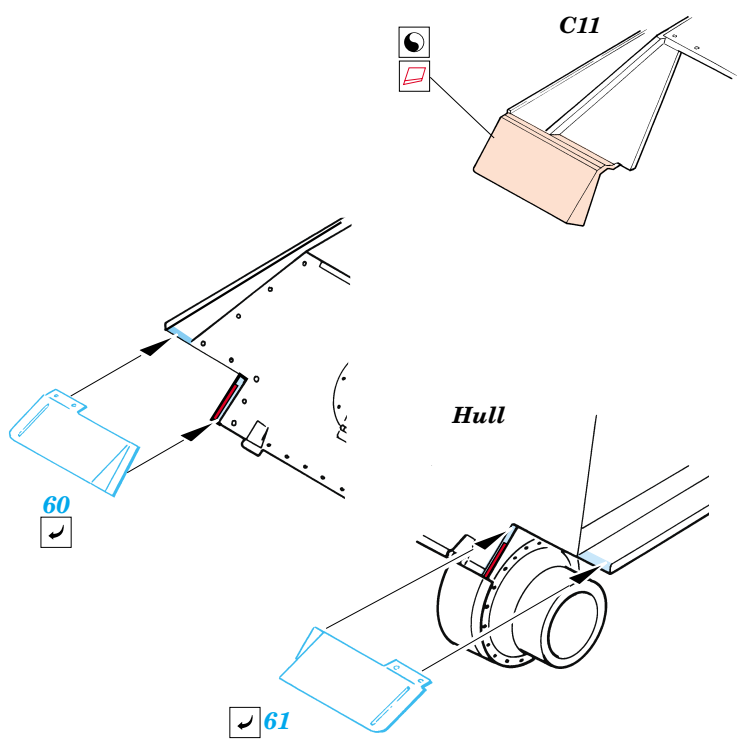

T-34/85 UTZ

eduard

35 644

1/35 scale detail set for Dragon kit No.6203 • sada detailů pro model 1/35 Dragon No.6203

- APPLY EXPRESS MASK AND PAINT BEFORE GLUING
POU ÍT EXPRESS MASK NABARVIT PŘED SLEPENÍM
- SYMMETRICAL ASSEMBLY
SYMETRICKÁ MONTA
- REMOVE
ODSTRANIT
- GRIND
OBROUSIT
- DRILL HOLE
VRTAT OTVOR
- BEND
OHNOUT
- OPTION
VOLBA
- REPLACE
NAHRADIT

 ORIGINAL KIT PARTS PŮVODNÍ DÍLY STAVEBNICE
 PHOTO-ETCHED PARTS LEPTANÉ DÍLY
 PARTS TO BE REMOVED DÍLY K ODSTRANĚNÍ
 FILL TMLIT

3 sets

G1, G12, G13

References: Squadron/Signal Publ.: T-34 In Action
Osprey Military: T-34/85 Medium Tank
Bronekolekcia 4/99: T-34/85