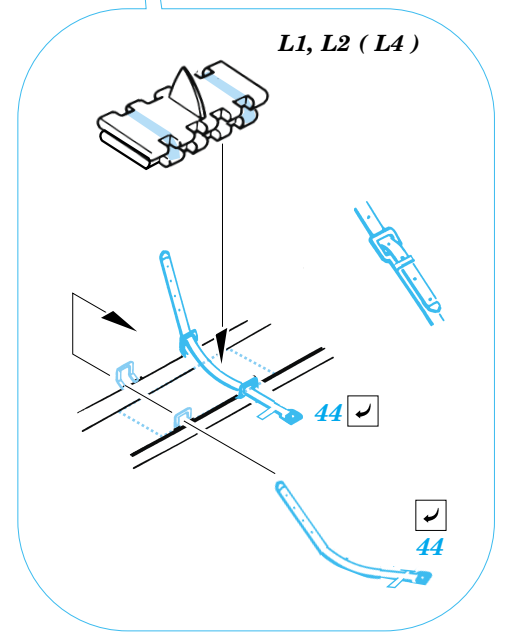

T-34/85 UTZ

eduard

35 644

1/35 scale detail set for Dragon kit No.6203 • sada detailů pro model 1/35 Dragon No.6203

- APPLY EXPRESS MASK AND PAINT BEFORE GLUING
POU ÍT EXPRESS MASK NABARVIT PŘED SLEPENÍM
- SYMMETRICAL ASSEMBLY
SYMETRICKÁ MONTA
- REMOVE
ODSTRANIT
- GRIND
OBROUSIT
- DRILL HOLE
VRTAT OTVOR
- BEND
OHNOUT
- OPTION
VOLBA
- REPLACE
NAHRADIT

 ORIGINAL KIT PARTS PŮVODNÍ DÍLY STAVEBNICE
 PHOTO-ETCHED PARTS LEPTANÉ DÍLY
 PARTS TO BE REMOVED DÍLY K ODSTRANĚNÍ
 FILL TMLIT

3 sets

G1, G12, G13

References: Squadron/Signal Publ.: T-34 In Action
Osprey Military: T-34/85 Medium Tank
Bronekolekcia 4/99: T-34/85