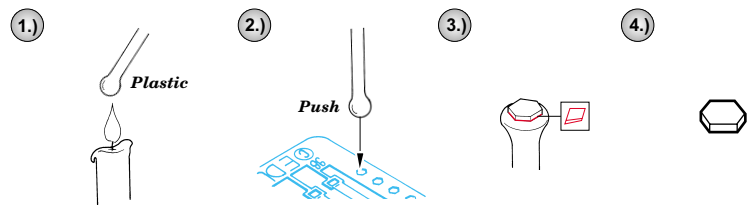

 ORIGINAL KIT PARTS PŮVODNÍ DÍLY STAVEBNICE
 PHOTO-ETCHED PARTS LEPTANÉ DÍLY
 PARTS TO BE REMOVED DÍLY K ODSTRANĚNÍ
 FILL TMLIT

3 sets

G1, G12, G13

References: Squadron/Signal Publ.: T-34 In Action
Osprey Military: T-34/85 Medium Tank
Bronekolekcia 4/99: T-34/85