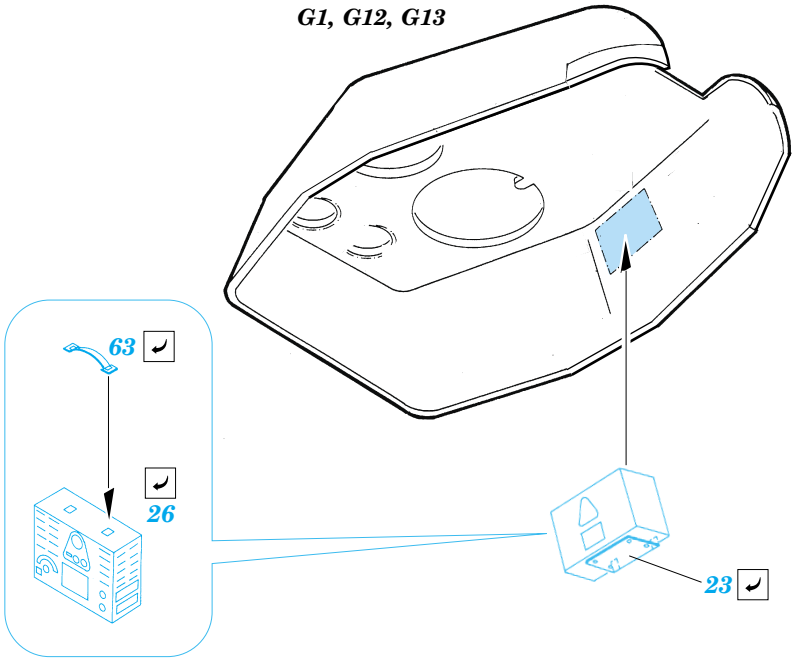

 ORIGINAL KIT PARTS PŮVODNÍ DÍLY STAVEBNICE
 PHOTO-ETCHED PARTS LEPTANÉ DÍLY
 PARTS TO BE REMOVED DÍLY K ODSTRANĚNÍ
 FILL TMLIT

3 sets

G1, G12, G13

References: Squadron/Signal Publ.: T-34 In Action
Osprey Military: T-34/85 Medium Tank
Bronekolekcia 4/99: T-34/85