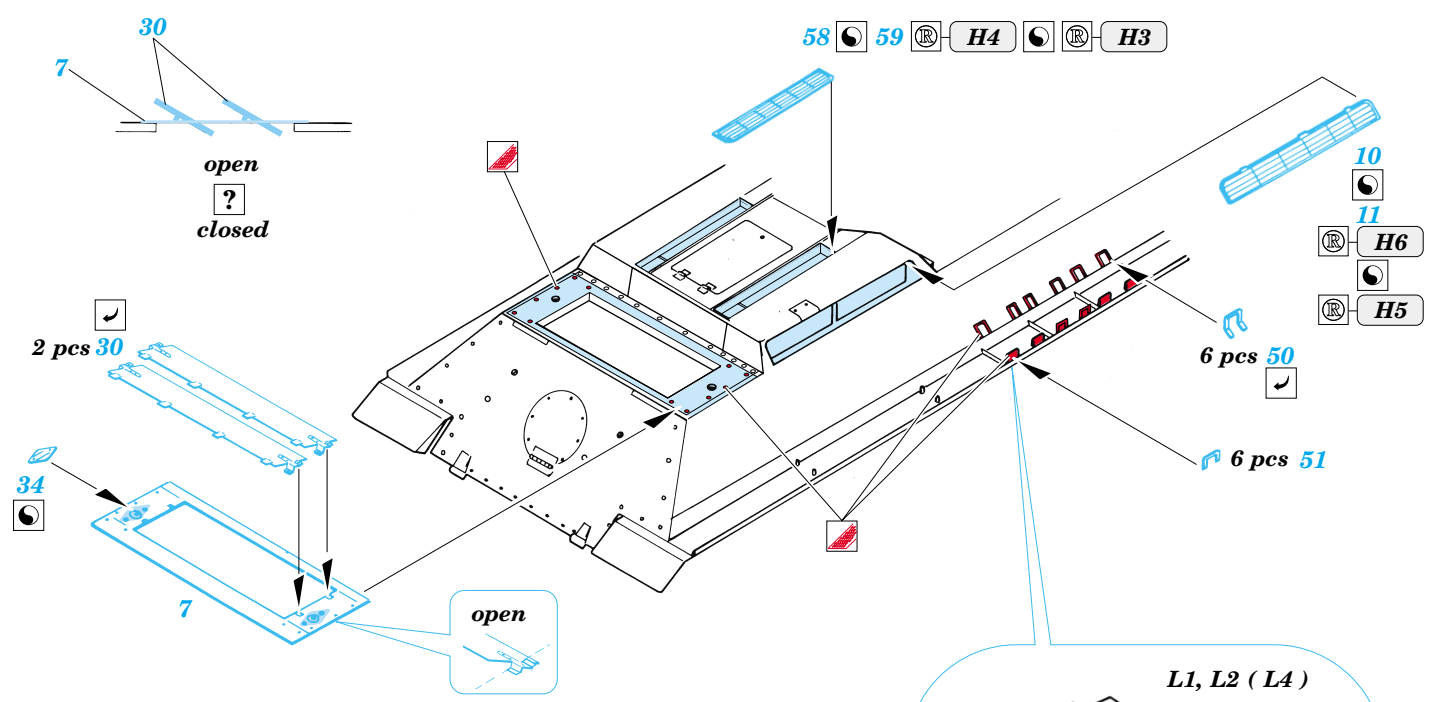

T-34/85 UTZ

eduard

35 644

1/35 scale detail set for Dragon kit No.6203 • sada detailů pro model 1/35 Dragon No.6203

- APPLY EXPRESS MASK AND PAINT BEFORE GLUING
POU ÍT EXPRESS MASK NABARVIT PŘED SLEPENÍM
- SYMMETRICAL ASSEMBLY
SYMETRICKÁ MONTA
- REMOVE
ODSTRANIT
- GRIND
OBROUSIT
- DRILL HOLE
VRTAT OTVOR
- BEND
OHNOUT
- OPTION
VOLBA
- REPLACE
NAHRADIT

 ORIGINAL KIT PARTS PŮVODNÍ DÍLY STAVEBNICE
 PHOTO-ETCHED PARTS LEPTANÉ DÍLY
 PARTS TO BE REMOVED DÍLY K ODSTRANĚNÍ
 FILL TMLIT

3 sets

G1, G12, G13

References: Squadron/Signal Publ.: T-34 In Action
Osprey Military: T-34/85 Medium Tank
Bronekolekcia 4/99: T-34/85