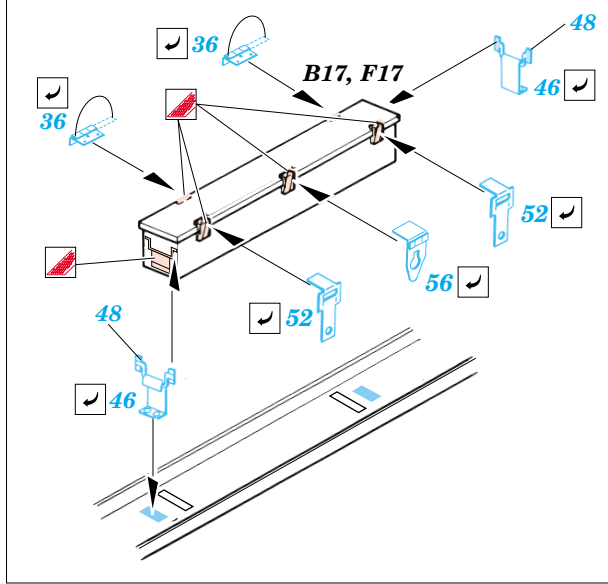

T-34/85 UTZ

eduard

35 644

1/35 scale detail set for Dragon kit No.6203 • sada detailů pro model 1/35 Dragon No.6203

- APPLY EXPRESS MASK AND PAINT BEFORE GLUING
POU ÍT EXPRESS MASK NABARVIT PŘED SLEPENÍM
- SYMMETRICAL ASSEMBLY
SYMETRICKÁ MONTA
- REMOVE
ODSTRANIT
- GRIND
OBROUSIT
- DRILL HOLE
VRTAT OTVOR
- BEND
OHNOUT
- OPTION
VOLBA
- REPLACE
NAHRADIT

 ORIGINAL KIT PARTS PŮVODNÍ DÍLY STAVEBNICE
 PHOTO-ETCHED PARTS LEPTANÉ DÍLY
 PARTS TO BE REMOVED DÍLY K ODSTRANĚNÍ
 FILL TMLIT

3 sets

G1, G12, G13

References: Squadron/Signal Publ.: T-34 In Action
Osprey Military: T-34/85 Medium Tank
Bronekolekcia 4/99: T-34/85