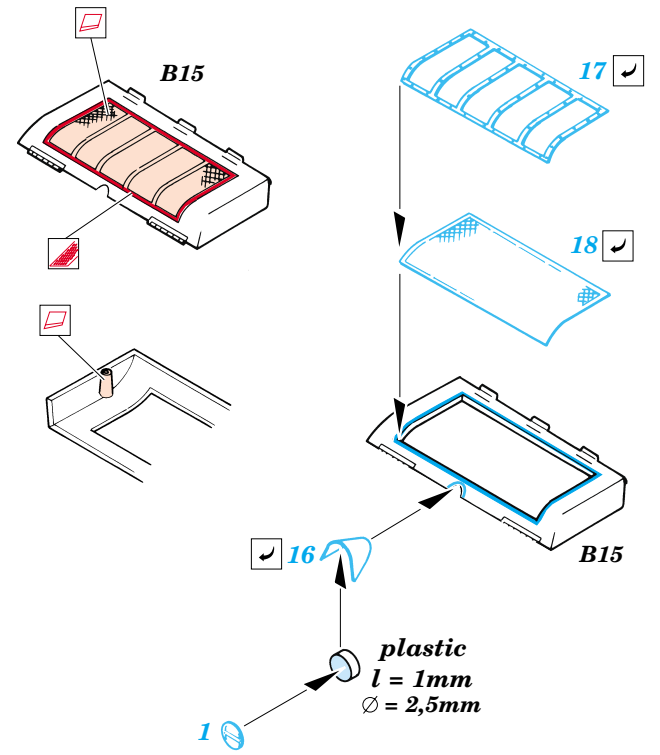

T-34/85 UTZ

eduard

35 644

1/35 scale detail set for Dragon kit No.6203 • sada detailů pro model 1/35 Dragon No.6203

- APPLY EXPRESS MASK AND PAINT BEFORE GLUING
POU ÍT EXPRESS MASK NABARVIT PŘED SLEPENÍM
- SYMMETRICAL ASSEMBLY
SYMETRICKÁ MONTA
- REMOVE
ODSTRANIT
- GRIND
OBROUSIT
- DRILL HOLE
VRTAT OTVOR
- BEND
OHNOUT
- OPTION
VOLBA
- REPLACE
NAHRADIT

 ORIGINAL KIT PARTS PŮVODNÍ DÍLY STAVEBNICE
 PHOTO-ETCHED PARTS LEPTANÉ DÍLY
 PARTS TO BE REMOVED DÍLY K ODSTRANĚNÍ
 FILL TMLIT

3 sets

G1, G12, G13

References: Squadron/Signal Publ.: T-34 In Action
Osprey Military: T-34/85 Medium Tank
Bronekolekcia 4/99: T-34/85