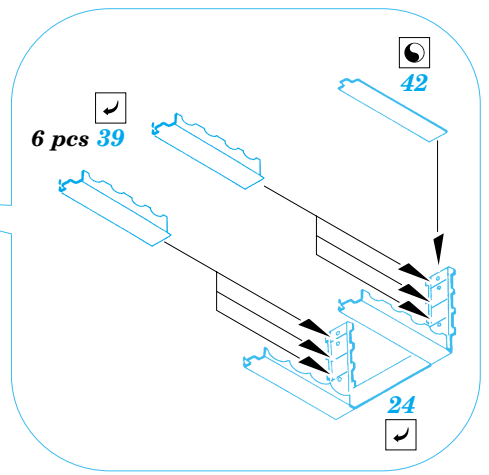

T-34/85 UTZ

eduard

35 644

1/35 scale detail set for Dragon kit No.6203 • sada detailů pro model 1/35 Dragon No.6203

- APPLY EXPRESS MASK AND PAINT BEFORE GLUING
POU ÍT EXPRESS MASK NABARVIT PŘED SLEPENÍM
- SYMMETRICAL ASSEMBLY
SYMETRICKÁ MONTA
- REMOVE
ODSTRANIT
- GRIND
OBROUSIT
- DRILL HOLE
VRTAT OTVOR
- BEND
OHNOUT
- OPTION
VOLBA
- REPLACE
NAHRADIT

 ORIGINAL KIT PARTS PŮVODNÍ DÍLY STAVEBNICE
 PHOTO-ETCHED PARTS LEPTANÉ DÍLY
 PARTS TO BE REMOVED DÍLY K ODSTRANĚNÍ
 FILL TMLIT

3 sets

G1, G12, G13

References: Squadron/Signal Publ.: T-34 In Action
Osprey Military: T-34/85 Medium Tank
Bronekolekcia 4/99: T-34/85