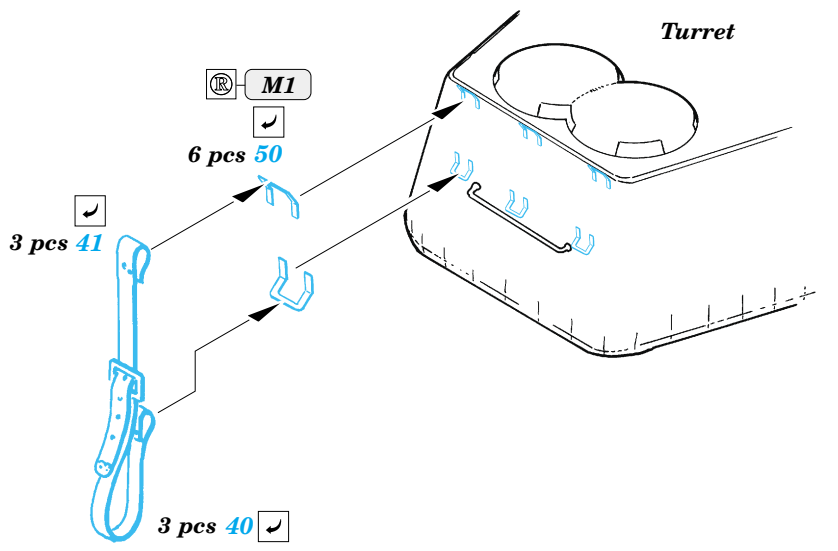

 ORIGINAL KIT PARTS PŮVODNÍ DÍLY STAVEBNICE
 PHOTO-ETCHED PARTS LEPTANÉ DÍLY
 PARTS TO BE REMOVED DÍLY K ODSTRANĚNÍ
 FILL TMLIT

3 sets

G1, G12, G13

References: Squadron/Signal Publ.: T-34 In Action
Osprey Military: T-34/85 Medium Tank
Bronekolekcia 4/99: T-34/85