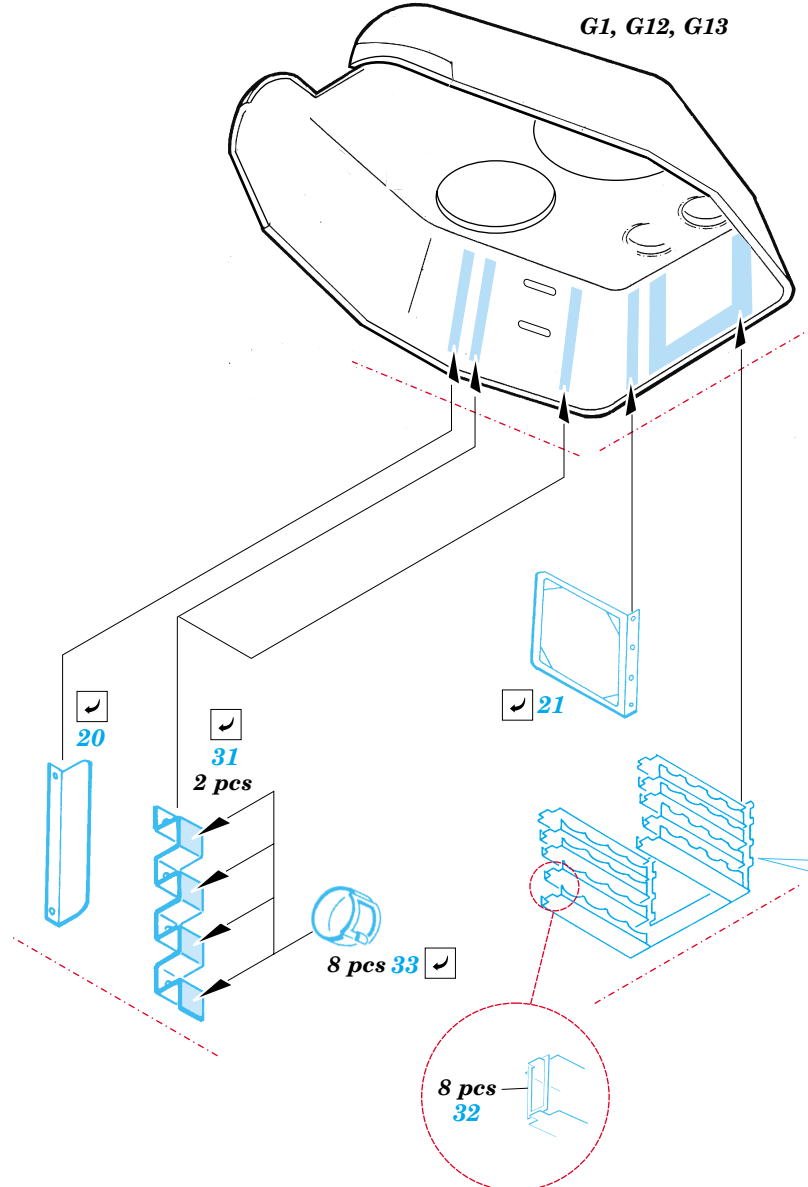

T-34/85 UTZ

eduard

35 644

1/35 scale detail set for Dragon kit No.6203 • sada detailů pro model 1/35 Dragon No.6203

- APPLY EXPRESS MASK AND PAINT BEFORE GLUING
POU ÍT EXPRESS MASK NABARVIT PŘED SLEPENÍM
- SYMMETRICAL ASSEMBLY
SYMETRICKÁ MONTA
- REMOVE
ODSTRANIT
- GRIND
OBROUSIT
- DRILL HOLE
VRTAT OTVOR
- BEND
OHNOUT
- OPTION
VOLBA
- REPLACE
NAHRADIT

 ORIGINAL KIT PARTS PŮVODNÍ DÍLY STAVEBNICE
 PHOTO-ETCHED PARTS LEPTANÉ DÍLY
 PARTS TO BE REMOVED DÍLY K ODSTRANĚNÍ
 FILL TMLIT

3 sets

G1, G12, G13

References: Squadron/Signal Publ.: T-34 In Action
Osprey Military: T-34/85 Medium Tank
Bronekolekcia 4/99: T-34/85