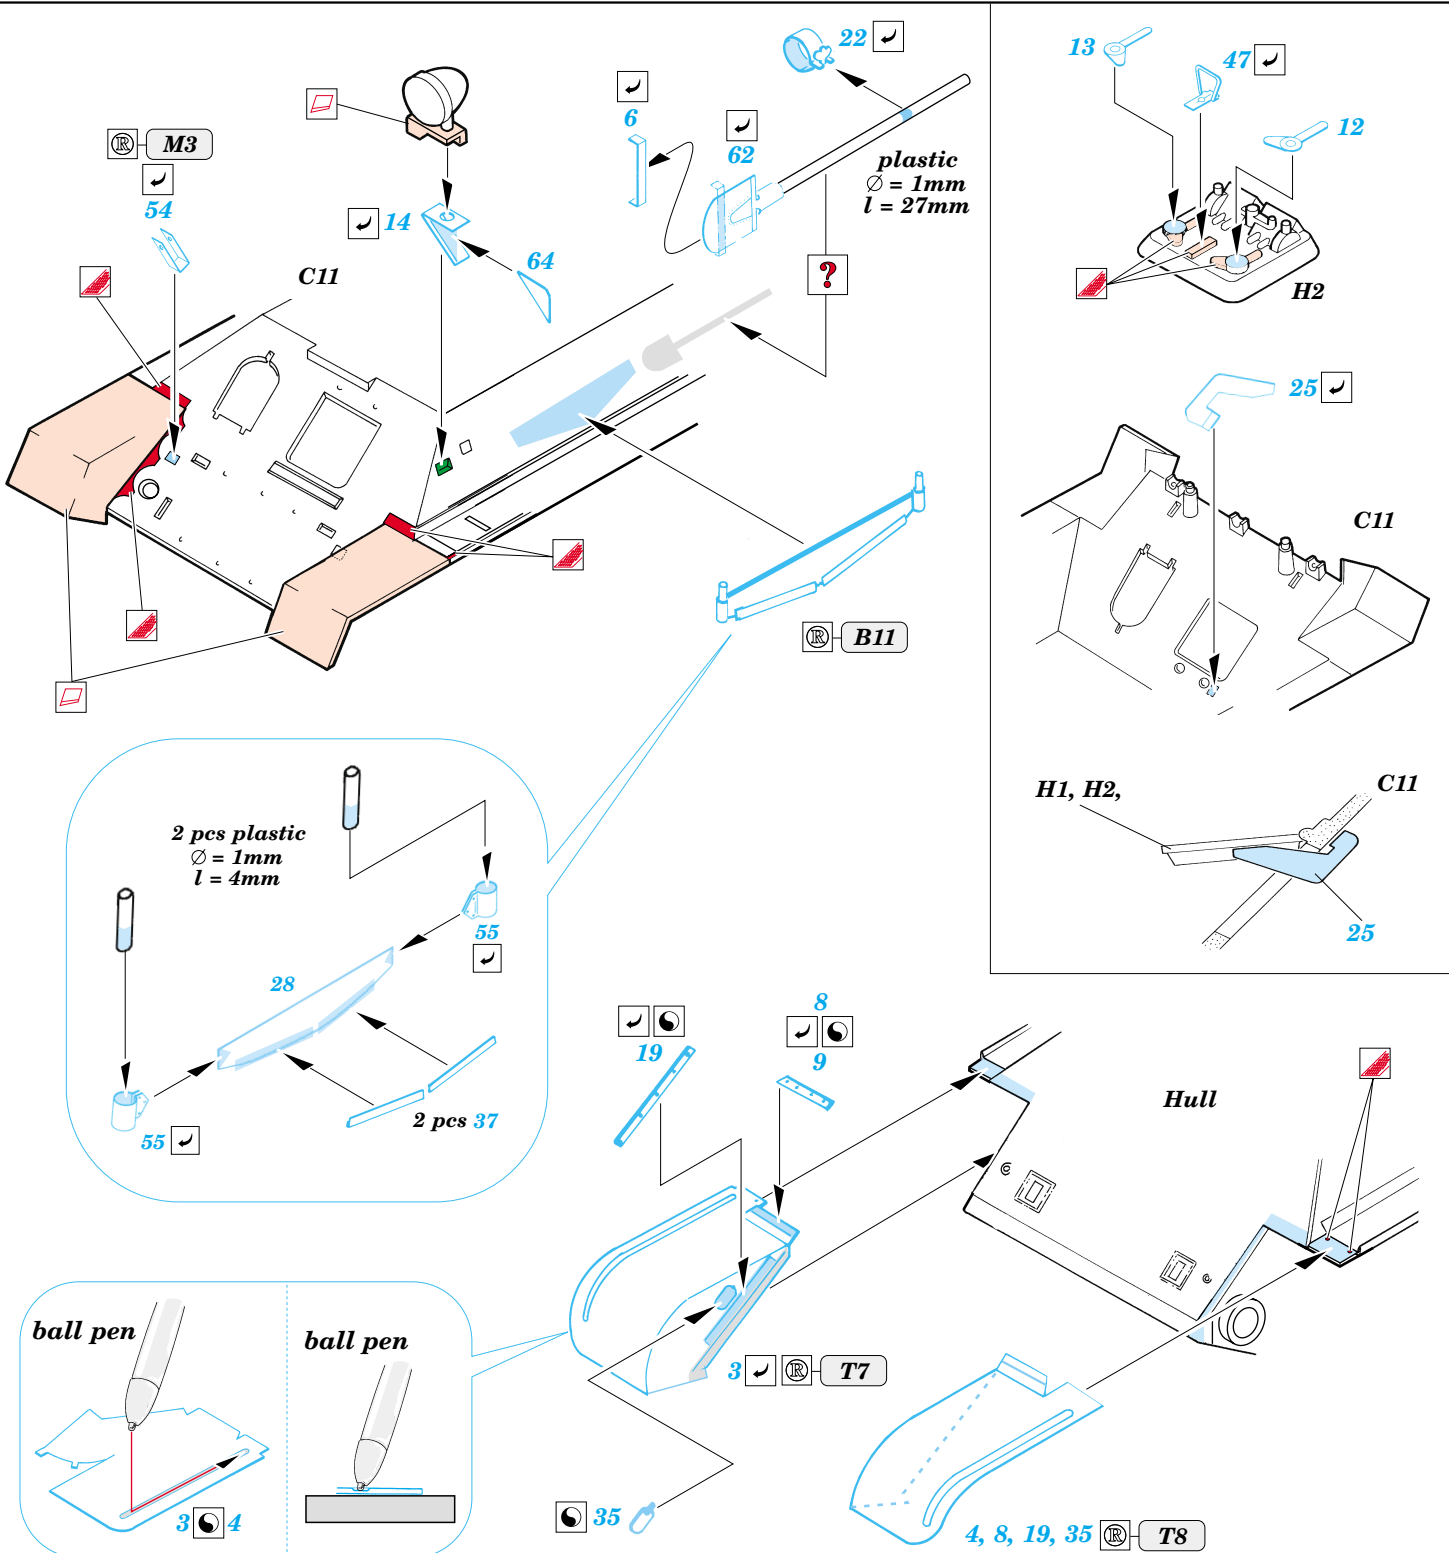

T-34/85 UTZ

eduard

35 644

1/35 scale detail set for Dragon kit No.6203 • sada detailů pro model 1/35 Dragon No.6203

- APPLY EXPRESS MASK AND PAINT BEFORE GLUING
POU ÍT EXPRESS MASK NABARVIT PŘED SLEPENÍM
- SYMMETRICAL ASSEMBLY
SYMETRICKÁ MONTA
- REMOVE
ODSTRANIT
- GRIND
OBROUSIT
- DRILL HOLE
VRTAT OTVOR
- BEND
OHNOUT
- OPTION
VOLBA
- REPLACE
NAHRADIT

 ORIGINAL KIT PARTS PŮVODNÍ DÍLY STAVEBNICE
 PHOTO-ETCHED PARTS LEPTANÉ DÍLY
 PARTS TO BE REMOVED DÍLY K ODSTRANĚNÍ
 FILL TMLIT

3 sets

G1, G12, G13

References: Squadron/Signal Publ.: T-34 In Action
Osprey Military: T-34/85 Medium Tank
Bronekolekcia 4/99: T-34/85