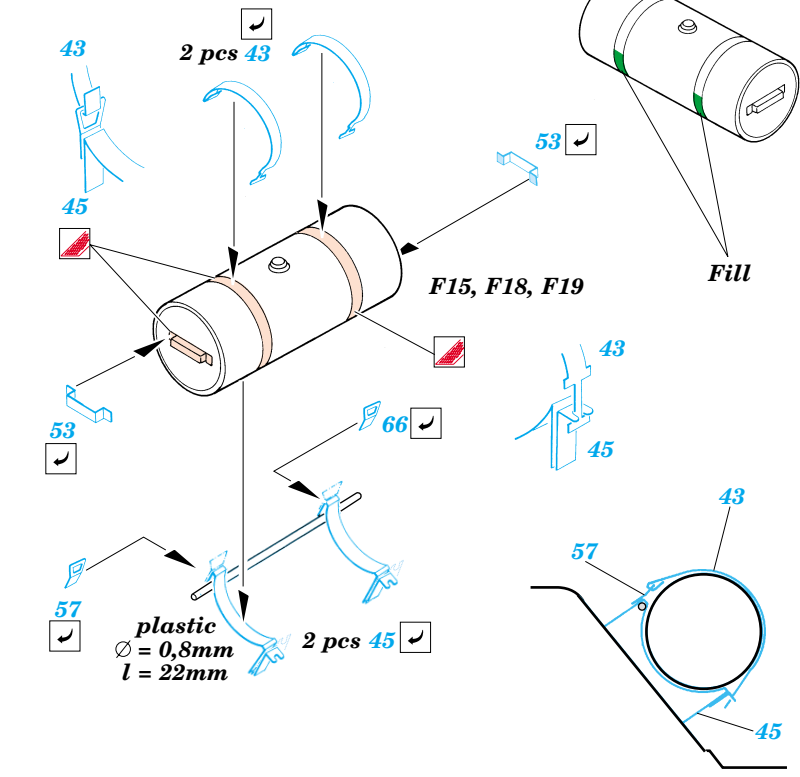

T-34/85 UTZ

eduard

35 644

1/35 scale detail set for Dragon kit No.6203 • sada detailů pro model 1/35 Dragon No.6203

- APPLY EXPRESS MASK AND PAINT BEFORE GLUING
POU ÍT EXPRESS MASK NABARVIT PŘED SLEPENÍM
- SYMMETRICAL ASSEMBLY
SYMETRICKÁ MONTA
- REMOVE
ODSTRANIT
- GRIND
OBROUSIT
- DRILL HOLE
VRTAT OTVOR
- BEND
OHNOUT
- OPTION
VOLBA
- REPLACE
NAHRADIT

 ORIGINAL KIT PARTS PŮVODNÍ DÍLY STAVEBNICE
 PHOTO-ETCHED PARTS LEPTANÉ DÍLY
 PARTS TO BE REMOVED DÍLY K ODSTRANĚNÍ
 FILL TMLIT

3 sets

G1, G12, G13

References: Squadron/Signal Publ.: T-34 In Action
Osprey Military: T-34/85 Medium Tank
Bronekolekcia 4/99: T-34/85