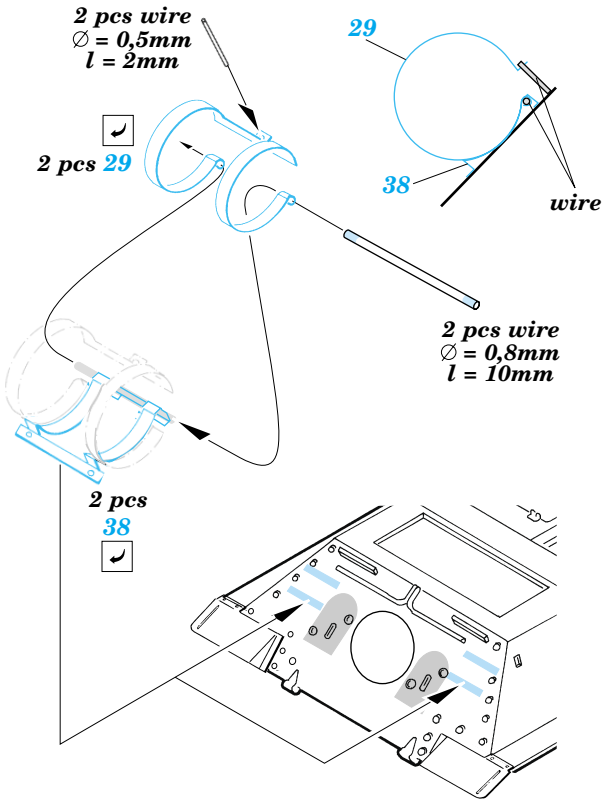

T-34/85 UTZ

eduard

35 644

1/35 scale detail set for Dragon kit No.6203 • sada detailů pro model 1/35 Dragon No.6203

- APPLY EXPRESS MASK AND PAINT BEFORE GLUING
POU ÍT EXPRESS MASK NABARVIT PŘED SLEPENÍM
- SYMMETRICAL ASSEMBLY
SYMETRICKÁ MONTA
- REMOVE
ODSTRANIT
- GRIND
OBROUSIT
- DRILL HOLE
VRTAT OTVOR
- BEND
OHNOUT
- OPTION
VOLBA
- REPLACE
NAHRADIT

 ORIGINAL KIT PARTS PŮVODNÍ DÍLY STAVEBNICE
 PHOTO-ETCHED PARTS LEPTANÉ DÍLY
 PARTS TO BE REMOVED DÍLY K ODSTRANĚNÍ
 FILL TMLIT

3 sets

G1, G12, G13

References: Squadron/Signal Publ.: T-34 In Action
Osprey Military: T-34/85 Medium Tank
Bronekolekcia 4/99: T-34/85