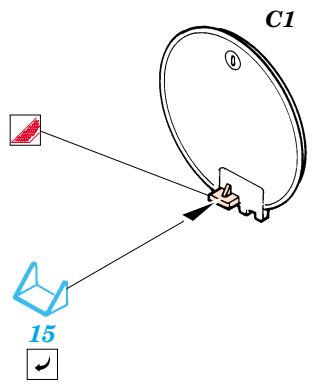

 ORIGINAL KIT PARTS PŮVODNÍ DÍLY STAVEBNICE
 PHOTO-ETCHED PARTS LEPTANÉ DÍLY
 PARTS TO BE REMOVED DÍLY K ODSTRANĚNÍ
 FILL TMLIT

3 sets

G1, G12, G13

References: Squadron/Signal Publ.: T-34 In Action
Osprey Military: T-34/85 Medium Tank
Bronekolekcia 4/99: T-34/85