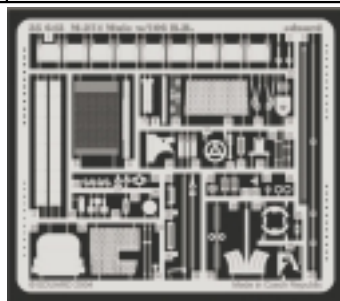

M-274 Mule w/106 R.R.

eduard

35 643

1/35 scale detail set for Dragon kit No.3315 • sada detailů pro model 1/35 Dragon 3315

-  APPLY EXPRESS MASK AND PAINT BEFORE GLUING
POUŽÍTE EXPRESNÍ MASKU A BARVU PŘED SLEPENÍM
-  SYMMETRICAL ASSEMBLY
SYMETRICKÁ MONTÁŽ
-  REMOVE
ODSTRANIT
-  GRIND
OBROUSIT
-  DRILL HOLE
VRTAT OTVOR
-  BEND
OHNOUT
-  OPTION
VOLBA
-  REPLACE
NAHRADIT

 ORIGINAL KIT PARTS
PŮVODNÍ DÍLY STAVEBNICE

 PHOTO-ETCHED PARTS
LEPTANÉ DÍLY

 PARTS TO BE REMOVED
DÍLY K ODSTRANĚNÍ

 FILL
TMELIT

4 sets

References :
 Squadron/Signal Publ. No.6053 - Ground war-Vietnam
 Squadron/Signal Publ. No.3011 - LRPS's in action
 Scale Auto Modeller Vol.1 Issue 5 3/1999