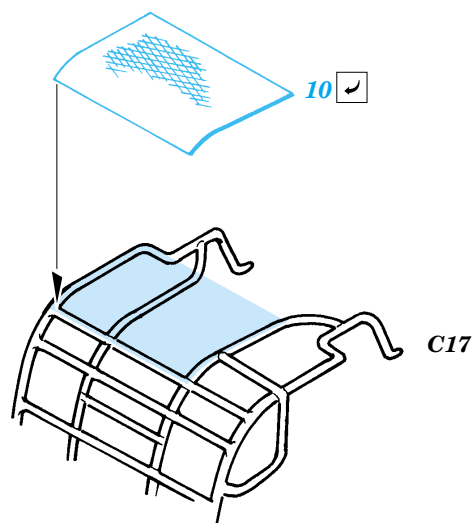

M-274 Mule w/106 R.R.

eduard

35 643

1/35 scale detail set for Dragon kit No.3315 • sada detailů pro model 1/35 Dragon 3315

-  APPLY EXPRESS MASK AND PAINT BEFORE GLUING
POUŽÍTE EXPRESNÍ MASKU A BARVU PŘED SLEPENÍM
-  SYMMETRICAL ASSEMBLY
SYMETRICKÁ MONTÁŽ
-  REMOVE
ODSTRANIT
-  GRIND
OBROUSIT
-  DRILL HOLE
VRTAT OTVOR
-  BEND
OHNOUT
-  OPTION
VOLBA
-  REPLACE
NAHRADIT

 ORIGINAL KIT PARTS
PŮVODNÍ DÍLY STAVEBNICE

 PHOTO-ETCHED PARTS
LEPTANÉ DÍLY

 PARTS TO BE REMOVED
DÍLY K ODSTRANĚNÍ

 FILL
TMELIT

4 sets

References :
 Squadron/Signal Publ. No.6053 - Ground war-Vietnam
 Squadron/Signal Publ. No.3011 - LRPS's in action
 Scale Auto Modeller Vol.1 Issue 5 3/1999