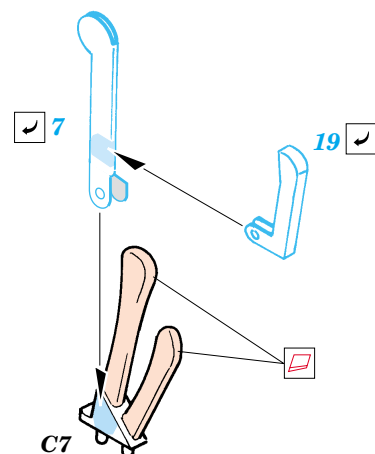

M-274 Mule w/106 R.R.

eduard

35 643

1/35 scale detail set for Dragon kit No.3315 • sada detailů pro model 1/35 Dragon 3315

-  APPLY EXPRESS MASK AND PAINT BEFORE GLUING
POUŽÍTE EXPRESNÍ MASKU A BARVU PŘED SLEPENÍM
-  SYMMETRICAL ASSEMBLY
SYMETRICKÁ MONTÁŽ
-  REMOVE
ODSTRANIT
-  GRIND
OBROUSIT
-  DRILL HOLE
VRTAT OTVOR
-  BEND
OHNOUT
-  OPTION
VOLBA
-  REPLACE
NAHRADIT

 ORIGINAL KIT PARTS
PŮVODNÍ DÍLY STAVEBNICE

 PHOTO-ETCHED PARTS
LEPTANÉ DÍLY

 PARTS TO BE REMOVED
DÍLY K ODSTRANĚNÍ

 FILL
TMELIT

4 sets

References :
 Squadron/Signal Publ. No.6053 - Ground war-Vietnam
 Squadron/Signal Publ. No.3011 - LRPS's in action
 Scale Auto Modeller Vol.1 Issue 5 3/1999