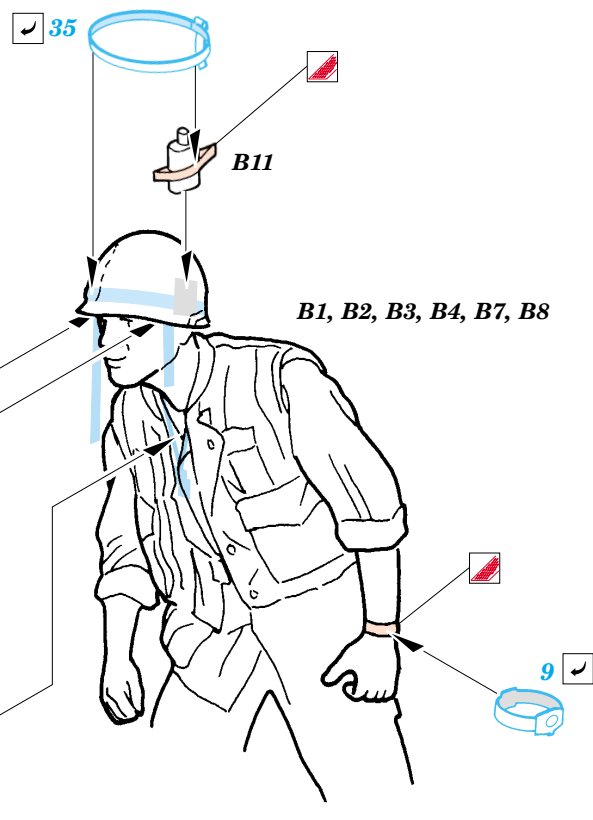

M-274 Mule w/106 R.R.

eduard

35 643

1/35 scale detail set for Dragon kit No.3315 • sada detailů pro model 1/35 Dragon 3315

-  APPLY EXPRESS MASK AND PAINT BEFORE GLUING
POUŽÍTE EXPRESNÍ MASKU A BARVU PŘED SLEPENÍM
-  SYMMETRICAL ASSEMBLY
SYMETRICKÁ MONTÁŽ
-  REMOVE
ODSTRANIT
-  GRIND
OBROUSIT
-  DRILL HOLE
VRTAT OTVOR
-  BEND
OHNOUT
-  OPTION
VOLBA
-  REPLACE
NAHRADIT

 ORIGINAL KIT PARTS
PŮVODNÍ DÍLY STAVEBNICE

 PHOTO-ETCHED PARTS
LEPTANÉ DÍLY

 PARTS TO BE REMOVED
DÍLY K ODSTRANĚNÍ

 FILL
TMELIT

4 sets

References :
 Squadron/Signal Publ. No.6053 - Ground war-Vietnam
 Squadron/Signal Publ. No.3011 - LRPS's in action
 Scale Auto Modeller Vol.1 Issue 5 3/1999