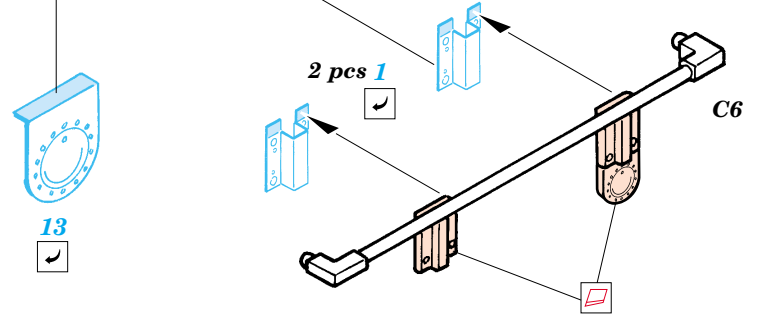

M-274 Mule w/106 R.R.

eduard

35 643

1/35 scale detail set for Dragon kit No.3315 • sada detailů pro model 1/35 Dragon 3315

-  APPLY EXPRESS MASK AND PAINT BEFORE GLUING
POUŽÍTE EXPRESNÍ MASKU A BARVU PŘED SLEPENÍM
-  SYMMETRICAL ASSEMBLY
SYMETRICKÁ MONTÁŽ
-  REMOVE
ODSTRANIT
-  GRIND
OBROUSIT
-  DRILL HOLE
VRTAT OTVOR
-  BEND
OHNOUT
-  OPTION
VOLBA
-  REPLACE
NAHRADIT

 ORIGINAL KIT PARTS
PŮVODNÍ DÍLY STAVEBNICE

 PHOTO-ETCHED PARTS
LEPTANÉ DÍLY

 PARTS TO BE REMOVED
DÍLY K ODSTRANĚNÍ

 FILL
TMELIT

4 sets

References :
 Squadron/Signal Publ. No.6053 - Ground war-Vietnam
 Squadron/Signal Publ. No.3011 - LRPS's in action
 Scale Auto Modeller Vol.1 Issue 5 3/1999