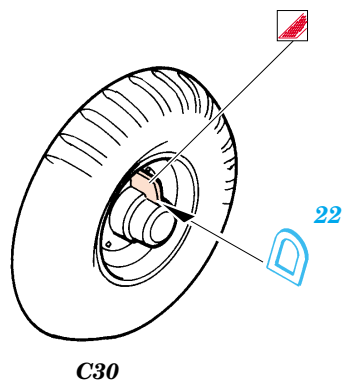

M-274 Mule w/106 R.R.

eduard

35 643

1/35 scale detail set for Dragon kit No.3315 • sada detailů pro model 1/35 Dragon 3315

-  APPLY EXPRESS MASK AND PAINT BEFORE GLUING
POUŽÍTE EXPRESNÍ MASKU A BARVU PŘED SLEPENÍM
-  SYMMETRICAL ASSEMBLY
SYMETRICKÁ MONTÁŽ
-  REMOVE
ODSTRANIT
-  GRIND
OBROUSIT
-  DRILL HOLE
VRTAT OTVOR
-  BEND
OHNOUT
-  OPTION
VOLBA
-  REPLACE
NAHRADIT

 ORIGINAL KIT PARTS
PŮVODNÍ DÍLY STAVEBNICE

 PHOTO-ETCHED PARTS
LEPTANÉ DÍLY

 PARTS TO BE REMOVED
DÍLY K ODSTRANĚNÍ

 FILL
TMELIT

4 sets

References :
 Squadron/Signal Publ. No.6053 - Ground war-Vietnam
 Squadron/Signal Publ. No.3011 - LRPS's in action
 Scale Auto Modeller Vol.1 Issue 5 3/1999