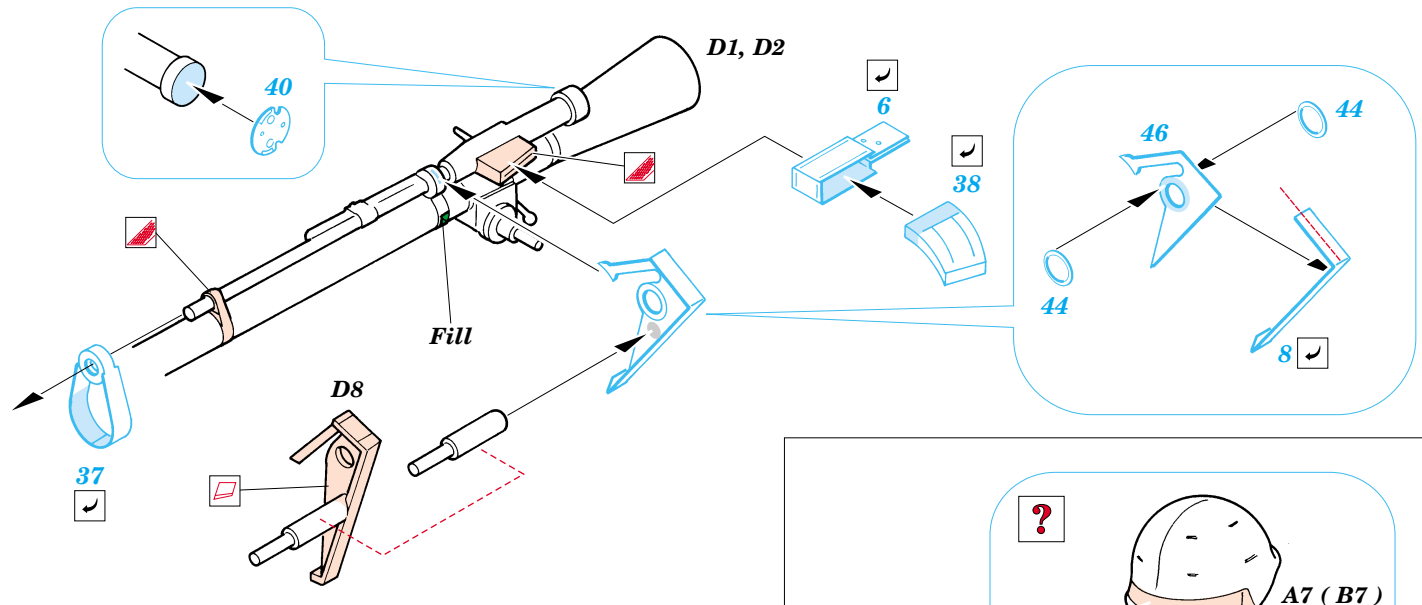

M-274 Mule w/106 R.R.

eduard

35 643

1/35 scale detail set for Dragon kit No.3315 • sada detailů pro model 1/35 Dragon 3315

-  APPLY EXPRESS MASK AND PAINT BEFORE GLUING
POUŽÍTE EXPRESNÍ MASKU A BARVU PŘED SLEPENÍM
-  SYMMETRICAL ASSEMBLY
SYMETRICKÁ MONTÁŽ
-  REMOVE
ODSTRANIT
-  GRIND
OBROUSIT
-  DRILL HOLE
VRTAT OTVOR
-  BEND
OHNOUT
-  OPTION
VOLBA
-  REPLACE
NAHRADIT

 ORIGINAL KIT PARTS
PŮVODNÍ DÍLY STAVEBNICE

 PHOTO-ETCHED PARTS
LEPTANÉ DÍLY

 PARTS TO BE REMOVED
DÍLY K ODSTRANĚNÍ

 FILL
TMELIT

4 sets

References :
 Squadron/Signal Publ. No.6053 - Ground war-Vietnam
 Squadron/Signal Publ. No.3011 - LRPS's in action
 Scale Auto Modeller Vol.1 Issue 5 3/1999