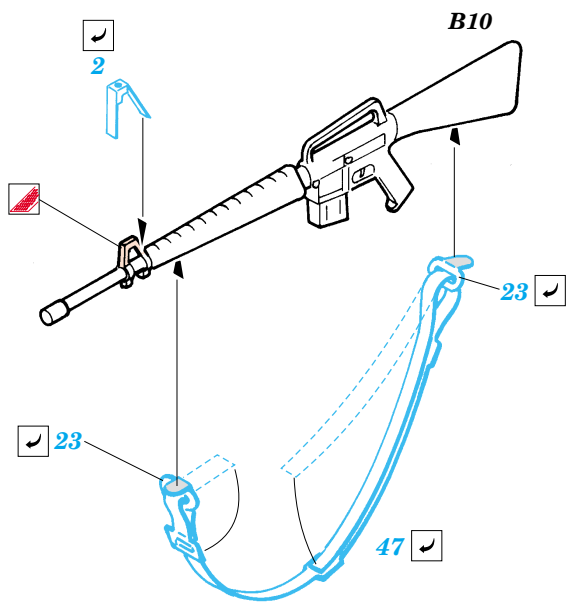

M-274 Mule w/106 R.R.

eduard

35 643

1/35 scale detail set for Dragon kit No.3315 • sada detailů pro model 1/35 Dragon 3315

-  APPLY EXPRESS MASK AND PAINT BEFORE GLUING
POUŽÍTE EXPRESNÍ MASKU A BARVU PŘED SLEPENÍM
-  SYMMETRICAL ASSEMBLY
SYMETRICKÁ MONTÁŽ
-  REMOVE
ODSTRANIT
-  GRIND
OBROUSIT
-  DRILL HOLE
VRTAT OTVOR
-  BEND
OHNOUT
-  OPTION
VOLBA
-  REPLACE
NAHRADIT

 ORIGINAL KIT PARTS
PŮVODNÍ DÍLY STAVEBNICE

 PHOTO-ETCHED PARTS
LEPTANÉ DÍLY

 PARTS TO BE REMOVED
DÍLY K ODSTRANĚNÍ

 FILL
TMELIT

4 sets

References :
 Squadron/Signal Publ. No.6053 - Ground war-Vietnam
 Squadron/Signal Publ. No.3011 - LRPS's in action
 Scale Auto Modeller Vol.1 Issue 5 3/1999