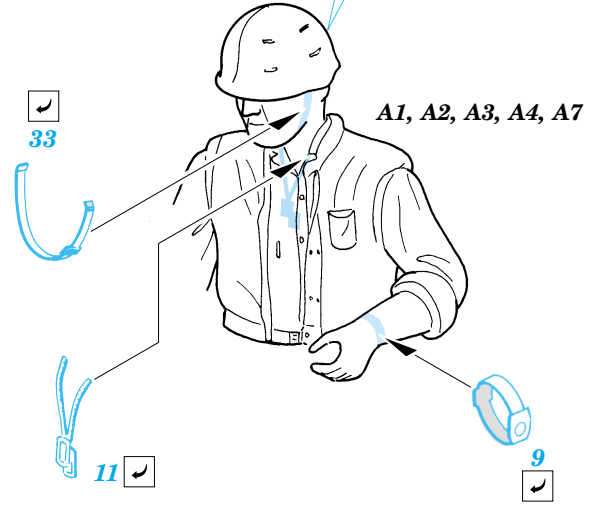

M-274 Mule w/106 R.R.

eduard

35 643

1/35 scale detail set for Dragon kit No.3315 • sada detailů pro model 1/35 Dragon 3315

-  APPLY EXPRESS MASK AND PAINT BEFORE GLUING
POUŽÍTE EXPRESNÍ MASKU A BARVU PŘED SLEPENÍM
-  SYMMETRICAL ASSEMBLY
SYMETRICKÁ MONTÁŽ
-  REMOVE
ODSTRANIT
-  GRIND
OBROUSIT
-  DRILL HOLE
VRTAT OTVOR
-  BEND
OHNOUT
-  OPTION
VOLBA
-  REPLACE
NAHRADIT

 ORIGINAL KIT PARTS
PŮVODNÍ DÍLY STAVEBNICE

 PHOTO-ETCHED PARTS
LEPTANÉ DÍLY

 PARTS TO BE REMOVED
DÍLY K ODSTRANĚNÍ

 FILL
TMELIT

4 sets

References :
 Squadron/Signal Publ. No.6053 - Ground war-Vietnam
 Squadron/Signal Publ. No.3011 - LRPS's in action
 Scale Auto Modeller Vol.1 Issue 5 3/1999