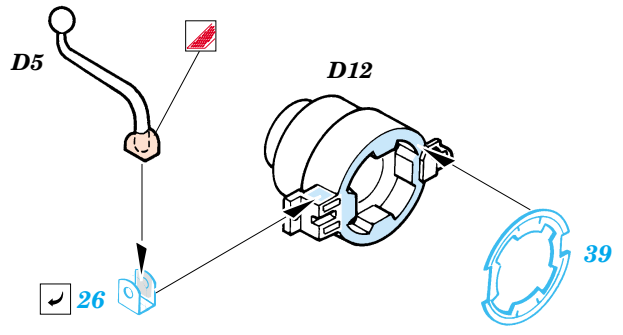

M-274 Mule w/106 R.R.

eduard

35 643

1/35 scale detail set for Dragon kit No.3315 • sada detailů pro model 1/35 Dragon 3315

-  APPLY EXPRESS MASK AND PAINT BEFORE GLUING
POUŽÍTE EXPRESNÍ MASKU A BARVU PŘED SLEPENÍM
-  SYMMETRICAL ASSEMBLY
SYMETRICKÁ MONTÁŽ
-  REMOVE
ODSTRANIT
-  GRIND
OBROUSIT
-  DRILL HOLE
VRTAT OTVOR
-  BEND
OHNOUT
-  OPTION
VOLBA
-  REPLACE
NAHRADIT

 ORIGINAL KIT PARTS
PŮVODNÍ DÍLY STAVEBNICE

 PHOTO-ETCHED PARTS
LEPTANÉ DÍLY

 PARTS TO BE REMOVED
DÍLY K ODSTRANĚNÍ

 FILL
TMELIT

4 sets

References :
 Squadron/Signal Publ. No.6053 - Ground war-Vietnam
 Squadron/Signal Publ. No.3011 - LRPS's in action
 Scale Auto Modeller Vol.1 Issue 5 3/1999