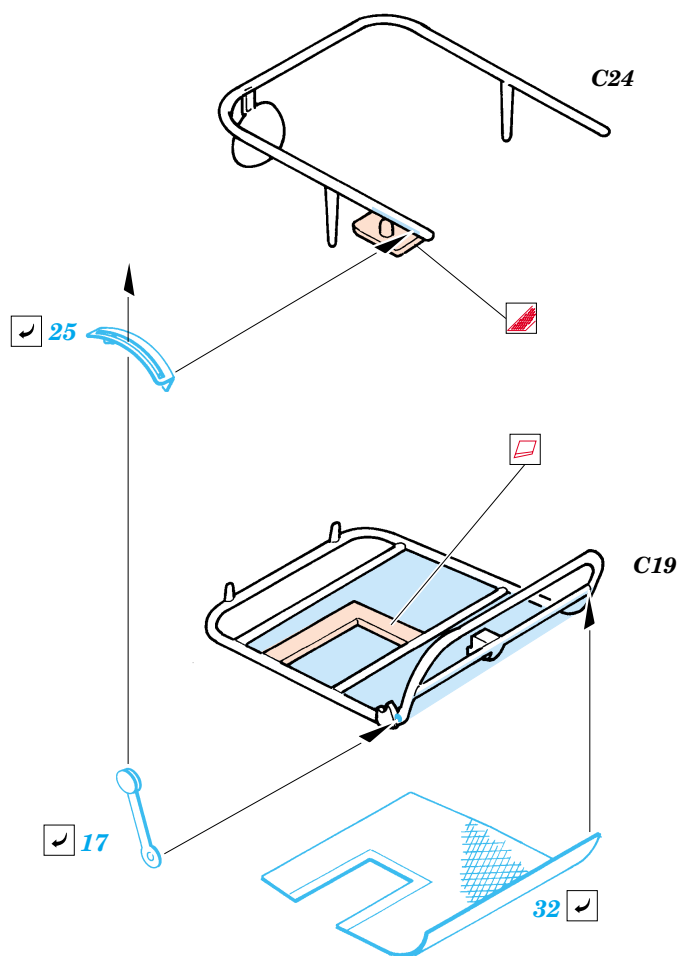

M-274 Mule w/106 R.R.

eduard

35 643

1/35 scale detail set for Dragon kit No.3315 • sada detailů pro model 1/35 Dragon 3315

-  APPLY EXPRESS MASK AND PAINT BEFORE GLUING
POUŽÍTE EXPRESNÍ MASKU A BARVU PŘED SLEPENÍM
-  SYMMETRICAL ASSEMBLY
SYMETRICKÁ MONTÁŽ
-  REMOVE
ODSTRANIT
-  GRIND
OBROUSIT
-  DRILL HOLE
VRTAT OTVOR
-  BEND
OHNOUT
-  OPTION
VOLBA
-  REPLACE
NAHRADIT

 ORIGINAL KIT PARTS
PŮVODNÍ DÍLY STAVEBNICE

 PHOTO-ETCHED PARTS
LEPTANÉ DÍLY

 PARTS TO BE REMOVED
DÍLY K ODSTRANĚNÍ

 FILL
TMELIT

4 sets

References :
 Squadron/Signal Publ. No.6053 - Ground war-Vietnam
 Squadron/Signal Publ. No.3011 - LRPS's in action
 Scale Auto Modeller Vol.1 Issue 5 3/1999