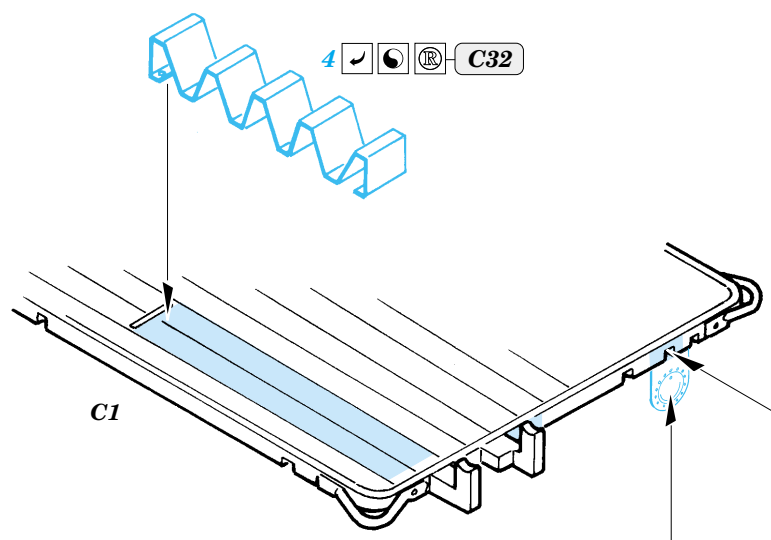

M-274 Mule w/106 R.R.

eduard

35 643

1/35 scale detail set for Dragon kit No.3315 • sada detailů pro model 1/35 Dragon 3315

-  APPLY EXPRESS MASK AND PAINT BEFORE GLUING
POUŽÍTE EXPRESNÍ MASKU A BARVU PŘED SLEPENÍM
-  SYMMETRICAL ASSEMBLY
SYMETRICKÁ MONTÁŽ
-  REMOVE
ODSTRANIT
-  GRIND
OBROUSIT
-  DRILL HOLE
VRTAT OTVOR
-  BEND
OHNOUT
-  OPTION
VOLBA
-  REPLACE
NAHRADIT

 ORIGINAL KIT PARTS
PŮVODNÍ DÍLY STAVEBNICE

 PHOTO-ETCHED PARTS
LEPTANÉ DÍLY

 PARTS TO BE REMOVED
DÍLY K ODSTRANĚNÍ

 FILL
TMELIT

4 sets

References :
 Squadron/Signal Publ. No.6053 - Ground war-Vietnam
 Squadron/Signal Publ. No.3011 - LRPS's in action
 Scale Auto Modeller Vol.1 Issue 5 3/1999