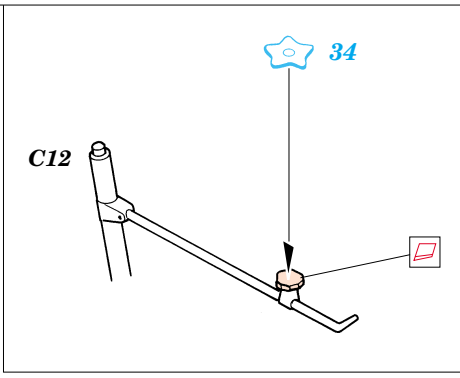

M-274 Mule w/106 R.R.

eduard

35 643

1/35 scale detail set for Dragon kit No.3315 • sada detailů pro model 1/35 Dragon 3315

-  APPLY EXPRESS MASK AND PAINT BEFORE GLUING
POUŽÍTE EXPRESNÍ MASKU A BARVU PŘED SLEPENÍM
-  SYMMETRICAL ASSEMBLY
SYMETRICKÁ MONTÁŽ
-  REMOVE
ODSTRANIT
-  GRIND
OBROUSIT
-  DRILL HOLE
VRTAT OTVOR
-  BEND
OHNOUT
-  OPTION
VOLBA
-  REPLACE
NAHRADIT

 ORIGINAL KIT PARTS
PŮVODNÍ DÍLY STAVEBNICE

 PHOTO-ETCHED PARTS
LEPTANÉ DÍLY

 PARTS TO BE REMOVED
DÍLY K ODSTRANĚNÍ

 FILL
TMELIT

4 sets

References :
 Squadron/Signal Publ. No.6053 - Ground war-Vietnam
 Squadron/Signal Publ. No.3011 - LRPS's in action
 Scale Auto Modeller Vol.1 Issue 5 3/1999