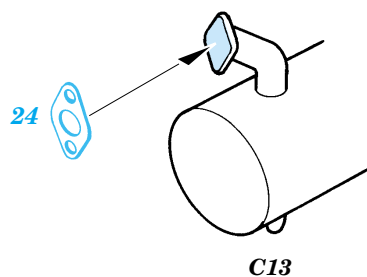

M-274 Mule w/106 R.R.

eduard

35 643

1/35 scale detail set for Dragon kit No.3315 • sada detailů pro model 1/35 Dragon 3315

-  APPLY EXPRESS MASK AND PAINT BEFORE GLUING
POUŽÍTE EXPRESNÍ MASKU A BARVU PŘED SLEPENÍM
-  SYMMETRICAL ASSEMBLY
SYMETRICKÁ MONTÁŽ
-  REMOVE
ODSTRANIT
-  GRIND
OBROUSIT
-  DRILL HOLE
VRTAT OTVOR
-  BEND
OHNOUT
-  OPTION
VOLBA
-  REPLACE
NAHRADIT

 ORIGINAL KIT PARTS
PŮVODNÍ DÍLY STAVEBNICE

 PHOTO-ETCHED PARTS
LEPTANÉ DÍLY

 PARTS TO BE REMOVED
DÍLY K ODSTRANĚNÍ

 FILL
TMELIT

4 sets

References :
 Squadron/Signal Publ. No.6053 - Ground war-Vietnam
 Squadron/Signal Publ. No.3011 - LRPS's in action
 Scale Auto Modeller Vol.1 Issue 5 3/1999