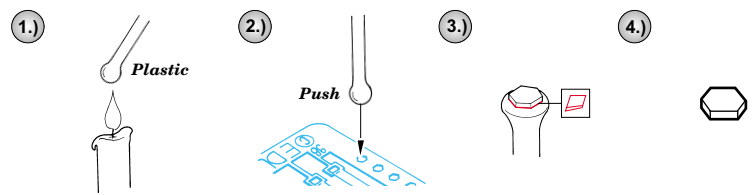

M-274 Mule w/106 R.R.

eduard

35 643

1/35 scale detail set for Dragon kit No.3315 • sada detailů pro model 1/35 Dragon 3315

-  APPLY EXPRESS MASK AND PAINT BEFORE GLUING
POUŽÍTE EXPRESNÍ MASKU A BARVU PŘED SLEPENÍM
-  SYMMETRICAL ASSEMBLY
SYMETRICKÁ MONTÁŽ
-  REMOVE
ODSTRANIT
-  GRIND
OBROUSIT
-  DRILL HOLE
VRTAT OTVOR
-  BEND
OHNOUT
-  OPTION
VOLBA
-  REPLACE
NAHRADIT

 ORIGINAL KIT PARTS
PŮVODNÍ DÍLY STAVEBNICE

 PHOTO-ETCHED PARTS
LEPTANÉ DÍLY

 PARTS TO BE REMOVED
DÍLY K ODSTRANĚNÍ

 FILL
TMELIT

4 sets

References :
 Squadron/Signal Publ. No.6053 - Ground war-Vietnam
 Squadron/Signal Publ. No.3011 - LRPS's in action
 Scale Auto Modeller Vol.1 Issue 5 3/1999