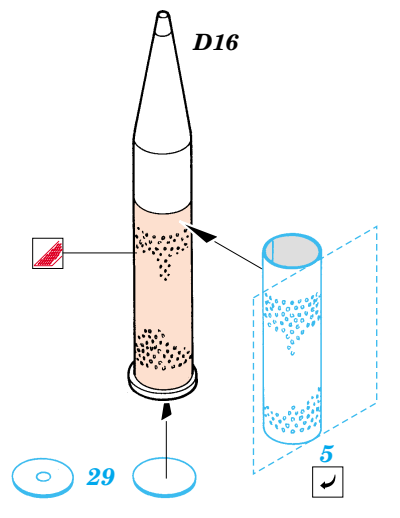

M-274 Mule w/106 R.R.

eduard

35 643

1/35 scale detail set for Dragon kit No.3315 • sada detailů pro model 1/35 Dragon 3315

-  APPLY EXPRESS MASK AND PAINT BEFORE GLUING
POUŽÍTE EXPRESNÍ MASKU A BARVU PŘED SLEPENÍM
-  SYMMETRICAL ASSEMBLY
SYMETRICKÁ MONTÁŽ
-  REMOVE
ODSTRANIT
-  GRIND
OBROUSIT
-  DRILL HOLE
VRTAT OTVOR
-  BEND
OHNOUT
-  OPTION
VOLBA
-  REPLACE
NAHRADIT

 ORIGINAL KIT PARTS
PŮVODNÍ DÍLY STAVEBNICE

 PHOTO-ETCHED PARTS
LEPTANÉ DÍLY

 PARTS TO BE REMOVED
DÍLY K ODSTRANĚNÍ

 FILL
TMELIT

4 sets

References :
 Squadron/Signal Publ. No.6053 - Ground war-Vietnam
 Squadron/Signal Publ. No.3011 - LRPS's in action
 Scale Auto Modeller Vol.1 Issue 5 3/1999