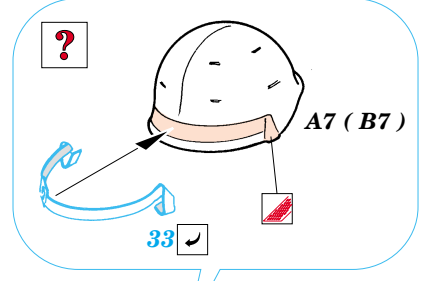

 ORIGINAL KIT PARTS
PŮVODNÍ DÍLY STAVEBNICE

 PHOTO-ETCHED PARTS
LEPTANÉ DÍLY

 PARTS TO BE REMOVED
DÍLY K ODSTRANĚNÍ

 FILL
TMELIT

4 sets

References :
 Squadron/Signal Publ. No.6053 - Ground war-Vietnam
 Squadron/Signal Publ. No.3011 - LRPS's in action
 Scale Auto Modeller Vol.1 Issue 5 3/1999