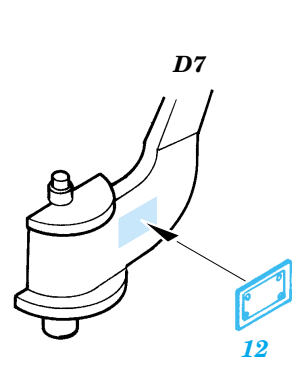

 ORIGINAL KIT PARTS
PŮVODNÍ DÍLY STAVEBNICE

 PHOTO-ETCHED PARTS
LEPTANÉ DÍLY

 PARTS TO BE REMOVED
DÍLY K ODSTRANĚNÍ

 FILL
TMELIT

4 sets

References :
 Squadron/Signal Publ. No.6053 - Ground war-Vietnam
 Squadron/Signal Publ. No.3011 - LRPS's in action
 Scale Auto Modeller Vol.1 Issue 5 3/1999