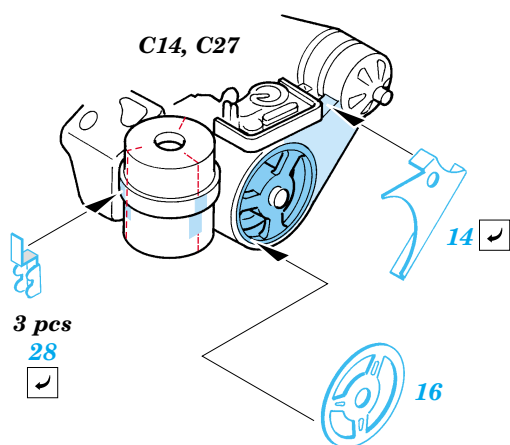

M-274 Mule w/106 R.R.

eduard

35 643

1/35 scale detail set for Dragon kit No.3315 • sada detailů pro model 1/35 Dragon 3315

-  APPLY EXPRESS MASK AND PAINT BEFORE GLUING
POUŽÍTE EXPRESNÍ MASKU A BARVU PŘED SLEPENÍM
-  SYMMETRICAL ASSEMBLY
SYMETRICKÁ MONTÁŽ
-  REMOVE
ODSTRANIT
-  GRIND
OBROUSIT
-  DRILL HOLE
VRTAT OTVOR
-  BEND
OHNOUT
-  OPTION
VOLBA
-  REPLACE
NAHRADIT

 ORIGINAL KIT PARTS
PŮVODNÍ DÍLY STAVEBNICE

 PHOTO-ETCHED PARTS
LEPTANÉ DÍLY

 PARTS TO BE REMOVED
DÍLY K ODSTRANĚNÍ

 FILL
TMELIT

4 sets

References :
 Squadron/Signal Publ. No.6053 - Ground war-Vietnam
 Squadron/Signal Publ. No.3011 - LRPS's in action
 Scale Auto Modeller Vol.1 Issue 5 3/1999