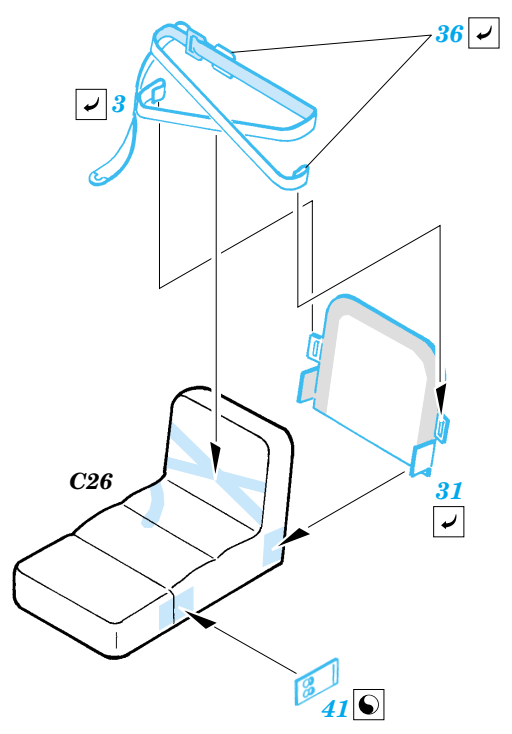

M-274 Mule w/106 R.R.

eduard

35 643

1/35 scale detail set for Dragon kit No.3315 • sada detailů pro model 1/35 Dragon 3315

-  APPLY EXPRESS MASK AND PAINT BEFORE GLUING
POUŽÍTE EXPRESNÍ MASKU A BARVU PŘED SLEPENÍM
-  SYMMETRICAL ASSEMBLY
SYMETRICKÁ MONTÁŽ
-  REMOVE
ODSTRANIT
-  GRIND
OBROUSIT
-  DRILL HOLE
VRTAT OTVOR
-  BEND
OHNOUT
-  OPTION
VOLBA
-  REPLACE
NAHRADIT

 ORIGINAL KIT PARTS
PŮVODNÍ DÍLY STAVEBNICE

 PHOTO-ETCHED PARTS
LEPTANÉ DÍLY

 PARTS TO BE REMOVED
DÍLY K ODSTRANĚNÍ

 FILL
TMELIT

4 sets

References :
 Squadron/Signal Publ. No.6053 - Ground war-Vietnam
 Squadron/Signal Publ. No.3011 - LRPS's in action
 Scale Auto Modeller Vol.1 Issue 5 3/1999