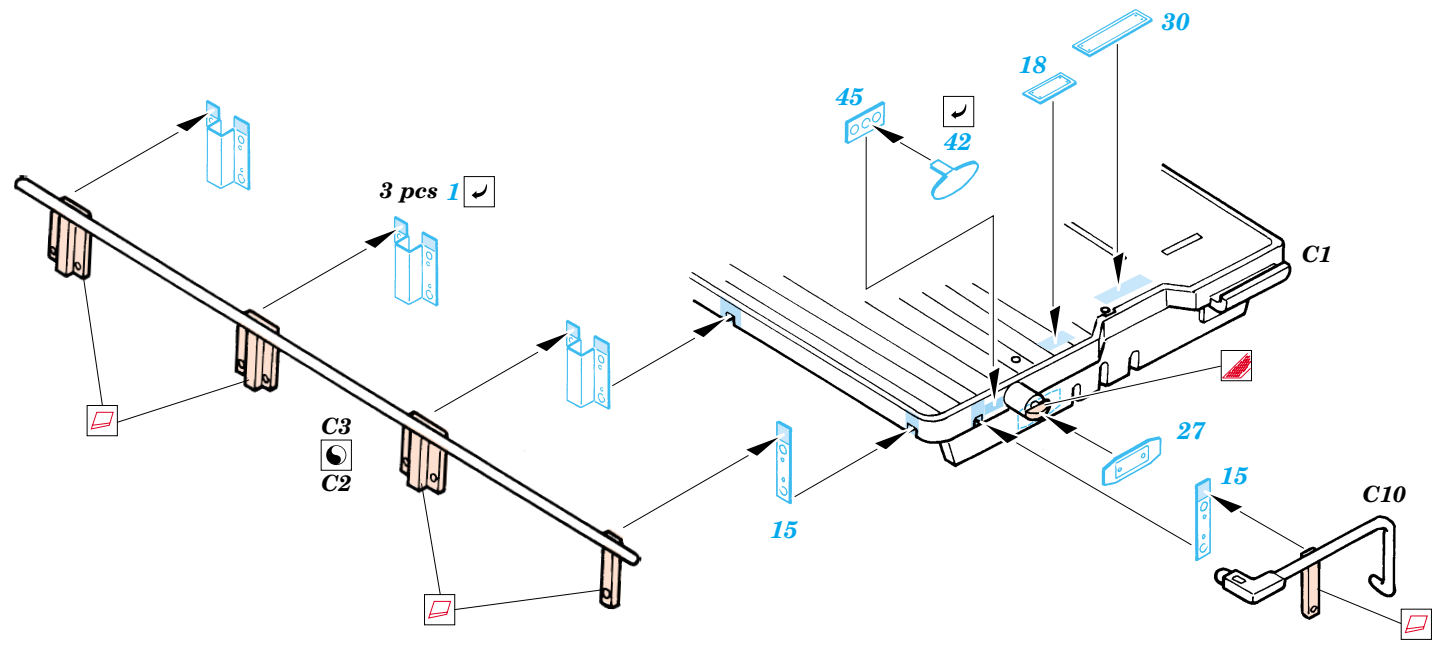

M-274 Mule w/106 R.R.

eduard

35 643

1/35 scale detail set for Dragon kit No.3315 • sada detailů pro model 1/35 Dragon 3315

-  APPLY EXPRESS MASK AND PAINT BEFORE GLUING
POUŽÍTE EXPRESNÍ MASKU A BARVU PŘED SLEPENÍM
-  SYMMETRICAL ASSEMBLY
SYMETRICKÁ MONTÁŽ
-  REMOVE
ODSTRANIT
-  GRIND
OBROUSIT
-  DRILL HOLE
VRTAT OTVOR
-  BEND
OHNOUT
-  OPTION
VOLBA
-  REPLACE
NAHRADIT

 ORIGINAL KIT PARTS
PŮVODNÍ DÍLY STAVEBNICE

 PHOTO-ETCHED PARTS
LEPTANÉ DÍLY

 PARTS TO BE REMOVED
DÍLY K ODSTRANĚNÍ

 FILL
TMELIT

4 sets

References :
 Squadron/Signal Publ. No.6053 - Ground war-Vietnam
 Squadron/Signal Publ. No.3011 - LRPS's in action
 Scale Auto Modeller Vol.1 Issue 5 3/1999