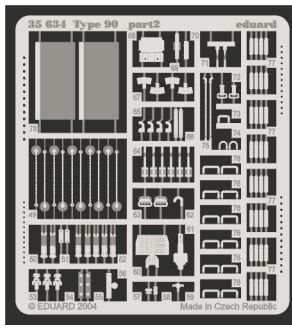

Type 90

eduard

1/35 scale detail set for TAMIYA 35260 • sada detailů pro model 35260 TAMIYA 1/35

35 634

- APPLY EXPRESS MASK AND PAINT BEFORE GLUING POUÍTE EXPRESNÍ MASKU NEŽ NABARVIT PŘED SLEPENÍM
- SYMMETRICAL ASSEMBLY SYMETRICKÁ MONTÁŽ
- REMOVE ODSTRANIT
- GRIND OBROUSIT
- DRILL HOLE VRTAT OTVOR
- BEND OHNOUT
- OPTION VOLBA
- REPLACE NAHRADIT

ORIGINAL KIT PARTS PŮVODNÍ DÍLY STAVEBNICE

PHOTO-ETCHED PARTS LEPTANÉ DÍLY

PARTS TO BE REMOVED DÍLY K ODSTRANĚNÍ

FILL TMELIT

REFERENCES:

TAMIYA NEWS.....J.G.S.D.F. Type 90 MAIN BATTLE TANK

PANZER #4/1995

PANZER #2/2000