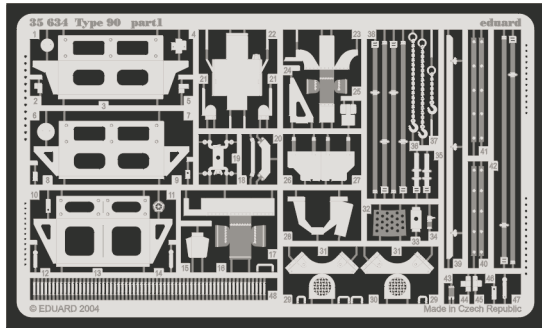

Type 90

eduard

1/35 scale detail set for TAMIYA 35260 • sada detailů pro model 35260 TAMIYA 1/35

35 634

- APPLY EXPRESS MASK AND PAINT BEFORE GLUING POUÍTE EXPRESNÍ MASKU NEŽ NABARVIT PŘED SLEPENÍM
- SYMMETRICAL ASSEMBLY SYMETRICKÁ MONTÁŽ
- REMOVE ODSTRANIT
- GRIND OBROUSIT
- DRILL HOLE VRTAT OTVOR
- BEND OHNOUT
- OPTION VOLBA
- REPLACE NAHRADIT

ORIGINAL KIT PARTS PŮVODNÍ DÍLY STAVEBNICE

PHOTO-ETCHED PARTS LEPTANÉ DÍLY

PARTS TO BE REMOVED DÍLY K ODSTRANĚNÍ

FILL TMELIT

REFERENCES:

TAMIYA NEWS.....J.G.S.D.F. Type 90 MAIN BATTLE TANK

PANZER #4/1995

PANZER #2/2000