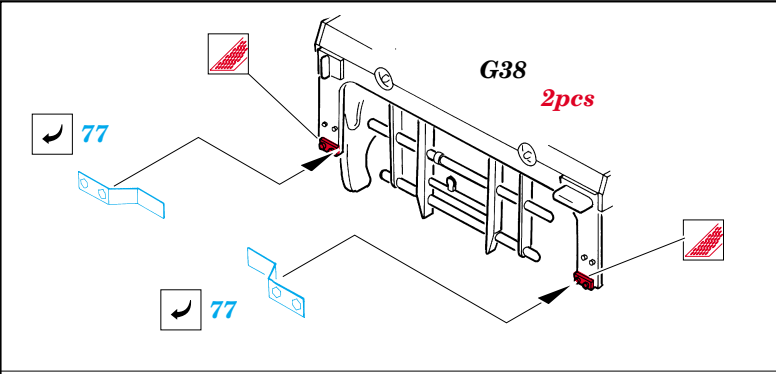

# Leopold

1/35 scale detail set for **DRAGON** • sada detailů pro model **DRAGON** 1/35

eduard

**35 625**

- ★ APPLY EXPRESS MASK AND PAINT BEFORE GLUING  
POUŽIT EXPRESS MASK NABARVIT PŘED SLEPENÍM
- ☉ SYMMETRICAL ASSEMBLY  
SYMETRICKÁ MONTÁŽ
- ✂ REMOVE  
ODSTRANIT
- ☑ BEND  
OHNOUT
- ☑ GRIND  
OBROUSIT
- ☑ OPTION  
VOLBA
- ☑ DRILL HOLE  
VRTAT OTVOR
- ☑ REPLACE  
NAHRADIT

ORIGINAL KIT PARTS  
PŮVODNÍ DÍLY STAVEBNICE

PHOTO-ETCHED PARTS  
LEPTANÉ DÍLY

PARTS TO BE REMOVED  
DÍLY K ODSTRANĚNÍ

FILL  
TMELIT

® F40, F30, F38, F39, F31, F37, G56