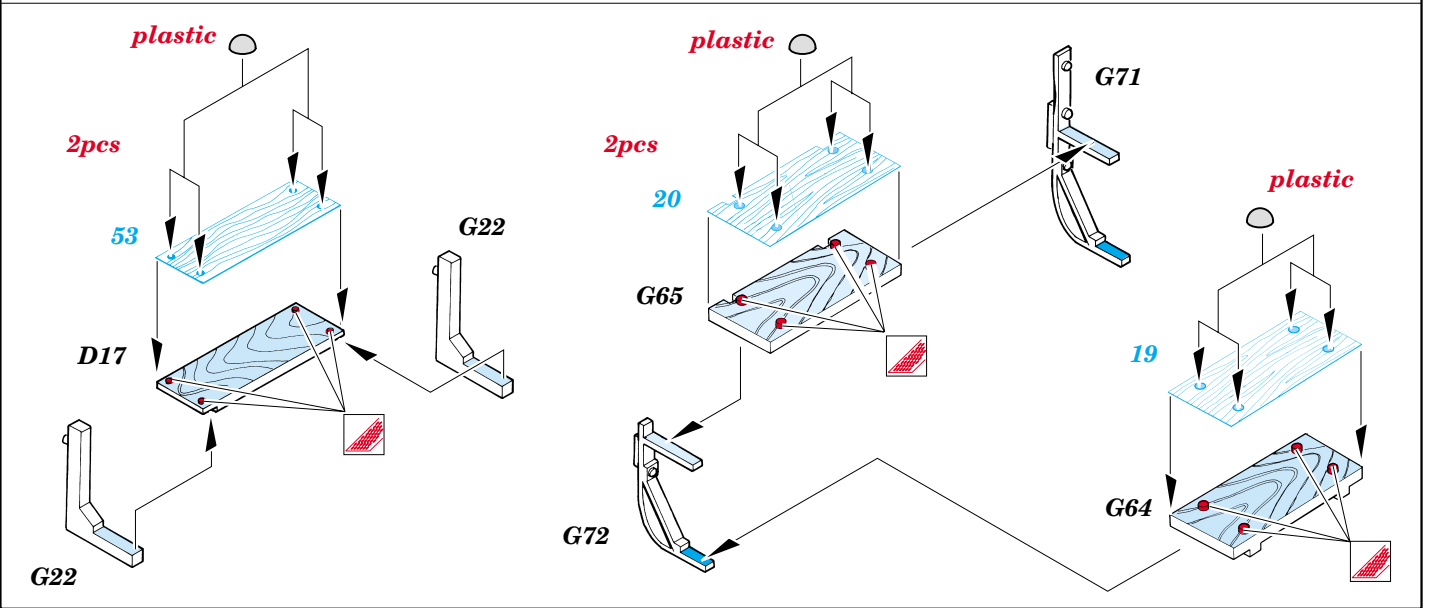

# Leopold

1/35 scale detail set for **DRAGON** • sada detailů pro model **DRAGON** 1/35

eduard

**35 625**

- ★ APPLY EXPRESS MASK AND PAINT BEFORE GLUING  
POUŽIT EXPRESS MASK NABARVIT PŘED SLEPENÍM
- ☉ SYMMETRICAL ASSEMBLY  
SYMETRICKÁ MONTÁŽ
- ✂ REMOVE  
ODSTRANIT
- ☑ BEND  
OHNOUT
- ☑ GRIND  
OBROUSIT
- ☑ OPTION  
VOLBA
- ☑ DRILL HOLE  
VRTAT OTVOR
- ☑ REPLACE  
NAHRADIT

ORIGINAL KIT PARTS  
PŮVODNÍ DÍLY STAVEBNICE

PHOTO-ETCHED PARTS  
LEPTANÉ DÍLY

PARTS TO BE REMOVED  
DÍLY K ODSTRANĚNÍ

FILL  
TMELIT

® F40, F30, F38, F39, F31, F37, G56