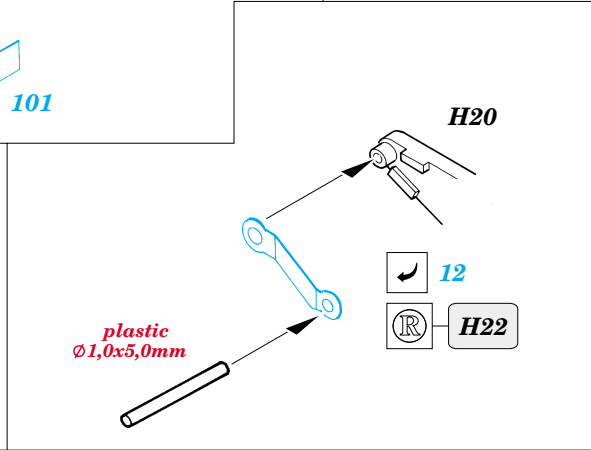

# Leopold

1/35 scale detail set for **DRAGON** • sada detailů pro model **DRAGON** 1/35

eduard

**35 625**

- ★ APPLY EXPRESS MASK AND PAINT BEFORE GLUING  
POUŽIT EXPRESS MASK NABARVIT PŘED SLEPENÍM
- ☉ SYMMETRICAL ASSEMBLY  
SYMETRICKÁ MONTÁŽ
- ✂ REMOVE  
ODSTRANIT
- ☑ BEND  
OHNOUT
- ☑ GRIND  
OBROUSIT
- ☑ OPTION  
VOLBA
- ☑ DRILL HOLE  
VRTAT OTVOR
- ☑ REPLACE  
NAHRADIT

ORIGINAL KIT PARTS  
PŮVODNÍ DÍLY STAVEBNICE

PHOTO-ETCHED PARTS  
LEPTANÉ DÍLY

PARTS TO BE REMOVED  
DÍLY K ODSTRANĚNÍ

FILL  
TMELIT

® F40, F30, F38, F39, F31, F37, G56