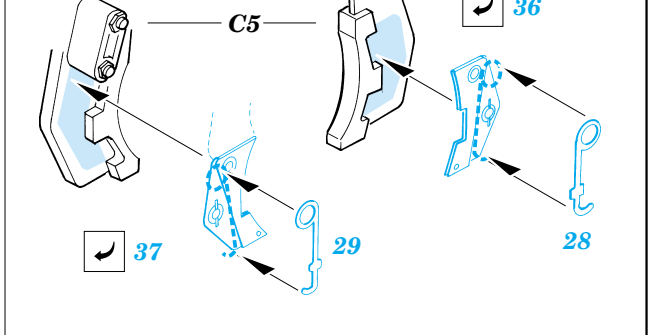

# Leopold

1/35 scale detail set for **DRAGON** • sada detailů pro model **DRAGON** 1/35

eduard

**35 625**

- ★ APPLY EXPRESS MASK AND PAINT BEFORE GLUING  
POUŽIT EXPRESS MASK NABARVIT PŘED SLEPENÍM
- ☉ SYMMETRICAL ASSEMBLY  
SYMETRICKÁ MONTÁŽ
- ✂ REMOVE  
ODSTRANIT
- ☑ BEND  
OHNOUT
- ☑ GRIND  
OBROUSIT
- ☑ OPTION  
VOLBA
- ☑ DRILL HOLE  
VRTAT OTVOR
- ☑ REPLACE  
NAHRADIT

ORIGINAL KIT PARTS  
PŮVODNÍ DÍLY STAVEBNICE

PHOTO-ETCHED PARTS  
LEPTANÉ DÍLY

PARTS TO BE REMOVED  
DÍLY K ODSTRANĚNÍ

FILL  
TMELIT

® F40, F30, F38, F39, F31, F37, G56