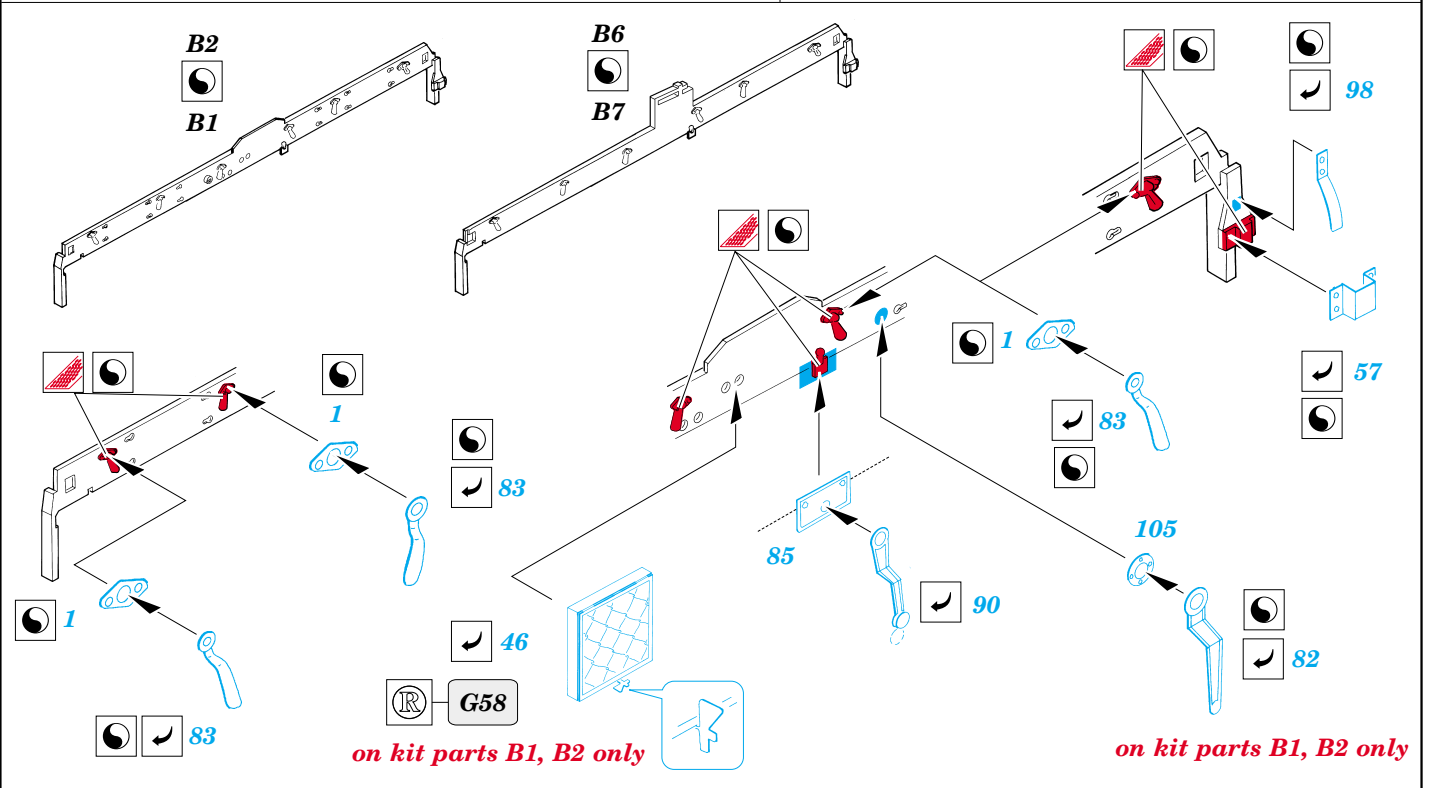

# Leopold

1/35 scale detail set for **DRAGON** • sada detailů pro model **DRAGON** 1/35

eduard

**35 625**

- ★ APPLY EXPRESS MASK AND PAINT BEFORE GLUING  
POUŽIT EXPRESS MASK NABARVIT PŘED SLEPENÍM
- ☉ SYMMETRICAL ASSEMBLY  
SYMETRICKÁ MONTÁŽ
- ✂ REMOVE  
ODSTRANIT
- ☑ BEND  
OHNOUT
- ☑ GRIND  
OBROUSIT
- ☑ OPTION  
VOLBA
- ☑ DRILL HOLE  
VRTAT OTVOR
- ☑ REPLACE  
NAHRADIT

ORIGINAL KIT PARTS  
PŮVODNÍ DÍLY STAVEBNICE

PHOTO-ETCHED PARTS  
LEPTANÉ DÍLY

PARTS TO BE REMOVED  
DÍLY K ODSTRANĚNÍ

FILL  
TMELIT

® F40, F30, F38, F39, F31, F37, G56