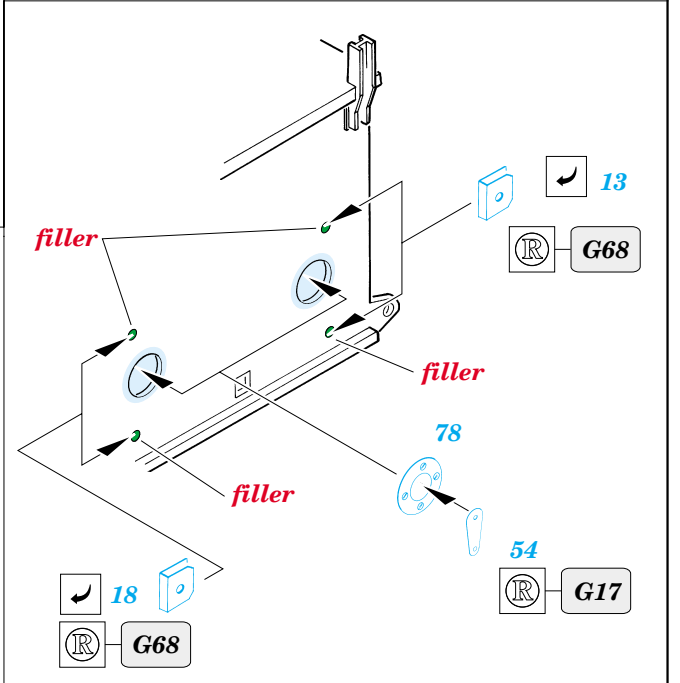

ORIGINAL KIT PARTS  
PŮVODNÍ DÍLY STAVEBNICE

PHOTO-ETCHED PARTS  
LEPTANÉ DÍLY

PARTS TO BE REMOVED  
DÍLY K ODSTRANĚNÍ

FILL  
TMELIT

® F40, F30, F38, F39, F31, F37, G56