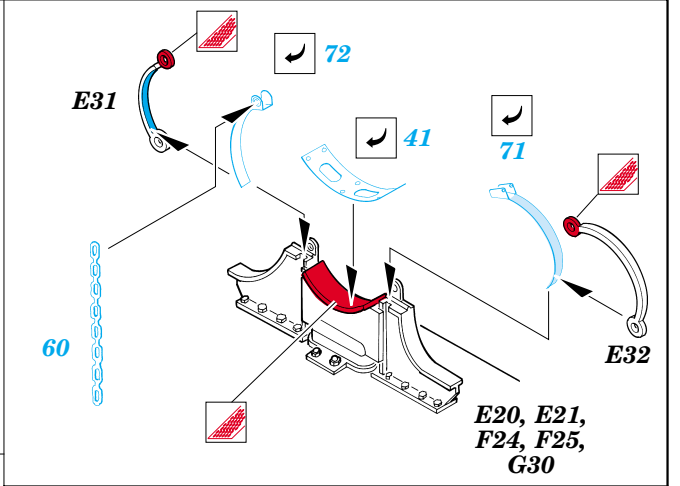

# Leopold

1/35 scale detail set for **DRAGON** • sada detailů pro model **DRAGON** 1/35

eduard

**35 625**

- ★ APPLY EXPRESS MASK AND PAINT BEFORE GLUING  
POUŽIT EXPRESS MASK NABARVIT PŘED SLEPENÍM
- ☉ SYMMETRICAL ASSEMBLY  
SYMETRICKÁ MONTÁŽ
- ✂ REMOVE  
ODSTRANIT
- ☑ BEND  
OHNOUT
- ☑ GRIND  
OBROUSIT
- ☑ OPTION  
VOLBA
- ☑ DRILL HOLE  
VRTAT OTVOR
- ☑ REPLACE  
NAHRADIT

ORIGINAL KIT PARTS  
PŮVODNÍ DÍLY STAVEBNICE

PHOTO-ETCHED PARTS  
LEPTANÉ DÍLY

PARTS TO BE REMOVED  
DÍLY K ODSTRANĚNÍ

FILL  
TMELIT

® F40, F30, F38, F39, F31, F37, G56