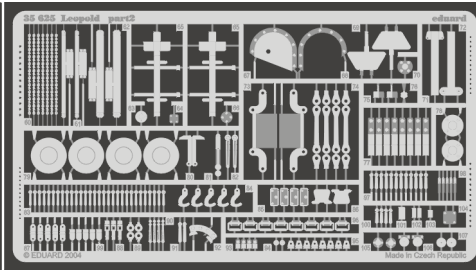

# Leopold

1/35 scale detail set for **DRAGON** • sada detailů pro model **DRAGON** 1/35

eduard

**35 625**

- ★ APPLY EXPRESS MASK AND PAINT BEFORE GLUING  
POUŽIT EXPRESS MASK NABARVIT PŘED SLEPENÍM
- ☉ SYMMETRICAL ASSEMBLY  
SYMETRICKÁ MONTÁŽ
- ✂ REMOVE  
ODSTRANIT
- ☑ BEND  
OHNOUT
- ☑ GRIND  
OBROUSIT
- ☑ OPTION  
VOLBA
- ☑ DRILL HOLE  
VRTAT OTVOR
- ☑ REPLACE  
NAHRADIT

ORIGINAL KIT PARTS  
PŮVODNÍ DÍLY STAVEBNICE

PHOTO-ETCHED PARTS  
LEPTANÉ DÍLY

PARTS TO BE REMOVED  
DÍLY K ODSTRANĚNÍ

FILL  
TMELIT

® F40, F30, F38, F39, F31, F37, G56