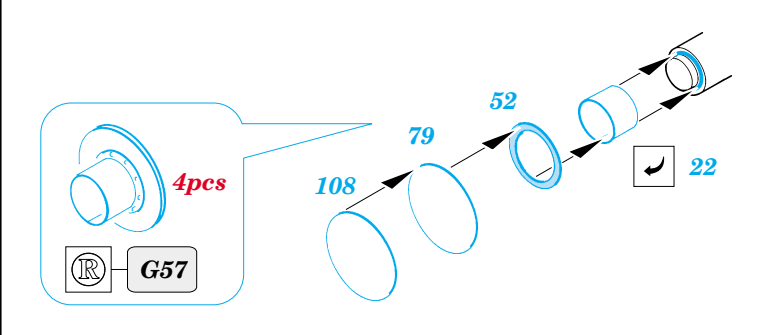

# Leopold

1/35 scale detail set for **DRAGON** • sada detailů pro model **DRAGON** 1/35

eduard

**35 625**

- ★ APPLY EXPRESS MASK AND PAINT BEFORE GLUING  
POUŽIT EXPRESS MASK NABARVIT PŘED SLEPENÍM
- ☉ SYMMETRICAL ASSEMBLY  
SYMETRICKÁ MONTÁŽ
- ✂ REMOVE  
ODSTRANIT
- ☑ BEND  
OHNOUT
- ☑ GRIND  
OBROUSIT
- ☑ OPTION  
VOLBA
- ☑ DRILL HOLE  
VRTAT OTVOR
- ☑ REPLACE  
NAHRADIT

ORIGINAL KIT PARTS  
PŮVODNÍ DÍLY STAVEBNICE

PHOTO-ETCHED PARTS  
LEPTANÉ DÍLY

PARTS TO BE REMOVED  
DÍLY K ODSTRANĚNÍ

FILL  
TMELIT

® F40, F30, F38, F39, F31, F37, G56