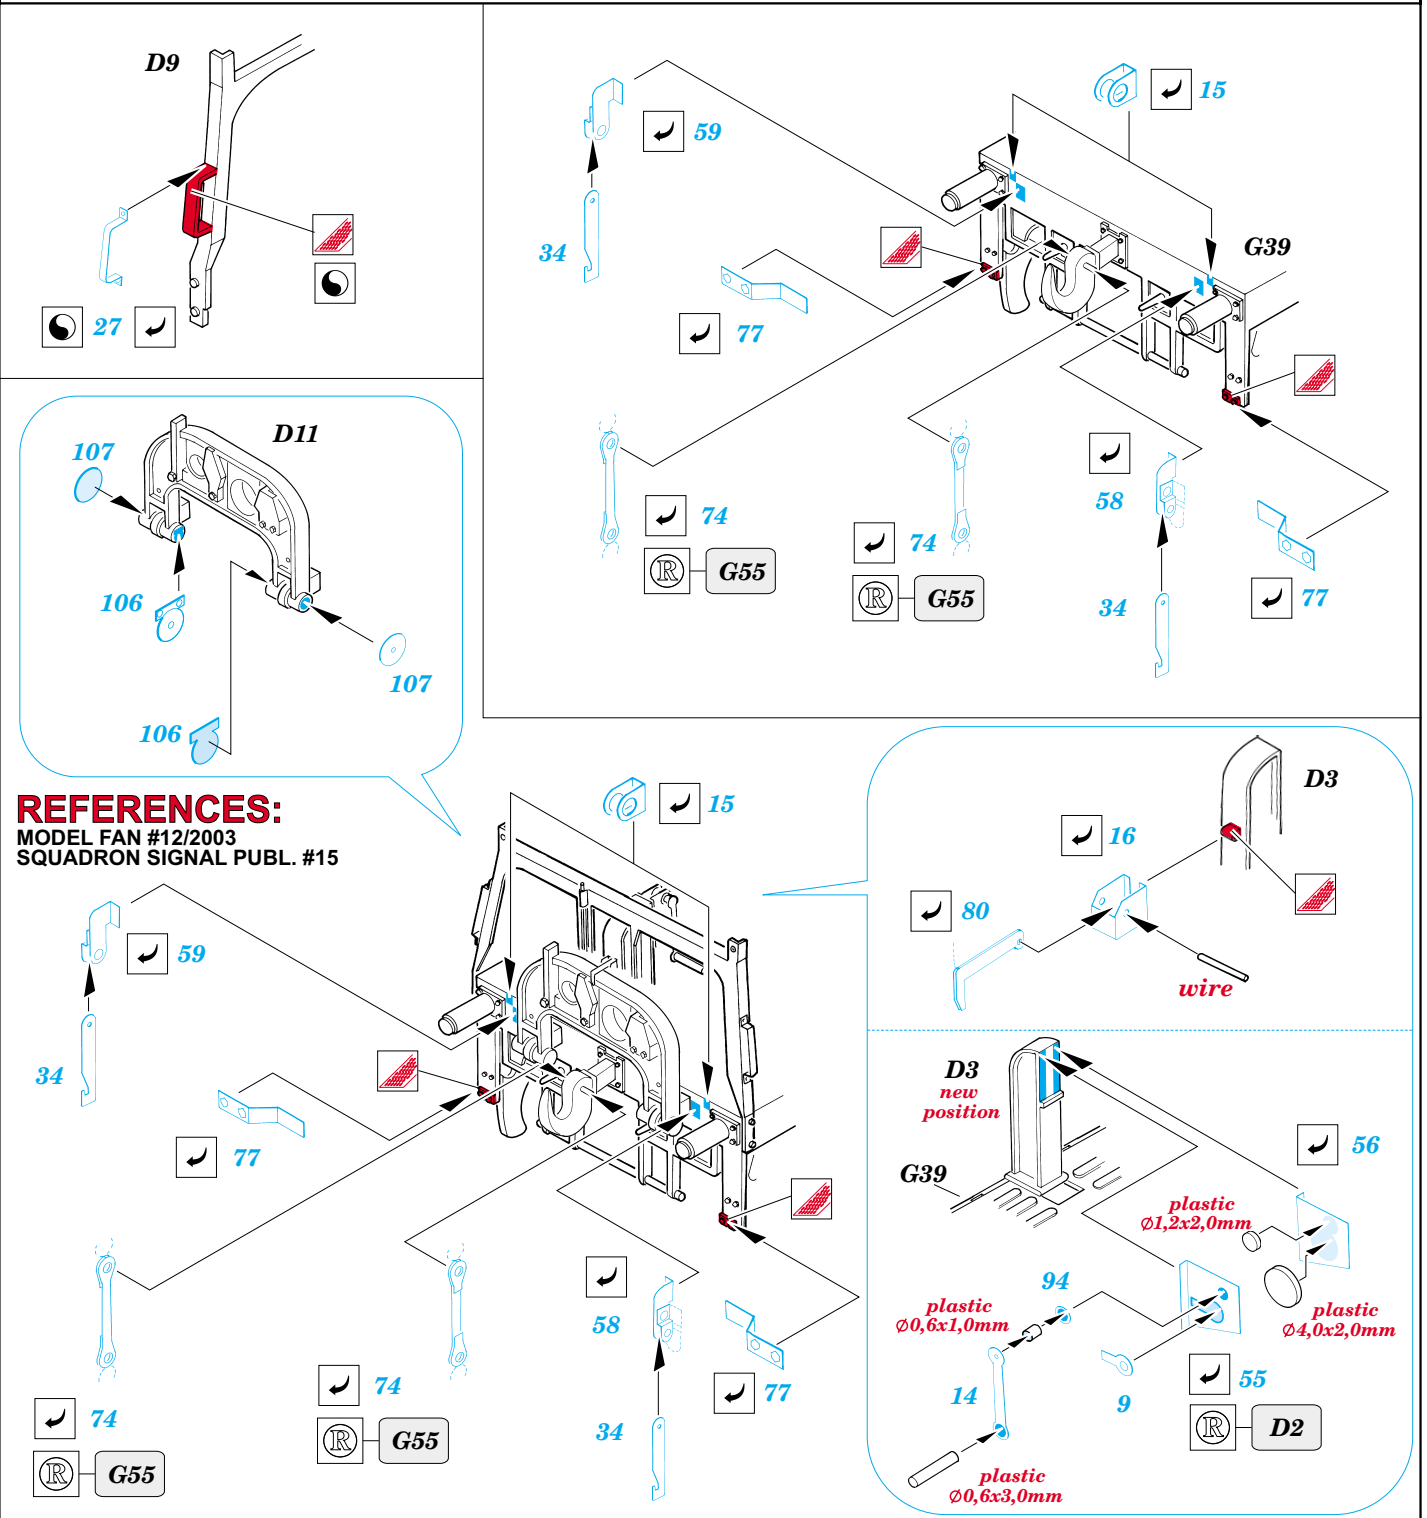

# Leopold

1/35 scale detail set for **DRAGON** • sada detailů pro model **DRAGON** 1/35

eduard

**35 625**

- ★ APPLY EXPRESS MASK AND PAINT BEFORE GLUING  
POUŽIT EXPRESS MASK NABARVIT PŘED SLEPENÍM
- ☉ SYMMETRICAL ASSEMBLY  
SYMETRICKÁ MONTÁŽ
- ✂ REMOVE  
ODSTRANIT
- ☑ BEND  
OHNOUT
- ☑ GRIND  
OBROUSIT
- ☑ OPTION  
VOLBA
- ☑ DRILL HOLE  
VRTAT OTVOR
- ☑ REPLACE  
NAHRADIT

ORIGINAL KIT PARTS  
PŮVODNÍ DÍLY STAVEBNICE

PHOTO-ETCHED PARTS  
LEPTANÉ DÍLY

PARTS TO BE REMOVED  
DÍLY K ODSTRANĚNÍ

FILL  
TMELIT

® F40, F30, F38, F39, F31, F37, G56