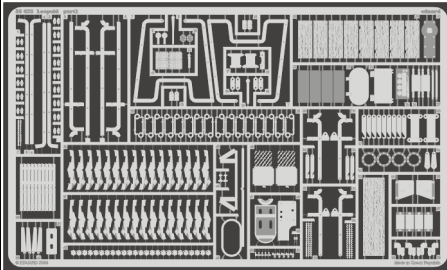

# Leopold

1/35 scale detail set for **DRAGON** • sada detailů pro model **DRAGON** 1/35

eduard

**35 625**

- ★ APPLY EXPRESS MASK AND PAINT BEFORE GLUING  
POUŽIT EXPRESS MASK NABARVIT PŘED SLEPENÍM
- ☉ SYMMETRICAL ASSEMBLY  
SYMETRICKÁ MONTÁŽ
- ✂ REMOVE  
ODSTRANIT
- ☑ BEND  
OHNOUT
- ☑ GRIND  
OBROUSIT
- ☑ OPTION  
VOLBA
- ☑ DRILL HOLE  
VRTAT OTVOR
- ☑ REPLACE  
NAHRADIT

ORIGINAL KIT PARTS  
PŮVODNÍ DÍLY STAVEBNICE

PHOTO-ETCHED PARTS  
LEPTANÉ DÍLY

PARTS TO BE REMOVED  
DÍLY K ODSTRANĚNÍ

FILL  
TMELIT

® F40, F30, F38, F39, F31, F37, G56