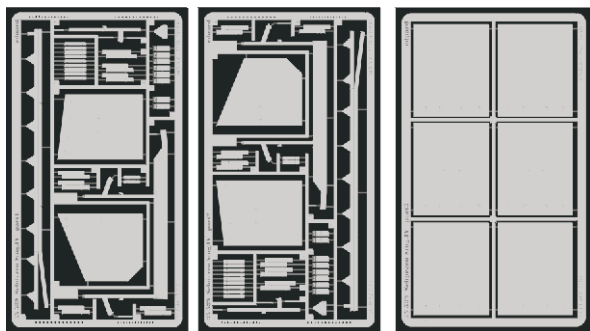

Stug.IV Schürzen

eduard

1/35 scale detail set for ITALERI • sada detailů pro model ITALERI 1/35

35 589

- APPLY EXPRESS MASK AND PAINT BEFORE GLUING
POUŤT EXPRESS MASK NABARVIT PŘED SLEPENÍM
- SYMETRICAL ASSEMBLY
SYMETRICKÁ MONTÁŽ
- REMOVE
ODSTRANIT
- GRIND
OBROUSIT
- DRILL HOLE
VRTAT OTVOR
- BEND
OHNOUT
- OPTION
VOLBA
- REPLACE
NAHRADIT

ORIGINAL KIT PARTS
PŮVODNÍ DÍLY STAVEBNICE

PHOTO-ETCHED PARTS
LEPTANÉ DÍLY

PARTS TO BE REMOVED
DÍLY K ODSTRANĚNÍ

FILL
TMĚLIT

REFERENCES:

ACHTUNG PANZER #5/1995

- 15 97B+98B
- 8 94B+95B

- 17 100B
- 1 99B
- 11 71B

13 (R) 96B

7 (R) 93B

2 (12)

2

2

10

9

6 (R) 8pcs