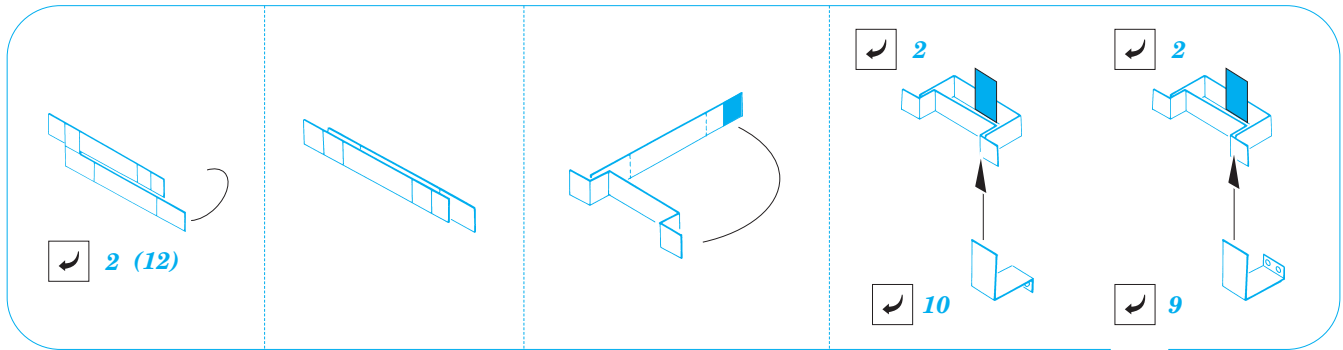

2 (12)

2

2

10

9

6 (R) 8pcs

(R) 101C, 102C, 103C