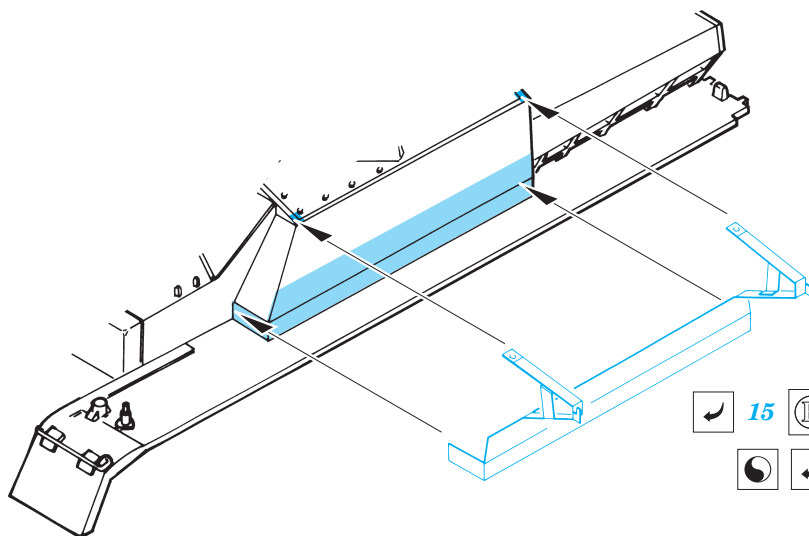

Stug.IV Schürzen

eduard

1/35 scale detail set for ITALERI • sada detailů pro model ITALERI 1/35

35 589

- APPLY EXPRESS MASK AND PAINT BEFORE GLUING
POUŤT EXPRESS MASK NABARVIT PŘED SLEPENÍM
- SYMETRICAL ASSEMBLY
SYMETRICKÁ MONTÁŽ
- REMOVE
ODSTRANIT
- GRIND
OBROUSIT
- DRILL HOLE
VRTAT OTVOR
- BEND
OHNOUT
- OPTION
VOLBA
- REPLACE
NAHRADIT

ORIGINAL KIT PARTS
PŮVODNÍ DÍLY STAVEBNICE

PHOTO-ETCHED PARTS
LEPTANÉ DÍLY

PARTS TO BE REMOVED
DÍLY K ODSTRANĚNÍ

FILL
TMĚLIT

REFERENCES:

ACHTUNG PANZER #5/1995

- 15 97B+98B
- 8 94B+95B

- 17 100B
- 1 99B
- 11 71B

13 (R) 96B

7 (R) 93B

2 (12)

2

2

10

9

6 (R) 8pcs