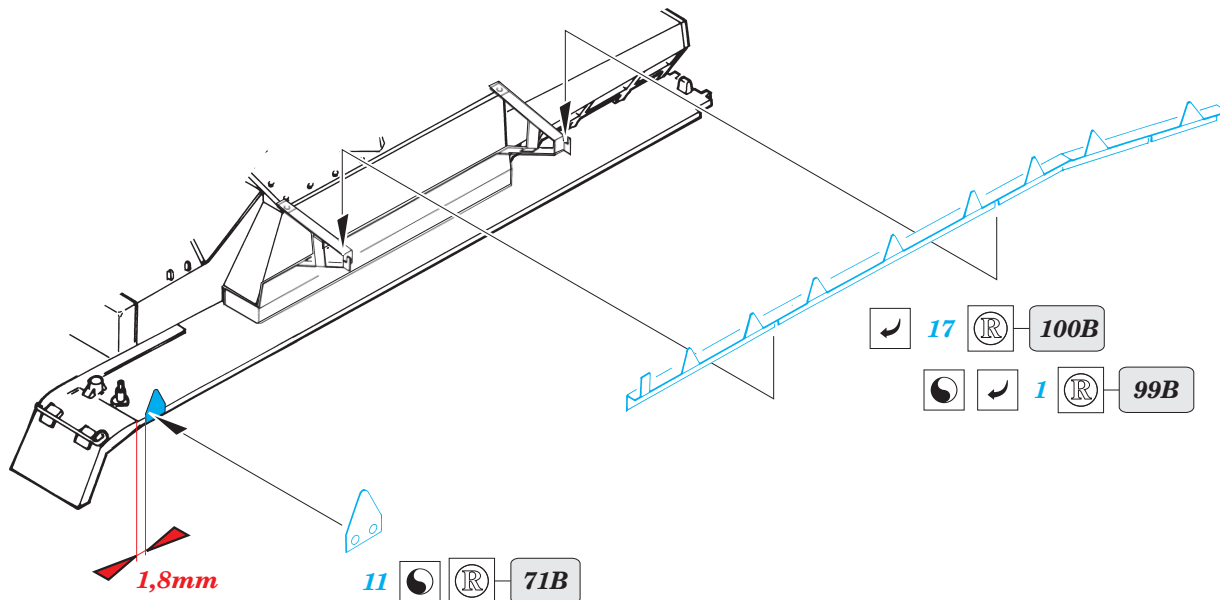

Stug.IV Schürzen

eduard

1/35 scale detail set for ITALERI • sada detailů pro model ITALERI 1/35

35 589

- APPLY EXPRESS MASK AND PAINT BEFORE GLUING
POUŤT EXPRESS MASK NABARVIT PŘED SLEPENÍM
- SYMETRICAL ASSEMBLY
SYMETRICKÁ MONTÁŽ
- REMOVE
ODSTRANIT
- GRIND
OBROUSIT
- DRILL HOLE
VRTAT OTVOR
- BEND
OHNOUT
- OPTION
VOLBA
- REPLACE
NAHRADIT

ORIGINAL KIT PARTS
PŮVODNÍ DÍLY STAVEBNICE

PHOTO-ETCHED PARTS
LEPTANÉ DÍLY

PARTS TO BE REMOVED
DÍLY K ODSTRANĚNÍ

FILL
TMĚLIT

REFERENCES:

ACHTUNG PANZER #5/1995

- 15 97B+98B
- 8 94B+95B

- 17 100B
- 1 99B
- 11 71B

13 (R) 96B

7 (R) 93B

2 (12)

2

2

10

9

6 (R) 8pcs