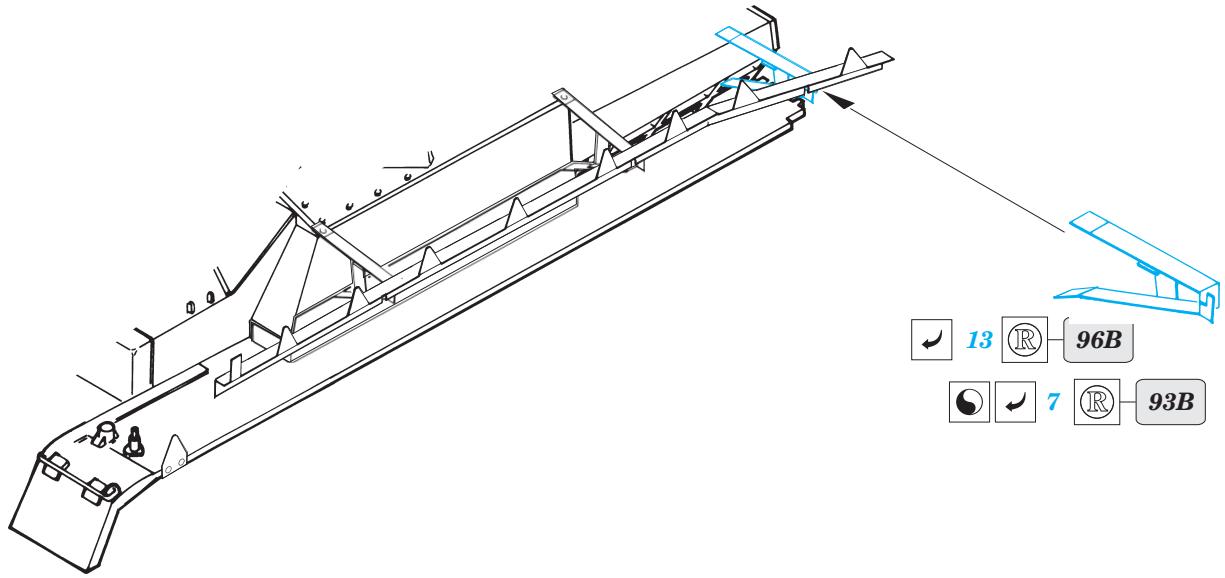

Stug.IV Schürzen

eduard

1/35 scale detail set for ITALERI • sada detailů pro model ITALERI 1/35

35 589

- APPLY EXPRESS MASK AND PAINT BEFORE GLUING
POUŤT EXPRESS MASK NABARVIT PŘED SLEPENÍM
- SYMETRICAL ASSEMBLY
SYMETRICKÁ MONTÁŽ
- REMOVE
ODSTRANIT
- GRIND
OBROUSIT
- DRILL HOLE
VRTAT OTVOR
- BEND
OHNOUT
- OPTION
VOLBA
- REPLACE
NAHRADIT

ORIGINAL KIT PARTS
PŮVODNÍ DÍLY STAVEBNICE

PHOTO-ETCHED PARTS
LEPTANÉ DÍLY

PARTS TO BE REMOVED
DÍLY K ODSTRANĚNÍ

FILL
TMĚLIT

REFERENCES:

ACHTUNG PANZER #5/1995

- 15 97B+98B
- 8 94B+95B

- 17 100B
- 1 99B
- 11 71B

13 (R) 96B

7 (R) 93B

2 (12)

2

2

10

9

6 (R) 8pcs