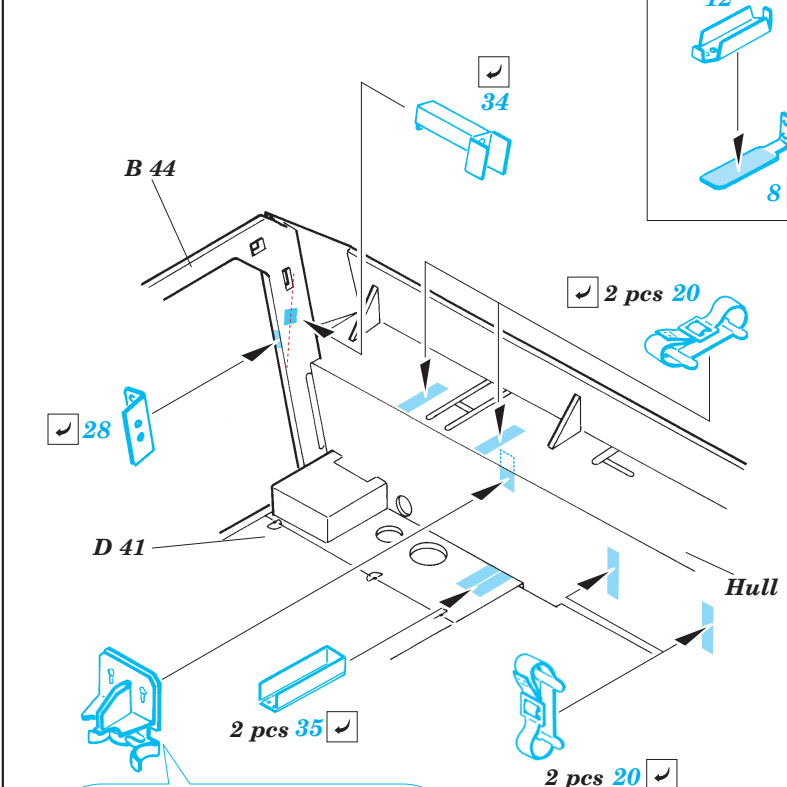

M-2 Bradley interior set

1/35 scale detail set for Tamiya kit 35 132 • sada detailů pro model 1/35 Tamiya 35 132

eduard

35 583

35 583 M-2 Bradley interior set
Film

35583 M-2 Bradley interior set
Print

- APPLY EXPRESS MASK AND PAINT BEFORE GLUING POU IT EXPRESS MASK NABARVIT PŘED SLEPENÍM
- SYMMETRICAL ASSEMBLY SYMETRICKÁ MONTÁ
- REMOVE ODSTRANIT
- GRIND OBROUSIT
- DRILL HOLE VRTAT OTVOR
- BEND OHNOUT
- OPTION VOLBA
- REPLACE NAHRADIT

ORIGINAL KIT PARTS PŮVODNÍ DÍLY STAVEBNICE

PHOTO-ETCHED PARTS LEPTANÉ DÍLY

PARTS TO BE REMOVED DÍLY K ODSTRANĚNÍ

FILL TMELIT

References : Concord Publ. No.1010 - M2/M3 Bradley
 Verlinden Publ. - Warmachines No.5 - M2/M3 Bradley
 Panzer 10/2002