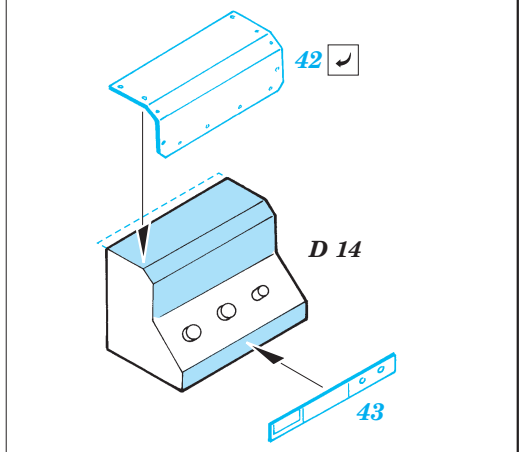

M-2 Bradley interior set

1/35 scale detail set for Tamiya kit 35 132 • sada detailů pro model 1/35 Tamiya 35 132

eduard

35 583

35 583 M-2 Bradley interior set
Film

35583 M-2 Bradley interior set
Print

- APPLY EXPRESS MASK AND PAINT BEFORE GLUING POU IT EXPRESS MASK NABARVIT PŘED SLEPENÍM
- SYMMETRICAL ASSEMBLY SYMETRICKÁ MONTÁ
- REMOVE ODSTRANIT
- GRIND OBROUSIT
- DRILL HOLE VRTAT OTVOR
- BEND OHNOUT
- OPTION VOLBA
- REPLACE NAHRADIT

ORIGINAL KIT PARTS PŮVODNÍ DÍLY STAVEBNICE

PHOTO-ETCHED PARTS LEPTANÉ DÍLY

PARTS TO BE REMOVED DÍLY K ODSTRANĚNÍ

FILL TMELIT

References : Concord Publ. No.1010 - M2/M3 Bradley
 Verlinden Publ. - Warmachines No.5 - M2/M3 Bradley
 Panzer 10/2002