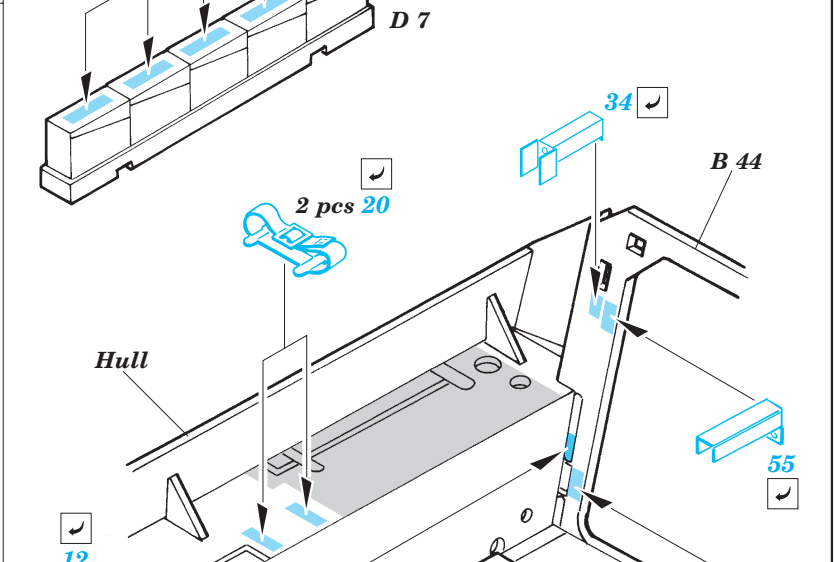

M-2 Bradley interior set

1/35 scale detail set for Tamiya kit 35 132 • sada detailů pro model 1/35 Tamiya 35 132

eduard

35 583

35 583 M-2 Bradley interior set
Film

35583 M-2 Bradley interior set
Print

- APPLY EXPRESS MASK AND PAINT BEFORE GLUING POU IT EXPRESS MASK NABARVIT PŘED SLEPENÍM
- SYMMETRICAL ASSEMBLY SYMETRICKÁ MONTÁ
- REMOVE ODSTRANIT
- GRIND OBROUSIT
- DRILL HOLE VRTAT OTVOR
- BEND OHNOUT
- OPTION VOLBA
- REPLACE NAHRADIT

ORIGINAL KIT PARTS PŮVODNÍ DÍLY STAVEBNICE

PHOTO-ETCHED PARTS LEPTANÉ DÍLY

PARTS TO BE REMOVED DÍLY K ODSTRANĚNÍ

FILL TMELIT

References : Concord Publ. No.1010 - M2/M3 Bradley
 Verlinden Publ. - Warmachines No.5 - M2/M3 Bradley
 Panzer 10/2002