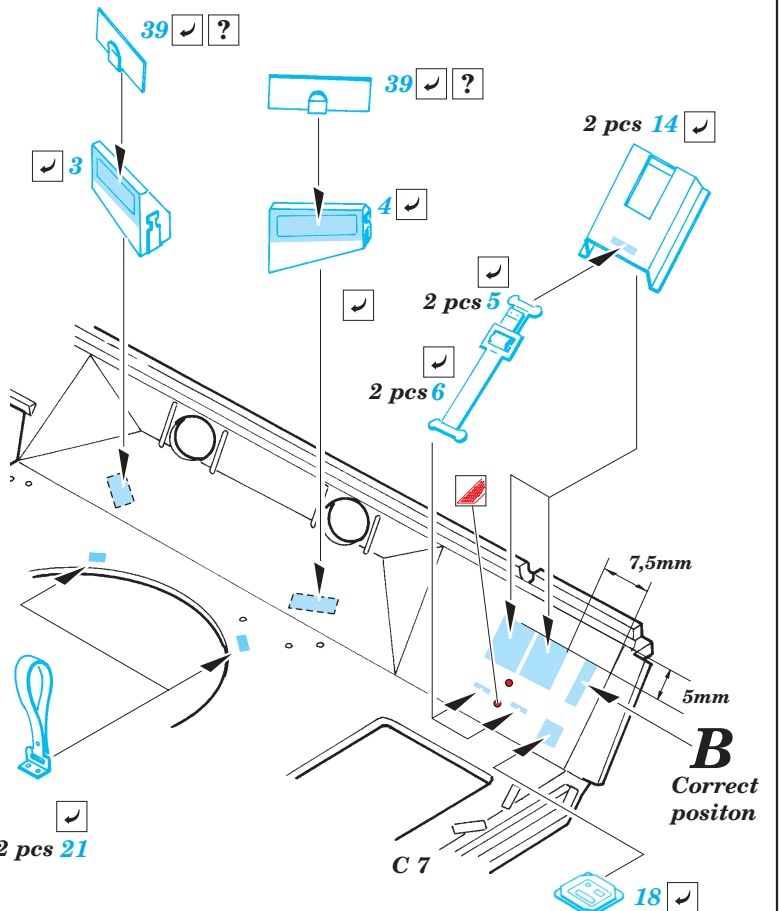

M-2 Bradley interior set

1/35 scale detail set for Tamiya kit 35 132 • sada detailů pro model 1/35 Tamiya 35 132

eduard

35 583

35 583 M-2 Bradley interior set
Film

35583 M-2 Bradley interior set
Print

- APPLY EXPRESS MASK AND PAINT BEFORE GLUING POU IT EXPRESS MASK NABARVIT PŘED SLEPENÍM
- SYMMETRICAL ASSEMBLY SYMETRICKÁ MONTÁ
- REMOVE ODSTRANIT
- GRIND OBROUSIT
- DRILL HOLE VRTAT OTVOR
- BEND OHNOUT
- OPTION VOLBA
- REPLACE NAHRADIT

ORIGINAL KIT PARTS PŮVODNÍ DÍLY STAVEBNICE

PHOTO-ETCHED PARTS LEPTANÉ DÍLY

PARTS TO BE REMOVED DÍLY K ODSTRANĚNÍ

FILL TMELIT

References : Concord Publ. No.1010 - M2/M3 Bradley
 Verlinden Publ. - Warmachines No.5 - M2/M3 Bradley
 Panzer 10/2002