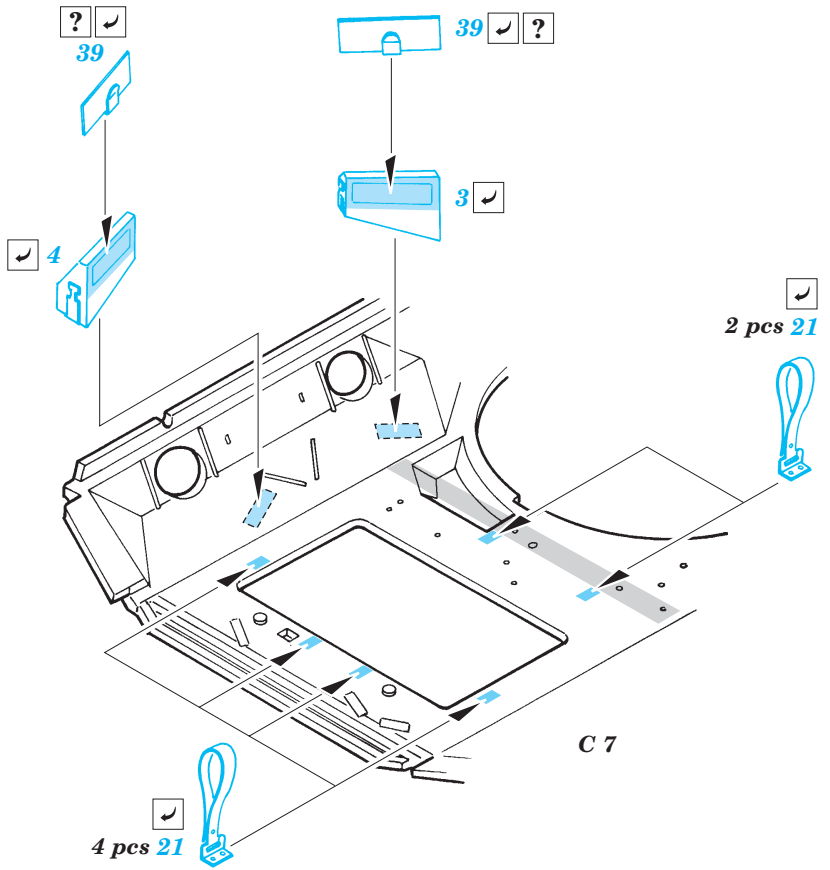

ORIGINAL KIT PARTS PŮVODNÍ DÍLY STAVEBNICE

PHOTO-ETCHED PARTS LEPTANÉ DÍLY

PARTS TO BE REMOVED DÍLY K ODSTRANĚNÍ

FILL TMELIT

References : Concord Publ. No.1010 - M2/M3 Bradley
 Verlinden Publ. - Warmachines No.5 - M2/M3 Bradley
 Panzer 10/2002