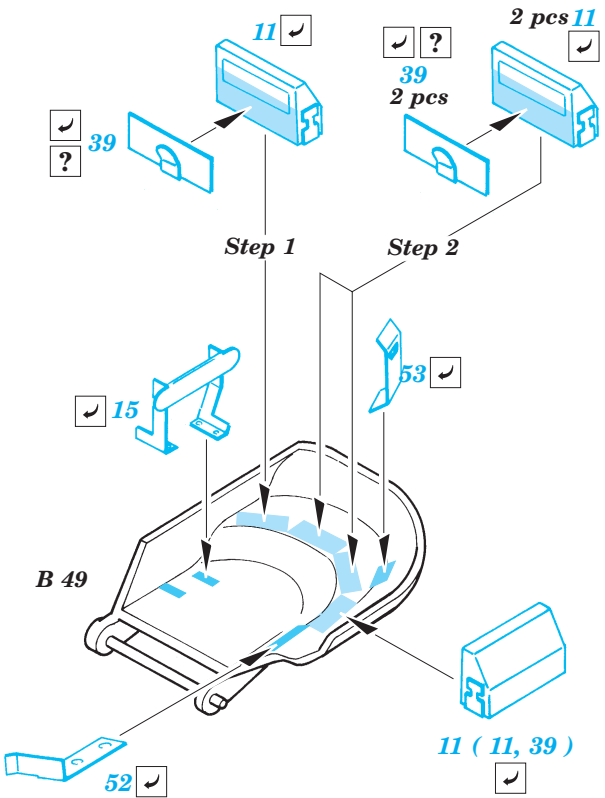

M-2 Bradley interior set

1/35 scale detail set for Tamiya kit 35 132 • sada detailů pro model 1/35 Tamiya 35 132

eduard

35 583

35 583 M-2 Bradley interior set
Film

35583 M-2 Bradley interior set
Print

- APPLY EXPRESS MASK AND PAINT BEFORE GLUING POU IT EXPRESS MASK NABARVIT PŘED SLEPENÍM
- SYMMETRICAL ASSEMBLY SYMETRICKÁ MONTÁ
- REMOVE ODSTRANIT
- GRIND OBROUSIT
- DRILL HOLE VRTAT OTVOR
- BEND OHNOUT
- OPTION VOLBA
- REPLACE NAHRADIT

ORIGINAL KIT PARTS PŮVODNÍ DÍLY STAVEBNICE

PHOTO-ETCHED PARTS LEPTANÉ DÍLY

PARTS TO BE REMOVED DÍLY K ODSTRANĚNÍ

FILL TMELIT

References : Concord Publ. No.1010 - M2/M3 Bradley
 Verlinden Publ. - Warmachines No.5 - M2/M3 Bradley
 Panzer 10/2002