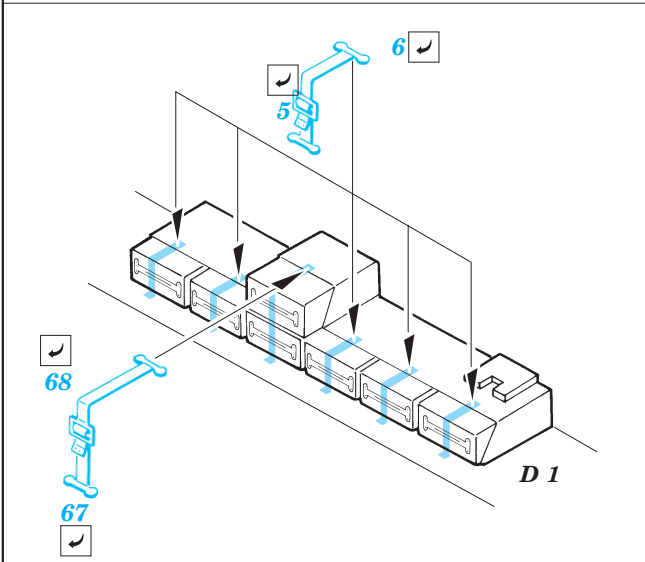

M-2 Bradley interior set

1/35 scale detail set for Tamiya kit 35 132 • sada detailů pro model 1/35 Tamiya 35 132

eduard

35 583

35 583 M-2 Bradley interior set
Film

35583 M-2 Bradley interior set
Print

- APPLY EXPRESS MASK AND PAINT BEFORE GLUING POU IT EXPRESS MASK NABARVIT PŘED SLEPENÍM
- SYMMETRICAL ASSEMBLY SYMETRICKÁ MONTÁ
- REMOVE ODSTRANIT
- GRIND OBROUSIT
- DRILL HOLE VRTAT OTVOR
- BEND OHNOUT
- OPTION VOLBA
- REPLACE NAHRADIT

ORIGINAL KIT PARTS PŮVODNÍ DÍLY STAVEBNICE

PHOTO-ETCHED PARTS LEPTANÉ DÍLY

PARTS TO BE REMOVED DÍLY K ODSTRANĚNÍ

FILL TMELIT

References : Concord Publ. No.1010 - M2/M3 Bradley
 Verlinden Publ. - Warmachines No.5 - M2/M3 Bradley
 Panzer 10/2002