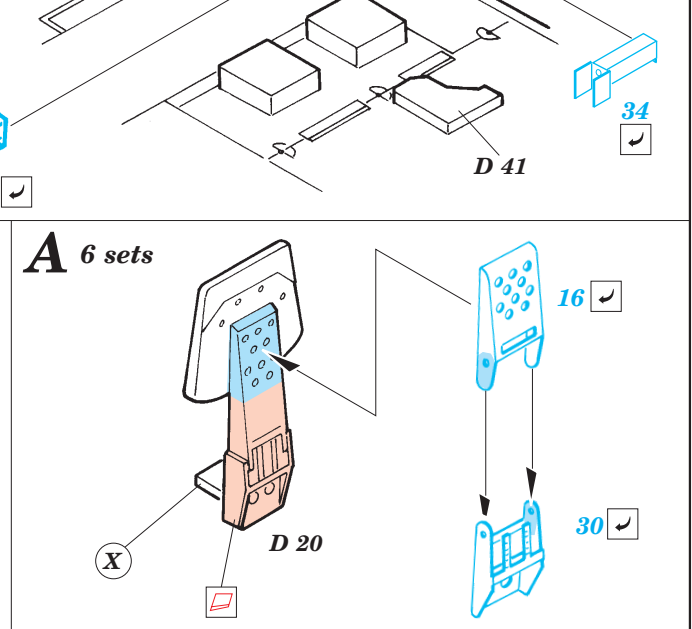

M-2 Bradley interior set

1/35 scale detail set for Tamiya kit 35 132 • sada detailů pro model 1/35 Tamiya 35 132

eduard

35 583

35 583 M-2 Bradley interior set
Film

35583 M-2 Bradley interior set
Print

- APPLY EXPRESS MASK AND PAINT BEFORE GLUING POU IT EXPRESS MASK NABARVIT PŘED SLEPENÍM
- SYMMETRICAL ASSEMBLY SYMETRICKÁ MONTÁ
- REMOVE ODSTRANIT
- GRIND OBROUSIT
- DRILL HOLE VRTAT OTVOR
- BEND OHNOUT
- OPTION VOLBA
- REPLACE NAHRADIT

ORIGINAL KIT PARTS PŮVODNÍ DÍLY STAVEBNICE

PHOTO-ETCHED PARTS LEPTANÉ DÍLY

PARTS TO BE REMOVED DÍLY K ODSTRANĚNÍ

FILL TMELIT

References : Concord Publ. No.1010 - M2/M3 Bradley
 Verlinden Publ. - Warmachines No.5 - M2/M3 Bradley
 Panzer 10/2002