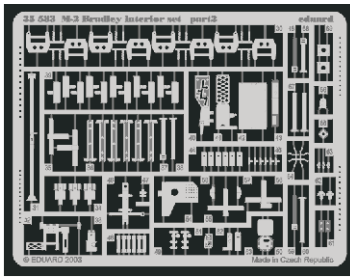

M-2 Bradley interior set

1/35 scale detail set for Tamiya kit 35 132 • sada detailů pro model 1/35 Tamiya 35 132

eduard

35 583

35 583 M-2 Bradley interior set
Film

35583 M-2 Bradley interior set
Print

- APPLY EXPRESS MASK AND PAINT BEFORE GLUING POU IT EXPRESS MASK NABARVIT PŘED SLEPENÍM
- SYMMETRICAL ASSEMBLY SYMETRICKÁ MONTÁ
- REMOVE ODSTRANIT
- GRIND OBROUSIT
- DRILL HOLE VRTAT OTVOR
- BEND OHNOUT
- OPTION VOLBA
- REPLACE NAHRADIT

ORIGINAL KIT PARTS PŮVODNÍ DÍLY STAVEBNICE

PHOTO-ETCHED PARTS LEPTANÉ DÍLY

PARTS TO BE REMOVED DÍLY K ODSTRANĚNÍ

FILL TMELIT

References : Concord Publ. No.1010 - M2/M3 Bradley
 Verlinden Publ. - Warmachines No.5 - M2/M3 Bradley
 Panzer 10/2002