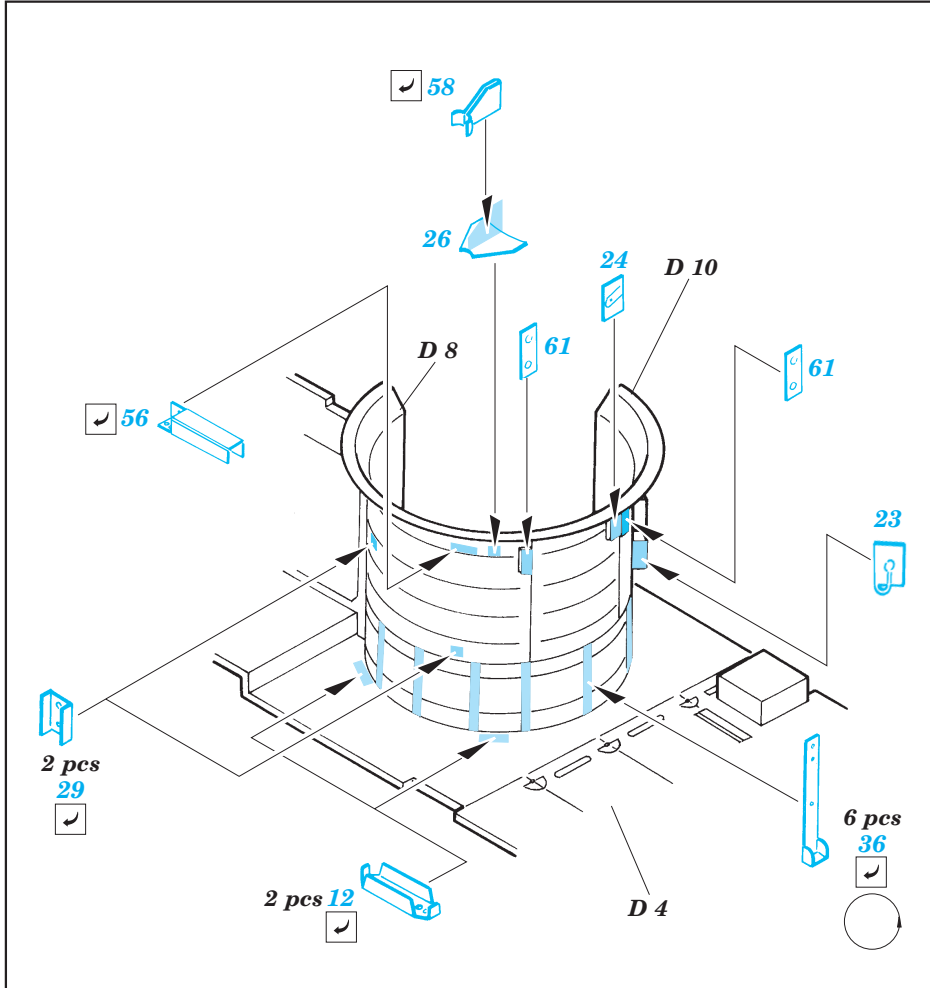

M-2 Bradley interior set

1/35 scale detail set for Tamiya kit 35 132 • sada detailů pro model 1/35 Tamiya 35 132

eduard

35 583

35 583 M-2 Bradley interior set
Film

35583 M-2 Bradley interior set
Print

- APPLY EXPRESS MASK AND PAINT BEFORE GLUING POU IT EXPRESS MASK NABARVIT PŘED SLEPENÍM
- SYMMETRICAL ASSEMBLY SYMETRICKÁ MONTÁ
- REMOVE ODSTRANIT
- GRIND OBROUSIT
- DRILL HOLE VRTAT OTVOR
- BEND OHNOUT
- OPTION VOLBA
- REPLACE NAHRADIT

ORIGINAL KIT PARTS PŮVODNÍ DÍLY STAVEBNICE

PHOTO-ETCHED PARTS LEPTANÉ DÍLY

PARTS TO BE REMOVED DÍLY K ODSTRANĚNÍ

FILL TMELIT

References : Concord Publ. No.1010 - M2/M3 Bradley
 Verlinden Publ. - Warmachines No.5 - M2/M3 Bradley
 Panzer 10/2002