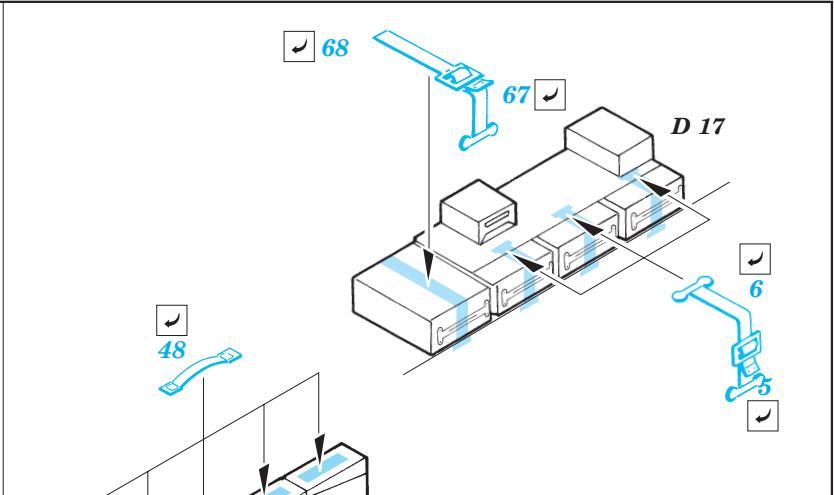

M-2 Bradley interior set

1/35 scale detail set for Tamiya kit 35 132 • sada detailů pro model 1/35 Tamiya 35 132

eduard

35 583

35 583 M-2 Bradley interior set
Film

35583 M-2 Bradley interior set
Print

- APPLY EXPRESS MASK AND PAINT BEFORE GLUING POU IT EXPRESS MASK NABARVIT PŘED SLEPENÍM
- SYMMETRICAL ASSEMBLY SYMETRICKÁ MONTÁ
- REMOVE ODSTRANIT
- GRIND OBROUSIT
- DRILL HOLE VRTAT OTVOR
- BEND OHNOUT
- OPTION VOLBA
- REPLACE NAHRADIT

ORIGINAL KIT PARTS PŮVODNÍ DÍLY STAVEBNICE

PHOTO-ETCHED PARTS LEPTANÉ DÍLY

PARTS TO BE REMOVED DÍLY K ODSTRANĚNÍ

FILL TMELIT

References : Concord Publ. No.1010 - M2/M3 Bradley
 Verlinden Publ. - Warmachines No.5 - M2/M3 Bradley
 Panzer 10/2002