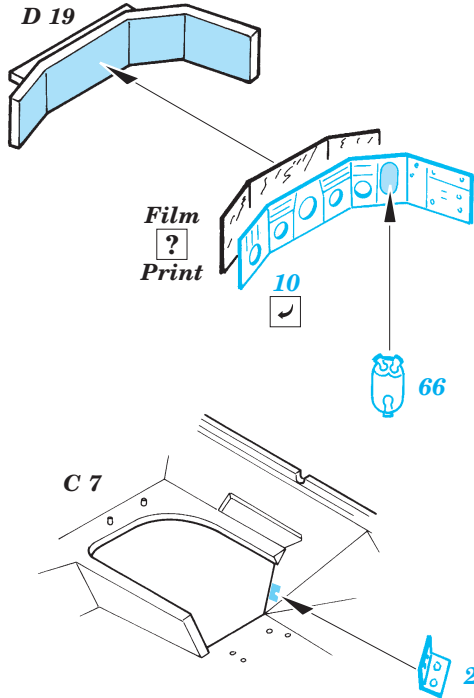

M-2 Bradley interior set

1/35 scale detail set for Tamiya kit 35 132 • sada detailů pro model 1/35 Tamiya 35 132

eduard

35 583

35 583 M-2 Bradley interior set
Film

35583 M-2 Bradley interior set
Print

- APPLY EXPRESS MASK AND PAINT BEFORE GLUING POU IT EXPRESS MASK NABARVIT PŘED SLEPENÍM
- SYMMETRICAL ASSEMBLY SYMETRICKÁ MONTÁ
- REMOVE ODSTRANIT
- GRIND OBROUSIT
- DRILL HOLE VRTAT OTVOR
- BEND OHNOUT
- OPTION VOLBA
- REPLACE NAHRADIT

ORIGINAL KIT PARTS PŮVODNÍ DÍLY STAVEBNICE

PHOTO-ETCHED PARTS LEPTANÉ DÍLY

PARTS TO BE REMOVED DÍLY K ODSTRANĚNÍ

FILL TMELIT

References : Concord Publ. No.1010 - M2/M3 Bradley
 Verlinden Publ. - Warmachines No.5 - M2/M3 Bradley
 Panzer 10/2002