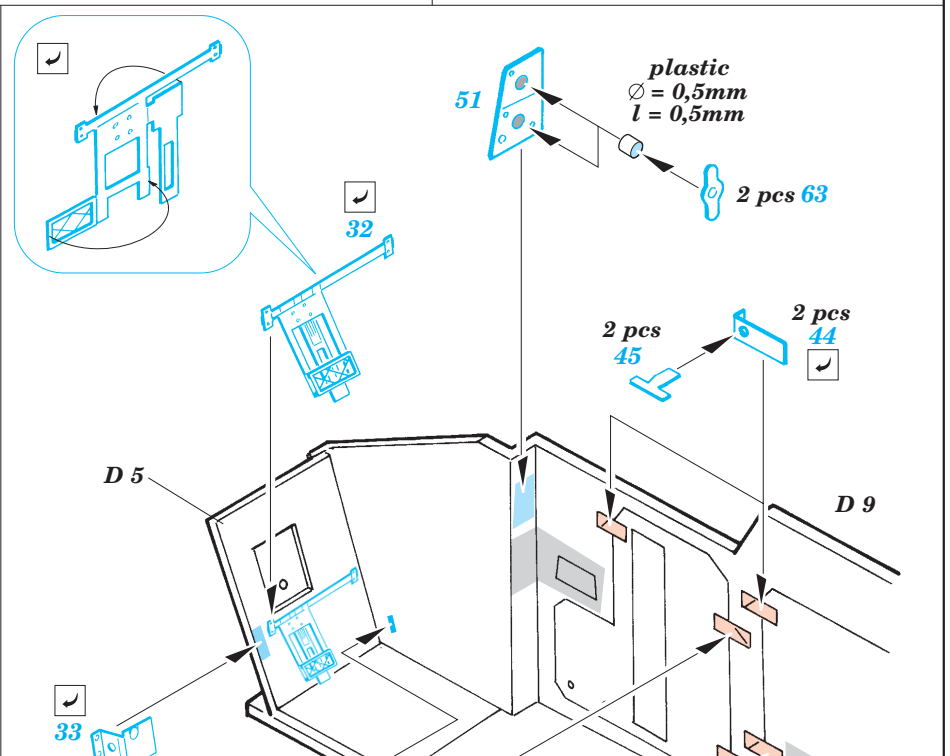

M-2 Bradley interior set

1/35 scale detail set for Tamiya kit 35 132 • sada detailů pro model 1/35 Tamiya 35 132

eduard

35 583

35 583 M-2 Bradley interior set
Film

35583 M-2 Bradley interior set
Print

- APPLY EXPRESS MASK AND PAINT BEFORE GLUING POU IT EXPRESS MASK NABARVIT PŘED SLEPENÍM
- SYMMETRICAL ASSEMBLY SYMETRICKÁ MONTÁ
- REMOVE ODSTRANIT
- GRIND OBROUSIT
- DRILL HOLE VRTAT OTVOR
- BEND OHNOUT
- OPTION VOLBA
- REPLACE NAHRADIT

ORIGINAL KIT PARTS PŮVODNÍ DÍLY STAVEBNICE

PHOTO-ETCHED PARTS LEPTANÉ DÍLY

PARTS TO BE REMOVED DÍLY K ODSTRANĚNÍ

FILL TMELIT