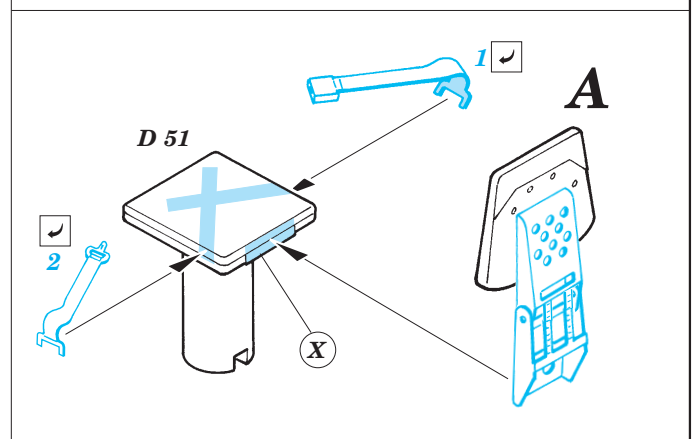

M-2 Bradley interior set

1/35 scale detail set for Tamiya kit 35 132 • sada detailů pro model 1/35 Tamiya 35 132

eduard

35 583

35 583 M-2 Bradley interior set
Film

35583 M-2 Bradley interior set
Print

- APPLY EXPRESS MASK AND PAINT BEFORE GLUING POU IT EXPRESS MASK NABARVIT PŘED SLEPENÍM
- SYMMETRICAL ASSEMBLY SYMETRICKÁ MONTÁ
- REMOVE ODSTRANIT
- GRIND OBROUSIT
- DRILL HOLE VRTAT OTVOR
- BEND OHNOUT
- OPTION VOLBA
- REPLACE NAHRADIT

ORIGINAL KIT PARTS PŮVODNÍ DÍLY STAVEBNICE

PHOTO-ETCHED PARTS LEPTANÉ DÍLY

PARTS TO BE REMOVED DÍLY K ODSTRANĚNÍ

FILL TMELIT

References : Concord Publ. No.1010 - M2/M3 Bradley
 Verlinden Publ. - Warmachines No.5 - M2/M3 Bradley
 Panzer 10/2002