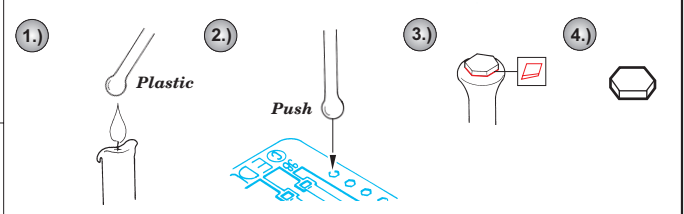

M-2 Bradley interior set

1/35 scale detail set for Tamiya kit 35 132 • sada detailů pro model 1/35 Tamiya 35 132

eduard

35 583

35 583 M-2 Bradley interior set
Film

35583 M-2 Bradley interior set
Print

- APPLY EXPRESS MASK AND PAINT BEFORE GLUING POU IT EXPRESS MASK NABARVIT PŘED SLEPENÍM
- SYMMETRICAL ASSEMBLY SYMETRICKÁ MONTÁ
- REMOVE ODSTRANIT
- GRIND OBROUSIT
- DRILL HOLE VRTAT OTVOR
- BEND OHNOUT
- OPTION VOLBA
- REPLACE NAHRADIT

ORIGINAL KIT PARTS PŮVODNÍ DÍLY STAVEBNICE

PHOTO-ETCHED PARTS LEPTANÉ DÍLY

PARTS TO BE REMOVED DÍLY K ODSTRANĚNÍ

FILL TMELIT

References : Concord Publ. No.1010 - M2/M3 Bradley
 Verlinden Publ. - Warmachines No.5 - M2/M3 Bradley
 Panzer 10/2002