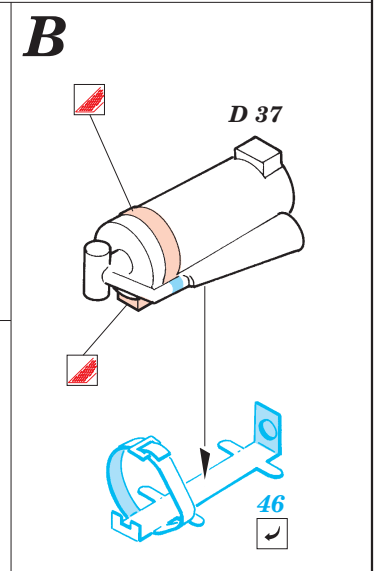

M-2 Bradley interior set

1/35 scale detail set for Tamiya kit 35 132 • sada detailů pro model 1/35 Tamiya 35 132

eduard

35 583

35 583 M-2 Bradley interior set
Film

35583 M-2 Bradley interior set
Print

- APPLY EXPRESS MASK AND PAINT BEFORE GLUING POU IT EXPRESS MASK NABARVIT PŘED SLEPENÍM
- SYMMETRICAL ASSEMBLY SYMETRICKÁ MONTÁ
- REMOVE ODSTRANIT
- GRIND OBROUSIT
- DRILL HOLE VRTAT OTVOR
- BEND OHNOUT
- OPTION VOLBA
- REPLACE NAHRADIT

ORIGINAL KIT PARTS PŮVODNÍ DÍLY STAVEBNICE

PHOTO-ETCHED PARTS LEPTANÉ DÍLY

PARTS TO BE REMOVED DÍLY K ODSTRANĚNÍ

FILL TMELIT

References : Concord Publ. No.1010 - M2/M3 Bradley
 Verlinden Publ. - Warmachines No.5 - M2/M3 Bradley
 Panzer 10/2002