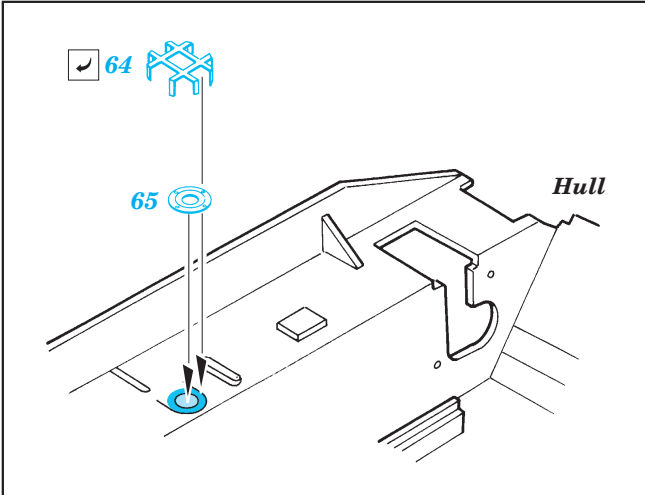

M-2 Bradley interior set

1/35 scale detail set for Tamiya kit 35 132 • sada detailů pro model 1/35 Tamiya 35 132

eduard

35 583

35 583 M-2 Bradley interior set
Film

35583 M-2 Bradley interior set
Print

- APPLY EXPRESS MASK AND PAINT BEFORE GLUING POU IT EXPRESS MASK NABARVIT PŘED SLEPENÍM
- SYMMETRICAL ASSEMBLY SYMETRICKÁ MONTÁ
- REMOVE ODSTRANIT
- GRIND OBROUSIT
- DRILL HOLE VRTAT OTVOR
- BEND OHNOUT
- OPTION VOLBA
- REPLACE NAHRADIT

ORIGINAL KIT PARTS PŮVODNÍ DÍLY STAVEBNICE

PHOTO-ETCHED PARTS LEPTANÉ DÍLY

PARTS TO BE REMOVED DÍLY K ODSTRANĚNÍ

FILL TMELIT

References : Concord Publ. No.1010 - M2/M3 Bradley
 Verlinden Publ. - Warmachines No.5 - M2/M3 Bradley
 Panzer 10/2002