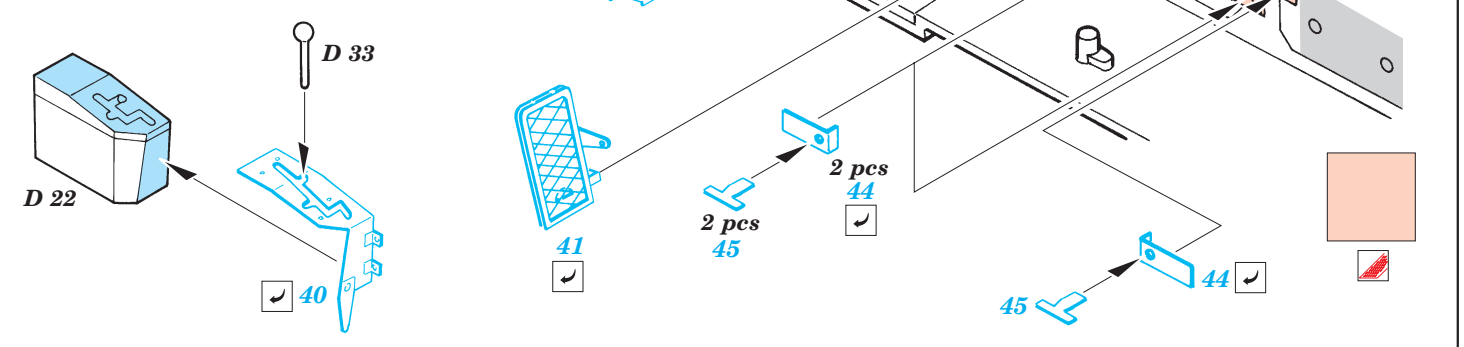

M-2 Bradley interior set

1/35 scale detail set for Tamiya kit 35 132 • sada detailů pro model 1/35 Tamiya 35 132

eduard

35 583

35 583 M-2 Bradley interior set
Film

35583 M-2 Bradley interior set
Print

- APPLY EXPRESS MASK AND PAINT BEFORE GLUING POU IT EXPRESS MASK NABARVIT PŘED SLEPENÍM
- SYMMETRICAL ASSEMBLY SYMETRICKÁ MONTÁ
- REMOVE ODSTRANIT
- GRIND OBROUSIT
- DRILL HOLE VRTAT OTVOR
- BEND OHNOUT
- OPTION VOLBA
- REPLACE NAHRADIT

ORIGINAL KIT PARTS PŮVODNÍ DÍLY STAVEBNICE

PHOTO-ETCHED PARTS LEPTANÉ DÍLY

PARTS TO BE REMOVED DÍLY K ODSTRANĚNÍ

FILL TMELIT

References : Concord Publ. No.1010 - M2/M3 Bradley
 Verlinden Publ. - Warmachines No.5 - M2/M3 Bradley
 Panzer 10/2002