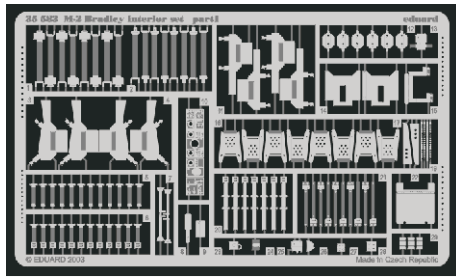

M-2 Bradley interior set

1/35 scale detail set for Tamiya kit 35 132 • sada detailů pro model 1/35 Tamiya 35 132

eduard

35 583

35 583 M-2 Bradley interior set
Film

35583 M-2 Bradley interior set
Print

- APPLY EXPRESS MASK AND PAINT BEFORE GLUING POU IT EXPRESS MASK NABARVIT PŘED SLEPENÍM
- SYMMETRICAL ASSEMBLY SYMETRICKÁ MONTÁ
- REMOVE ODSTRANIT
- GRIND OBROUSIT
- DRILL HOLE VRTAT OTVOR
- BEND OHNOUT
- OPTION VOLBA
- REPLACE NAHRADIT

ORIGINAL KIT PARTS PŮVODNÍ DÍLY STAVEBNICE

PHOTO-ETCHED PARTS LEPTANÉ DÍLY

PARTS TO BE REMOVED DÍLY K ODSTRANĚNÍ

FILL TMELIT

References : Concord Publ. No.1010 - M2/M3 Bradley
 Verlinden Publ. - Warmachines No.5 - M2/M3 Bradley
 Panzer 10/2002