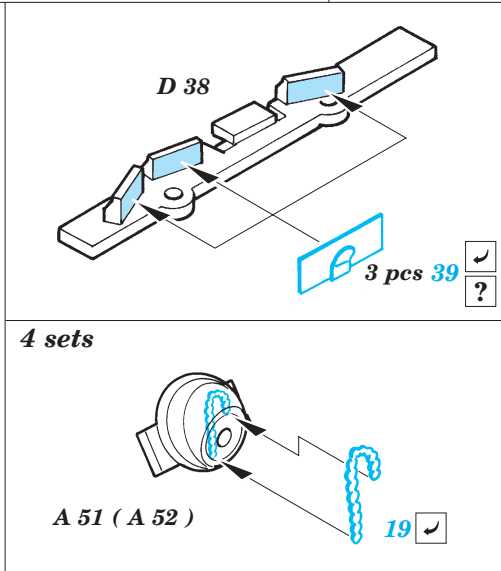

ORIGINAL KIT PARTS PŮVODNÍ DÍLY STAVEBNICE

PHOTO-ETCHED PARTS LEPTANÉ DÍLY

PARTS TO BE REMOVED DÍLY K ODSTRANĚNÍ

FILL TMELIT

References : Concord Publ. No.1010 - M2/M3 Bradley
 Verlinden Publ. - Warmachines No.5 - M2/M3 Bradley
 Panzer 10/2002