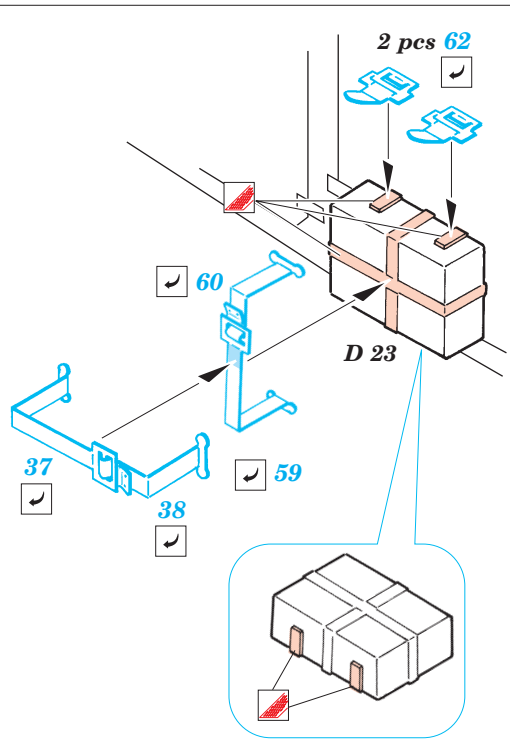

M-2 Bradley interior set

1/35 scale detail set for Tamiya kit 35 132 • sada detailů pro model 1/35 Tamiya 35 132

eduard

35 583

35 583 M-2 Bradley interior set
Film

35583 M-2 Bradley interior set
Print

- APPLY EXPRESS MASK AND PAINT BEFORE GLUING POU IT EXPRESS MASK NABARVIT PŘED SLEPENÍM
- SYMMETRICAL ASSEMBLY SYMETRICKÁ MONTÁ
- REMOVE ODSTRANIT
- GRIND OBROUSIT
- DRILL HOLE VRTAT OTVOR
- BEND OHNOUT
- OPTION VOLBA
- REPLACE NAHRADIT

ORIGINAL KIT PARTS PŮVODNÍ DÍLY STAVEBNICE

PHOTO-ETCHED PARTS LEPTANÉ DÍLY

PARTS TO BE REMOVED DÍLY K ODSTRANĚNÍ

FILL TMELIT

References : Concord Publ. No.1010 - M2/M3 Bradley
 Verlinden Publ. - Warmachines No.5 - M2/M3 Bradley
 Panzer 10/2002