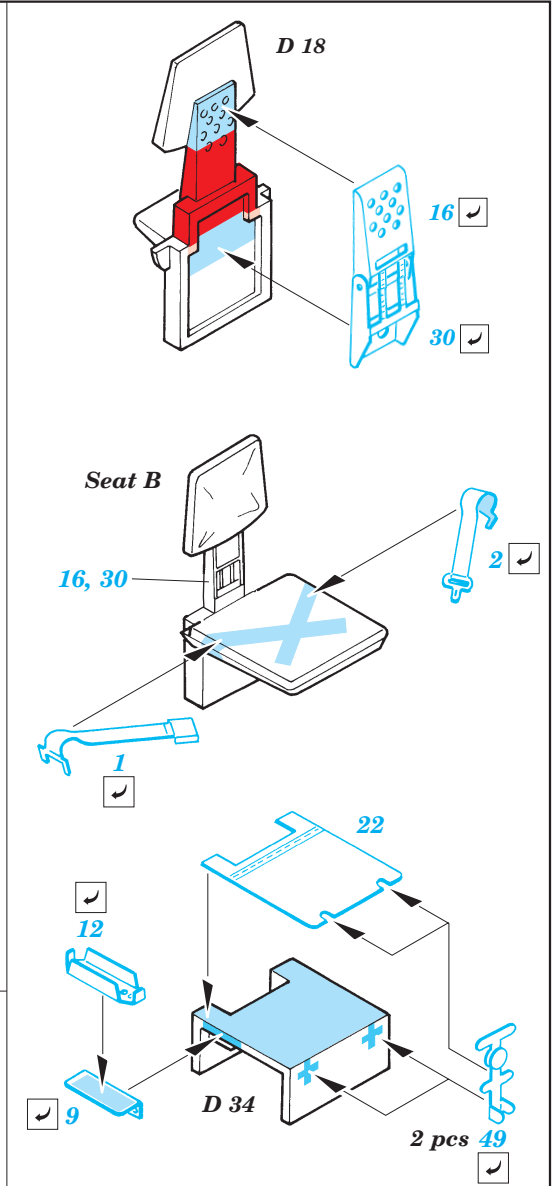

M-2 Bradley interior set

1/35 scale detail set for Tamiya kit 35 132 • sada detailů pro model 1/35 Tamiya 35 132

eduard

35 583

35 583 M-2 Bradley interior set
Film

35583 M-2 Bradley interior set
Print

- APPLY EXPRESS MASK AND PAINT BEFORE GLUING POU IT EXPRESS MASK NABARVIT PŘED SLEPENÍM
- SYMMETRICAL ASSEMBLY SYMETRICKÁ MONTÁ
- REMOVE ODSTRANIT
- GRIND OBROUSIT
- DRILL HOLE VRTAT OTVOR
- BEND OHNOUT
- OPTION VOLBA
- REPLACE NAHRADIT

ORIGINAL KIT PARTS PŮVODNÍ DÍLY STAVEBNICE

PHOTO-ETCHED PARTS LEPTANÉ DÍLY

PARTS TO BE REMOVED DÍLY K ODSTRANĚNÍ

FILL TMELIT

References : Concord Publ. No.1010 - M2/M3 Bradley
 Verlinden Publ. - Warmachines No.5 - M2/M3 Bradley
 Panzer 10/2002