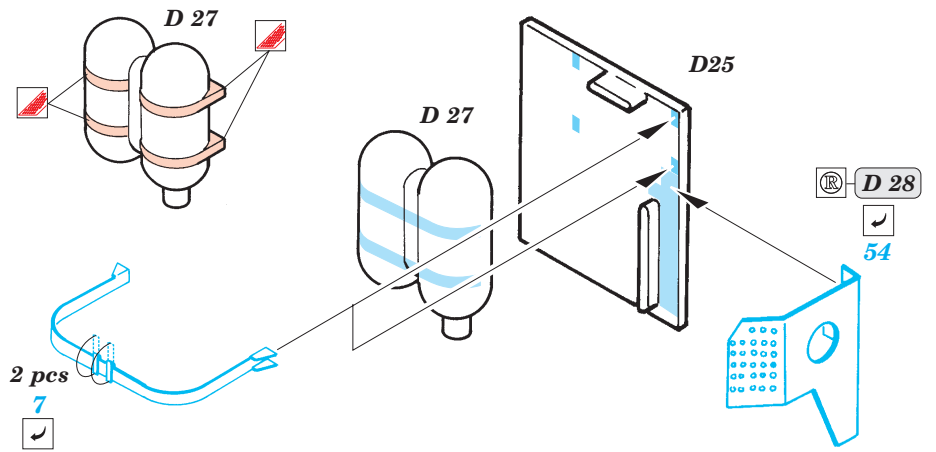

M-2 Bradley interior set

1/35 scale detail set for Tamiya kit 35 132 • sada detailů pro model 1/35 Tamiya 35 132

eduard

35 583

35 583 M-2 Bradley interior set
Film

35583 M-2 Bradley interior set
Print

- APPLY EXPRESS MASK AND PAINT BEFORE GLUING POU IT EXPRESS MASK NABARVIT PŘED SLEPENÍM
- SYMMETRICAL ASSEMBLY SYMETRICKÁ MONTÁ
- REMOVE ODSTRANIT
- GRIND OBROUSIT
- DRILL HOLE VRTAT OTVOR
- BEND OHNOUT
- OPTION VOLBA
- REPLACE NAHRADIT

ORIGINAL KIT PARTS PŮVODNÍ DÍLY STAVEBNICE

PHOTO-ETCHED PARTS LEPTANÉ DÍLY

PARTS TO BE REMOVED DÍLY K ODSTRANĚNÍ

FILL TMELIT

References : Concord Publ. No.1010 - M2/M3 Bradley
 Verlinden Publ. - Warmachines No.5 - M2/M3 Bradley
 Panzer 10/2002