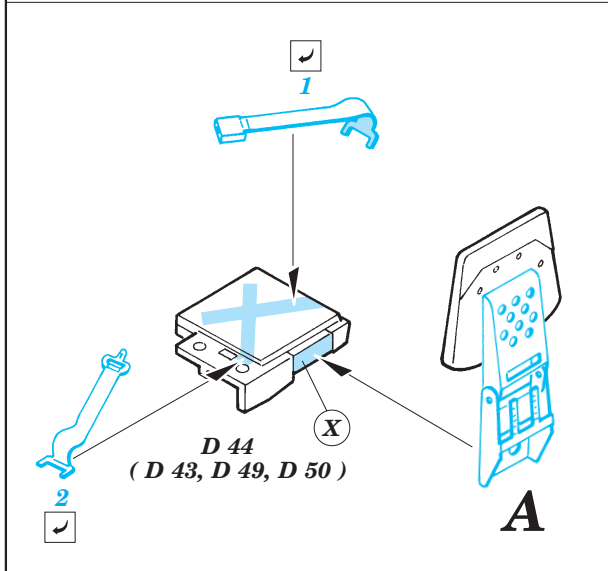

ORIGINAL KIT PARTS PŮVODNÍ DÍLY STAVEBNICE

PHOTO-ETCHED PARTS LEPTANÉ DÍLY

PARTS TO BE REMOVED DÍLY K ODSTRANĚNÍ

FILL TMELIT

References : Concord Publ. No.1010 - M2/M3 Bradley
 Verlinden Publ. - Warmachines No.5 - M2/M3 Bradley
 Panzer 10/2002