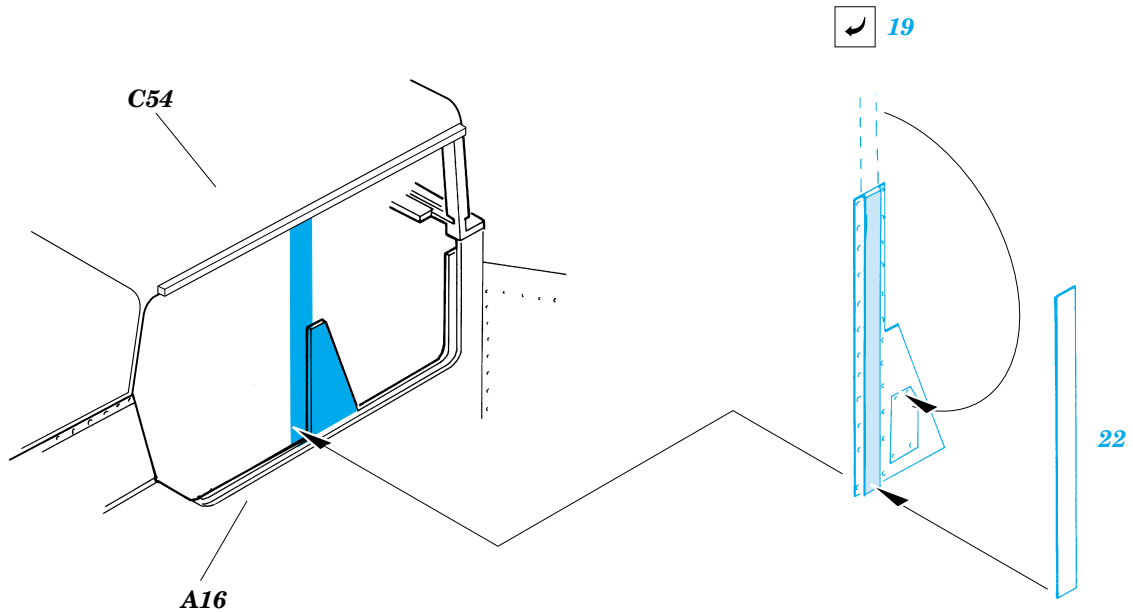

M-1025 Hummer armoured door

eduard

35 581

1/35 scale detail set for Academy • sada detailů pro model Academy 1/35

-  APPLY EXPRESS MASK AND PAINT BEFORE GLUING
POUŽÍTE EXPRESNÍ MASKU NEŽ NABARVÍTE PŘED SLEPENÍM
-  SYMMETRICAL ASSEMBLY
SYMETRICKÁ MONTÁŽ
-  REMOVE
ODSTRANIT
-  GRIND
OBROUSIT
-  DRILL HOLE
VRTAT OTVOR
-  BEND
OHNOUT
-  OPTION
VOLBA
-  REPLACE
NAHRADIT

 ORIGINAL KIT PARTS
PŮVODNÍ DÍLY STAVEBNICE

 PHOTO-ETCHED PARTS
LEPTANÉ DÍLY

 PARTS TO BE REMOVED
DÍLY K ODSTRANĚNÍ

 FILL
TMĚLIT

REFERENCES:

VERLINDEN PUBLICATIONS.....WARMACHINES #7

B6
front door
B7

8 12

B6
front door
B7

9 15