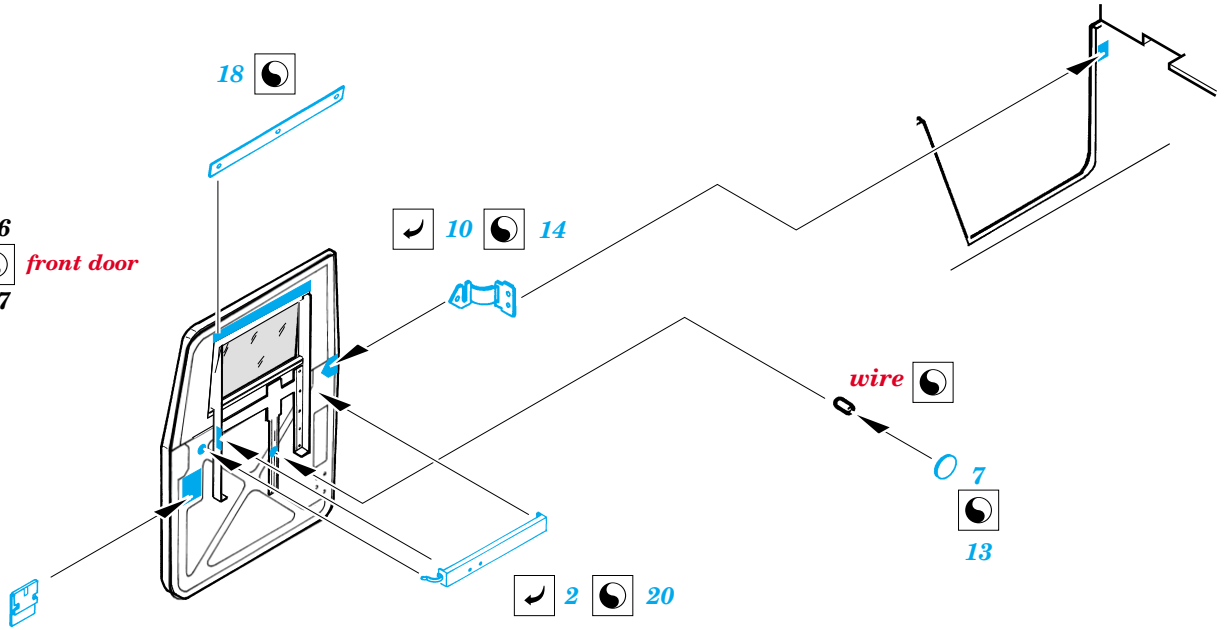

8 12

B6
front door
B7