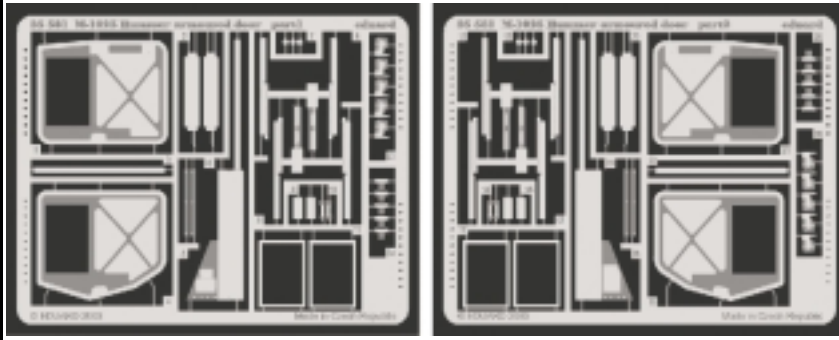

M-1025 Hummer armoured door

eduard

35 581

1/35 scale detail set for Academy • sada detailů pro model Academy 1/35

-  APPLY EXPRESS MASK AND PAINT BEFORE GLUING
POUŽÍTE EXPRESNÍ MASKU NEŽ NABARVÍTE PŘED SLEPENÍM
-  SYMMETRICAL ASSEMBLY
SYMETRICKÁ MONTÁŽ
-  REMOVE
ODSTRANIT
-  GRIND
OBROUSIT
-  DRILL HOLE
VRTAT OTVOR
-  BEND
OHNOUT
-  OPTION
VOLBA
-  REPLACE
NAHRADIT

 ORIGINAL KIT PARTS
PŮVODNÍ DÍLY STAVEBNICE

 PHOTO-ETCHED PARTS
LEPTANÉ DÍLY

 PARTS TO BE REMOVED
DÍLY K ODSTRANĚNÍ

 FILL
TMĚLIT

REFERENCES:

VERLINDEN PUBLICATIONS.....WARMACHINES #7

B6
front door
B7

8 12