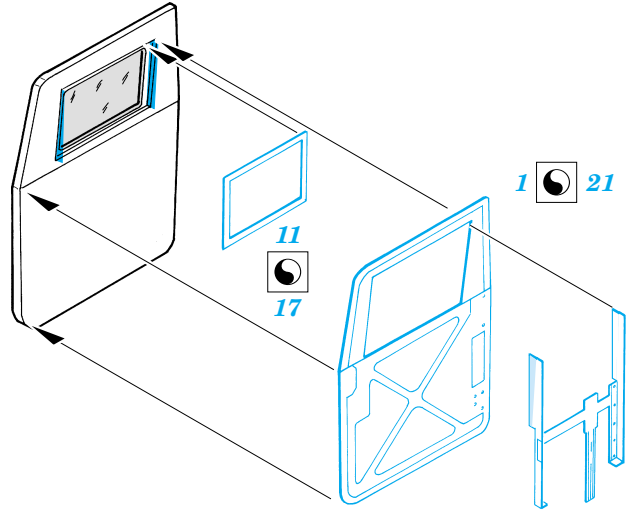

M-1025 Hummer armoured door

eduard

35 581

1/35 scale detail set for Academy • sada detailů pro model Academy 1/35

-  APPLY EXPRESS MASK AND PAINT BEFORE GLUING
POUŽÍTE EXPRESNÍ MASKU NEŽ NABARVÍTE PŘED SLEPENÍM
-  SYMMETRICAL ASSEMBLY
SYMETRICKÁ MONTÁŽ
-  REMOVE
ODSTRANIT
-  GRIND
OBROUSIT
-  DRILL HOLE
VRTAT OTVOR
-  BEND
OHNOUT
-  OPTION
VOLBA
-  REPLACE
NAHRADIT

 ORIGINAL KIT PARTS
PŮVODNÍ DÍLY STAVEBNICE

 PHOTO-ETCHED PARTS
LEPTANÉ DÍLY

 PARTS TO BE REMOVED
DÍLY K ODSTRANĚNÍ

 FILL
TMĚLIT

REFERENCES:

VERLINDEN PUBLICATIONS.....WARMACHINES #7

B6
front door
B7

8 12