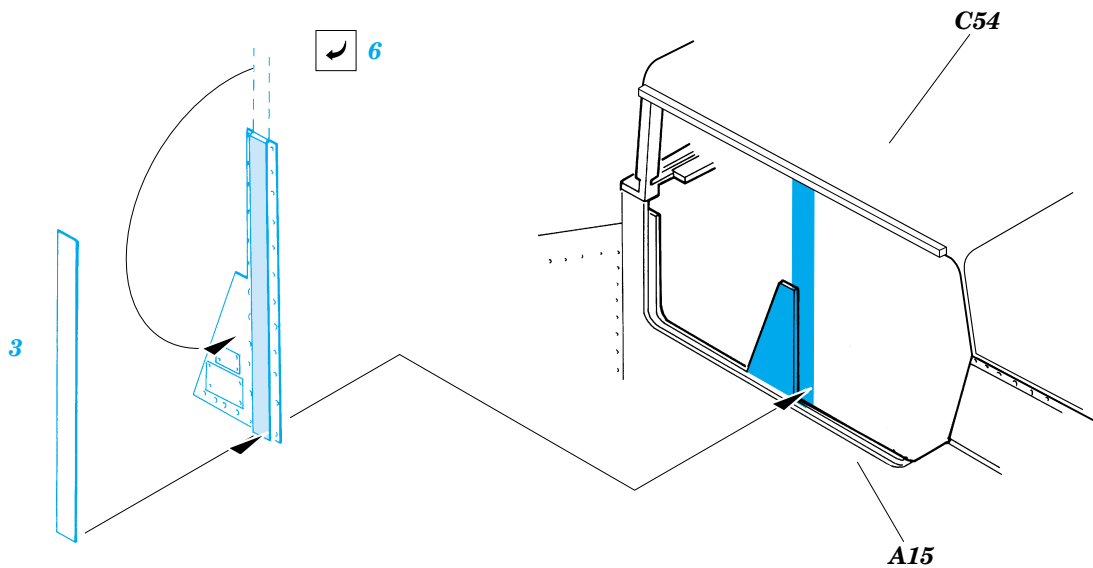

M-1025 Hummer armoured door

eduard

35 581

1/35 scale detail set for Academy • sada detailů pro model Academy 1/35

-  APPLY EXPRESS MASK AND PAINT BEFORE GLUING
POUŽÍTE EXPRESNÍ MASKU NEŽ NABARVÍTE PŘED SLEPENÍM
-  SYMMETRICAL ASSEMBLY
SYMETRICKÁ MONTÁŽ
-  REMOVE
ODSTRANIT
-  GRIND
OBROUSIT
-  DRILL HOLE
VRTAT OTVOR
-  BEND
OHNOUT
-  OPTION
VOLBA
-  REPLACE
NAHRADIT

 ORIGINAL KIT PARTS
PŮVODNÍ DÍLY STAVEBNICE

 PHOTO-ETCHED PARTS
LEPTANÉ DÍLY

 PARTS TO BE REMOVED
DÍLY K ODSTRANĚNÍ

 FILL
TMĚLIT

REFERENCES:

VERLINDEN PUBLICATIONS.....WARMACHINES #7

B6
front door
B7

8 12