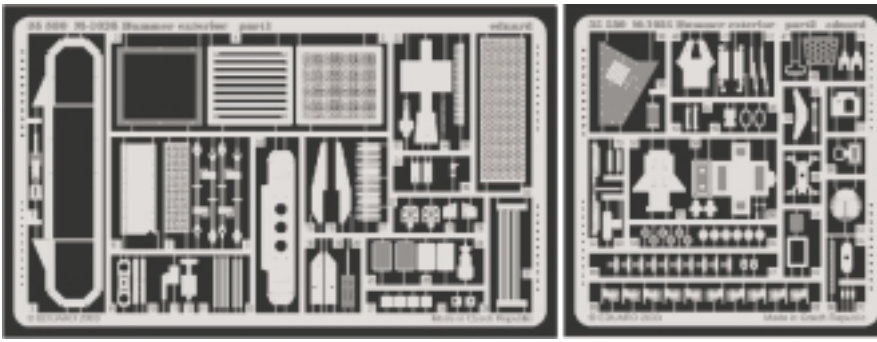

M-1025 Hummer exterior

eduard

35 580

1/35 scale detail set for Academy • sada detailů pro model Academy 1/35

- ★ APPLY EXPRESS MASK AND PAINT BEFORE GLUING
POUŤT EXPRESS MASK NABARVIT PŘED SLEPENÍM
- ☉ SYMMETRICAL ASSEMBLY
SYMETRICKÁ MONTÁŽ
- REMOVE
ODSTRANIT
- ▨ GRIND
OBROUSIT
- ⚪ DRILL HOLE
VRTAT OTVOR
- ↪ BEND
OHNOUT
- ❓ OPTION
VOLBA
- Ⓜ REPLACE
NAHRADIT

mask

■ ORIGINAL KIT PARTS
PŮVODNÍ DÍLY STAVEBNICE

■ PHOTO-ETCHED PARTS
LEPTANÉ DÍLY

■ PARTS TO BE REMOVED
DÍLY K ODSTRANĚNÍ

■ FILL
TMĚLIT

REFERENCES:

VERLINDEN PUBLICATIONS.....WARMACHINES #7