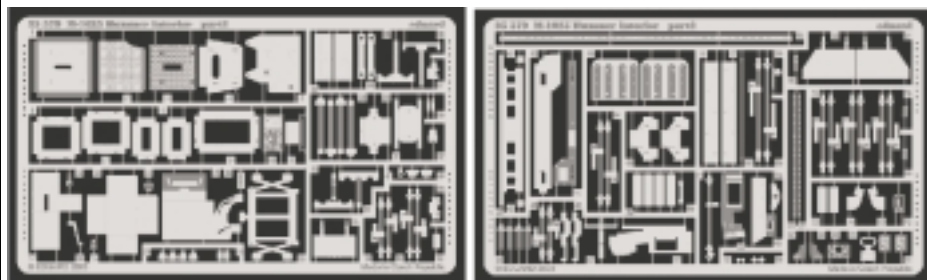

M-1025 Hummer interior

eduard

35 579

1/35 scale detail set for Academy • sada detailů pro model Academy 1/35

- APPLY EXPRESS MASK AND PAINT BEFORE GLUING
POUŤ EXPRESNÍ MASKU NEBEŽNĚ PŘED SLEPENÍM
- SYMMETRICAL ASSEMBLY
SYMETRICKÁ MONTÁŽ
- REMOVE
ODSTRANIT
- GRIND
OBROUSIT
- DRILL HOLE
VRTAT OTVOR
- BEND
OHNOUT
- OPTION
VOLBA
- REPLACE
NAHRADIT

film

print

- ORIGINAL KIT PARTS
PŮVODNÍ DÍLY STAVEBNICE
- PHOTO-ETCHED PARTS
LEPTANÉ DÍLY
- PARTS TO BE REMOVED
DÍLY K ODSTRANĚNÍ
- FILL
TMĚLIT

REFERENCES:

VERLINDEN PUBLICATIONS.....WARMACHINES #7