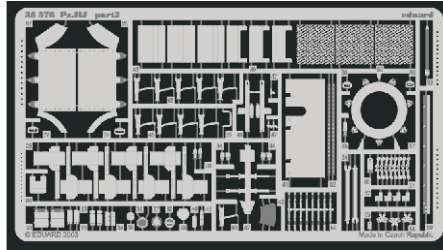

Pz.II J

eduard

35 576

1/35 scale detail set for ALAN • sada detailů pro model ALAN 1/35

- APPLY EXPRESS MASK AND PAINT BEFORE GLUING
POUŽÍTE EXPRESNÍ MASKU NEŽ NABARVÍTE PŘED SLEPENÍM
- SYMMETRICAL ASSEMBLY
SYMETRICKÁ MONTÁŽ
- REMOVE
ODSTRANIT
- GRIND
OBROUSIT
- DRILL HOLE
VRTAT OTVOR
- BEND
OHNOUT
- OPTION
VOLBA
- REPLACE
NAHRADIT

ORIGINAL KIT PARTS
PŮVODNÍ DÍLY STAVEBNICE

PHOTO-ETCHED PARTS
LEPTANÉ DÍLY

PARTS TO BE REMOVED
DÍLY K ODSTRANĚNÍ

FILL
TMĚLIT

REFERENCES:

MILITARIA IN DETAIL #9...WYDAWNICTWO MILITARIA
PzKpfw II #161.....WYDAWNICTWO MILITARIA