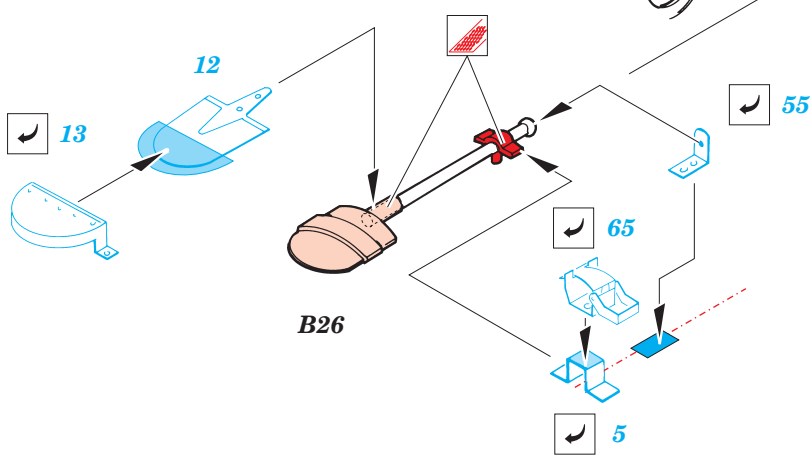

Pz.II J

eduard

35 576

1/35 scale detail set for ALAN • sada detailů pro model ALAN 1/35

- APPLY EXPRESS MASK AND PAINT BEFORE GLUING
POUŽÍTE EXPRESNÍ MASKU NEŽ NABARVÍTE PŘED SLEPENÍM
- SYMMETRICAL ASSEMBLY
SYMETRICKÁ MONTÁŽ
- REMOVE
ODSTRANIT
- GRIND
OBROUSIT
- DRILL HOLE
VRTAT OTVOR
- BEND
OHNOUT
- OPTION
VOLBA
- REPLACE
NAHRADIT

ORIGINAL KIT PARTS
PŮVODNÍ DÍLY STAVEBNICE

PHOTO-ETCHED PARTS
LEPTANÉ DÍLY

PARTS TO BE REMOVED
DÍLY K ODSTRANĚNÍ

FILL
TMĚLIT

REFERENCES:

MILITARIA IN DETAIL #9...WYDAWNICTWO MILITARIA
PzKpfw II #161.....WYDAWNICTWO MILITARIA