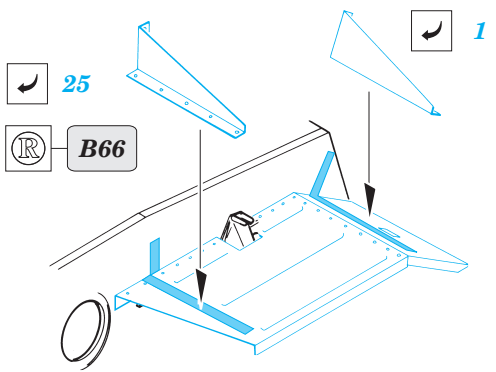

Pz.II J

eduard

35 576

1/35 scale detail set for ALAN • sada detailů pro model ALAN 1/35

- APPLY EXPRESS MASK AND PAINT BEFORE GLUING
POUŽÍTE EXPRESNÍ MASKU NEŽ NABARVÍTE PŘED SLEPENÍM
- SYMMETRICAL ASSEMBLY
SYMETRICKÁ MONTÁŽ
- REMOVE
ODSTRANIT
- GRIND
OBROUSIT
- DRILL HOLE
VRTAT OTVOR
- BEND
OHNOUT
- OPTION
VOLBA
- REPLACE
NAHRADIT

ORIGINAL KIT PARTS
PŮVODNÍ DÍLY STAVEBNICE

PHOTO-ETCHED PARTS
LEPTANÉ DÍLY

PARTS TO BE REMOVED
DÍLY K ODSTRANĚNÍ

FILL
TMĚLIT

REFERENCES:

MILITARIA IN DETAIL #9...WYDAWNICTWO MILITARIA
PzKpfw II #161.....WYDAWNICTWO MILITARIA