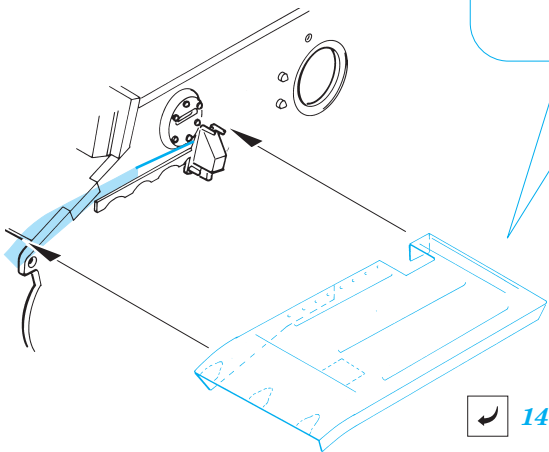

Pz.II J

eduard

35 576

1/35 scale detail set for ALAN • sada detailů pro model ALAN 1/35

- APPLY EXPRESS MASK AND PAINT BEFORE GLUING
POUŽÍTE EXPRESNÍ MASKU NEŽ NABARVÍTE PŘED SLEPENÍM
- SYMMETRICAL ASSEMBLY
SYMETRICKÁ MONTÁŽ
- REMOVE
ODSTRANIT
- GRIND
OBROUSIT
- DRILL HOLE
VRTAT OTVOR
- BEND
OHNOUT
- OPTION
VOLBA
- REPLACE
NAHRADIT

ORIGINAL KIT PARTS
PŮVODNÍ DÍLY STAVEBNICE

PHOTO-ETCHED PARTS
LEPTANÉ DÍLY

PARTS TO BE REMOVED
DÍLY K ODSTRANĚNÍ

FILL
TMĚLIT

REFERENCES:

MILITARIA IN DETAIL #9...WYDAWNICTWO MILITARIA
PzKpfw II #161.....WYDAWNICTWO MILITARIA