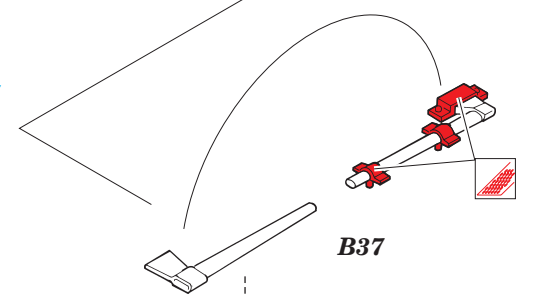

Pz.II J

eduard

35 576

1/35 scale detail set for ALAN • sada detailů pro model ALAN 1/35

- APPLY EXPRESS MASK AND PAINT BEFORE GLUING
POUŽÍTE EXPRESNÍ MASKU NEŽ NABARVÍTE PŘED SLEPENÍM
- SYMMETRICAL ASSEMBLY
SYMETRICKÁ MONTÁŽ
- REMOVE
ODSTRANIT
- GRIND
OBROUSIT
- DRILL HOLE
VRTAT OTVOR
- BEND
OHNOUT
- OPTION
VOLBA
- REPLACE
NAHRADIT

ORIGINAL KIT PARTS
PŮVODNÍ DÍLY STAVEBNICE

PHOTO-ETCHED PARTS
LEPTANÉ DÍLY

PARTS TO BE REMOVED
DÍLY K ODSTRANĚNÍ

FILL
TMĚLIT

REFERENCES:

MILITARIA IN DETAIL #9...WYDAWNICTWO MILITARIA
PzKpfw II #161.....WYDAWNICTWO MILITARIA