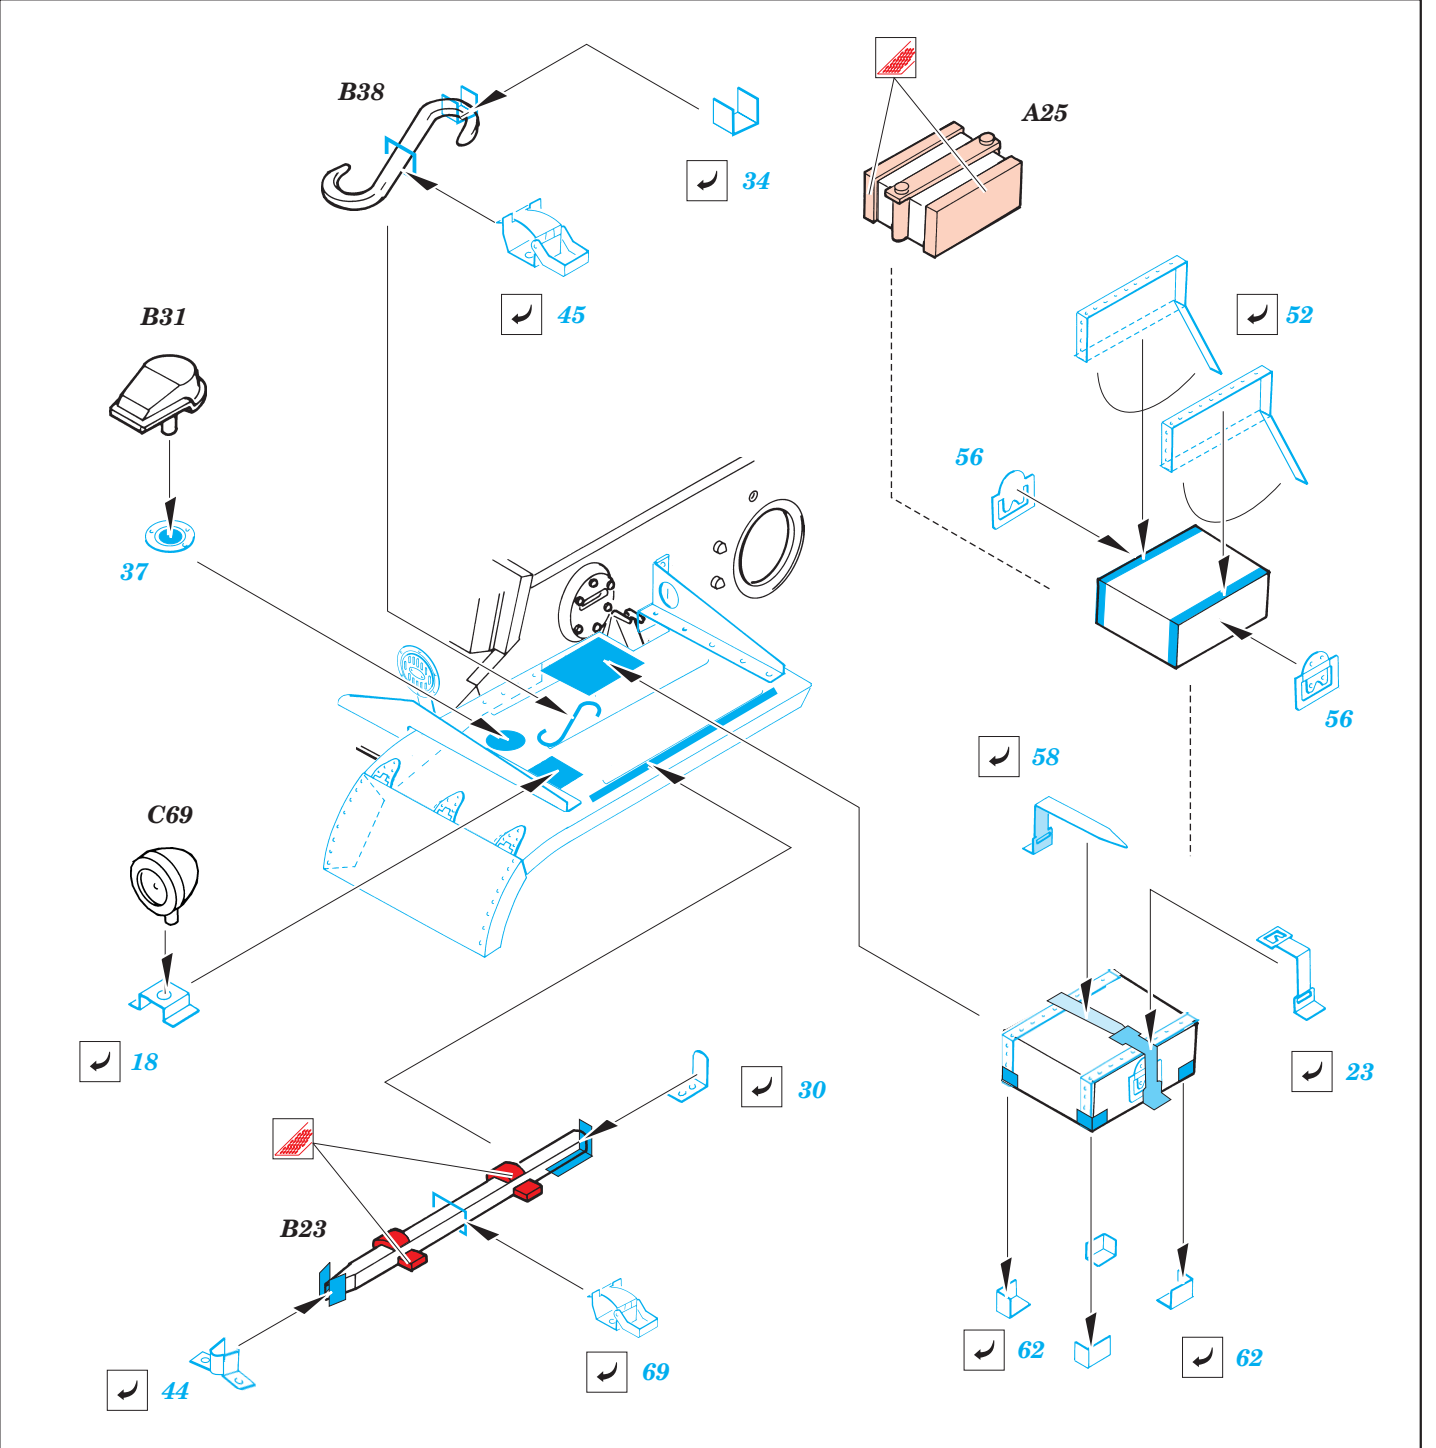

Pz.II J

eduard

35 576

1/35 scale detail set for ALAN • sada detailů pro model ALAN 1/35

- APPLY EXPRESS MASK AND PAINT BEFORE GLUING
POUŽÍTE EXPRESNÍ MASKU NEŽ NABARVÍTE PŘED SLEPENÍM
- SYMMETRICAL ASSEMBLY
SYMETRICKÁ MONTÁŽ
- REMOVE
ODSTRANIT
- GRIND
OBROUSIT
- DRILL HOLE
VRTAT OTVOR
- BEND
OHNOUT
- OPTION
VOLBA
- REPLACE
NAHRADIT

ORIGINAL KIT PARTS
PŮVODNÍ DÍLY STAVEBNICE

PHOTO-ETCHED PARTS
LEPTANÉ DÍLY

PARTS TO BE REMOVED
DÍLY K ODSTRANĚNÍ

FILL
TMĚLIT

REFERENCES:

MILITARIA IN DETAIL #9...WYDAWNICTWO MILITARIA
PzKpfw II #161.....WYDAWNICTWO MILITARIA