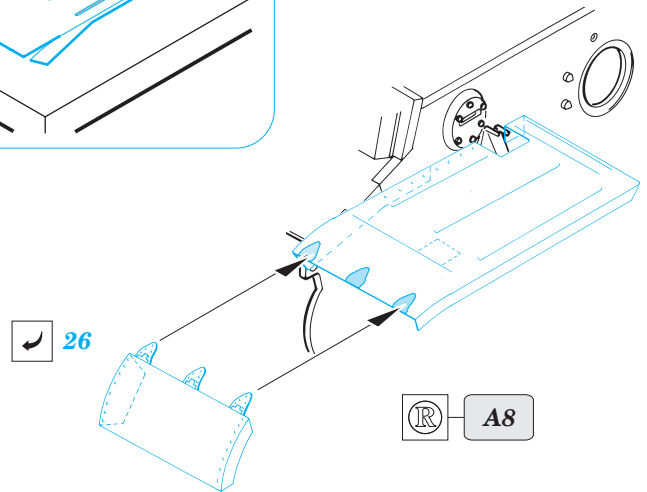

Pz.II J

eduard

35 576

1/35 scale detail set for ALAN • sada detailů pro model ALAN 1/35

- APPLY EXPRESS MASK AND PAINT BEFORE GLUING
POUŽÍTE EXPRESNÍ MASKU NEŽ NABARVÍTE PŘED SLEPENÍM
- SYMMETRICAL ASSEMBLY
SYMETRICKÁ MONTÁŽ
- REMOVE
ODSTRANIT
- GRIND
OBROUSIT
- DRILL HOLE
VRTAT OTVOR
- BEND
OHNOUT
- OPTION
VOLBA
- REPLACE
NAHRADIT

ORIGINAL KIT PARTS
PŮVODNÍ DÍLY STAVEBNICE

PHOTO-ETCHED PARTS
LEPTANÉ DÍLY

PARTS TO BE REMOVED
DÍLY K ODSTRANĚNÍ

FILL
TMĚLIT

REFERENCES:

MILITARIA IN DETAIL #9...WYDAWNICTWO MILITARIA
PzKpfw II #161.....WYDAWNICTWO MILITARIA