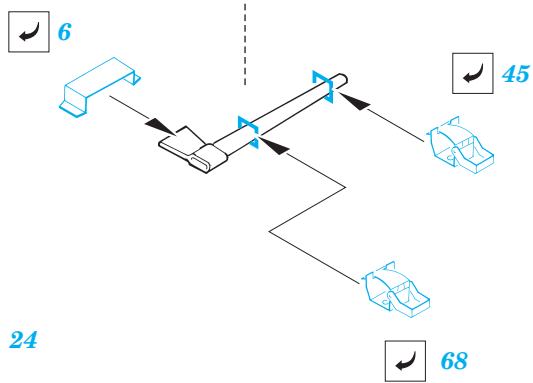

Pz.II J

eduard

35 576

1/35 scale detail set for ALAN • sada detailů pro model ALAN 1/35

- APPLY EXPRESS MASK AND PAINT BEFORE GLUING
POUŽÍTE EXPRESNÍ MASKU NEŽ NABARVÍTE PŘED SLEPENÍM
- SYMMETRICAL ASSEMBLY
SYMETRICKÁ MONTÁŽ
- REMOVE
ODSTRANIT
- GRIND
OBROUSIT
- DRILL HOLE
VRTAT OTVOR
- BEND
OHNOUT
- OPTION
VOLBA
- REPLACE
NAHRADIT

ORIGINAL KIT PARTS
PŮVODNÍ DÍLY STAVEBNICE

PHOTO-ETCHED PARTS
LEPTANÉ DÍLY

PARTS TO BE REMOVED
DÍLY K ODSTRANĚNÍ

FILL
TMĚLIT

REFERENCES:

MILITARIA IN DETAIL #9...WYDAWNICTWO MILITARIA
PzKpfw II #161.....WYDAWNICTWO MILITARIA