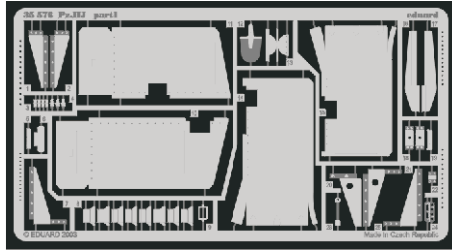

Pz.II J

eduard

35 576

1/35 scale detail set for ALAN • sada detailů pro model ALAN 1/35

- APPLY EXPRESS MASK AND PAINT BEFORE GLUING
POUŽÍTE EXPRESNÍ MASKU NEŽ NABARVÍTE PŘED SLEPENÍM
- SYMMETRICAL ASSEMBLY
SYMETRICKÁ MONTÁŽ
- REMOVE
ODSTRANIT
- GRIND
OBROUSIT
- DRILL HOLE
VRTAT OTVOR
- BEND
OHNOUT
- OPTION
VOLBA
- REPLACE
NAHRADIT

ORIGINAL KIT PARTS
PŮVODNÍ DÍLY STAVEBNICE

PHOTO-ETCHED PARTS
LEPTANÉ DÍLY

PARTS TO BE REMOVED
DÍLY K ODSTRANĚNÍ

FILL
TMĚLIT

REFERENCES:

MILITARIA IN DETAIL #9...WYDAWNICTWO MILITARIA
PzKpfw II #161.....WYDAWNICTWO MILITARIA