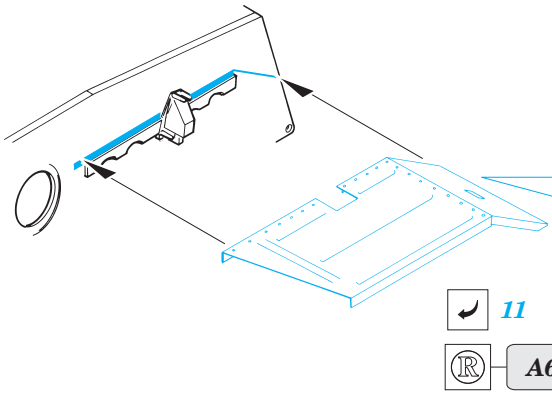

Pz.II J

eduard

35 576

1/35 scale detail set for ALAN • sada detailů pro model ALAN 1/35

- APPLY EXPRESS MASK AND PAINT BEFORE GLUING
POUŽÍTE EXPRESNÍ MASKU NEŽ NABARVÍTE PŘED SLEPENÍM
- SYMMETRICAL ASSEMBLY
SYMETRICKÁ MONTÁŽ
- REMOVE
ODSTRANIT
- GRIND
OBROUSIT
- DRILL HOLE
VRTAT OTVOR
- BEND
OHNOUT
- OPTION
VOLBA
- REPLACE
NAHRADIT

ORIGINAL KIT PARTS
PŮVODNÍ DÍLY STAVEBNICE

PHOTO-ETCHED PARTS
LEPTANÉ DÍLY

PARTS TO BE REMOVED
DÍLY K ODSTRANĚNÍ

FILL
TMĚLIT

REFERENCES:

MILITARIA IN DETAIL #9...WYDAWNICTWO MILITARIA
PzKpfw II #161.....WYDAWNICTWO MILITARIA