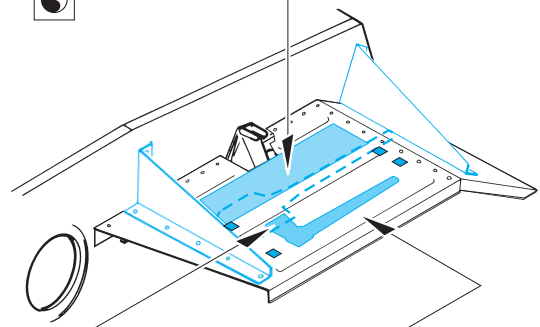

Pz.II J

eduard

35 576

1/35 scale detail set for ALAN • sada detailů pro model ALAN 1/35

- APPLY EXPRESS MASK AND PAINT BEFORE GLUING
POUŽÍTE EXPRESNÍ MASKU NEŽ NABARVÍTE PŘED SLEPENÍM
- SYMMETRICAL ASSEMBLY
SYMETRICKÁ MONTÁŽ
- REMOVE
ODSTRANIT
- GRIND
OBROUSIT
- DRILL HOLE
VRTAT OTVOR
- BEND
OHNOUT
- OPTION
VOLBA
- REPLACE
NAHRADIT

ORIGINAL KIT PARTS
PŮVODNÍ DÍLY STAVEBNICE

PHOTO-ETCHED PARTS
LEPTANÉ DÍLY

PARTS TO BE REMOVED
DÍLY K ODSTRANĚNÍ

FILL
TMĚLIT

REFERENCES:

MILITARIA IN DETAIL #9...WYDAWNICTWO MILITARIA
PzKpfw II #161.....WYDAWNICTWO MILITARIA