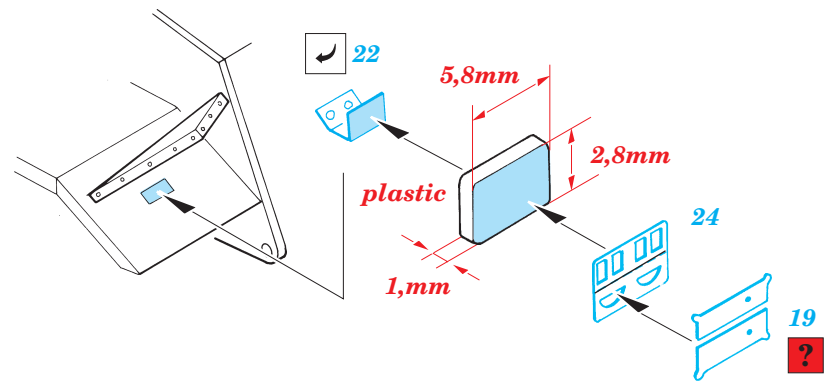

Pz.II J

eduard

35 576

1/35 scale detail set for ALAN • sada detailů pro model ALAN 1/35

- APPLY EXPRESS MASK AND PAINT BEFORE GLUING
POUŽÍTE EXPRESNÍ MASKU NEŽ NABARVÍTE PŘED SLEPENÍM
- SYMMETRICAL ASSEMBLY
SYMETRICKÁ MONTÁŽ
- REMOVE
ODSTRANIT
- GRIND
OBROUSIT
- DRILL HOLE
VRTAT OTVOR
- BEND
OHNOUT
- OPTION
VOLBA
- REPLACE
NAHRADIT

ORIGINAL KIT PARTS
PŮVODNÍ DÍLY STAVEBNICE

PHOTO-ETCHED PARTS
LEPTANÉ DÍLY

PARTS TO BE REMOVED
DÍLY K ODSTRANĚNÍ

FILL
TMĚLIT

REFERENCES:

MILITARIA IN DETAIL #9...WYDAWNICTWO MILITARIA
PzKpfw II #161.....WYDAWNICTWO MILITARIA