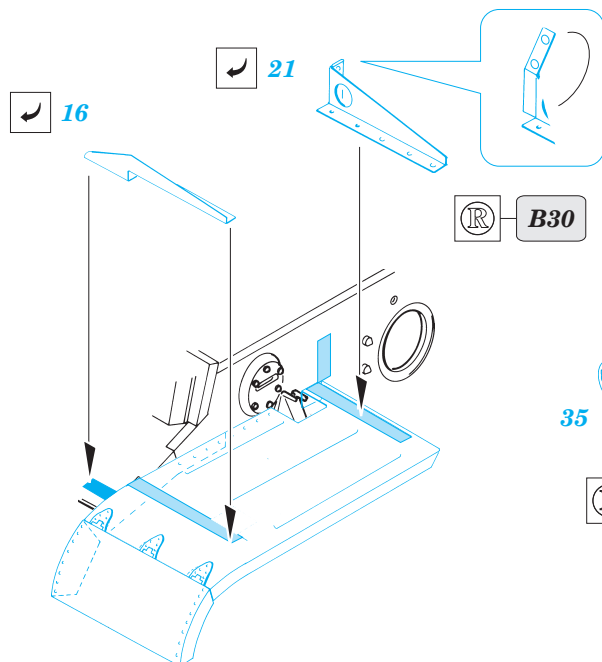

Pz.II J

eduard

35 576

1/35 scale detail set for ALAN • sada detailů pro model ALAN 1/35

- APPLY EXPRESS MASK AND PAINT BEFORE GLUING
POUŽÍTE EXPRESNÍ MASKU NEŽ NABARVÍTE PŘED SLEPENÍM
- SYMMETRICAL ASSEMBLY
SYMETRICKÁ MONTÁŽ
- REMOVE
ODSTRANIT
- GRIND
OBROUSIT
- DRILL HOLE
VRTAT OTVOR
- BEND
OHNOUT
- OPTION
VOLBA
- REPLACE
NAHRADIT

ORIGINAL KIT PARTS
PŮVODNÍ DÍLY STAVEBNICE

PHOTO-ETCHED PARTS
LEPTANÉ DÍLY

PARTS TO BE REMOVED
DÍLY K ODSTRANĚNÍ

FILL
TMĚLIT

REFERENCES:

MILITARIA IN DETAIL #9...WYDAWNICTWO MILITARIA
PzKpfw II #161.....WYDAWNICTWO MILITARIA