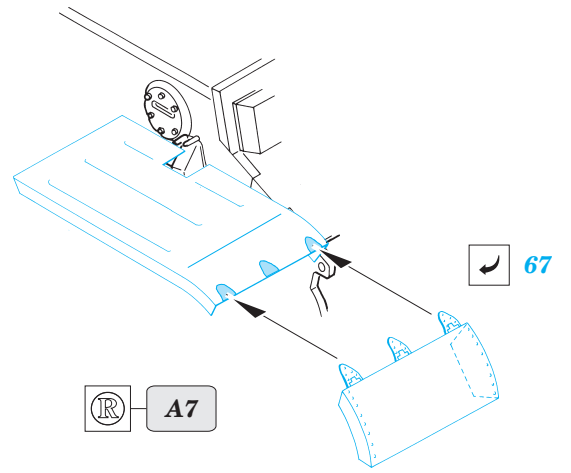

Pz.II J

eduard

35 576

1/35 scale detail set for ALAN • sada detailů pro model ALAN 1/35

- APPLY EXPRESS MASK AND PAINT BEFORE GLUING
POUŽÍTE EXPRESNÍ MASKU NEŽ NABARVÍTE PŘED SLEPENÍM
- SYMMETRICAL ASSEMBLY
SYMETRICKÁ MONTÁŽ
- REMOVE
ODSTRANIT
- GRIND
OBROUSIT
- DRILL HOLE
VRTAT OTVOR
- BEND
OHNOUT
- OPTION
VOLBA
- REPLACE
NAHRADIT

ORIGINAL KIT PARTS
PŮVODNÍ DÍLY STAVEBNICE

PHOTO-ETCHED PARTS
LEPTANÉ DÍLY

PARTS TO BE REMOVED
DÍLY K ODSTRANĚNÍ

FILL
TMĚLIT

REFERENCES:

MILITARIA IN DETAIL #9...WYDAWNICTWO MILITARIA
PzKpfw II #161.....WYDAWNICTWO MILITARIA