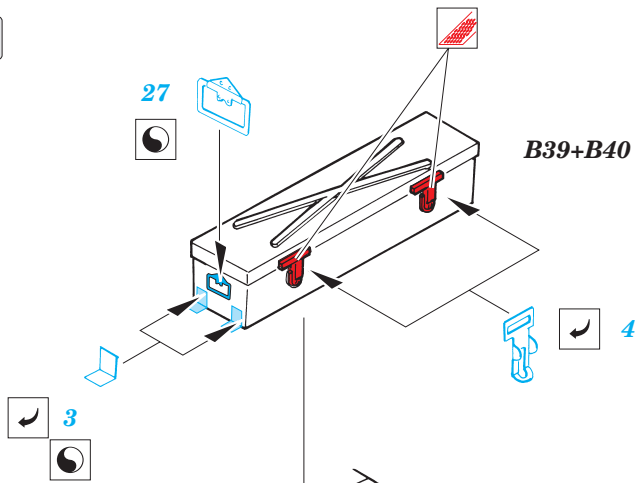

Pz.II J

eduard

35 576

1/35 scale detail set for ALAN • sada detailů pro model ALAN 1/35

- APPLY EXPRESS MASK AND PAINT BEFORE GLUING
POUŽÍTE EXPRESNÍ MASKU NEŽ NABARVÍTE PŘED SLEPENÍM
- SYMMETRICAL ASSEMBLY
SYMETRICKÁ MONTÁŽ
- REMOVE
ODSTRANIT
- GRIND
OBROUSIT
- DRILL HOLE
VRTAT OTVOR
- BEND
OHNOUT
- OPTION
VOLBA
- REPLACE
NAHRADIT

ORIGINAL KIT PARTS
PŮVODNÍ DÍLY STAVEBNICE

PHOTO-ETCHED PARTS
LEPTANÉ DÍLY

PARTS TO BE REMOVED
DÍLY K ODSTRANĚNÍ

FILL
TMĚLIT

REFERENCES:

MILITARIA IN DETAIL #9...WYDAWNICTWO MILITARIA
PzKpfw II #161.....WYDAWNICTWO MILITARIA