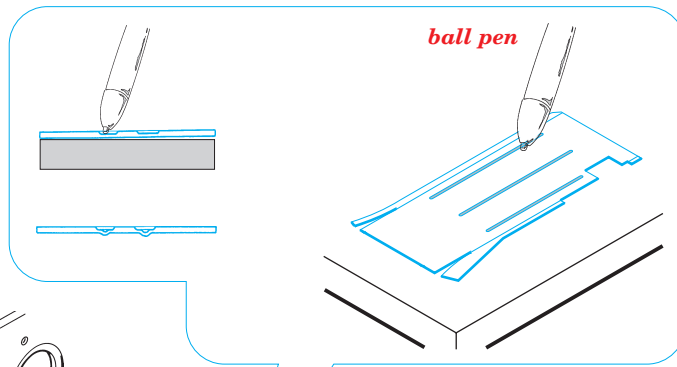

Pz.II J

eduard

35 576

1/35 scale detail set for ALAN • sada detailů pro model ALAN 1/35

- APPLY EXPRESS MASK AND PAINT BEFORE GLUING
POUŽÍTE EXPRESNÍ MASKU NEŽ NABARVÍTE PŘED SLEPENÍM
- SYMMETRICAL ASSEMBLY
SYMETRICKÁ MONTÁŽ
- REMOVE
ODSTRANIT
- GRIND
OBROUSIT
- DRILL HOLE
VRTAT OTVOR
- BEND
OHNOUT
- OPTION
VOLBA
- REPLACE
NAHRADIT

ORIGINAL KIT PARTS
PŮVODNÍ DÍLY STAVEBNICE

PHOTO-ETCHED PARTS
LEPTANÉ DÍLY

PARTS TO BE REMOVED
DÍLY K ODSTRANĚNÍ

FILL
TMĚLIT

REFERENCES:

MILITARIA IN DETAIL #9...WYDAWNICTWO MILITARIA
PzKpfw II #161.....WYDAWNICTWO MILITARIA