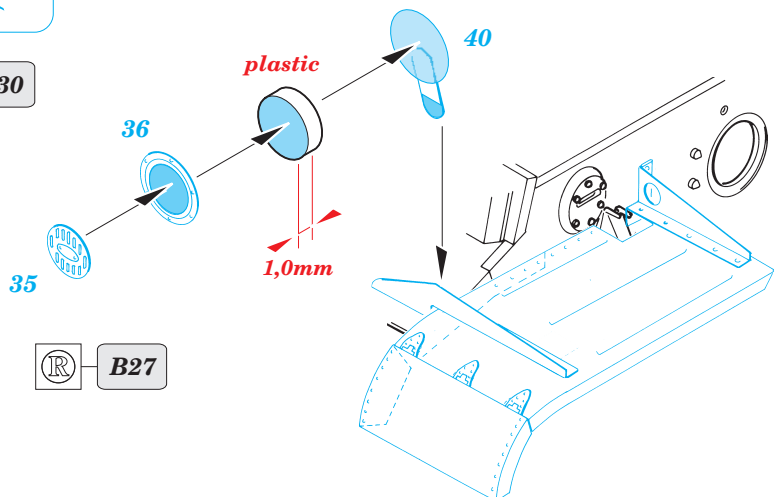

Pz.II J

eduard

35 576

1/35 scale detail set for ALAN • sada detailů pro model ALAN 1/35

- APPLY EXPRESS MASK AND PAINT BEFORE GLUING
POUŽÍTE EXPRESNÍ MASKU NEŽ NABARVÍTE PŘED SLEPENÍM
- SYMMETRICAL ASSEMBLY
SYMETRICKÁ MONTÁŽ
- REMOVE
ODSTRANIT
- GRIND
OBROUSIT
- DRILL HOLE
VRTAT OTVOR
- BEND
OHNOUT
- OPTION
VOLBA
- REPLACE
NAHRADIT

ORIGINAL KIT PARTS
PŮVODNÍ DÍLY STAVEBNICE

PHOTO-ETCHED PARTS
LEPTANÉ DÍLY

PARTS TO BE REMOVED
DÍLY K ODSTRANĚNÍ

FILL
TMĚLIT

REFERENCES:

MILITARIA IN DETAIL #9...WYDAWNICTWO MILITARIA
PzKpfw II #161.....WYDAWNICTWO MILITARIA