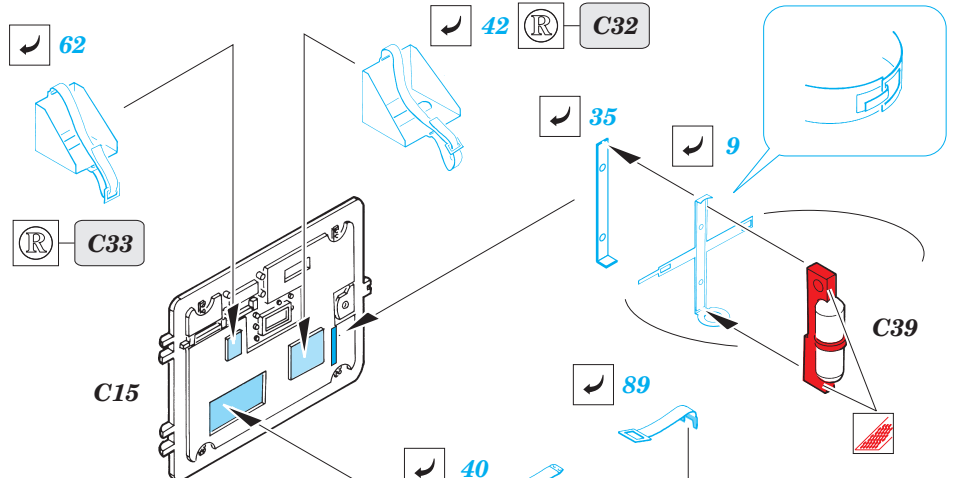

British 155mm AS-90 SPH

eduard

35 566

1/35 scale detail set for Trumpeter • sada detailů pro model Trumpeter 1/35

- APPLY EXPRESS MASK AND PAINT BEFORE GLUING
POUÍŤ EXPRESS MASK NABARVIT PŘED SLEPENÍM
- SYMMETRICAL ASSEMBLY
SYMETRICKÁ MONTÁŽ
- REMOVE
ODSTRANIT
- GRIND
OBROUSIT
- DRILL HOLE
VRTAT OTVOR
- BEND
OHNOUT
- OPTION
VOLBA
- REPLACE
NAHRADIT

ORIGINAL KIT PARTS
PŮVODNÍ DÍLY STAVEBNICE

PHOTO-ETCHED PARTS
LEPTANÉ DÍLY

PARTS TO BE REMOVED
DÍLY K ODSTRANĚNÍ

FILL
TMĚLIT

REFERENCES:

- PANZER #7/1998
- PANZER #12/1998
- MILITARY IN SCALE #11/1993

- 15 (hook icon) (R icon) C42
- 14 (hook icon) (R icon) C41