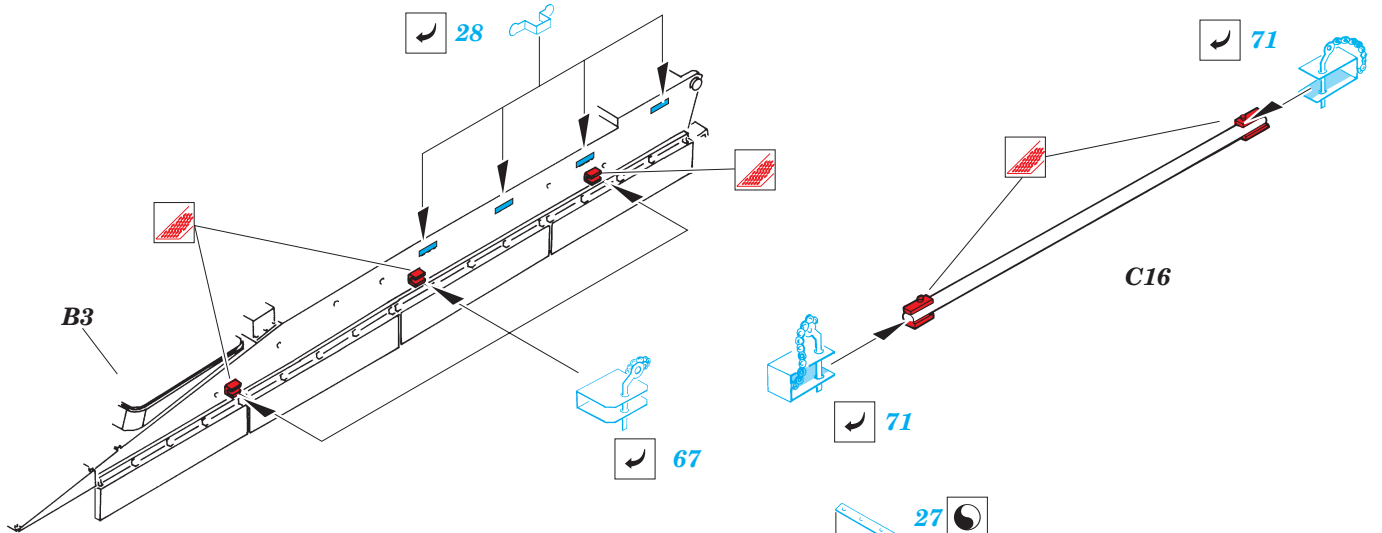

British 155mm AS-90 SPH

eduard

35 566

1/35 scale detail set for Trumpeter • sada detailů pro model Trumpeter 1/35

- APPLY EXPRESS MASK AND PAINT BEFORE GLUING
POUÍŤ EXPRESS MASK NABARVIT PŘED SLEPENÍM
- SYMMETRICAL ASSEMBLY
SYMETRICKÁ MONTÁŽ
- REMOVE
ODSTRANIT
- GRIND
OBROUSIT
- DRILL HOLE
VRTAT OTVOR
- BEND
OHNOUT
- OPTION
VOLBA
- REPLACE
NAHRADIT

ORIGINAL KIT PARTS
PŮVODNÍ DÍLY STAVEBNICE

PHOTO-ETCHED PARTS
LEPTANÉ DÍLY

PARTS TO BE REMOVED
DÍLY K ODSTRANĚNÍ

FILL
TMĚLIT

REFERENCES:

- PANZER #7/1998
- PANZER #12/1998
- MILITARY IN SCALE #11/1993

- 15 (hook icon) (R icon) C42
- 14 (hook icon) (R icon) C41

- 46 (hook icon) (hook icon) C23

C25 (hook icon)