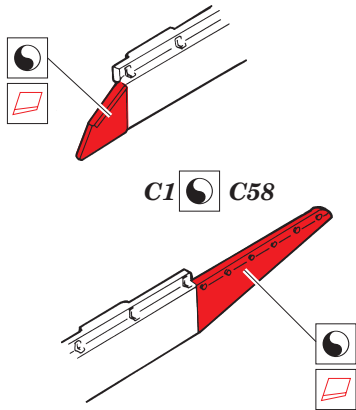

British 155mm AS-90 SPH

eduard

35 566

1/35 scale detail set for Trumpeter • sada detailů pro model Trumpeter 1/35

- APPLY EXPRESS MASK AND PAINT BEFORE GLUING
POUÍŤ EXPRESS MASK NABARVIT PŘED SLEPENÍM
- SYMMETRICAL ASSEMBLY
SYMETRICKÁ MONTÁŽ
- REMOVE
ODSTRANIT
- GRIND
OBROUSIT
- DRILL HOLE
VRTAT OTVOR
- BEND
OHNOUT
- OPTION
VOLBA
- REPLACE
NAHRADIT

ORIGINAL KIT PARTS
PŮVODNÍ DÍLY STAVEBNICE

PHOTO-ETCHED PARTS
LEPTANÉ DÍLY

PARTS TO BE REMOVED
DÍLY K ODSTRANĚNÍ

FILL
TMĚLIT

REFERENCES:

- PANZER #7/1998
- PANZER #12/1998
- MILITARY IN SCALE #11/1993

- 15 (hook icon) (R icon) C42
- 14 (hook icon) (R icon) C41

- 46 (hook icon) (hook icon) C23

C25 (hook icon)