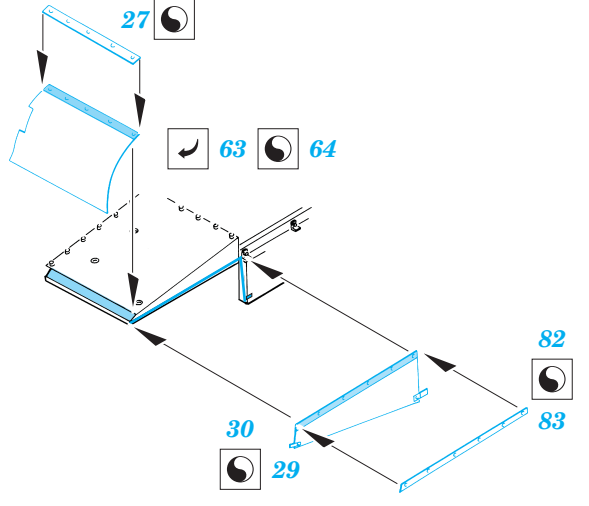

ORIGINAL KIT PARTS
PŮVODNÍ DÍLY STAVEBNICE

PHOTO-ETCHED PARTS
LEPTANÉ DÍLY

PARTS TO BE REMOVED
DÍLY K ODSTRANĚNÍ

FILL
TMĚLIT

REFERENCES:

- PANZER #7/1998
- PANZER #12/1998
- MILITARY IN SCALE #11/1993

- 15 (hook icon) (R icon) C42
- 14 (hook icon) (R icon) C41

- 46 (hook icon) (hook icon) C23

C25 (hook icon)