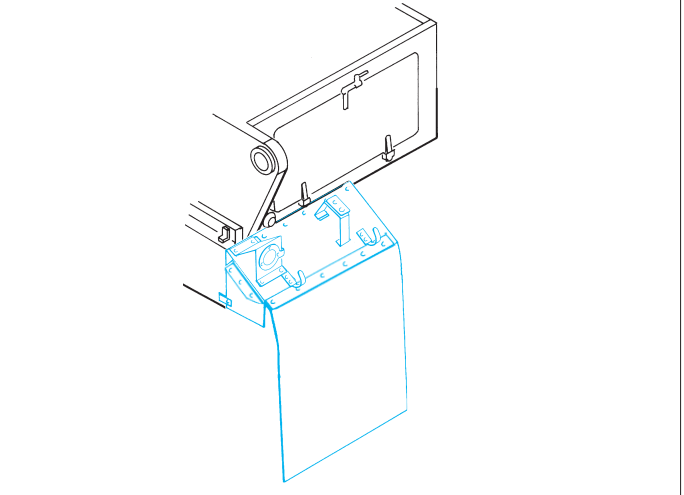

British 155mm AS-90 SPH

eduard

35 566

1/35 scale detail set for Trumpeter • sada detailů pro model Trumpeter 1/35

- APPLY EXPRESS MASK AND PAINT BEFORE GLUING
POUÍŤ EXPRESS MASK NABARVIT PŘED SLEPENÍM
- SYMMETRICAL ASSEMBLY
SYMETRICKÁ MONTÁŽ
- REMOVE
ODSTRANIT
- GRIND
OBROUSIT
- DRILL HOLE
VRTAT OTVOR
- BEND
OHNOUT
- OPTION
VOLBA
- REPLACE
NAHRADIT

ORIGINAL KIT PARTS
PŮVODNÍ DÍLY STAVEBNICE

PHOTO-ETCHED PARTS
LEPTANÉ DÍLY

PARTS TO BE REMOVED
DÍLY K ODSTRANĚNÍ

FILL
TMĚLIT

REFERENCES:

- PANZER #7/1998
- PANZER #12/1998
- MILITARY IN SCALE #11/1993

- 15 (hook icon) (R icon) C42
- 14 (hook icon) (R icon) C41