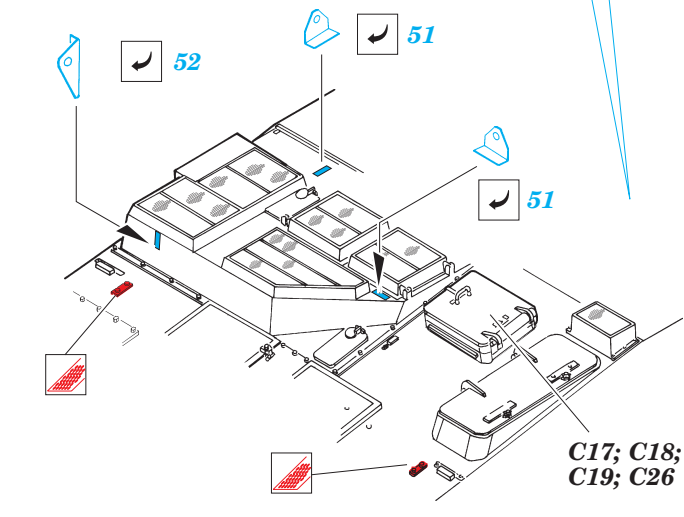

ORIGINAL KIT PARTS
PŮVODNÍ DÍLY STAVEBNICE

PHOTO-ETCHED PARTS
LEPTANÉ DÍLY

PARTS TO BE REMOVED
DÍLY K ODSTRANĚNÍ

FILL
TMĚLIT

REFERENCES:

- PANZER #7/1998
- PANZER #12/1998
- MILITARY IN SCALE #11/1993

- 15 (hook icon) (R icon) C42
- 14 (hook icon) (R icon) C41

- 46 (hook icon) (hook icon) C23

C25 (hook icon)