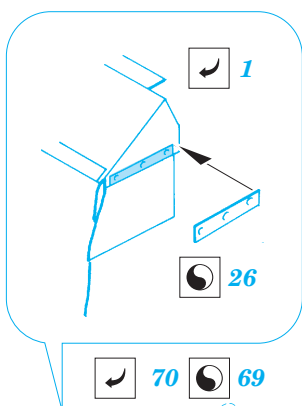

ORIGINAL KIT PARTS
PŮVODNÍ DÍLY STAVEBNICE

PHOTO-ETCHED PARTS
LEPTANÉ DÍLY

PARTS TO BE REMOVED
DÍLY K ODSTRANĚNÍ

FILL
TMĚLIT

REFERENCES:

- PANZER #7/1998
- PANZER #12/1998
- MILITARY IN SCALE #11/1993

- 15 (hook icon) (R icon) C42
- 14 (hook icon) (R icon) C41

- 46 (hook icon) (hook icon) C23

C25 (hook icon)