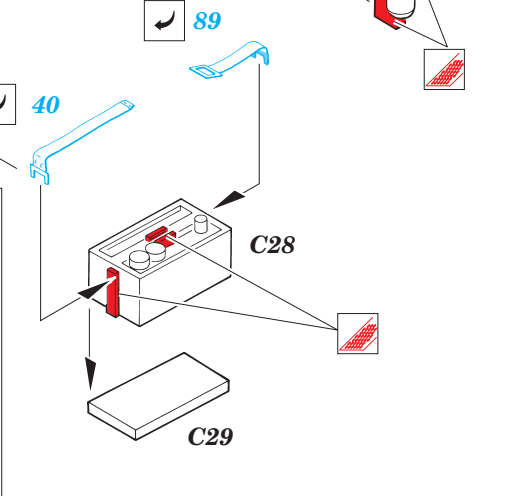

British 155mm AS-90 SPH

eduard

35 566

1/35 scale detail set for Trumpeter • sada detailů pro model Trumpeter 1/35

- APPLY EXPRESS MASK AND PAINT BEFORE GLUING
POUÍŤ EXPRESS MASK NABARVIT PŘED SLEPENÍM
- SYMMETRICAL ASSEMBLY
SYMETRICKÁ MONTÁŽ
- REMOVE
ODSTRANIT
- GRIND
OBROUSIT
- DRILL HOLE
VRTAT OTVOR
- BEND
OHNOUT
- OPTION
VOLBA
- REPLACE
NAHRADIT

ORIGINAL KIT PARTS
PŮVODNÍ DÍLY STAVEBNICE

PHOTO-ETCHED PARTS
LEPTANÉ DÍLY

PARTS TO BE REMOVED
DÍLY K ODSTRANĚNÍ

FILL
TMĚLIT

REFERENCES:

- PANZER #7/1998
- PANZER #12/1998
- MILITARY IN SCALE #11/1993

- 15 (hook icon) (R icon) C42
- 14 (hook icon) (R icon) C41

- 46 (hook icon) (hook icon) C23

C25 (hook icon)