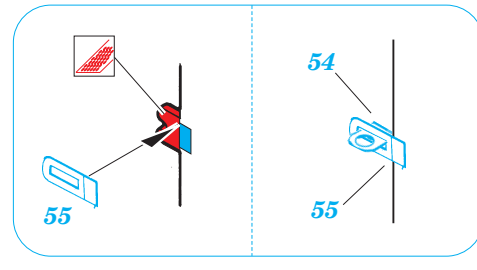

ORIGINAL KIT PARTS
PŮVODNÍ DÍLY STAVEBNICE

PHOTO-ETCHED PARTS
LEPTANÉ DÍLY

PARTS TO BE REMOVED
DÍLY K ODSTRANĚNÍ

FILL
TMĚLIT

REFERENCES:

- PANZER #7/1998
- PANZER #12/1998
- MILITARY IN SCALE #11/1993

- 15 (hook icon) (R icon) C42
- 14 (hook icon) (R icon) C41