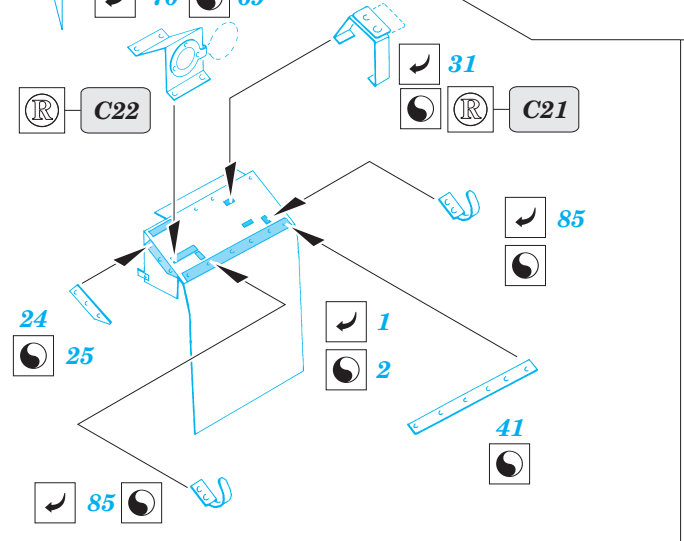

British 155mm AS-90 SPH

eduard

35 566

1/35 scale detail set for Trumpeter • sada detailů pro model Trumpeter 1/35

- APPLY EXPRESS MASK AND PAINT BEFORE GLUING
POUÍŤ EXPRESS MASK NABARVIT PŘED SLEPENÍM
- SYMMETRICAL ASSEMBLY
SYMETRICKÁ MONTÁŽ
- REMOVE
ODSTRANIT
- GRIND
OBROUSIT
- DRILL HOLE
VRTAT OTVOR
- BEND
OHNOUT
- OPTION
VOLBA
- REPLACE
NAHRADIT

ORIGINAL KIT PARTS
PŮVODNÍ DÍLY STAVEBNICE

PHOTO-ETCHED PARTS
LEPTANÉ DÍLY

PARTS TO BE REMOVED
DÍLY K ODSTRANĚNÍ

FILL
TMĚLIT

REFERENCES:

- PANZER #7/1998
- PANZER #12/1998
- MILITARY IN SCALE #11/1993

- 15 (hook icon) (R icon) C42
- 14 (hook icon) (R icon) C41

- 46 (hook icon) (hook icon) C23

C25 (hook icon)