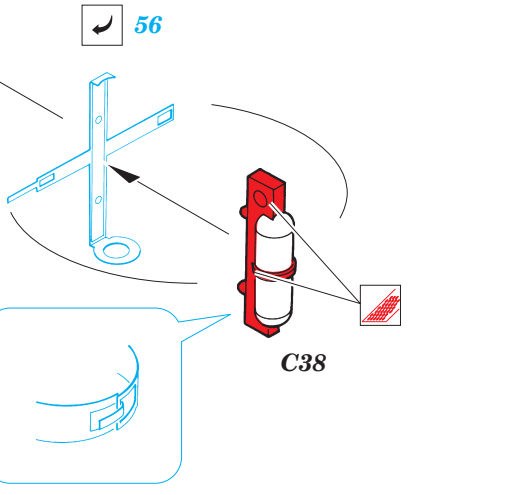

British 155mm AS-90 SPH

eduard

35 566

1/35 scale detail set for Trumpeter • sada detailů pro model Trumpeter 1/35

- APPLY EXPRESS MASK AND PAINT BEFORE GLUING
POUÍŤ EXPRESS MASK NABARVIT PŘED SLEPENÍM
- SYMMETRICAL ASSEMBLY
SYMETRICKÁ MONTÁŽ
- REMOVE
ODSTRANIT
- GRIND
OBROUSIT
- DRILL HOLE
VRTAT OTVOR
- BEND
OHNOUT
- OPTION
VOLBA
- REPLACE
NAHRADIT

ORIGINAL KIT PARTS
PŮVODNÍ DÍLY STAVEBNICE

PHOTO-ETCHED PARTS
LEPTANÉ DÍLY

PARTS TO BE REMOVED
DÍLY K ODSTRANĚNÍ

FILL
TMĚLIT

REFERENCES:

- PANZER #7/1998
- PANZER #12/1998
- MILITARY IN SCALE #11/1993

- 15 (hook icon) (R icon) C42
- 14 (hook icon) (R icon) C41

- 46 (hook icon) (hook icon) C23

C25 (hook icon)