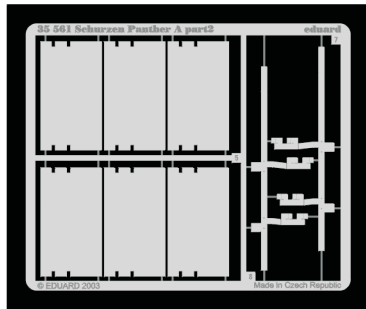

Schurzen Panther A

eduard

35 561

1/35 scale detail set for Italeri No.270 kit • sada detailů pro model 1/35 Italeri No.270

- ★ APPLY EXPRESS MASK AND PAINT BEFORE GLUING
POUŤ EXPRESNÍ MASKU NABARVIT PŘED SLEPENÍM
- ☯ SYMMETRICAL ASSEMBLY
SYMETRICKÁ MONTÁŽ
- ✂ REMOVE
ODSTRANIT
- ☑ BEND
OHNOUT
- ☑ GRIND
OBROUSIT
- ☑ DRILL HOLE
VRTAT OTVOR
- Ⓜ REPLACE
NAHRADIT
- Ⓜ OPTION
VOLBA

ORIGINAL KIT PARTS
 PŮVODNÍ DÍLY STAVEBNICE

PHOTO-ETCHED PARTS
 LEPTANÉ DÍLY

PARTS TO BE REMOVED
 DÍLY K ODSTRANĚNÍ

FILL
 TMELIT

References -Achtung Panzer:Panther
 -AJ Press:Panther vol. 1-4
 -Panzers in Saumur No.2