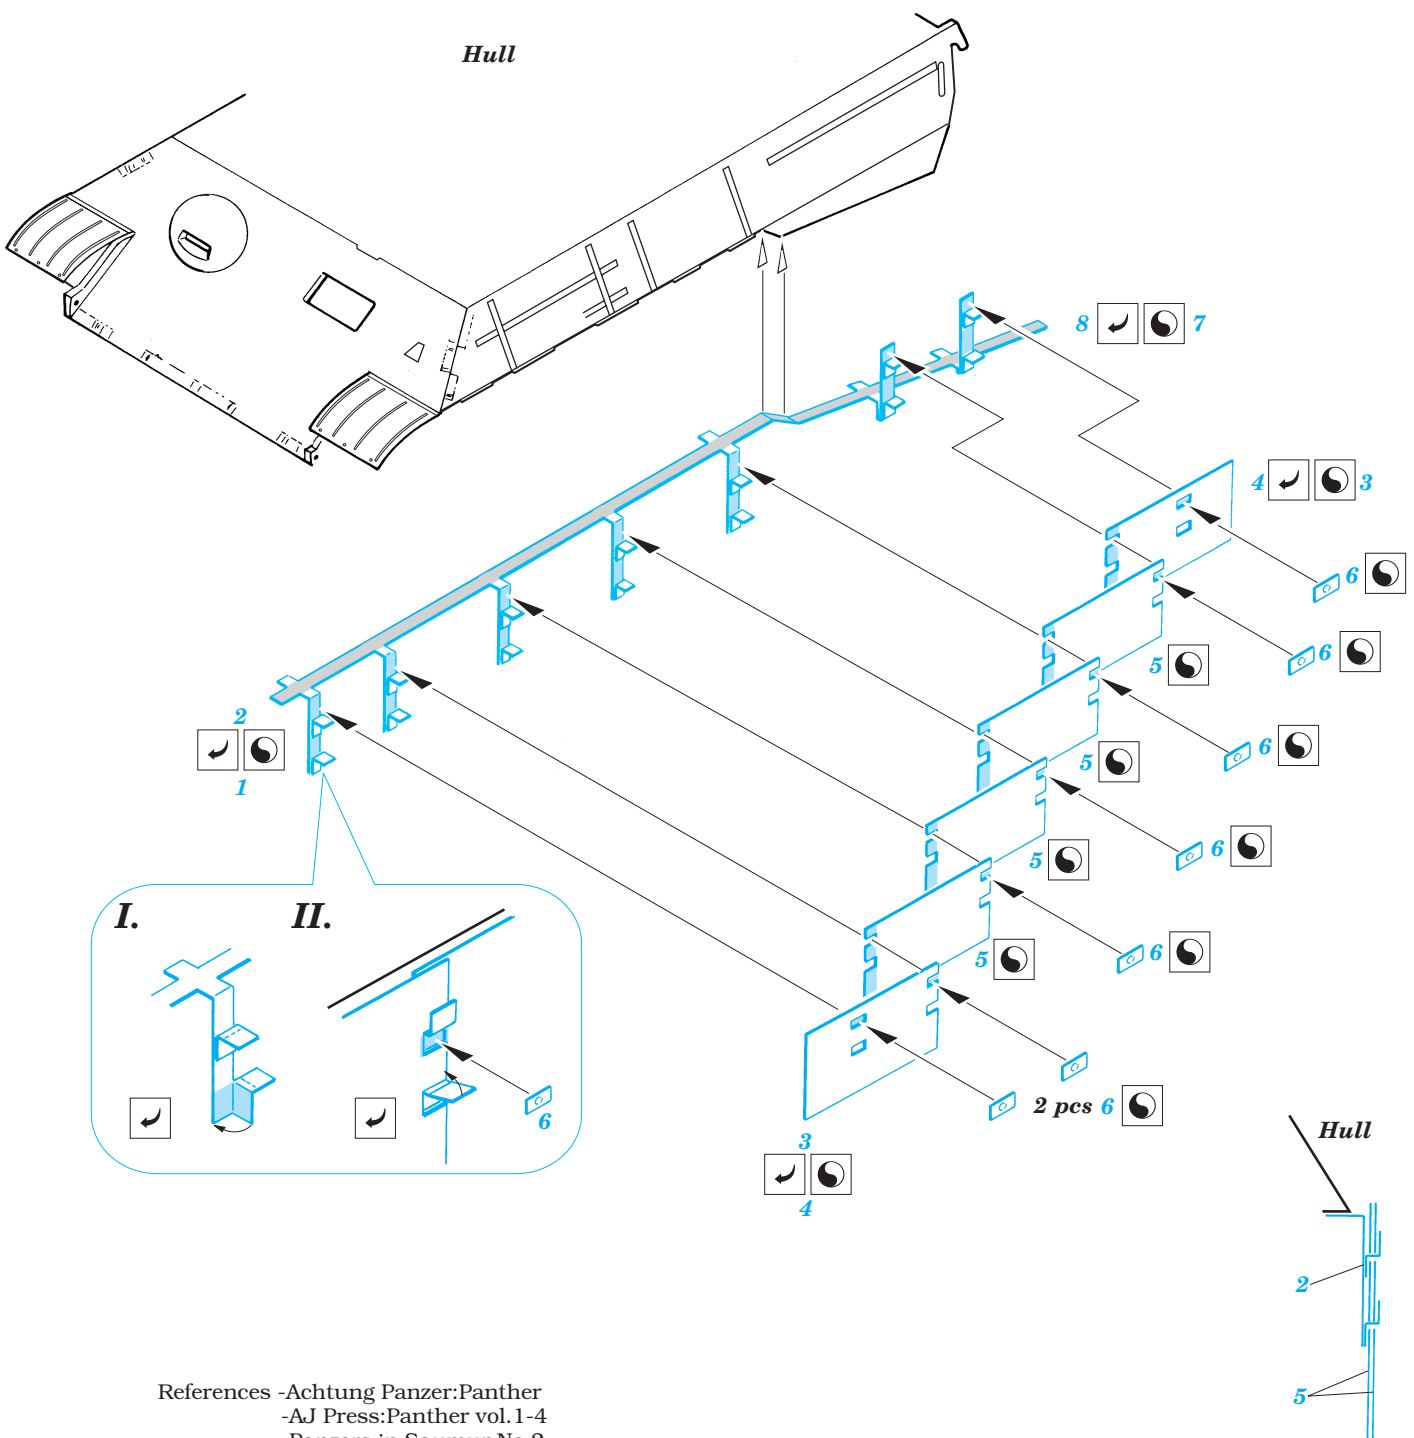

Schurzen Panther A

eduard

35 561

1/35 scale detail set for Italeri No.270 kit • sada detailů pro model 1/35 Italeri No.270

- ★ APPLY EXPRESS MASK AND PAINT BEFORE GLUING
POUŤ EXPRESNÍ MASKU NABARVIT PŘED SLEPENÍM
- ☯ SYMMETRICAL ASSEMBLY
SYMETRICKÁ MONTÁŽ
- ✂ REMOVE
ODSTRANIT
- ☑ BEND
OHNOUT
- ☑ GRIND
OBROUSIT
- ☑ DRILL HOLE
VRTAT OTVOR
- Ⓜ REPLACE
NAHRADIT
- Ⓜ OPTION
VOLBA

ORIGINAL KIT PARTS
 PŮVODNÍ DÍLY STAVEBNICE

PHOTO-ETCHED PARTS
 LEPTANÉ DÍLY

PARTS TO BE REMOVED
 DÍLY K ODSTRANĚNÍ

FILL
 TMELIT

References -Achtung Panzer:Panther
 -AJ Press:Panther vol. 1-4
 -Panzers in Saumur No.2