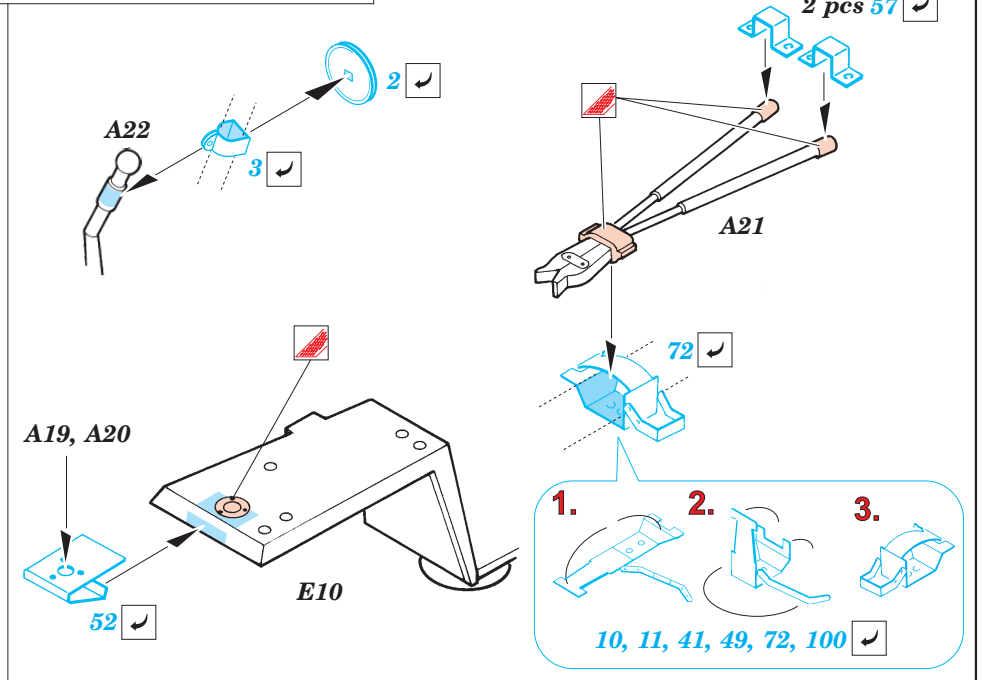

## 35 559

1/35 scale detail set for Dragon kit No.6141 • sada detailů pro model 1/35 Dragon No.6141

Film

Print

- APPLY EXPRESS MASK AND PAINT BEFORE GLUING  
POUŽIT EXPRESS MASK NABARVIT PŘED SLEPENÍM
- SYMMETRICAL ASSEMBLY  
SYMETRICKÁ MONTÁŽ
- REMOVE  
ODSTRANIT
- GRIND  
OBROUSIT
- DRILL HOLE  
VRTÁT OTVOR
- BEND  
OHNOUT
- OPTION  
VOLBA
- REPLACE  
NAHRADIT

ORIGINAL KIT PARTS  
PŮVODNÍ DÍLY STAVEBNICE
 PHOTO-ETCHED PARTS  
LEPTANÉ DÍLY
 PARTS TO BE REMOVED  
DÍLY K ODSTRANĚNÍ
 FILL  
TMELIT