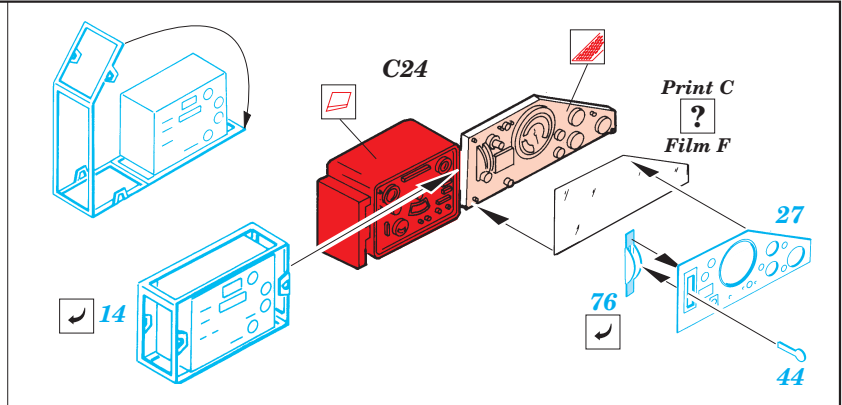

## 35 559

1/35 scale detail set for Dragon kit No.6141 • sada detailů pro model 1/35 Dragon No.6141

Film

Print

- APPLY EXPRESS MASK AND PAINT BEFORE GLUING  
POUŽIT EXPRESS MASK NABARVIT PŘED SLEPENÍM
- SYMMETRICAL ASSEMBLY  
SYMETRICKÁ MONTÁŽ
- REMOVE  
ODSTRANIT
- GRIND  
OBROUSIT
- DRILL HOLE  
VRTÁT OTVOR
- BEND  
OHNOUT
- OPTION  
VOLBA
- REPLACE  
NAHRADIT

ORIGINAL KIT PARTS  
PŮVODNÍ DÍLY STAVEBNICE
 PHOTO-ETCHED PARTS  
LEPTANÉ DÍLY
 PARTS TO BE REMOVED  
DÍLY K ODSTRANĚNÍ
 FILL  
TMELIT