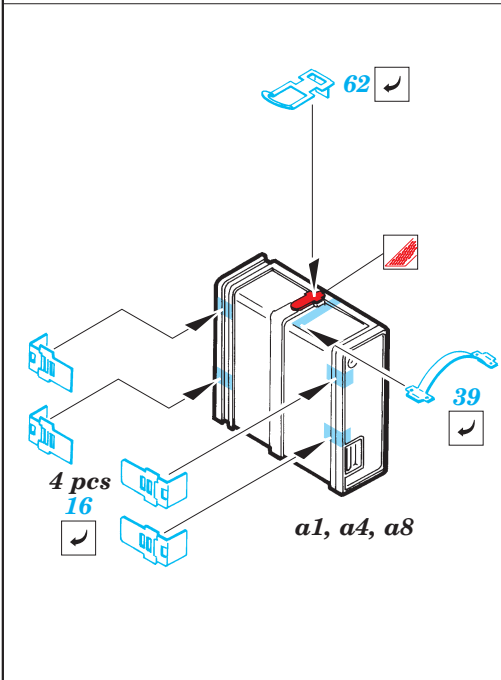

## 35 559

1/35 scale detail set for Dragon kit No.6141 • sada detailů pro model 1/35 Dragon No.6141

Film

Print

- APPLY EXPRESS MASK AND PAINT BEFORE GLUING  
POUŽIT EXPRESS MASK NABARVIT PŘED SLEPENÍM
- SYMMETRICAL ASSEMBLY  
SYMETRICKÁ MONTÁŽ
- REMOVE  
ODSTRANIT
- GRIND  
OBROUSIT
- DRILL HOLE  
VRTÁT OTVOR
- BEND  
OHNOUT
- OPTION  
VOLBA
- REPLACE  
NAHRADIT

ORIGINAL KIT PARTS  
PŮVODNÍ DÍLY STAVEBNICE
 PHOTO-ETCHED PARTS  
LEPTANÉ DÍLY
 PARTS TO BE REMOVED  
DÍLY K ODSTRANĚNÍ
 FILL  
TMELIT