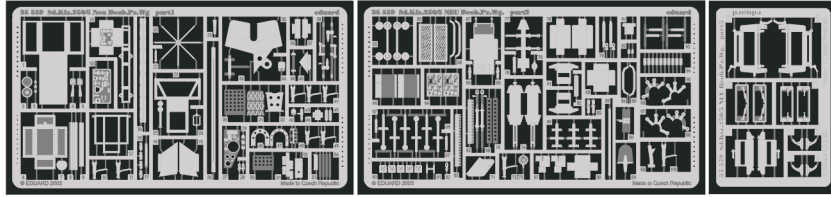

## 35 559

1/35 scale detail set for Dragon kit No.6141 • sada detailů pro model 1/35 Dragon No.6141

Film

Print

- APPLY EXPRESS MASK AND PAINT BEFORE GLUING  
POUŽIT EXPRESS MASK NABARVIT PŘED SLEPENÍM
- SYMMETRICAL ASSEMBLY  
SYMETRICKÁ MONTÁŽ
- REMOVE  
ODSTRANIT
- GRIND  
OBROUSIT
- DRILL HOLE  
VRTÁT OTVOR
- BEND  
OHNOUT
- OPTION  
VOLBA
- REPLACE  
NAHRADIT

ORIGINAL KIT PARTS  
PŮVODNÍ DÍLY STAVEBNICE
 PHOTO-ETCHED PARTS  
LEPTANÉ DÍLY
 PARTS TO BE REMOVED  
DÍLY K ODSTRANĚNÍ
 FILL  
TMELIT