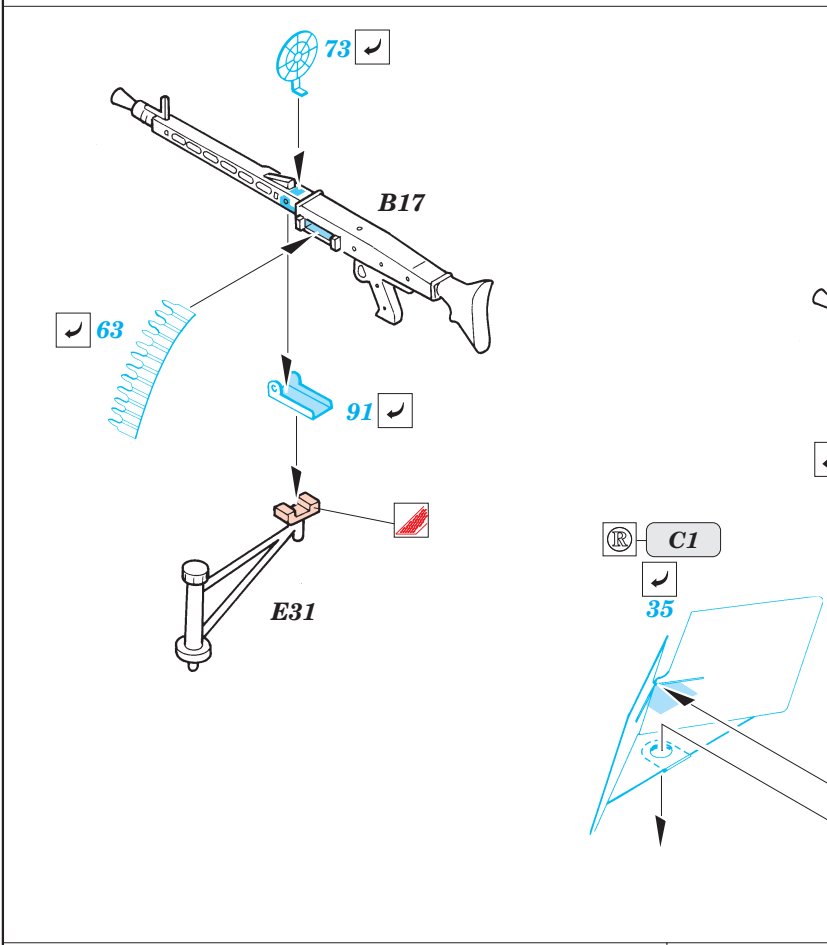

References : Sturm&Grands 3/1991
Tank Magazine 2/1979
MK Editions - Sd.Kfz.250