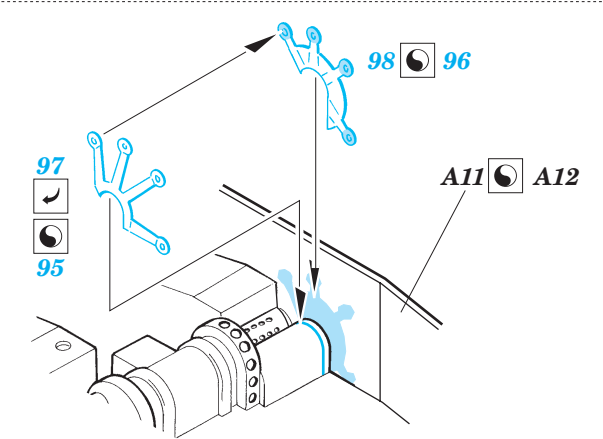

## 35 559

1/35 scale detail set for Dragon kit No.6141 • sada detailů pro model 1/35 Dragon No.6141

Film

Print

- APPLY EXPRESS MASK AND PAINT BEFORE GLUING  
POUŽIT EXPRESS MASK NABARVIT PŘED SLEPENÍM
- SYMMETRICAL ASSEMBLY  
SYMETRICKÁ MONTÁŽ
- REMOVE  
ODSTRANIT
- GRIND  
OBROUSIT
- DRILL HOLE  
VRTÁT OTVOR
- BEND  
OHNOUT
- OPTION  
VOLBA
- REPLACE  
NAHRADIT

ORIGINAL KIT PARTS  
PŮVODNÍ DÍLY STAVEBNICE
 PHOTO-ETCHED PARTS  
LEPTANÉ DÍLY
 PARTS TO BE REMOVED  
DÍLY K ODSTRANĚNÍ
 FILL  
TMELIT