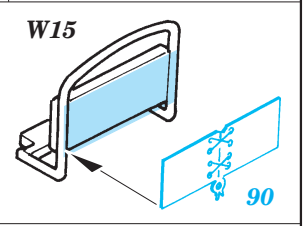

## 35 559

1/35 scale detail set for Dragon kit No.6141 • sada detailů pro model 1/35 Dragon No.6141

Film

Print

- APPLY EXPRESS MASK AND PAINT BEFORE GLUING  
POUŽIT EXPRESS MASK NABARVIT PŘED SLEPENÍM
- SYMMETRICAL ASSEMBLY  
SYMETRICKÁ MONTÁŽ
- REMOVE  
ODSTRANIT
- GRIND  
OBROUSIT
- DRILL HOLE  
VRTÁT OTVOR
- BEND  
OHNOUT
- OPTION  
VOLBA
- REPLACE  
NAHRADIT

ORIGINAL KIT PARTS  
PŮVODNÍ DÍLY STAVEBNICE
 PHOTO-ETCHED PARTS  
LEPTANÉ DÍLY
 PARTS TO BE REMOVED  
DÍLY K ODSTRANĚNÍ
 FILL  
TMELIT