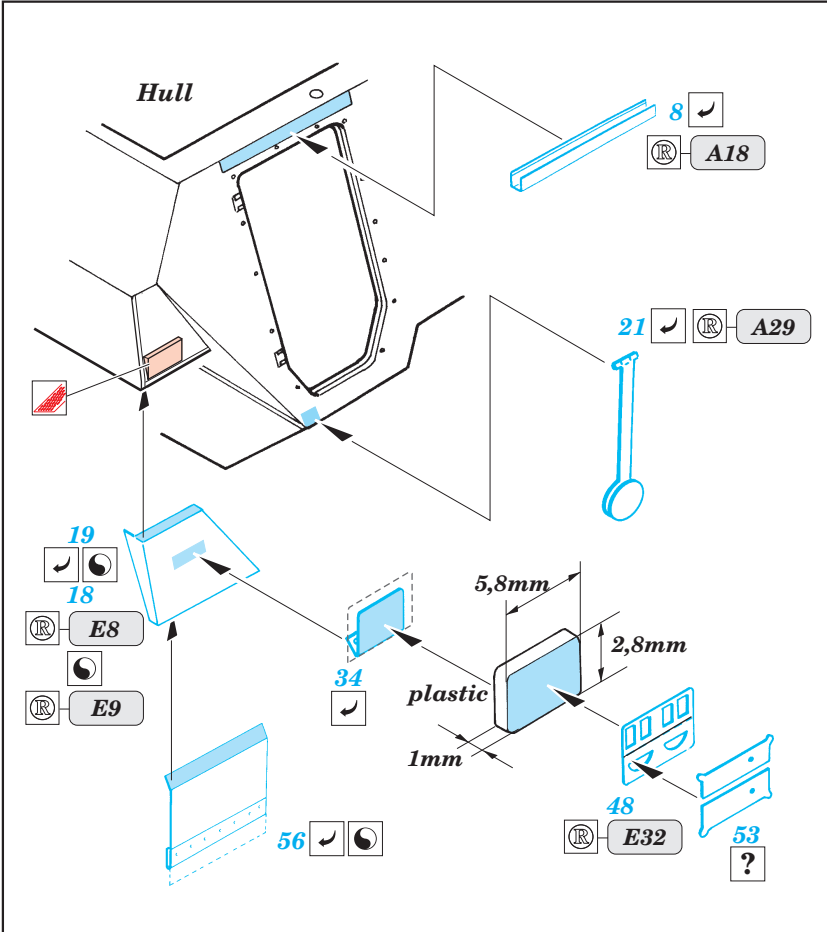

References : Sturm&Grands 3/1991
Tank Magazine 2/1979
MK Editions - Sd.Kfz.250