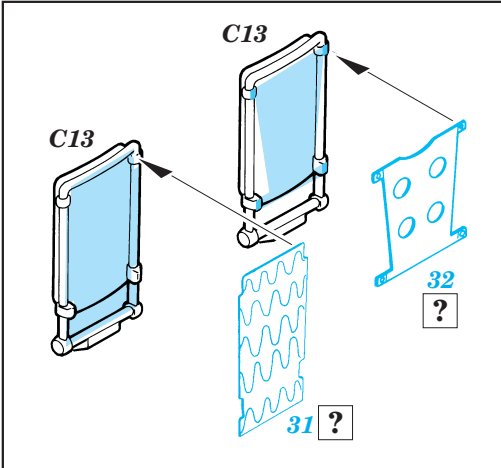

## 35 559

1/35 scale detail set for Dragon kit No.6141 • sada detailů pro model 1/35 Dragon No.6141

Film

Print

- APPLY EXPRESS MASK AND PAINT BEFORE GLUING  
POUŽIT EXPRESS MASK NABARVIT PŘED SLEPENÍM
- SYMMETRICAL ASSEMBLY  
SYMETRICKÁ MONTÁŽ
- REMOVE  
ODSTRANIT
- GRIND  
OBROUSIT
- DRILL HOLE  
VRTÁT OTVOR
- BEND  
OHNOUT
- OPTION  
VOLBA
- REPLACE  
NAHRADIT

ORIGINAL KIT PARTS  
PŮVODNÍ DÍLY STAVEBNICE
 PHOTO-ETCHED PARTS  
LEPTANÉ DÍLY
 PARTS TO BE REMOVED  
DÍLY K ODSTRANĚNÍ
 FILL  
TMELIT