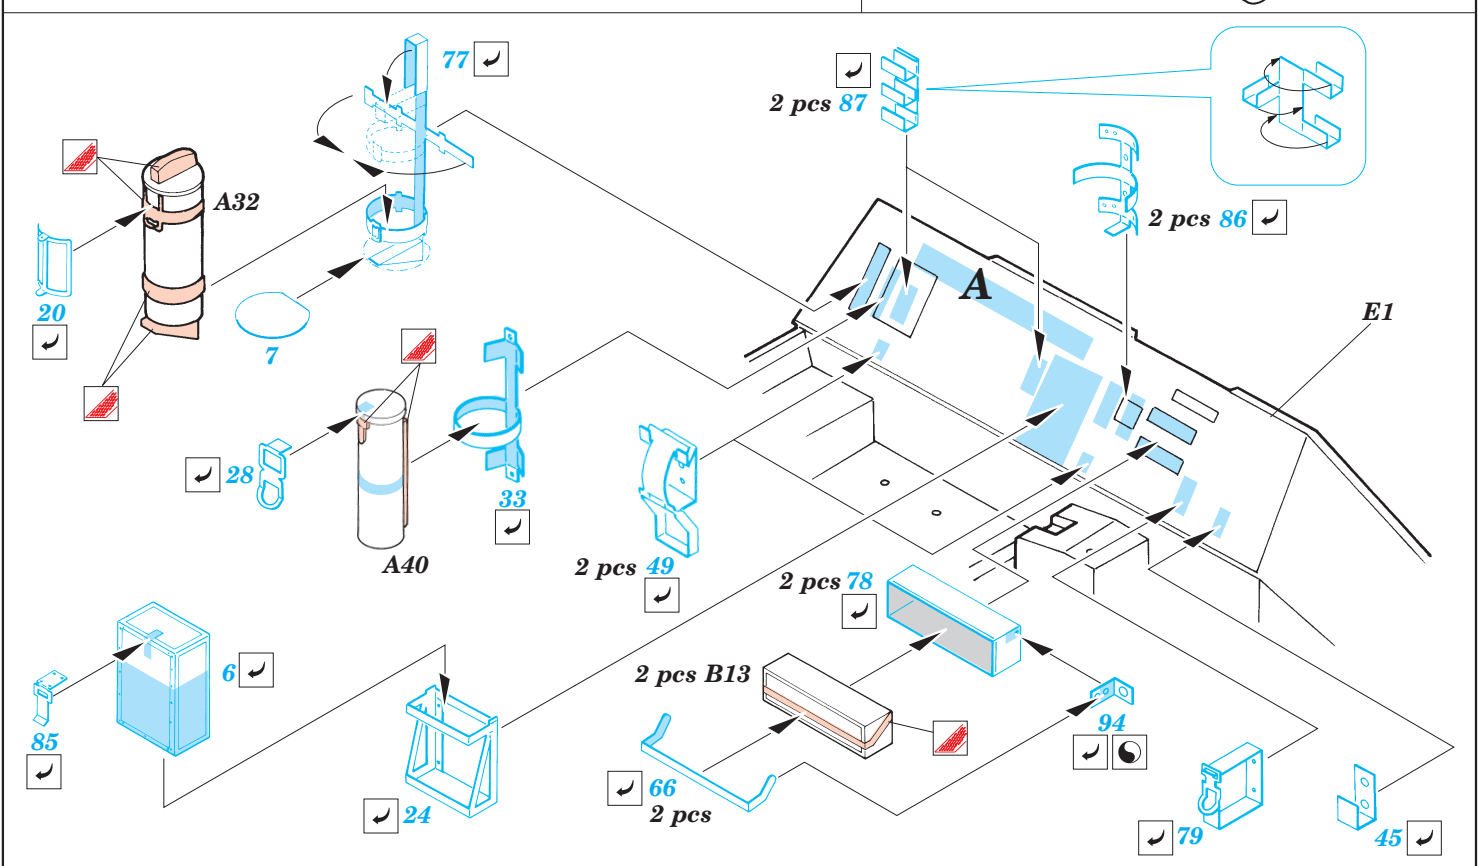

## 35 559

1/35 scale detail set for Dragon kit No.6141 • sada detailů pro model 1/35 Dragon No.6141

Film

Print

- APPLY EXPRESS MASK AND PAINT BEFORE GLUING  
POUŽIT EXPRESS MASK NABARVIT PŘED SLEPENÍM
- SYMMETRICAL ASSEMBLY  
SYMETRICKÁ MONTÁŽ
- REMOVE  
ODSTRANIT
- GRIND  
OBROUSIT
- DRILL HOLE  
VRTÁT OTVOR
- BEND  
OHNOUT
- OPTION  
VOLBA
- REPLACE  
NAHRADIT

ORIGINAL KIT PARTS  
PŮVODNÍ DÍLY STAVEBNICE
 PHOTO-ETCHED PARTS  
LEPTANÉ DÍLY
 PARTS TO BE REMOVED  
DÍLY K ODSTRANĚNÍ
 FILL  
TMELIT