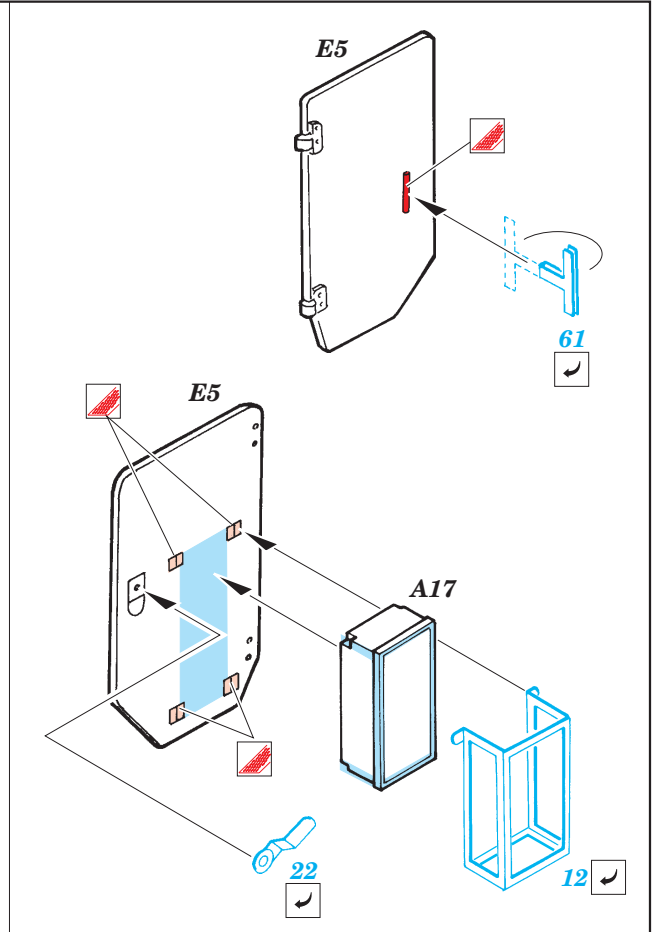

References : Sturm&Grands 3/1991
Tank Magazine 2/1979
MK Editions - Sd.Kfz.250