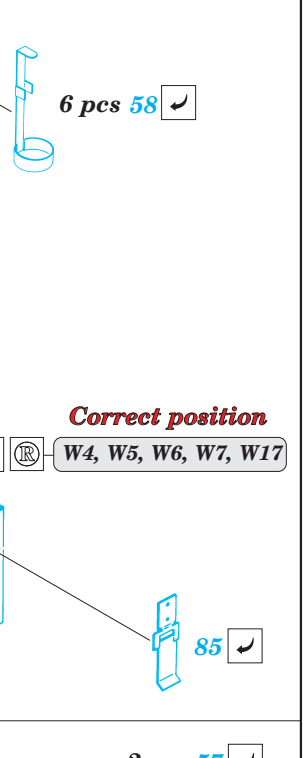

# Sd.Kfz.250/5 NEU Beob.Pz.Wg

eduard

## 35 559

1/35 scale detail set for Dragon kit No.6141 • sada detailů pro model 1/35 Dragon No.6141

Film

Print

- APPLY EXPRESS MASK AND PAINT BEFORE GLUING  
POUŽIT EXPRESS MASK NABARVIT PŘED SLEPENÍM
- SYMMETRICAL ASSEMBLY  
SYMETRICKÁ MONTÁŽ
- REMOVE  
ODSTRANIT
- GRIND  
OBROUSIT
- DRILL HOLE  
VRTÁT OTVOR
- BEND  
OHNOUT
- OPTION  
VOLBA
- REPLACE  
NAHRADIT

ORIGINAL KIT PARTS  
PŮVODNÍ DÍLY STAVEBNICE
 PHOTO-ETCHED PARTS  
LEPTANÉ DÍLY
 PARTS TO BE REMOVED  
DÍLY K ODSTRANĚNÍ
 FILL  
TMELIT