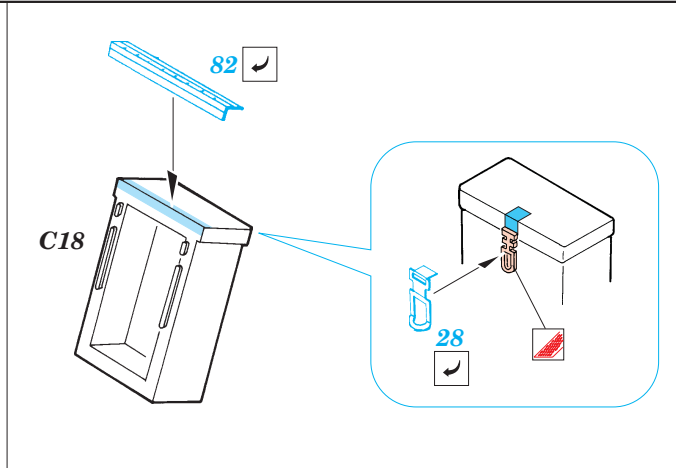

## 35 559

1/35 scale detail set for Dragon kit No.6141 • sada detailů pro model 1/35 Dragon No.6141

Film

Print

- APPLY EXPRESS MASK AND PAINT BEFORE GLUING  
POUŽIT EXPRESS MASK NABARVIT PŘED SLEPENÍM
- SYMMETRICAL ASSEMBLY  
SYMETRICKÁ MONTÁŽ
- REMOVE  
ODSTRANIT
- GRIND  
OBROUSIT
- DRILL HOLE  
VRTÁT OTVOR
- BEND  
OHNOUT
- OPTION  
VOLBA
- REPLACE  
NAHRADIT

ORIGINAL KIT PARTS  
PŮVODNÍ DÍLY STAVEBNICE
 PHOTO-ETCHED PARTS  
LEPTANÉ DÍLY
 PARTS TO BE REMOVED  
DÍLY K ODSTRANĚNÍ
 FILL  
TMELIT