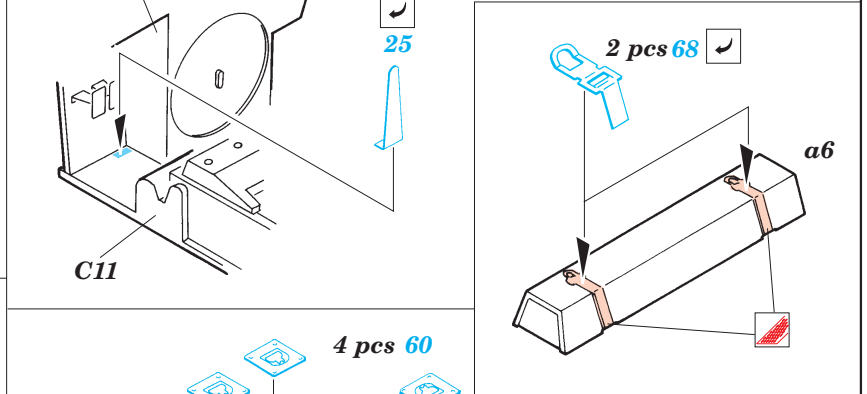

Film

Print

- APPLY EXPRESS MASK AND PAINT BEFORE GLUING
  POUŽIT EXPRESS MASK NABARVIT PŘED SLEPENÍM
- SYMMETRICAL ASSEMBLY
  SYMETRICKÁ MONTÁŽ
- REMOVE
  ODSTRANIT
- GRIND
  OBROUSIT
- DRILL HOLE
  VRTÁT OTVOR
- BEND
  OHNOUT
- OPTION
  VOLBA
- REPLACE
  NAHRADIT

ORIGINAL KIT PARTS
PŮVODNÍ DÍLY STAVEBNICE
PHOTO-ETCHED PARTS
LEPTANÉ DÍLY
PARTS TO BE REMOVED
DÍLY K ODSTRANĚNÍ
FILL
TMELIT