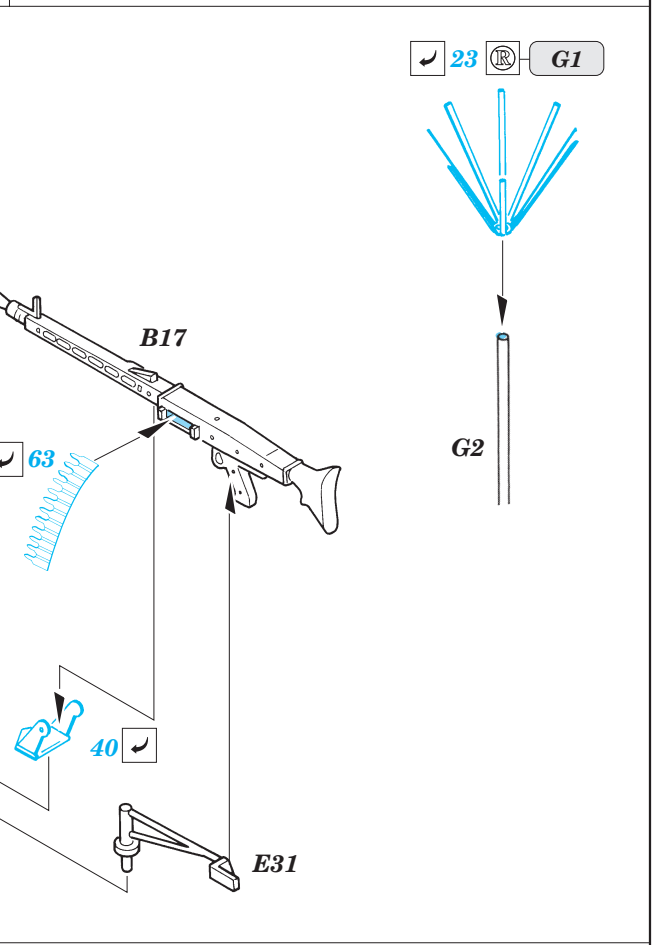

References : Sturm&Grands 3/1991
Tank Magazine 2/1979
MK Editions - Sd.Kfz.250