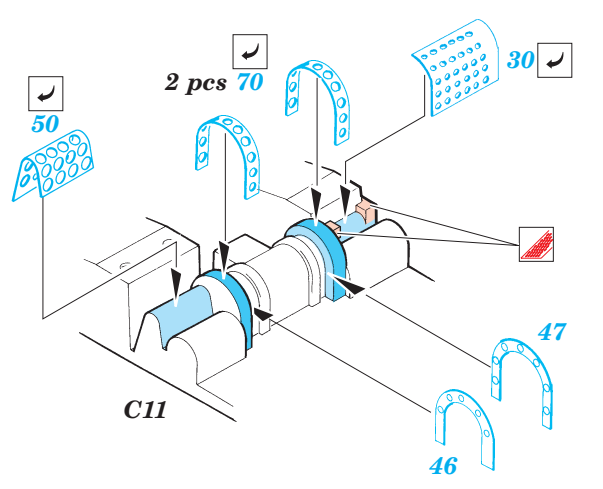

## 35 559

1/35 scale detail set for Dragon kit No.6141 • sada detailů pro model 1/35 Dragon No.6141

Film

Print

- APPLY EXPRESS MASK AND PAINT BEFORE GLUING  
POUŽIT EXPRESS MASK NABARVIT PŘED SLEPENÍM
- SYMMETRICAL ASSEMBLY  
SYMETRICKÁ MONTÁŽ
- REMOVE  
ODSTRANIT
- GRIND  
OBROUSIT
- DRILL HOLE  
VRTÁT OTVOR
- BEND  
OHNOUT
- OPTION  
VOLBA
- REPLACE  
NAHRADIT

ORIGINAL KIT PARTS  
PŮVODNÍ DÍLY STAVEBNICE
 PHOTO-ETCHED PARTS  
LEPTANÉ DÍLY
 PARTS TO BE REMOVED  
DÍLY K ODSTRANĚNÍ
 FILL  
TMELIT