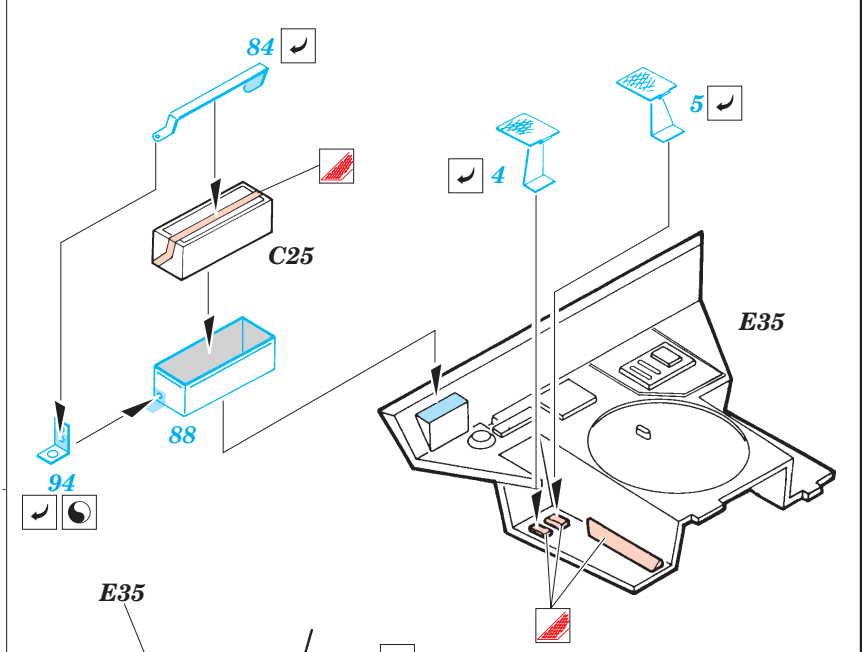

## 35 559

1/35 scale detail set for Dragon kit No.6141 • sada detailů pro model 1/35 Dragon No.6141

Film

Print

- APPLY EXPRESS MASK AND PAINT BEFORE GLUING  
POUŽIT EXPRESS MASK NABARVIT PŘED SLEPENÍM
- SYMMETRICAL ASSEMBLY  
SYMETRICKÁ MONTÁŽ
- REMOVE  
ODSTRANIT
- GRIND  
OBROUSIT
- DRILL HOLE  
VRTÁT OTVOR
- BEND  
OHNOUT
- OPTION  
VOLBA
- REPLACE  
NAHRADIT

ORIGINAL KIT PARTS  
PŮVODNÍ DÍLY STAVEBNICE
 PHOTO-ETCHED PARTS  
LEPTANÉ DÍLY
 PARTS TO BE REMOVED  
DÍLY K ODSTRANĚNÍ
 FILL  
TMELIT