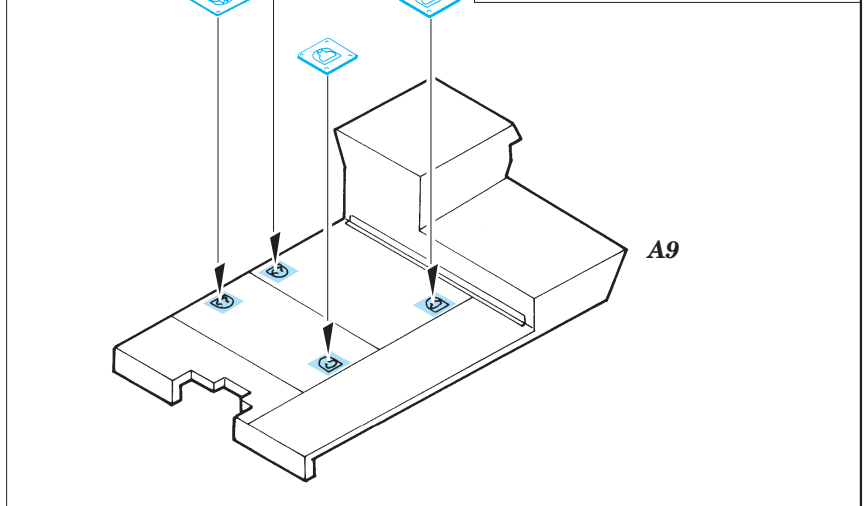

## 35 559

1/35 scale detail set for Dragon kit No.6141 • sada detailů pro model 1/35 Dragon No.6141

Film

Print

- APPLY EXPRESS MASK AND PAINT BEFORE GLUING  
POUŽIT EXPRESS MASK NABARVIT PŘED SLEPENÍM
- SYMMETRICAL ASSEMBLY  
SYMETRICKÁ MONTÁŽ
- REMOVE  
ODSTRANIT
- GRIND  
OBROUSIT
- DRILL HOLE  
VRTÁT OTVOR
- BEND  
OHNOUT
- OPTION  
VOLBA
- REPLACE  
NAHRADIT

ORIGINAL KIT PARTS  
PŮVODNÍ DÍLY STAVEBNICE
 PHOTO-ETCHED PARTS  
LEPTANÉ DÍLY
 PARTS TO BE REMOVED  
DÍLY K ODSTRANĚNÍ
 FILL  
TMELIT