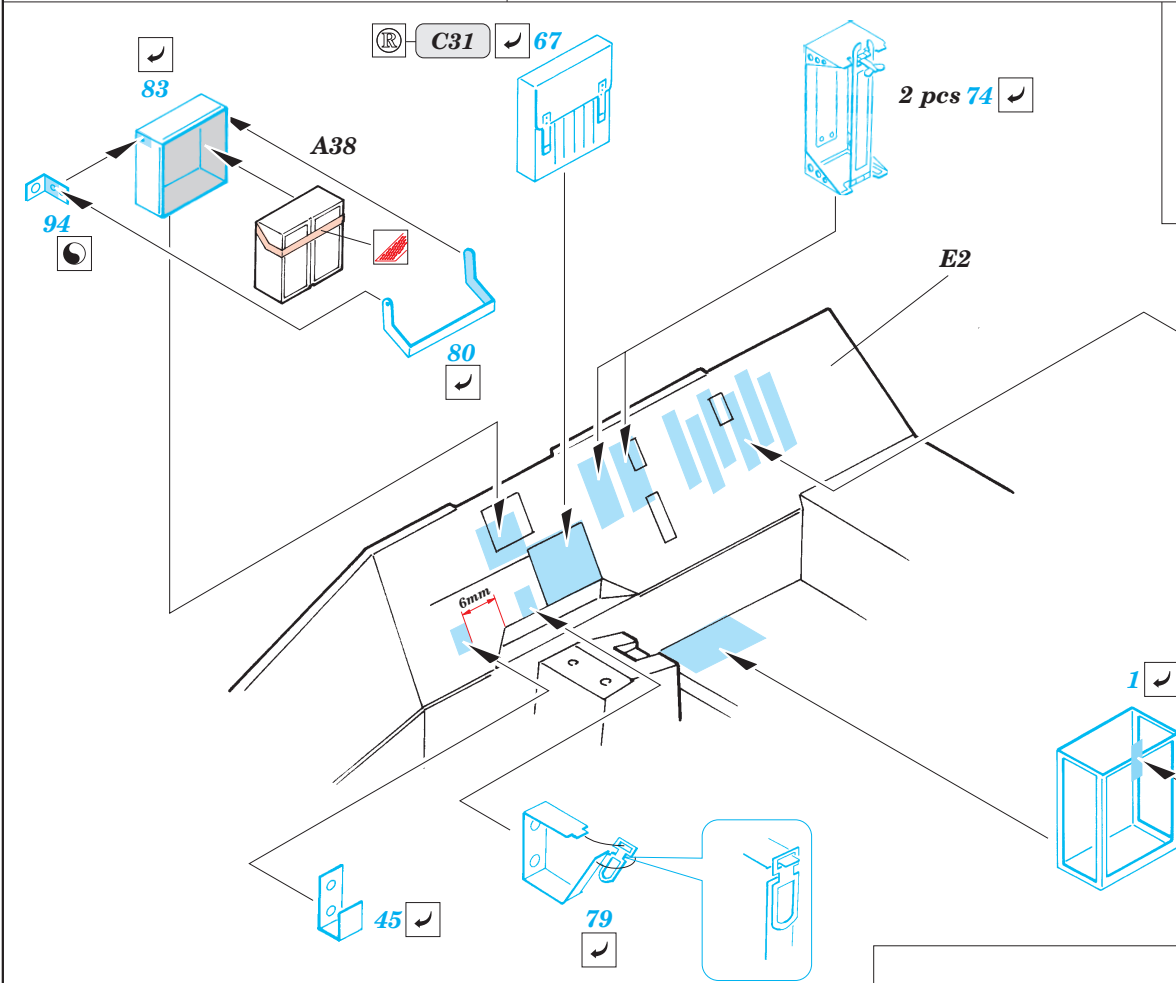

## 35 559

1/35 scale detail set for Dragon kit No.6141 • sada detailů pro model 1/35 Dragon No.6141

Film

Print

- APPLY EXPRESS MASK AND PAINT BEFORE GLUING  
POUŽIT EXPRESS MASK NABARVIT PŘED SLEPENÍM
- SYMMETRICAL ASSEMBLY  
SYMETRICKÁ MONTÁŽ
- REMOVE  
ODSTRANIT
- GRIND  
OBROUSIT
- DRILL HOLE  
VRTÁT OTVOR
- BEND  
OHNOUT
- OPTION  
VOLBA
- REPLACE  
NAHRADIT

ORIGINAL KIT PARTS  
PŮVODNÍ DÍLY STAVEBNICE
 PHOTO-ETCHED PARTS  
LEPTANÉ DÍLY
 PARTS TO BE REMOVED  
DÍLY K ODSTRANĚNÍ
 FILL  
TMELIT