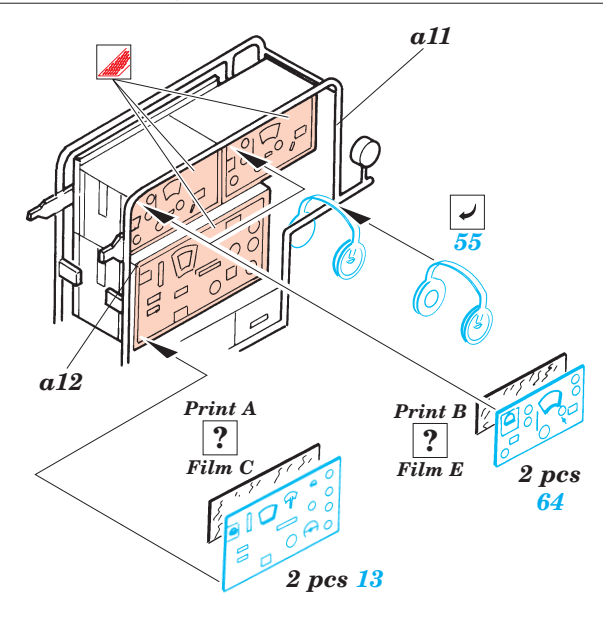

## 35 559

1/35 scale detail set for Dragon kit No.6141 • sada detailů pro model 1/35 Dragon No.6141

Film

Print

- APPLY EXPRESS MASK AND PAINT BEFORE GLUING  
POUŽIT EXPRESS MASK NABARVIT PŘED SLEPENÍM
- SYMMETRICAL ASSEMBLY  
SYMETRICKÁ MONTÁŽ
- REMOVE  
ODSTRANIT
- GRIND  
OBROUSIT
- DRILL HOLE  
VRTÁT OTVOR
- BEND  
OHNOUT
- OPTION  
VOLBA
- REPLACE  
NAHRADIT

ORIGINAL KIT PARTS  
PŮVODNÍ DÍLY STAVEBNICE
 PHOTO-ETCHED PARTS  
LEPTANÉ DÍLY
 PARTS TO BE REMOVED  
DÍLY K ODSTRANĚNÍ
 FILL  
TMELIT