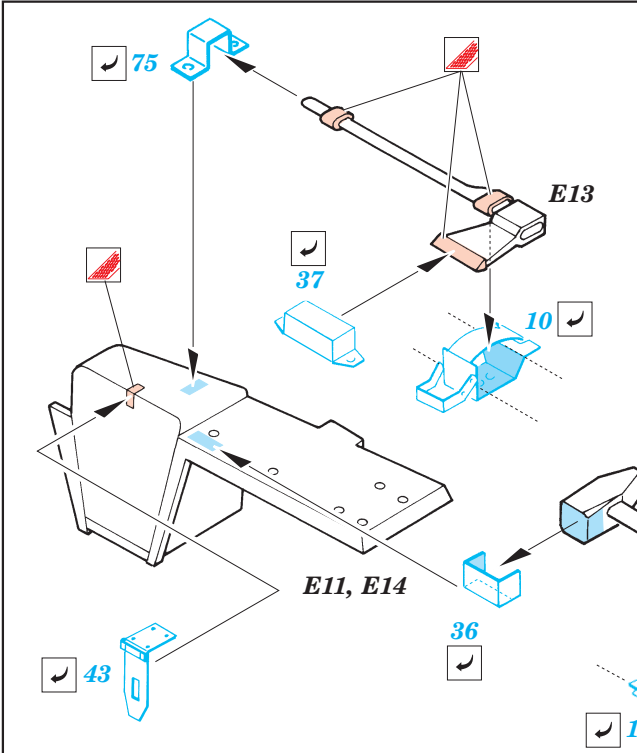

## 35 559

1/35 scale detail set for Dragon kit No.6141 • sada detailů pro model 1/35 Dragon No.6141

Film

Print

- APPLY EXPRESS MASK AND PAINT BEFORE GLUING  
POUŽIT EXPRESS MASK NABARVIT PŘED SLEPENÍM
- SYMMETRICAL ASSEMBLY  
SYMETRICKÁ MONTÁŽ
- REMOVE  
ODSTRANIT
- GRIND  
OBROUSIT
- DRILL HOLE  
VRTÁT OTVOR
- BEND  
OHNOUT
- OPTION  
VOLBA
- REPLACE  
NAHRADIT

ORIGINAL KIT PARTS  
PŮVODNÍ DÍLY STAVEBNICE
 PHOTO-ETCHED PARTS  
LEPTANÉ DÍLY
 PARTS TO BE REMOVED  
DÍLY K ODSTRANĚNÍ
 FILL  
TMELIT