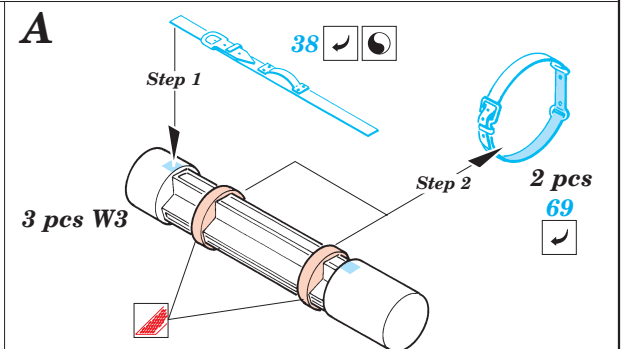

## 35 559

1/35 scale detail set for Dragon kit No.6141 • sada detailů pro model 1/35 Dragon No.6141

Film

Print

- APPLY EXPRESS MASK AND PAINT BEFORE GLUING  
POUŽIT EXPRESS MASK NABARVIT PŘED SLEPENÍM
- SYMMETRICAL ASSEMBLY  
SYMETRICKÁ MONTÁŽ
- REMOVE  
ODSTRANIT
- GRIND  
OBROUSIT
- DRILL HOLE  
VRTÁT OTVOR
- BEND  
OHNOUT
- OPTION  
VOLBA
- REPLACE  
NAHRADIT

ORIGINAL KIT PARTS  
PŮVODNÍ DÍLY STAVEBNICE
 PHOTO-ETCHED PARTS  
LEPTANÉ DÍLY
 PARTS TO BE REMOVED  
DÍLY K ODSTRANĚNÍ
 FILL  
TMELIT