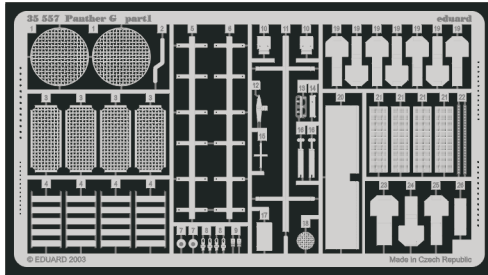

Panther G

eduard

1/35 scale detail set for Dragon kit 9046 • sada detailů pro model 1/35 Dragon 9046

35 557

- APPLY EXPRESS MASK AND PAINT BEFORE GLUING
POUŽÍTE EXPRESNÍ MASKU NABARVIT PŘED SLEPENÍM
- SYMMETRICAL ASSEMBLY
SYMETRICKÁ MONTÁŽ
- REMOVE
ODSTRANIT
- GRIND
OBRUSIT
- DRILL HOLE
VRTAT OTVOR
- BEND
OHNOUT
- OPTION
VOLBA
- REPLACE
NAHRADIT

35557M

ORIGINAL KIT PARTS
PŮVODNÍ DÍLY STAVEBNICE

PHOTO-ETCHED PARTS
LEPTANÉ DÍLY

PARTS TO BE REMOVED
DÍLY K ODSTRANĚNÍ

FILL
TMELIT

Ø - 0,6mm

A21

A21