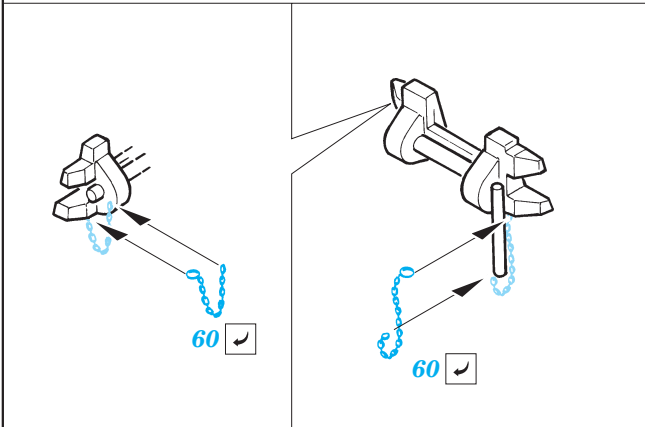

Panther G

eduard

1/35 scale detail set for Dragon kit 9046 • sada detailů pro model 1/35 Dragon 9046

35 557

- APPLY EXPRESS MASK AND PAINT BEFORE GLUING
POUŽÍTE EXPRESNÍ MASKU NABARVIT PŘED SLEPENÍM
- SYMMETRICAL ASSEMBLY
SYMETRICKÁ MONTÁŽ
- REMOVE
ODSTRANIT
- GRIND
OBRUSIT
- DRILL HOLE
VRTAT OTVOR
- BEND
OHNOUT
- OPTION
VOLBA
- REPLACE
NAHRADIT

35557M

ORIGINAL KIT PARTS
PŮVODNÍ DÍLY STAVEBNICE

PHOTO-ETCHED PARTS
LEPTANÉ DÍLY

PARTS TO BE REMOVED
DÍLY K ODSTRANĚNÍ

FILL
TMELIT

Ø - 0,6mm

A21

A21