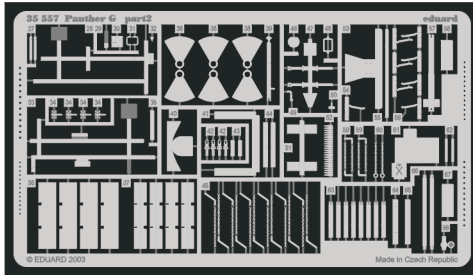

Panther G

eduard

1/35 scale detail set for Dragon kit 9046 • sada detailů pro model 1/35 Dragon 9046

35 557

- APPLY EXPRESS MASK AND PAINT BEFORE GLUING
POUŽÍTE EXPRESNÍ MASKU NABARVIT PŘED SLEPENÍM
- SYMMETRICAL ASSEMBLY
SYMETRICKÁ MONTÁŽ
- REMOVE
ODSTRANIT
- GRIND
OBRUSIT
- DRILL HOLE
VRTAT OTVOR
- BEND
OHNOUT
- OPTION
VOLBA
- REPLACE
NAHRADIT

35557M

ORIGINAL KIT PARTS
PŮVODNÍ DÍLY STAVEBNICE

PHOTO-ETCHED PARTS
LEPTANÉ DÍLY

PARTS TO BE REMOVED
DÍLY K ODSTRANĚNÍ

FILL
TMELIT

Ø - 0,6mm

A21

A21