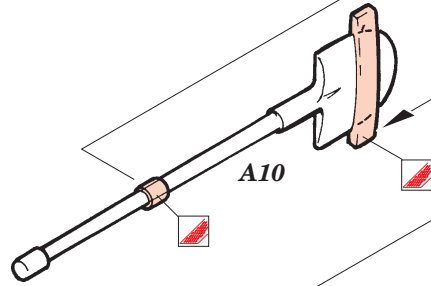

Ø - 0,6mm

A21

A21

56

A10

35

43

2 pcs.

8

44

A25

62

A33+ A34+ A26+ A26

44

8

8

8

11

62

A25

8

51

F6

22

22

55

41

22

22

22

55

F20