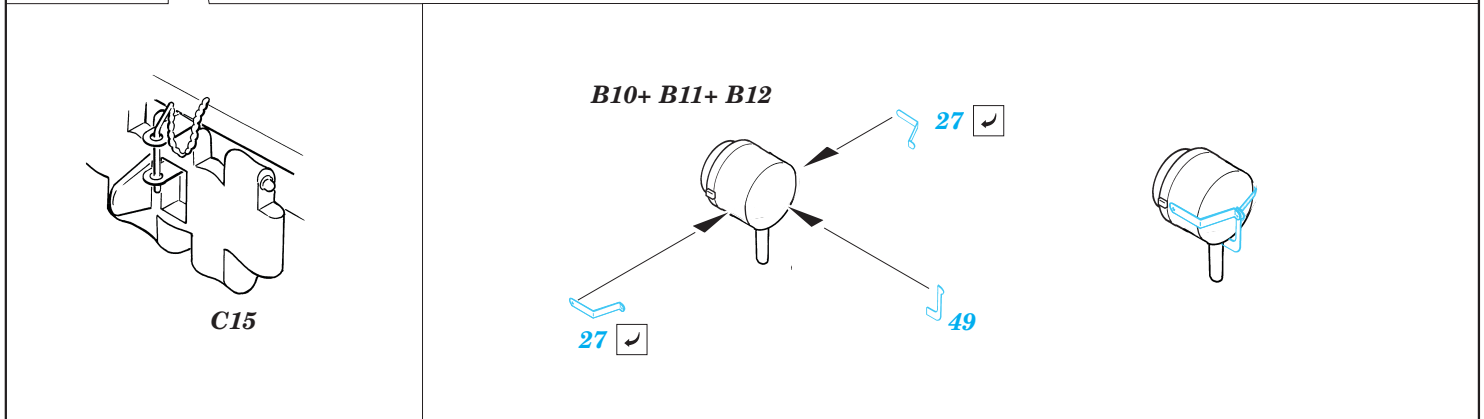

Panther G

eduard

1/35 scale detail set for Dragon kit 9046 • sada detailů pro model 1/35 Dragon 9046

35 557

- APPLY EXPRESS MASK AND PAINT BEFORE GLUING
POUŽÍTE EXPRESNÍ MASKU NABARVIT PŘED SLEPENÍM
- SYMMETRICAL ASSEMBLY
SYMETRICKÁ MONTÁŽ
- REMOVE
ODSTRANIT
- GRIND
OBRUSIT
- DRILL HOLE
VRTAT OTVOR
- BEND
OHNOUT
- OPTION
VOLBA
- REPLACE
NAHRADIT

35557M

ORIGINAL KIT PARTS
PŮVODNÍ DÍLY STAVEBNICE

PHOTO-ETCHED PARTS
LEPTANÉ DÍLY

PARTS TO BE REMOVED
DÍLY K ODSTRANĚNÍ

FILL
TMELIT

Ø - 0,6mm

A21

A21