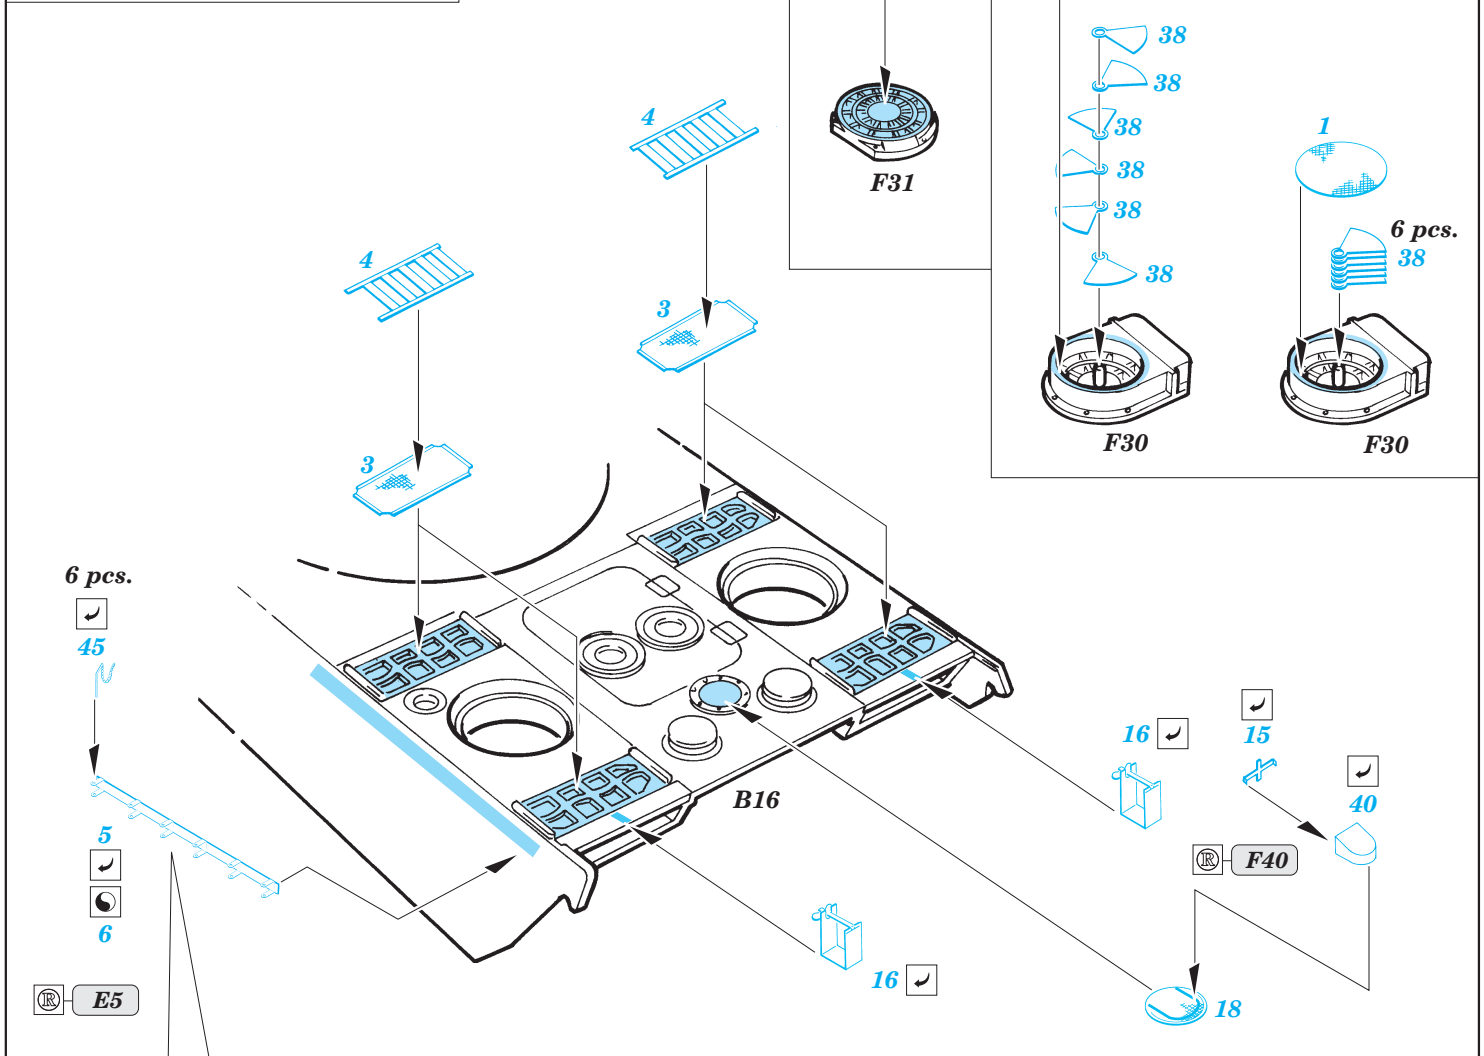

Panther G

eduard

1/35 scale detail set for Dragon kit 9046 • sada detailů pro model 1/35 Dragon 9046

35 557

- APPLY EXPRESS MASK AND PAINT BEFORE GLUING
POUŽÍTE EXPRESNÍ MASKU NABARVIT PŘED SLEPENÍM
- SYMMETRICAL ASSEMBLY
SYMETRICKÁ MONTÁŽ
- REMOVE
ODSTRANIT
- GRIND
OBRUSIT
- DRILL HOLE
VRTAT OTVOR
- BEND
OHNOUT
- OPTION
VOLBA
- REPLACE
NAHRADIT

35557M

ORIGINAL KIT PARTS
PŮVODNÍ DÍLY STAVEBNICE

PHOTO-ETCHED PARTS
LEPTANÉ DÍLY

PARTS TO BE REMOVED
DÍLY K ODSTRANĚNÍ

FILL
TMELIT

Ø - 0,6mm

A21

A21