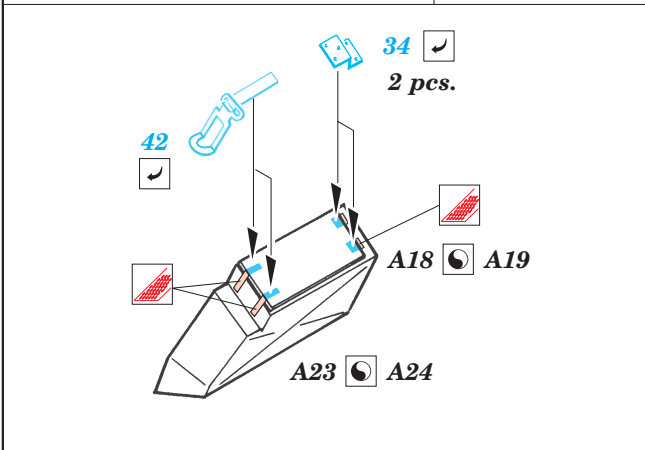

Panther G

eduard

1/35 scale detail set for Dragon kit 9046 • sada detailů pro model 1/35 Dragon 9046

35 557

- APPLY EXPRESS MASK AND PAINT BEFORE GLUING
POUŽÍTE EXPRESNÍ MASKU NABARVIT PŘED SLEPENÍM
- SYMMETRICAL ASSEMBLY
SYMETRICKÁ MONTÁŽ
- REMOVE
ODSTRANIT
- GRIND
OBRUSIT
- DRILL HOLE
VRTAT OTVOR
- BEND
OHNOUT
- OPTION
VOLBA
- REPLACE
NAHRADIT

35557M

ORIGINAL KIT PARTS
PŮVODNÍ DÍLY STAVEBNICE

PHOTO-ETCHED PARTS
LEPTANÉ DÍLY

PARTS TO BE REMOVED
DÍLY K ODSTRANĚNÍ

FILL
TMELIT

Ø - 0,6mm

A21

A21