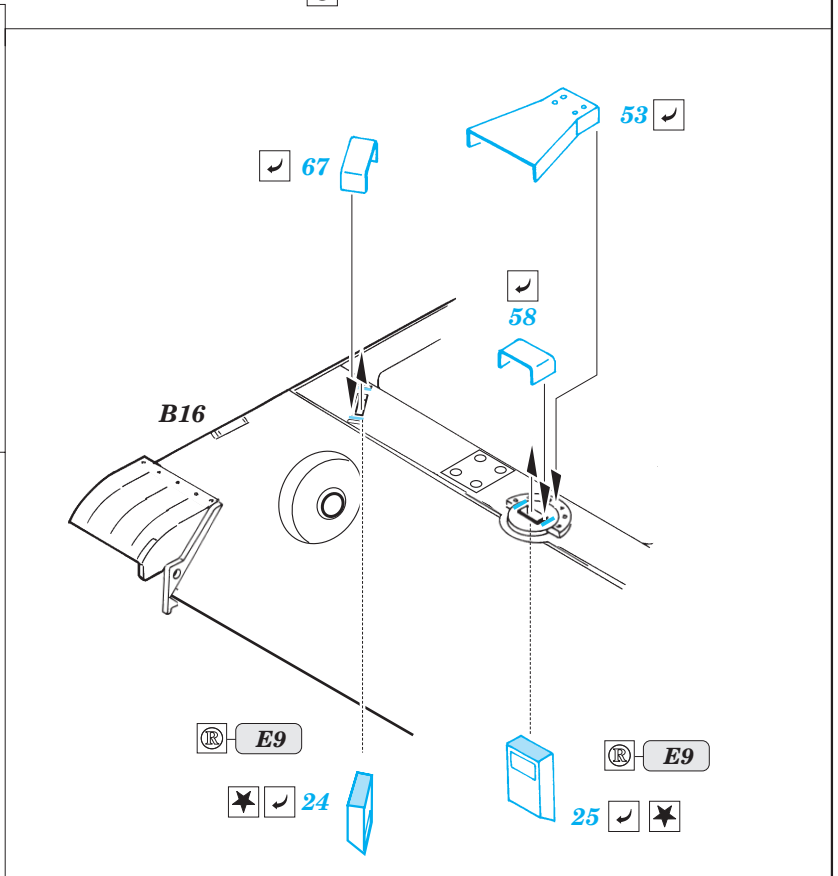

Panther G

eduard

1/35 scale detail set for Dragon kit 9046 • sada detailů pro model 1/35 Dragon 9046

35 557

- APPLY EXPRESS MASK AND PAINT BEFORE GLUING
POUŽÍTE EXPRESNÍ MASKU NABARVIT PŘED SLEPENÍM
- SYMMETRICAL ASSEMBLY
SYMETRICKÁ MONTÁŽ
- REMOVE
ODSTRANIT
- GRIND
OBRUSIT
- DRILL HOLE
VRTAT OTVOR
- BEND
OHNOUT
- OPTION
VOLBA
- REPLACE
NAHRADIT

35557M

ORIGINAL KIT PARTS
PŮVODNÍ DÍLY STAVEBNICE

PHOTO-ETCHED PARTS
LEPTANÉ DÍLY

PARTS TO BE REMOVED
DÍLY K ODSTRANĚNÍ

FILL
TMELIT

Ø - 0,6mm

A21

A21