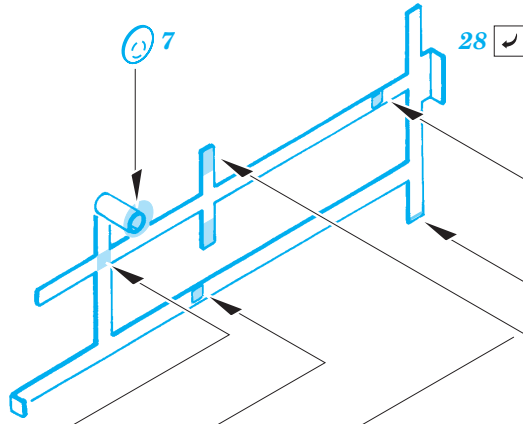

Panther G

eduard

1/35 scale detail set for Dragon kit 9046 • sada detailů pro model 1/35 Dragon 9046

35 557

- APPLY EXPRESS MASK AND PAINT BEFORE GLUING
POUŽÍTE EXPRESNÍ MASKU NABARVIT PŘED SLEPENÍM
- SYMMETRICAL ASSEMBLY
SYMETRICKÁ MONTÁŽ
- REMOVE
ODSTRANIT
- GRIND
OBRUSIT
- DRILL HOLE
VRTAT OTVOR
- BEND
OHNOUT
- OPTION
VOLBA
- REPLACE
NAHRADIT

35557M

ORIGINAL KIT PARTS
PŮVODNÍ DÍLY STAVEBNICE

PHOTO-ETCHED PARTS
LEPTANÉ DÍLY

PARTS TO BE REMOVED
DÍLY K ODSTRANĚNÍ

FILL
TMELIT

Ø - 0,6mm

A21

A21