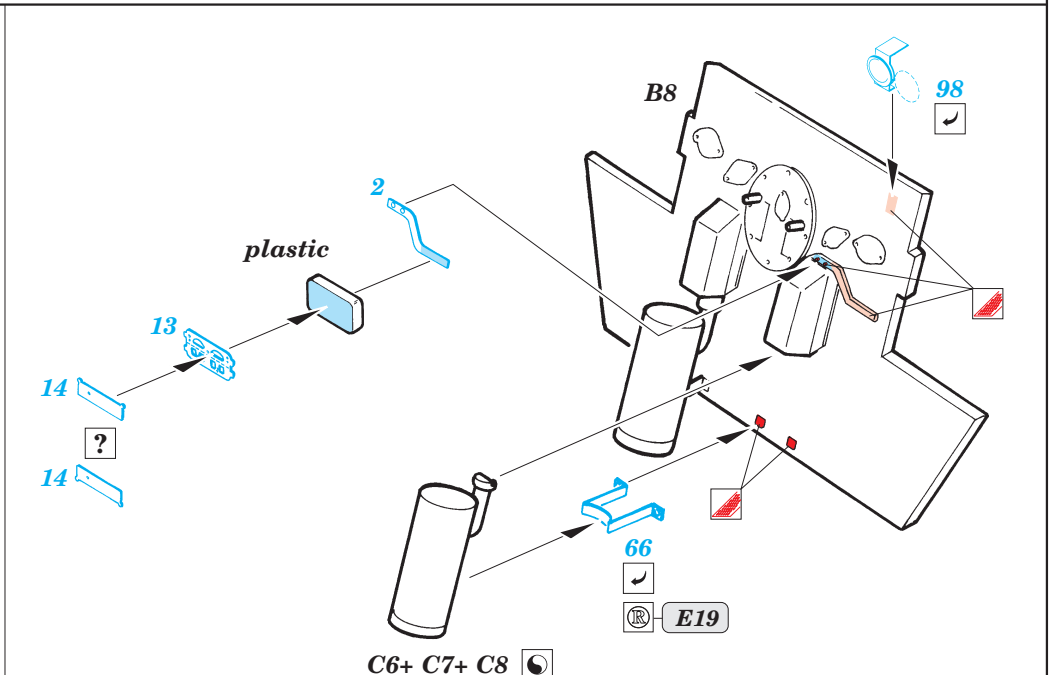

Panther G

eduard

1/35 scale detail set for Dragon kit 9046 • sada detailů pro model 1/35 Dragon 9046

35 557

- APPLY EXPRESS MASK AND PAINT BEFORE GLUING
POUŽÍTE EXPRESNÍ MASKU NABARVIT PŘED SLEPENÍM
- SYMMETRICAL ASSEMBLY
SYMETRICKÁ MONTÁŽ
- REMOVE
ODSTRANIT
- GRIND
OBRUSIT
- DRILL HOLE
VRTAT OTVOR
- BEND
OHNOUT
- OPTION
VOLBA
- REPLACE
NAHRADIT

35557M

ORIGINAL KIT PARTS
PŮVODNÍ DÍLY STAVEBNICE

PHOTO-ETCHED PARTS
LEPTANÉ DÍLY

PARTS TO BE REMOVED
DÍLY K ODSTRANĚNÍ

FILL
TMELIT

Ø - 0,6mm

A21

A21