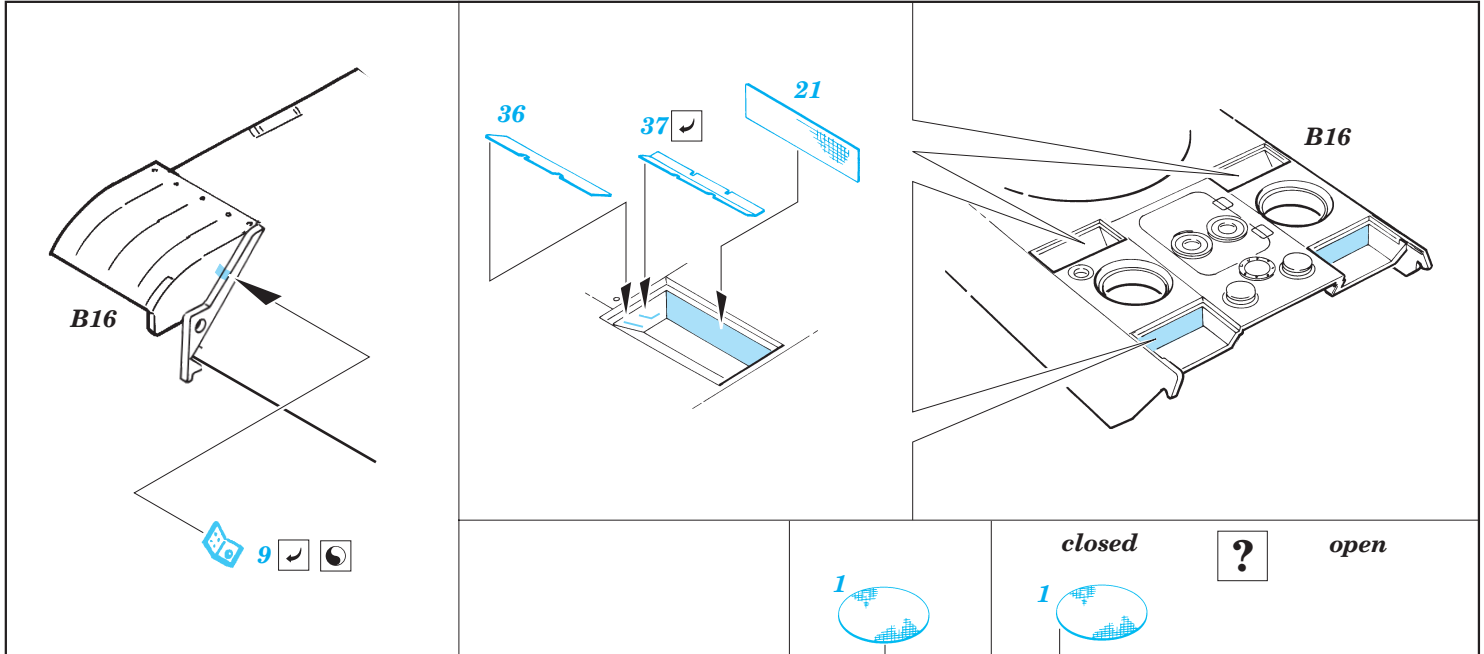

Panther G

eduard

1/35 scale detail set for Dragon kit 9046 • sada detailů pro model 1/35 Dragon 9046

35 557

- APPLY EXPRESS MASK AND PAINT BEFORE GLUING
POUŽÍTE EXPRESNÍ MASKU NABARVIT PŘED SLEPENÍM
- SYMMETRICAL ASSEMBLY
SYMETRICKÁ MONTÁŽ
- REMOVE
ODSTRANIT
- GRIND
OBRUSIT
- DRILL HOLE
VRTAT OTVOR
- BEND
OHNOUT
- OPTION
VOLBA
- REPLACE
NAHRADIT

35557M

ORIGINAL KIT PARTS
PŮVODNÍ DÍLY STAVEBNICE

PHOTO-ETCHED PARTS
LEPTANÉ DÍLY

PARTS TO BE REMOVED
DÍLY K ODSTRANĚNÍ

FILL
TMELIT

Ø - 0,6mm

A21

A21