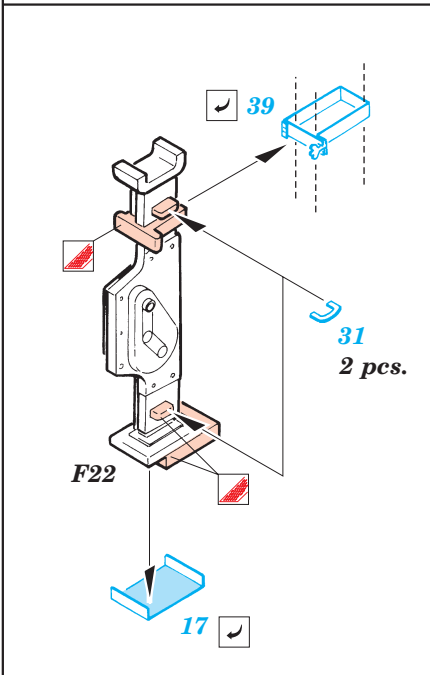

Panther G

eduard

1/35 scale detail set for Dragon kit 9046 • sada detailů pro model 1/35 Dragon 9046

35 557

- APPLY EXPRESS MASK AND PAINT BEFORE GLUING
POUŽÍTE EXPRESNÍ MASKU NABARVIT PŘED SLEPENÍM
- SYMMETRICAL ASSEMBLY
SYMETRICKÁ MONTÁŽ
- REMOVE
ODSTRANIT
- GRIND
OBRUSIT
- DRILL HOLE
VRTAT OTVOR
- BEND
OHNOUT
- OPTION
VOLBA
- REPLACE
NAHRADIT

35557M

ORIGINAL KIT PARTS
PŮVODNÍ DÍLY STAVEBNICE

PHOTO-ETCHED PARTS
LEPTANÉ DÍLY

PARTS TO BE REMOVED
DÍLY K ODSTRANĚNÍ

FILL
TMELIT

Ø - 0,6mm

A21

A21