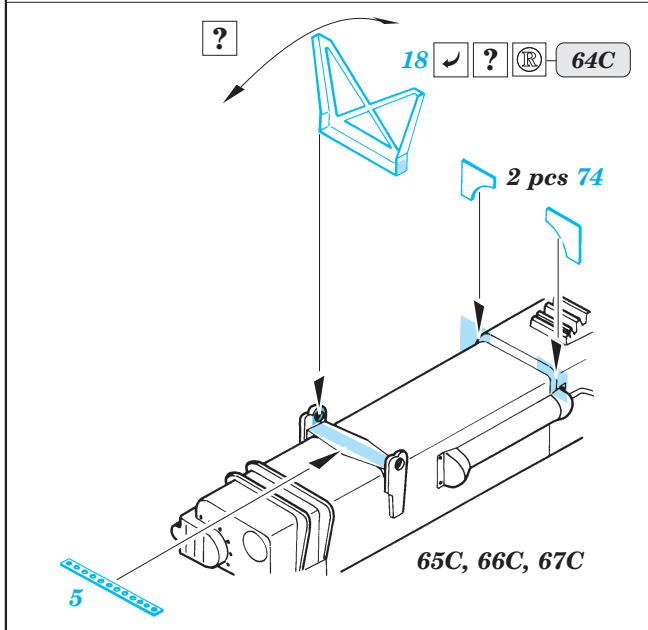

ORIGINAL KIT PARTS
PŮVODNÍ DÍLY STAVEBNICE

PHOTO-ETCHED PARTS
LEPTANÉ DÍLY

PARTS TO BE REMOVED
DÍLY K ODSTRANĚNÍ

FILL
TMELIT

References :
 Model Fan 8/2000
 Concord Publ. No.1001 - Israel's armor might
<http://members.xoom.virgilio.it/cmtonline>