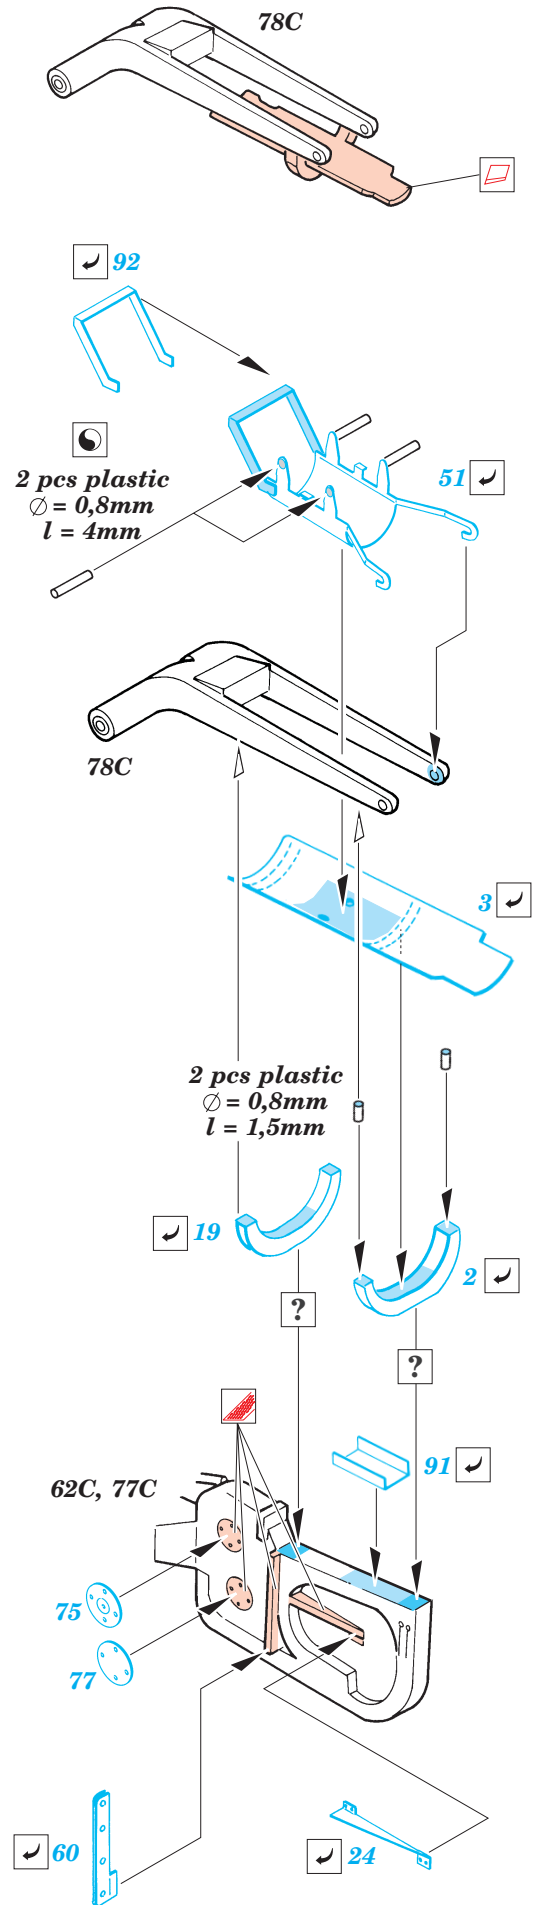

M-107 SPG

eduard

35 549

1/35 scale detail set for Italeri kit No.6248 • sada detailů pro model 1/35 Italeri No.6248

- APPLY EXPRESS MASK AND PAINT BEFORE GLUING
POUŽÍTE EXPRESNÍ MASKU A NABARVIT PŘED SLEPENÍM
- SYMMETRICAL ASSEMBLY
SYMETRICKÁ MONTÁŽ
- REMOVE
ODSTRANIT
- GRIND
OBROUSIT
- DRILL HOLE
VRTAT OTVOR
- BEND
OHNOUT
- OPTION
VOLBA
- REPLACE
NAHRADIT

ORIGINAL KIT PARTS
PŮVODNÍ DÍLY STAVEBNICE

PHOTO-ETCHED PARTS
LEPTANÉ DÍLY

PARTS TO BE REMOVED
DÍLY K ODSTRANĚNÍ

FILL
TMELIT

References :
 Model Fan 8/2000
 Concord Publ. No.1001 - Israel's armor might
<http://members.xoom.virgilio.it/cmtonline>