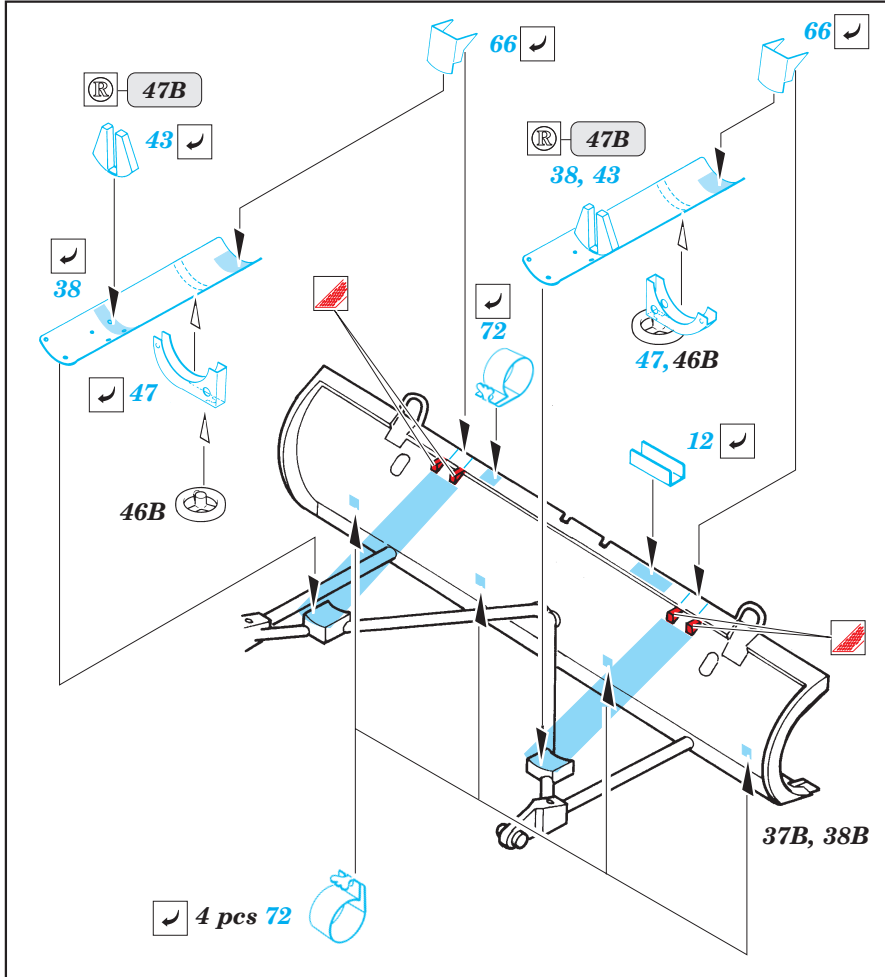

M-107 SPG

eduard

35 549

1/35 scale detail set for Italeri kit No.6248 • sada detailů pro model 1/35 Italeri No.6248

- APPLY EXPRESS MASK AND PAINT BEFORE GLUING
POUŽÍTE EXPRESNÍ MASKU A NABARVIT PŘED SLEPENÍM
- SYMMETRICAL ASSEMBLY
SYMETRICKÁ MONTÁŽ
- REMOVE
ODSTRANIT
- GRIND
OBROUSIT
- DRILL HOLE
VRTAT OTVOR
- BEND
OHNOUT
- OPTION
VOLBA
- REPLACE
NAHRADIT

ORIGINAL KIT PARTS
PŮVODNÍ DÍLY STAVEBNICE

PHOTO-ETCHED PARTS
LEPTANÉ DÍLY

PARTS TO BE REMOVED
DÍLY K ODSTRANĚNÍ

FILL
TMELIT

References :
 Model Fan 8/2000
 Concord Publ. No.1001 - Israel's armor might
<http://members.xoom.virgilio.it/cmtonline>