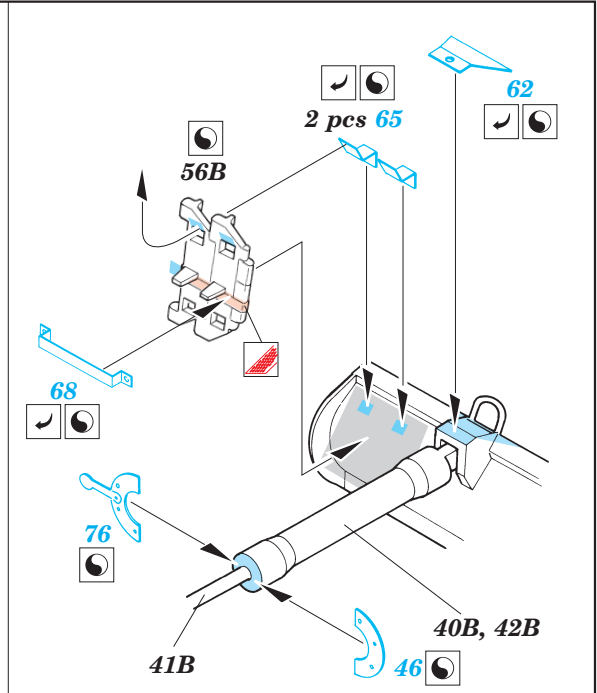

ORIGINAL KIT PARTS
PŮVODNÍ DÍLY STAVEBNICE

PHOTO-ETCHED PARTS
LEPTANÉ DÍLY

PARTS TO BE REMOVED
DÍLY K ODSTRANĚNÍ

FILL
TMELIT

References :
 Model Fan 8/2000
 Concord Publ. No.1001 - Israel's armor might
<http://members.xoom.virgilio.it/cmtonline>