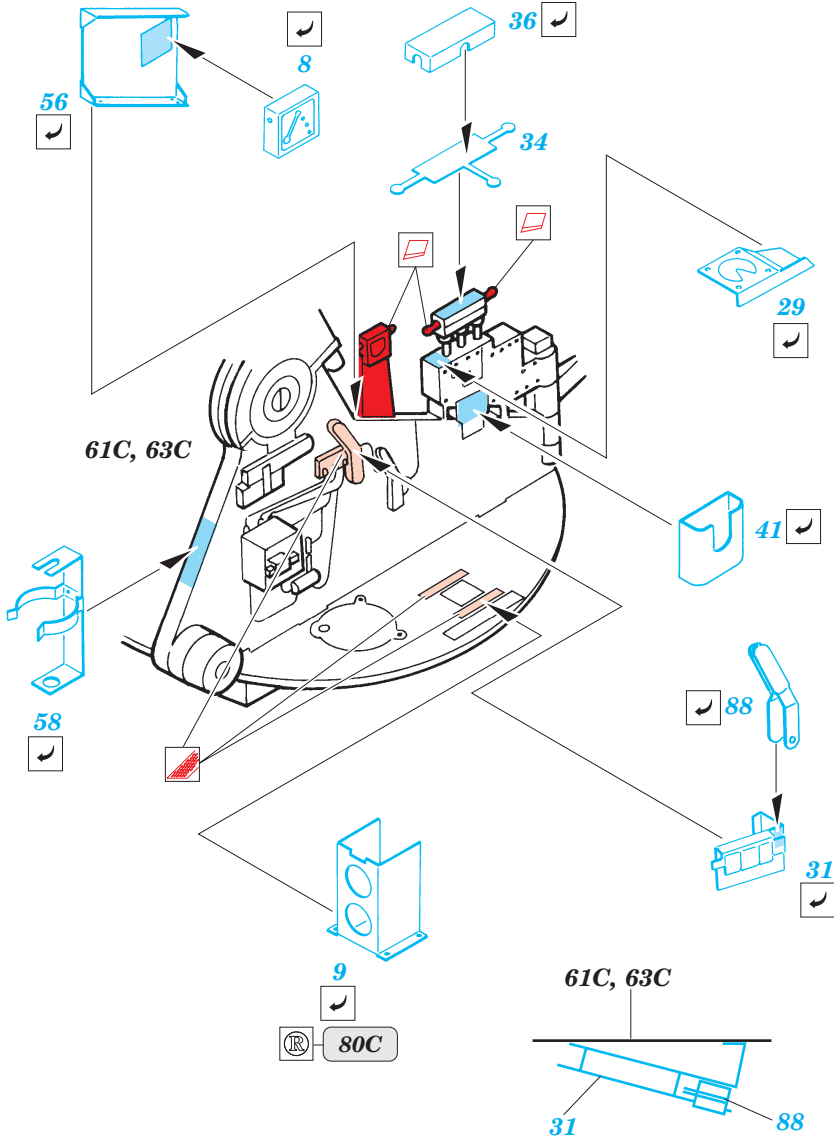

M-107 SPG

eduard

35 549

1/35 scale detail set for Italeri kit No.6248 • sada detailů pro model 1/35 Italeri No.6248

- APPLY EXPRESS MASK AND PAINT BEFORE GLUING
POUŽÍTE EXPRESNÍ MASKU A NABARVIT PŘED SLEPENÍM
- SYMMETRICAL ASSEMBLY
SYMETRICKÁ MONTÁŽ
- REMOVE
ODSTRANIT
- GRIND
OBROUSIT
- DRILL HOLE
VRTAT OTVOR
- BEND
OHNOUT
- OPTION
VOLBA
- REPLACE
NAHRADIT

ORIGINAL KIT PARTS
PŮVODNÍ DÍLY STAVEBNICE

PHOTO-ETCHED PARTS
LEPTANÉ DÍLY

PARTS TO BE REMOVED
DÍLY K ODSTRANĚNÍ

FILL
TMELIT

References :
 Model Fan 8/2000
 Concord Publ. No.1001 - Israel's armor might
<http://members.xoom.virgilio.it/cmtonline>