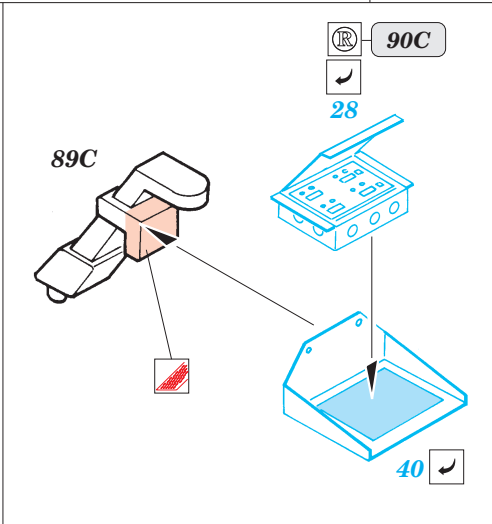

M-107 SPG

eduard

35 549

1/35 scale detail set for Italeri kit No.6248 • sada detailů pro model 1/35 Italeri No.6248

- APPLY EXPRESS MASK AND PAINT BEFORE GLUING
POUŽÍTE EXPRESNÍ MASKU A NABARVIT PŘED SLEPENÍM
- SYMMETRICAL ASSEMBLY
SYMETRICKÁ MONTÁŽ
- REMOVE
ODSTRANIT
- GRIND
OBROUSIT
- DRILL HOLE
VRTAT OTVOR
- BEND
OHNOUT
- OPTION
VOLBA
- REPLACE
NAHRADIT

ORIGINAL KIT PARTS
PŮVODNÍ DÍLY STAVEBNICE

PHOTO-ETCHED PARTS
LEPTANÉ DÍLY

PARTS TO BE REMOVED
DÍLY K ODSTRANĚNÍ

FILL
TMELIT

References :
 Model Fan 8/2000
 Concord Publ. No.1001 - Israel's armor might
<http://members.xoom.virgilio.it/cmtonline>