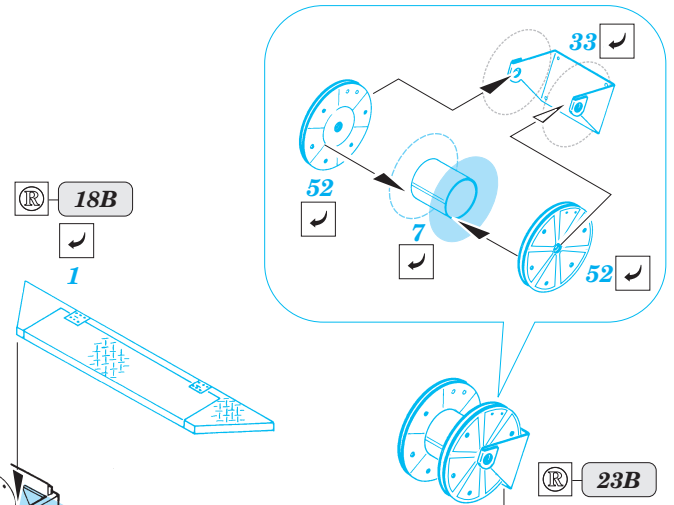

M-107 SPG

eduard

35 549

1/35 scale detail set for Italeri kit No.6248 • sada detailů pro model 1/35 Italeri No.6248

- APPLY EXPRESS MASK AND PAINT BEFORE GLUING
POUŽÍTE EXPRESNÍ MASKU A NABARVIT PŘED SLEPENÍM
- SYMMETRICAL ASSEMBLY
SYMETRICKÁ MONTÁŽ
- REMOVE
ODSTRANIT
- GRIND
OBROUSIT
- DRILL HOLE
VRTAT OTVOR
- BEND
OHNOUT
- OPTION
VOLBA
- REPLACE
NAHRADIT

ORIGINAL KIT PARTS
PŮVODNÍ DÍLY STAVEBNICE

PHOTO-ETCHED PARTS
LEPTANÉ DÍLY

PARTS TO BE REMOVED
DÍLY K ODSTRANĚNÍ

FILL
TMELIT

References :
 Model Fan 8/2000
 Concord Publ. No.1001 - Israel's armor might
<http://members.xoom.virgilio.it/cmtonline>