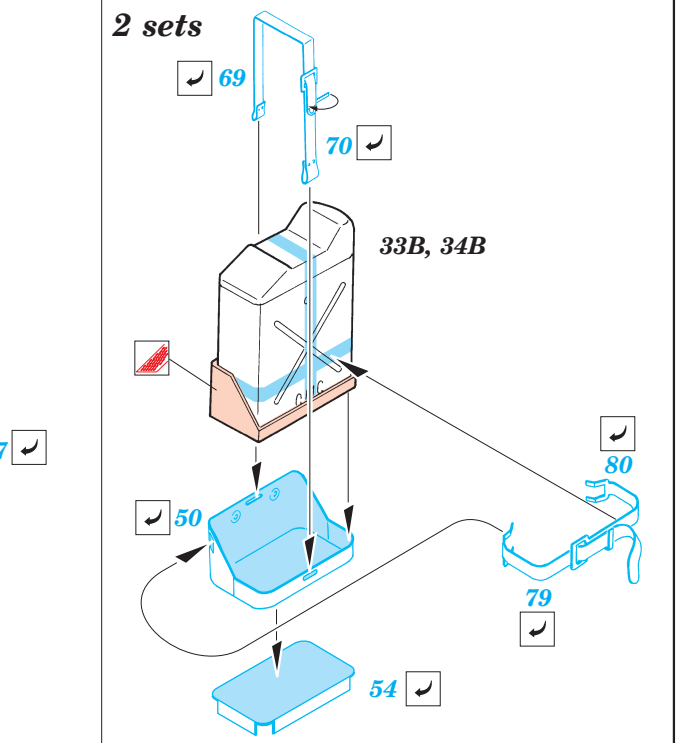

M-107 SPG

eduard

35 549

1/35 scale detail set for Italeri kit No.6248 • sada detailů pro model 1/35 Italeri No.6248

- APPLY EXPRESS MASK AND PAINT BEFORE GLUING
POUŽÍTE EXPRESNÍ MASKU A NABARVIT PŘED SLEPENÍM
- SYMMETRICAL ASSEMBLY
SYMETRICKÁ MONTÁŽ
- REMOVE
ODSTRANIT
- GRIND
OBROUSIT
- DRILL HOLE
VRTAT OTVOR
- BEND
OHNOUT
- OPTION
VOLBA
- REPLACE
NAHRADIT

ORIGINAL KIT PARTS
PŮVODNÍ DÍLY STAVEBNICE

PHOTO-ETCHED PARTS
LEPTANÉ DÍLY

PARTS TO BE REMOVED
DÍLY K ODSTRANĚNÍ

FILL
TMELIT

References :
 Model Fan 8/2000
 Concord Publ. No.1001 - Israel's armor might
<http://members.xoom.virgilio.it/cmtonline>