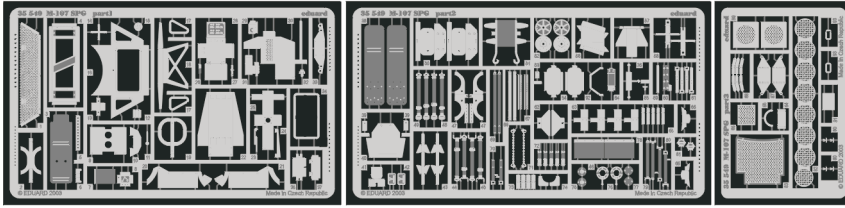

M-107 SPG

eduard

35 549

1/35 scale detail set for Italeri kit No.6248 • sada detailů pro model 1/35 Italeri No.6248

- APPLY EXPRESS MASK AND PAINT BEFORE GLUING
POUŽÍTE EXPRESNÍ MASKU A NABARVIT PŘED SLEPENÍM
- SYMMETRICAL ASSEMBLY
SYMETRICKÁ MONTÁŽ
- REMOVE
ODSTRANIT
- GRIND
OBROUSIT
- DRILL HOLE
VRTAT OTVOR
- BEND
OHNOUT
- OPTION
VOLBA
- REPLACE
NAHRADIT

ORIGINAL KIT PARTS
PŮVODNÍ DÍLY STAVEBNICE

PHOTO-ETCHED PARTS
LEPTANÉ DÍLY

PARTS TO BE REMOVED
DÍLY K ODSTRANĚNÍ

FILL
TMELIT

References :
 Model Fan 8/2000
 Concord Publ. No.1001 - Israel's armor might
<http://members.xoom.virgilio.it/cmtonline>