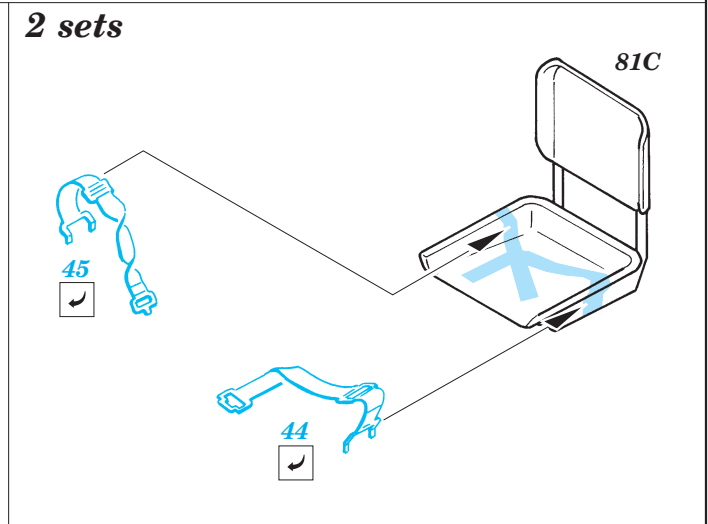

M-107 SPG

eduard

35 549

1/35 scale detail set for Italeri kit No.6248 • sada detailů pro model 1/35 Italeri No.6248

- APPLY EXPRESS MASK AND PAINT BEFORE GLUING
POUŽÍTE EXPRESNÍ MASKU A NABARVIT PŘED SLEPENÍM
- SYMMETRICAL ASSEMBLY
SYMETRICKÁ MONTÁŽ
- REMOVE
ODSTRANIT
- GRIND
OBROUSIT
- DRILL HOLE
VRTAT OTVOR
- BEND
OHNOUT
- OPTION
VOLBA
- REPLACE
NAHRADIT

ORIGINAL KIT PARTS
PŮVODNÍ DÍLY STAVEBNICE

PHOTO-ETCHED PARTS
LEPTANÉ DÍLY

PARTS TO BE REMOVED
DÍLY K ODSTRANĚNÍ

FILL
TMELIT

References :
 Model Fan 8/2000
 Concord Publ. No.1001 - Israel's armor might
<http://members.xoom.virgilio.it/cmtonline>