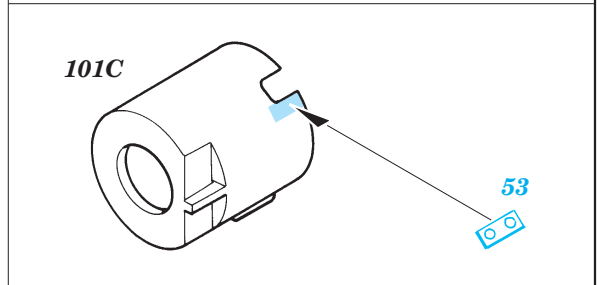

ORIGINAL KIT PARTS
PŮVODNÍ DÍLY STAVEBNICE

PHOTO-ETCHED PARTS
LEPTANÉ DÍLY

PARTS TO BE REMOVED
DÍLY K ODSTRANĚNÍ

FILL
TMELIT

References :
 Model Fan 8/2000
 Concord Publ. No.1001 - Israel's armor might
<http://members.xoom.virgilio.it/cmtonline>