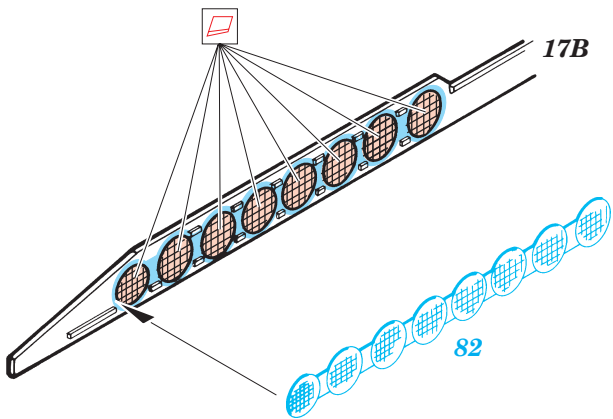

M-107 SPG

eduard

35 549

1/35 scale detail set for Italeri kit No.6248 • sada detailů pro model 1/35 Italeri No.6248

- APPLY EXPRESS MASK AND PAINT BEFORE GLUING
POUŽÍTE EXPRESNÍ MASKU A NABARVIT PŘED SLEPENÍM
- SYMMETRICAL ASSEMBLY
SYMETRICKÁ MONTÁŽ
- REMOVE
ODSTRANIT
- GRIND
OBROUSIT
- DRILL HOLE
VRTAT OTVOR
- BEND
OHNOUT
- OPTION
VOLBA
- REPLACE
NAHRADIT

ORIGINAL KIT PARTS
PŮVODNÍ DÍLY STAVEBNICE

PHOTO-ETCHED PARTS
LEPTANÉ DÍLY

PARTS TO BE REMOVED
DÍLY K ODSTRANĚNÍ

FILL
TMELIT

References :
 Model Fan 8/2000
 Concord Publ. No.1001 - Israel's armor might
<http://members.xoom.virgilio.it/cmtonline>