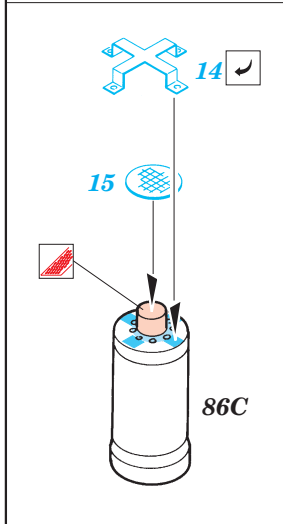

M-107 SPG

eduard

35 549

1/35 scale detail set for Italeri kit No.6248 • sada detailů pro model 1/35 Italeri No.6248

- APPLY EXPRESS MASK AND PAINT BEFORE GLUING
POUŽÍTE EXPRESNÍ MASKU A NABARVIT PŘED SLEPENÍM
- SYMMETRICAL ASSEMBLY
SYMETRICKÁ MONTÁŽ
- REMOVE
ODSTRANIT
- GRIND
OBROUSIT
- DRILL HOLE
VRTAT OTVOR
- BEND
OHNOUT
- OPTION
VOLBA
- REPLACE
NAHRADIT

ORIGINAL KIT PARTS
PŮVODNÍ DÍLY STAVEBNICE

PHOTO-ETCHED PARTS
LEPTANÉ DÍLY

PARTS TO BE REMOVED
DÍLY K ODSTRANĚNÍ

FILL
TMELIT

References :
 Model Fan 8/2000
 Concord Publ. No.1001 - Israel's armor might
<http://members.xoom.virgilio.it/cmtonline>