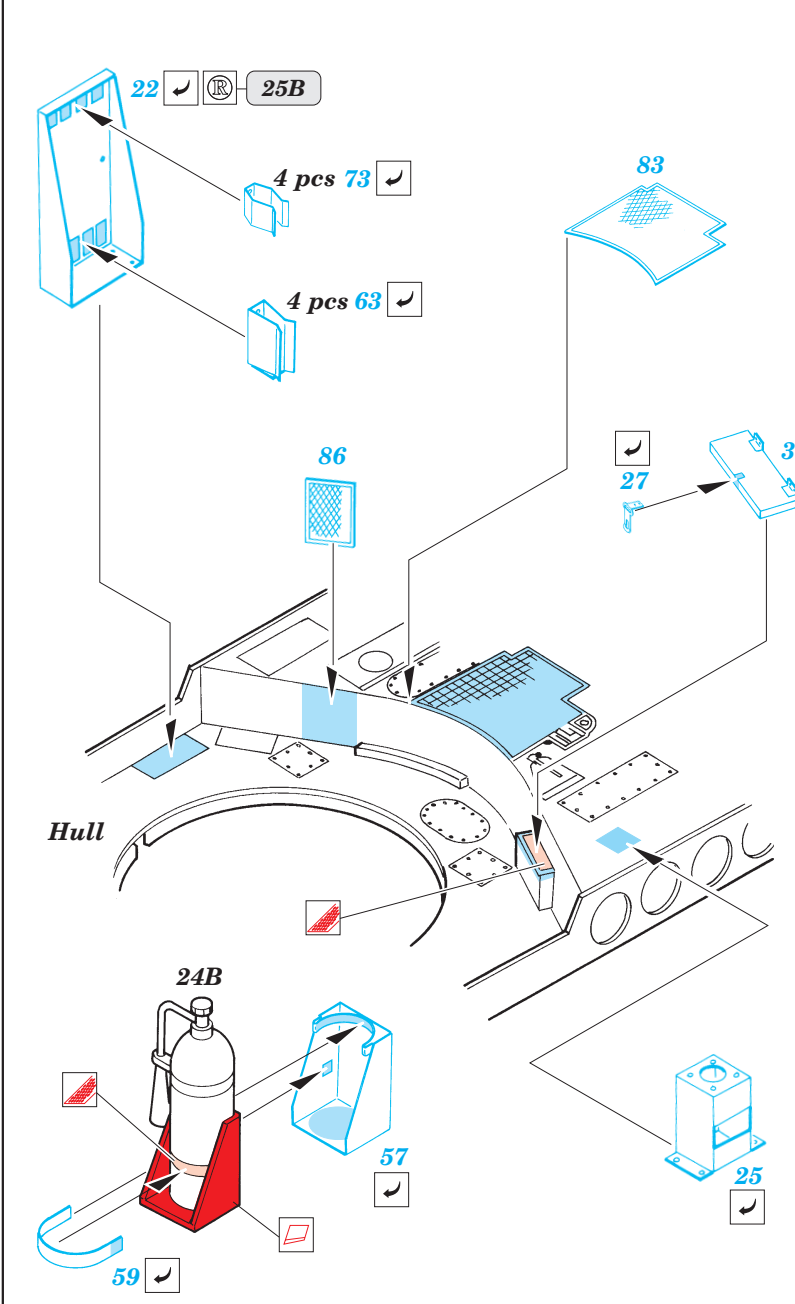

M-107 SPG

eduard

35 549

1/35 scale detail set for Italeri kit No.6248 • sada detailů pro model 1/35 Italeri No.6248

- APPLY EXPRESS MASK AND PAINT BEFORE GLUING
POUŽÍTE EXPRESNÍ MASKU A NABARVIT PŘED SLEPENÍM
- SYMMETRICAL ASSEMBLY
SYMETRICKÁ MONTÁŽ
- REMOVE
ODSTRANIT
- GRIND
OBROUSIT
- DRILL HOLE
VRTAT OTVOR
- BEND
OHNOUT
- OPTION
VOLBA
- REPLACE
NAHRADIT

ORIGINAL KIT PARTS
PŮVODNÍ DÍLY STAVEBNICE

PHOTO-ETCHED PARTS
LEPTANÉ DÍLY

PARTS TO BE REMOVED
DÍLY K ODSTRANĚNÍ

FILL
TMELIT

References :
 Model Fan 8/2000
 Concord Publ. No.1001 - Israel's armor might
<http://members.xoom.virgilio.it/cmtonline>