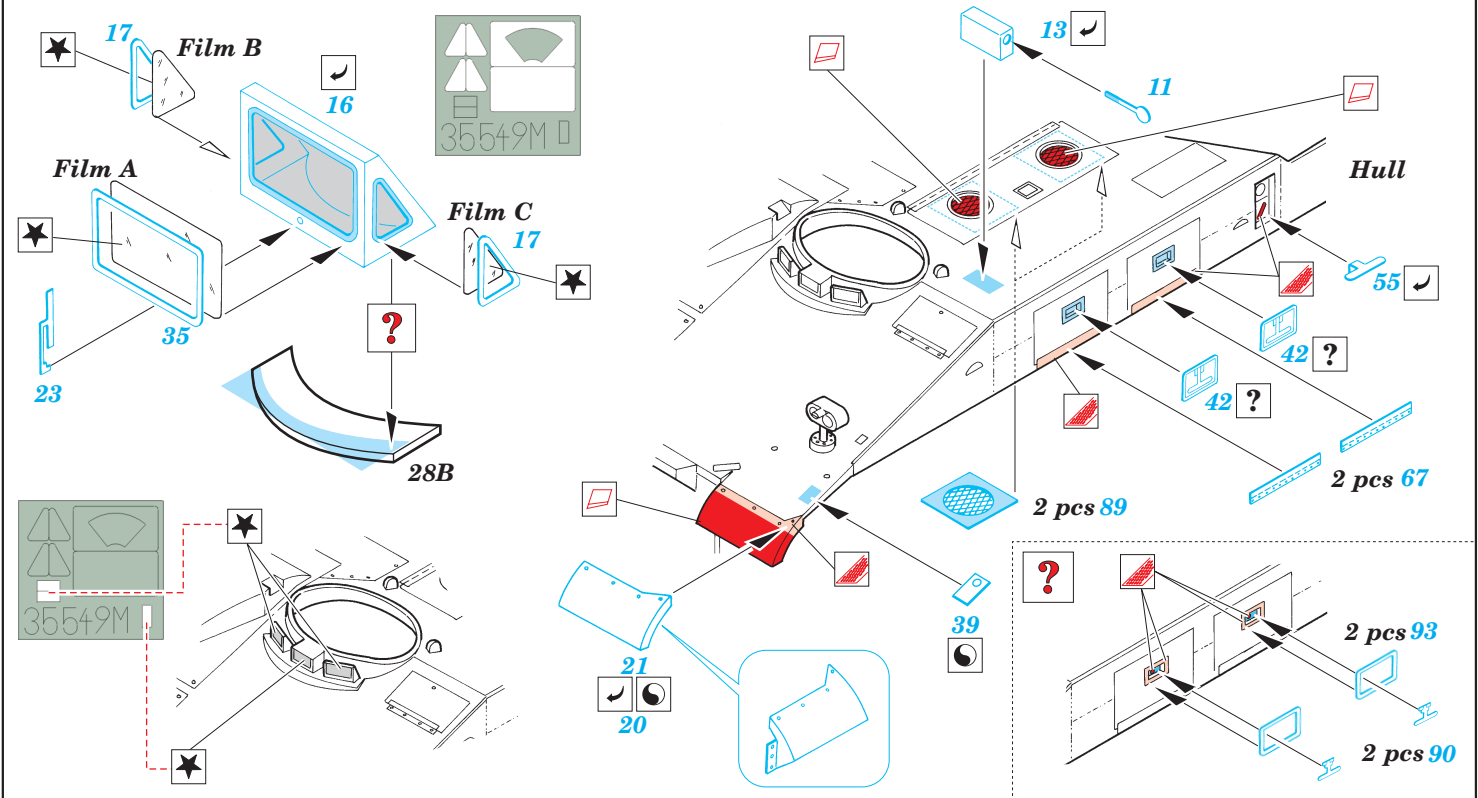

M-107 SPG

eduard

35 549

1/35 scale detail set for Italeri kit No.6248 • sada detailů pro model 1/35 Italeri No.6248

- APPLY EXPRESS MASK AND PAINT BEFORE GLUING
POUŽÍTE EXPRESNÍ MASKU A NABARVIT PŘED SLEPENÍM
- SYMMETRICAL ASSEMBLY
SYMETRICKÁ MONTÁŽ
- REMOVE
ODSTRANIT
- GRIND
OBROUSIT
- DRILL HOLE
VRTAT OTVOR
- BEND
OHNOUT
- OPTION
VOLBA
- REPLACE
NAHRADIT

ORIGINAL KIT PARTS
PŮVODNÍ DÍLY STAVEBNICE

PHOTO-ETCHED PARTS
LEPTANÉ DÍLY

PARTS TO BE REMOVED
DÍLY K ODSTRANĚNÍ

FILL
TMELIT

References :
 Model Fan 8/2000
 Concord Publ. No.1001 - Israel's armor might
<http://members.xoom.virgilio.it/cmtonline>