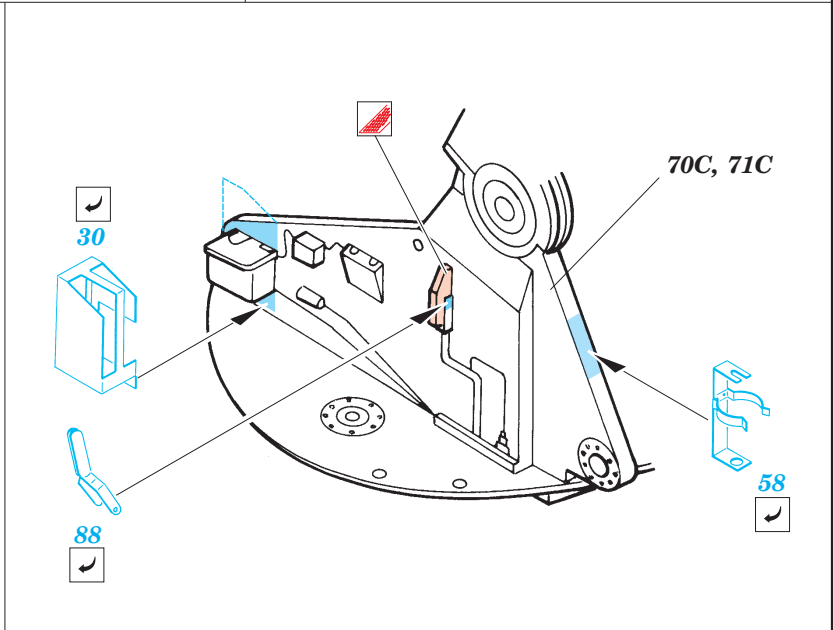

M-107 SPG

eduard

35 549

1/35 scale detail set for Italeri kit No.6248 • sada detailů pro model 1/35 Italeri No.6248

- APPLY EXPRESS MASK AND PAINT BEFORE GLUING
POUŽÍTE EXPRESNÍ MASKU A NABARVIT PŘED SLEPENÍM
- SYMMETRICAL ASSEMBLY
SYMETRICKÁ MONTÁŽ
- REMOVE
ODSTRANIT
- GRIND
OBROUSIT
- DRILL HOLE
VRTAT OTVOR
- BEND
OHNOUT
- OPTION
VOLBA
- REPLACE
NAHRADIT

ORIGINAL KIT PARTS
PŮVODNÍ DÍLY STAVEBNICE

PHOTO-ETCHED PARTS
LEPTANÉ DÍLY

PARTS TO BE REMOVED
DÍLY K ODSTRANĚNÍ

FILL
TMELIT

References :
 Model Fan 8/2000
 Concord Publ. No.1001 - Israel's armor might
<http://members.xoom.virgilio.it/cmtonline>