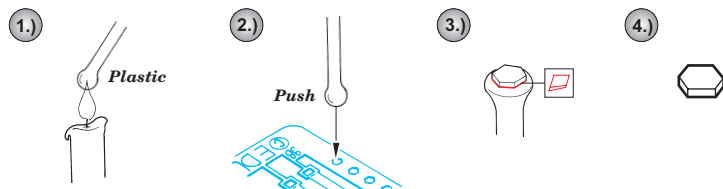

ORIGINAL KIT PARTS
PŮVODNÍ DÍLY STAVEBNICE

PHOTO-ETCHED PARTS
LEPTANÉ DÍLY

PARTS TO BE REMOVED
DÍLY K ODSTRANĚNÍ

FILL
TMELIT

References :
 Model Fan 8/2000
 Concord Publ. No.1001 - Israel's armor might
<http://members.xoom.virgilio.it/cmtonline>