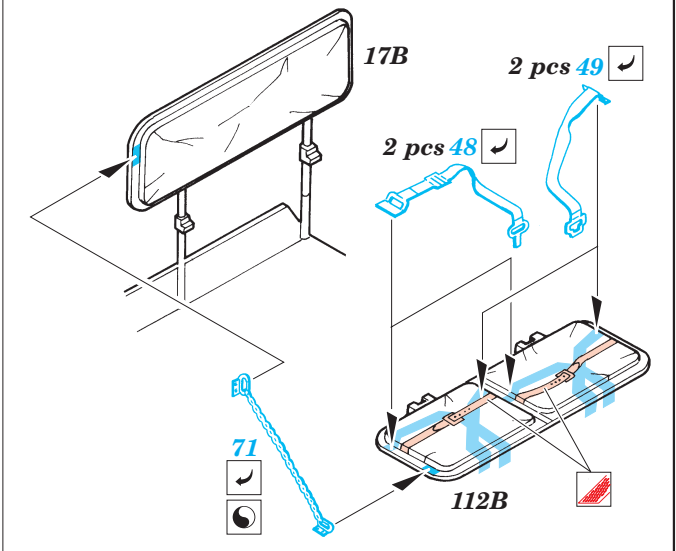

M-107 SPG

eduard

35 549

1/35 scale detail set for Italeri kit No.6248 • sada detailů pro model 1/35 Italeri No.6248

- APPLY EXPRESS MASK AND PAINT BEFORE GLUING
POUŽÍTE EXPRESNÍ MASKU A NABARVIT PŘED SLEPENÍM
- SYMMETRICAL ASSEMBLY
SYMETRICKÁ MONTÁŽ
- REMOVE
ODSTRANIT
- GRIND
OBROUSIT
- DRILL HOLE
VRTAT OTVOR
- BEND
OHNOUT
- OPTION
VOLBA
- REPLACE
NAHRADIT

ORIGINAL KIT PARTS
PŮVODNÍ DÍLY STAVEBNICE

PHOTO-ETCHED PARTS
LEPTANÉ DÍLY

PARTS TO BE REMOVED
DÍLY K ODSTRANĚNÍ

FILL
TMELIT

References :
 Model Fan 8/2000
 Concord Publ. No.1001 - Israel's armor might
<http://members.xoom.virgilio.it/cmtonline>