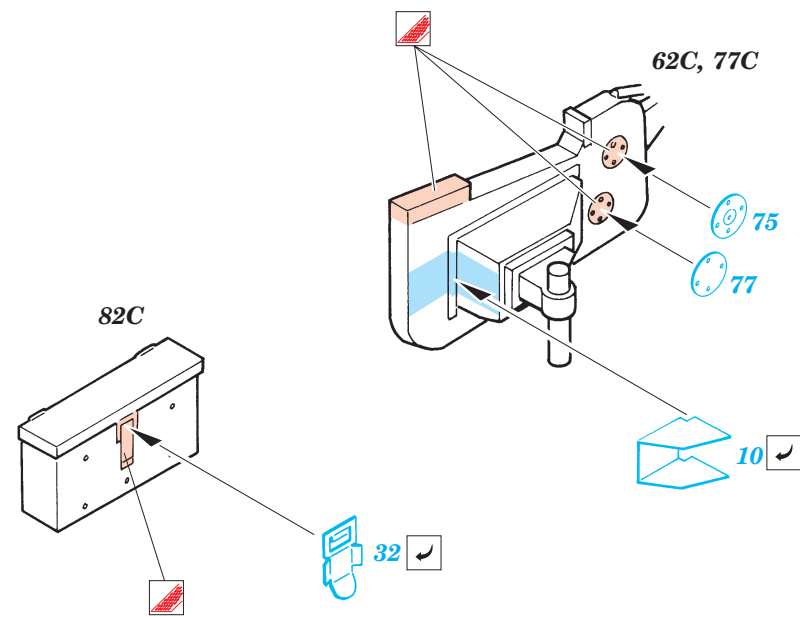

M-107 SPG

eduard

35 549

1/35 scale detail set for Italeri kit No.6248 • sada detailů pro model 1/35 Italeri No.6248

- APPLY EXPRESS MASK AND PAINT BEFORE GLUING
POUŽÍTE EXPRESNÍ MASKU A NABARVIT PŘED SLEPENÍM
- SYMMETRICAL ASSEMBLY
SYMETRICKÁ MONTÁŽ
- REMOVE
ODSTRANIT
- GRIND
OBROUSIT
- DRILL HOLE
VRTAT OTVOR
- BEND
OHNOUT
- OPTION
VOLBA
- REPLACE
NAHRADIT

ORIGINAL KIT PARTS
PŮVODNÍ DÍLY STAVEBNICE

PHOTO-ETCHED PARTS
LEPTANÉ DÍLY

PARTS TO BE REMOVED
DÍLY K ODSTRANĚNÍ

FILL
TMELIT

References :
 Model Fan 8/2000
 Concord Publ. No.1001 - Israel's armor might
<http://members.xoom.virgilio.it/cmtonline>