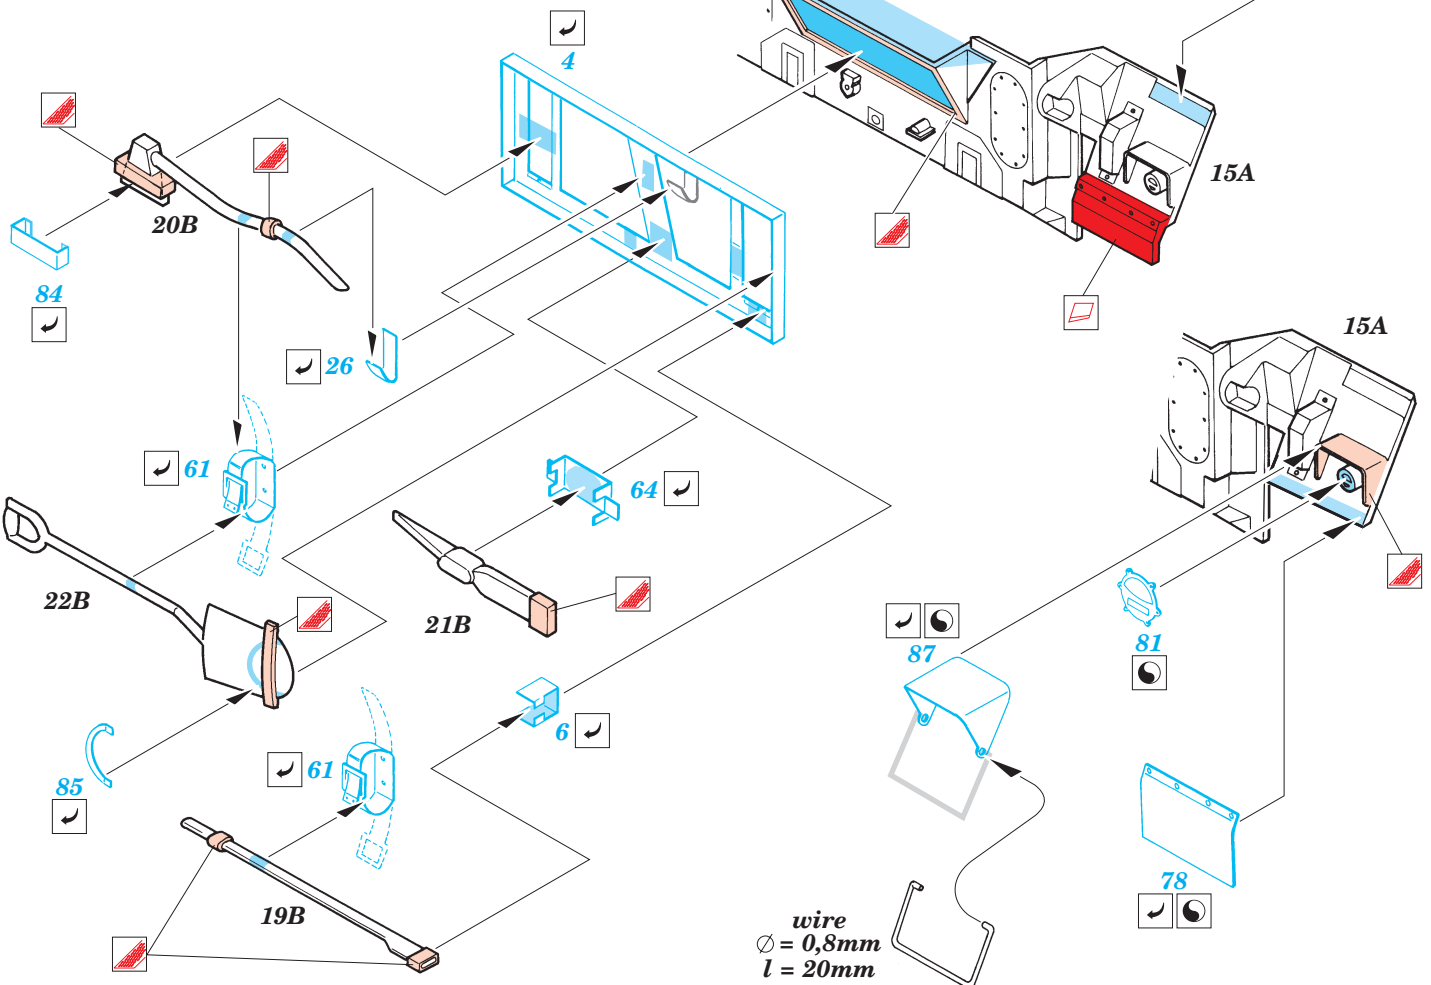

M-107 SPG

eduard

35 549

1/35 scale detail set for Italeri kit No.6248 • sada detailů pro model 1/35 Italeri No.6248

- APPLY EXPRESS MASK AND PAINT BEFORE GLUING
POUŽÍTE EXPRESNÍ MASKU A NABARVIT PŘED SLEPENÍM
- SYMMETRICAL ASSEMBLY
SYMETRICKÁ MONTÁŽ
- REMOVE
ODSTRANIT
- GRIND
OBROUSIT
- DRILL HOLE
VRTAT OTVOR
- BEND
OHNOUT
- OPTION
VOLBA
- REPLACE
NAHRADIT

ORIGINAL KIT PARTS
PŮVODNÍ DÍLY STAVEBNICE

PHOTO-ETCHED PARTS
LEPTANÉ DÍLY

PARTS TO BE REMOVED
DÍLY K ODSTRANĚNÍ

FILL
TMELIT

References :
 Model Fan 8/2000
 Concord Publ. No.1001 - Israel's armor might
<http://members.xoom.virgilio.it/cmtonline>