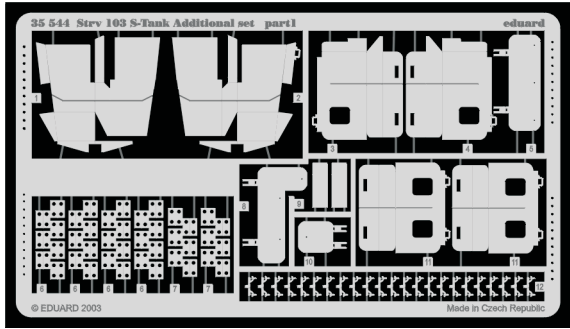

Strv 103S-Tank Additional set

eduard

35 544

1/35 scale detail set for Trumpeter kit • sada detailů pro model 1/35 Trumpeter

- APPLY EXPRESS MASK AND PAINT BEFORE GLUING
POUŤ IT EXPRESS MASK NABARVIT PŘED SLEPENÍM
- SYMETRICAL ASSEMBLY
SYMETRICKÁ MONTÁ
- REMOVE
ODSTRANIT
- GRIND
OBROUSIT
- DRILL HOLE
VRTAT OTVOR
- BEND
OHNOUT
- OPTION
VOLBA
- REPLACE
NAHRADIT

ORIGINAL KIT PARTS
 PŮVODNÍ DÍLY STAVEBNICE

PHOTO-ETCHED PARTS
 LEPTANÉ DÍLY

PARTS TO BE REMOVED
 DÍLY K ODSTRANĚNÍ

FILL
 TMELIT

18 pcs.

2 pcs.

3 pcs.

REFERENCES: Panzer # 3 / 95
Panzer # 6 / 98