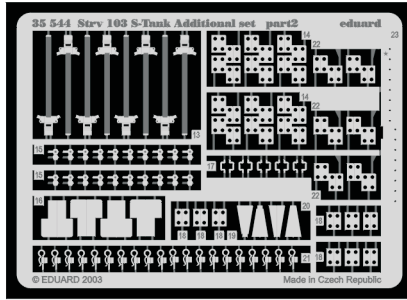

Strv 103S-Tank Additional set

eduard

35 544

1/35 scale detail set for Trumpeter kit • sada detailů pro model 1/35 Trumpeter

- APPLY EXPRESS MASK AND PAINT BEFORE GLUING
POUŤ IT EXPRESS MASK NABARVIT PŘED SLEPENÍM
- SYMETRICAL ASSEMBLY
SYMETRICKÁ MONTÁ
- REMOVE
ODSTRANIT
- GRIND
OBROUSIT
- DRILL HOLE
VRTAT OTVOR
- BEND
OHNOUT
- OPTION
VOLBA
- REPLACE
NAHRADIT

ORIGINAL KIT PARTS
 PŮVODNÍ DÍLY STAVEBNICE

PHOTO-ETCHED PARTS
 LEPTANÉ DÍLY

PARTS TO BE REMOVED
 DÍLY K ODSTRANĚNÍ

FILL
 TMELIT

18 pcs.

2 pcs.

3 pcs.

REFERENCES: Panzer # 3 / 95
Panzer # 6 / 98

1 **2**

9

19 **20**

C6+ C8

C5+ C7