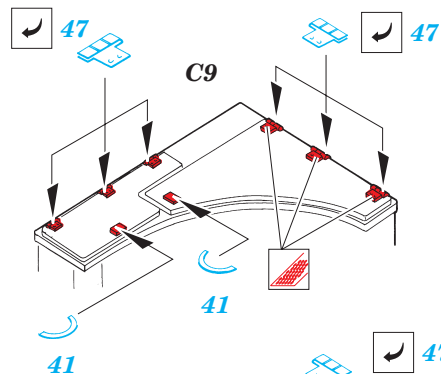

M3A1 Stuart interior

eduard

35 541

1/35 scale detail set for Academy kit • sada detailů pro model Academy 1/35

film

print

- APPLY EXPRESS MASK AND PAINT BEFORE GLUING
POUŽÍTE EXPRESNÍ MASKU NEŽ NABARVÍTE PŘED SLEPENÍM
- SYMMETRICAL ASSEMBLY
SYMETRICKÁ MONTÁŽ
- REMOVE
ODSTRANIT
- GRIND
OBROUSIT
- DRILL HOLE
VRTAT OTVOR
- BEND
OHNOUT
- OPTION
VOLBA
- REPLACE
NAHRADIT

ORIGINAL KIT PARTS
PŮVODNÍ DÍLY STAVEBNICE

PHOTO-ETCHED PARTS
LEPTANÉ DÍLY

PARTS TO BE REMOVED
DÍLY K ODSTRANĚNÍ

FILL
TMĚLIT

REFERENCES:

- PANZER #6/2001
- PANZER #1/1997
- GROUND POWER #1/2001
- ARMOR IN WESTERN DESERT
(Aero Publish., Fallbrook)
- WYDAWNICTWO MILITARIA #44