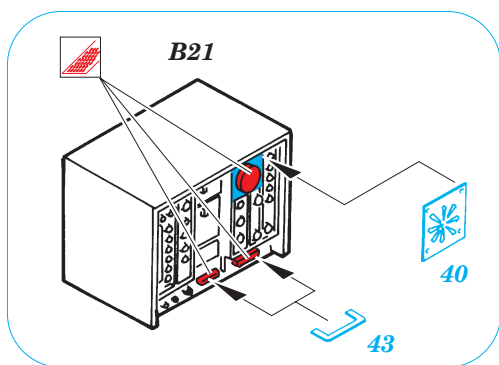

M3A1 Stuart interior

eduard

35 541

1/35 scale detail set for Academy kit • sada detailů pro model Academy 1/35

film

print

- APPLY EXPRESS MASK AND PAINT BEFORE GLUING
POUŽÍTE EXPRESNÍ MASKU NEŽ NABARVÍTE PŘED SLEPENÍM
- SYMMETRICAL ASSEMBLY
SYMETRICKÁ MONTÁŽ
- REMOVE
ODSTRANIT
- GRIND
OBROUSIT
- DRILL HOLE
VRTAT OTVOR
- BEND
OHNOUT
- OPTION
VOLBA
- REPLACE
NAHRADIT

ORIGINAL KIT PARTS
PŮVODNÍ DÍLY STAVEBNICE

PHOTO-ETCHED PARTS
LEPTANÉ DÍLY

PARTS TO BE REMOVED
DÍLY K ODSTRANĚNÍ

FILL
TMĚLIT

REFERENCES:

- PANZER #6/2001
- PANZER #1/1997
- GROUND POWER #1/2001
- ARMOR IN WESTERN DESERT
(Aero Publish., Fallbrook)
- WYDAWNICTWO MILITARIA #44