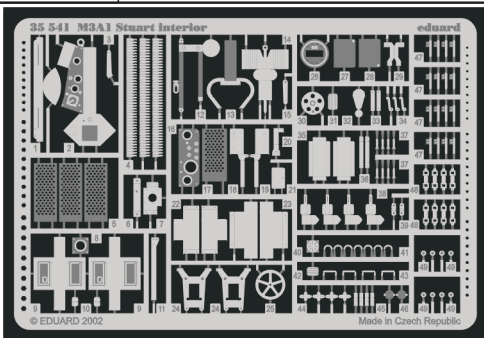

M3A1 Stuart interior

eduard

35 541

1/35 scale detail set for Academy kit • sada detailů pro model Academy 1/35

film

print

- APPLY EXPRESS MASK AND PAINT BEFORE GLUING
POUŽÍTE EXPRESNÍ MASKU NEŽ NABARVÍTE PŘED SLEPENÍM
- SYMMETRICAL ASSEMBLY
SYMETRICKÁ MONTÁŽ
- REMOVE
ODSTRANIT
- GRIND
OBROUSIT
- DRILL HOLE
VRTAT OTVOR
- BEND
OHNOUT
- OPTION
VOLBA
- REPLACE
NAHRADIT

ORIGINAL KIT PARTS
PŮVODNÍ DÍLY STAVEBNICE

PHOTO-ETCHED PARTS
LEPTANÉ DÍLY

PARTS TO BE REMOVED
DÍLY K ODSTRANĚNÍ

FILL
TMĚLIT

REFERENCES:

- PANZER #6/2001
- PANZER #1/1997
- GROUND POWER #1/2001
- ARMOR IN WESTERN DESERT
(Aero Publish., Fallbrook)
- WYDAWNICTWO MILITARIA #44