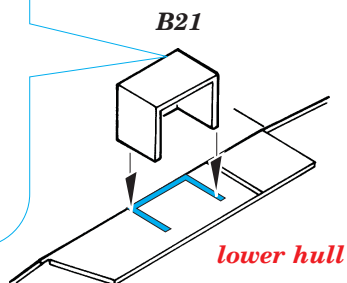

M3A1 Stuart interior

eduard

35 541

1/35 scale detail set for Academy kit • sada detailů pro model Academy 1/35

film

print

- APPLY EXPRESS MASK AND PAINT BEFORE GLUING
POUŽÍTE EXPRESNÍ MASKU NEŽ NABARVÍTE PŘED SLEPENÍM
- SYMMETRICAL ASSEMBLY
SYMETRICKÁ MONTÁŽ
- REMOVE
ODSTRANIT
- GRIND
OBROUSIT
- DRILL HOLE
VRTAT OTVOR
- BEND
OHNOUT
- OPTION
VOLBA
- REPLACE
NAHRADIT

ORIGINAL KIT PARTS
PŮVODNÍ DÍLY STAVEBNICE

PHOTO-ETCHED PARTS
LEPTANÉ DÍLY

PARTS TO BE REMOVED
DÍLY K ODSTRANĚNÍ

FILL
TMĚLIT

REFERENCES:

- PANZER #6/2001
- PANZER #1/1997
- GROUND POWER #1/2001
- ARMOR IN WESTERN DESERT
(Aero Publish., Fallbrook)
- WYDAWNICTWO MILITARIA #44