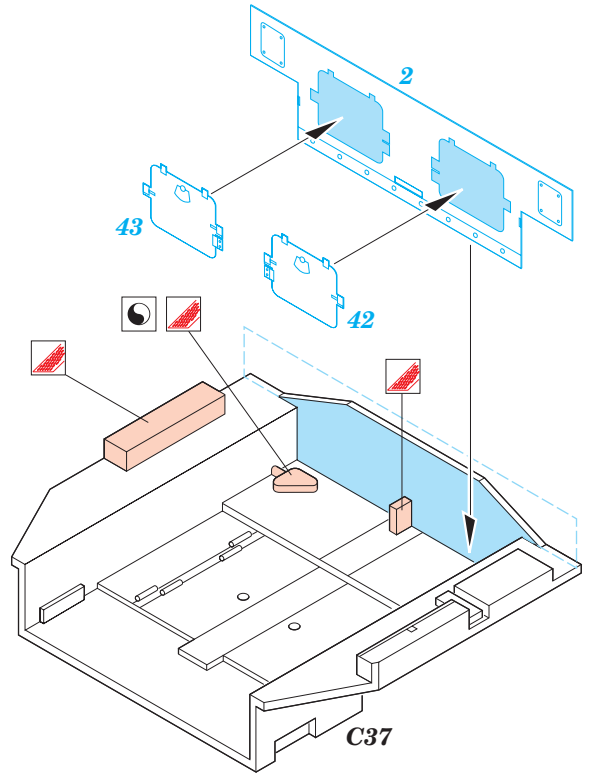

-  SYMMETRICAL ASSEMBLY
SYMETRICKÁ MONTÁŽ
-  REMOVE
ODSTRANIT
-  BEND
OHNOUT
-  REPLACE
NAHRADIT
-  GRIND
OBROUSIT
-  OPTION
VOLBA

 ORIGINAL KIT PARTS
PŮVODNÍ DÍLY STAVEBNICE

 PHOTO-ETCHED PARTS
LEPTANÉ DÍLY

 PARTS TO BE REMOVED
DÍLY K ODSTRANĚNÍ

 FILL
TMELIT

ball pen

ball pen

C20+ C32+ C34+ C36

I.

II.

REFERENCES: Concord Publ. #7044 - US Armored Artillery Squadron/Signal Publ. #2038 - U.S. Self-Propelled Guns Squadron/Signal Publ. #2018 - STUART Military Modelling Vol. 29 #14/ 1999