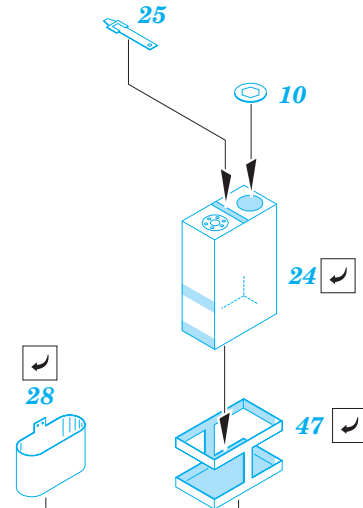

-  SYMMETRICAL ASSEMBLY
SYMETRICKÁ MONTÁŽ
-  REMOVE
ODSTRANIT
-  BEND
OHNOUT
-  REPLACE
NAHRADIT
-  GRIND
OBROUSIT
-  OPTION
VOLBA

 ORIGINAL KIT PARTS
PŮVODNÍ DÍLY STAVEBNICE

 PHOTO-ETCHED PARTS
LEPTANÉ DÍLY

 PARTS TO BE REMOVED
DÍLY K ODSTRANĚNÍ

 FILL
TMELIT

ball pen

ball pen

C20+ C32+ C34+ C36

I.

II.

REFERENCES: Concord Publ. #7044 - US Armored Artillery Squadron/Signal Publ. #2038 - U.S. Self-Propelled Guns Squadron/Signal Publ. #2018 - STUART Military Modelling Vol. 29 #14/ 1999