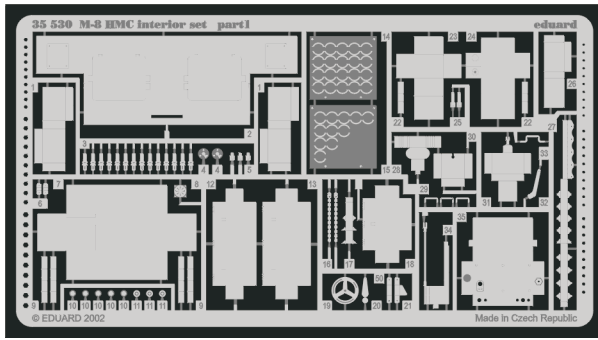

M-8 HMC interior set

eduard

35 530

1/35 scale detail set for Tamiya kit 35 020 • sada detailů pro model 1/35 Tamiya 35 020

PRINT

35530
M-8 HMC

FILM

35530
M-8 HMC

-  SYMMETRICAL ASSEMBLY
SYMETRICKÁ MONTÁŽ
-  REMOVE
ODSTRANIT
-  BEND
OHNOUT
-  REPLACE
NAHRADIT
-  GRIND
OBROUSIT
-  OPTION
VOLBA

 ORIGINAL KIT PARTS
PŮVODNÍ DÍLY STAVEBNICE

 PHOTO-ETCHED PARTS
LEPTANÉ DÍLY

 PARTS TO BE REMOVED
DÍLY K ODSTRANĚNÍ

 FILL
TMELIT

ball pen

ball pen

C20+ C32+ C34+ C36

I.

II.

REFERENCES: Concord Publ. #7044 - US Armored Artillery Squadron/Signal Publ. #2038 - U.S. Self-Propelled Guns Squadron/Signal Publ. #2018 - STUART Military Modelling Vol. 29 #14/ 1999