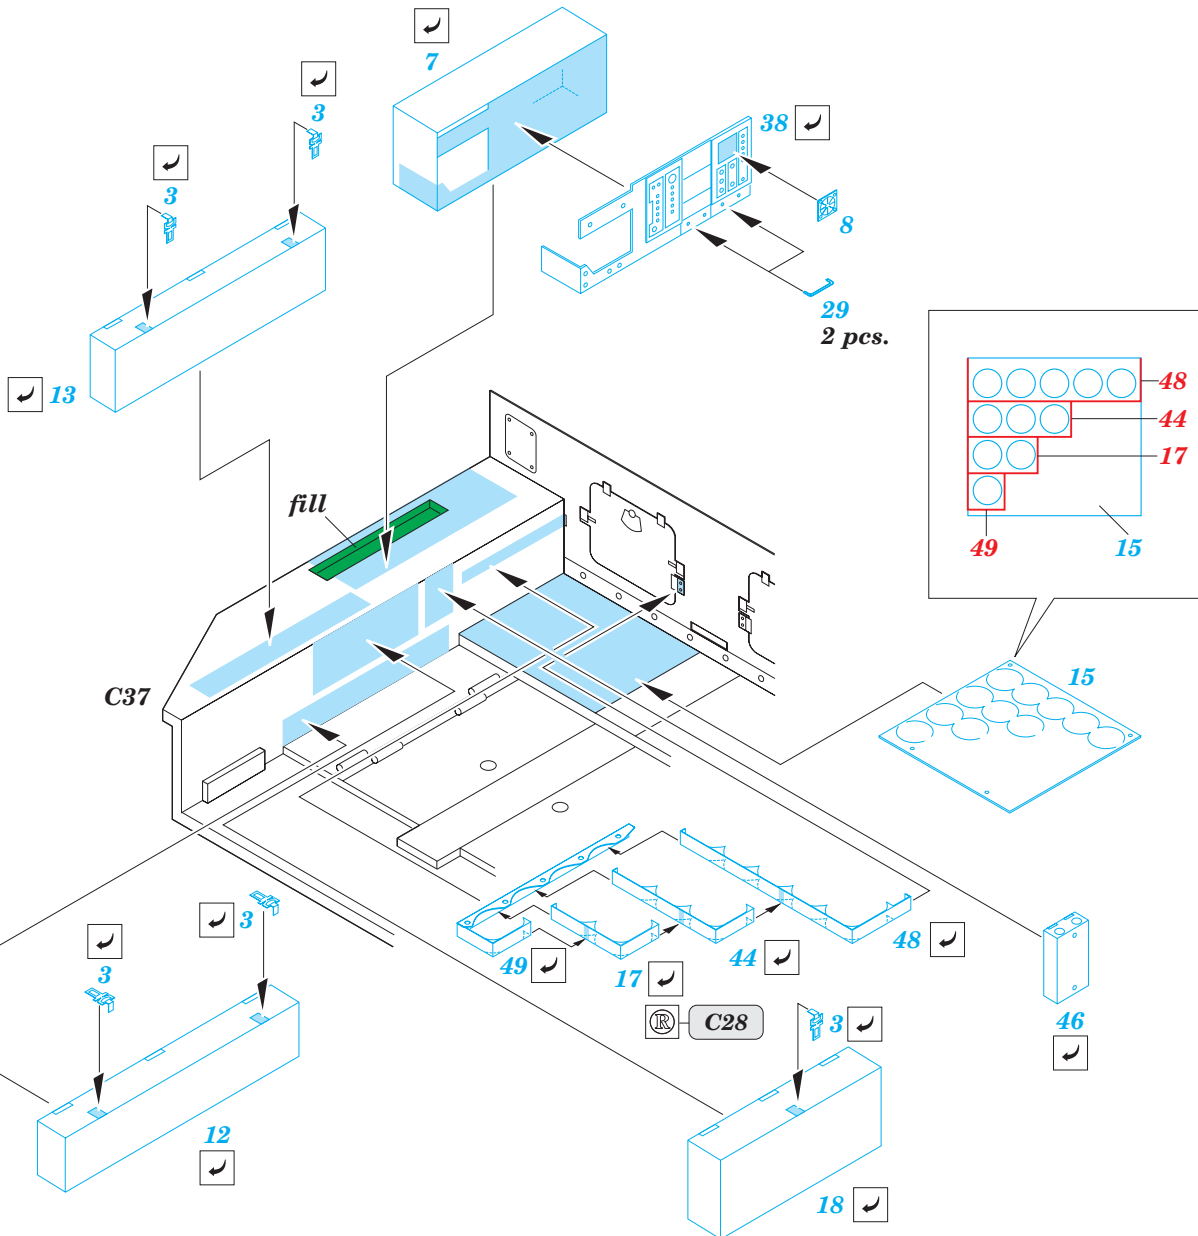

-  SYMMETRICAL ASSEMBLY
SYMETRICKÁ MONTÁŽ
-  REMOVE
ODSTRANIT
-  BEND
OHNOUT
-  REPLACE
NAHRADIT
-  GRIND
OBROUSIT
-  OPTION
VOLBA

 ORIGINAL KIT PARTS
PŮVODNÍ DÍLY STAVEBNICE

 PHOTO-ETCHED PARTS
LEPTANÉ DÍLY

 PARTS TO BE REMOVED
DÍLY K ODSTRANĚNÍ

 FILL
TMELIT

ball pen

ball pen

C20+ C32+ C34+ C36

I.

II.

REFERENCES: Concord Publ. #7044 - US Armored Artillery Squadron/Signal Publ. #2038 - U.S. Self-Propelled Guns Squadron/Signal Publ. #2018 - STUART Military Modelling Vol. 29 #14/ 1999