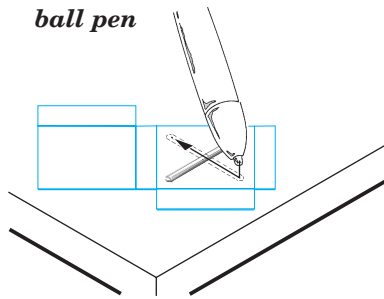

-  SYMMETRICAL ASSEMBLY
SYMETRICKÁ MONTÁŽ
-  REMOVE
ODSTRANIT
-  BEND
OHNOUT
-  REPLACE
NAHRADIT
-  GRIND
OBROUSIT
-  OPTION
VOLBA

 ORIGINAL KIT PARTS
PŮVODNÍ DÍLY STAVEBNICE

 PHOTO-ETCHED PARTS
LEPTANÉ DÍLY

 PARTS TO BE REMOVED
DÍLY K ODSTRANĚNÍ

 FILL
TMELIT

ball pen

ball pen

C20+ C32+ C34+ C36

I.

II.

REFERENCES: Concord Publ. #7044 - US Armored Artillery Squadron/Signal Publ. #2038 - U.S. Self-Propelled Guns Squadron/Signal Publ. #2018 - STUART Military Modelling Vol. 29 #14/ 1999