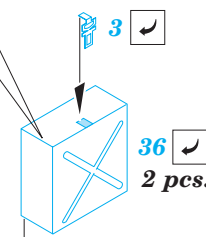

-  SYMMETRICAL ASSEMBLY
SYMETRICKÁ MONTÁŽ
-  REMOVE
ODSTRANIT
-  BEND
OHNOUT
-  REPLACE
NAHRADIT
-  GRIND
OBROUSIT
-  OPTION
VOLBA

 ORIGINAL KIT PARTS
PŮVODNÍ DÍLY STAVEBNICE

 PHOTO-ETCHED PARTS
LEPTANÉ DÍLY

 PARTS TO BE REMOVED
DÍLY K ODSTRANĚNÍ

 FILL
TMELIT

ball pen

ball pen

C20+ C32+ C34+ C36

I.

II.

REFERENCES: Concord Publ. #7044 - US Armored Artillery Squadron/Signal Publ. #2038 - U.S. Self-Propelled Guns Squadron/Signal Publ. #2018 - STUART Military Modelling Vol. 29 #14/ 1999