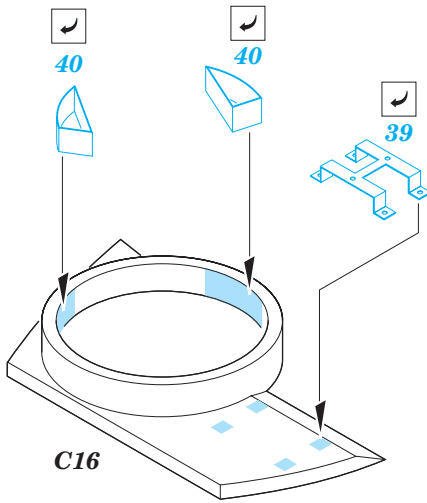

-  SYMMETRICAL ASSEMBLY
SYMETRICKÁ MONTÁŽ
-  REMOVE
ODSTRANIT
-  BEND
OHNOUT
-  REPLACE
NAHRADIT
-  GRIND
OBROUSIT
-  OPTION
VOLBA

 ORIGINAL KIT PARTS
PŮVODNÍ DÍLY STAVEBNICE

 PHOTO-ETCHED PARTS
LEPTANÉ DÍLY

 PARTS TO BE REMOVED
DÍLY K ODSTRANĚNÍ

 FILL
TMELIT

ball pen

ball pen

C20+ C32+ C34+ C36

I.

II.

REFERENCES: Concord Publ. #7044 - US Armored Artillery Squadron/Signal Publ. #2038 - U.S. Self-Propelled Guns Squadron/Signal Publ. #2018 - STUART Military Modelling Vol. 29 #14/ 1999