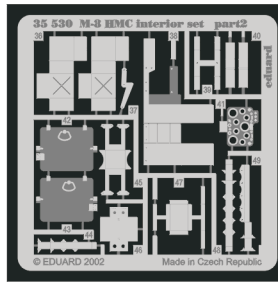

M-8 HMC interior set

eduard

35 530

1/35 scale detail set for Tamiya kit 35 020 • sada detailů pro model 1/35 Tamiya 35 020

PRINT

35530
M-8 HMC

FILM

35530
M-8 HMC

-  SYMMETRICAL ASSEMBLY
SYMETRICKÁ MONTÁŽ
-  REMOVE
ODSTRANIT
-  BEND
OHNOUT
-  REPLACE
NAHRADIT
-  GRIND
OBROUSIT
-  OPTION
VOLBA

 ORIGINAL KIT PARTS
PŮVODNÍ DÍLY STAVEBNICE

 PHOTO-ETCHED PARTS
LEPTANÉ DÍLY

 PARTS TO BE REMOVED
DÍLY K ODSTRANĚNÍ

 FILL
TMELIT

ball pen

ball pen

C20+ C32+ C34+ C36

I.

II.

REFERENCES: Concord Publ. #7044 - US Armored Artillery Squadron/Signal Publ. #2038 - U.S. Self-Propelled Guns Squadron/Signal Publ. #2018 - STUART Military Modelling Vol. 29 #14/ 1999