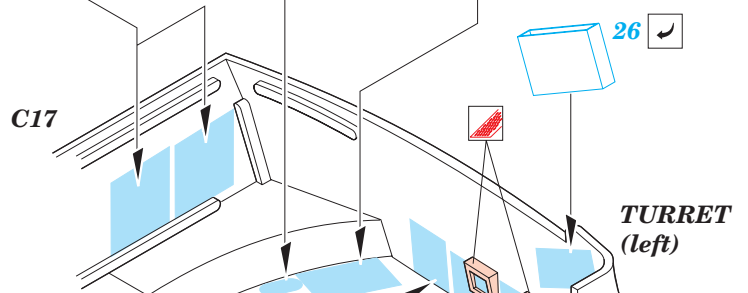

-  SYMMETRICAL ASSEMBLY
SYMETRICKÁ MONTÁŽ
-  REMOVE
ODSTRANIT
-  BEND
OHNOUT
-  REPLACE
NAHRADIT
-  GRIND
OBROUSIT
-  OPTION
VOLBA

 ORIGINAL KIT PARTS
PŮVODNÍ DÍLY STAVEBNICE

 PHOTO-ETCHED PARTS
LEPTANÉ DÍLY

 PARTS TO BE REMOVED
DÍLY K ODSTRANĚNÍ

 FILL
TMELIT

ball pen

ball pen

C20+ C32+ C34+ C36

I.

II.

REFERENCES: Concord Publ. #7044 - US Armored Artillery Squadron/Signal Publ. #2038 - U.S. Self-Propelled Guns Squadron/Signal Publ. #2018 - STUART Military Modelling Vol. 29 #14/ 1999