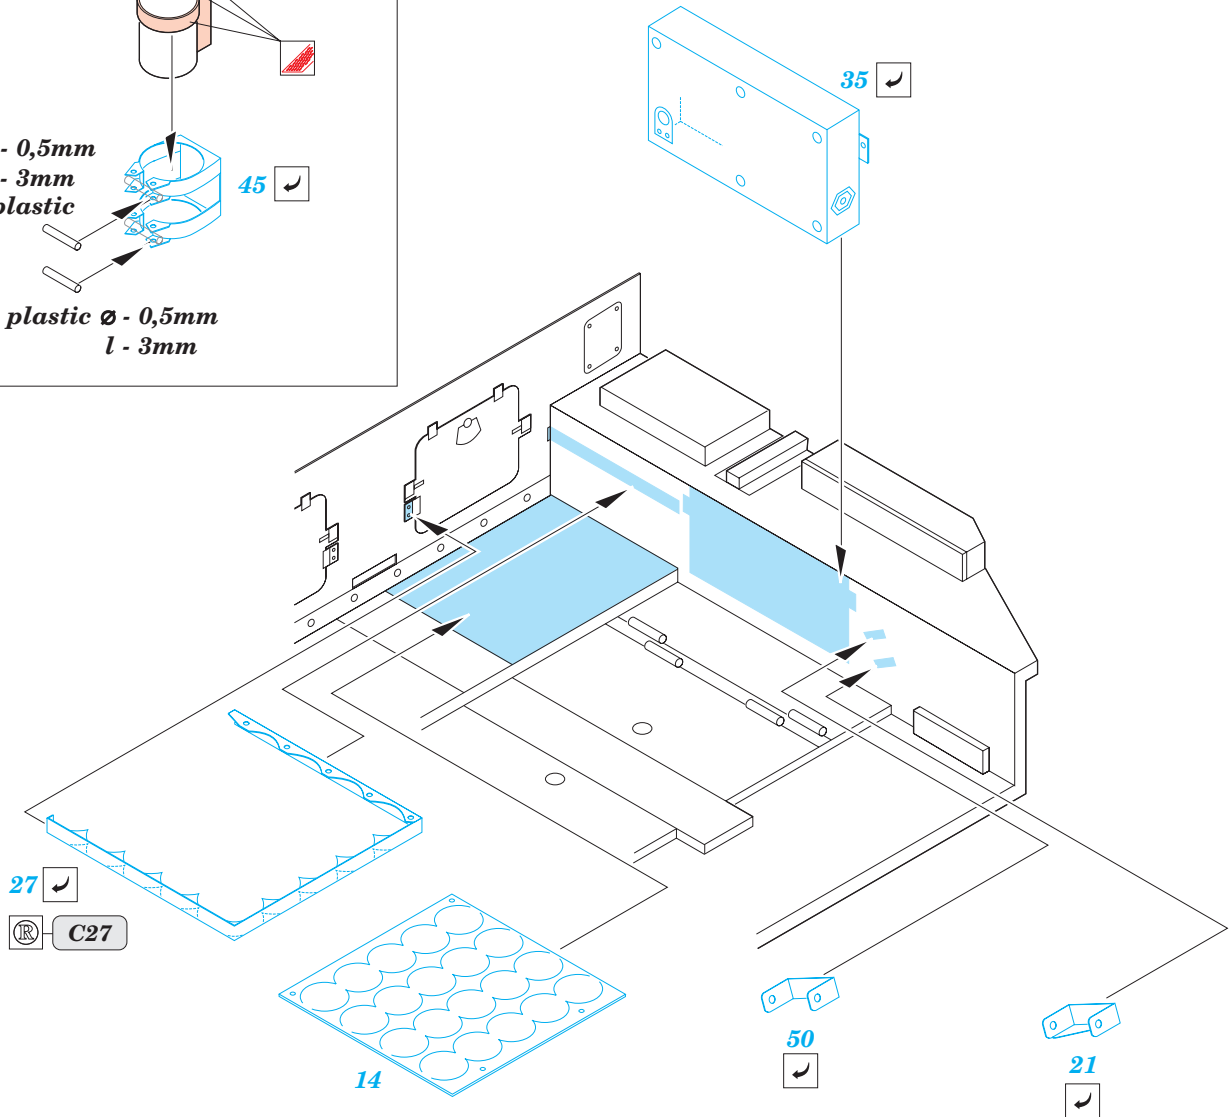

-  SYMMETRICAL ASSEMBLY
SYMETRICKÁ MONTÁŽ
-  REMOVE
ODSTRANIT
-  BEND
OHNOUT
-  REPLACE
NAHRADIT
-  GRIND
OBROUSIT
-  OPTION
VOLBA

 ORIGINAL KIT PARTS
PŮVODNÍ DÍLY STAVEBNICE

 PHOTO-ETCHED PARTS
LEPTANÉ DÍLY

 PARTS TO BE REMOVED
DÍLY K ODSTRANĚNÍ

 FILL
TMELIT

ball pen

ball pen

C20+ C32+ C34+ C36

I.

II.

REFERENCES: Concord Publ. #7044 - US Armored Artillery Squadron/Signal Publ. #2038 - U.S. Self-Propelled Guns Squadron/Signal Publ. #2018 - STUART Military Modelling Vol. 29 #14/ 1999