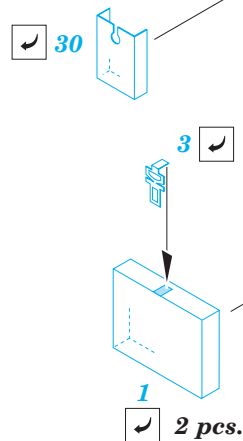

-  SYMMETRICAL ASSEMBLY
SYMETRICKÁ MONTÁŽ
-  REMOVE
ODSTRANIT
-  BEND
OHNOUT
-  REPLACE
NAHRADIT
-  GRIND
OBROUSIT
-  OPTION
VOLBA

 ORIGINAL KIT PARTS
PŮVODNÍ DÍLY STAVEBNICE

 PHOTO-ETCHED PARTS
LEPTANÉ DÍLY

 PARTS TO BE REMOVED
DÍLY K ODSTRANĚNÍ

 FILL
TMELIT

ball pen

ball pen

C20+ C32+ C34+ C36

I.

II.

REFERENCES: Concord Publ. #7044 - US Armored Artillery Squadron/Signal Publ. #2038 - U.S. Self-Propelled Guns Squadron/Signal Publ. #2018 - STUART Military Modelling Vol. 29 #14/ 1999