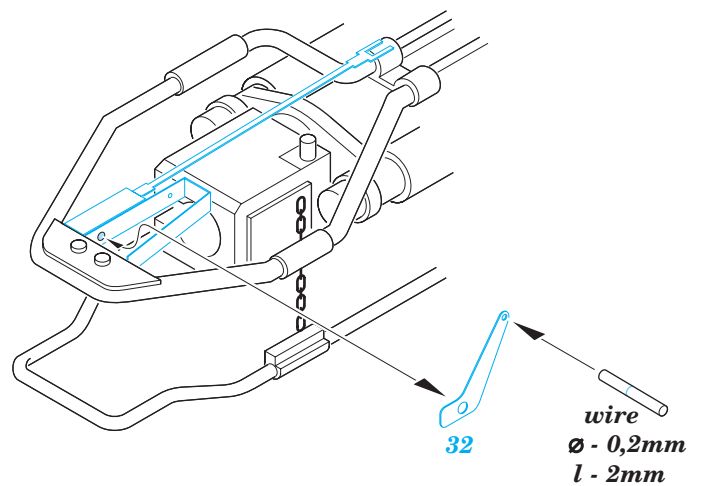

-  SYMMETRICAL ASSEMBLY
SYMETRICKÁ MONTÁŽ
-  REMOVE
ODSTRANIT
-  BEND
OHNOUT
-  REPLACE
NAHRADIT
-  GRIND
OBROUSIT
-  OPTION
VOLBA

 ORIGINAL KIT PARTS
PŮVODNÍ DÍLY STAVEBNICE

 PHOTO-ETCHED PARTS
LEPTANÉ DÍLY

 PARTS TO BE REMOVED
DÍLY K ODSTRANĚNÍ

 FILL
TMELIT

ball pen

ball pen

C20+ C32+ C34+ C36

I.

II.

REFERENCES: Concord Publ. #7044 - US Armored Artillery Squadron/Signal Publ. #2038 - U.S. Self-Propelled Guns Squadron/Signal Publ. #2018 - STUART Military Modelling Vol. 29 #14/ 1999