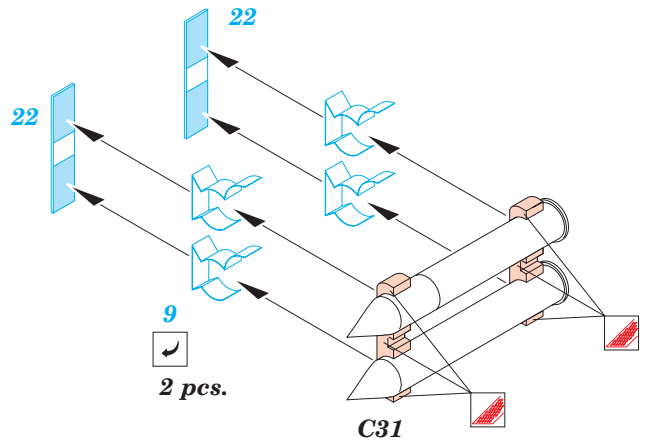

-  SYMMETRICAL ASSEMBLY
SYMETRICKÁ MONTÁŽ
-  REMOVE
ODSTRANIT
-  BEND
OHNOUT
-  REPLACE
NAHRADIT
-  GRIND
OBROUSIT
-  OPTION
VOLBA

 ORIGINAL KIT PARTS
PŮVODNÍ DÍLY STAVEBNICE

 PHOTO-ETCHED PARTS
LEPTANÉ DÍLY

 PARTS TO BE REMOVED
DÍLY K ODSTRANĚNÍ

 FILL
TMELIT

ball pen

ball pen

C20+ C32+ C34+ C36

I.

II.

REFERENCES: Concord Publ. #7044 - US Armored Artillery Squadron/Signal Publ. #2038 - U.S. Self-Propelled Guns Squadron/Signal Publ. #2018 - STUART Military Modelling Vol. 29 #14/ 1999