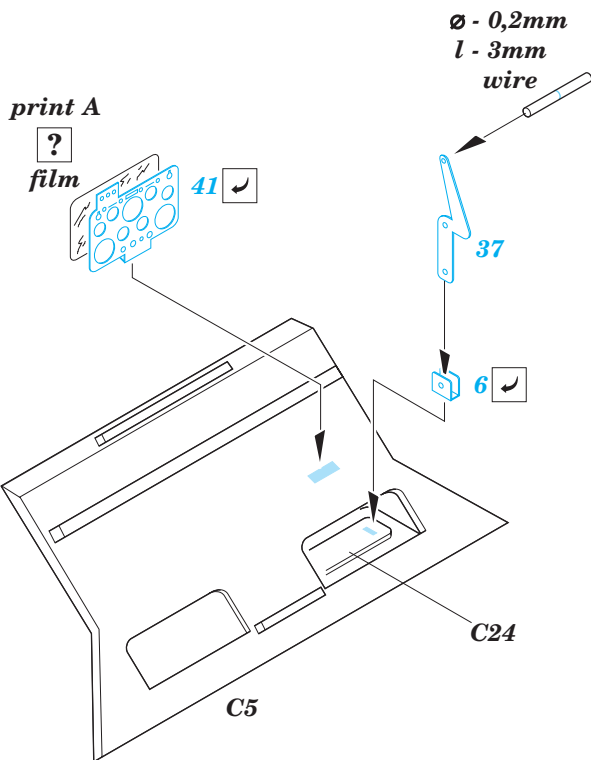

-  SYMMETRICAL ASSEMBLY
SYMETRICKÁ MONTÁŽ
-  REMOVE
ODSTRANIT
-  BEND
OHNOUT
-  REPLACE
NAHRADIT
-  GRIND
OBROUSIT
-  OPTION
VOLBA

 ORIGINAL KIT PARTS
PŮVODNÍ DÍLY STAVEBNICE

 PHOTO-ETCHED PARTS
LEPTANÉ DÍLY

 PARTS TO BE REMOVED
DÍLY K ODSTRANĚNÍ

 FILL
TMELIT

ball pen

ball pen

C20+ C32+ C34+ C36

I.

II.

REFERENCES: Concord Publ. #7044 - US Armored Artillery Squadron/Signal Publ. #2038 - U.S. Self-Propelled Guns Squadron/Signal Publ. #2018 - STUART Military Modelling Vol. 29 #14/ 1999