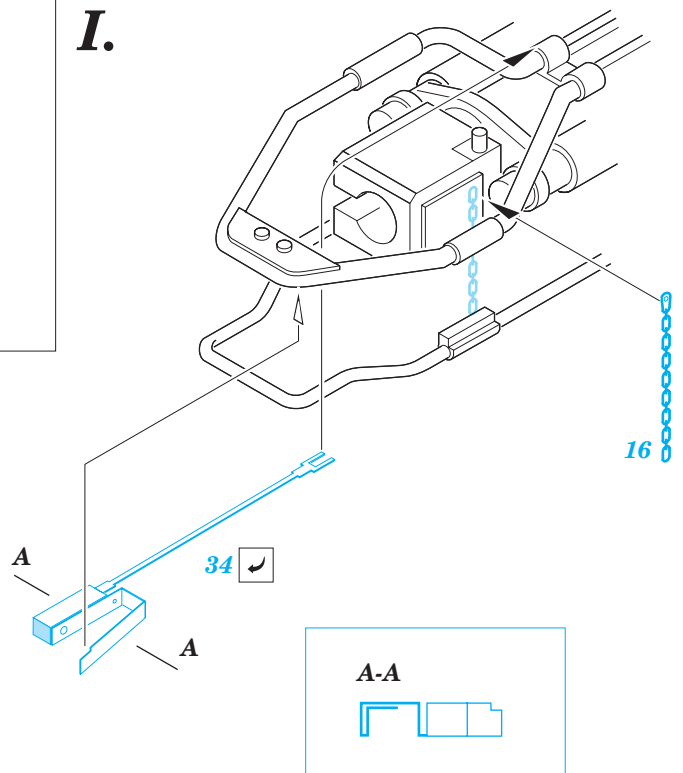

-  SYMMETRICAL ASSEMBLY
SYMETRICKÁ MONTÁŽ
-  REMOVE
ODSTRANIT
-  BEND
OHNOUT
-  REPLACE
NAHRADIT
-  GRIND
OBROUSIT
-  OPTION
VOLBA

 ORIGINAL KIT PARTS
PŮVODNÍ DÍLY STAVEBNICE

 PHOTO-ETCHED PARTS
LEPTANÉ DÍLY

 PARTS TO BE REMOVED
DÍLY K ODSTRANĚNÍ

 FILL
TMELIT

ball pen

ball pen

C20+ C32+ C34+ C36

I.

II.

REFERENCES: Concord Publ. #7044 - US Armored Artillery Squadron/Signal Publ. #2038 - U.S. Self-Propelled Guns Squadron/Signal Publ. #2018 - STUART Military Modelling Vol. 29 #14/ 1999