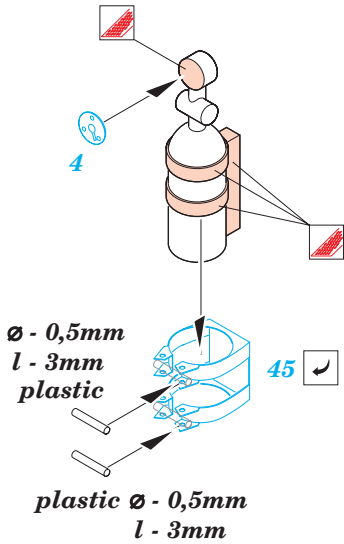

-  SYMMETRICAL ASSEMBLY
SYMETRICKÁ MONTÁŽ
-  REMOVE
ODSTRANIT
-  BEND
OHNOUT
-  REPLACE
NAHRADIT
-  GRIND
OBROUSIT
-  OPTION
VOLBA

 ORIGINAL KIT PARTS
PŮVODNÍ DÍLY STAVEBNICE

 PHOTO-ETCHED PARTS
LEPTANÉ DÍLY

 PARTS TO BE REMOVED
DÍLY K ODSTRANĚNÍ

 FILL
TMELIT

ball pen

ball pen

C20+ C32+ C34+ C36

I.

II.

REFERENCES: Concord Publ. #7044 - US Armored Artillery Squadron/Signal Publ. #2038 - U.S. Self-Propelled Guns Squadron/Signal Publ. #2018 - STUART Military Modelling Vol. 29 #14/ 1999