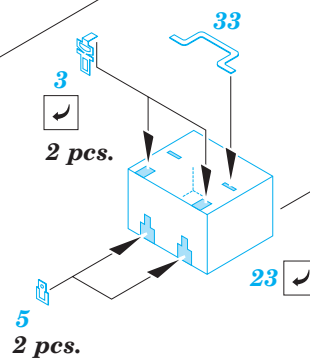

-  SYMMETRICAL ASSEMBLY
SYMETRICKÁ MONTÁŽ
-  REMOVE
ODSTRANIT
-  BEND
OHNOUT
-  REPLACE
NAHRADIT
-  GRIND
OBROUSIT
-  OPTION
VOLBA

 ORIGINAL KIT PARTS
PŮVODNÍ DÍLY STAVEBNICE

 PHOTO-ETCHED PARTS
LEPTANÉ DÍLY

 PARTS TO BE REMOVED
DÍLY K ODSTRANĚNÍ

 FILL
TMELIT

ball pen

ball pen

C20+ C32+ C34+ C36

I.

II.

REFERENCES: Concord Publ. #7044 - US Armored Artillery Squadron/Signal Publ. #2038 - U.S. Self-Propelled Guns Squadron/Signal Publ. #2018 - STUART Military Modelling Vol. 29 #14/ 1999