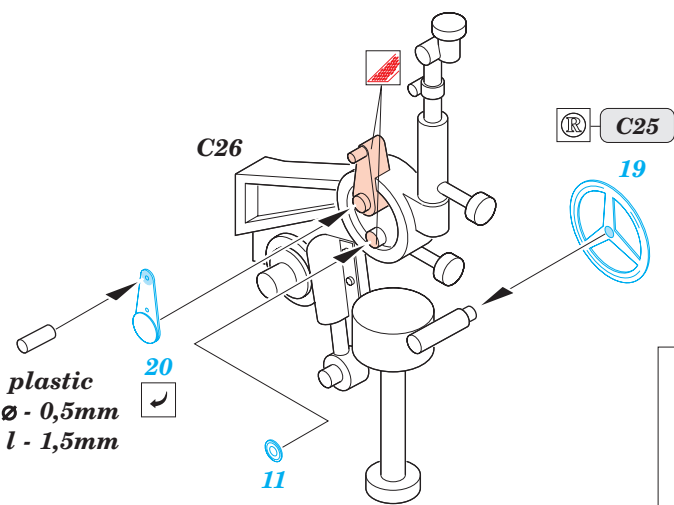

-  SYMMETRICAL ASSEMBLY
SYMETRICKÁ MONTÁŽ
-  REMOVE
ODSTRANIT
-  BEND
OHNOUT
-  REPLACE
NAHRADIT
-  GRIND
OBROUSIT
-  OPTION
VOLBA

 ORIGINAL KIT PARTS
PŮVODNÍ DÍLY STAVEBNICE

 PHOTO-ETCHED PARTS
LEPTANÉ DÍLY

 PARTS TO BE REMOVED
DÍLY K ODSTRANĚNÍ

 FILL
TMELIT

ball pen

ball pen

C20+ C32+ C34+ C36

I.

II.

REFERENCES: Concord Publ. #7044 - US Armored Artillery Squadron/Signal Publ. #2038 - U.S. Self-Propelled Guns Squadron/Signal Publ. #2018 - STUART Military Modelling Vol. 29 #14/ 1999