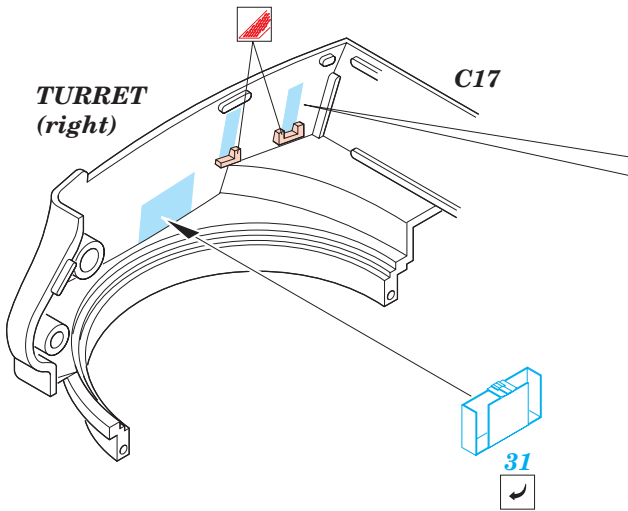

-  SYMMETRICAL ASSEMBLY
SYMETRICKÁ MONTÁŽ
-  REMOVE
ODSTRANIT
-  BEND
OHNOUT
-  REPLACE
NAHRADIT
-  GRIND
OBROUSIT
-  OPTION
VOLBA

 ORIGINAL KIT PARTS
PŮVODNÍ DÍLY STAVEBNICE

 PHOTO-ETCHED PARTS
LEPTANÉ DÍLY

 PARTS TO BE REMOVED
DÍLY K ODSTRANĚNÍ

 FILL
TMELIT

ball pen

ball pen

C20+ C32+ C34+ C36

I.

II.

REFERENCES: Concord Publ. #7044 - US Armored Artillery Squadron/Signal Publ. #2038 - U.S. Self-Propelled Guns Squadron/Signal Publ. #2018 - STUART Military Modelling Vol. 29 #14/ 1999