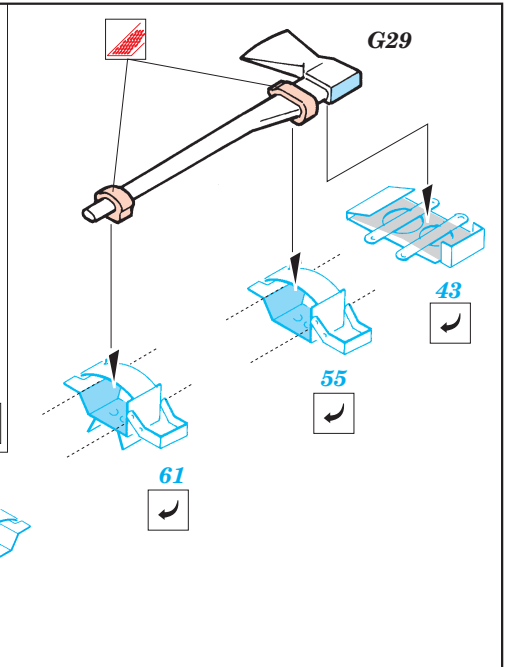

Marder III M

1/35 scale detail set for Tamiya 35 255 kit • sada detailů pro model 1/35 Tamiya 35 255

eduard

35 528

2 pcs

- SYMETRICAL ASSEMBLY
SYMETRICKÁ MONTÁŽ
- REMOVE
ODSTRANIT
- BEND
OHNOUT
- REPLACE
NAHRADIT
- GRIND
OBROUSIT
- OPTION
VOLBA

ORIGINAL KIT PARTS
PŮVODNÍ DÍLY STAVEBNICE

PHOTO-ETCHED PARTS
LEPTANÉ DÍLY

PARTS TO BE REMOVED
DÍLY K ODSTRANĚNÍ

FILL
TMELIT

REFERENCES: MBI Publications : Marder III & Grille Militaria No.73 : Marder III Panzers at Saumur No.3

Tamiya photo-etched part