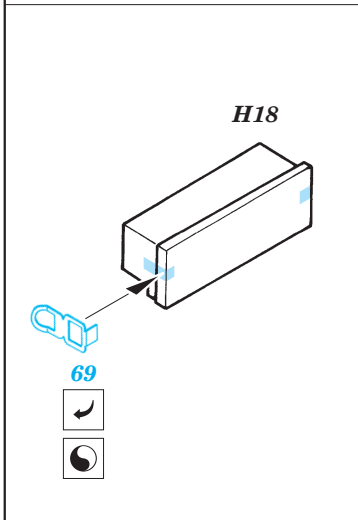

Marder III M

1/35 scale detail set for Tamiya 35 255 kit • sada detailů pro model 1/35 Tamiya 35 255

eduard

35 528

2 pcs

- SYMETRICAL ASSEMBLY
SYMETRICKÁ MONTÁŽ
- REMOVE
ODSTRANIT
- BEND
OHNOUT
- REPLACE
NAHRADIT
- GRIND
OBROUSIT
- OPTION
VOLBA

ORIGINAL KIT PARTS
PŮVODNÍ DÍLY STAVEBNICE

PHOTO-ETCHED PARTS
LEPTANÉ DÍLY

PARTS TO BE REMOVED
DÍLY K ODSTRANĚNÍ

FILL
TMELIT

REFERENCES: MBI Publications : Marder III & Grille Militaria No.73 : Marder III Panzers at Saumur No.3

Tamiya photo-etched part