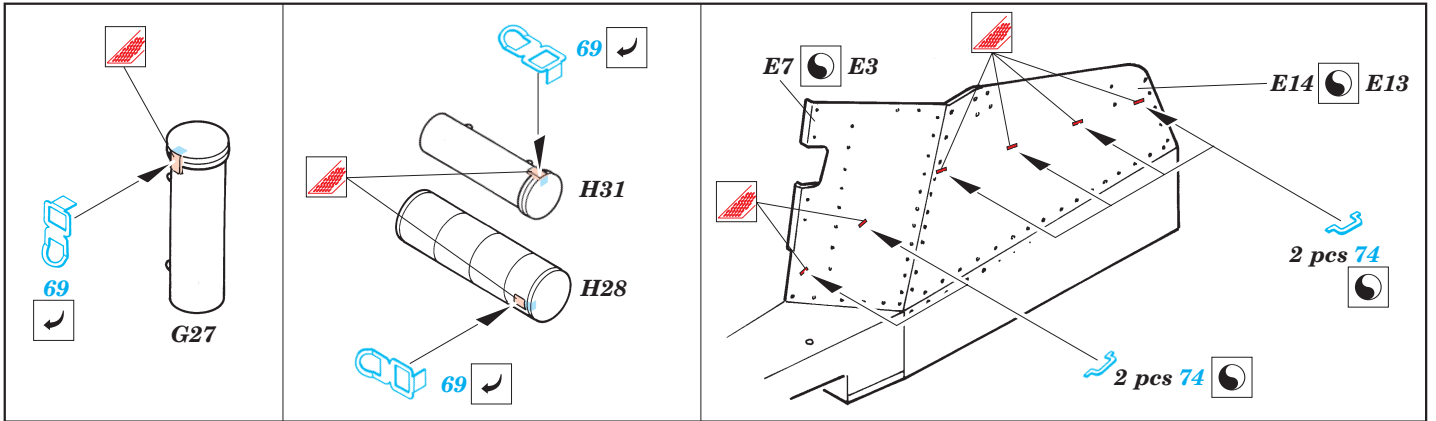

Marder III M

1/35 scale detail set for Tamiya 35 255 kit • sada detailů pro model 1/35 Tamiya 35 255

eduard

35 528

2 pcs

- SYMETRICAL ASSEMBLY
SYMETRICKÁ MONTÁŽ
- REMOVE
ODSTRANIT
- BEND
OHNOUT
- REPLACE
NAHRADIT
- GRIND
OBROUSIT
- OPTION
VOLBA

ORIGINAL KIT PARTS
PŮVODNÍ DÍLY STAVEBNICE

PHOTO-ETCHED PARTS
LEPTANÉ DÍLY

PARTS TO BE REMOVED
DÍLY K ODSTRANĚNÍ

FILL
TMELIT

REFERENCES: MBI Publications : Marder III & Grille Militaria No.73 : Marder III Panzers at Saumur No.3