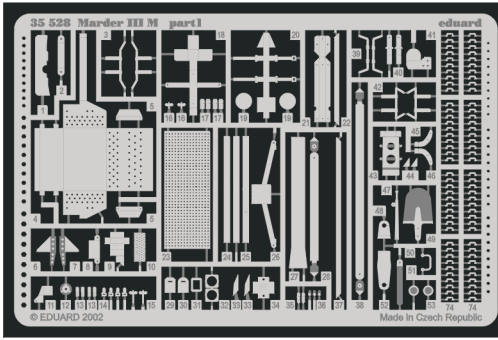

Marder III M

1/35 scale detail set for Tamiya 35 255 kit • sada detailů pro model 1/35 Tamiya 35 255

eduard

35 528

2 pcs

- SYMETRICAL ASSEMBLY
SYMETRICKÁ MONTÁŽ
- REMOVE
ODSTRANIT
- BEND
OHNOUT
- REPLACE
NAHRADIT
- GRIND
OBROUSIT
- OPTION
VOLBA

ORIGINAL KIT PARTS
PŮVODNÍ DÍLY STAVEBNICE

PHOTO-ETCHED PARTS
LEPTANÉ DÍLY

PARTS TO BE REMOVED
DÍLY K ODSTRANĚNÍ

FILL
TMELIT

REFERENCES: MBI Publications : Marder III & Grille Militaria No.73 : Marder III Panzers at Saumur No.3

Tamiya photo-etched part