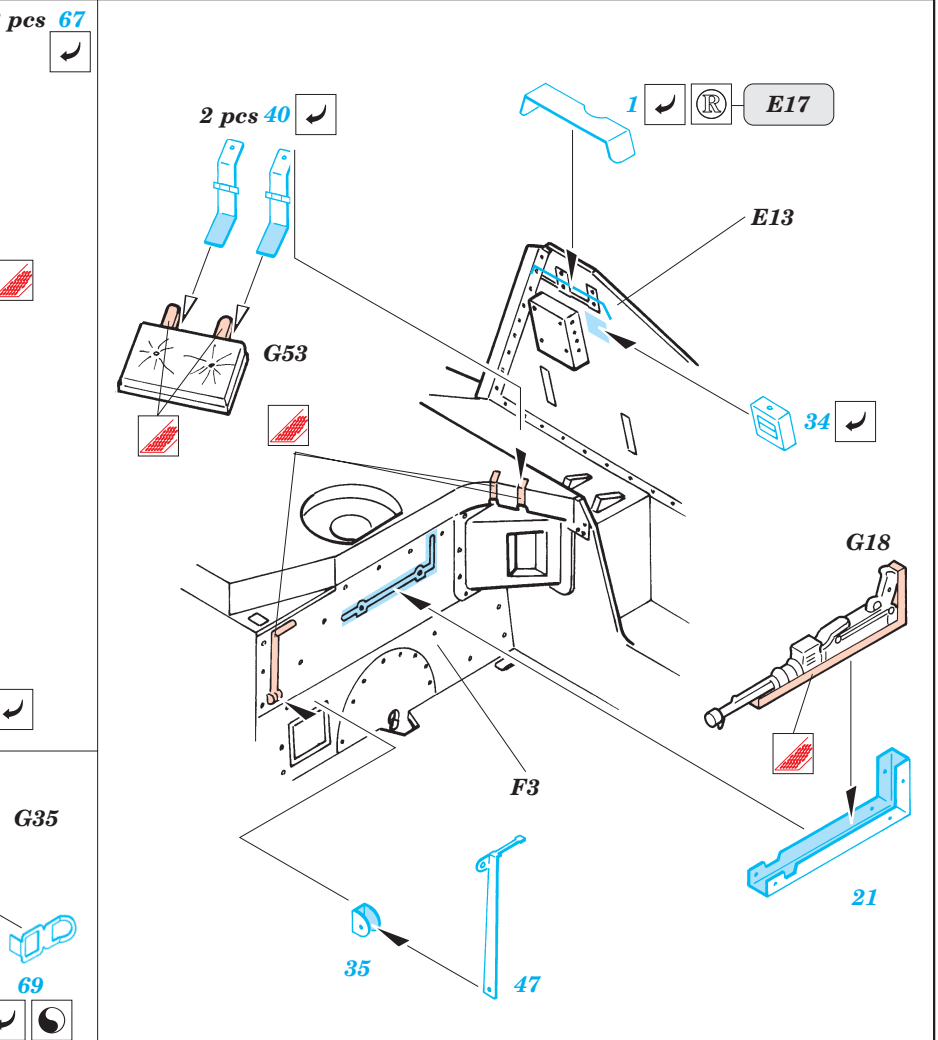

Marder III M

1/35 scale detail set for Tamiya 35 255 kit • sada detailů pro model 1/35 Tamiya 35 255

eduard

35 528

2 pcs

- SYMETRICAL ASSEMBLY
SYMETRICKÁ MONTÁŽ
- REMOVE
ODSTRANIT
- BEND
OHNOUT
- REPLACE
NAHRADIT
- GRIND
OBROUSIT
- OPTION
VOLBA

ORIGINAL KIT PARTS
PŮVODNÍ DÍLY STAVEBNICE

PHOTO-ETCHED PARTS
LEPTANÉ DÍLY

PARTS TO BE REMOVED
DÍLY K ODSTRANĚNÍ

FILL
TMELIT

REFERENCES: MBI Publications : Marder III & Grille Militaria No.73 : Marder III Panzers at Saumur No.3

Tamiya photo-etched part