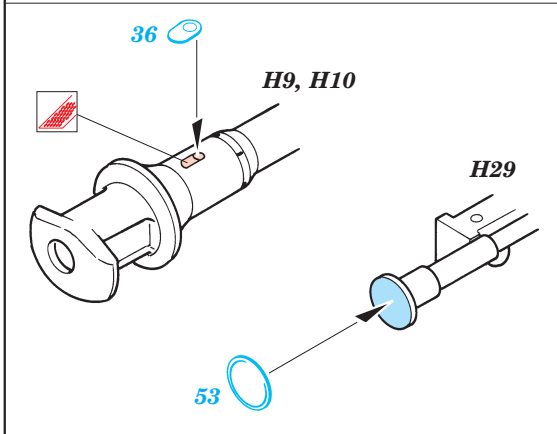

Marder III M

1/35 scale detail set for Tamiya 35 255 kit • sada detailů pro model 1/35 Tamiya 35 255

eduard

35 528

2 pcs

- SYMETRICAL ASSEMBLY
SYMETRICKÁ MONTÁŽ
- REMOVE
ODSTRANIT
- BEND
OHNOUT
- REPLACE
NAHRADIT
- GRIND
OBROUSIT
- OPTION
VOLBA

ORIGINAL KIT PARTS
PŮVODNÍ DÍLY STAVEBNICE

PHOTO-ETCHED PARTS
LEPTANÉ DÍLY

PARTS TO BE REMOVED
DÍLY K ODSTRANĚNÍ

FILL
TMELIT

REFERENCES: MBI Publications : Marder III & Grille Militaria No.73 : Marder III Panzers at Saumur No.3

Tamiya photo-etched part