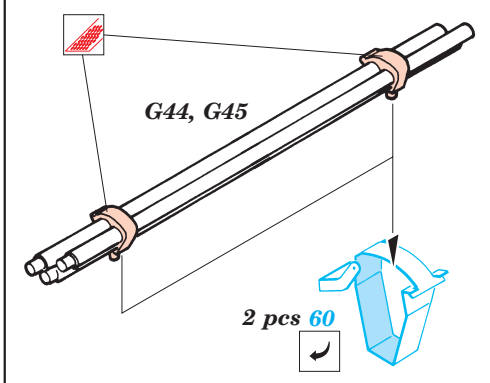

Marder III M

1/35 scale detail set for Tamiya 35 255 kit • sada detailů pro model 1/35 Tamiya 35 255

eduard

35 528

2 pcs

- SYMETRICAL ASSEMBLY
SYMETRICKÁ MONTÁŽ
- REMOVE
ODSTRANIT
- BEND
OHNOUT
- REPLACE
NAHRADIT
- GRIND
OBROUSIT
- OPTION
VOLBA

ORIGINAL KIT PARTS
PŮVODNÍ DÍLY STAVEBNICE

PHOTO-ETCHED PARTS
LEPTANÉ DÍLY

PARTS TO BE REMOVED
DÍLY K ODSTRANĚNÍ

FILL
TMELIT

REFERENCES: MBI Publications : Marder III & Grille Militaria No.73 : Marder III Panzers at Saumur No.3

Tamiya photo-etched part