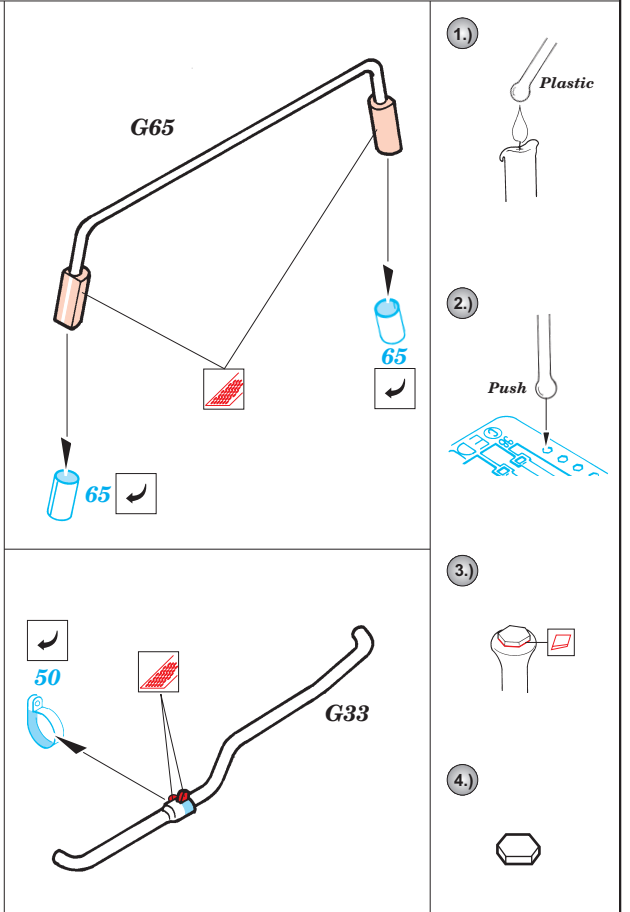

Marder III M

1/35 scale detail set for Tamiya 35 255 kit • sada detailů pro model 1/35 Tamiya 35 255

eduard

35 528

2 pcs

- SYMETRICAL ASSEMBLY
SYMETRICKÁ MONTÁŽ
- REMOVE
ODSTRANIT
- BEND
OHNOUT
- REPLACE
NAHRADIT
- GRIND
OBROUSIT
- OPTION
VOLBA

ORIGINAL KIT PARTS
PŮVODNÍ DÍLY STAVEBNICE

PHOTO-ETCHED PARTS
LEPTANÉ DÍLY

PARTS TO BE REMOVED
DÍLY K ODSTRANĚNÍ

FILL
TMELIT

REFERENCES: MBI Publications : Marder III & Grille Militaria No.73 : Marder III Panzers at Saumur No.3

Tamiya photo-etched part