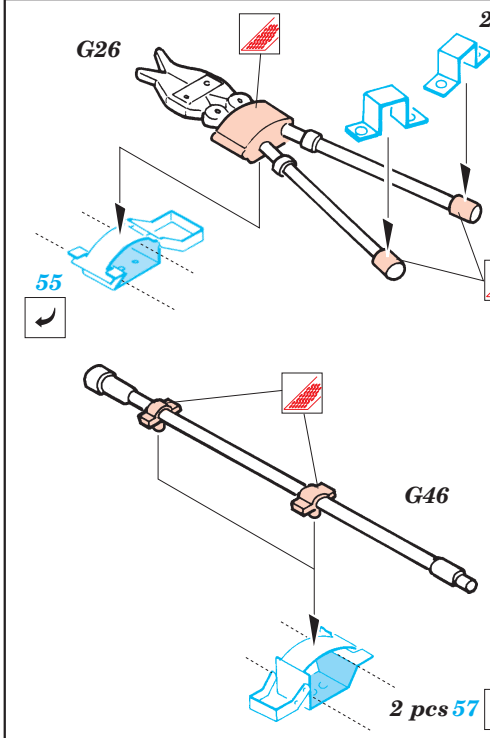

Marder III M

1/35 scale detail set for Tamiya 35 255 kit • sada detailů pro model 1/35 Tamiya 35 255

eduard

35 528

2 pcs

- SYMETRICAL ASSEMBLY
SYMETRICKÁ MONTÁŽ
- REMOVE
ODSTRANIT
- BEND
OHNOUT
- REPLACE
NAHRADIT
- GRIND
OBROUSIT
- OPTION
VOLBA

ORIGINAL KIT PARTS
PŮVODNÍ DÍLY STAVEBNICE

PHOTO-ETCHED PARTS
LEPTANÉ DÍLY

PARTS TO BE REMOVED
DÍLY K ODSTRANĚNÍ

FILL
TMELIT

REFERENCES: MBI Publications : Marder III & Grille Militaria No.73 : Marder III Panzers at Saumur No.3

Tamiya photo-etched part