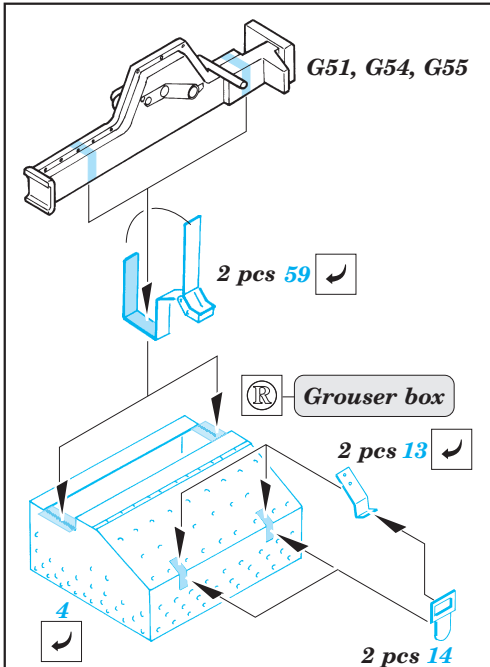

Marder III M

1/35 scale detail set for Tamiya 35 255 kit • sada detailů pro model 1/35 Tamiya 35 255

eduard

35 528

2 pcs

- SYMETRICAL ASSEMBLY
SYMETRICKÁ MONTÁŽ
- REMOVE
ODSTRANIT
- BEND
OHNOUT
- REPLACE
NAHRADIT
- GRIND
OBROUSIT
- OPTION
VOLBA

ORIGINAL KIT PARTS
PŮVODNÍ DÍLY STAVEBNICE

PHOTO-ETCHED PARTS
LEPTANÉ DÍLY

PARTS TO BE REMOVED
DÍLY K ODSTRANĚNÍ

FILL
TMELIT

REFERENCES: MBI Publications : Marder III & Grille Militaria No.73 : Marder III Panzers at Saumur No.3

Tamiya photo-etched part