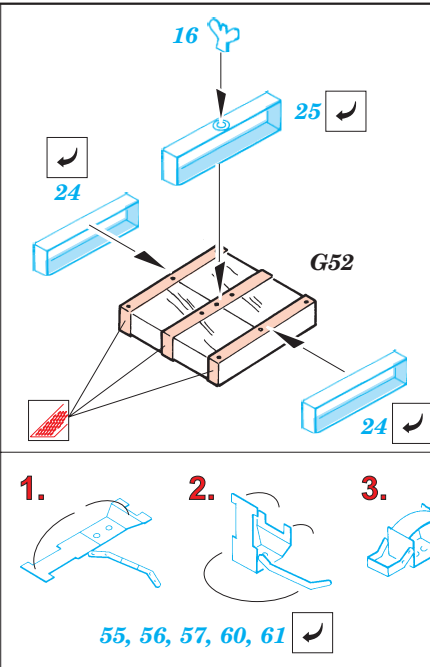

Marder III M

1/35 scale detail set for Tamiya 35 255 kit • sada detailů pro model 1/35 Tamiya 35 255

eduard

35 528

2 pcs

- SYMETRICAL ASSEMBLY
SYMETRICKÁ MONTÁŽ
- REMOVE
ODSTRANIT
- BEND
OHNOUT
- REPLACE
NAHRADIT
- GRIND
OBROUSIT
- OPTION
VOLBA

ORIGINAL KIT PARTS
PŮVODNÍ DÍLY STAVEBNICE

PHOTO-ETCHED PARTS
LEPTANÉ DÍLY

PARTS TO BE REMOVED
DÍLY K ODSTRANĚNÍ

FILL
TMELIT

REFERENCES: MBI Publications : Marder III & Grille Militaria No.73 : Marder III Panzers at Saumur No.3

Tamiya photo-etched part