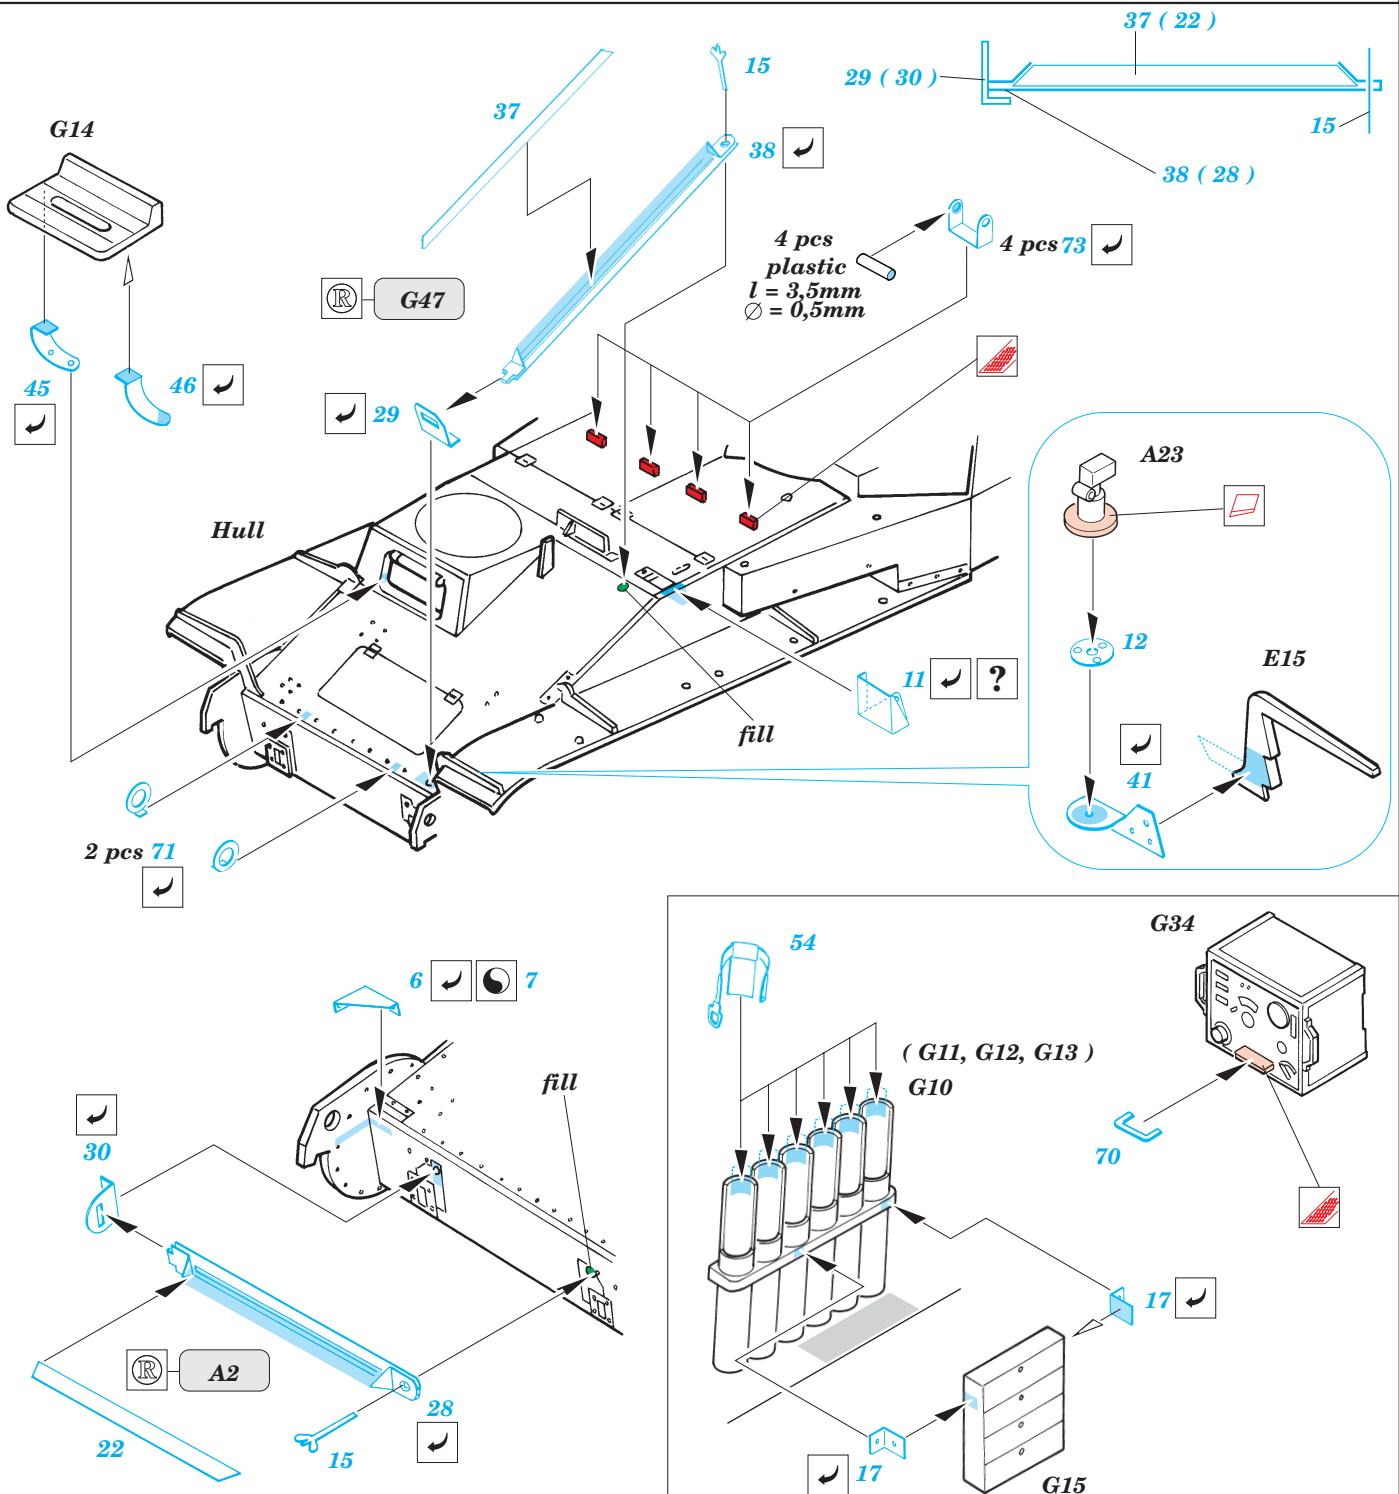

Marder III M

1/35 scale detail set for Tamiya 35 255 kit • sada detailů pro model 1/35 Tamiya 35 255

eduard

35 528

2 pcs

- SYMETRICAL ASSEMBLY
SYMETRICKÁ MONTÁŽ
- REMOVE
ODSTRANIT
- BEND
OHNOUT
- REPLACE
NAHRADIT
- GRIND
OBROUSIT
- OPTION
VOLBA

ORIGINAL KIT PARTS
PŮVODNÍ DÍLY STAVEBNICE

PHOTO-ETCHED PARTS
LEPTANÉ DÍLY

PARTS TO BE REMOVED
DÍLY K ODSTRANĚNÍ

FILL
TMELIT

REFERENCES: MBI Publications : Marder III & Grille Militaria No.73 : Marder III Panzers at Saumur No.3

Tamiya photo-etched part