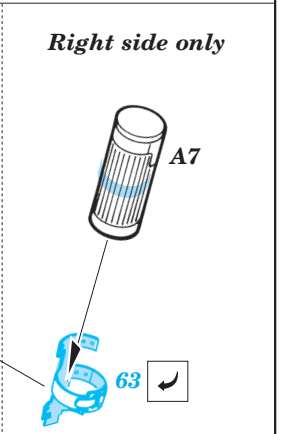

Marder III M

1/35 scale detail set for Tamiya 35 255 kit • sada detailů pro model 1/35 Tamiya 35 255

eduard

35 528

2 pcs

- SYMETRICAL ASSEMBLY
SYMETRICKÁ MONTÁŽ
- REMOVE
ODSTRANIT
- BEND
OHNOUT
- REPLACE
NAHRADIT
- GRIND
OBROUSIT
- OPTION
VOLBA

ORIGINAL KIT PARTS
PŮVODNÍ DÍLY STAVEBNICE

PHOTO-ETCHED PARTS
LEPTANÉ DÍLY

PARTS TO BE REMOVED
DÍLY K ODSTRANĚNÍ

FILL
TMELIT

REFERENCES: MBI Publications : Marder III & Grille Militaria No.73 : Marder III Panzers at Saumur No.3

Tamiya photo-etched part