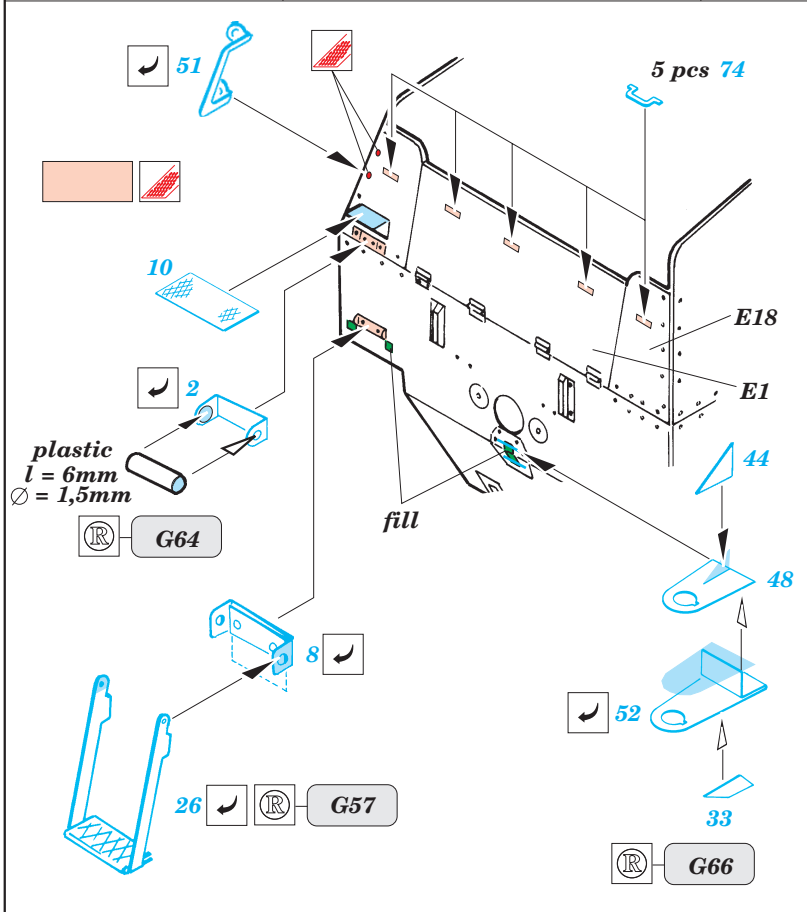

Marder III M

1/35 scale detail set for Tamiya 35 255 kit • sada detailů pro model 1/35 Tamiya 35 255

eduard

35 528

2 pcs

- SYMETRICAL ASSEMBLY
SYMETRICKÁ MONTÁŽ
- REMOVE
ODSTRANIT
- BEND
OHNOUT
- REPLACE
NAHRADIT
- GRIND
OBROUSIT
- OPTION
VOLBA

ORIGINAL KIT PARTS
PŮVODNÍ DÍLY STAVEBNICE

PHOTO-ETCHED PARTS
LEPTANÉ DÍLY

PARTS TO BE REMOVED
DÍLY K ODSTRANĚNÍ

FILL
TMELIT

REFERENCES: MBI Publications : Marder III & Grille Militaria No.73 : Marder III Panzers at Saumur No.3

Tamiya photo-etched part