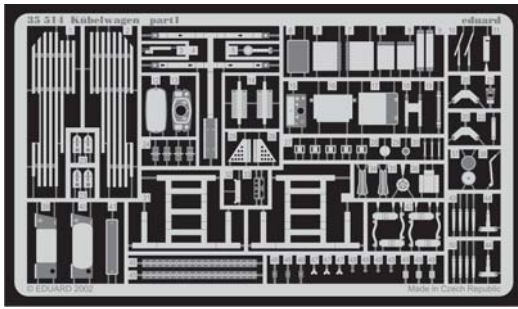

Kübelwagen

1/35 scale detail set for Italeri kit No. 312 • sada detailů pro model 1/35 Italeri No. 312

eduard

35 514

- SYMMETRICAL ASSEMBLY
SYMETRICKÁ MONTÁŽ
- REMOVE
ODSTRANIT
- BEND
OHNOUT
- REPLACE
NAHRADIT
- GRIND
OBROUSIT
- OPTION
VOLBA

Print

Film

Mask

ORIGINAL KIT PARTS
PŮVODNÍ DÍLY STAVEBNICE

PHOTO-ETCHED PARTS
LEPTANÉ DÍLY

PARTS TO BE REMOVED
DÍLY K ODSTRANĚNÍ

FILL
TMELIT

Paint parts 1,2 in wood color