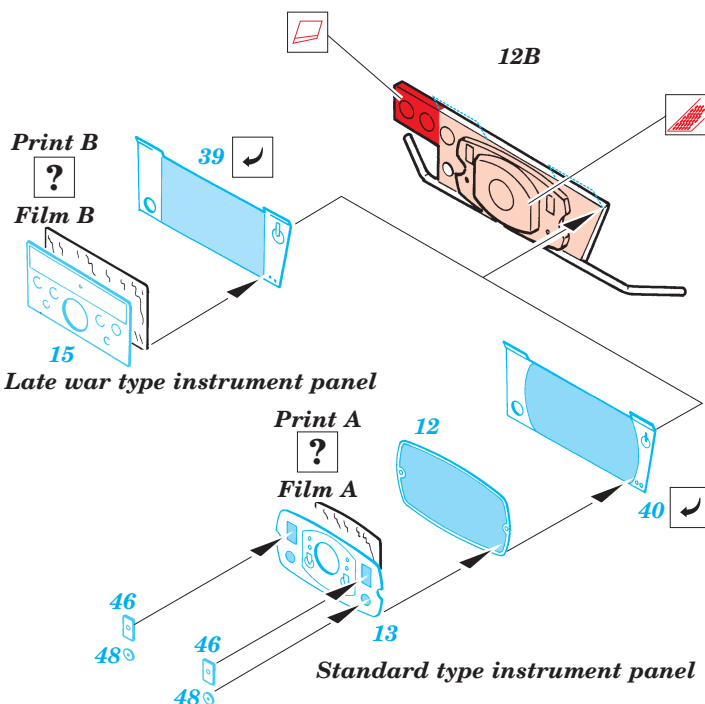

- SYMMETRICAL ASSEMBLY
  SYMETRICKÁ MONTÁŽ
- REMOVE
  ODSTRANIT
- BEND
  OHNOUT
- REPLACE
  NAHRADIT
- GRIND
  OBROUSIT
- OPTION
  VOLBA

Print

Film

Mask

ORIGINAL KIT PARTS
PŮVODNÍ DÍLY STAVEBNICE

PHOTO-ETCHED PARTS
LEPTANÉ DÍLY

PARTS TO BE REMOVED
DÍLY K ODSTRANĚNÍ

FILL
TMELIT

Paint parts 1,2 in wood color

2 sets