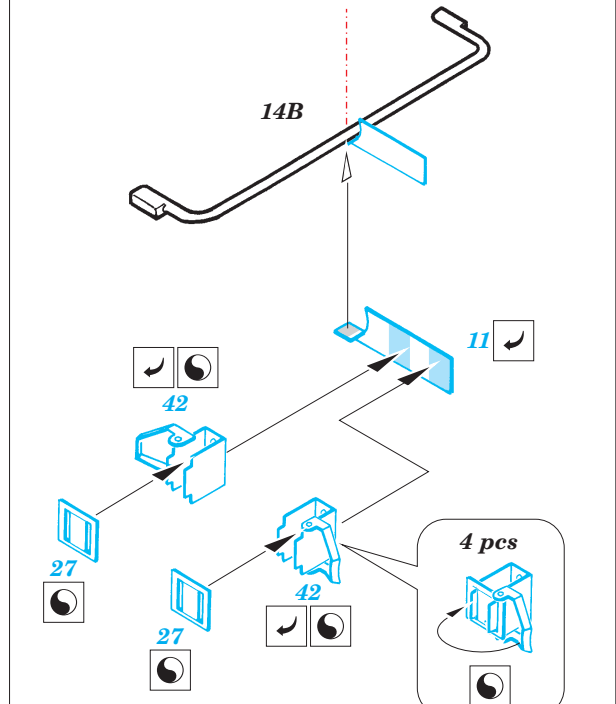

- SYMMETRICAL ASSEMBLY
  SYMETRICKÁ MONTÁŽ
- REMOVE
  ODSTRANIT
- BEND
  OHNOUT
- REPLACE
  NAHRADIT
- GRIND
  OBROUSIT
- OPTION
  VOLBA

Print

Film

Mask

ORIGINAL KIT PARTS
PŮVODNÍ DÍLY STAVEBNICE

PHOTO-ETCHED PARTS
LEPTANÉ DÍLY

PARTS TO BE REMOVED
DÍLY K ODSTRANĚNÍ

FILL
TMELIT

Paint parts 1,2 in wood color

2 sets