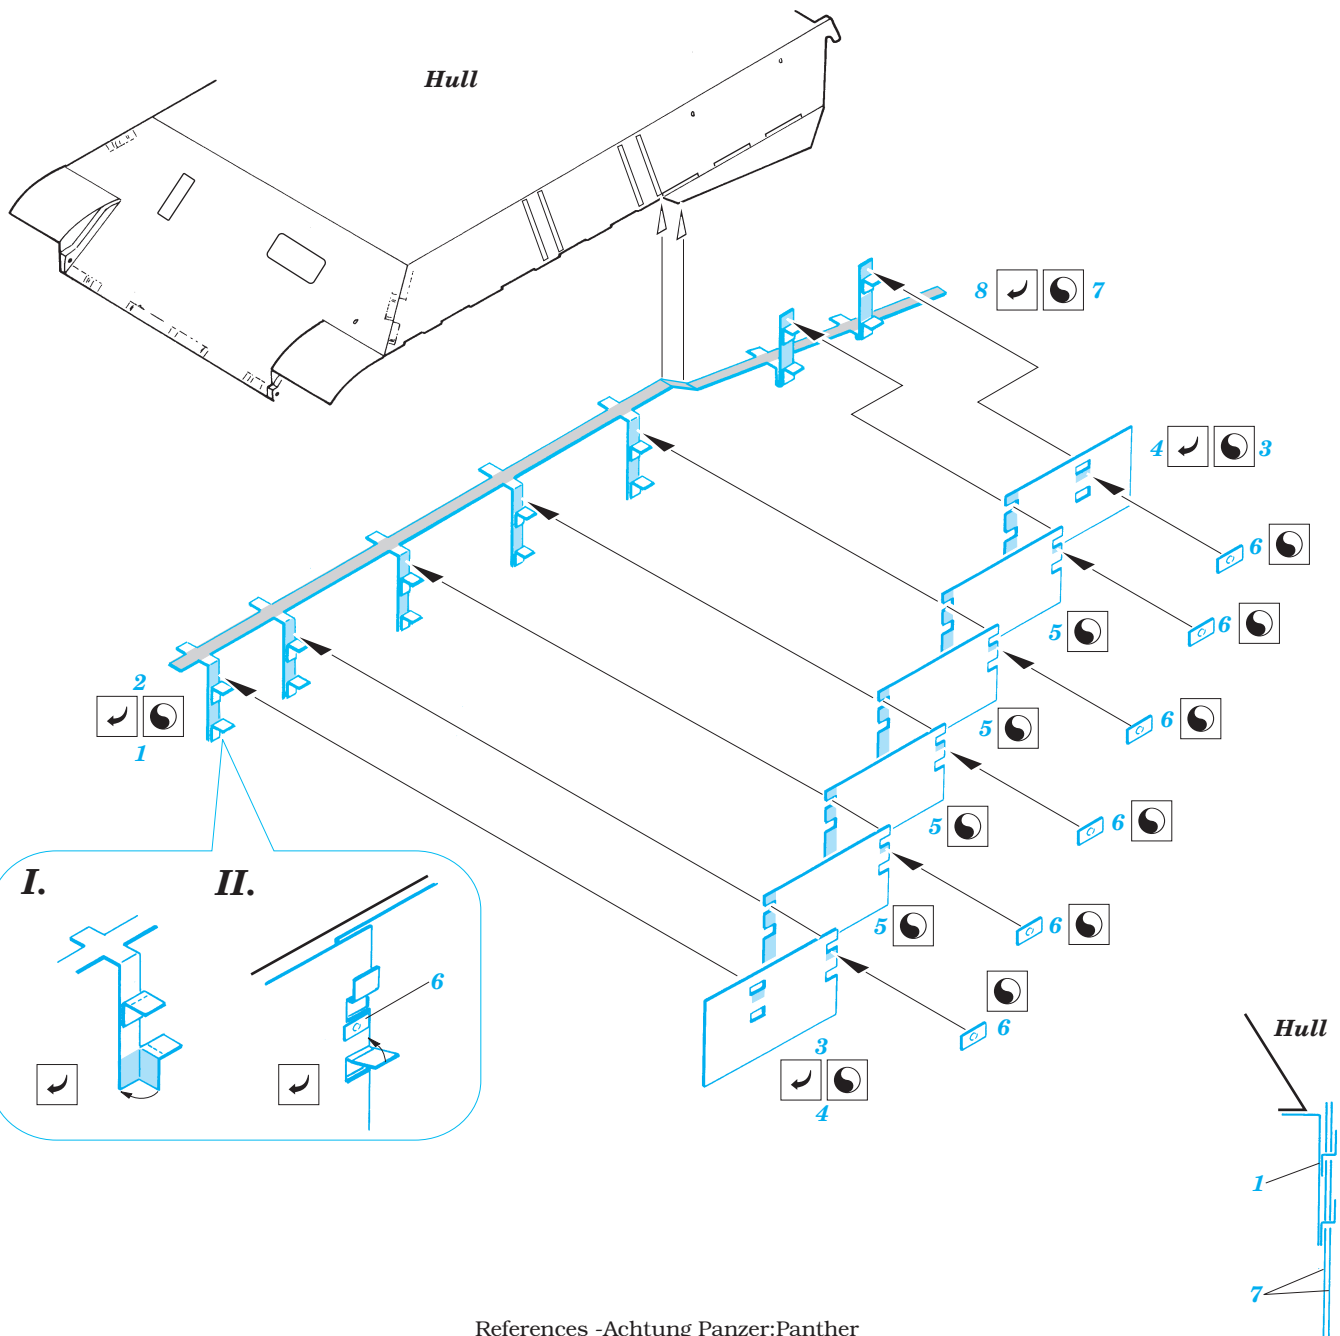

Panther Ausf. D Schurzen

1/35 scale detail set for Dragon kit • sada detailů pro model 1/35 Dragon

eduard

35 513

- SYMMETRICAL ASSEMBLY
SYMETRICKÁ MONTÁŽ
- REMOVE
ODSTRANIT
- BEND
OHNOUT
- REPLACE
NAHRADIT
- GRIND
OBROUSIT
- OPTION
VOLBA

ORIGINAL KIT PARTS
PŮVODNÍ DÍLY STAVEBNICE

PHOTO-ETCHED PARTS
LEPTANÉ DÍLY

PARTS TO BE REMOVED
DÍLY K ODSTRANĚNÍ

FILL
TMELIT

References -Achtung Panzer:Panther
 -AJ Press:Panther vol.1-4
 -Panzers in Saumur No.2