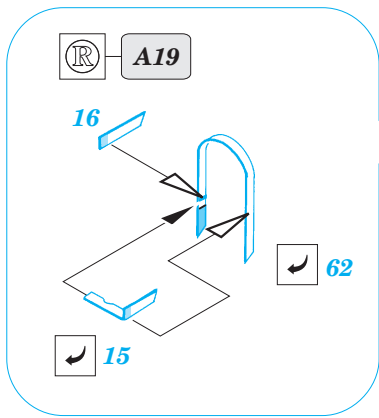

M-8 HMC exterior set

eduard

35 509

1/35 scale detail set for Tamiya kit • sada detailů pro model Tamiya 1/35

-  SYMMETRICAL ASSEMBLY
SYMETRICKÁ MONTÁŽ
-  REMOVE
ODSTRANIT
-  BEND
OHNOUT
-  REPLACE
NAHRADIT
-  GRIND
OBROUSIT
-  OPTION
VOLBA

 ORIGINAL KIT PARTS
PŮVODNÍ DÍLY STAVEBNICE

 PHOTO-ETCHED PARTS
LEPTANÉ DÍLY

 PARTS TO BE REMOVED
DÍLY K ODSTRANĚNÍ

 FILL
TMĚLIT

2 pcs.

TOOLS

REFERENCES:

Concord Publ. #7044 - US Armored Artillery Squadron/Signal Publ. #2038 - U.S. Self-Propelled Guns Squadron/Signal Publ. #2018 - STUART Military Modelling Vol. 29 #14/ 1999