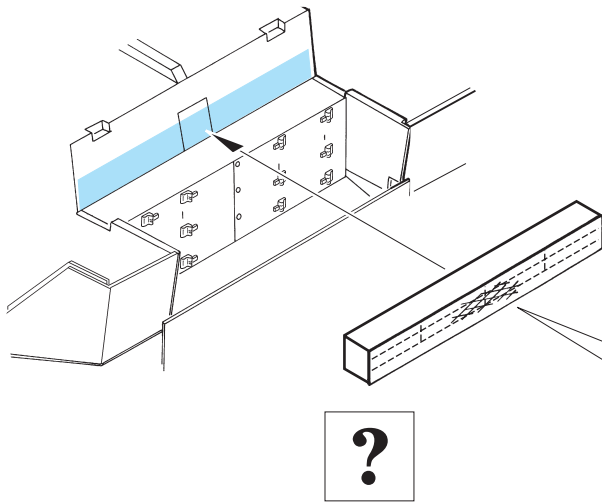

M-8 HMC exterior set

eduard

35 509

1/35 scale detail set for Tamiya kit • sada detailů pro model Tamiya 1/35

-  SYMMETRICAL ASSEMBLY
SYMETRICKÁ MONTÁŽ
-  REMOVE
ODSTRANIT
-  BEND
OHNOUT
-  REPLACE
NAHRADIT
-  GRIND
OBROUSIT
-  OPTION
VOLBA

 ORIGINAL KIT PARTS
PŮVODNÍ DÍLY STAVEBNICE

 PHOTO-ETCHED PARTS
LEPTANÉ DÍLY

 PARTS TO BE REMOVED
DÍLY K ODSTRANĚNÍ

 FILL
TMĚLIT

2 pcs.

TOOLS

REFERENCES:

Concord Publ. #7044 - US Armored Artillery Squadron/Signal Publ. #2038 - U.S. Self-Propelled Guns Squadron/Signal Publ. #2018 - STUART Military Modelling Vol. 29 #14/ 1999