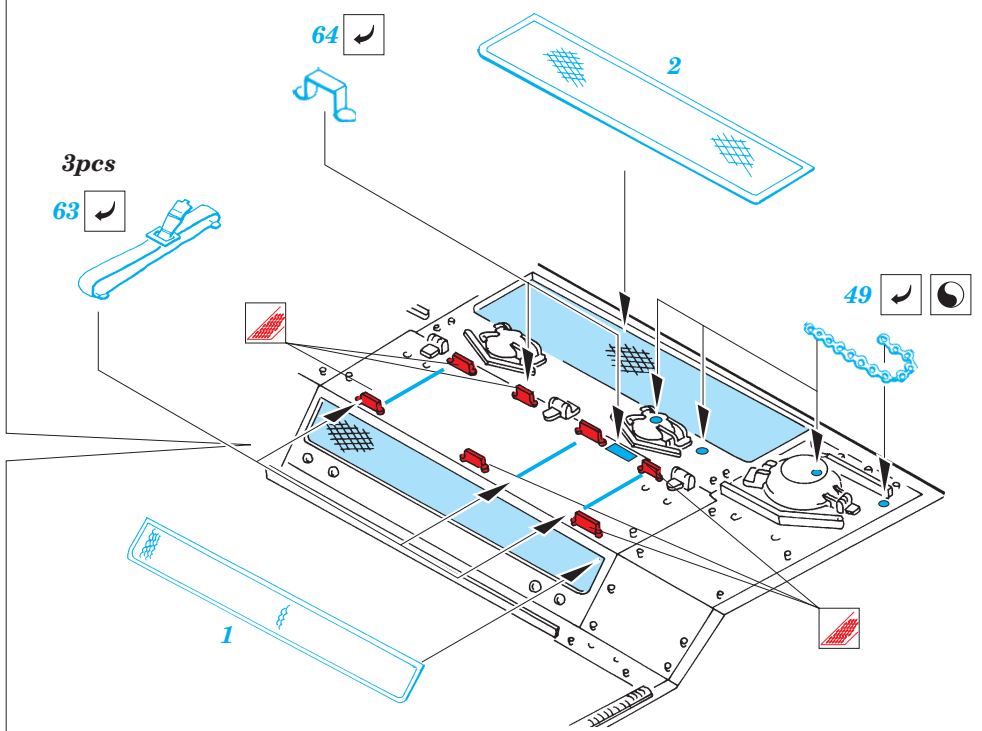

 ORIGINAL KIT PARTS
PŮVODNÍ DÍLY STAVEBNICE

 PHOTO-ETCHED PARTS
LEPTANÉ DÍLY

 PARTS TO BE REMOVED
DÍLY K ODSTRANĚNÍ

 FILL
TMĚLIT

2 pcs.

TOOLS

REFERENCES:

Concord Publ. #7044 - US Armored Artillery Squadron/Signal Publ. #2038 - U.S. Self-Propelled Guns Squadron/Signal Publ. #2018 - STUART Military Modelling Vol. 29 #14/ 1999