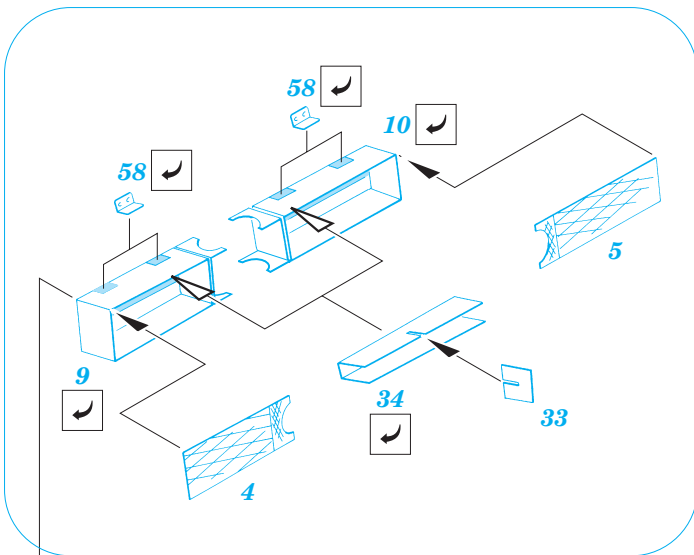

 ORIGINAL KIT PARTS
PŮVODNÍ DÍLY STAVEBNICE

 PHOTO-ETCHED PARTS
LEPTANÉ DÍLY

 PARTS TO BE REMOVED
DÍLY K ODSTRANĚNÍ

 FILL
TMĚLIT

2 pcs.

TOOLS

REFERENCES:

Concord Publ. #7044 - US Armored Artillery Squadron/Signal Publ. #2038 - U.S. Self-Propelled Guns Squadron/Signal Publ. #2018 - STUART Military Modelling Vol. 29 #14/ 1999