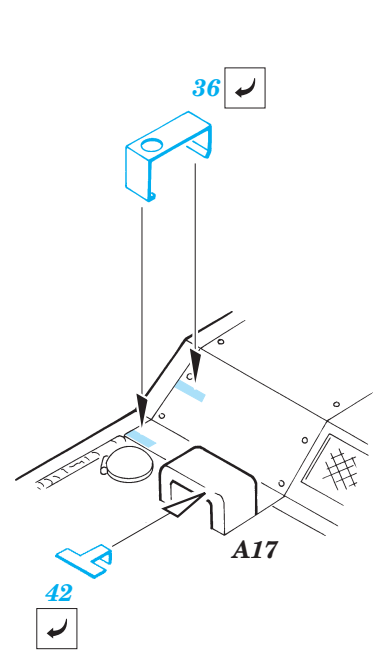

M-8 HMC exterior set

eduard

35 509

1/35 scale detail set for Tamiya kit • sada detailů pro model Tamiya 1/35

-  SYMMETRICAL ASSEMBLY
SYMETRICKÁ MONTÁŽ
-  REMOVE
ODSTRANIT
-  BEND
OHNOUT
-  REPLACE
NAHRADIT
-  GRIND
OBROUSIT
-  OPTION
VOLBA

 ORIGINAL KIT PARTS
PŮVODNÍ DÍLY STAVEBNICE

 PHOTO-ETCHED PARTS
LEPTANÉ DÍLY

 PARTS TO BE REMOVED
DÍLY K ODSTRANĚNÍ

 FILL
TMĚLIT

2 pcs.

TOOLS

REFERENCES:

Concord Publ. #7044 - US Armored Artillery Squadron/Signal Publ. #2038 - U.S. Self-Propelled Guns Squadron/Signal Publ. #2018 - STUART Military Modelling Vol. 29 #14/ 1999