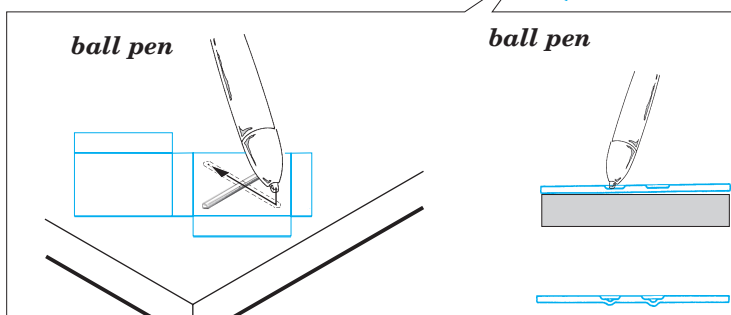

 ORIGINAL KIT PARTS
PŮVODNÍ DÍLY STAVEBNICE

 PHOTO-ETCHED PARTS
LEPTANÉ DÍLY

 PARTS TO BE REMOVED
DÍLY K ODSTRANĚNÍ

 FILL
TMĚLIT

2 pcs.

TOOLS

REFERENCES:

Concord Publ. #7044 - US Armored Artillery Squadron/Signal Publ. #2038 - U.S. Self-Propelled Guns Squadron/Signal Publ. #2018 - STUART Military Modelling Vol. 29 #14/ 1999