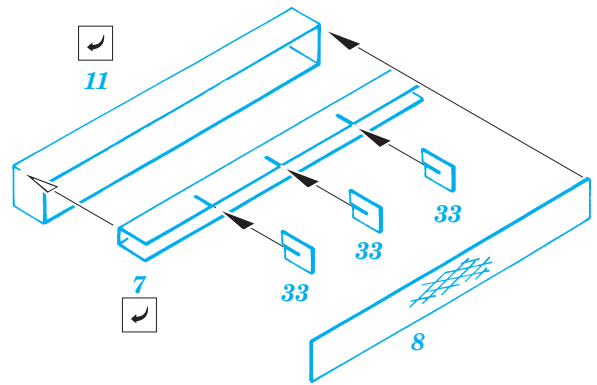

 ORIGINAL KIT PARTS
PŮVODNÍ DÍLY STAVEBNICE

 PHOTO-ETCHED PARTS
LEPTANÉ DÍLY

 PARTS TO BE REMOVED
DÍLY K ODSTRANĚNÍ

 FILL
TMĚLIT

2 pcs.

TOOLS

REFERENCES:

Concord Publ. #7044 - US Armored Artillery Squadron/Signal Publ. #2038 - U.S. Self-Propelled Guns Squadron/Signal Publ. #2018 - STUART Military Modelling Vol. 29 #14/ 1999