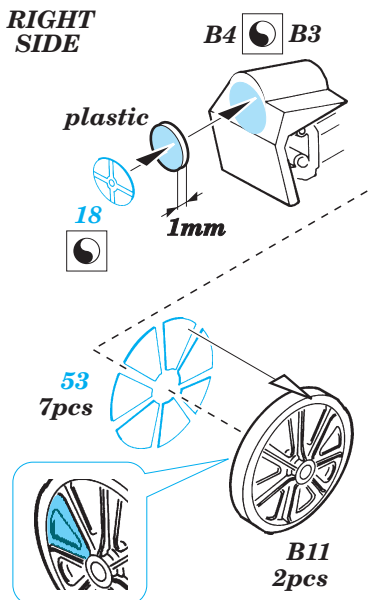

M-8 HMC exterior set

eduard

35 509

1/35 scale detail set for Tamiya kit • sada detailů pro model Tamiya 1/35

-  SYMMETRICAL ASSEMBLY
SYMETRICKÁ MONTÁŽ
-  REMOVE
ODSTRANIT
-  BEND
OHNOUT
-  REPLACE
NAHRADIT
-  GRIND
OBROUSIT
-  OPTION
VOLBA

 ORIGINAL KIT PARTS
PŮVODNÍ DÍLY STAVEBNICE

 PHOTO-ETCHED PARTS
LEPTANÉ DÍLY

 PARTS TO BE REMOVED
DÍLY K ODSTRANĚNÍ

 FILL
TMĚLIT

2 pcs.

TOOLS

REFERENCES:

Concord Publ. #7044 - US Armored Artillery Squadron/Signal Publ. #2038 - U.S. Self-Propelled Guns Squadron/Signal Publ. #2018 - STUART Military Modelling Vol. 29 #14/ 1999