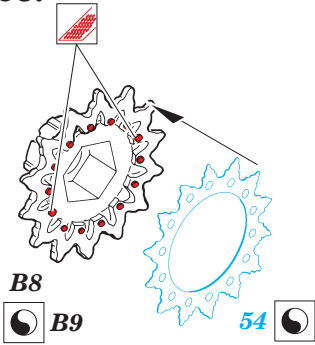

M-8 HMC exterior set

eduard

35 509

1/35 scale detail set for Tamiya kit • sada detailů pro model Tamiya 1/35

-  SYMMETRICAL ASSEMBLY
SYMETRICKÁ MONTÁŽ
-  REMOVE
ODSTRANIT
-  BEND
OHNOUT
-  REPLACE
NAHRADIT
-  GRIND
OBROUSIT
-  OPTION
VOLBA

 ORIGINAL KIT PARTS
PŮVODNÍ DÍLY STAVEBNICE

 PHOTO-ETCHED PARTS
LEPTANÉ DÍLY

 PARTS TO BE REMOVED
DÍLY K ODSTRANĚNÍ

 FILL
TMĚLIT

2 pcs.

TOOLS

REFERENCES:

Concord Publ. #7044 - US Armored Artillery Squadron/Signal Publ. #2038 - U.S. Self-Propelled Guns Squadron/Signal Publ. #2018 - STUART Military Modelling Vol. 29 #14/ 1999