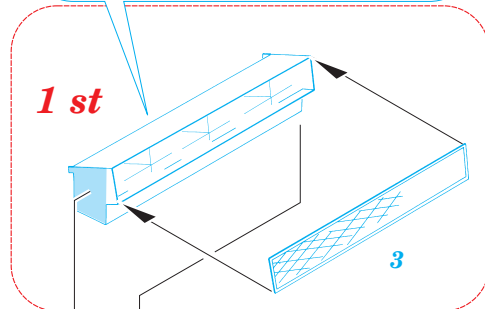

 ORIGINAL KIT PARTS
PŮVODNÍ DÍLY STAVEBNICE

 PHOTO-ETCHED PARTS
LEPTANÉ DÍLY

 PARTS TO BE REMOVED
DÍLY K ODSTRANĚNÍ

 FILL
TMĚLIT

2 pcs.

TOOLS

REFERENCES:

Concord Publ. #7044 - US Armored Artillery Squadron/Signal Publ. #2038 - U.S. Self-Propelled Guns Squadron/Signal Publ. #2018 - STUART Military Modelling Vol. 29 #14/ 1999