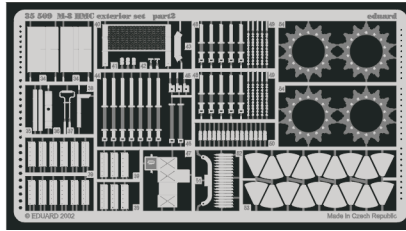

M-8 HMC exterior set

eduard

35 509

1/35 scale detail set for Tamiya kit • sada detailů pro model Tamiya 1/35

-  SYMMETRICAL ASSEMBLY
SYMETRICKÁ MONTÁŽ
-  REMOVE
ODSTRANIT
-  BEND
OHNOUT
-  REPLACE
NAHRADIT
-  GRIND
OBROUSIT
-  OPTION
VOLBA

 ORIGINAL KIT PARTS
PŮVODNÍ DÍLY STAVEBNICE

 PHOTO-ETCHED PARTS
LEPTANÉ DÍLY

 PARTS TO BE REMOVED
DÍLY K ODSTRANĚNÍ

 FILL
TMĚLIT

2 pcs.

TOOLS

REFERENCES:

Concord Publ. #7044 - US Armored Artillery Squadron/Signal Publ. #2038 - U.S. Self-Propelled Guns Squadron/Signal Publ. #2018 - STUART Military Modelling Vol. 29 #14/ 1999