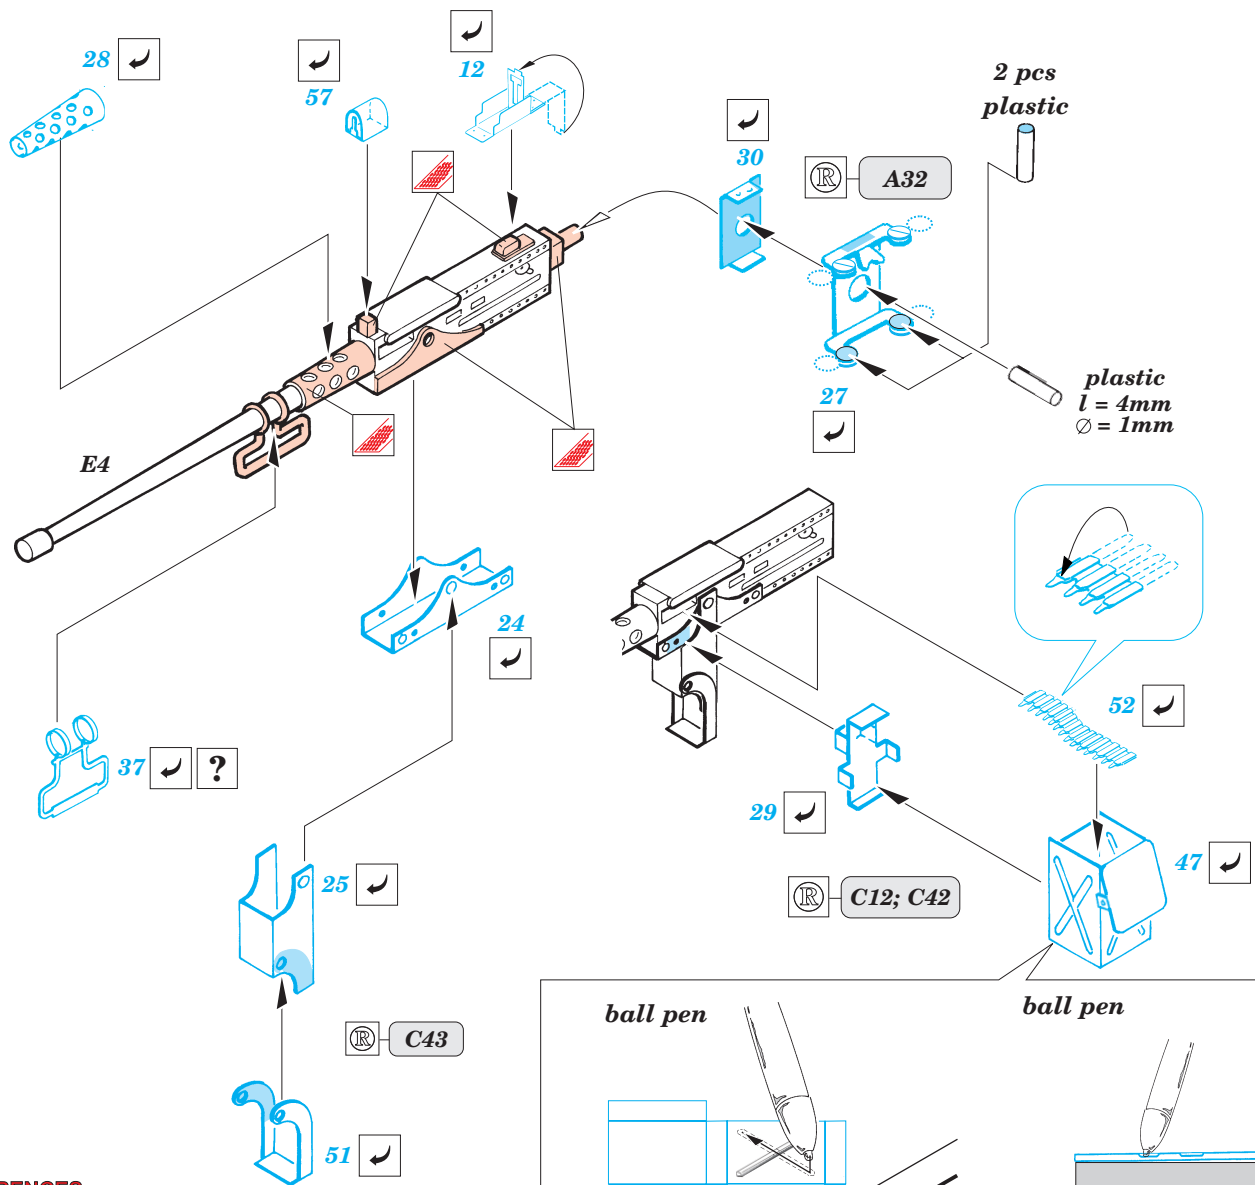

M-8 HMC exterior set

eduard

35 509

1/35 scale detail set for Tamiya kit • sada detailů pro model Tamiya 1/35

-  SYMMETRICAL ASSEMBLY
SYMETRICKÁ MONTÁŽ
-  REMOVE
ODSTRANIT
-  BEND
OHNOUT
-  REPLACE
NAHRADIT
-  GRIND
OBROUSIT
-  OPTION
VOLBA

 ORIGINAL KIT PARTS
PŮVODNÍ DÍLY STAVEBNICE

 PHOTO-ETCHED PARTS
LEPTANÉ DÍLY

 PARTS TO BE REMOVED
DÍLY K ODSTRANĚNÍ

 FILL
TMĚLIT

2 pcs.

TOOLS

REFERENCES:

Concord Publ. #7044 - US Armored Artillery Squadron/Signal Publ. #2038 - U.S. Self-Propelled Guns Squadron/Signal Publ. #2018 - STUART Military Modelling Vol. 29 #14/ 1999