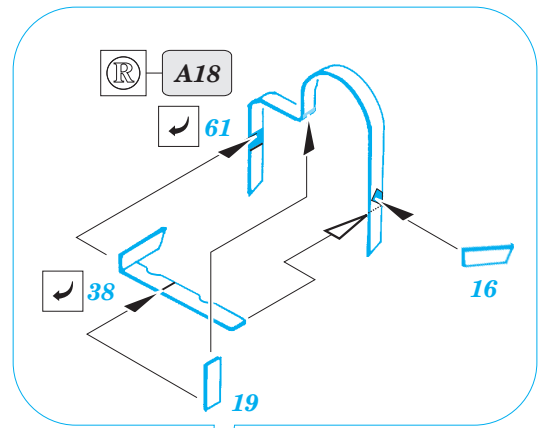

M-8 HMC exterior set

eduard

35 509

1/35 scale detail set for Tamiya kit • sada detailů pro model Tamiya 1/35

-  SYMMETRICAL ASSEMBLY
SYMETRICKÁ MONTÁŽ
-  REMOVE
ODSTRANIT
-  BEND
OHNOUT
-  REPLACE
NAHRADIT
-  GRIND
OBROUSIT
-  OPTION
VOLBA

 ORIGINAL KIT PARTS
PŮVODNÍ DÍLY STAVEBNICE

 PHOTO-ETCHED PARTS
LEPTANÉ DÍLY

 PARTS TO BE REMOVED
DÍLY K ODSTRANĚNÍ

 FILL
TMĚLIT

2 pcs.

TOOLS

REFERENCES:

Concord Publ. #7044 - US Armored Artillery Squadron/Signal Publ. #2038 - U.S. Self-Propelled Guns Squadron/Signal Publ. #2018 - STUART Military Modelling Vol. 29 #14/ 1999