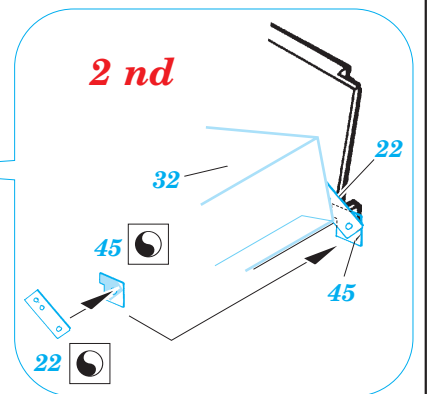

 ORIGINAL KIT PARTS
PŮVODNÍ DÍLY STAVEBNICE

 PHOTO-ETCHED PARTS
LEPTANÉ DÍLY

 PARTS TO BE REMOVED
DÍLY K ODSTRANĚNÍ

 FILL
TMĚLIT

2 pcs.

TOOLS

REFERENCES:

Concord Publ. #7044 - US Armored Artillery Squadron/Signal Publ. #2038 - U.S. Self-Propelled Guns Squadron/Signal Publ. #2018 - STUART Military Modelling Vol. 29 #14/ 1999