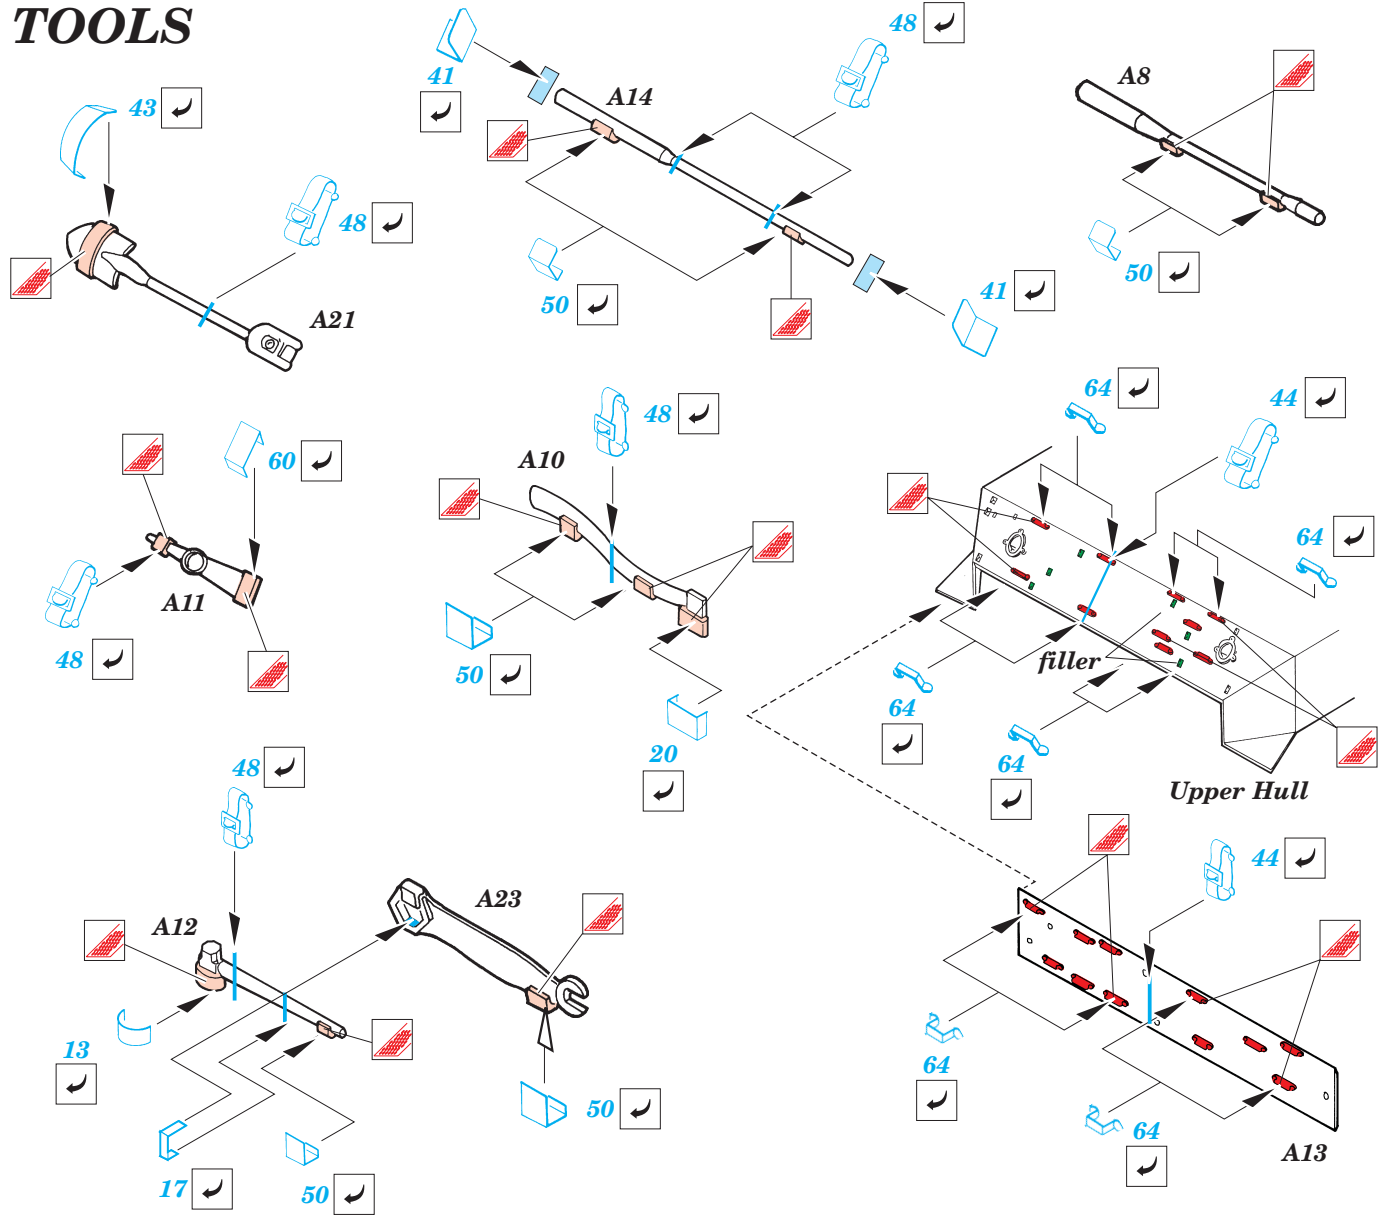

 ORIGINAL KIT PARTS
PŮVODNÍ DÍLY STAVEBNICE

 PHOTO-ETCHED PARTS
LEPTANÉ DÍLY

 PARTS TO BE REMOVED
DÍLY K ODSTRANĚNÍ

 FILL
TMĚLIT

2 pcs.

TOOLS

REFERENCES:

Concord Publ. #7044 - US Armored Artillery Squadron/Signal Publ. #2038 - U.S. Self-Propelled Guns Squadron/Signal Publ. #2018 - STUART Military Modelling Vol. 29 #14/ 1999