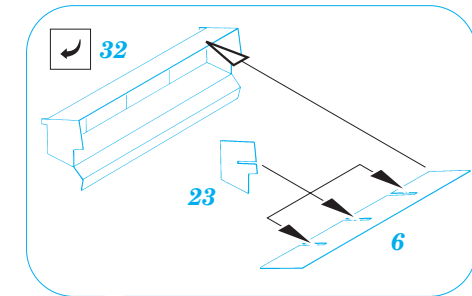

 ORIGINAL KIT PARTS
PŮVODNÍ DÍLY STAVEBNICE

 PHOTO-ETCHED PARTS
LEPTANÉ DÍLY

 PARTS TO BE REMOVED
DÍLY K ODSTRANĚNÍ

 FILL
TMĚLIT

2 pcs.

TOOLS

REFERENCES:

Concord Publ. #7044 - US Armored Artillery Squadron/Signal Publ. #2038 - U.S. Self-Propelled Guns Squadron/Signal Publ. #2018 - STUART Military Modelling Vol. 29 #14/ 1999