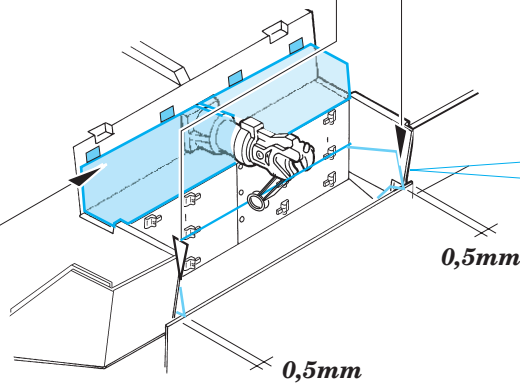

 ORIGINAL KIT PARTS
PŮVODNÍ DÍLY STAVEBNICE

 PHOTO-ETCHED PARTS
LEPTANÉ DÍLY

 PARTS TO BE REMOVED
DÍLY K ODSTRANĚNÍ

 FILL
TMĚLIT

2 pcs.

TOOLS

REFERENCES:

Concord Publ. #7044 - US Armored Artillery Squadron/Signal Publ. #2038 - U.S. Self-Propelled Guns Squadron/Signal Publ. #2018 - STUART Military Modelling Vol. 29 #14/ 1999