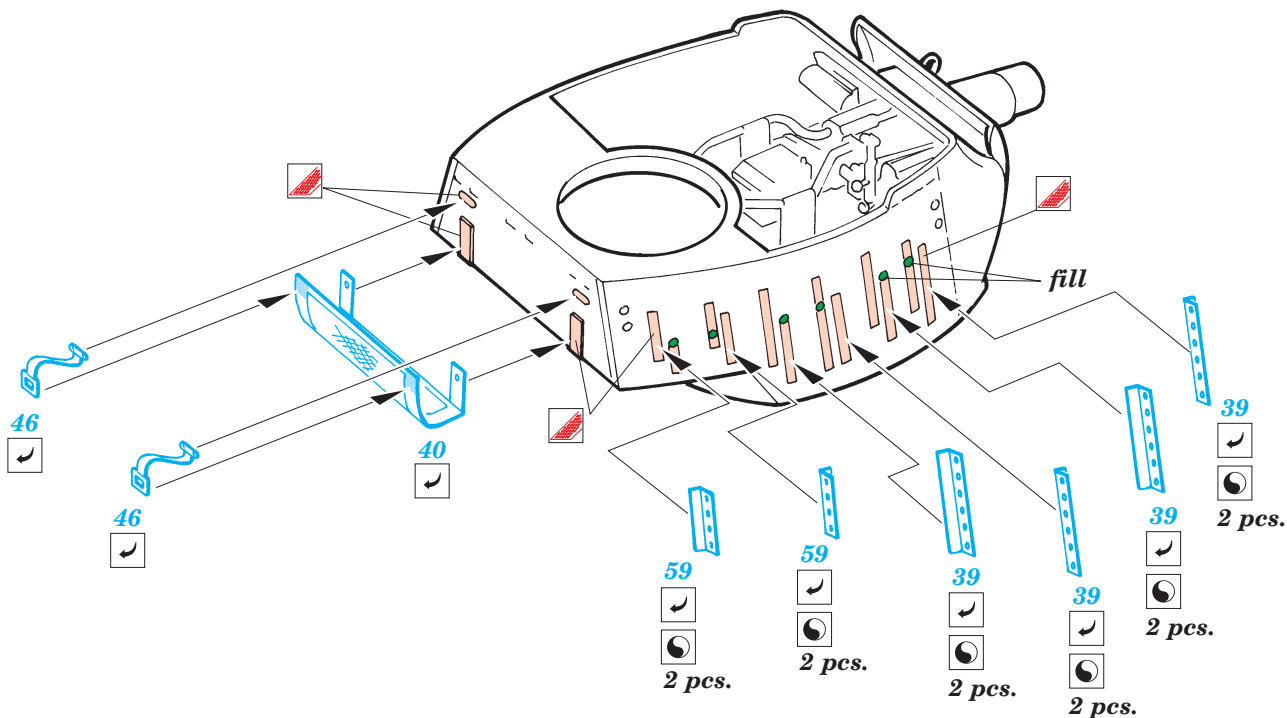

 ORIGINAL KIT PARTS
PŮVODNÍ DÍLY STAVEBNICE

 PHOTO-ETCHED PARTS
LEPTANÉ DÍLY

 PARTS TO BE REMOVED
DÍLY K ODSTRANĚNÍ

 FILL
TMĚLIT

2 pcs.

TOOLS

REFERENCES:

Concord Publ. #7044 - US Armored Artillery Squadron/Signal Publ. #2038 - U.S. Self-Propelled Guns Squadron/Signal Publ. #2018 - STUART Military Modelling Vol. 29 #14/ 1999