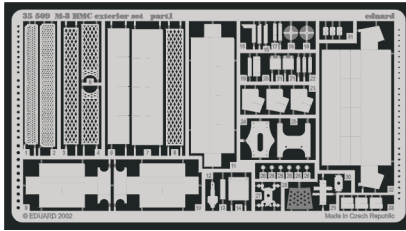

M-8 HMC exterior set

eduard

35 509

1/35 scale detail set for Tamiya kit • sada detailů pro model Tamiya 1/35

-  SYMMETRICAL ASSEMBLY
SYMETRICKÁ MONTÁŽ
-  REMOVE
ODSTRANIT
-  BEND
OHNOUT
-  REPLACE
NAHRADIT
-  GRIND
OBROUSIT
-  OPTION
VOLBA

 ORIGINAL KIT PARTS
PŮVODNÍ DÍLY STAVEBNICE

 PHOTO-ETCHED PARTS
LEPTANÉ DÍLY

 PARTS TO BE REMOVED
DÍLY K ODSTRANĚNÍ

 FILL
TMĚLIT

2 pcs.

TOOLS

REFERENCES:

Concord Publ. #7044 - US Armored Artillery Squadron/Signal Publ. #2038 - U.S. Self-Propelled Guns Squadron/Signal Publ. #2018 - STUART Military Modelling Vol. 29 #14/ 1999