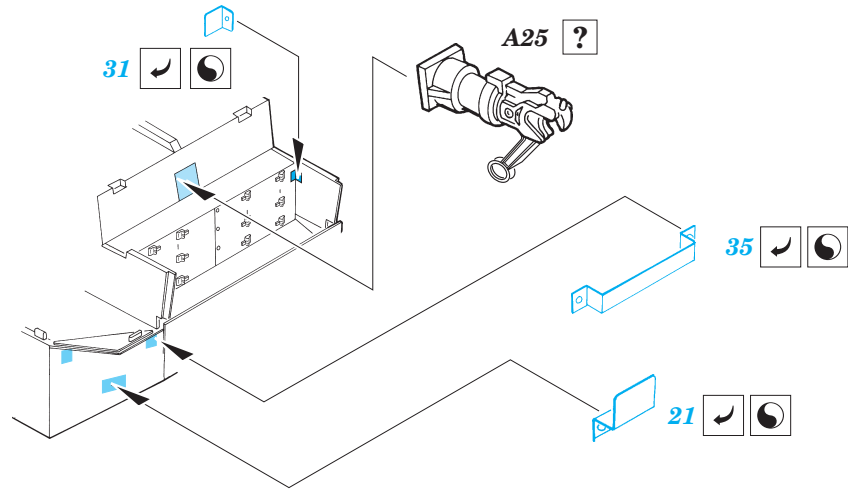

 ORIGINAL KIT PARTS
PŮVODNÍ DÍLY STAVEBNICE

 PHOTO-ETCHED PARTS
LEPTANÉ DÍLY

 PARTS TO BE REMOVED
DÍLY K ODSTRANĚNÍ

 FILL
TMĚLIT

2 pcs.

TOOLS

REFERENCES:

Concord Publ. #7044 - US Armored Artillery Squadron/Signal Publ. #2038 - U.S. Self-Propelled Guns Squadron/Signal Publ. #2018 - STUART Military Modelling Vol. 29 #14/ 1999