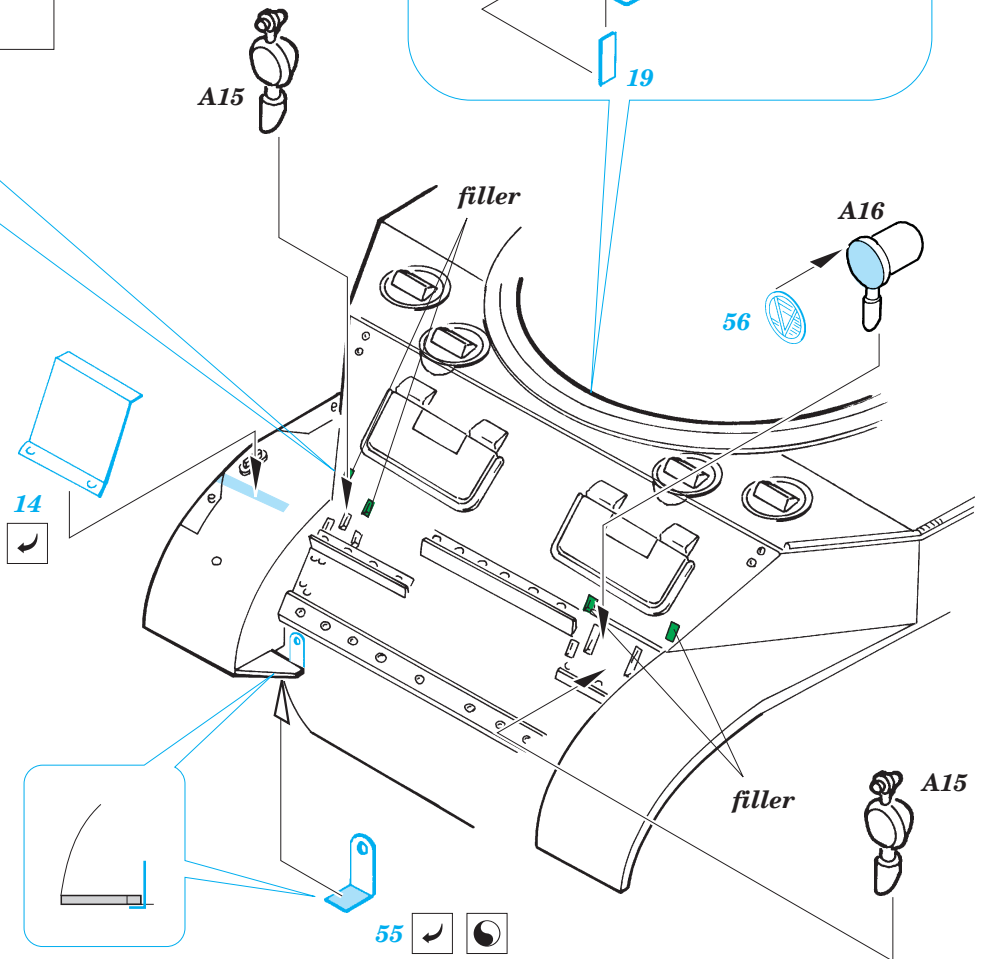

M-8 HMC exterior set

eduard

35 509

1/35 scale detail set for Tamiya kit • sada detailů pro model Tamiya 1/35

-  SYMMETRICAL ASSEMBLY
SYMETRICKÁ MONTÁŽ
-  REMOVE
ODSTRANIT
-  BEND
OHNOUT
-  REPLACE
NAHRADIT
-  GRIND
OBROUSIT
-  OPTION
VOLBA

 ORIGINAL KIT PARTS
PŮVODNÍ DÍLY STAVEBNICE

 PHOTO-ETCHED PARTS
LEPTANÉ DÍLY

 PARTS TO BE REMOVED
DÍLY K ODSTRANĚNÍ

 FILL
TMĚLIT

2 pcs.

TOOLS

REFERENCES:

Concord Publ. #7044 - US Armored Artillery Squadron/Signal Publ. #2038 - U.S. Self-Propelled Guns Squadron/Signal Publ. #2018 - STUART Military Modelling Vol. 29 #14/ 1999