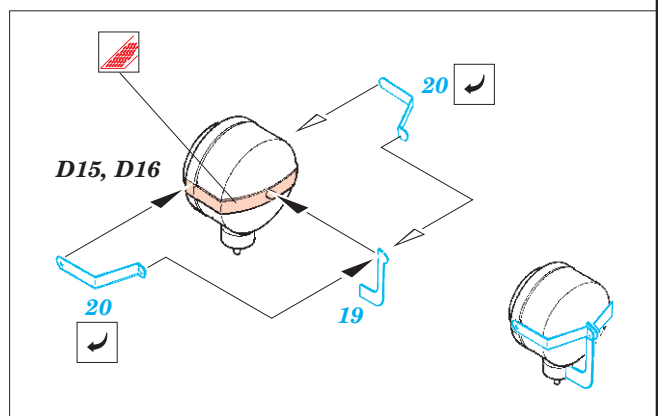

# Sd.Kfz 171 Panther D

1/35 scale detail set for Dragon No.6164 kit • sada detailů pro model 1/35 Dragon No.6164

eduard

35 505

- SYMETRICAL ASSEMBLY  
SYMETRICKÁ MONTÁŽ
- REMOVE  
ODSTRANIT
- BEND  
OHNOUT
- REPLACE  
NAHRADIT
- GRIND  
OBROUSIT
- OPTION  
VOLBA
- DRILL HOLE  
VRTAT OTVOR

ORIGINAL KIT PARTS  
PŮVODNÍ DÍLY STAVEBNICE

PHOTO-ETCHED PARTS  
LEPTANÉ DÍLY

PARTS TO BE REMOVED  
DÍLY K ODSTRANĚNÍ

FILL  
TMELIT

For further detail sets look for **eduard** 35 513 ( Panther D Schurzen )  
(not included in this set)