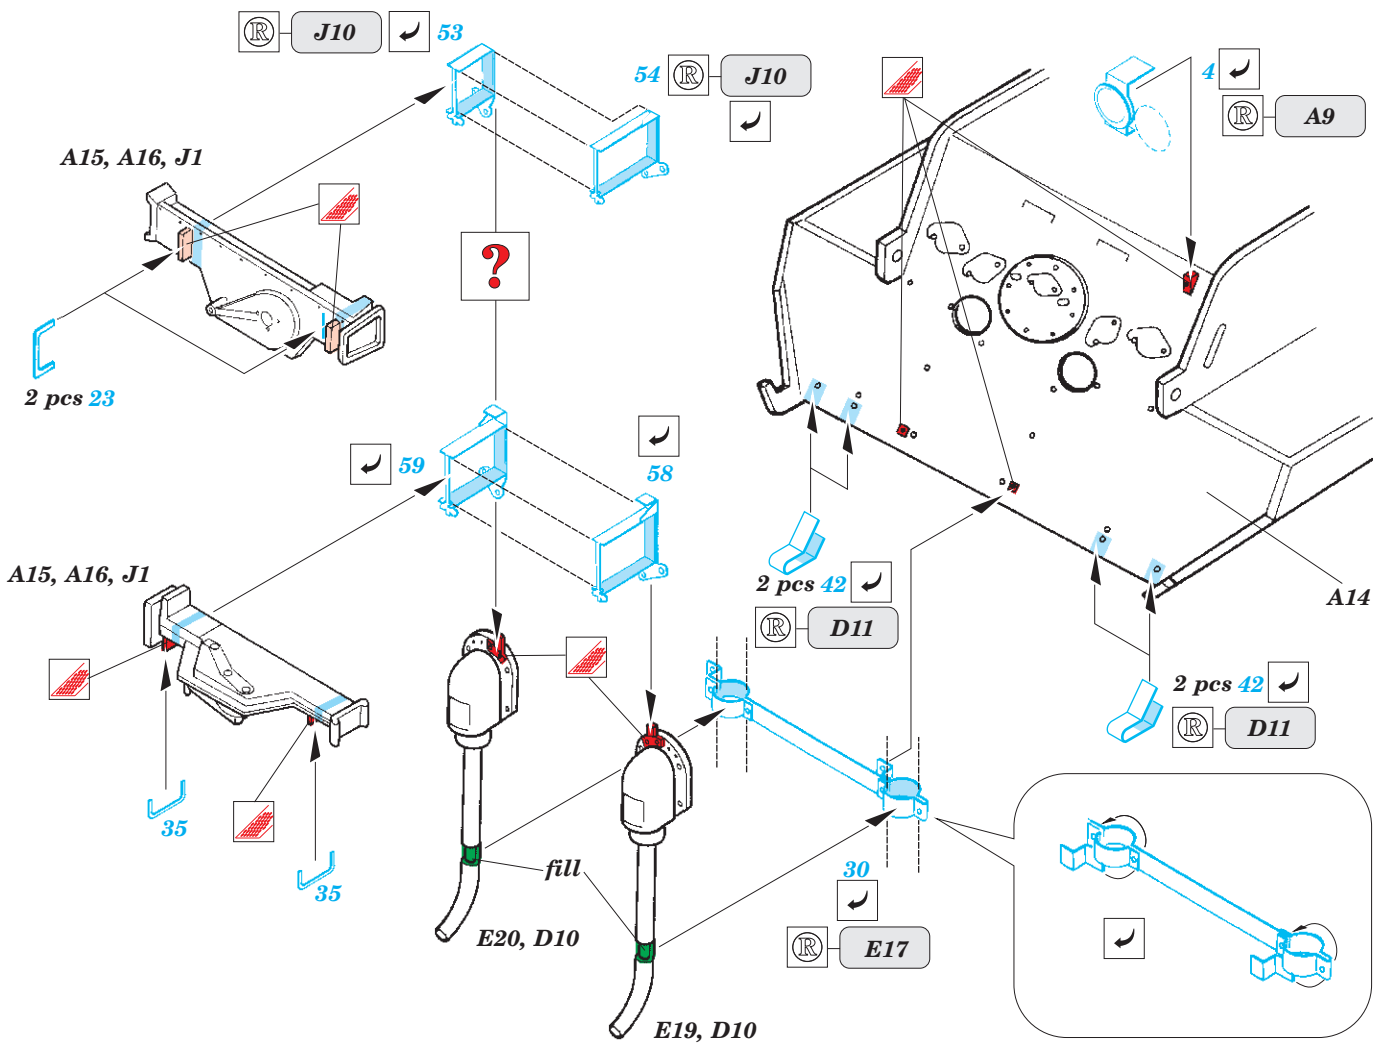

# Sd.Kfz 171 Panther D

1/35 scale detail set for Dragon No.6164 kit • sada detailů pro model 1/35 Dragon No.6164

eduard

35 505

- SYMETRICAL ASSEMBLY  
SYMETRICKÁ MONTÁŽ
- REMOVE  
ODSTRANIT
- BEND  
OHNOUT
- REPLACE  
NAHRADIT
- GRIND  
OBROUSIT
- OPTION  
VOLBA
- DRILL HOLE  
VRTAT OTVOR

ORIGINAL KIT PARTS  
PŮVODNÍ DÍLY STAVEBNICE

PHOTO-ETCHED PARTS  
LEPTANÉ DÍLY

PARTS TO BE REMOVED  
DÍLY K ODSTRANĚNÍ

FILL  
TMELIT

For further detail sets look for **eduard** 35 513 ( Panther D Schurzen )  
(not included in this set)