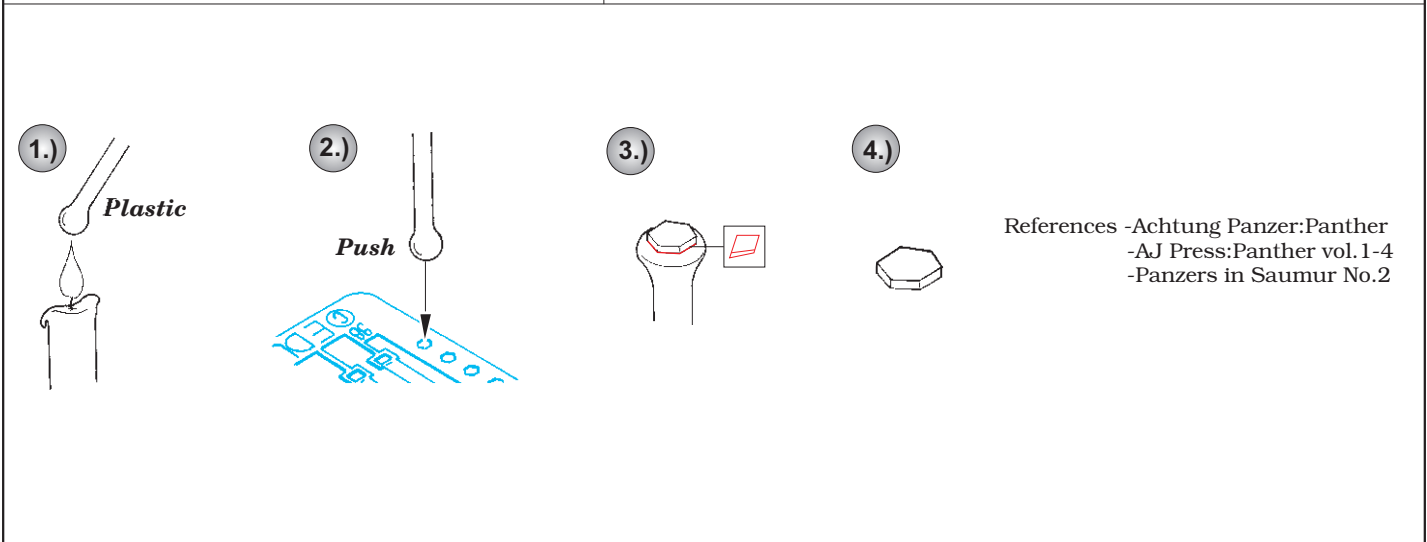

ORIGINAL KIT PARTS  
PŮVODNÍ DÍLY STAVEBNICE

PHOTO-ETCHED PARTS  
LEPTANÉ DÍLY

PARTS TO BE REMOVED  
DÍLY K ODSTRANĚNÍ

FILL  
TMELIT

For further detail sets look for **eduard** 35 513 ( Panther D Schurzen )  
(not included in this set)