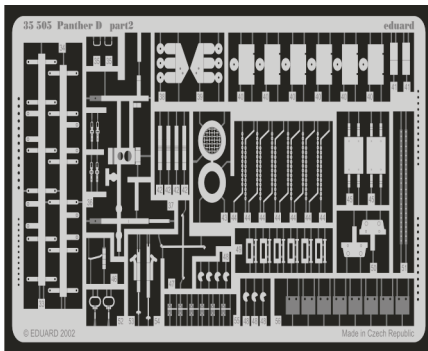

# Sd.Kfz 171 Panther D

1/35 scale detail set for Dragon No.6164 kit • sada detailů pro model 1/35 Dragon No.6164

eduard

35 505

- SYMETRICAL ASSEMBLY  
SYMETRICKÁ MONTÁŽ
- REMOVE  
ODSTRANIT
- BEND  
OHNOUT
- REPLACE  
NAHRADIT
- GRIND  
OBROUSIT
- OPTION  
VOLBA
- DRILL HOLE  
VRTAT OTVOR

ORIGINAL KIT PARTS  
PŮVODNÍ DÍLY STAVEBNICE

PHOTO-ETCHED PARTS  
LEPTANÉ DÍLY

PARTS TO BE REMOVED  
DÍLY K ODSTRANĚNÍ

FILL  
TMELIT

For further detail sets look for **eduard** 35 513 ( Panther D Schurzen )  
(not included in this set)