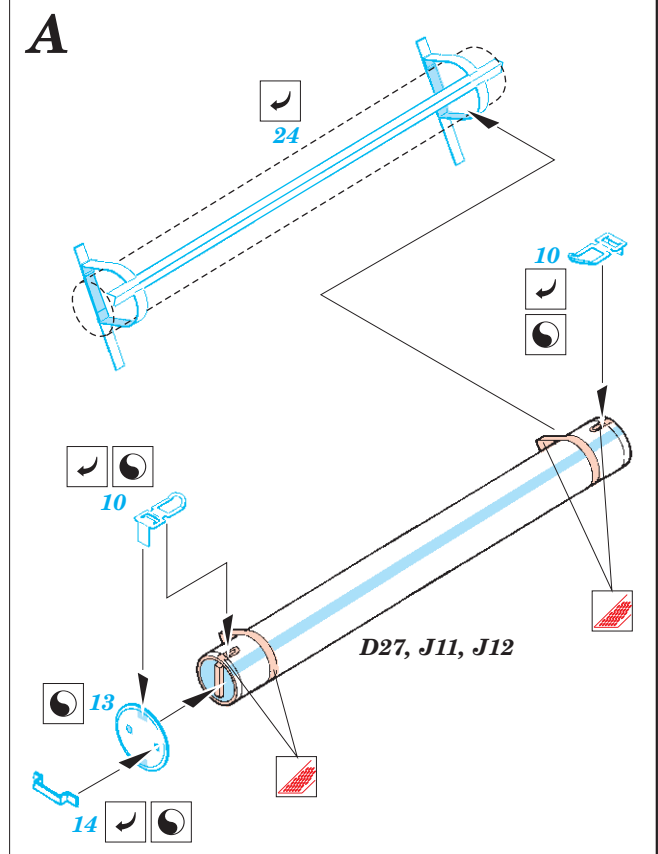

# Sd.Kfz 171 Panther D

1/35 scale detail set for Dragon No.6164 kit • sada detailů pro model 1/35 Dragon No.6164

eduard

35 505

- SYMETRICAL ASSEMBLY  
SYMETRICKÁ MONTÁŽ
- REMOVE  
ODSTRANIT
- BEND  
OHNOUT
- REPLACE  
NAHRADIT
- GRIND  
OBROUSIT
- OPTION  
VOLBA
- DRILL HOLE  
VRTAT OTVOR

ORIGINAL KIT PARTS  
PŮVODNÍ DÍLY STAVEBNICE

PHOTO-ETCHED PARTS  
LEPTANÉ DÍLY

PARTS TO BE REMOVED  
DÍLY K ODSTRANĚNÍ

FILL  
TMELIT

For further detail sets look for **eduard** 35 513 ( Panther D Schurzen )  
(not included in this set)