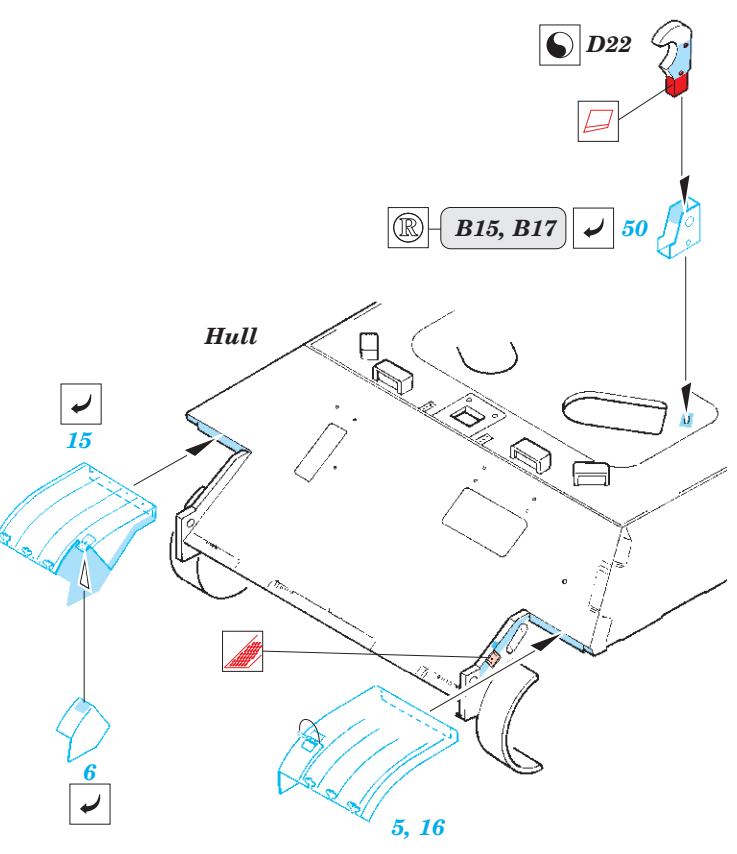

# Sd.Kfz 171 Panther D

1/35 scale detail set for Dragon No.6164 kit • sada detailů pro model 1/35 Dragon No.6164

eduard

35 505

- SYMETRICAL ASSEMBLY  
SYMETRICKÁ MONTÁŽ
- REMOVE  
ODSTRANIT
- BEND  
OHNOUT
- REPLACE  
NAHRADIT
- GRIND  
OBROUSIT
- OPTION  
VOLBA
- DRILL HOLE  
VRTAT OTVOR

ORIGINAL KIT PARTS  
PŮVODNÍ DÍLY STAVEBNICE

PHOTO-ETCHED PARTS  
LEPTANÉ DÍLY

PARTS TO BE REMOVED  
DÍLY K ODSTRANĚNÍ

FILL  
TMELIT

For further detail sets look for **eduard** 35 513 ( Panther D Schurzen )  
(not included in this set)