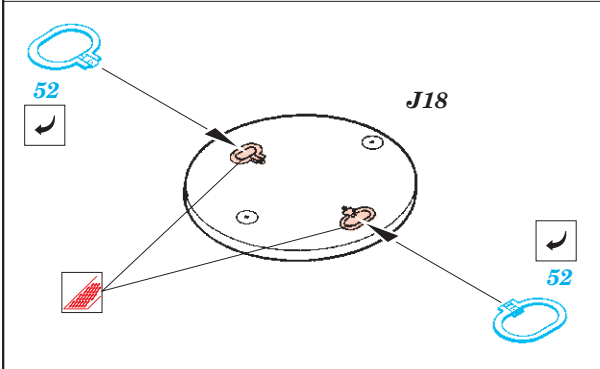

ORIGINAL KIT PARTS  
PŮVODNÍ DÍLY STAVEBNICE

PHOTO-ETCHED PARTS  
LEPTANÉ DÍLY

PARTS TO BE REMOVED  
DÍLY K ODSTRANĚNÍ

FILL  
TMELIT

For further detail sets look for **eduard** 35 513 ( Panther D Schurzen )  
(not included in this set)