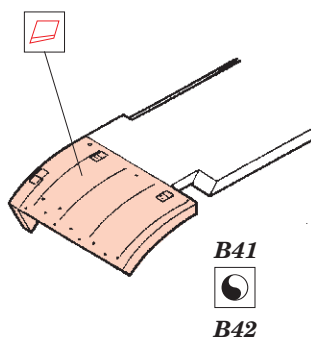

# Sd.Kfz 171 Panther D

1/35 scale detail set for Dragon No.6164 kit • sada detailů pro model 1/35 Dragon No.6164

eduard

35 505

- SYMETRICAL ASSEMBLY  
SYMETRICKÁ MONTÁŽ
- REMOVE  
ODSTRANIT
- BEND  
OHNOUT
- REPLACE  
NAHRADIT
- GRIND  
OBROUSIT
- OPTION  
VOLBA
- DRILL HOLE  
VRTAT OTVOR

ORIGINAL KIT PARTS  
PŮVODNÍ DÍLY STAVEBNICE

PHOTO-ETCHED PARTS  
LEPTANÉ DÍLY

PARTS TO BE REMOVED  
DÍLY K ODSTRANĚNÍ

FILL  
TMELIT

For further detail sets look for **eduard** 35 513 ( Panther D Schurzen )  
(not included in this set)