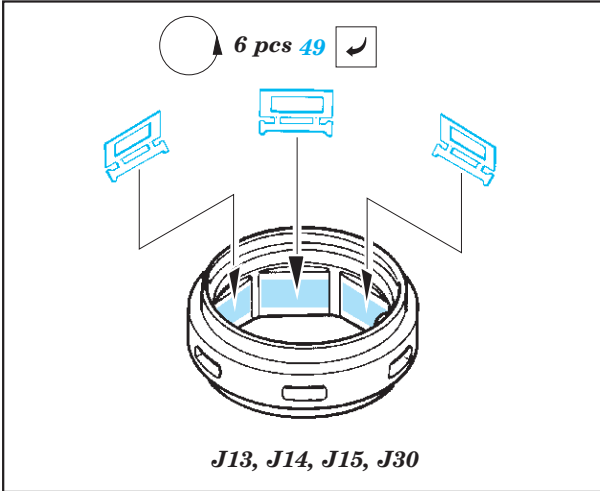

ORIGINAL KIT PARTS  
PŮVODNÍ DÍLY STAVEBNICE

PHOTO-ETCHED PARTS  
LEPTANÉ DÍLY

PARTS TO BE REMOVED  
DÍLY K ODSTRANĚNÍ

FILL  
TMELIT

For further detail sets look for **eduard** 35 513 ( Panther D Schurzen )  
(not included in this set)