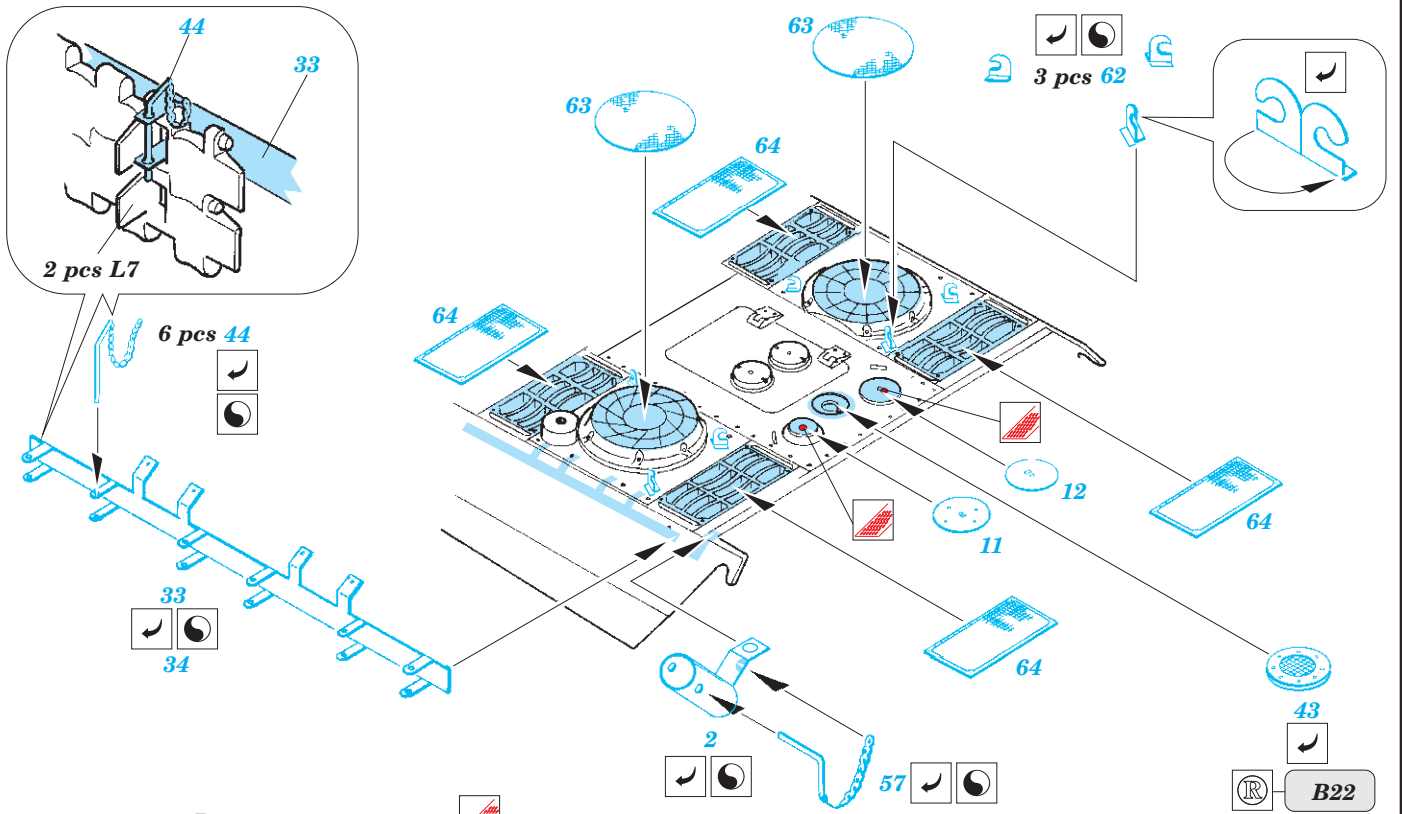

# Sd.Kfz 171 Panther D

1/35 scale detail set for Dragon No.6164 kit • sada detailů pro model 1/35 Dragon No.6164

eduard

35 505

- SYMETRICAL ASSEMBLY  
SYMETRICKÁ MONTÁŽ
- REMOVE  
ODSTRANIT
- BEND  
OHNOUT
- REPLACE  
NAHRADIT
- GRIND  
OBROUSIT
- OPTION  
VOLBA
- DRILL HOLE  
VRTAT OTVOR

ORIGINAL KIT PARTS  
PŮVODNÍ DÍLY STAVEBNICE

PHOTO-ETCHED PARTS  
LEPTANÉ DÍLY

PARTS TO BE REMOVED  
DÍLY K ODSTRANĚNÍ

FILL  
TMELIT

For further detail sets look for **eduard** 35 513 ( Panther D Schurzen )  
(not included in this set)