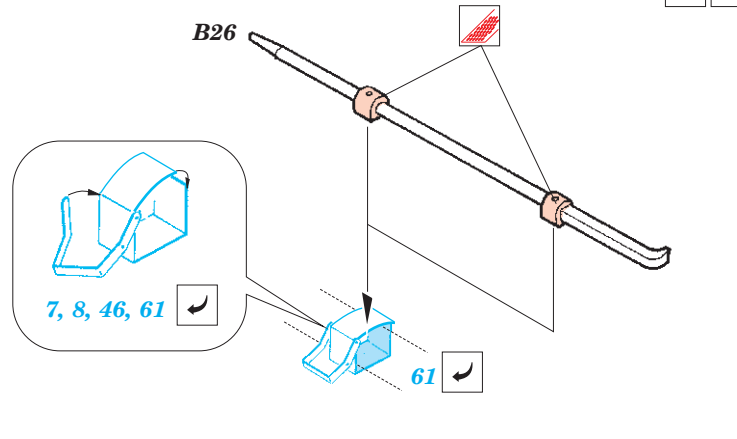

# Sd.Kfz 171 Panther D

1/35 scale detail set for Dragon No.6164 kit • sada detailů pro model 1/35 Dragon No.6164

eduard

35 505

- SYMETRICAL ASSEMBLY  
SYMETRICKÁ MONTÁŽ
- REMOVE  
ODSTRANIT
- BEND  
OHNOUT
- REPLACE  
NAHRADIT
- GRIND  
OBROUSIT
- OPTION  
VOLBA
- DRILL HOLE  
VRTAT OTVOR

ORIGINAL KIT PARTS  
PŮVODNÍ DÍLY STAVEBNICE

PHOTO-ETCHED PARTS  
LEPTANÉ DÍLY

PARTS TO BE REMOVED  
DÍLY K ODSTRANĚNÍ

FILL  
TMELIT

For further detail sets look for **eduard** 35 513 ( Panther D Schurzen )  
(not included in this set)