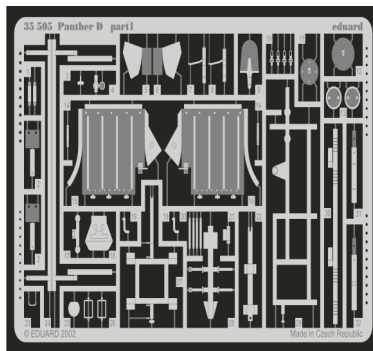

# Sd.Kfz 171 Panther D

1/35 scale detail set for Dragon No.6164 kit • sada detailů pro model 1/35 Dragon No.6164

eduard

35 505

- SYMETRICAL ASSEMBLY  
SYMETRICKÁ MONTÁŽ
- REMOVE  
ODSTRANIT
- BEND  
OHNOUT
- REPLACE  
NAHRADIT
- GRIND  
OBROUSIT
- OPTION  
VOLBA
- DRILL HOLE  
VRTAT OTVOR

ORIGINAL KIT PARTS  
PŮVODNÍ DÍLY STAVEBNICE

PHOTO-ETCHED PARTS  
LEPTANÉ DÍLY

PARTS TO BE REMOVED  
DÍLY K ODSTRANĚNÍ

FILL  
TMELIT

For further detail sets look for **eduard** 35 513 ( Panther D Schurzen )  
(not included in this set)