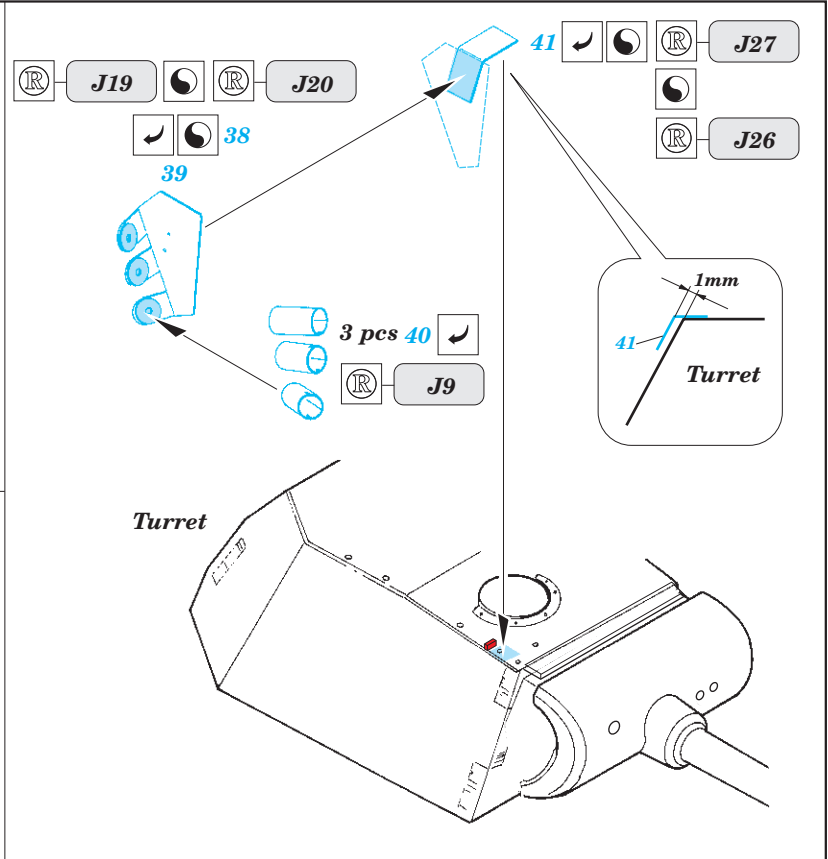

# Sd.Kfz 171 Panther D

1/35 scale detail set for Dragon No.6164 kit • sada detailů pro model 1/35 Dragon No.6164

eduard

35 505

- SYMETRICAL ASSEMBLY  
SYMETRICKÁ MONTÁŽ
- REMOVE  
ODSTRANIT
- BEND  
OHNOUT
- REPLACE  
NAHRADIT
- GRIND  
OBROUSIT
- OPTION  
VOLBA
- DRILL HOLE  
VRTAT OTVOR

ORIGINAL KIT PARTS  
PŮVODNÍ DÍLY STAVEBNICE

PHOTO-ETCHED PARTS  
LEPTANÉ DÍLY

PARTS TO BE REMOVED  
DÍLY K ODSTRANĚNÍ

FILL  
TMELIT

For further detail sets look for **eduard** 35 513 ( Panther D Schurzen )  
(not included in this set)