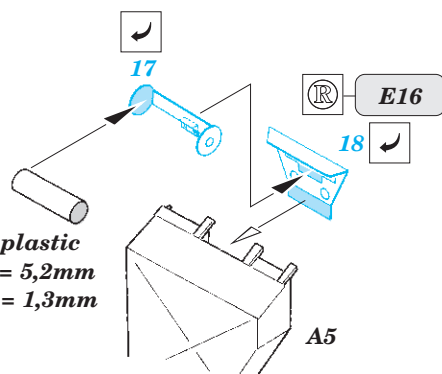

# Sd.Kfz 171 Panther D

1/35 scale detail set for Dragon No.6164 kit • sada detailů pro model 1/35 Dragon No.6164

eduard

35 505

- SYMETRICAL ASSEMBLY  
SYMETRICKÁ MONTÁŽ
- REMOVE  
ODSTRANIT
- BEND  
OHNOUT
- REPLACE  
NAHRADIT
- GRIND  
OBROUSIT
- OPTION  
VOLBA
- DRILL HOLE  
VRTAT OTVOR

ORIGINAL KIT PARTS  
PŮVODNÍ DÍLY STAVEBNICE

PHOTO-ETCHED PARTS  
LEPTANÉ DÍLY

PARTS TO BE REMOVED  
DÍLY K ODSTRANĚNÍ

FILL  
TMELIT

For further detail sets look for **eduard** 35 513 ( Panther D Schurzen )  
(not included in this set)