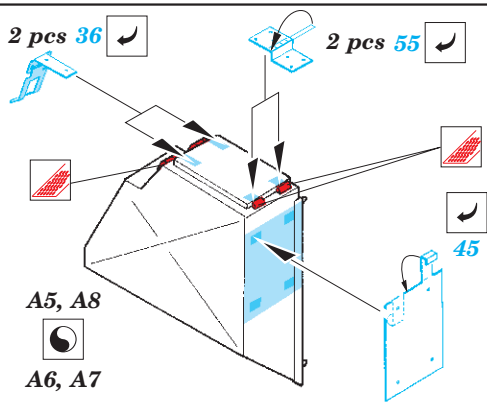

# Sd.Kfz 171 Panther D

1/35 scale detail set for Dragon No.6164 kit • sada detailů pro model 1/35 Dragon No.6164

eduard

35 505

- SYMETRICAL ASSEMBLY  
SYMETRICKÁ MONTÁŽ
- REMOVE  
ODSTRANIT
- BEND  
OHNOUT
- REPLACE  
NAHRADIT
- GRIND  
OBROUSIT
- OPTION  
VOLBA
- DRILL HOLE  
VRTAT OTVOR

ORIGINAL KIT PARTS  
PŮVODNÍ DÍLY STAVEBNICE

PHOTO-ETCHED PARTS  
LEPTANÉ DÍLY

PARTS TO BE REMOVED  
DÍLY K ODSTRANĚNÍ

FILL  
TMELIT

For further detail sets look for **eduard** 35 513 ( Panther D Schurzen )  
(not included in this set)