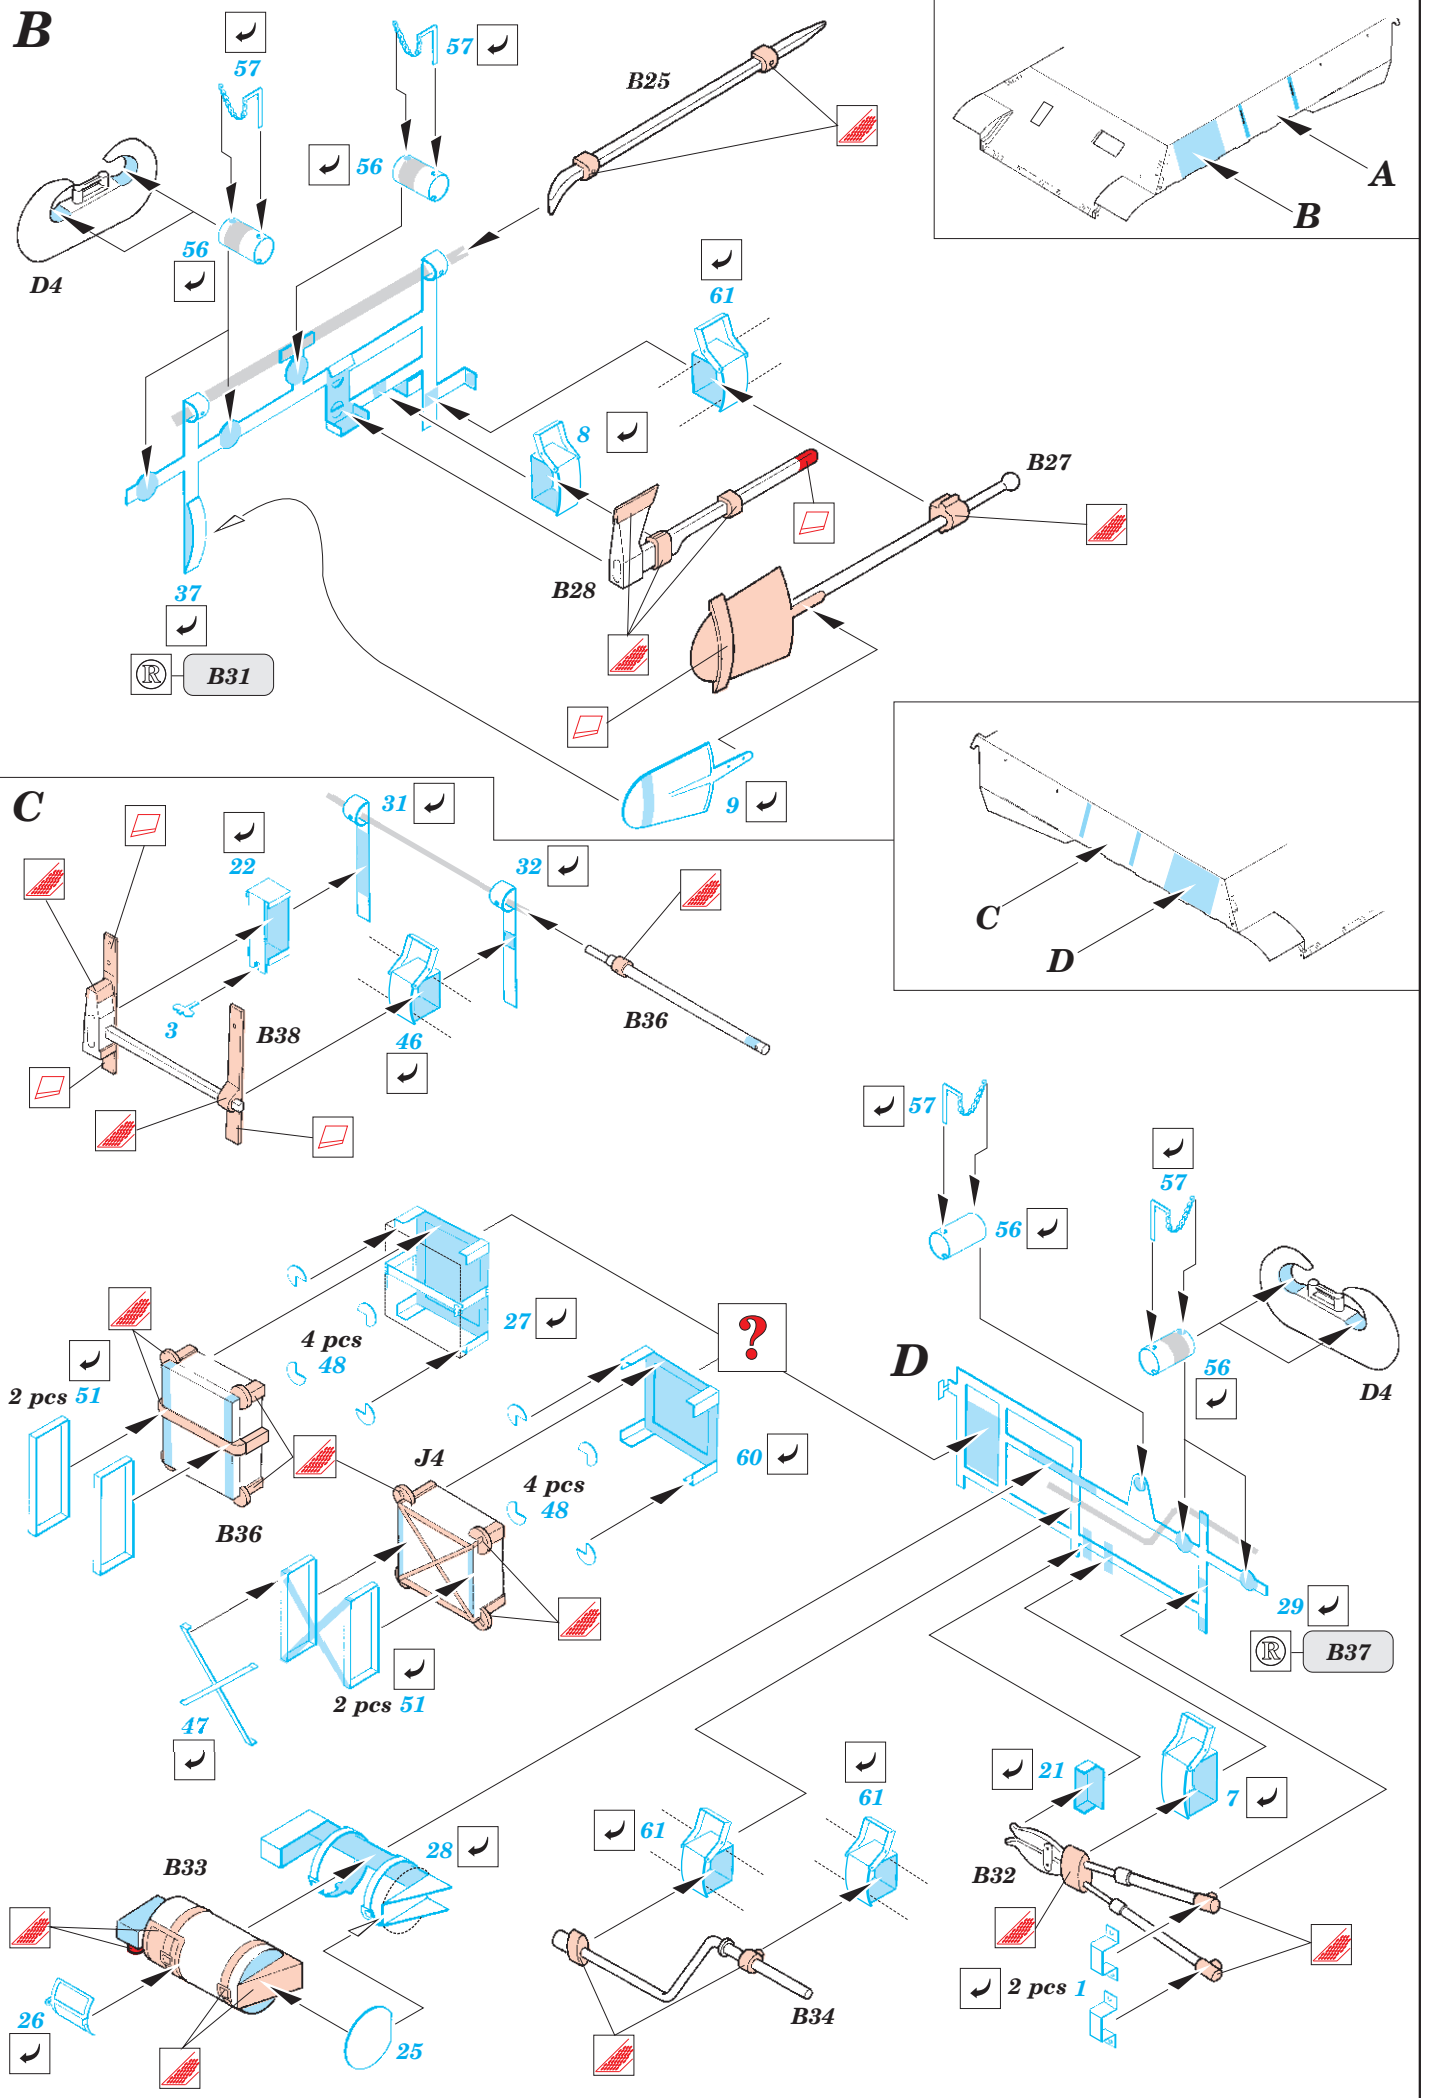

# Sd.Kfz 171 Panther D

1/35 scale detail set for Dragon No.6164 kit • sada detailů pro model 1/35 Dragon No.6164

eduard

35 505

- SYMETRICAL ASSEMBLY  
SYMETRICKÁ MONTÁŽ
- REMOVE  
ODSTRANIT
- BEND  
OHNOUT
- REPLACE  
NAHRADIT
- GRIND  
OBROUSIT
- OPTION  
VOLBA
- DRILL HOLE  
VRTAT OTVOR

ORIGINAL KIT PARTS  
PŮVODNÍ DÍLY STAVEBNICE

PHOTO-ETCHED PARTS  
LEPTANÉ DÍLY

PARTS TO BE REMOVED  
DÍLY K ODSTRANĚNÍ

FILL  
TMELIT

For further detail sets look for **eduard** 35 513 ( Panther D Schurzen )  
(not included in this set)