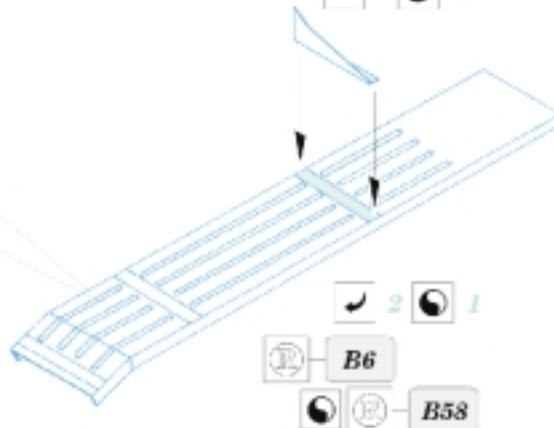

Grille-M Fenders

1/35 scale detail set for Alan kit • sada detailů pro model Alan 1/35

eduard

35 480

-  SYMMETRICAL ASSEMBLY
SYMETRICKÁ MONTÁŽ
-  REMOVE
ODSTRANIT
-  BEND
OHNOUT
-  REPLACE
NAHRADIT
-  GRIND
OBROUSIT
-  OPTION
VOLBA

 ORIGINAL KIT PARTS
PŮVODNÍ DÍLY STAVEBNICE

 PHOTO-ETCHED PARTS
LEPTANÉ DÍLY

 PARTS TO BE REMOVED
DÍLY K ODSTRANĚNÍ

 FILL
TMELIT

REFERENCES:

MBI Publication
Schiffer Military History
Wydawnictwo Militaria

D27  B27

ball pen

ball pen

 8  7

 2  1

 B6

  B58