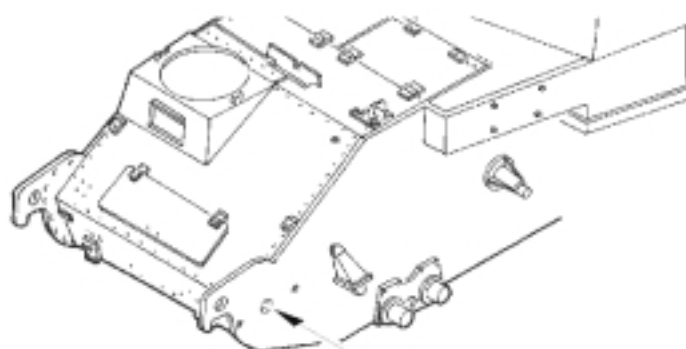

Grille-M Fenders

1/35 scale detail set for Alan kit • sada detailů pro model Alan 1/35

eduard

35 480

-  SYMMETRICAL ASSEMBLY
SYMETRICKÁ MONTÁŽ
-  REMOVE
ODSTRANIT
-  BEND
OHNOUT
-  REPLACE
NAHRADIT
-  GRIND
OBROUSIT
-  OPTION
VOLBA

 ORIGINAL KIT PARTS
PŮVODNÍ DÍLY STAVEBNICE

 PHOTO-ETCHED PARTS
LEPTANÉ DÍLY

 PARTS TO BE REMOVED
DÍLY K ODSTRANĚNÍ

 FILL
TMELIT

REFERENCES:

MBI Publication
Schiffer Military History
Wydawnictwo Militaria

D27  B27