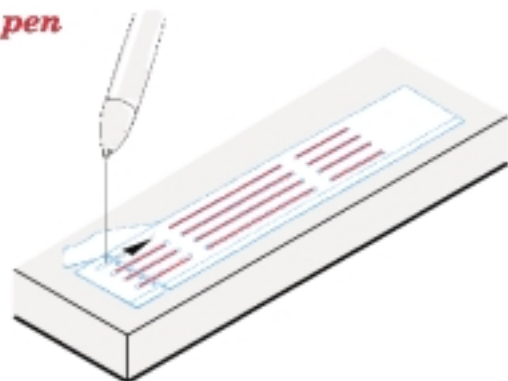

Grille-M Fenders

1/35 scale detail set for Alan kit • sada detailů pro model Alan 1/35

eduard

35 480

-  SYMMETRICAL ASSEMBLY
SYMETRICKÁ MONTÁŽ
-  REMOVE
ODSTRANIT
-  BEND
OHNOUT
-  REPLACE
NAHRADIT
-  GRIND
OBROUSIT
-  OPTION
VOLBA

 ORIGINAL KIT PARTS
PŮVODNÍ DÍLY STAVEBNICE

 PHOTO-ETCHED PARTS
LEPTANÉ DÍLY

 PARTS TO BE REMOVED
DÍLY K ODSTRANĚNÍ

 FILL
TMELIT

REFERENCES:

MBI Publication
Schiffer Military History
Wydawnictwo Militaria

D27  B27

ball pen

ball pen

 8  7

 2  1

 B6

  B58