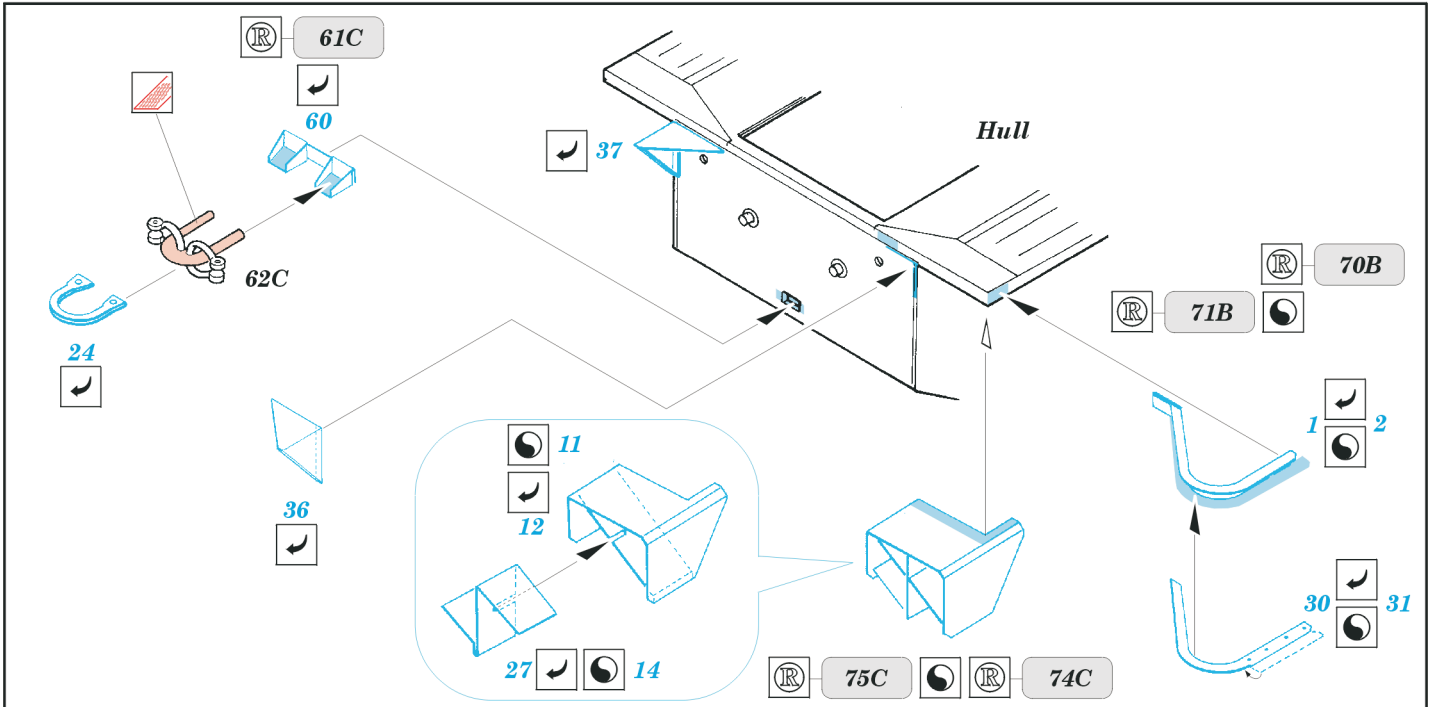

LVT-(A)1 Alligator

1/35 scale detail set for Italeri 6384 kit • sada detailů pro model 1/35 Italeri 6384

eduard

35 464

2 pcs

Mask

- SYMMETRICAL ASSEMBLY
SYMETRICKÁ MONTÁŽ
- REMOVE
ODSTRANIT
- BEND
OHNOUT
- REPLACE
NAHRADIT
- GRIND
OBROUSIT
- OPTION
VOLBA

ORIGINAL KIT PARTS
PŮVODNÍ DÍLY STAVEBNICE

PHOTO-ETCHED PARTS
LEPTANÉ DÍLY

PARTS TO BE REMOVED
DÍLY K ODSTRANĚNÍ

FILL
TMELIT

2 sets

USE PART # 32B FROM DRIVERS HATCH

References : Model Time 12/2001
 Concord Publ. No.7032 - US Amtracs and Amphibian at War 1941-45
 H. Halberstadt - Inside the Great Tanks

MASK

1.

2.

3.

LIQUID MASK OR MASKING TAPE

1.

GLOSE BLACK

2.