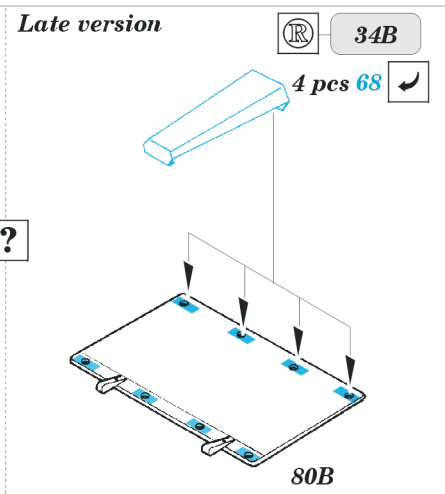

LVT-(A)1 Alligator

1/35 scale detail set for Italeri 6384 kit • sada detailů pro model 1/35 Italeri 6384

eduard

35 464

2 pcs

Mask

- SYMMETRICAL ASSEMBLY
SYMETRICKÁ MONTÁŽ
- REMOVE
ODSTRANIT
- BEND
OHNOUT
- REPLACE
NAHRADIT
- GRIND
OBROUSIT
- OPTION
VOLBA

ORIGINAL KIT PARTS
PŮVODNÍ DÍLY STAVEBNICE

PHOTO-ETCHED PARTS
LEPTANÉ DÍLY

PARTS TO BE REMOVED
DÍLY K ODSTRANĚNÍ

FILL
TMELIT

2 sets

USE PART # 32B FROM DRIVERS HATCH

References : Model Time 12/2001
 Concord Publ. No.7032 - US Amtracs and Amphibian at War 1941-45
 H. Halberstadt - Inside the Great Tanks