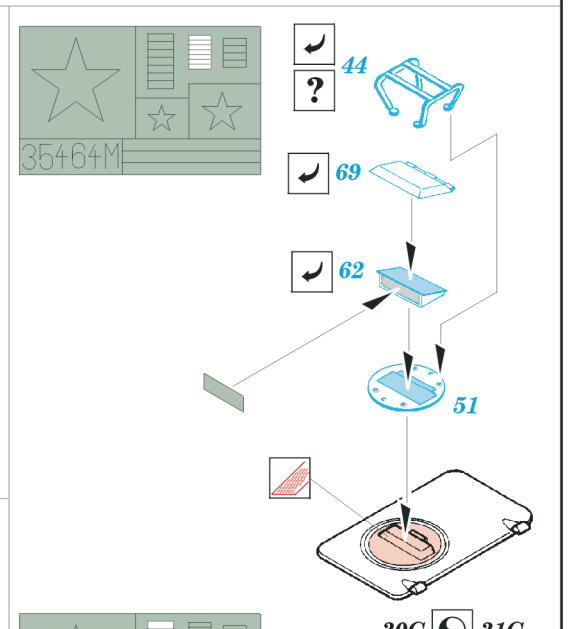

LVT-(A)1 Alligator

1/35 scale detail set for Italeri 6384 kit • sada detailů pro model 1/35 Italeri 6384

eduard

35 464

2 pcs

Mask

- SYMMETRICAL ASSEMBLY
SYMETRICKÁ MONTÁŽ
- REMOVE
ODSTRANIT
- BEND
OHNOUT
- REPLACE
NAHRADIT
- GRIND
OBROUSIT
- OPTION
VOLBA

ORIGINAL KIT PARTS
PŮVODNÍ DÍLY STAVEBNICE

PHOTO-ETCHED PARTS
LEPTANÉ DÍLY

PARTS TO BE REMOVED
DÍLY K ODSTRANĚNÍ

FILL
TMELIT

2 sets

USE PART # 32B FROM DRIVERS HATCH

References : Model Time 12/2001
 Concord Publ. No.7032 - US Amtracs and Amphibian at War 1941-45
 H. Halberstadt - Inside the Great Tanks