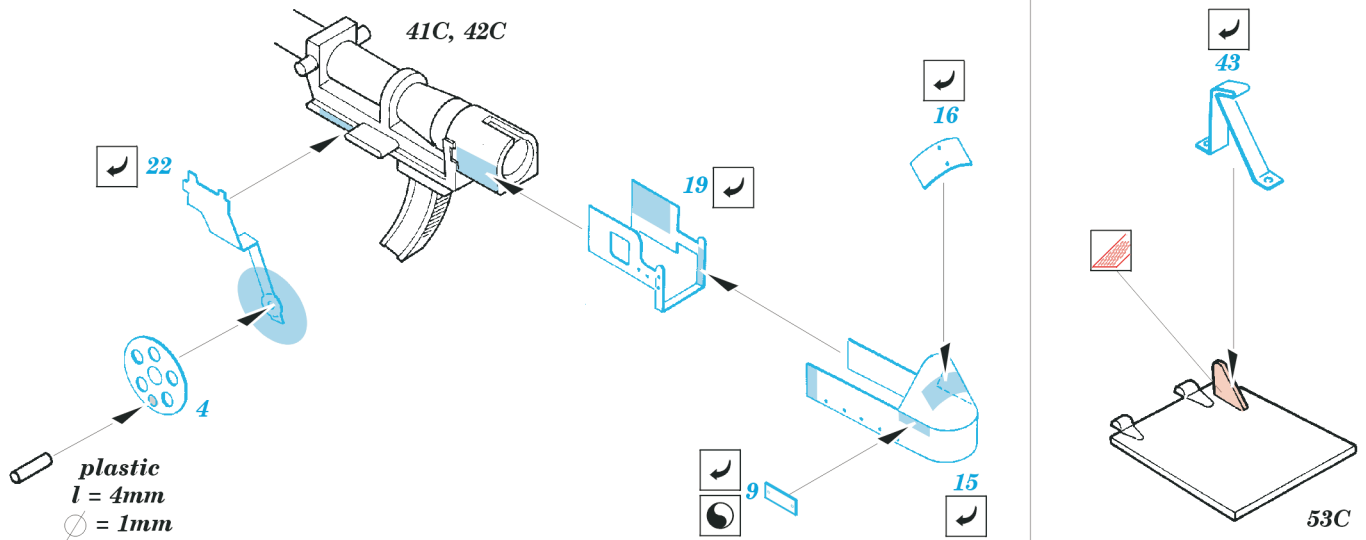

ORIGINAL KIT PARTS
PŮVODNÍ DÍLY STAVEBNICE

PHOTO-ETCHED PARTS
LEPTANÉ DÍLY

PARTS TO BE REMOVED
DÍLY K ODSTRANĚNÍ

FILL
TMELIT

2 sets

USE PART # 32B FROM DRIVERS HATCH

References : Model Time 12/2001
 Concord Publ. No.7032 - US Amtracs and Amphibian at War 1941-45
 H. Halberstadt - Inside the Great Tanks