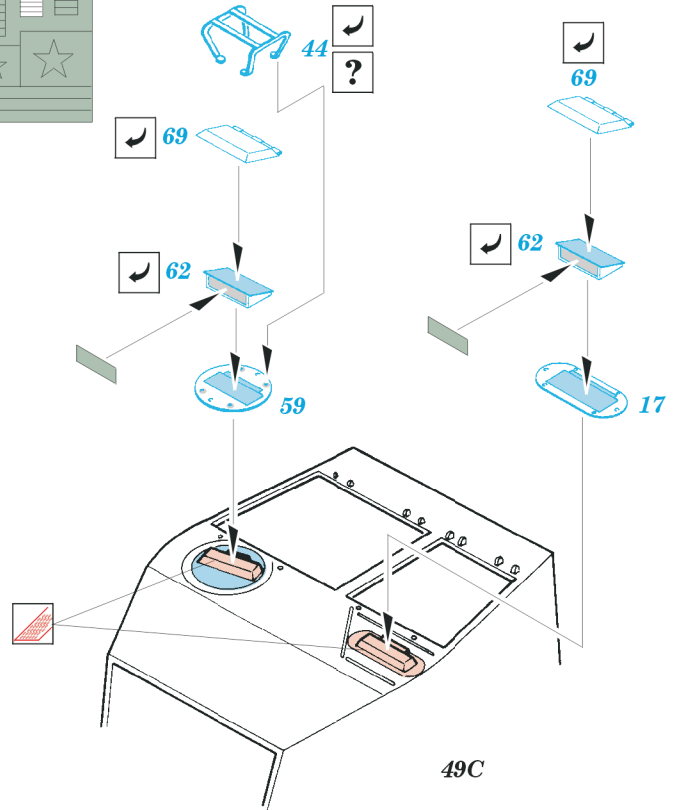

ORIGINAL KIT PARTS
PŮVODNÍ DÍLY STAVEBNICE

PHOTO-ETCHED PARTS
LEPTANÉ DÍLY

PARTS TO BE REMOVED
DÍLY K ODSTRANĚNÍ

FILL
TMELIT

2 sets

USE PART # 32B FROM DRIVERS HATCH

References : Model Time 12/2001
 Concord Publ. No.7032 - US Amtracs and Amphibian at War 1941-45
 H. Halberstadt - Inside the Great Tanks