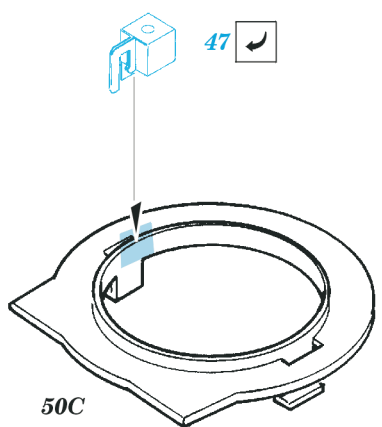

ORIGINAL KIT PARTS
PŮVODNÍ DÍLY STAVEBNICE

PHOTO-ETCHED PARTS
LEPTANÉ DÍLY

PARTS TO BE REMOVED
DÍLY K ODSTRANĚNÍ

FILL
TMELIT

2 sets

USE PART # 32B FROM DRIVERS HATCH

References : Model Time 12/2001
 Concord Publ. No.7032 - US Amtracs and Amphibian at War 1941-45
 H. Halberstadt - Inside the Great Tanks