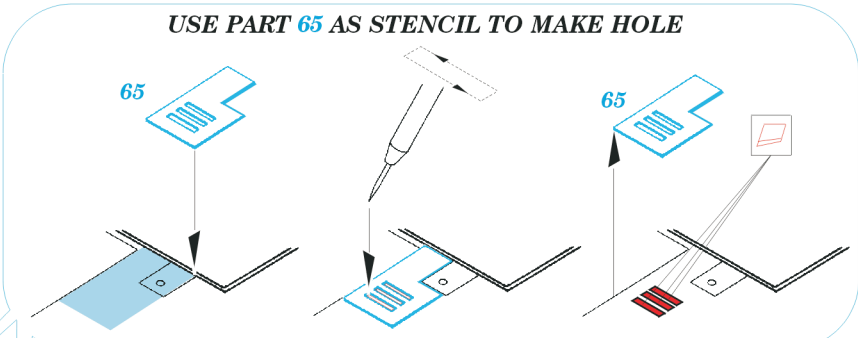

LVT-(A)1 Alligator

1/35 scale detail set for Italeri 6384 kit • sada detailů pro model 1/35 Italeri 6384

eduard

35 464

2 pcs

Mask

- SYMMETRICAL ASSEMBLY
SYMETRICKÁ MONTÁŽ
- REMOVE
ODSTRANIT
- BEND
OHNOUT
- REPLACE
NAHRADIT
- GRIND
OBROUSIT
- OPTION
VOLBA

ORIGINAL KIT PARTS
PŮVODNÍ DÍLY STAVEBNICE

PHOTO-ETCHED PARTS
LEPTANÉ DÍLY

PARTS TO BE REMOVED
DÍLY K ODSTRANĚNÍ

FILL
TMELIT

2 sets

USE PART # 32B FROM DRIVERS HATCH

References : Model Time 12/2001
 Concord Publ. No.7032 - US Amtracs and Amphibian at War 1941-45
 H. Halberstadt - Inside the Great Tanks