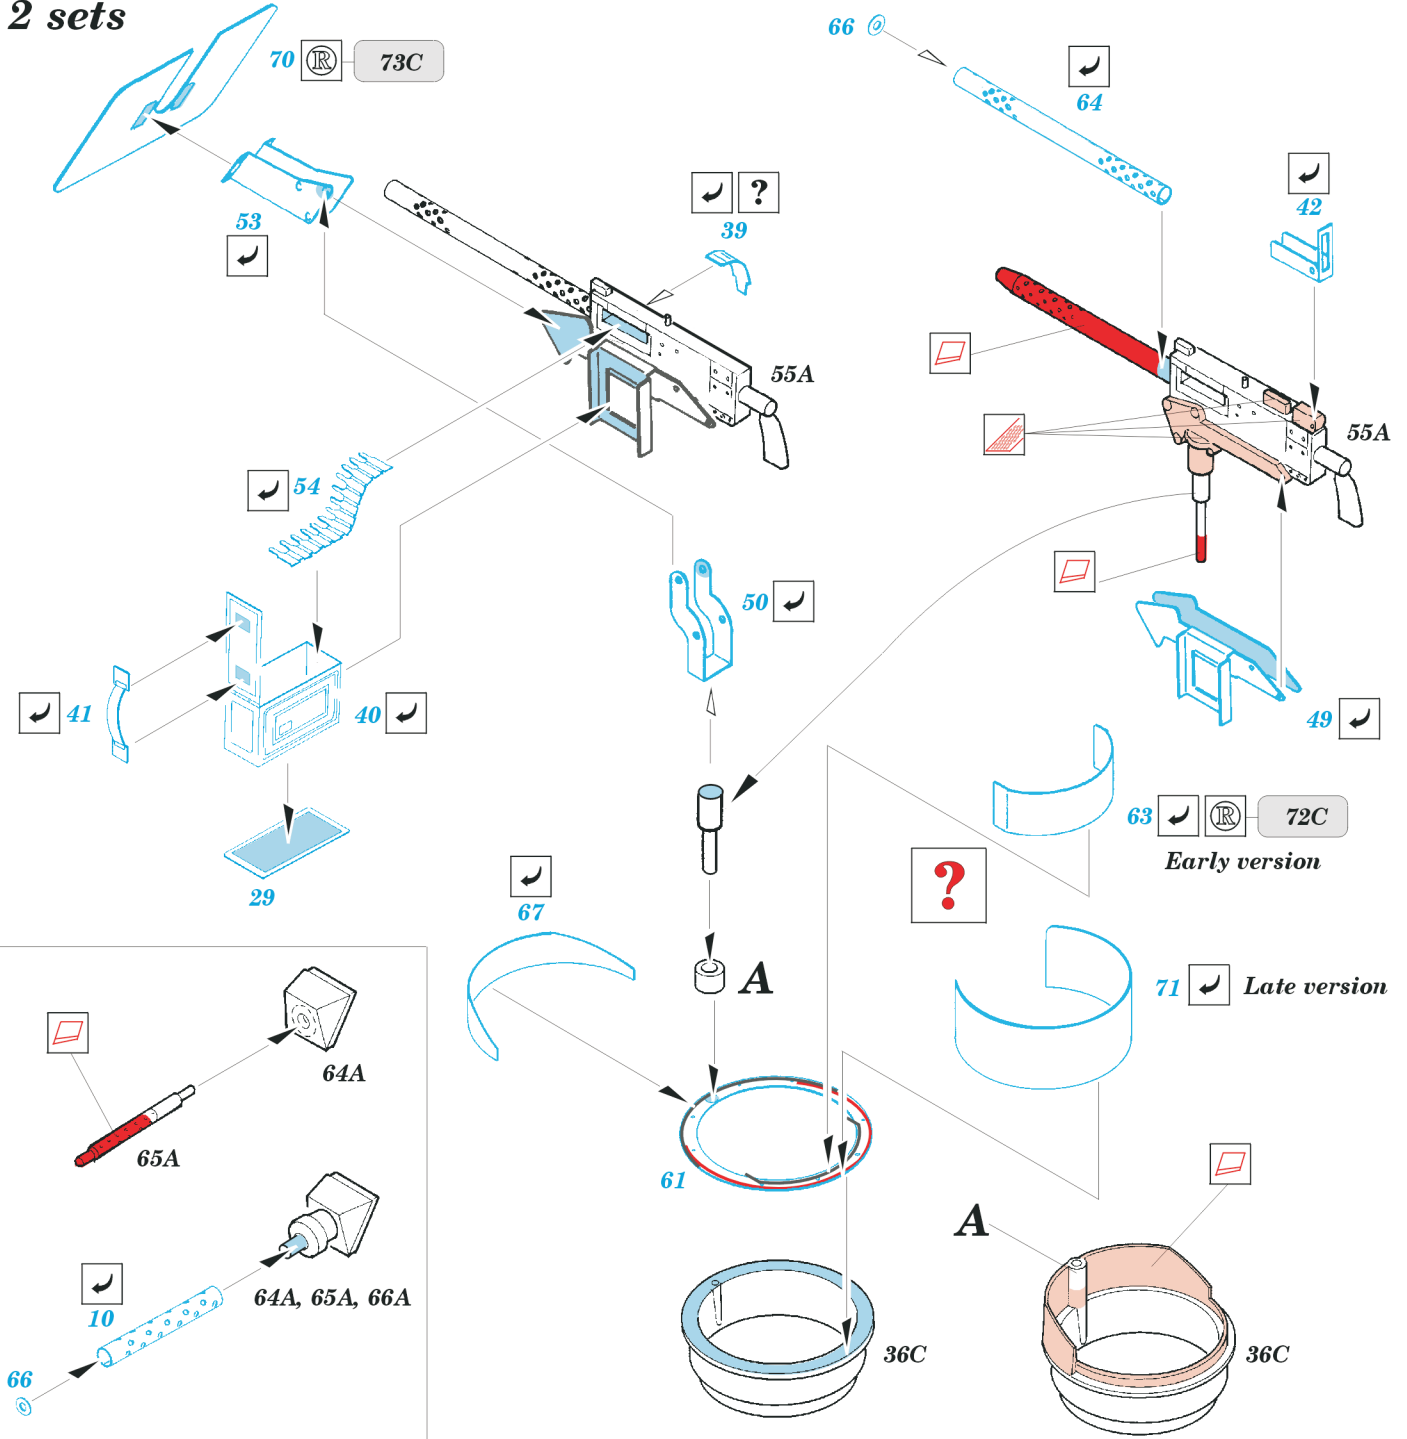

LVT-(A)1 Alligator

1/35 scale detail set for Italeri 6384 kit • sada detailů pro model 1/35 Italeri 6384

eduard

35 464

2 pcs

Mask

- SYMMETRICAL ASSEMBLY
SYMETRICKÁ MONTÁŽ
- REMOVE
ODSTRANIT
- BEND
OHNOUT
- REPLACE
NAHRADIT
- GRIND
OBROUSIT
- OPTION
VOLBA

ORIGINAL KIT PARTS
PŮVODNÍ DÍLY STAVEBNICE

PHOTO-ETCHED PARTS
LEPTANÉ DÍLY

PARTS TO BE REMOVED
DÍLY K ODSTRANĚNÍ

FILL
TMELIT

2 sets

USE PART # 32B FROM DRIVERS HATCH

References : Model Time 12/2001
 Concord Publ. No.7032 - US Amtracs and Amphibian at War 1941-45
 H. Halberstadt - Inside the Great Tanks

MASK

1.

2.

3.

LIQUID MASK OR MASKING TAPE

1.

GLOSE BLACK

2.