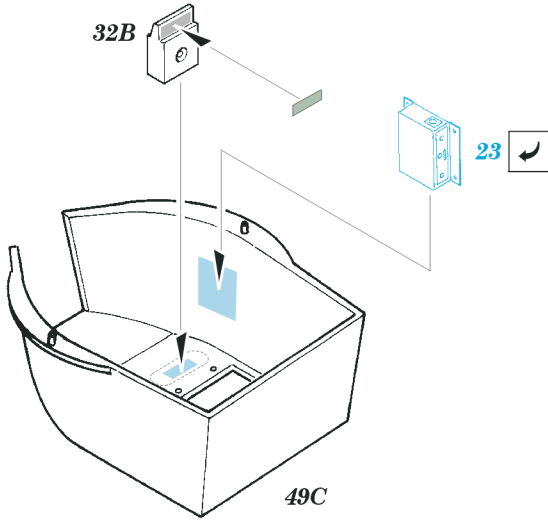

ORIGINAL KIT PARTS
PŮVODNÍ DÍLY STAVEBNICE

PHOTO-ETCHED PARTS
LEPTANÉ DÍLY

PARTS TO BE REMOVED
DÍLY K ODSTRANĚNÍ

FILL
TMELIT

2 sets

USE PART # 32B FROM DRIVERS HATCH

References : Model Time 12/2001
 Concord Publ. No.7032 - US Amtracs and Amphibian at War 1941-45
 H. Halberstadt - Inside the Great Tanks