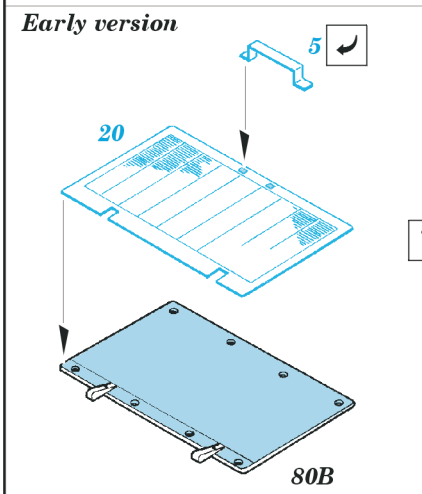

LVT-(A)1 Alligator

1/35 scale detail set for Italeri 6384 kit • sada detailů pro model 1/35 Italeri 6384

eduard

35 464

2 pcs

Mask

- SYMMETRICAL ASSEMBLY
SYMETRICKÁ MONTÁŽ
- REMOVE
ODSTRANIT
- BEND
OHNOUT
- REPLACE
NAHRADIT
- GRIND
OBROUSIT
- OPTION
VOLBA

ORIGINAL KIT PARTS
PŮVODNÍ DÍLY STAVEBNICE

PHOTO-ETCHED PARTS
LEPTANÉ DÍLY

PARTS TO BE REMOVED
DÍLY K ODSTRANĚNÍ

FILL
TMELIT

2 sets

USE PART # 32B FROM DRIVERS HATCH

References : Model Time 12/2001
 Concord Publ. No.7032 - US Amtracs and Amphibian at War 1941-45
 H. Halberstadt - Inside the Great Tanks