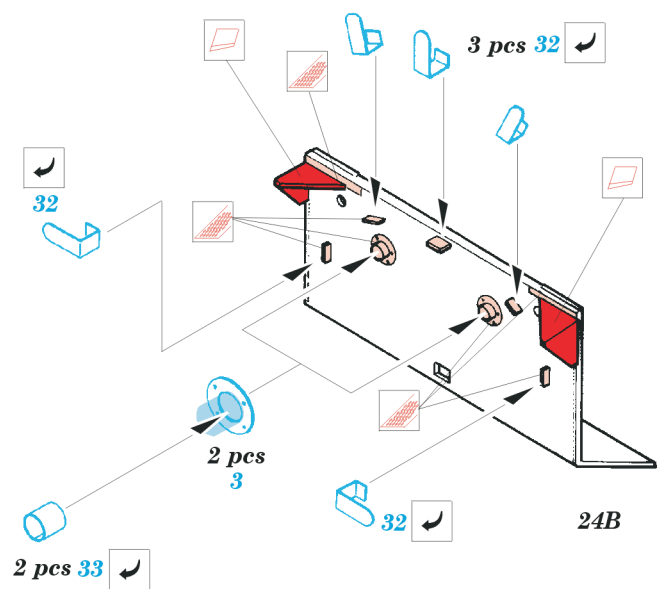

LVT-(A)1 Alligator

1/35 scale detail set for Italeri 6384 kit • sada detailů pro model 1/35 Italeri 6384

eduard

35 464

2 pcs

Mask

- SYMMETRICAL ASSEMBLY
SYMETRICKÁ MONTÁŽ
- REMOVE
ODSTRANIT
- BEND
OHNOUT
- REPLACE
NAHRADIT
- GRIND
OBROUSIT
- OPTION
VOLBA

ORIGINAL KIT PARTS
PŮVODNÍ DÍLY STAVEBNICE

PHOTO-ETCHED PARTS
LEPTANÉ DÍLY

PARTS TO BE REMOVED
DÍLY K ODSTRANĚNÍ

FILL
TMELIT

2 sets

USE PART # 32B FROM DRIVERS HATCH

References : Model Time 12/2001
 Concord Publ. No.7032 - US Amtracs and Amphibian at War 1941-45
 H. Halberstadt - Inside the Great Tanks