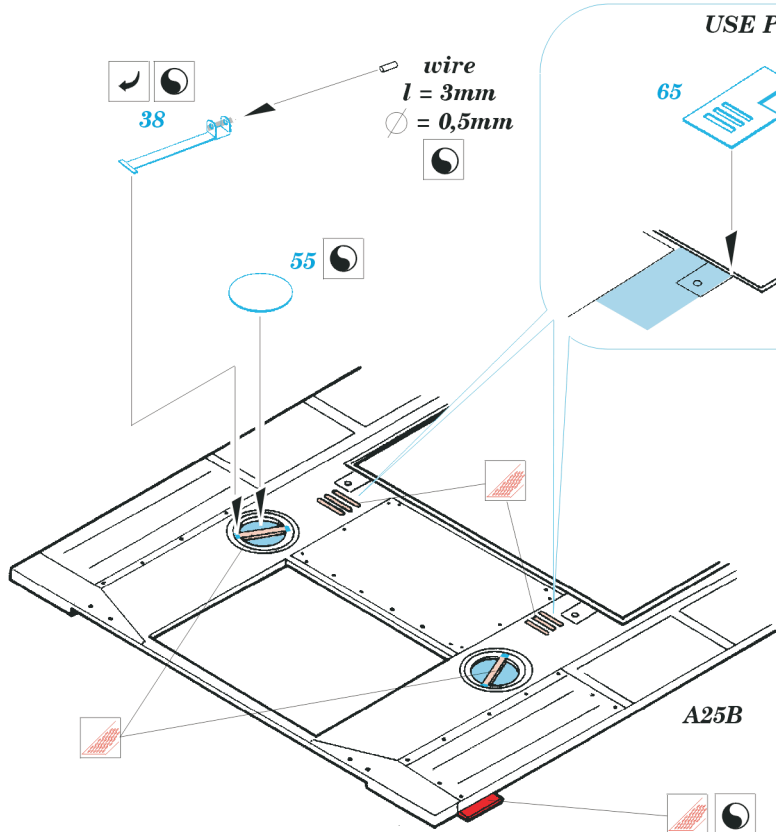

LVT-(A)1 Alligator

1/35 scale detail set for Italeri 6384 kit • sada detailů pro model 1/35 Italeri 6384

eduard

35 464

2 pcs

Mask

- SYMMETRICAL ASSEMBLY
SYMETRICKÁ MONTÁŽ
- REMOVE
ODSTRANIT
- BEND
OHNOUT
- REPLACE
NAHRADIT
- GRIND
OBROUSIT
- OPTION
VOLBA

ORIGINAL KIT PARTS
PŮVODNÍ DÍLY STAVEBNICE

PHOTO-ETCHED PARTS
LEPTANÉ DÍLY

PARTS TO BE REMOVED
DÍLY K ODSTRANĚNÍ

FILL
TMELIT

2 sets

USE PART # 32B FROM DRIVERS HATCH

References : Model Time 12/2001
 Concord Publ. No.7032 - US Amtracs and Amphibian at War 1941-45
 H. Halberstadt - Inside the Great Tanks

MASK

1.

2.

3.

LIQUID MASK OR MASKING TAPE

1.

GLOSE BLACK

2.