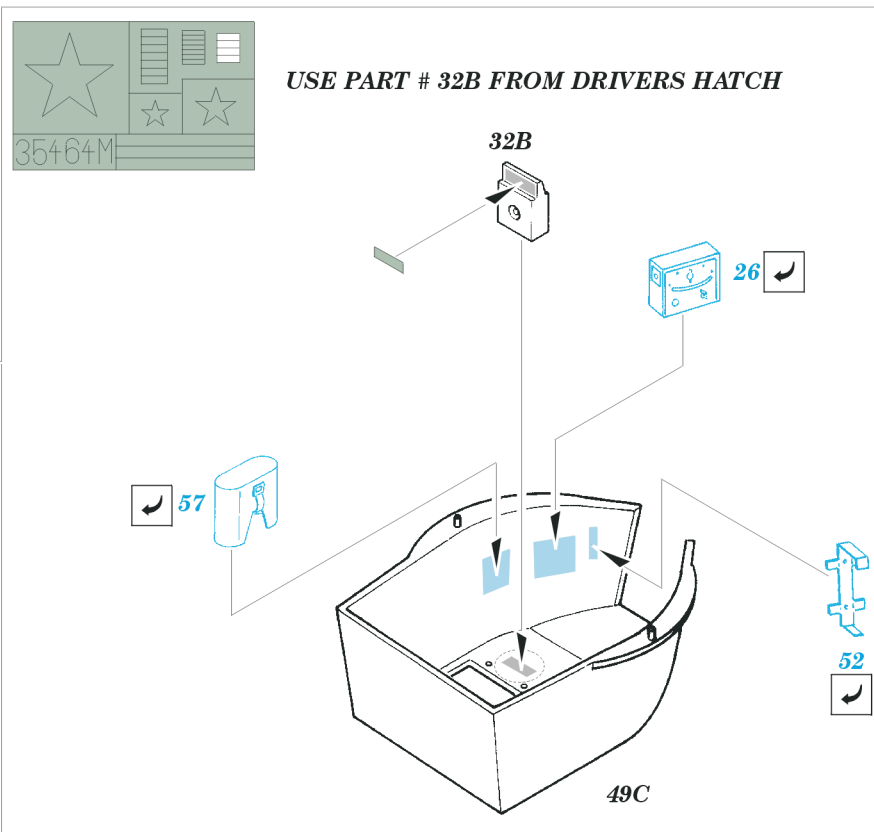

LVT-(A)1 Alligator

1/35 scale detail set for Italeri 6384 kit • sada detailů pro model 1/35 Italeri 6384

eduard

35 464

2 pcs

Mask

- SYMMETRICAL ASSEMBLY
SYMETRICKÁ MONTÁŽ
- REMOVE
ODSTRANIT
- BEND
OHNOUT
- REPLACE
NAHRADIT
- GRIND
OBROUSIT
- OPTION
VOLBA

ORIGINAL KIT PARTS
PŮVODNÍ DÍLY STAVEBNICE

PHOTO-ETCHED PARTS
LEPTANÉ DÍLY

PARTS TO BE REMOVED
DÍLY K ODSTRANĚNÍ

FILL
TMELIT

2 sets

USE PART # 32B FROM DRIVERS HATCH

References : Model Time 12/2001
 Concord Publ. No.7032 - US Amtracs and Amphibian at War 1941-45
 H. Halberstadt - Inside the Great Tanks