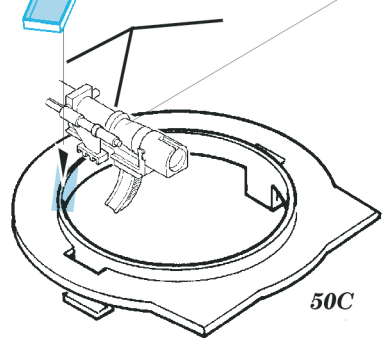

ORIGINAL KIT PARTS
PŮVODNÍ DÍLY STAVEBNICE

PHOTO-ETCHED PARTS
LEPTANÉ DÍLY

PARTS TO BE REMOVED
DÍLY K ODSTRANĚNÍ

FILL
TMELIT

2 sets

USE PART # 32B FROM DRIVERS HATCH

References : Model Time 12/2001
 Concord Publ. No.7032 - US Amtracs and Amphibian at War 1941-45
 H. Halberstadt - Inside the Great Tanks