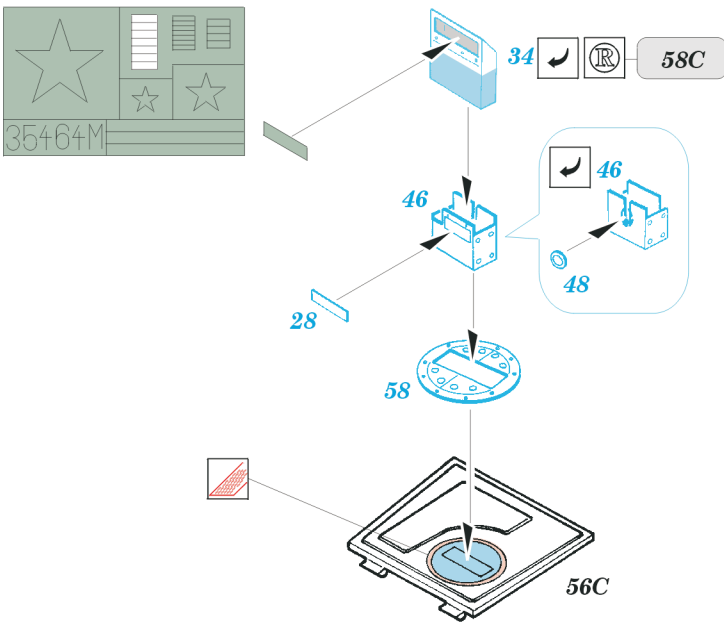

ORIGINAL KIT PARTS
PŮVODNÍ DÍLY STAVEBNICE

PHOTO-ETCHED PARTS
LEPTANÉ DÍLY

PARTS TO BE REMOVED
DÍLY K ODSTRANĚNÍ

FILL
TMELIT

2 sets

USE PART # 32B FROM DRIVERS HATCH

References : Model Time 12/2001
 Concord Publ. No.7032 - US Amtracs and Amphibian at War 1941-45
 H. Halberstadt - Inside the Great Tanks