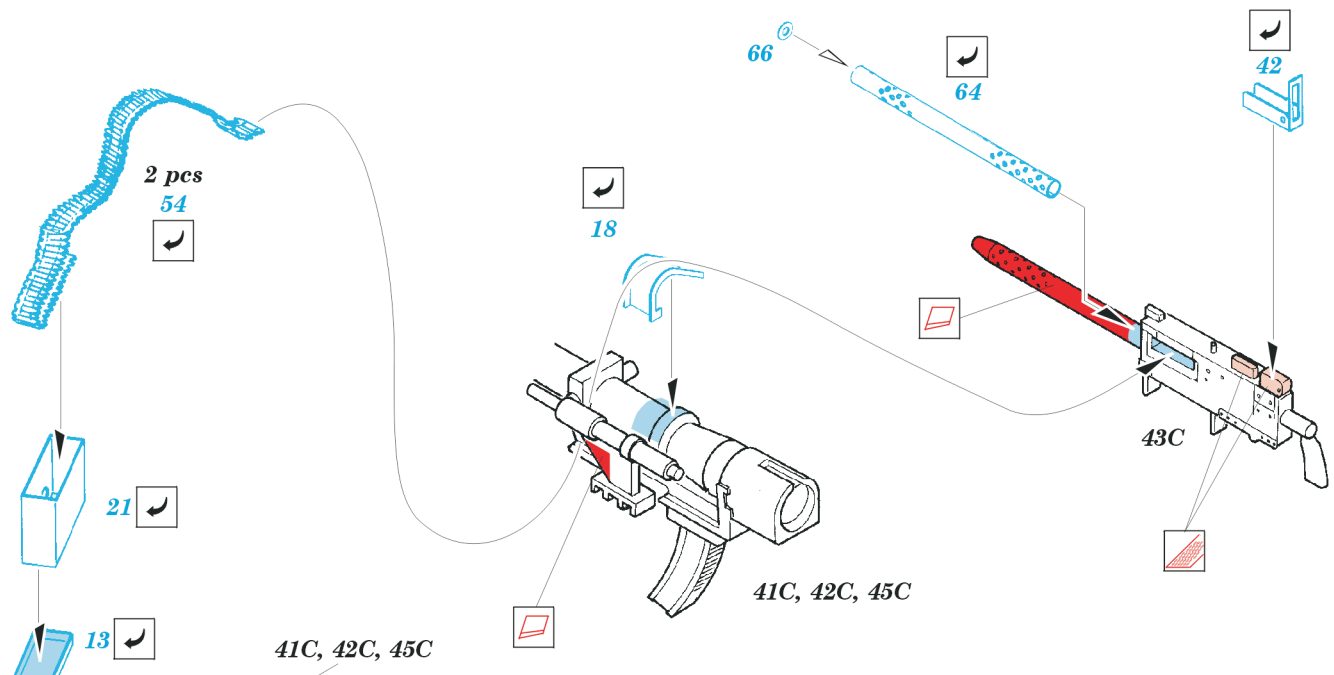

LVT-(A)1 Alligator

1/35 scale detail set for Italeri 6384 kit • sada detailů pro model 1/35 Italeri 6384

eduard

35 464

2 pcs

Mask

- SYMMETRICAL ASSEMBLY
SYMETRICKÁ MONTÁŽ
- REMOVE
ODSTRANIT
- BEND
OHNOUT
- REPLACE
NAHRADIT
- GRIND
OBROUSIT
- OPTION
VOLBA

ORIGINAL KIT PARTS
PŮVODNÍ DÍLY STAVEBNICE

PHOTO-ETCHED PARTS
LEPTANÉ DÍLY

PARTS TO BE REMOVED
DÍLY K ODSTRANĚNÍ

FILL
TMELIT

2 sets

USE PART # 32B FROM DRIVERS HATCH

References : Model Time 12/2001
 Concord Publ. No.7032 - US Amtracs and Amphibian at War 1941-45
 H. Halberstadt - Inside the Great Tanks