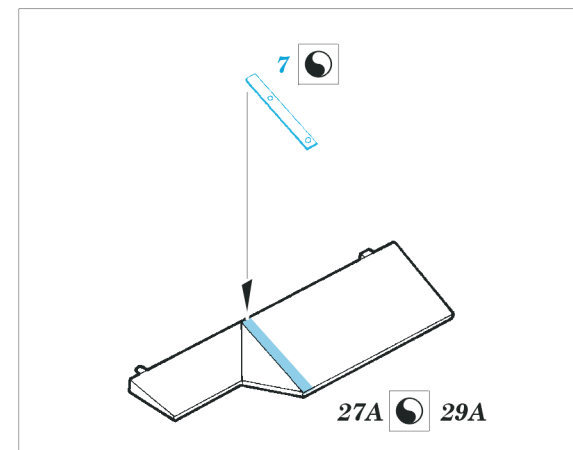

LVT-(A)1 Alligator

1/35 scale detail set for Italeri 6384 kit • sada detailů pro model 1/35 Italeri 6384

eduard

35 464

2 pcs

Mask

- SYMMETRICAL ASSEMBLY
SYMETRICKÁ MONTÁŽ
- REMOVE
ODSTRANIT
- BEND
OHNOUT
- REPLACE
NAHRADIT
- GRIND
OBROUSIT
- OPTION
VOLBA

ORIGINAL KIT PARTS
PŮVODNÍ DÍLY STAVEBNICE

PHOTO-ETCHED PARTS
LEPTANÉ DÍLY

PARTS TO BE REMOVED
DÍLY K ODSTRANĚNÍ

FILL
TMELIT

2 sets

USE PART # 32B FROM DRIVERS HATCH

References : Model Time 12/2001
 Concord Publ. No.7032 - US Amtracs and Amphibian at War 1941-45
 H. Halberstadt - Inside the Great Tanks