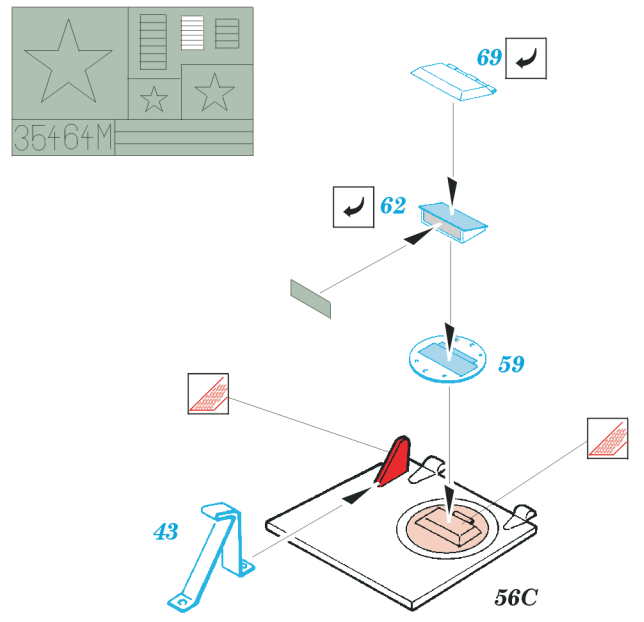

ORIGINAL KIT PARTS
PŮVODNÍ DÍLY STAVEBNICE

PHOTO-ETCHED PARTS
LEPTANÉ DÍLY

PARTS TO BE REMOVED
DÍLY K ODSTRANĚNÍ

FILL
TMELIT

2 sets

USE PART # 32B FROM DRIVERS HATCH

References : Model Time 12/2001
 Concord Publ. No.7032 - US Amtracs and Amphibian at War 1941-45
 H. Halberstadt - Inside the Great Tanks