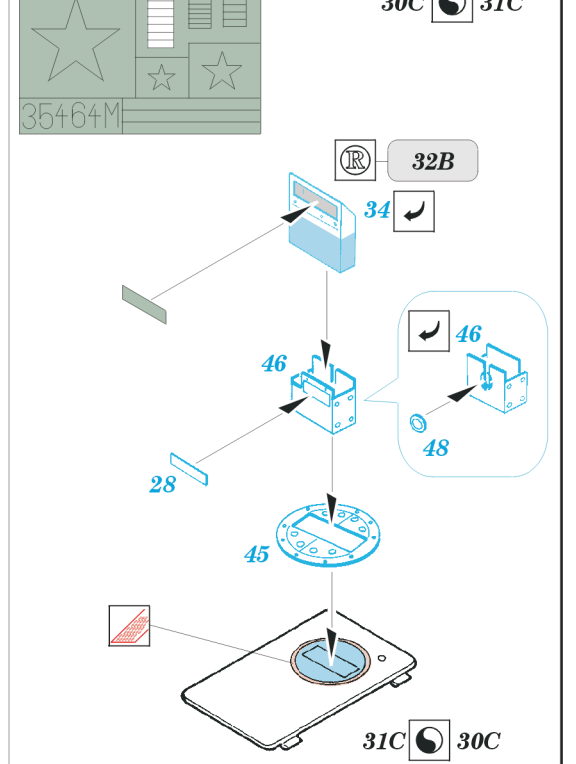

LVT-(A)1 Alligator

1/35 scale detail set for Italeri 6384 kit • sada detailů pro model 1/35 Italeri 6384

eduard

35 464

2 pcs

Mask

- SYMMETRICAL ASSEMBLY
SYMETRICKÁ MONTÁŽ
- REMOVE
ODSTRANIT
- BEND
OHNOUT
- REPLACE
NAHRADIT
- GRIND
OBROUSIT
- OPTION
VOLBA

ORIGINAL KIT PARTS
PŮVODNÍ DÍLY STAVEBNICE

PHOTO-ETCHED PARTS
LEPTANÉ DÍLY

PARTS TO BE REMOVED
DÍLY K ODSTRANĚNÍ

FILL
TMELIT

2 sets

USE PART # 32B FROM DRIVERS HATCH

References : Model Time 12/2001
 Concord Publ. No.7032 - US Amtracs and Amphibian at War 1941-45
 H. Halberstadt - Inside the Great Tanks