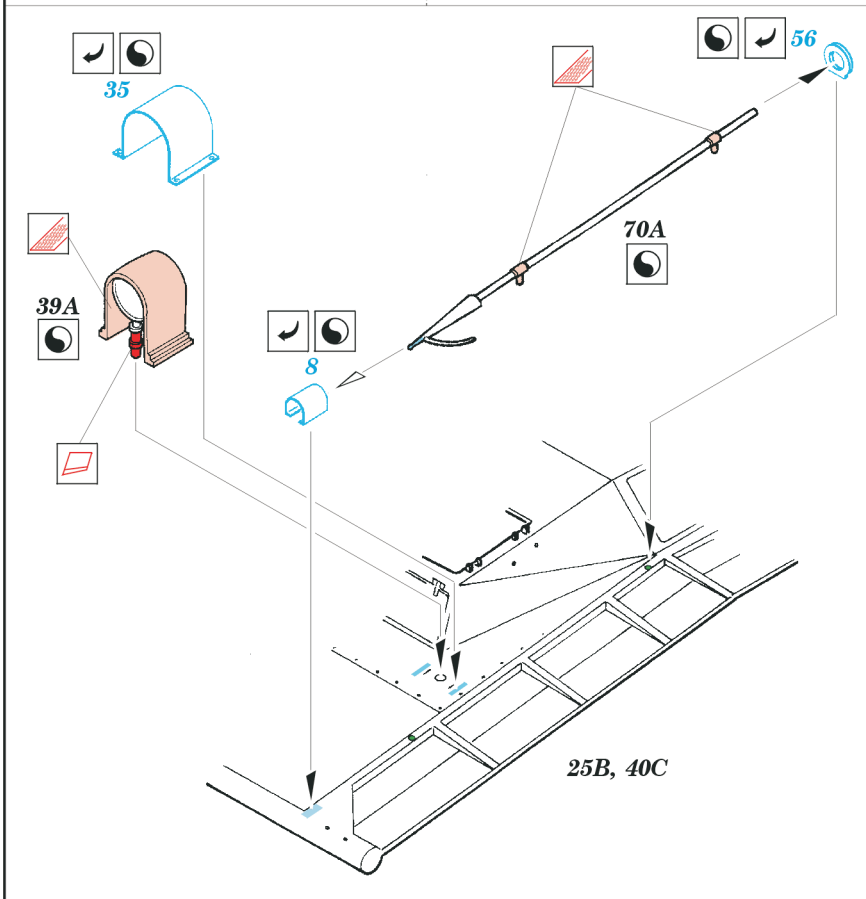

LVT-(A)1 Alligator

1/35 scale detail set for Italeri 6384 kit • sada detailů pro model 1/35 Italeri 6384

eduard

35 464

2 pcs

Mask

- SYMMETRICAL ASSEMBLY
SYMETRICKÁ MONTÁŽ
- REMOVE
ODSTRANIT
- BEND
OHNOUT
- REPLACE
NAHRADIT
- GRIND
OBROUSIT
- OPTION
VOLBA

ORIGINAL KIT PARTS
PŮVODNÍ DÍLY STAVEBNICE

PHOTO-ETCHED PARTS
LEPTANÉ DÍLY

PARTS TO BE REMOVED
DÍLY K ODSTRANĚNÍ

FILL
TMELIT

2 sets

USE PART # 32B FROM DRIVERS HATCH

References : Model Time 12/2001
 Concord Publ. No.7032 - US Amtracs and Amphibian at War 1941-45
 H. Halberstadt - Inside the Great Tanks