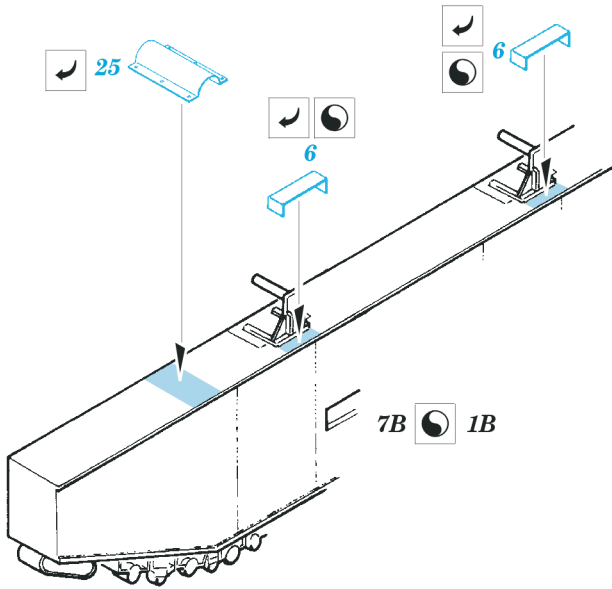

LVT-(A)1 Alligator

1/35 scale detail set for Italeri 6384 kit • sada detailů pro model 1/35 Italeri 6384

eduard

35 464

2 pcs

Mask

- SYMMETRICAL ASSEMBLY
SYMETRICKÁ MONTÁŽ
- REMOVE
ODSTRANIT
- BEND
OHNOUT
- REPLACE
NAHRADIT
- GRIND
OBROUSIT
- OPTION
VOLBA

ORIGINAL KIT PARTS
PŮVODNÍ DÍLY STAVEBNICE

PHOTO-ETCHED PARTS
LEPTANÉ DÍLY

PARTS TO BE REMOVED
DÍLY K ODSTRANĚNÍ

FILL
TMELIT

2 sets

USE PART # 32B FROM DRIVERS HATCH

References : Model Time 12/2001
 Concord Publ. No.7032 - US Amtracs and Amphibian at War 1941-45
 H. Halberstadt - Inside the Great Tanks