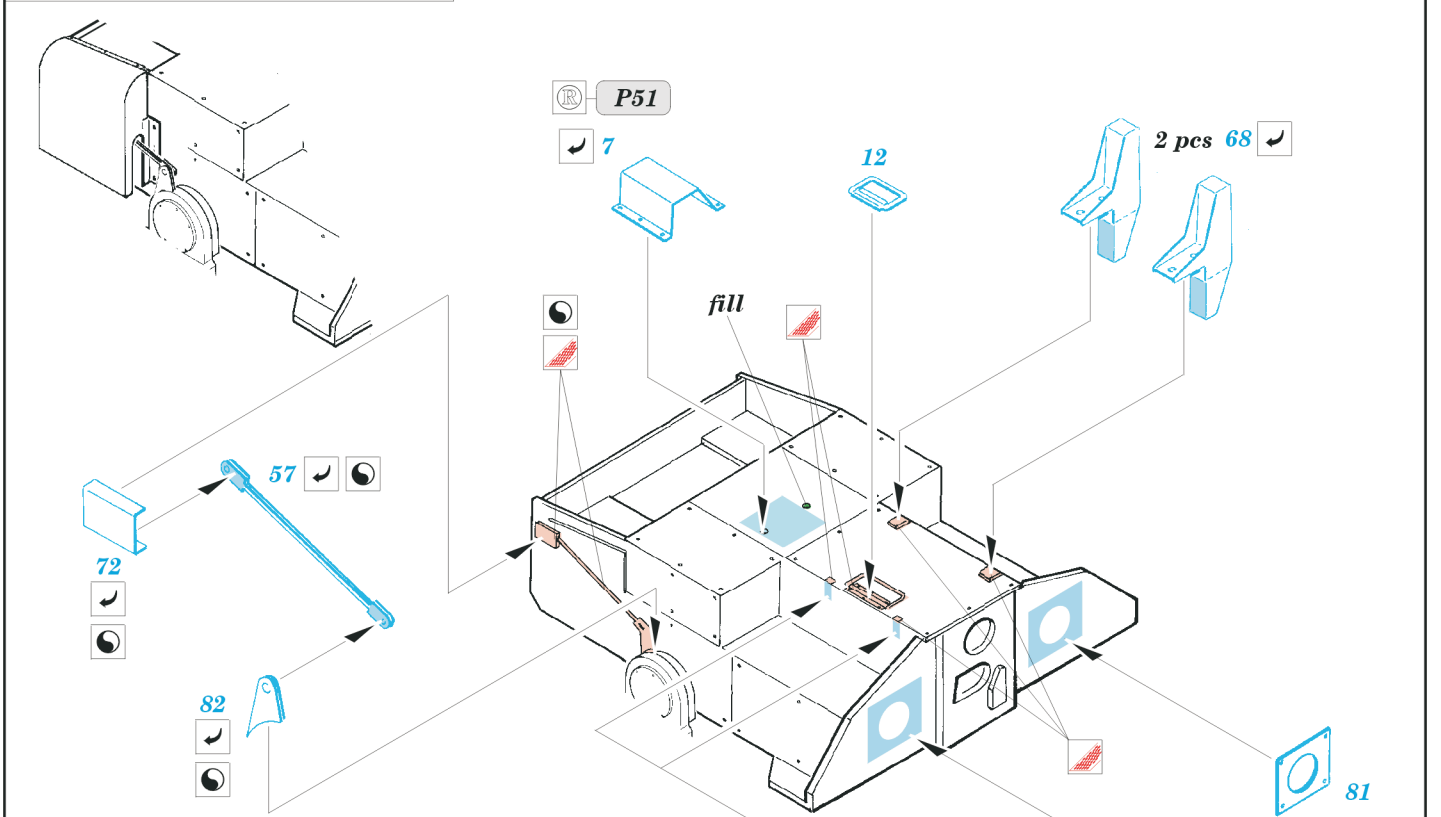

ORIGINAL KIT PARTS
PŮVODNÍ DÍLY STAVEBNICE

PHOTO-ETCHED PARTS
LEPTANÉ DÍLY

PARTS TO BE REMOVED
DÍLY K ODSTRANĚNÍ

FILL
TMELIT

REFERENCES: Verlinden Publ.- Warmachines #9 - M113/PART 2