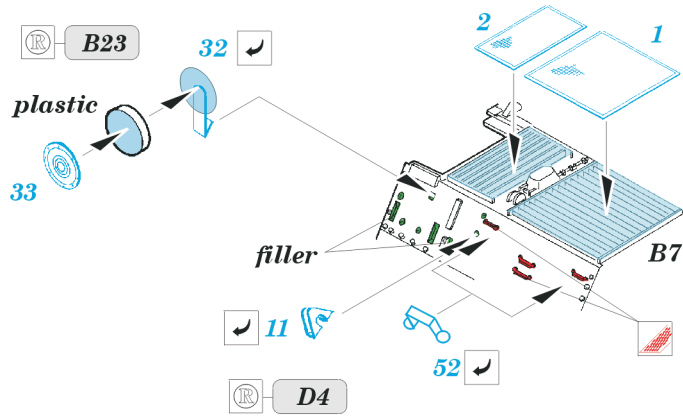

M-981 FISTV

eduard

35 459

1/35 scale detail set for Academy kit 1361 • sada detailů pro model 1/35 Academy 1361

Mask

- SYMMETRICAL ASSEMBLY
SYMETRICKÁ MONTÁŽ
- REMOVE
ODSTRANIT
- BEND
OHNOUT
- REPLACE
NAHRADIT
- GRIND
OBROUSIT
- OPTION
VOLBA

ORIGINAL KIT PARTS
PŮVODNÍ DÍLY STAVEBNICE

PHOTO-ETCHED PARTS
LEPTANÉ DÍLY

PARTS TO BE REMOVED
DÍLY K ODSTRANĚNÍ

FILL
TMELIT

REFERENCES: Verlinden Publ.- Warmachines #9 - M113/PART 2