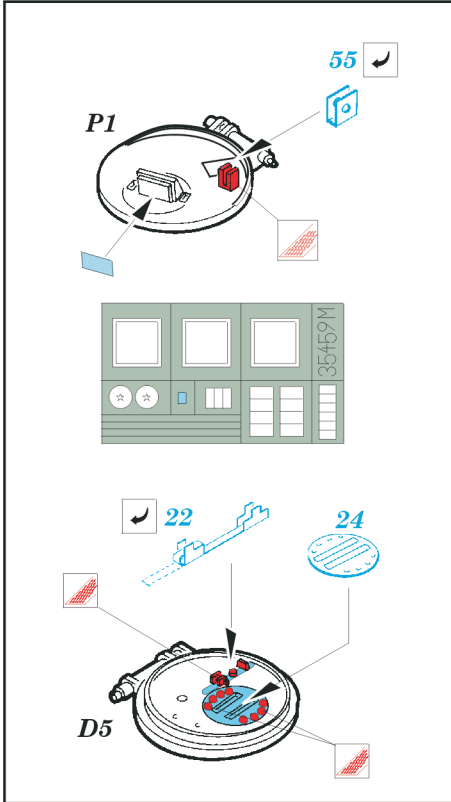

M-981 FISTV

eduard

35 459

1/35 scale detail set for Academy kit 1361 • sada detailů pro model 1/35 Academy 1361

Mask

- SYMMETRICAL ASSEMBLY
SYMETRICKÁ MONTÁŽ
- REMOVE
ODSTRANIT
- BEND
OHNOUT
- REPLACE
NAHRADIT
- GRIND
OBROUSIT
- OPTION
VOLBA

ORIGINAL KIT PARTS
PŮVODNÍ DÍLY STAVEBNICE

PHOTO-ETCHED PARTS
LEPTANÉ DÍLY

PARTS TO BE REMOVED
DÍLY K ODSTRANĚNÍ

FILL
TMELIT

REFERENCES: Verlinden Publ.- Warmachines #9 - M113/PART 2