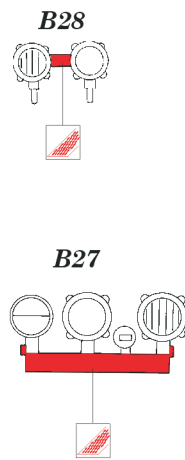

M-981 FISTV

eduard

35 459

1/35 scale detail set for Academy kit 1361 • sada detailů pro model 1/35 Academy 1361

Mask

- SYMMETRICAL ASSEMBLY
SYMETRICKÁ MONTÁŽ
- REMOVE
ODSTRANIT
- BEND
OHNOUT
- REPLACE
NAHRADIT
- GRIND
OBROUSIT
- OPTION
VOLBA

ORIGINAL KIT PARTS
PŮVODNÍ DÍLY STAVEBNICE

PHOTO-ETCHED PARTS
LEPTANÉ DÍLY

PARTS TO BE REMOVED
DÍLY K ODSTRANĚNÍ

FILL
TMELIT

REFERENCES: Verlinden Publ.- Warmachines #9 - M113/PART 2