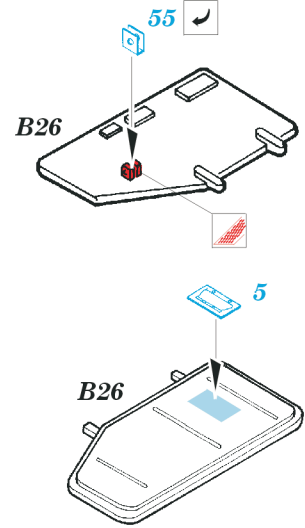

M-981 FISTV

eduard

35 459

1/35 scale detail set for Academy kit 1361 • sada detailů pro model 1/35 Academy 1361

Mask

- SYMMETRICAL ASSEMBLY
SYMETRICKÁ MONTÁŽ
- REMOVE
ODSTRANIT
- BEND
OHNOUT
- REPLACE
NAHRADIT
- GRIND
OBROUSIT
- OPTION
VOLBA

ORIGINAL KIT PARTS
PŮVODNÍ DÍLY STAVEBNICE

PHOTO-ETCHED PARTS
LEPTANÉ DÍLY

PARTS TO BE REMOVED
DÍLY K ODSTRANĚNÍ

FILL
TMELIT

REFERENCES: Verlinden Publ.- Warmachines #9 - M113/PART 2