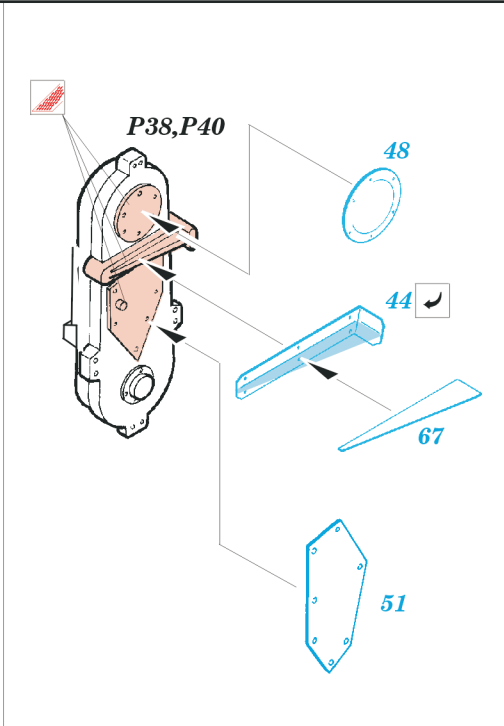

ORIGINAL KIT PARTS
PŮVODNÍ DÍLY STAVEBNICE

PHOTO-ETCHED PARTS
LEPTANÉ DÍLY

PARTS TO BE REMOVED
DÍLY K ODSTRANĚNÍ

FILL
TMELIT

REFERENCES: Verlinden Publ.- Warmachines #9 - M113/PART 2