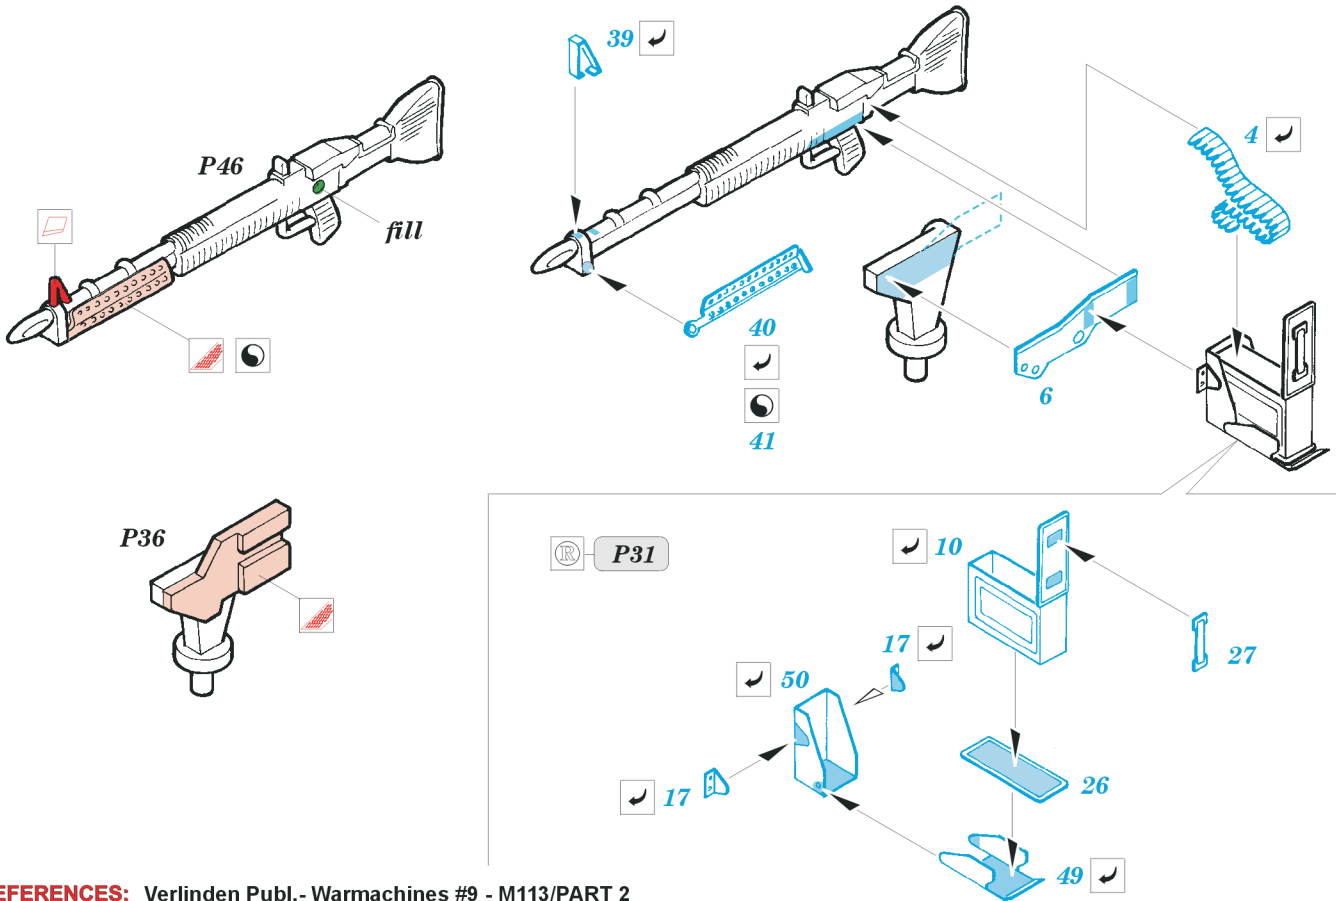

M-981 FISTV

eduard

35 459

1/35 scale detail set for Academy kit 1361 • sada detailů pro model 1/35 Academy 1361

Mask

- SYMMETRICAL ASSEMBLY
SYMETRICKÁ MONTÁŽ
- REMOVE
ODSTRANIT
- BEND
OHNOUT
- REPLACE
NAHRADIT
- GRIND
OBROUSIT
- OPTION
VOLBA

ORIGINAL KIT PARTS
PŮVODNÍ DÍLY STAVEBNICE

PHOTO-ETCHED PARTS
LEPTANÉ DÍLY

PARTS TO BE REMOVED
DÍLY K ODSTRANĚNÍ

FILL
TMELIT

REFERENCES: Verlinden Publ.- Warmachines #9 - M113/PART 2