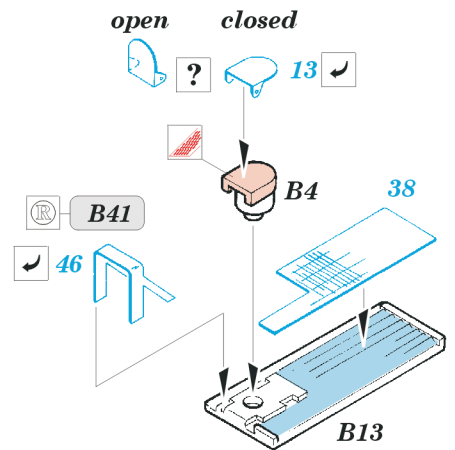

M-981 FISTV

eduard

35 459

1/35 scale detail set for Academy kit 1361 • sada detailů pro model 1/35 Academy 1361

Mask

- SYMMETRICAL ASSEMBLY
SYMETRICKÁ MONTÁŽ
- REMOVE
ODSTRANIT
- BEND
OHNOUT
- REPLACE
NAHRADIT
- GRIND
OBROUSIT
- OPTION
VOLBA

ORIGINAL KIT PARTS
PŮVODNÍ DÍLY STAVEBNICE

PHOTO-ETCHED PARTS
LEPTANÉ DÍLY

PARTS TO BE REMOVED
DÍLY K ODSTRANĚNÍ

FILL
TMELIT

REFERENCES: Verlinden Publ.- Warmachines #9 - M113/PART 2