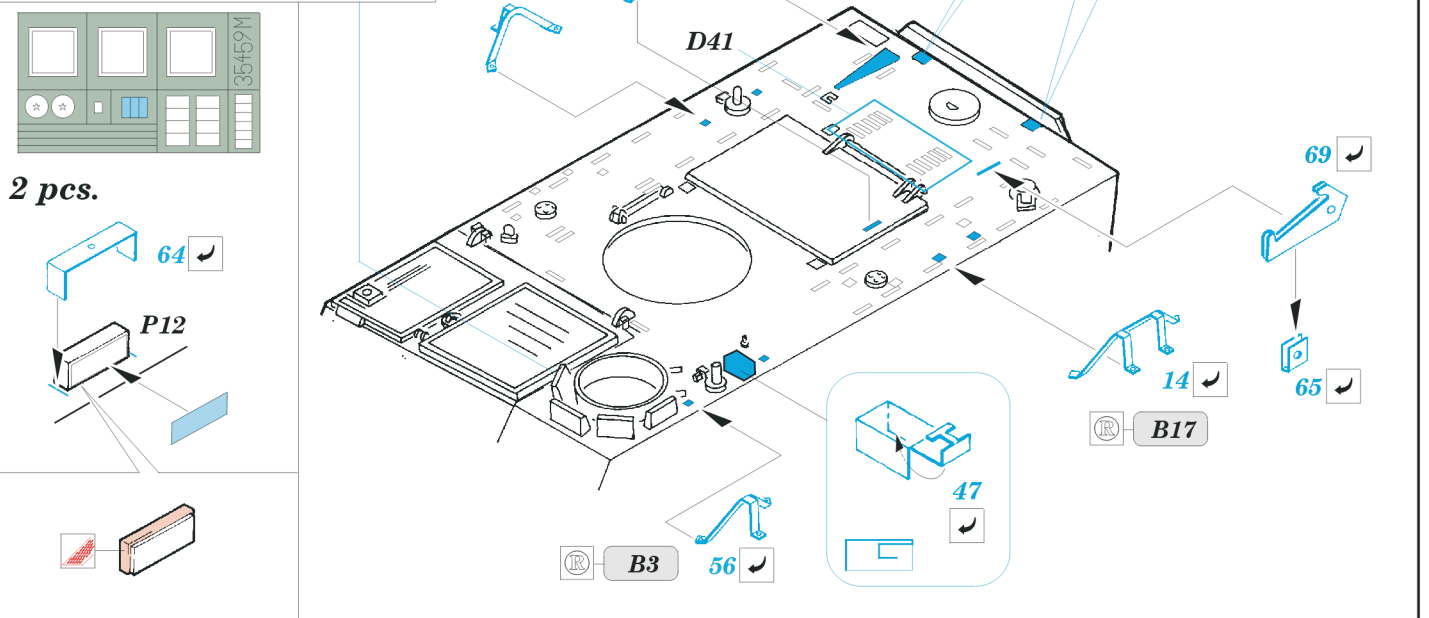

ORIGINAL KIT PARTS
PŮVODNÍ DÍLY STAVEBNICE

PHOTO-ETCHED PARTS
LEPTANÉ DÍLY

PARTS TO BE REMOVED
DÍLY K ODSTRANĚNÍ

FILL
TMELIT

REFERENCES: Verlinden Publ.- Warmachines #9 - M113/PART 2