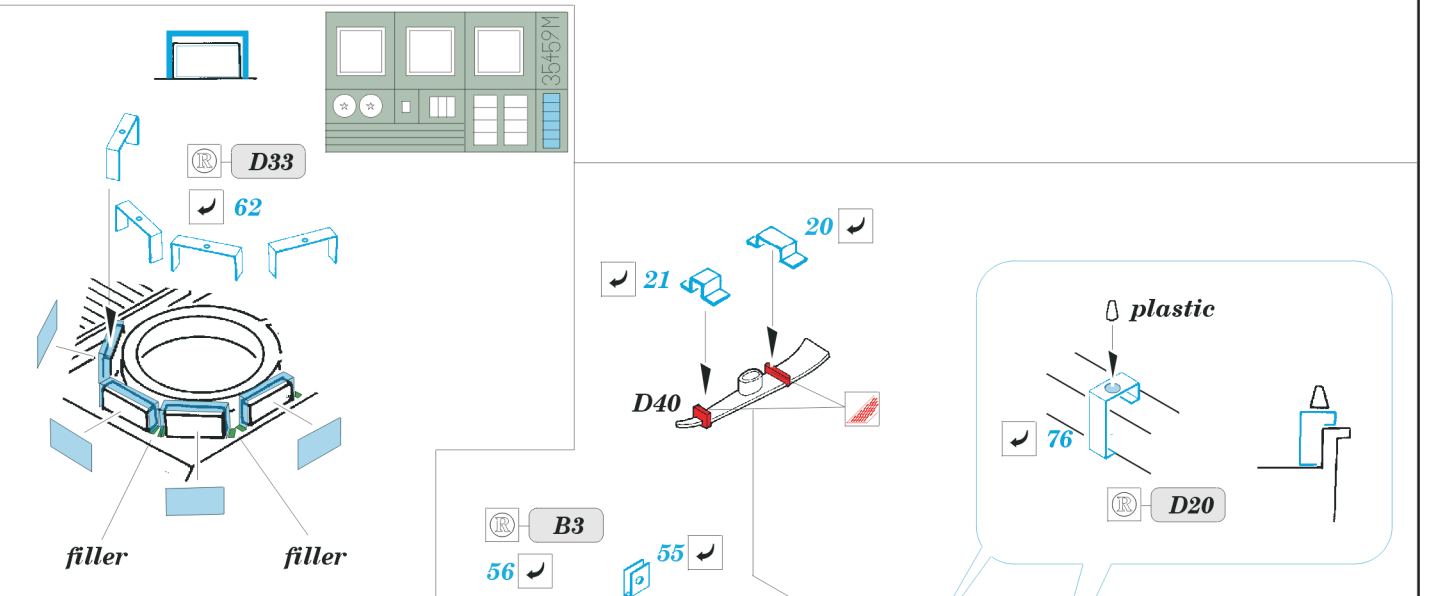

ORIGINAL KIT PARTS
PŮVODNÍ DÍLY STAVEBNICE

PHOTO-ETCHED PARTS
LEPTANÉ DÍLY

PARTS TO BE REMOVED
DÍLY K ODSTRANĚNÍ

FILL
TMELIT

REFERENCES: Verlinden Publ.- Warmachines #9 - M113/PART 2