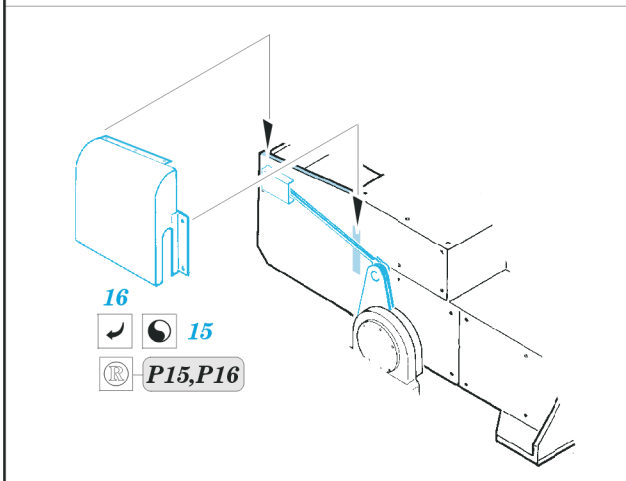

ORIGINAL KIT PARTS
PŮVODNÍ DÍLY STAVEBNICE

PHOTO-ETCHED PARTS
LEPTANÉ DÍLY

PARTS TO BE REMOVED
DÍLY K ODSTRANĚNÍ

FILL
TMELIT

REFERENCES: Verlinden Publ.- Warmachines #9 - M113/PART 2