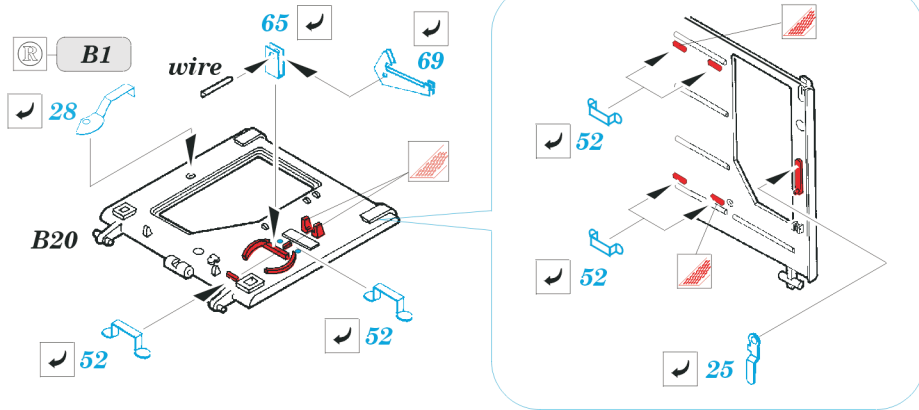

M-981 FISTV

eduard

35 459

1/35 scale detail set for Academy kit 1361 • sada detailů pro model 1/35 Academy 1361

Mask

- SYMMETRICAL ASSEMBLY
SYMETRICKÁ MONTÁŽ
- REMOVE
ODSTRANIT
- BEND
OHNOUT
- REPLACE
NAHRADIT
- GRIND
OBROUSIT
- OPTION
VOLBA

ORIGINAL KIT PARTS
PŮVODNÍ DÍLY STAVEBNICE

PHOTO-ETCHED PARTS
LEPTANÉ DÍLY

PARTS TO BE REMOVED
DÍLY K ODSTRANĚNÍ

FILL
TMELIT

REFERENCES: Verlinden Publ.- Warmachines #9 - M113/PART 2