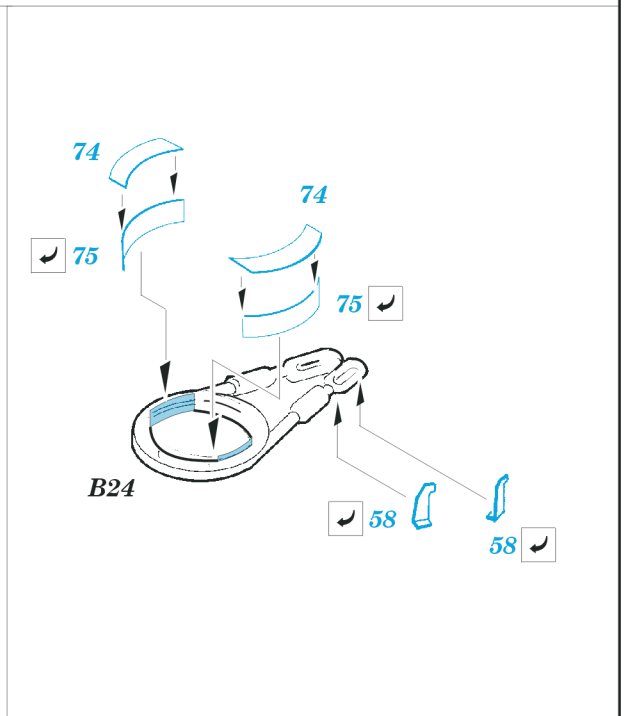

M-981 FISTV

eduard

35 459

1/35 scale detail set for Academy kit 1361 • sada detailů pro model 1/35 Academy 1361

Mask

- SYMMETRICAL ASSEMBLY
SYMETRICKÁ MONTÁŽ
- REMOVE
ODSTRANIT
- BEND
OHNOUT
- REPLACE
NAHRADIT
- GRIND
OBROUSIT
- OPTION
VOLBA

ORIGINAL KIT PARTS
PŮVODNÍ DÍLY STAVEBNICE

PHOTO-ETCHED PARTS
LEPTANÉ DÍLY

PARTS TO BE REMOVED
DÍLY K ODSTRANĚNÍ

FILL
TMELIT

REFERENCES: Verlinden Publ.- Warmachines #9 - M113/PART 2