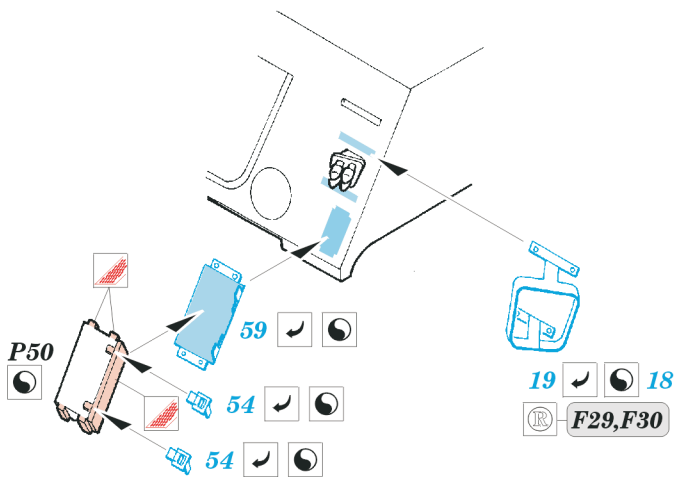

M-981 FISTV

eduard

35 459

1/35 scale detail set for Academy kit 1361 • sada detailů pro model 1/35 Academy 1361

Mask

- SYMMETRICAL ASSEMBLY
SYMETRICKÁ MONTÁŽ
- REMOVE
ODSTRANIT
- BEND
OHNOUT
- REPLACE
NAHRADIT
- GRIND
OBROUSIT
- OPTION
VOLBA

ORIGINAL KIT PARTS
PŮVODNÍ DÍLY STAVEBNICE

PHOTO-ETCHED PARTS
LEPTANÉ DÍLY

PARTS TO BE REMOVED
DÍLY K ODSTRANĚNÍ

FILL
TMELIT

REFERENCES: Verlinden Publ.- Warmachines #9 - M113/PART 2