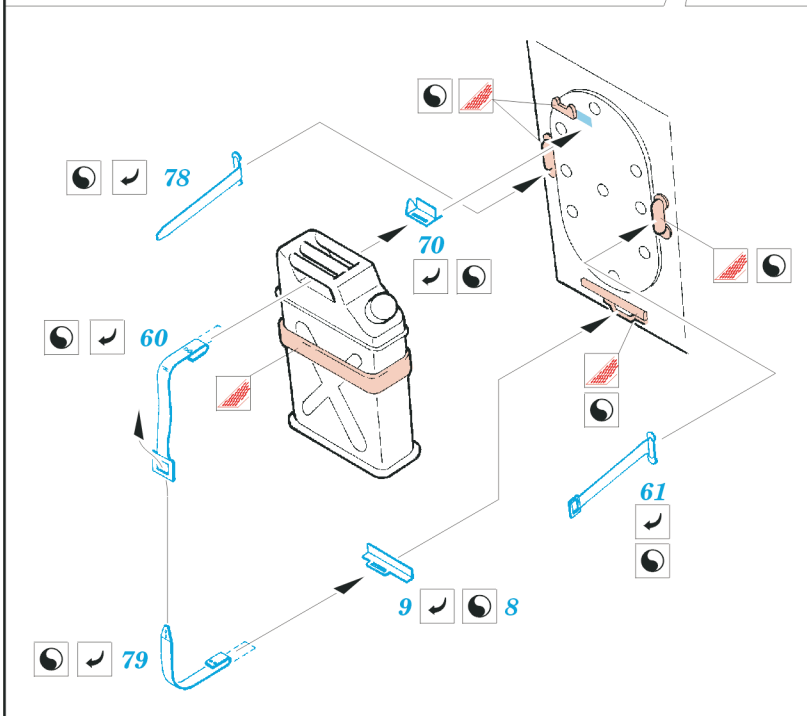

M-981 FISTV

eduard

35 459

1/35 scale detail set for Academy kit 1361 • sada detailů pro model 1/35 Academy 1361

Mask

- SYMMETRICAL ASSEMBLY
SYMETRICKÁ MONTÁŽ
- REMOVE
ODSTRANIT
- BEND
OHNOUT
- REPLACE
NAHRADIT
- GRIND
OBROUSIT
- OPTION
VOLBA

ORIGINAL KIT PARTS
PŮVODNÍ DÍLY STAVEBNICE

PHOTO-ETCHED PARTS
LEPTANÉ DÍLY

PARTS TO BE REMOVED
DÍLY K ODSTRANĚNÍ

FILL
TMELIT

REFERENCES: Verlinden Publ.- Warmachines #9 - M113/PART 2