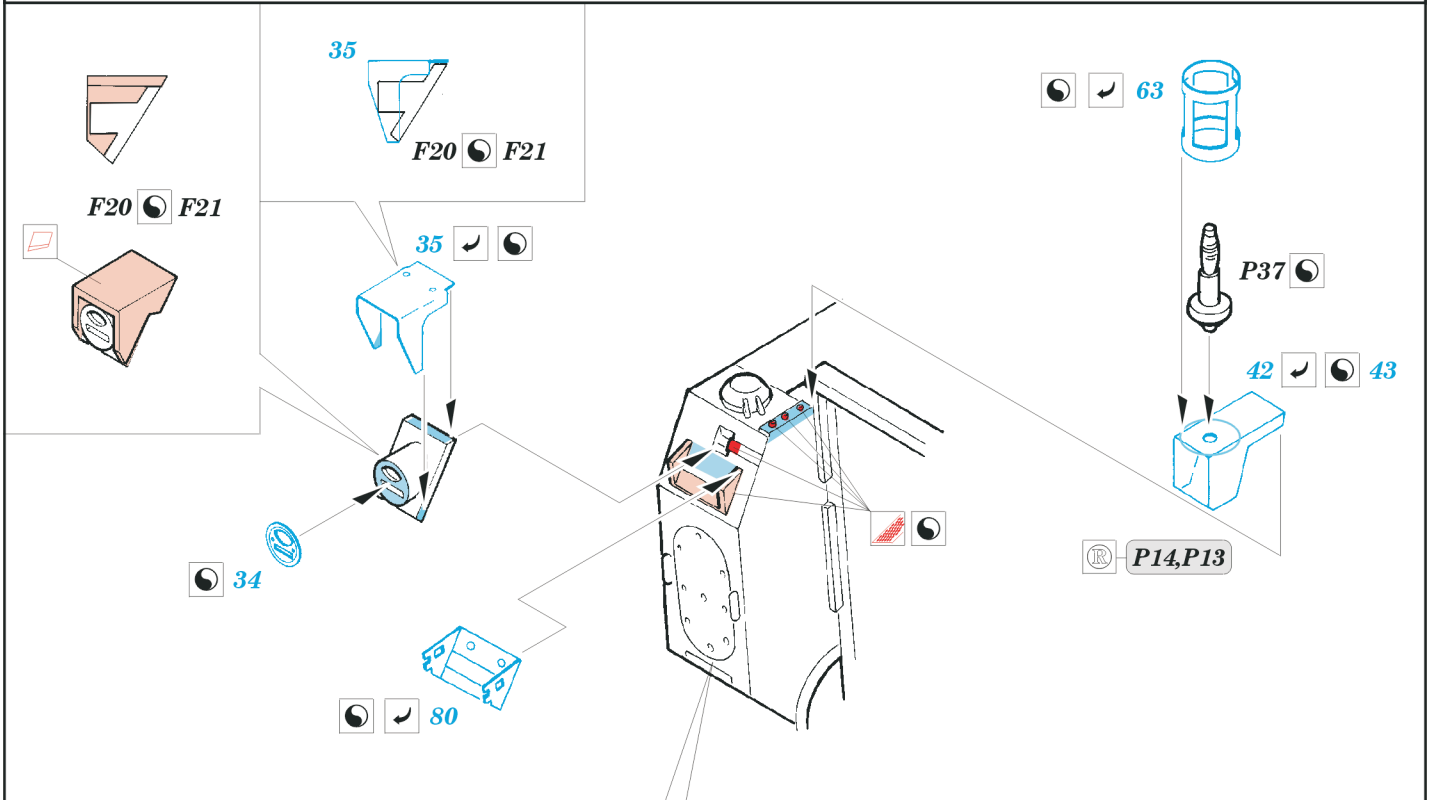

M-981 FISTV

eduard

35 459

1/35 scale detail set for Academy kit 1361 • sada detailů pro model 1/35 Academy 1361

Mask

- SYMMETRICAL ASSEMBLY
SYMETRICKÁ MONTÁŽ
- REMOVE
ODSTRANIT
- BEND
OHNOUT
- REPLACE
NAHRADIT
- GRIND
OBROUSIT
- OPTION
VOLBA

ORIGINAL KIT PARTS
PŮVODNÍ DÍLY STAVEBNICE

PHOTO-ETCHED PARTS
LEPTANÉ DÍLY

PARTS TO BE REMOVED
DÍLY K ODSTRANĚNÍ

FILL
TMELIT

REFERENCES: Verlinden Publ.- Warmachines #9 - M113/PART 2