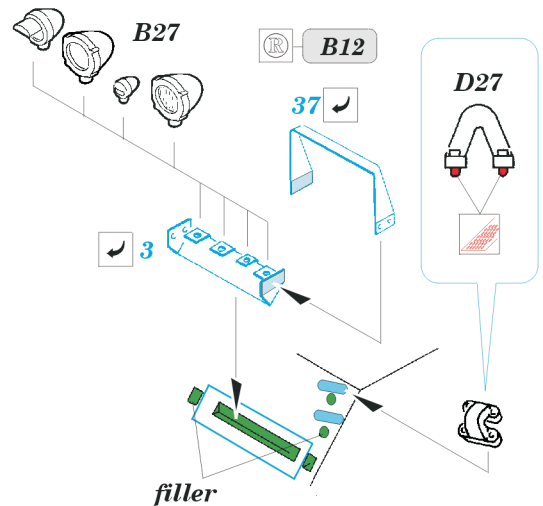

M-981 FISTV

eduard

35 459

1/35 scale detail set for Academy kit 1361 • sada detailů pro model 1/35 Academy 1361

Mask

- SYMMETRICAL ASSEMBLY
SYMETRICKÁ MONTÁŽ
- REMOVE
ODSTRANIT
- BEND
OHNOUT
- REPLACE
NAHRADIT
- GRIND
OBROUSIT
- OPTION
VOLBA

ORIGINAL KIT PARTS
PŮVODNÍ DÍLY STAVEBNICE

PHOTO-ETCHED PARTS
LEPTANÉ DÍLY

PARTS TO BE REMOVED
DÍLY K ODSTRANĚNÍ

FILL
TMELIT

REFERENCES: Verlinden Publ.- Warmachines #9 - M113/PART 2