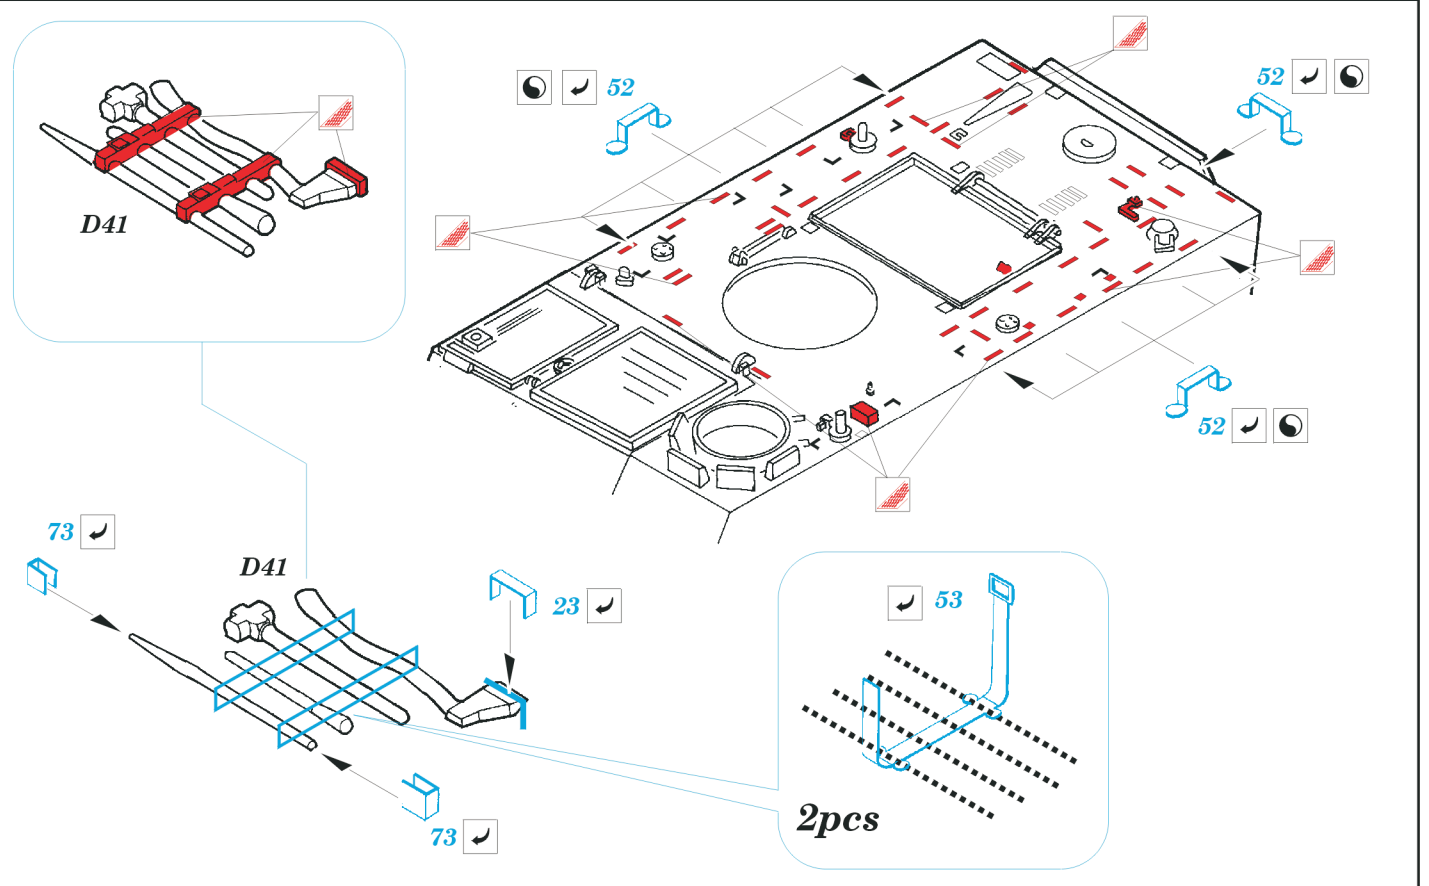

ORIGINAL KIT PARTS
PŮVODNÍ DÍLY STAVEBNICE

PHOTO-ETCHED PARTS
LEPTANÉ DÍLY

PARTS TO BE REMOVED
DÍLY K ODSTRANĚNÍ

FILL
TMELIT

REFERENCES: Verlinden Publ.- Warmachines #9 - M113/PART 2