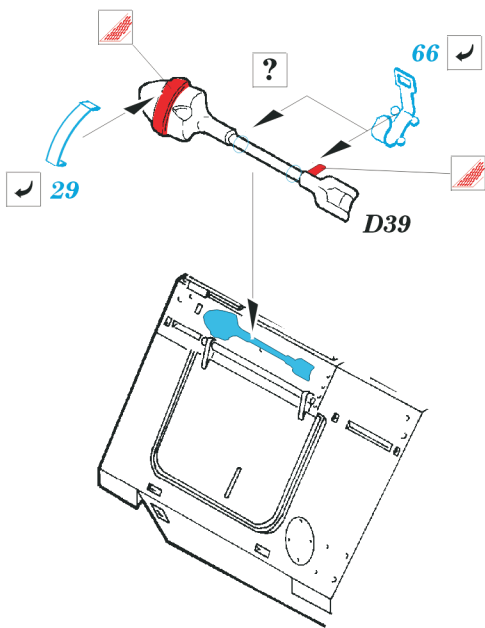

M-981 FISTV

eduard

35 459

1/35 scale detail set for Academy kit 1361 • sada detailů pro model 1/35 Academy 1361

Mask

- SYMMETRICAL ASSEMBLY
SYMETRICKÁ MONTÁŽ
- REMOVE
ODSTRANIT
- BEND
OHNOUT
- REPLACE
NAHRADIT
- GRIND
OBROUSIT
- OPTION
VOLBA

ORIGINAL KIT PARTS
PŮVODNÍ DÍLY STAVEBNICE

PHOTO-ETCHED PARTS
LEPTANÉ DÍLY

PARTS TO BE REMOVED
DÍLY K ODSTRANĚNÍ

FILL
TMELIT

REFERENCES: Verlinden Publ.- Warmachines #9 - M113/PART 2