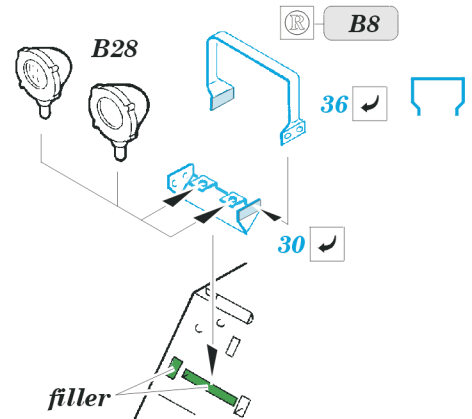

M-981 FISTV

eduard

35 459

1/35 scale detail set for Academy kit 1361 • sada detailů pro model 1/35 Academy 1361

Mask

- SYMMETRICAL ASSEMBLY
SYMETRICKÁ MONTÁŽ
- REMOVE
ODSTRANIT
- BEND
OHNOUT
- REPLACE
NAHRADIT
- GRIND
OBROUSIT
- OPTION
VOLBA

ORIGINAL KIT PARTS
PŮVODNÍ DÍLY STAVEBNICE

PHOTO-ETCHED PARTS
LEPTANÉ DÍLY

PARTS TO BE REMOVED
DÍLY K ODSTRANĚNÍ

FILL
TMELIT

REFERENCES: Verlinden Publ.- Warmachines #9 - M113/PART 2