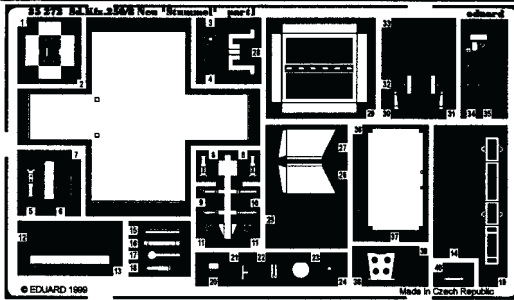

SdKfz. 250/8 Neu "Stummel"

35 272

1/35 scale detail set for Dragon kit

- OPPOSITE SIDE
- REMOVE
- REPLACE
- GRIND
- BEND

2x