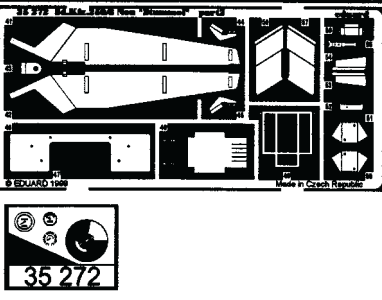

SdKfz. 250/8 Neu "Stummel"

35 272

1/35 scale detail set for Dragon kit

- OPPOSITE SIDE
- REMOVE
- REPLACE
- GRIND
- BEND

2x