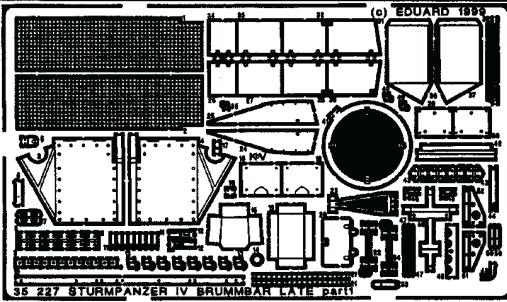

Sturmpanzer IV Brummbär

35 227

1/35 scale detail set for Dragon kit

-  OPPOSITE SIDE
-  REMOVE
-  REPLACE
-  GRIND