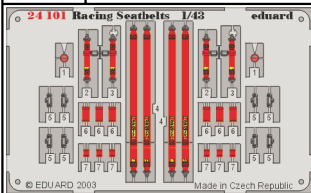

"Sabelt" 4 points Red

1/43 scale detail set • sada detailů pro model 1/43

eduard

24 101

- APPLY EXPRESS MASK AND PAINT BEFORE GLUING
POUŤ IT EXPRESS MASK NABARVIT PRED SLEPENIM
- SYMMETRICAL ASSEMBLY
SYMETRICKÁ MONTA
- REMOVE
ODSTRANIT
- GRIND
OBRUSIT
- DRILL HOLE
VRTÁT OTVOR
- BEND
OHNOUT
- OPTION
VOLBA
- REPLACE
NAHRADIT

 ORIGINAL KIT PARTS
 PŮVODNÍ DÍLY STAVEBNICE

 PHOTO-ETCHED PARTS
 LEPTANÉ DÍLY

 PARTS TO BE REMOVED
 DÍLY K ODSTRANĚNÍ

 FILL
 TMELIT