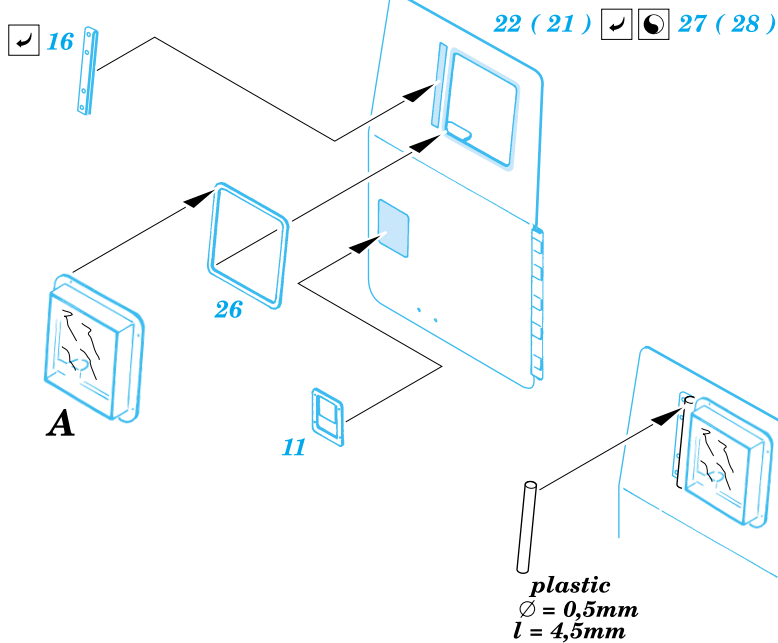

## 22 097

- APPLY EXPRESS MASK AND PAINT BEFORE GLUING  
POUŽIT EXPRESS MASK NABARVIT PŘED SLEPENÍM
- SYMMETRICAL ASSEMBLY  
SYMETRICKÁ MONTÁŽ
- REMOVE  
ODSTRANIT
- GRIND  
OBROUSIT
- DRILL HOLE  
VRTAT OTVOR
- BEND  
OHNOUT
- OPTION  
VOLBA
- REPLACE  
NAHRADIT

ORIGINAL KIT PARTS  
PŮVODNÍ DÍLY STAVEBNICE

PHOTO-ETCHED PARTS  
LEPTANÉ DÍLY

PARTS TO BE REMOVED  
DÍLY K ODSTRANĚNÍ

FILL  
TMELIT

## VERSION A

**A** 4 sets

**? CLOSED POSITION**

**? OPEN POSITION**