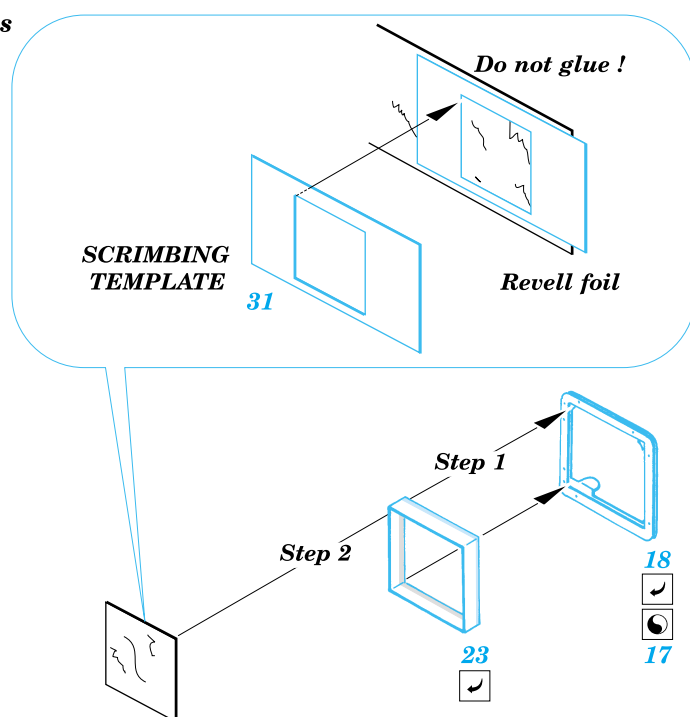

## 22 097

- APPLY EXPRESS MASK AND PAINT BEFORE GLUING  
POUŽIT EXPRESS MASK NABARVIT PŘED SLEPENÍM
- SYMMETRICAL ASSEMBLY  
SYMETRICKÁ MONTÁŽ
- REMOVE  
ODSTRANIT
- GRIND  
OBROUSIT
- DRILL HOLE  
VRTAT OTVOR
- BEND  
OHNOUT
- OPTION  
VOLBA
- REPLACE  
NAHRADIT

ORIGINAL KIT PARTS  
PŮVODNÍ DÍLY STAVEBNICE

PHOTO-ETCHED PARTS  
LEPTANÉ DÍLY

PARTS TO BE REMOVED  
DÍLY K ODSTRANĚNÍ

FILL  
TMELIT

## VERSION A

**A** 4 sets

**? CLOSED POSITION**

**? OPEN POSITION**