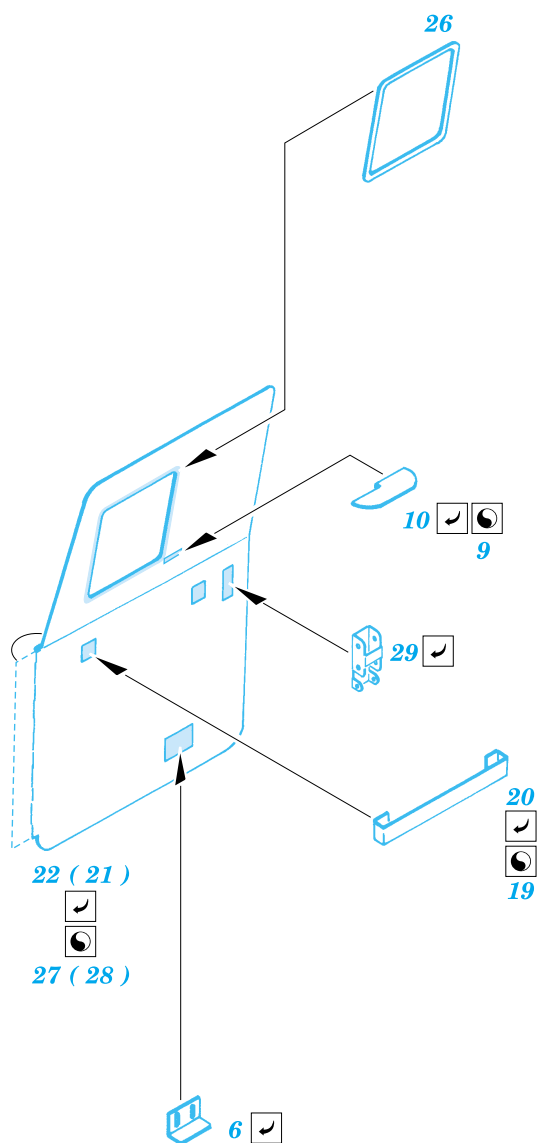

## 22 097

- APPLY EXPRESS MASK AND PAINT BEFORE GLUING  
POUŽIT EXPRESS MASK NABARVIT PŘED SLEPENÍM
- SYMMETRICAL ASSEMBLY  
SYMETRICKÁ MONTÁŽ
- REMOVE  
ODSTRANIT
- GRIND  
OBROUSIT
- DRILL HOLE  
VRTAT OTVOR
- BEND  
OHNOUT
- OPTION  
VOLBA
- REPLACE  
NAHRADIT

ORIGINAL KIT PARTS  
PŮVODNÍ DÍLY STAVEBNICE

PHOTO-ETCHED PARTS  
LEPTANÉ DÍLY

PARTS TO BE REMOVED  
DÍLY K ODSTRANĚNÍ

FILL  
TMELIT

## VERSION A

**A** 4 sets

**? CLOSED POSITION**

**? OPEN POSITION**