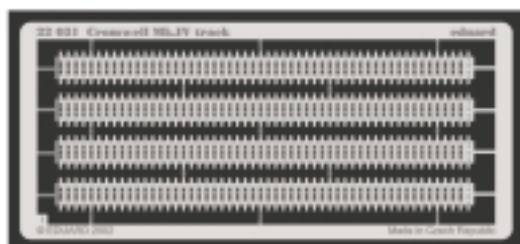

# Cromwell Mk.IV track

**eduard**
**22 031**

1/72 scale detail set for Revell kit 03123 • sada detailů pro model 1/72 Revell 03123

-  SYMETRICAL ASSEMBLY  
SYMETRICKÁ MONTÁŽ
-  REMOVE  
ODSTRANIT
-  BEND  
OHNOUT
-  REPLACE  
NAHRADIT
-  GRIND  
OBROUSIT
-  OPTION  
VOLBA

 ORIGINAL KIT PARTS  
PŮVODNÍ DÍLY STAVEBNICE

 PHOTO-ETCHED PARTS  
LEPTANÉ DÍLY

 PARTS TO BE REMOVED  
DÍLY K ODSTRANĚNÍ

 FILL  
TMELIT

**REFERENCES:** MUSEUM ORDNANCE SPECIAL # 25 - Cruiser Tank Mark VIII, A27M, Cromwell Mark IV  
 VEHICLE HISTORY AND SPECIFICATION - Cromwell Tank  
 MILITARY VEHICLE WORKSHOP SERIES - Cromwell IV Cruiser Tank - Exterior