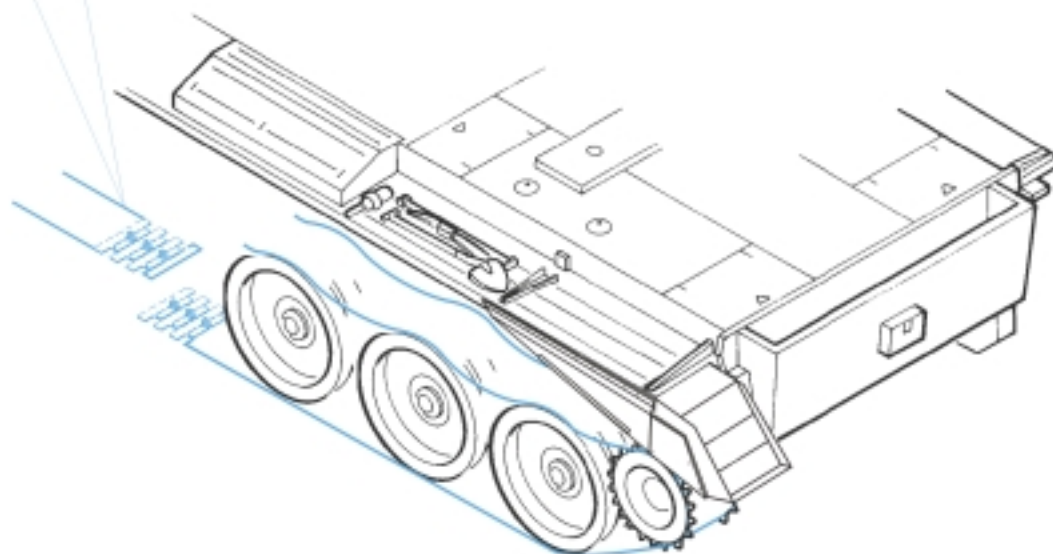

# Cromwell Mk.IV track

**eduard**
**22 031**

1/72 scale detail set for Revell kit 03123 • sada detailů pro model 1/72 Revell 03123

-  SYMETRICAL ASSEMBLY  
SYMETRICKÁ MONTÁŽ
-  REMOVE  
ODSTRANIT
-  BEND  
OHNOUT
-  REPLACE  
NAHRADIT
-  GRIND  
OBROUSIT
-  OPTION  
VOLBA

 ORIGINAL KIT PARTS  
PŮVODNÍ DÍLY STAVEBNICE

 PHOTO-ETCHED PARTS  
LEPTANÉ DÍLY

 PARTS TO BE REMOVED  
DÍLY K ODSTRANĚNÍ

 FILL  
TMELIT

**REFERENCES:** MUSEUM ORDNANCE SPECIAL # 25 - Cruiser Tank Mark VIII, A27M, Cromwell Mark IV  
 VEHICLE HISTORY AND SPECIFICATION - Cromwell Tank  
 MILITARY VEHICLE WORKSHOP SERIES - Cromwell IV Cruiser Tank - Exterior