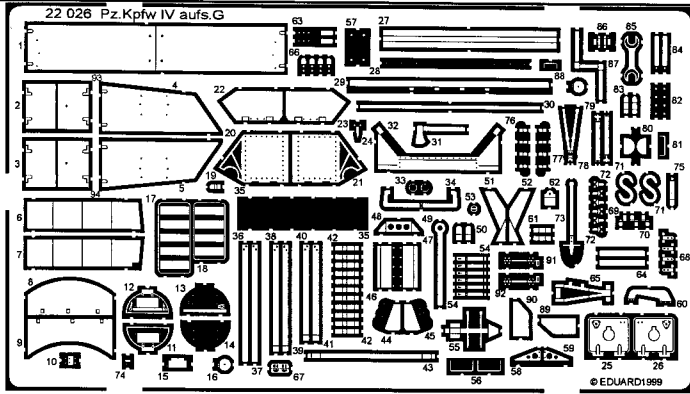

# Pz.Kpfw IV ausf.G

1/72 scale detail set for Hasegawa kit

22 026

-  OPPOSITE SIDE
-  REMOVE
-  REPLACE
-  GRIND