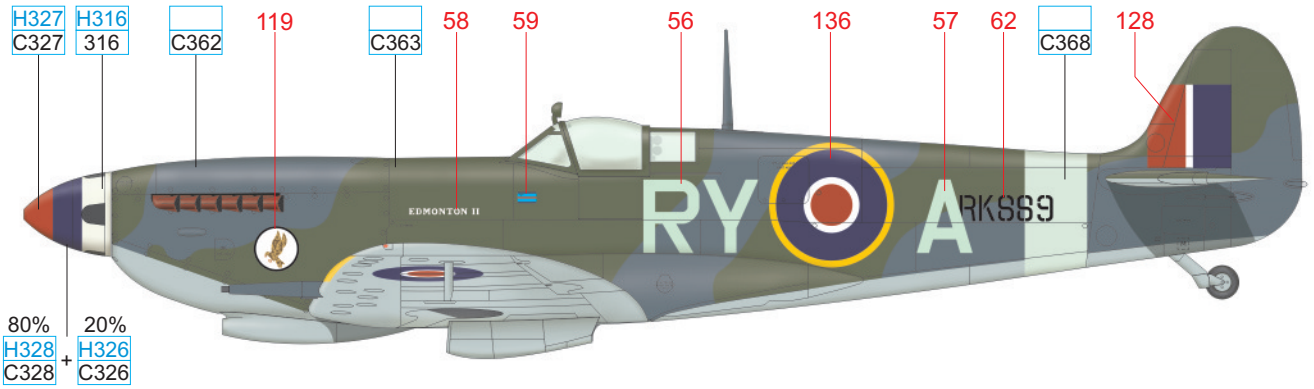

OCEAN GRAY	C362
------------	------

DARK GREEN	C363
------------	------

BLACK	H12 33
-------	-----------

Část potahu se starším označením byla přetřena čerstvější Dark Green, která se jeví jako tmavší.

WHITE	H316 316	YELLOW	H4 4	RED	H327 C327	BLACK	H12 33
SKY	C368	MEDIUM SEA GRAY	C361	OCEAN GRAY	C362	DARK GREEN	C363
				BLUE	80% H328 C328 + 20% H326 C326		