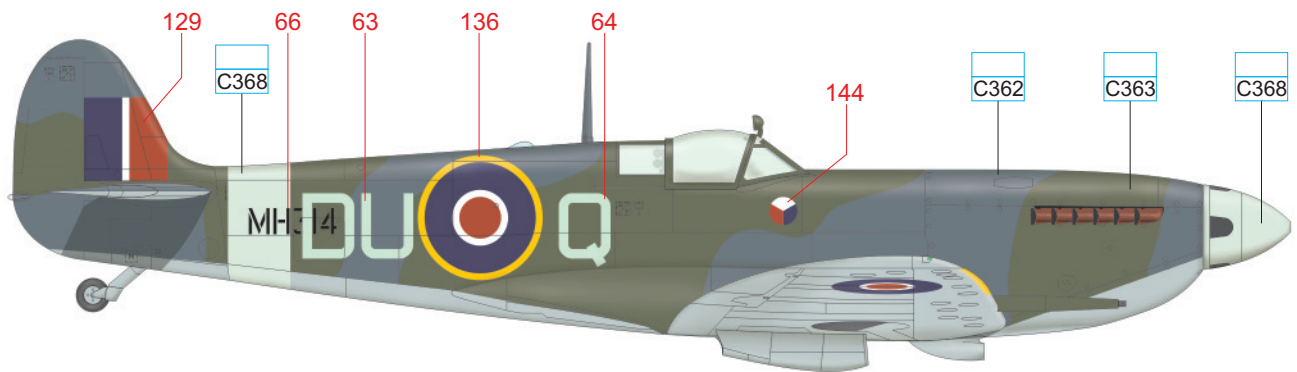

YELLOW	H4 4

SKY	C368

MEDIUM SEA GRAY	C361

OCEAN GRAY	C362

DARK GREEN	C363

BLACK	H12 33