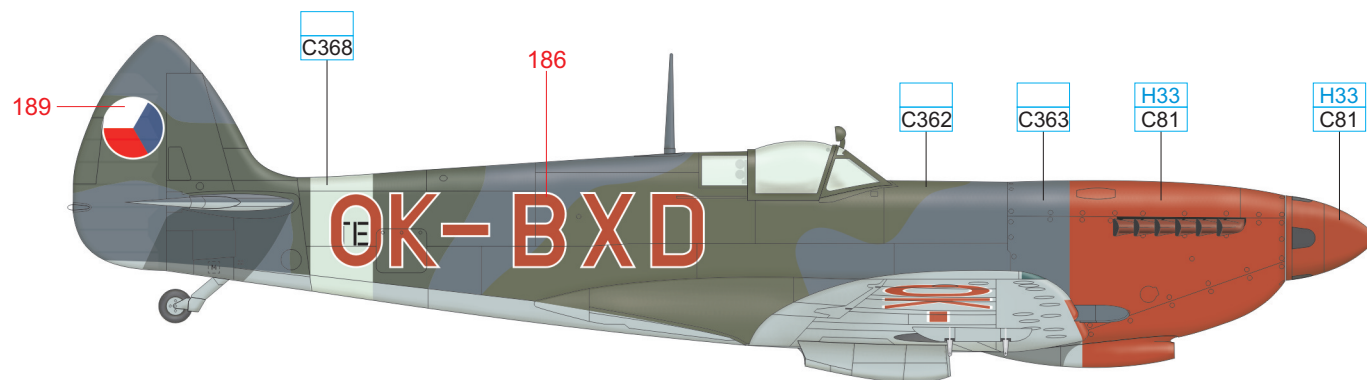

SKY C368

MEDIUM SEA GRAY C361

OCEAN GRAY C362

DARK GREEN C363

BLACK H12
33

eduard

WHITE	H316 316	YELLOW	H4 4
-------	-------------	--------	---------

SKY	C368	MEDIUM SEA GRAY	C361	OCEAN GRAY	C362	DARK GREEN	C363	BLACK	H12 33
-----	------	--------------------	------	------------	------	------------	------	-------	-----------

YELLOW	H4 4	RED	H33 C81
SKY	C368	MEDIUM SEA GRAY	C361
		OCEAN GRAY	C362
		DARK GREEN	C363
		BLACK	H12 33

Část potahu se starším označením byla přetřena čerstvější Dark Green, která se jeví jako tmavší.