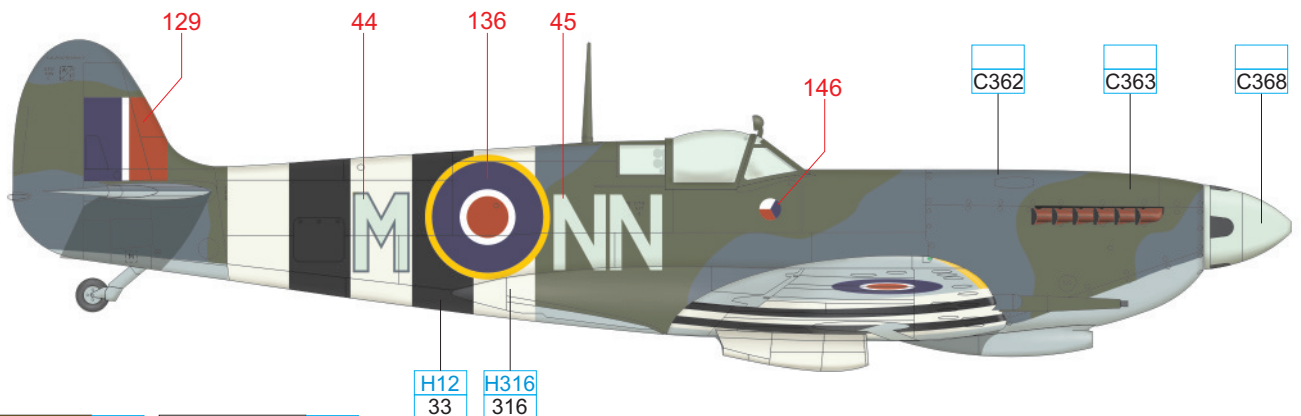

YELLOW	H4 4
--------	---------

SKY	C368
-----	------

MEDIUM SEA GRAY	C361
-----------------	------

OCEAN GRAY	C362
------------	------

DARK GREEN	C363
------------	------

BLACK	H12 33
-------	-----------

YELLOW	H4 4
--------	---------

SKY	C368
-----	------

MEDIUM SEA GRAY	C361
-----------------	------

OCEAN GRAY	C362
------------	------

DARK GREEN	C363
------------	------

BLACK	H12 33
-------	-----------

YELLOW	H4 4	WHITE	H316 316
SKY	C368	MEDIUM SEA GRAY	C361
		OCEAN GRAY	C362
		DARK GREEN	C363
		BLACK	H12 33