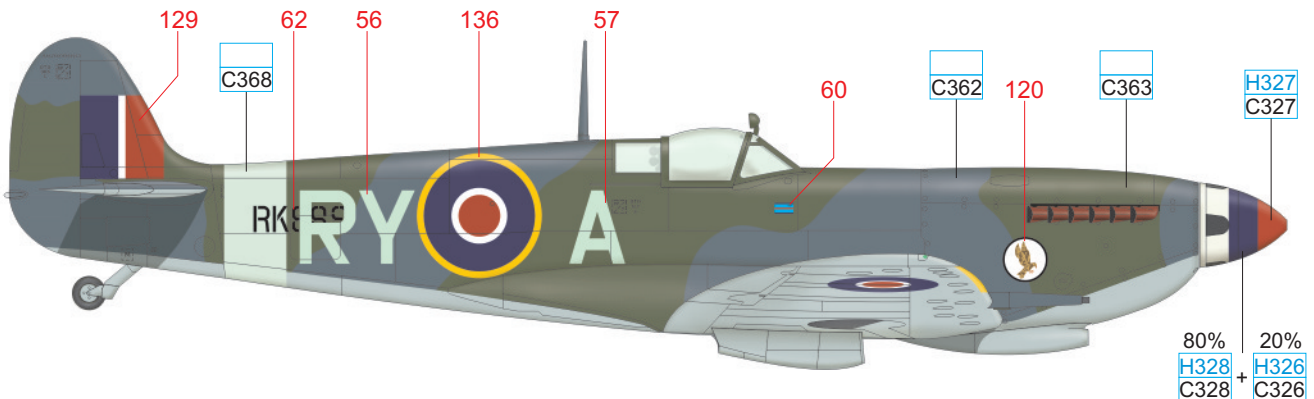

OCEAN GRAY	C362
------------	------

DARK GREEN	C363
------------	------

BLACK	H12 33
-------	-----------

Část potahu se starším označením byla přetřena čerstvější Dark Green, která se jeví jako tmavší.

WHITE	H316 316	YELLOW	H4 4	RED	H327 C327	BLACK	H12 33
SKY	C368	MEDIUM SEA GRAY	C361	OCEAN GRAY	C362	DARK GREEN	C363
				BLUE	80% H328 C328 + 20% H326 C326		