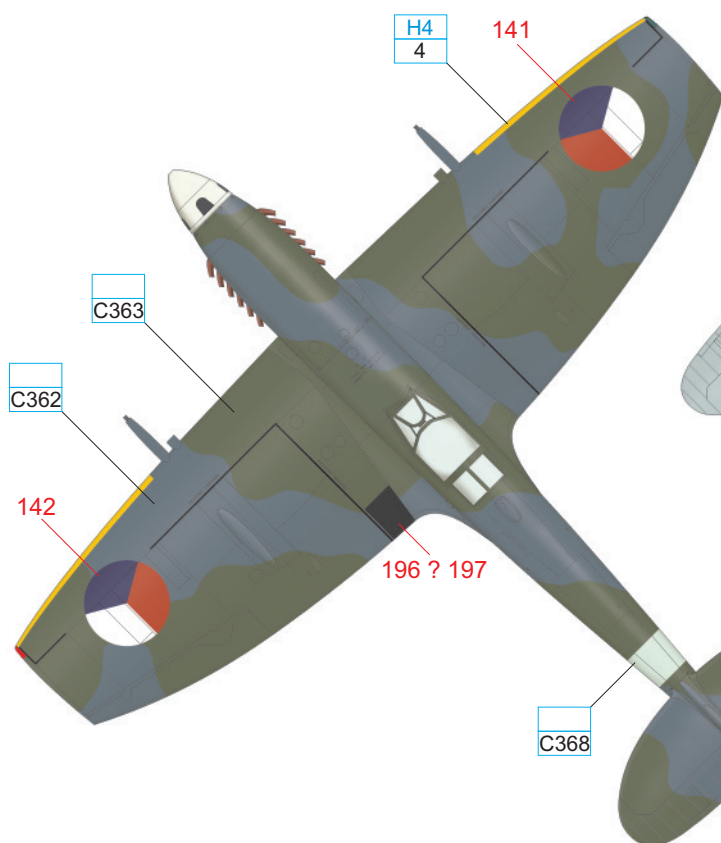

SKY C368

MEDIUM SEA GRAY C361

OCEAN GRAY C362

DARK GREEN C363

BLACK H12
33

eduard

WHITE	H316 316	YELLOW	H4 4
-------	-------------	--------	---------

SKY	C368	MEDIUM SEA GRAY	C361	OCEAN GRAY	C362	DARK GREEN	C363	BLACK	H12 33
-----	------	--------------------	------	------------	------	------------	------	-------	-----------