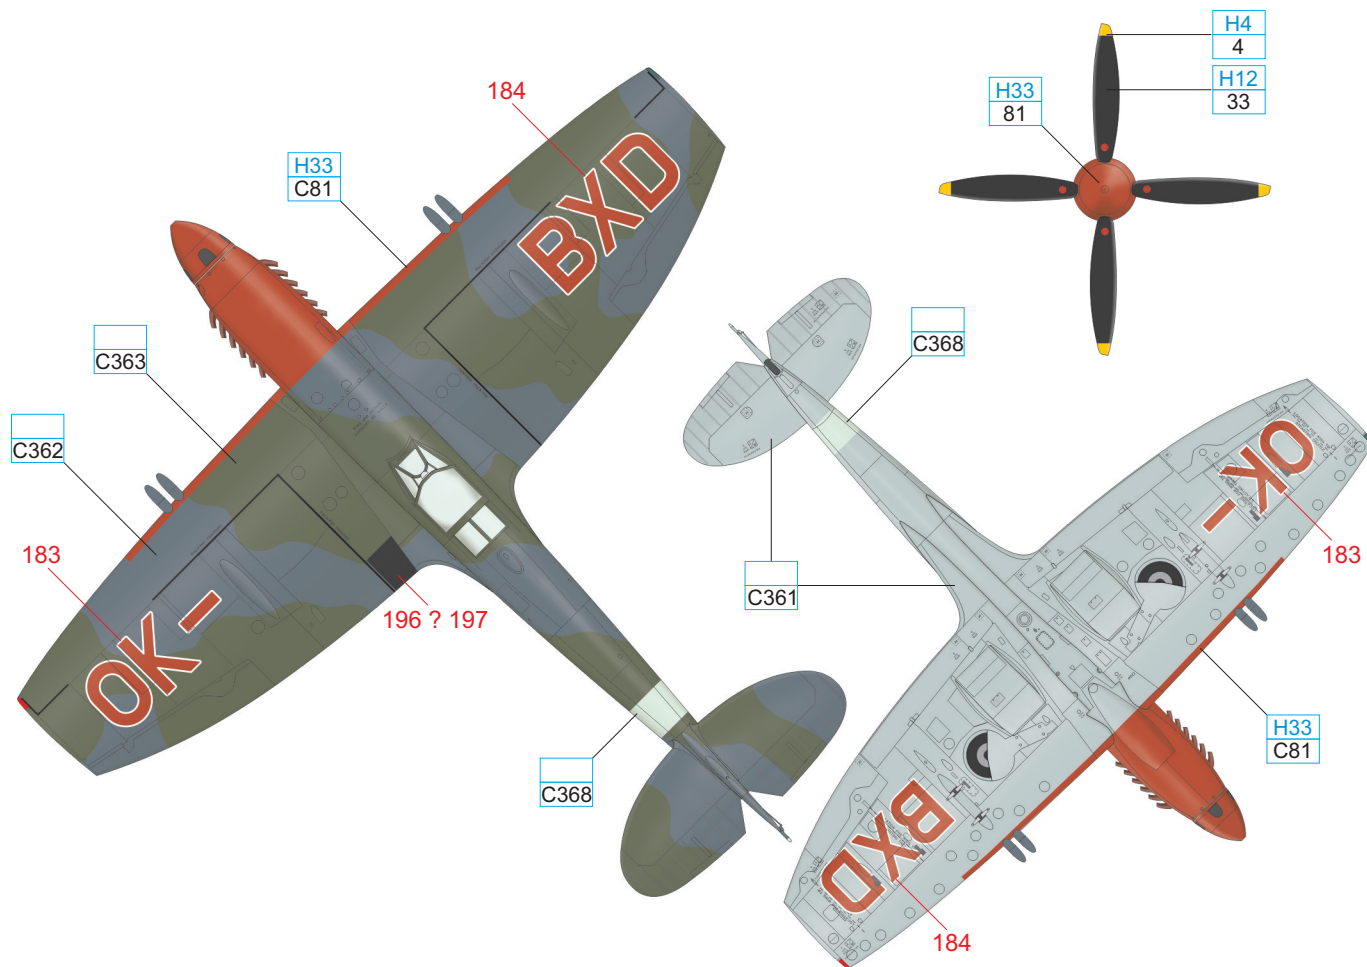

SKY C368

MEDIUM SEA GRAY C361

OCEAN GRAY C362

DARK GREEN C363

BLACK H12
33

eduard

WHITE	H316 316	YELLOW	H4 4
-------	-------------	--------	---------

SKY	C368	MEDIUM SEA GRAY	C361	OCEAN GRAY	C362	DARK GREEN	C363	BLACK	H12 33
-----	------	--------------------	------	------------	------	------------	------	-------	-----------