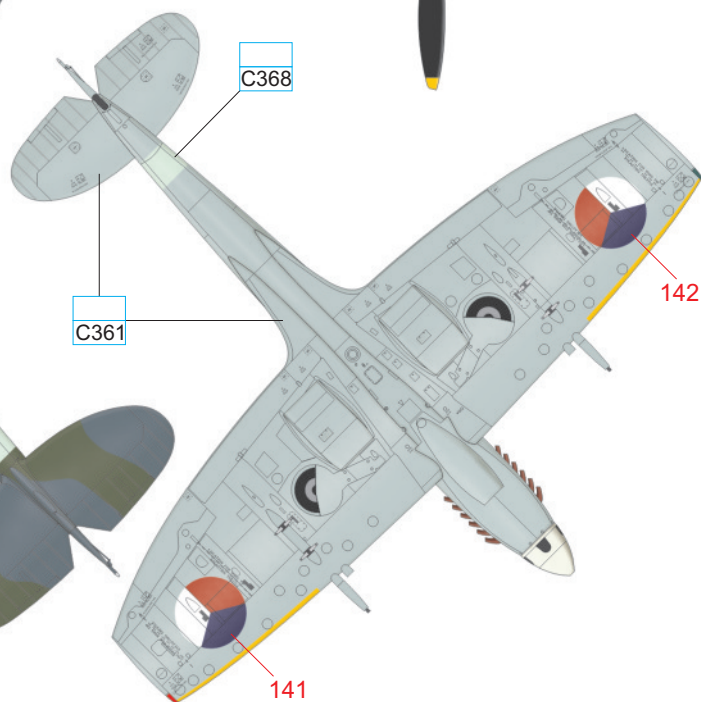

WHITE	H316 316	YELLOW	H4 4

SKY	C368	MEDIUM SEA GRAY	C361	OCEAN GRAY	C362	DARK GREEN	C363	BLACK	H12 33