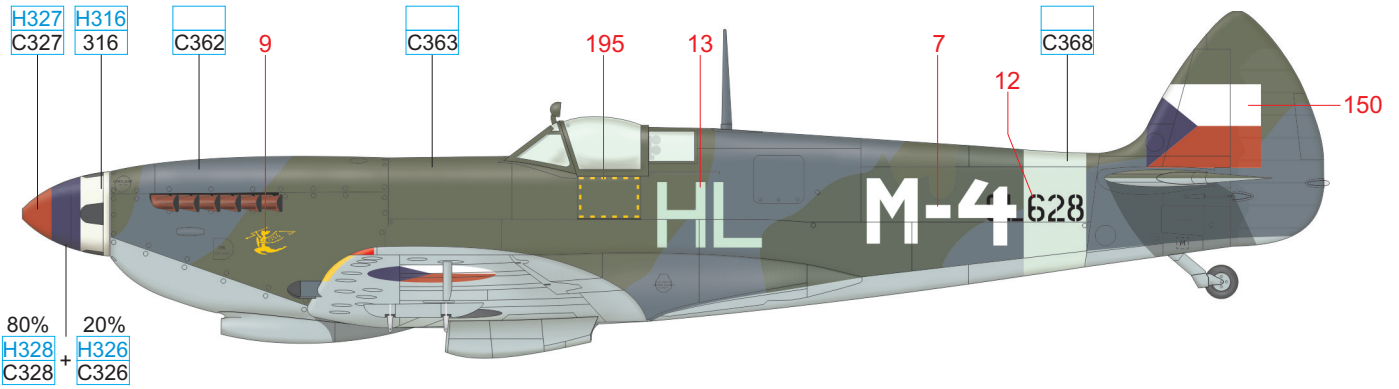

Část potahu se starším označením byla přetřena čerstvější Dark Green, která se jeví jako tmavší.

WHITE	H316 316	YELLOW	H4 4	RED	H327 C327	BLACK	H12 33
SKY	C368	MEDIUM SEA GRAY	C361	OCEAN GRAY	C362	DARK GREEN	C363
				80% H328 C328 + 20% H326 C326		BLUE