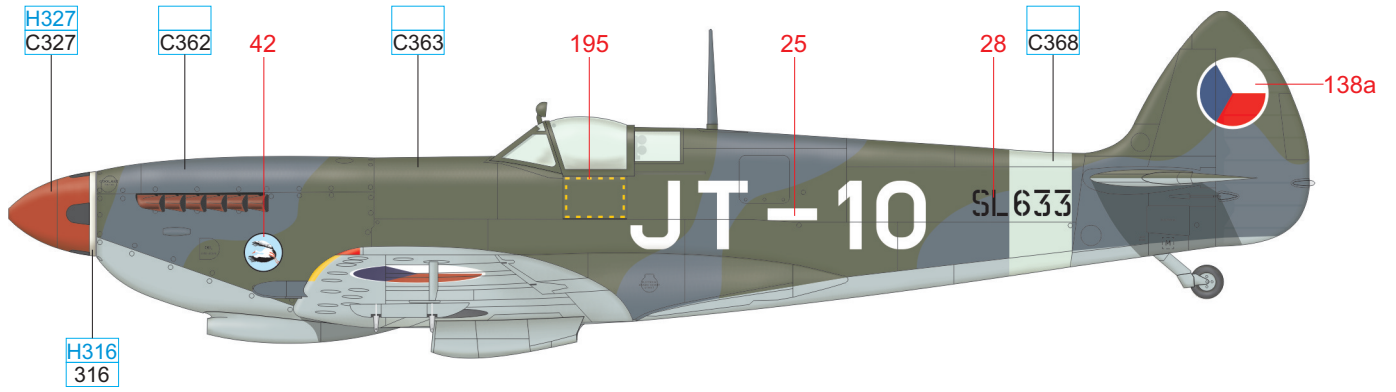

WHITE	H316 316	YELLOW	H4 4
-------	-------------	--------	---------

SKY	C368	MEDIUM SEA GRAY	C361	OCEAN GRAY	C362	DARK GREEN	C363	BLACK	H12 33
-----	------	-----------------	------	------------	------	------------	------	-------	-----------

CHROME SILVER	SM06	YELLOW	H4 4	BLUE	H328 C328	BLACK	H12 33	ALUMINIUM	MC218
---------------	------	--------	---------	------	--------------	-------	-----------	-----------	-------

ALUMINIUM	MC218					
CHROME SILVER	SM06	WHITE	H316 316	YELLOW	H4 4	RED
						H13 3
						BLACK
						H12 33