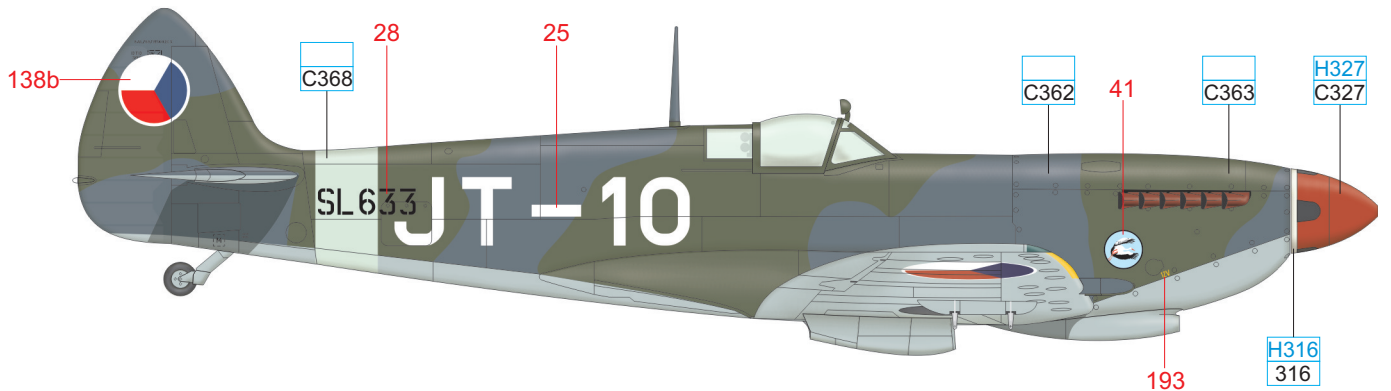

WHITE	H316 316	YELLOW	H4 4
-------	-------------	--------	---------

SKY	C368	MEDIUM SEA GRAY	C361	OCEAN GRAY	C362	DARK GREEN	C363	BLACK	H12 33
-----	------	-----------------	------	------------	------	------------	------	-------	-----------

CHROME SILVER	SM06	YELLOW	H4 4	BLUE	H328 C328	BLACK	H12 33	ALUMINIUM	MC218
---------------	------	--------	---------	------	--------------	-------	-----------	-----------	-------

ALUMINIUM	MC218					
CHROME SILVER	SM06	WHITE	H316 316	YELLOW	H4 4	RED
						H13 3
						BLACK
						H12 33