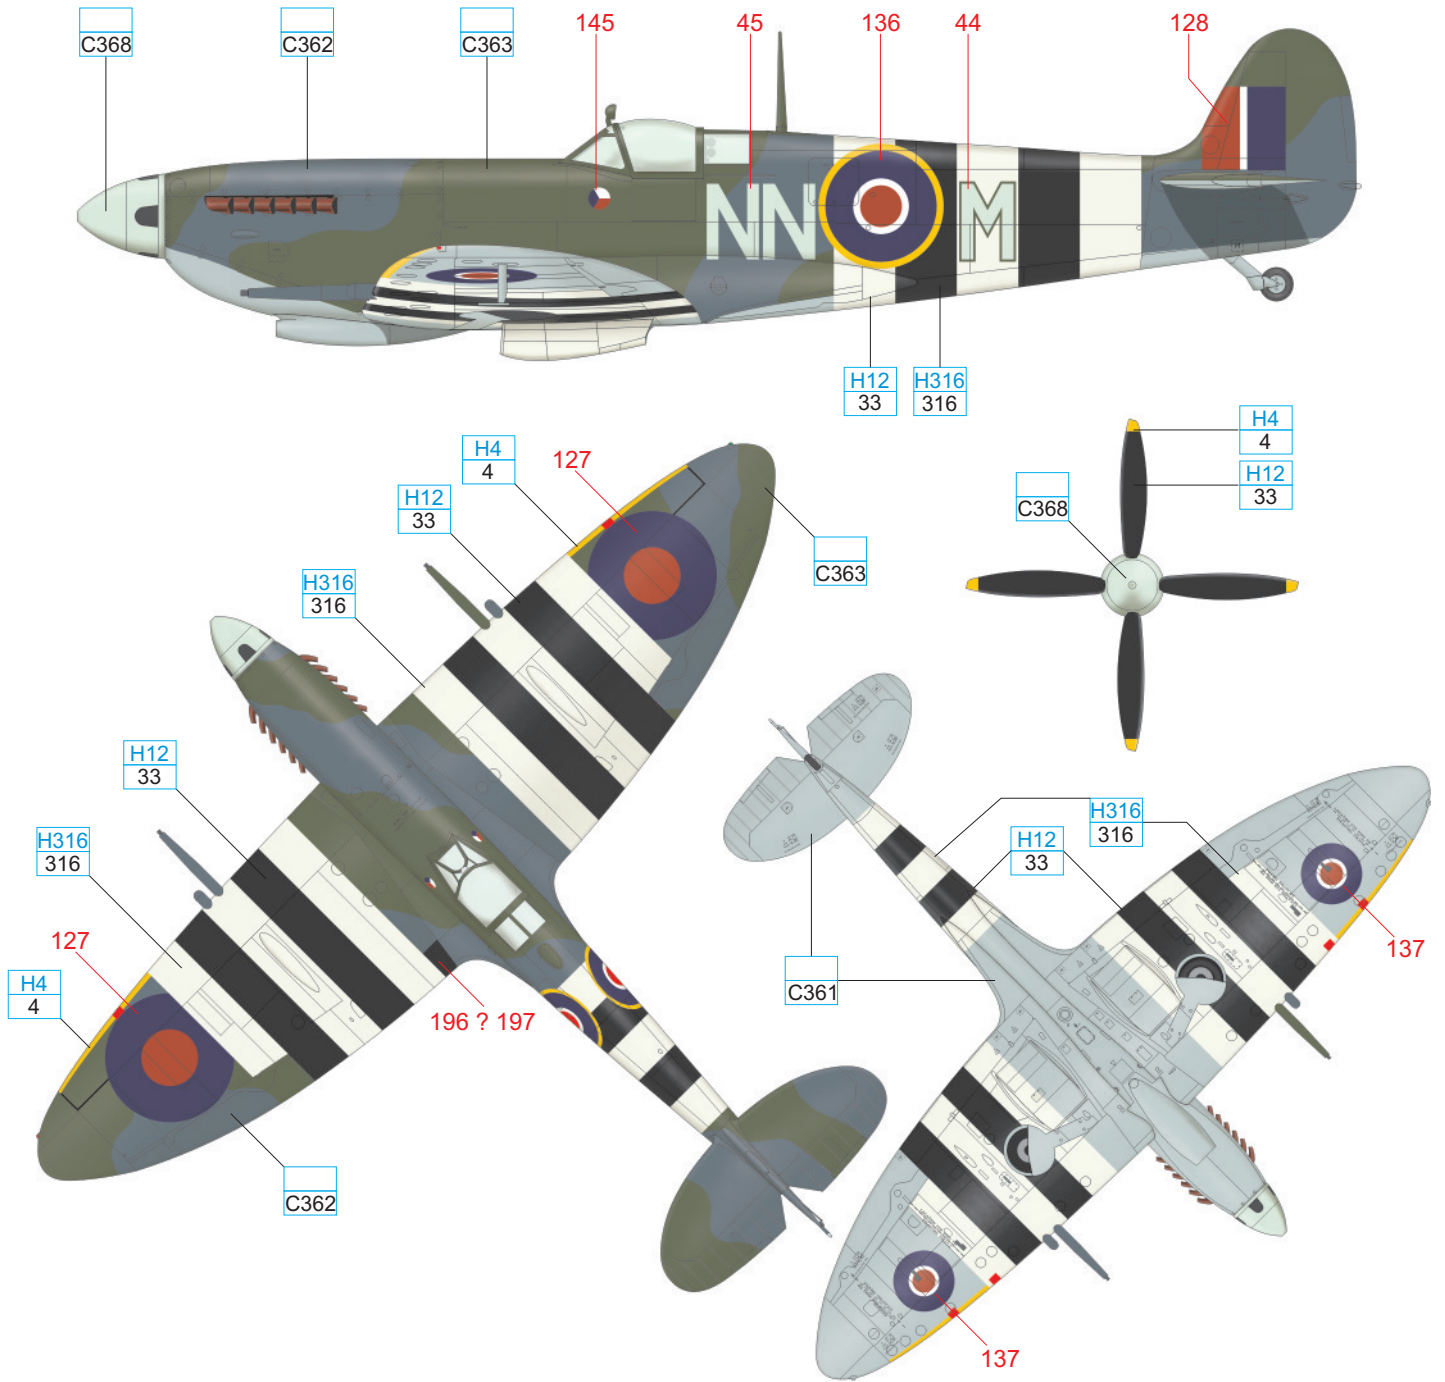

YELLOW	H4 4
--------	---------

SKY	C368
-----	------

MEDIUM SEA GRAY	C361
-----------------	------

OCEAN GRAY	C362
------------	------

DARK GREEN	C363
------------	------

BLACK	H12 33
-------	-----------

YELLOW	H4 4
--------	---------

SKY	C368
-----	------

MEDIUM SEA GRAY	C361
-----------------	------

OCEAN GRAY	C362
------------	------

DARK GREEN	C363
------------	------

BLACK	H12 33
-------	-----------

YELLOW	H4 4	WHITE	H316 316
SKY	C368	MEDIUM SEA GRAY	C361
		OCEAN GRAY	C362
		DARK GREEN	C363
		BLACK	H12 33