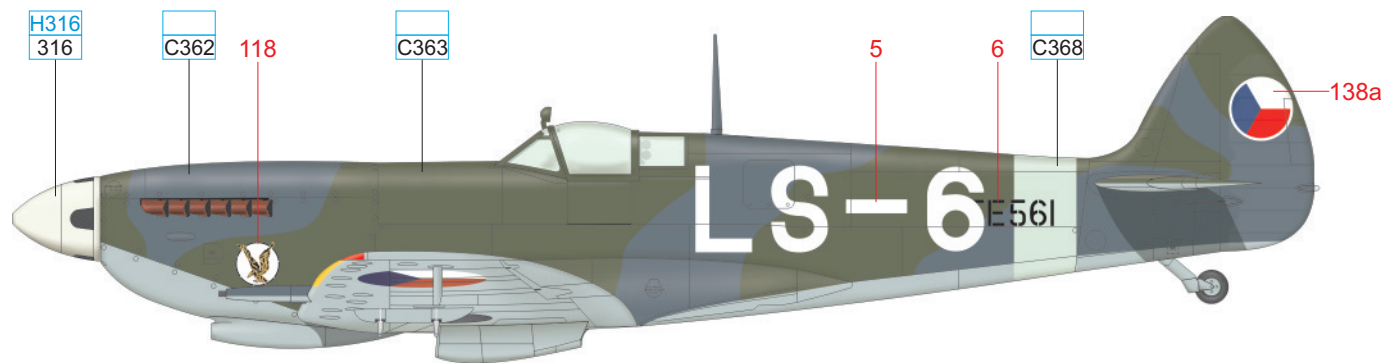

SKY C368

MEDIUM SEA GRAY C361

OCEAN GRAY C362

DARK GREEN C363

BLACK H12
33

eduard

WHITE	H316 316	YELLOW	H4 4
-------	-------------	--------	---------

SKY	C368	MEDIUM SEA GRAY	C361	OCEAN GRAY	C362	DARK GREEN	C363	BLACK	H12 33
-----	------	--------------------	------	------------	------	------------	------	-------	-----------