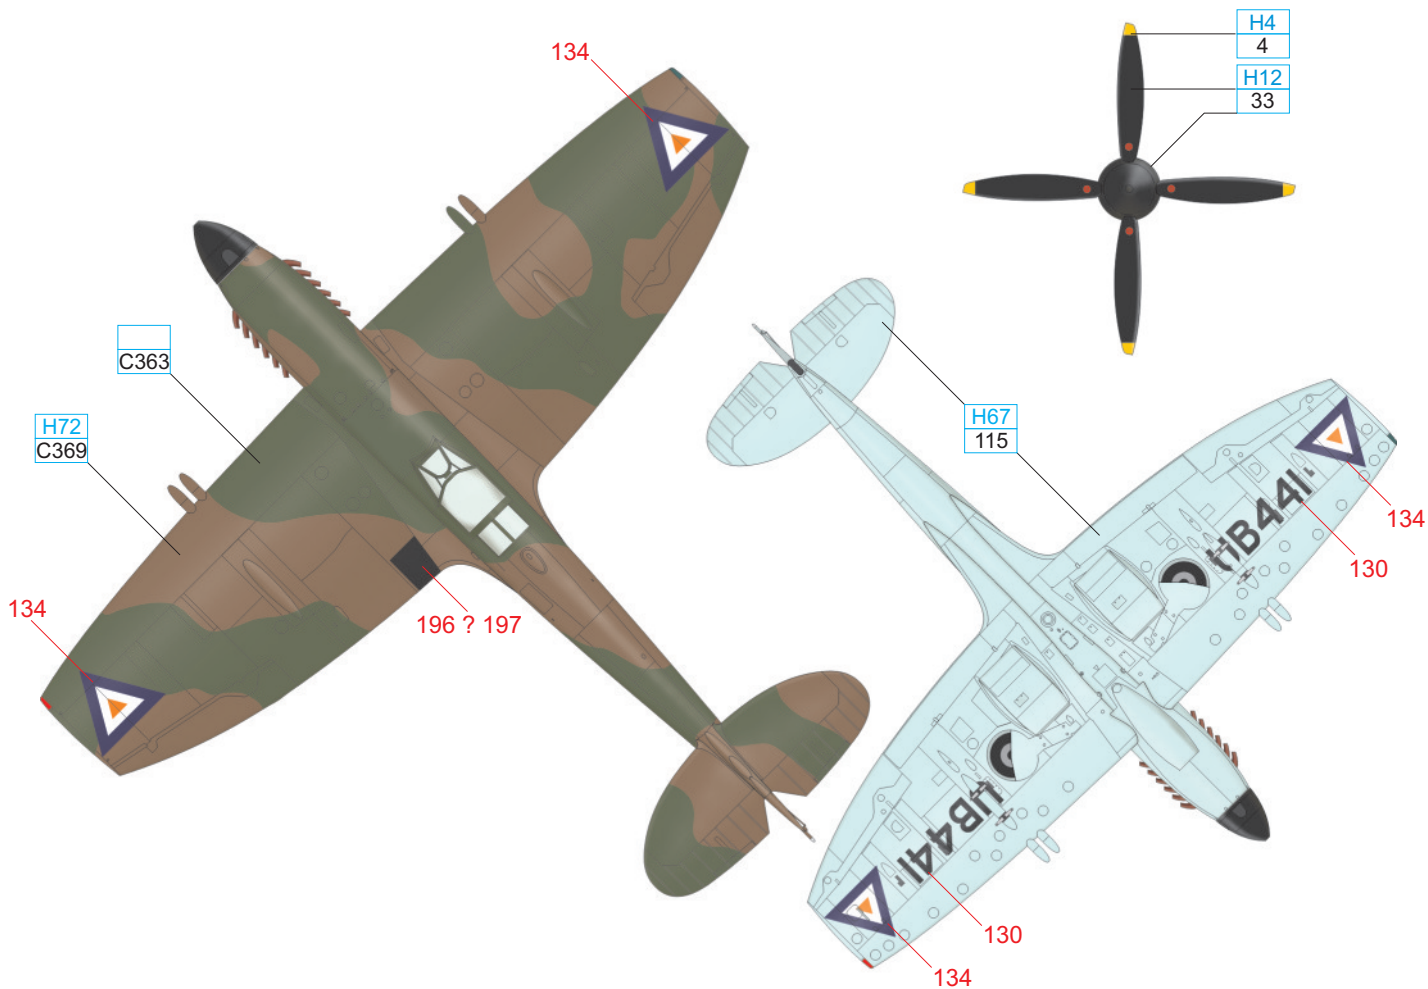

YELLOW	H4 4	LIGHT BLUE	H67 115	DARK EARTH	H72 C369	DARK GREEN	C363	BLACK	H12 33