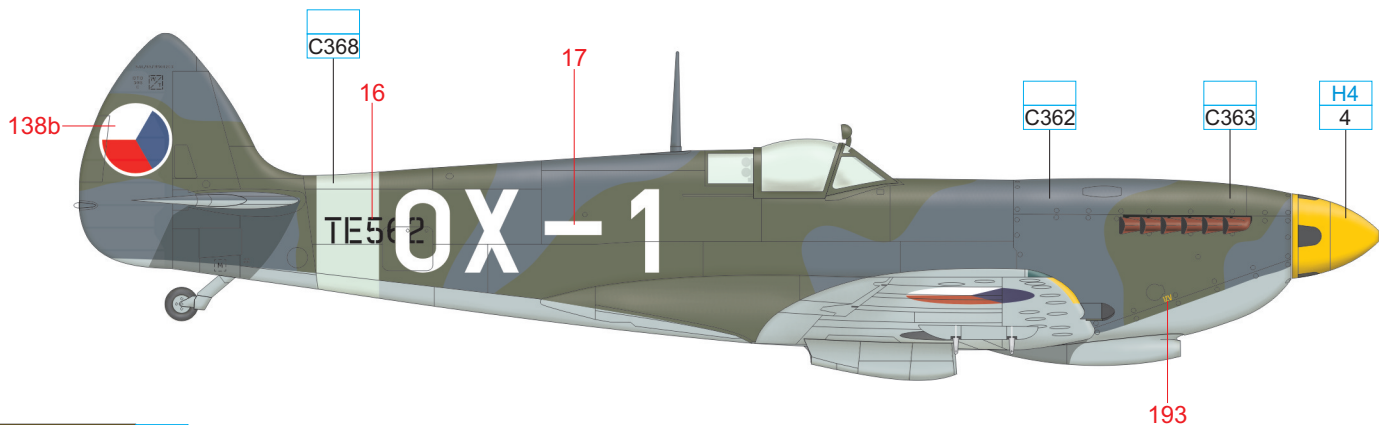

WHITE	H316 316	YELLOW	H4 4
-------	-------------	--------	---------

SKY	C368	MEDIUM SEA GRAY	C361	OCEAN GRAY	C362	DARK GREEN	C363	BLACK	H12 33
-----	------	-----------------	------	------------	------	------------	------	-------	-----------