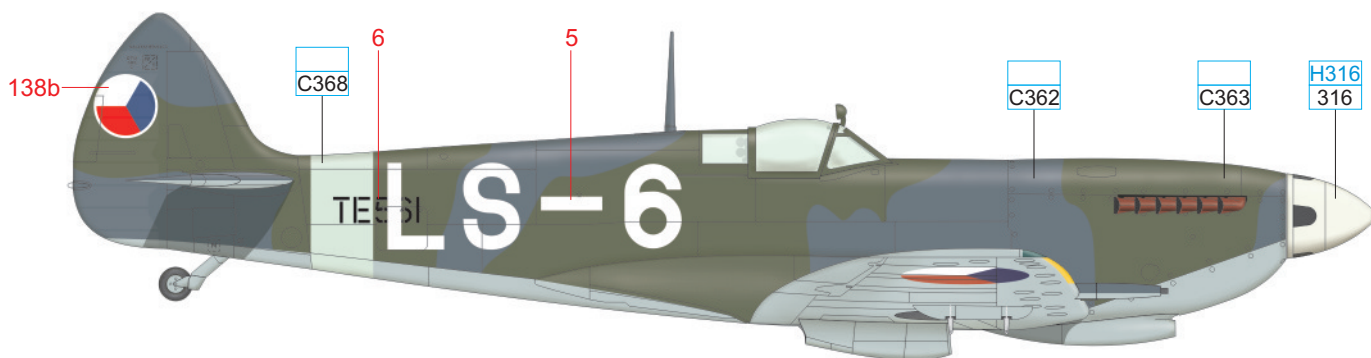

SKY C368

MEDIUM SEA GRAY C361

OCEAN GRAY C362

DARK GREEN C363

BLACK H12
33

eduard

WHITE	H316 316	YELLOW	H4 4
-------	-------------	--------	---------

SKY	C368	MEDIUM SEA GRAY	C361	OCEAN GRAY	C362	DARK GREEN	C363	BLACK	H12 33
-----	------	--------------------	------	------------	------	------------	------	-------	-----------