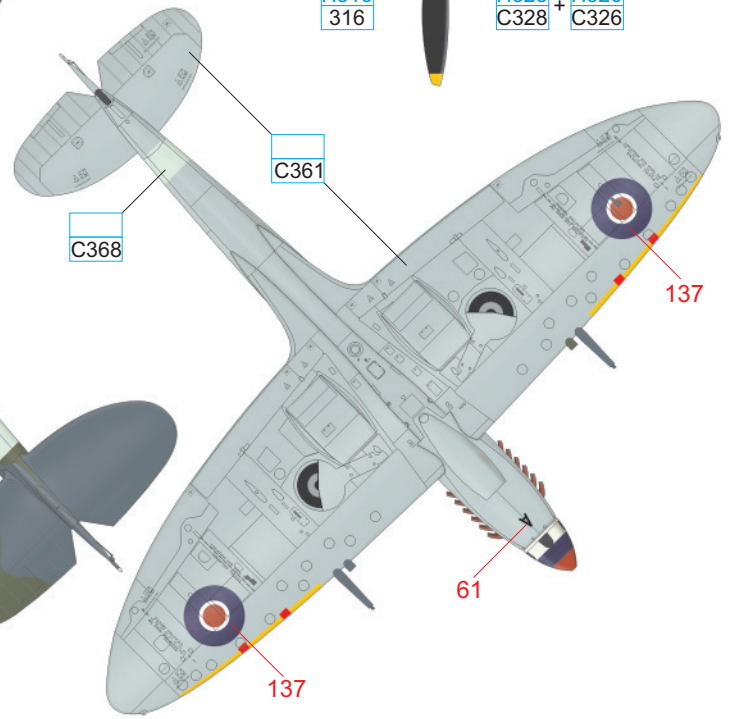

OCEAN GRAY	C362
------------	------

DARK GREEN	C363
------------	------

BLACK	H12 33
-------	-----------

Část potahu se starším označením byla přetřena čerstvější Dark Green, která se jeví jako tmavší.

WHITE	H316 316	YELLOW	H4 4	RED	H327 C327	BLACK	H12 33
SKY	C368	MEDIUM SEA GRAY	C361	OCEAN GRAY	C362	DARK GREEN	C363
				BLUE	80% H328 C328 + 20% H326 C326		