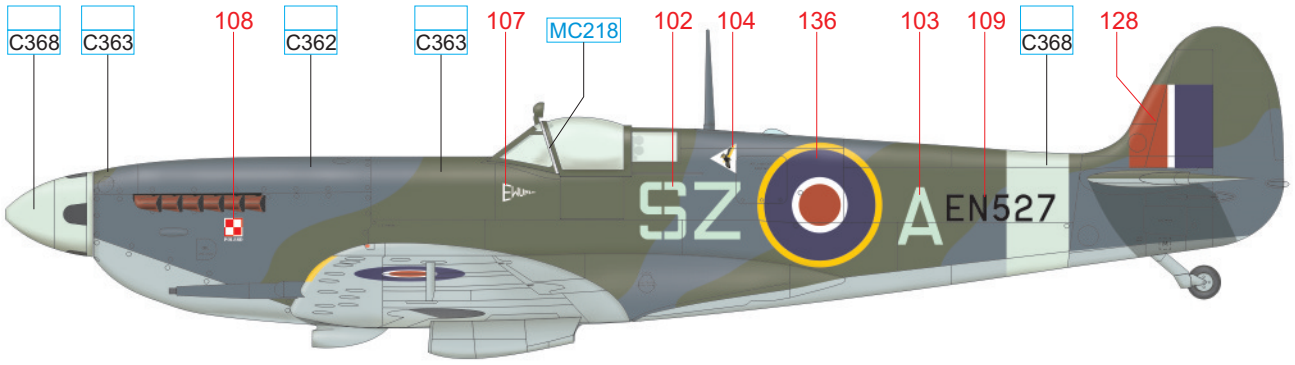

MEDIUM SEA GRAY	C361
-----------------	------

OCEAN GRAY	C362
------------	------

DARK GREEN	C363
------------	------

BLACK	H12 33
-------	-----------

eduard

4 F Mk.IXc, EN527, S/Ldr. Marian Trzebiński, velitel 316. Sqdn., jaro 1943