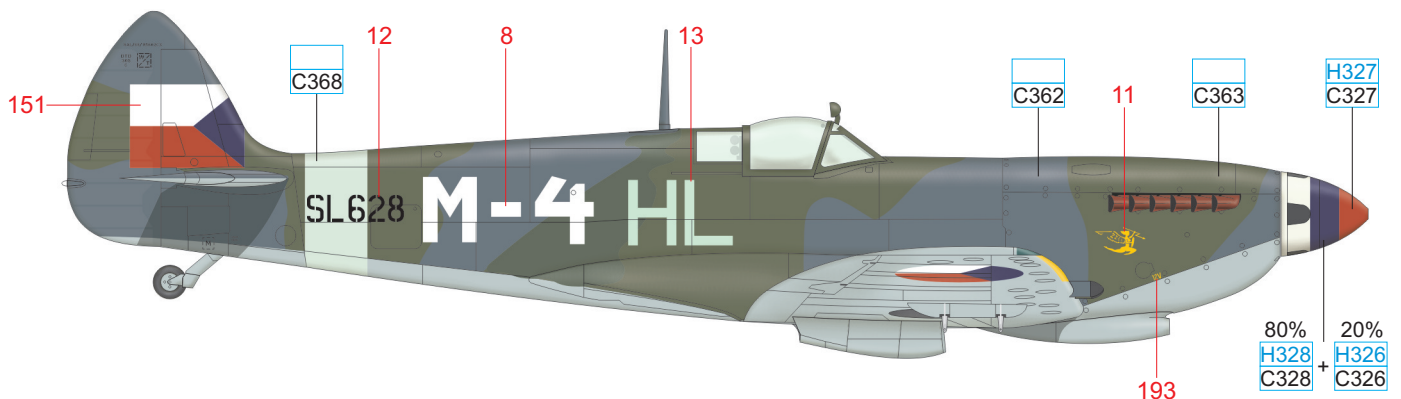

Část potahu se starším označením byla přetřena čerstvější Dark Green, která se jeví jako tmavší.

WHITE	H316 316	YELLOW	H4 4	RED	H327 C327	BLACK	H12 33
SKY	C368	MEDIUM SEA GRAY	C361	OCEAN GRAY	C362	DARK GREEN	C363
				80% H328 C328 + 20% H326 C326		BLUE