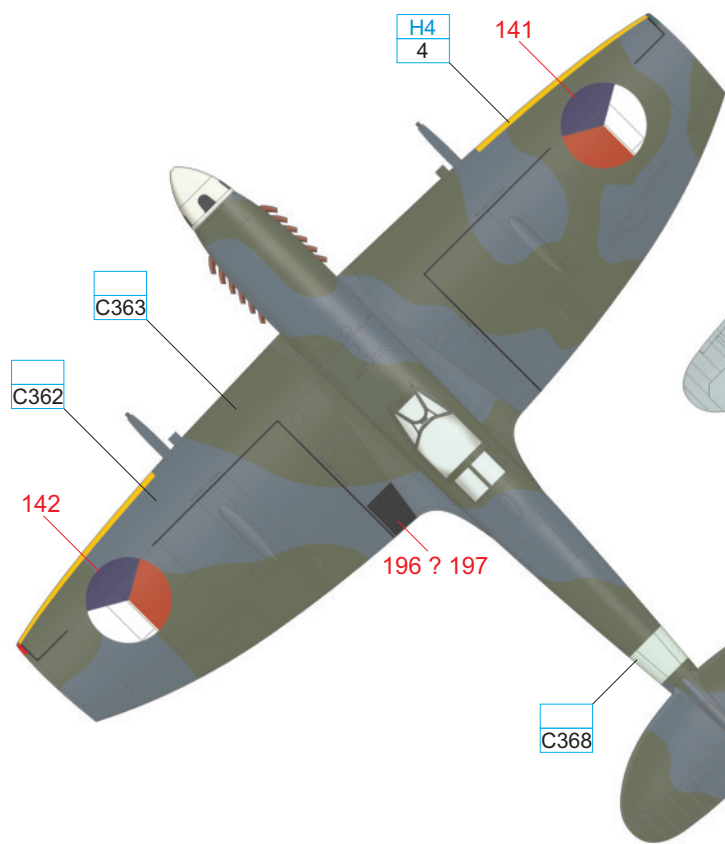

WHITE	H316 316	YELLOW	H4 4

SKY	C368	MEDIUM SEA GRAY	C361	OCEAN GRAY	C362	DARK GREEN	C363	BLACK	H12 33