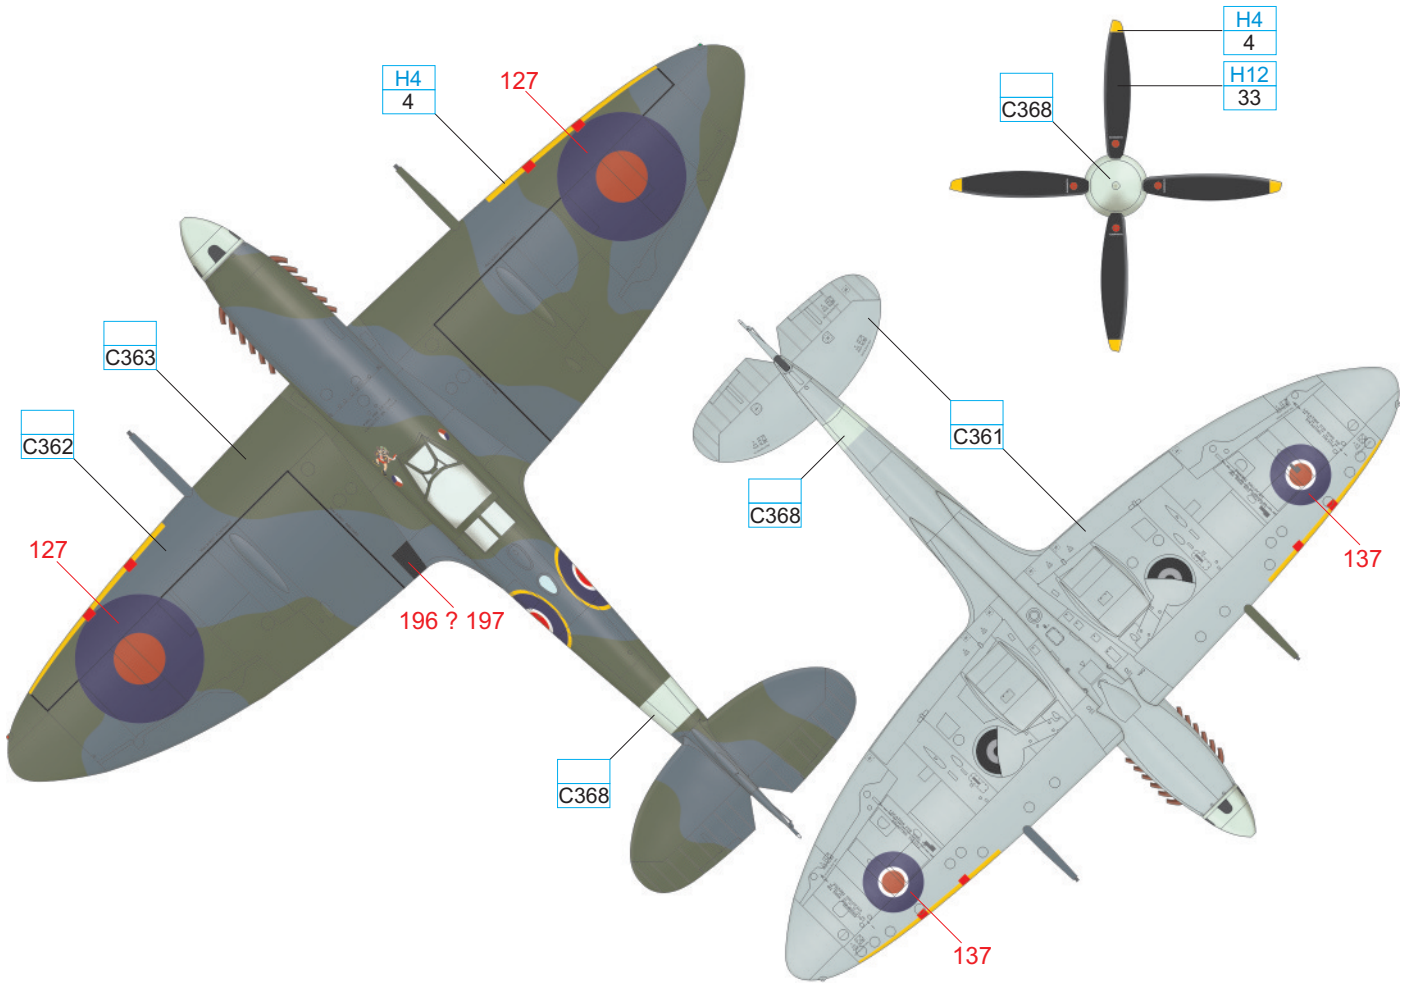

YELLOW	H4 4

SKY	C368

MEDIUM SEA GRAY	C361

OCEAN GRAY	C362

DARK GREEN	C363

BLACK	H12 33