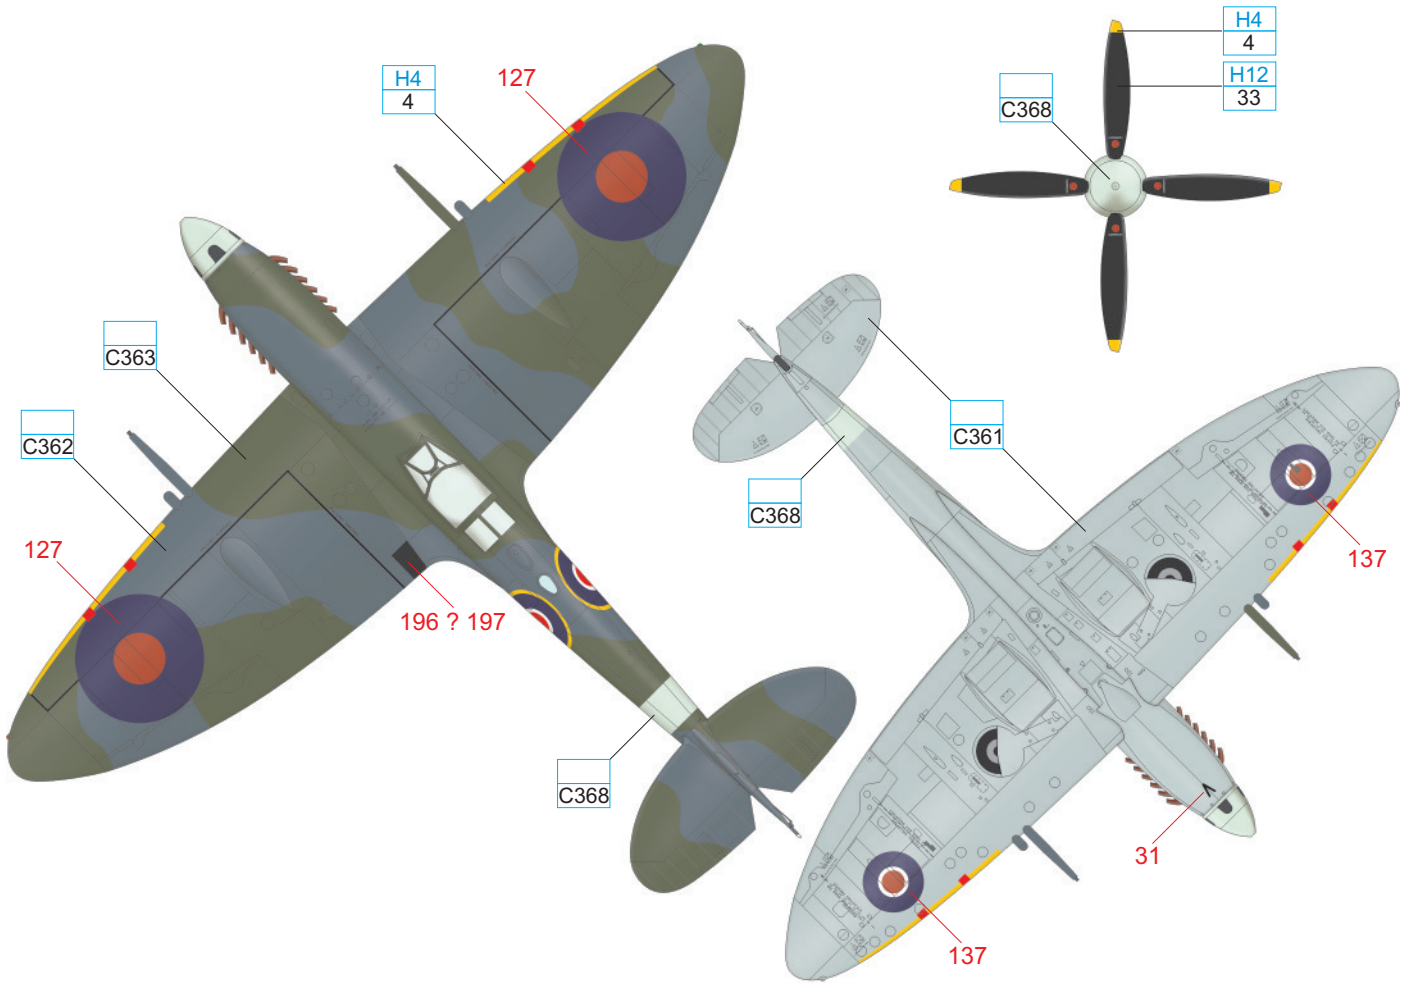

eduard

Náš se vracení

ZBARVENÍ A MARKINGY
CAMOUFLAGE & MARKINGS

1181

1 F Mk.IXc, BS451, F/Lt. František Vancí, 611. Sqdn., listopad 1942

YELLOW	H4 4
--------	---------

SKY	C368
-----	------

MEDIUM SEA GRAY	C361
-----------------	------