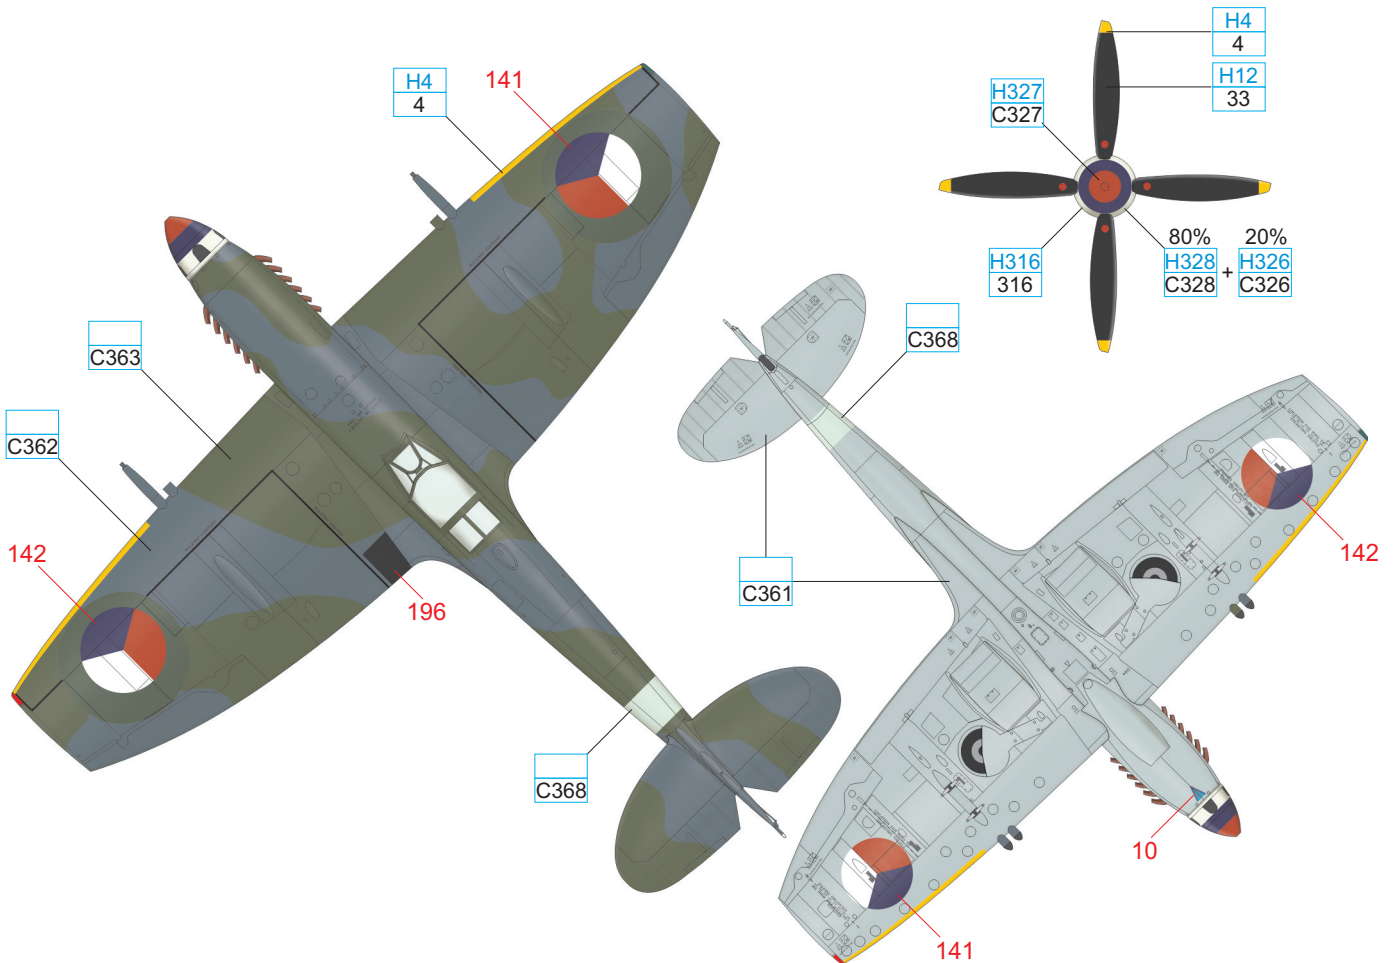

Část potahu se starším označením byla přetřena čerstvější Dark Green, která se jeví jako tmavší.

WHITE	H316 316	YELLOW	H4 4	RED	H327 C327	BLACK	H12 33
SKY	C368	MEDIUM SEA GRAY	C361	OCEAN GRAY	C362	DARK GREEN	C363
				80% H328 C328 + 20% H326 C326		BLUE