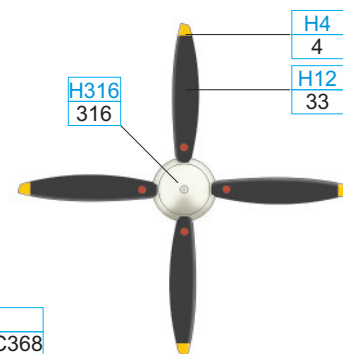

SKY C368

MEDIUM SEA GRAY C361

OCEAN GRAY C362

DARK GREEN C363

BLACK H12
33

eduard

WHITE	H316 316	YELLOW	H4 4
-------	-------------	--------	---------

SKY	C368	MEDIUM SEA GRAY	C361	OCEAN GRAY	C362	DARK GREEN	C363	BLACK	H12 33
-----	------	--------------------	------	------------	------	------------	------	-------	-----------