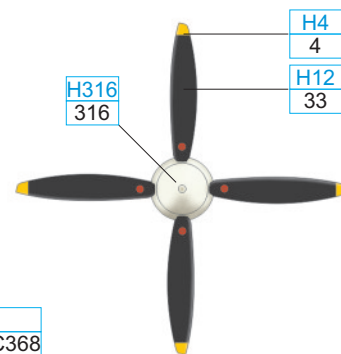

WHITE	H316 316	YELLOW	H4 4

SKY	C368	MEDIUM SEA GRAY	C361	OCEAN GRAY	C362	DARK GREEN	C363	BLACK	H12 33