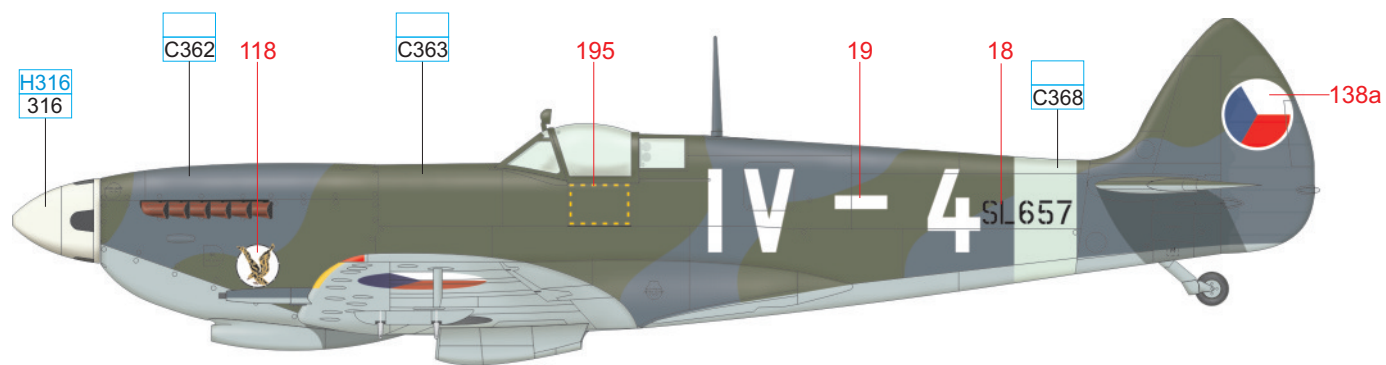

WHITE	H316 316	YELLOW	H4 4

SKY	C368	MEDIUM SEA GRAY	C361	OCEAN GRAY	C362	DARK GREEN	C363	BLACK	H12 33