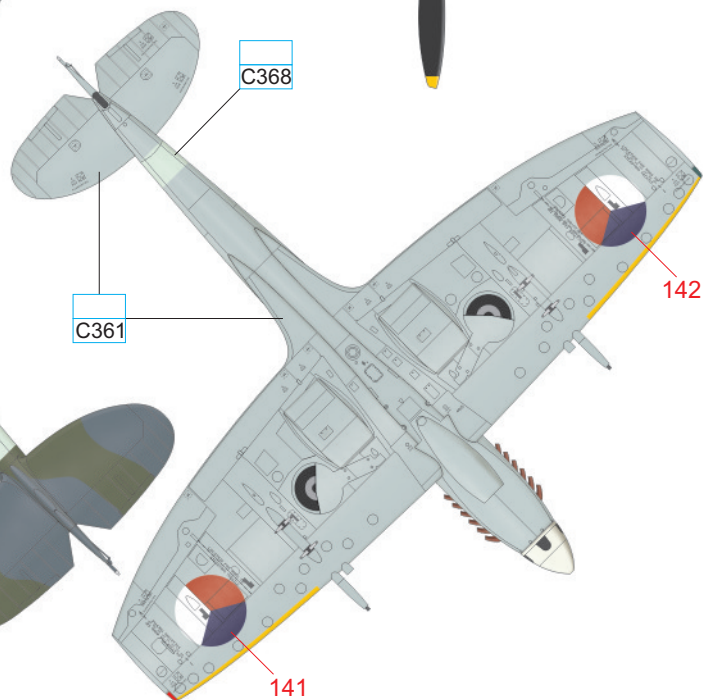

SKY C368

MEDIUM SEA GRAY C361

OCEAN GRAY C362

DARK GREEN C363

BLACK H12
33

eduard

WHITE	H316 316	YELLOW	H4 4
-------	-------------	--------	---------

SKY	C368	MEDIUM SEA GRAY	C361	OCEAN GRAY	C362	DARK GREEN	C363	BLACK	H12 33
-----	------	--------------------	------	------------	------	------------	------	-------	-----------