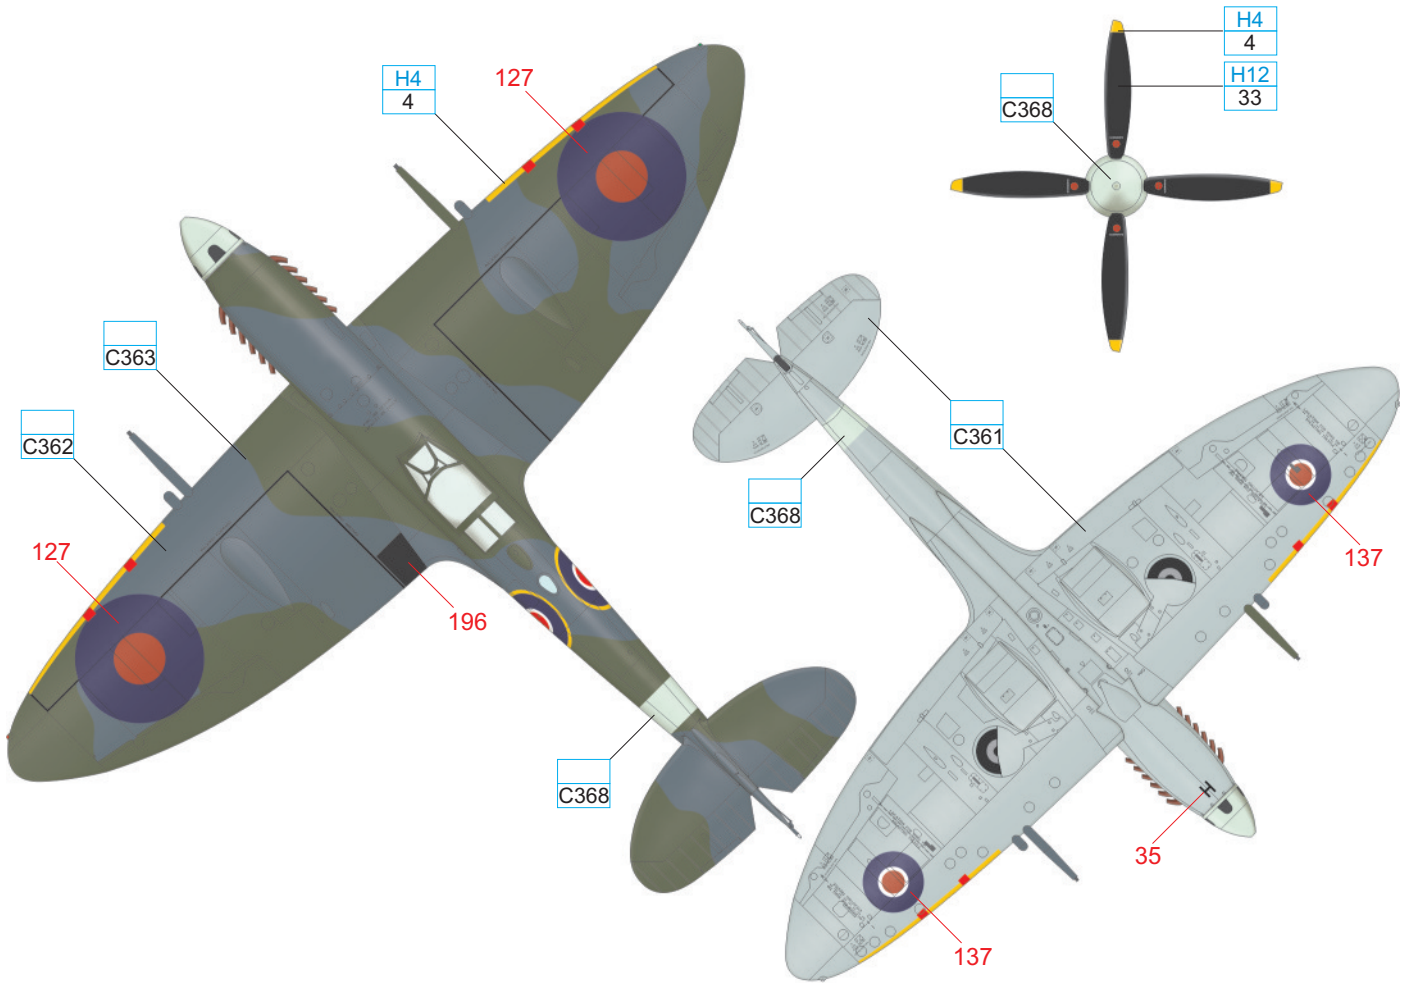

YELLOW	H4 4

SKY	C368

MEDIUM SEA GRAY	C361

OCEAN GRAY	C362

DARK GREEN	C363

BLACK	H12 33