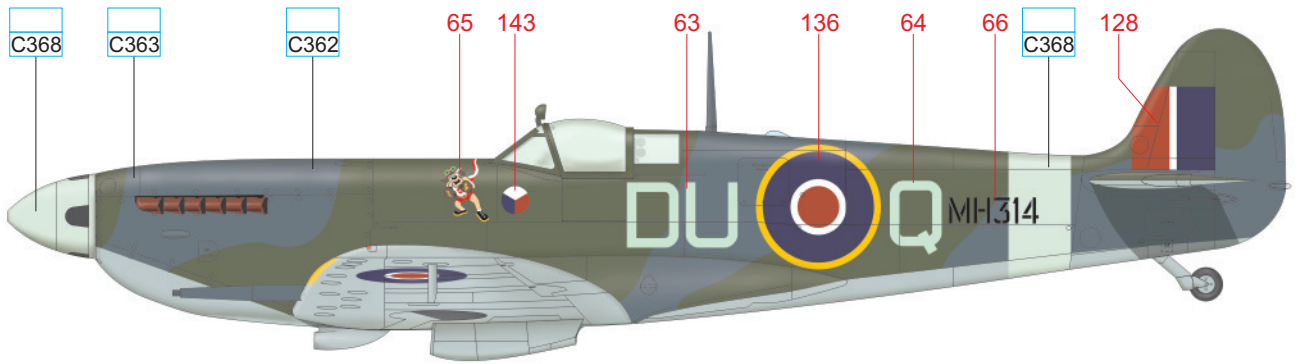

YELLOW	H4 4

SKY	C368

MEDIUM SEA GRAY	C361

OCEAN GRAY	C362

DARK GREEN	C363

BLACK	H12 33