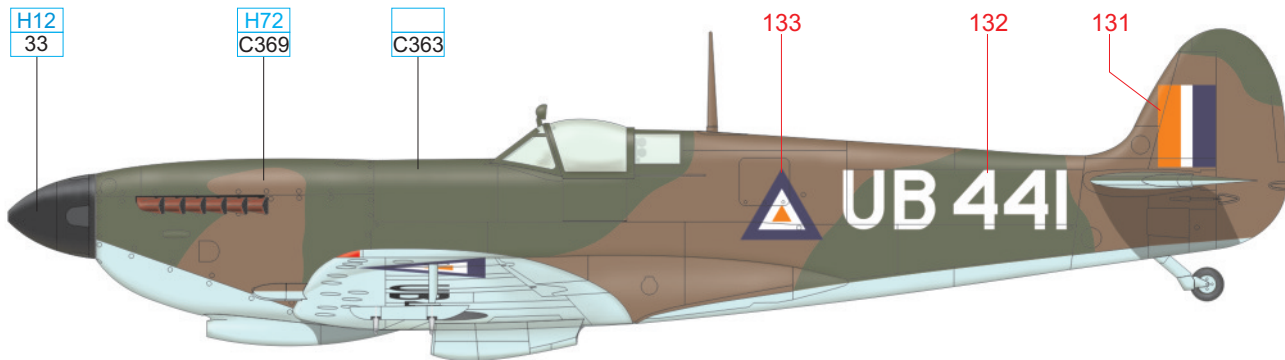

YELLOW	H4 4	LIGHT BLUE	H67 115	DARK EARTH	H72 C369	DARK GREEN	C363	BLACK	H12 33