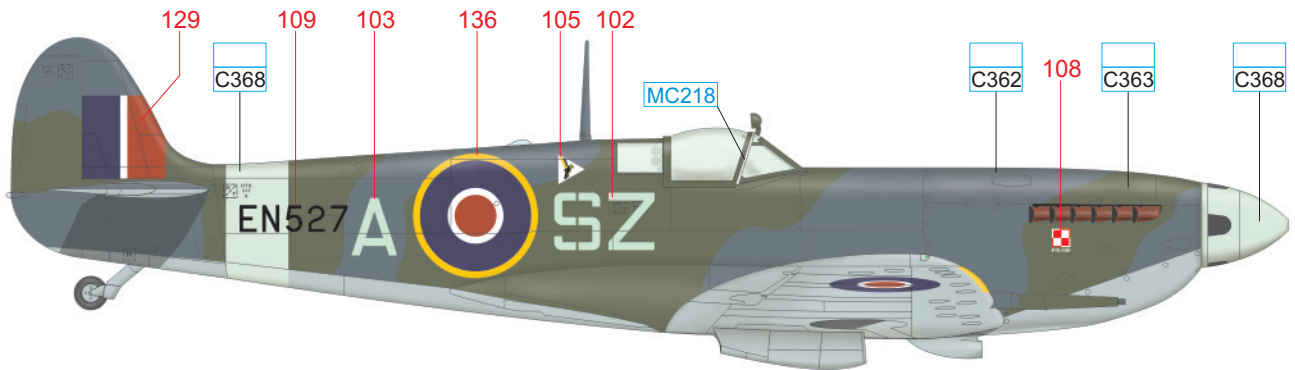

MEDIUM SEA GRAY	C361
-----------------	------

OCEAN GRAY	C362
------------	------

DARK GREEN	C363
------------	------

BLACK	H12 33
-------	-----------

eduard

4 F Mk.IXc, EN527, S/Ldr. Marian Trzebiński, velitel 316. Sqdn., jaro 1943