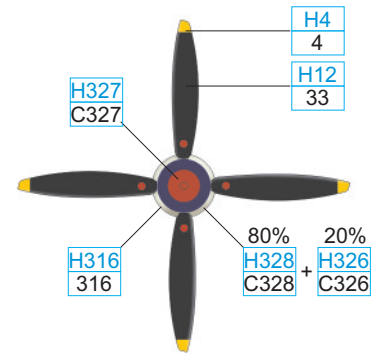

OCEAN GRAY	C362
------------	------

DARK GREEN	C363
------------	------

BLACK	H12 33
-------	-----------

Část potahu se starším označením byla přetřena čerstvější Dark Green, která se jeví jako tmavší.

WHITE	H316 316	YELLOW	H4 4	RED	H327 C327	BLACK	H12 33
SKY	C368	MEDIUM SEA GRAY	C361	OCEAN GRAY	C362	DARK GREEN	C363
				BLUE	80% H328 C328 + 20% H326 C326		