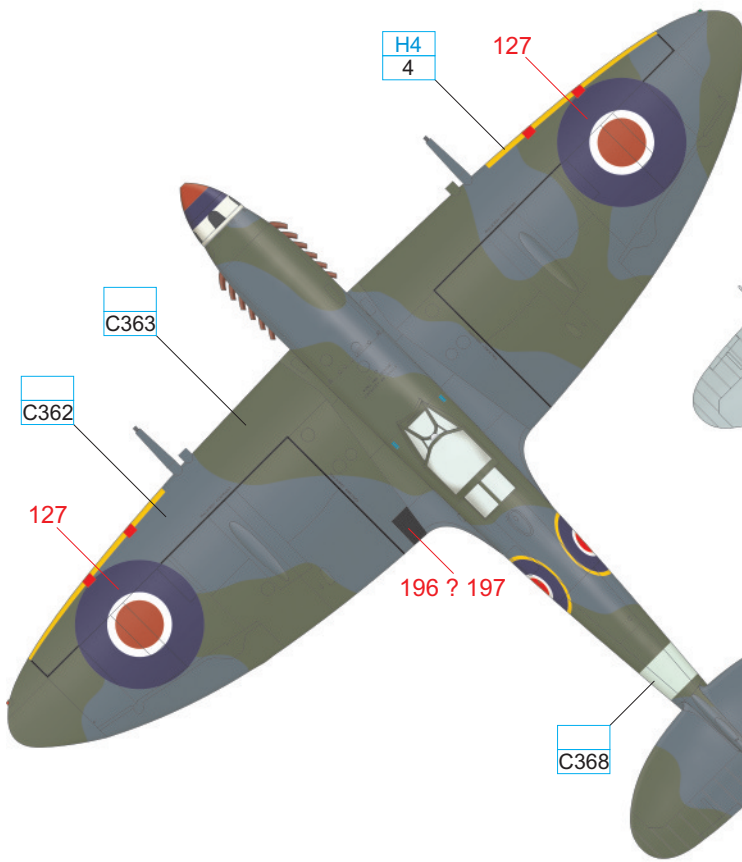

OCEAN GRAY	C362
------------	------

DARK GREEN	C363
------------	------

BLACK	H12 33
-------	-----------

Část potahu se starším označením byla přetřena čerstvější Dark Green, která se jeví jako tmavší.

WHITE	H316 316	YELLOW	H4 4	RED	H327 C327	BLACK	H12 33
SKY	C368	MEDIUM SEA GRAY	C361	OCEAN GRAY	C362	DARK GREEN	C363
				BLUE	80% H328 C328 + 20% H326 C326		