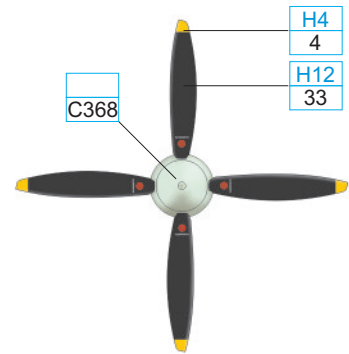

YELLOW	H4 4

SKY	C368

MEDIUM SEA GRAY	C361

OCEAN GRAY	C362

DARK GREEN	C363

BLACK	H12 33