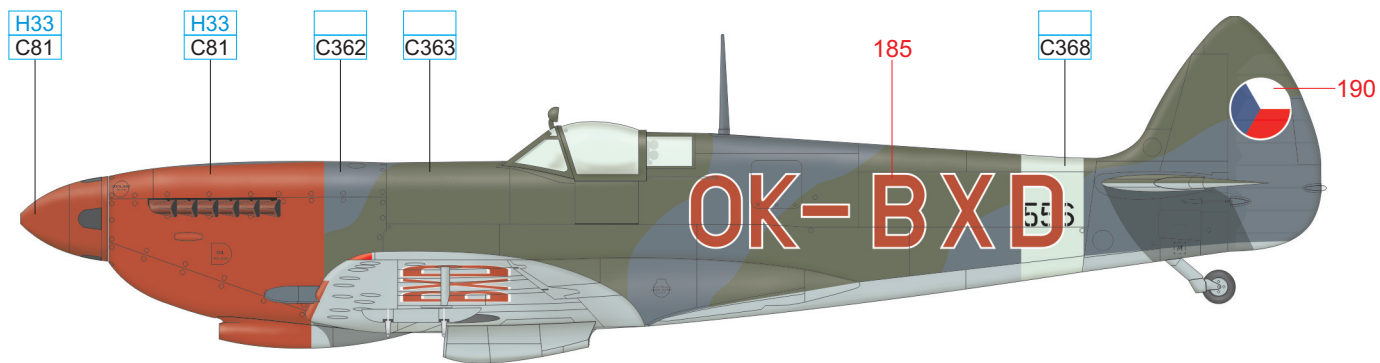

SKY C368

MEDIUM SEA GRAY C361

OCEAN GRAY C362

DARK GREEN C363

BLACK H12
33

eduard

WHITE	H316 316	YELLOW	H4 4
-------	-------------	--------	---------

SKY	C368	MEDIUM SEA GRAY	C361	OCEAN GRAY	C362	DARK GREEN	C363	BLACK	H12 33
-----	------	--------------------	------	------------	------	------------	------	-------	-----------