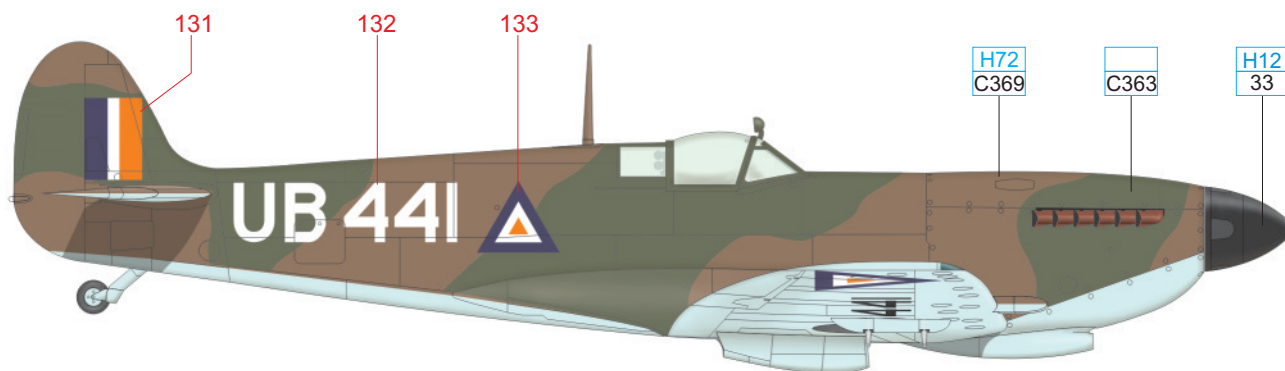

YELLOW	H4 4	LIGHT BLUE	H67 115	DARK EARTH	H72 C369	DARK GREEN	C363	BLACK	H12 33