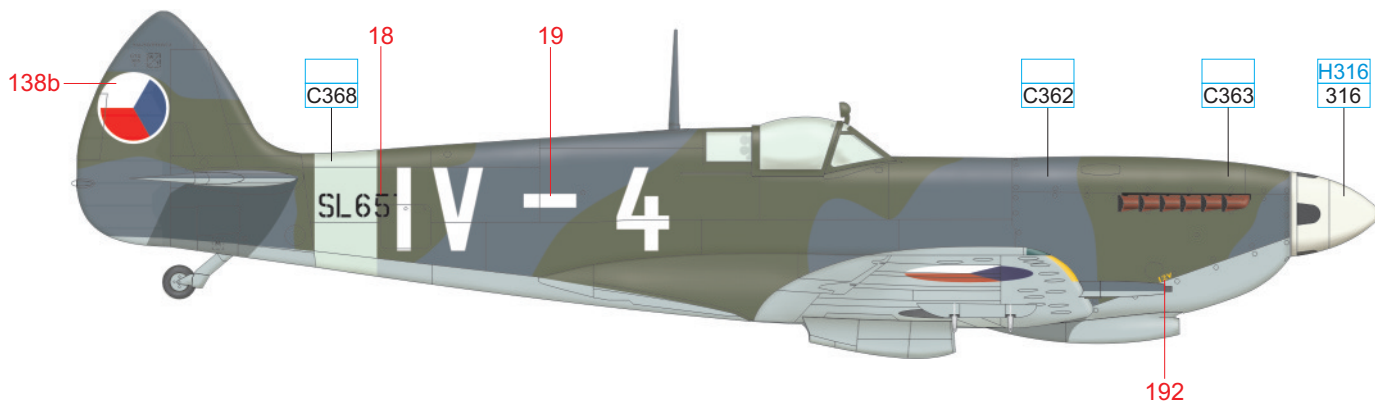

WHITE	H316 316	YELLOW	H4 4

SKY	C368	MEDIUM SEA GRAY	C361	OCEAN GRAY	C362	DARK GREEN	C363	BLACK	H12 33