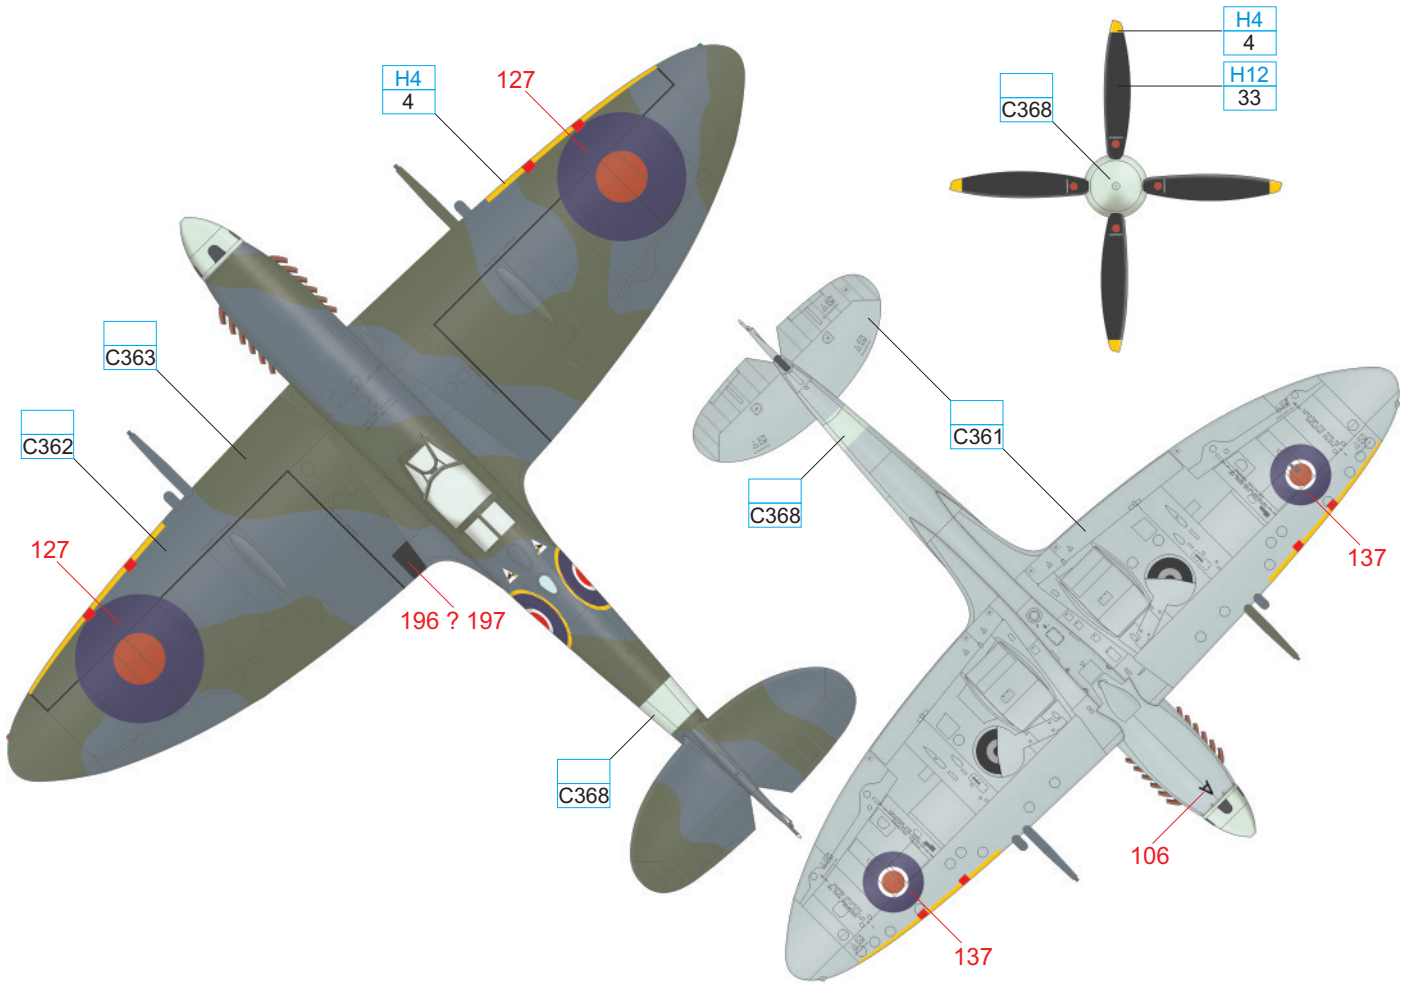

MEDIUM SEA GRAY	C361
-----------------	------

OCEAN GRAY	C362
------------	------

DARK GREEN	C363
------------	------

BLACK	H12 33
-------	-----------

eduard

4 F Mk.IXc, EN527, S/Ldr. Marian Trzebiński, velitel 316. Sqdn., jaro 1943